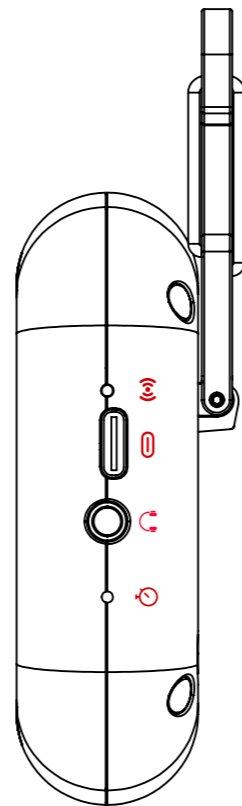

2629-2630单 SC909丝印

3.67mm **dosii**
9.6mm
支架丝印
尺寸: 9.6* 3.67mm
丝印颜色: 白色

2.18*3.07mm
1.75*3.5mm
2.34*2.81mm
3*2.54mm
侧面I/O口丝印
尺寸: 30.2 * 3mm
丝印颜色: 白色

21.87 mm
28.87mm
后盖丝印
尺寸: 21.87x28.87 mm
丝印颜色: 白色

5mm **FC** 5.952mm
5mm **CE** 7mm
RoHS 9.887mm compliant
7mm
4.93mm