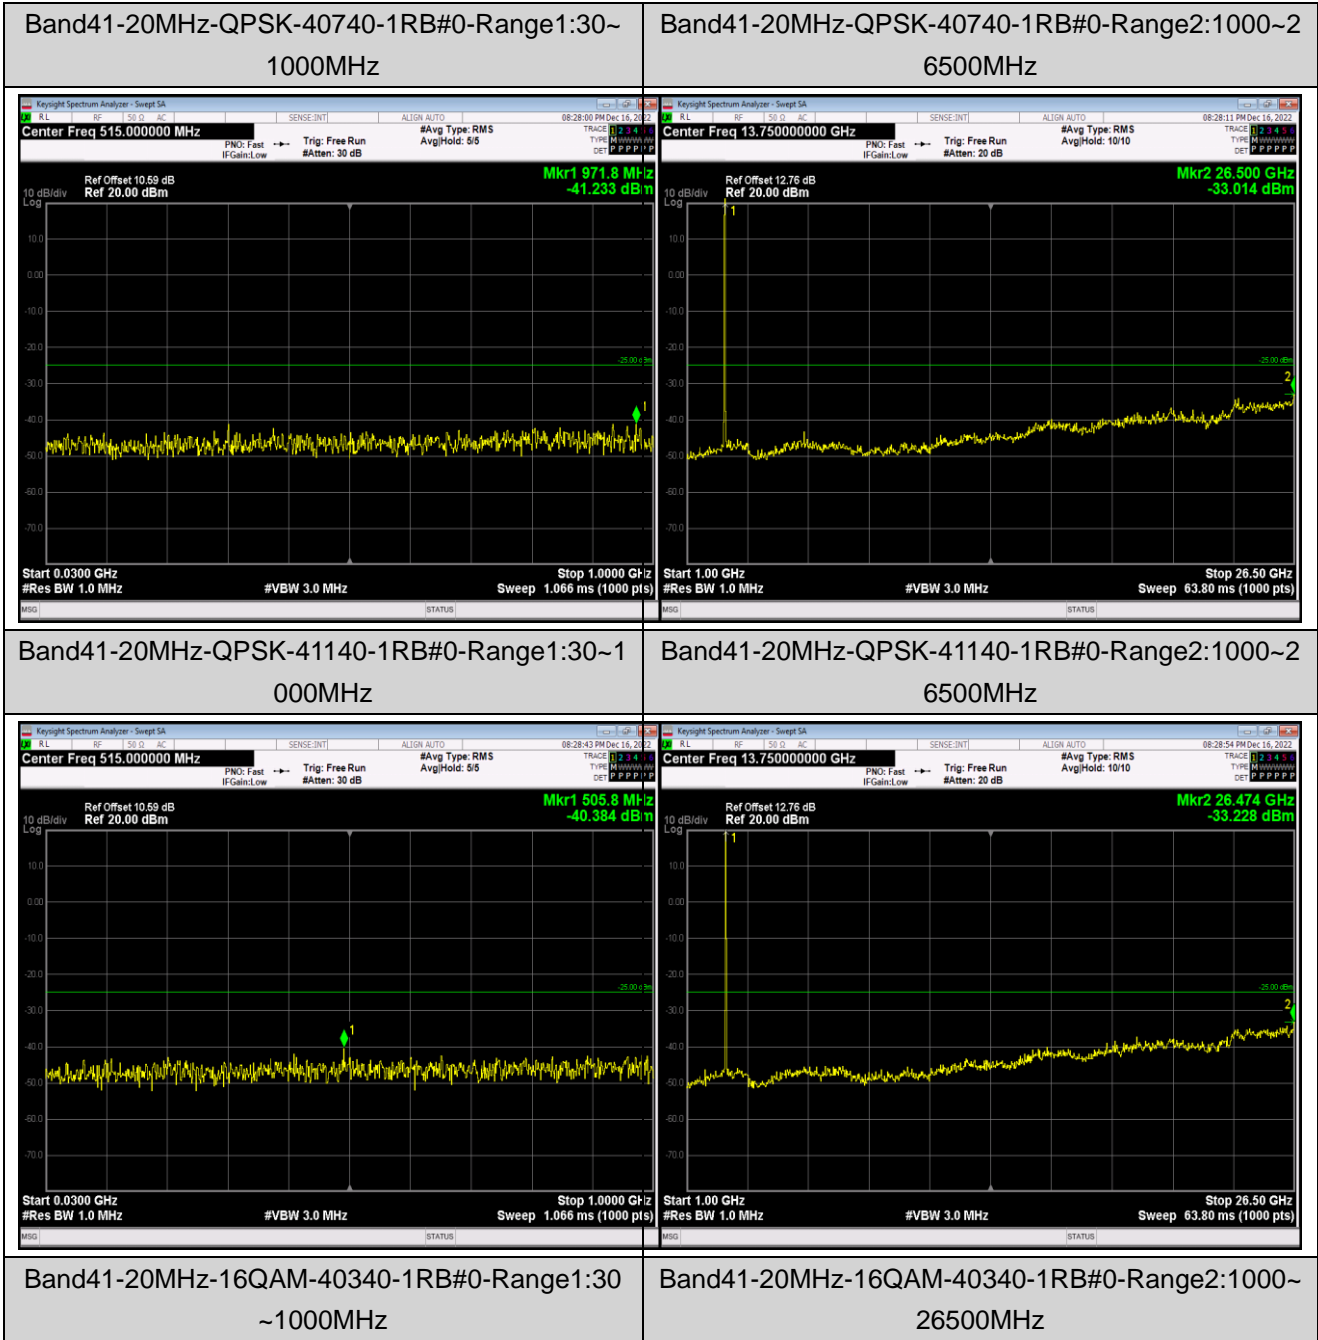

Band17-5MHz-QPSK-23825-1RB#0-Range1:30~1000MHz

Band17-5MHz-QPSK-23825-1RB#0-Range2:1000~10000MHz

Band17-5MHz-16QAM-23755-1RB#0-Range1:30~1000MHz

Band17-5MHz-16QAM-23755-1RB#0-Range2:1000~10000MHz

Band41-5MHz-QPSK-40265-1RB#0-Range1:30~1000MHz

Band41-5MHz-QPSK-40265-1RB#0-Range2:1000~26500MHz

Band41-5MHz-QPSK-40740-1RB#0-Range1:30~1000MHz

Band41-5MHz-QPSK-40740-1RB#0-Range2:1000~26500MHz

Band41-5MHz-16QAM-41215-1RB#0-Range1:30~1000MHz

Band41-5MHz-16QAM-41215-1RB#0-Range2:1000~6500MHz

Band41-20MHz-QPSK-40340-1RB#0-Range1:30~1000MHz

Band41-20MHz-QPSK-40340-1RB#0-Range2:1000~6500MHz

Band41-20MHz-16QAM-40740-1RB#0-Range1:30  
~1000MHz

Band41-20MHz-16QAM-40740-1RB#0-Range2:1000~  
26500MHz