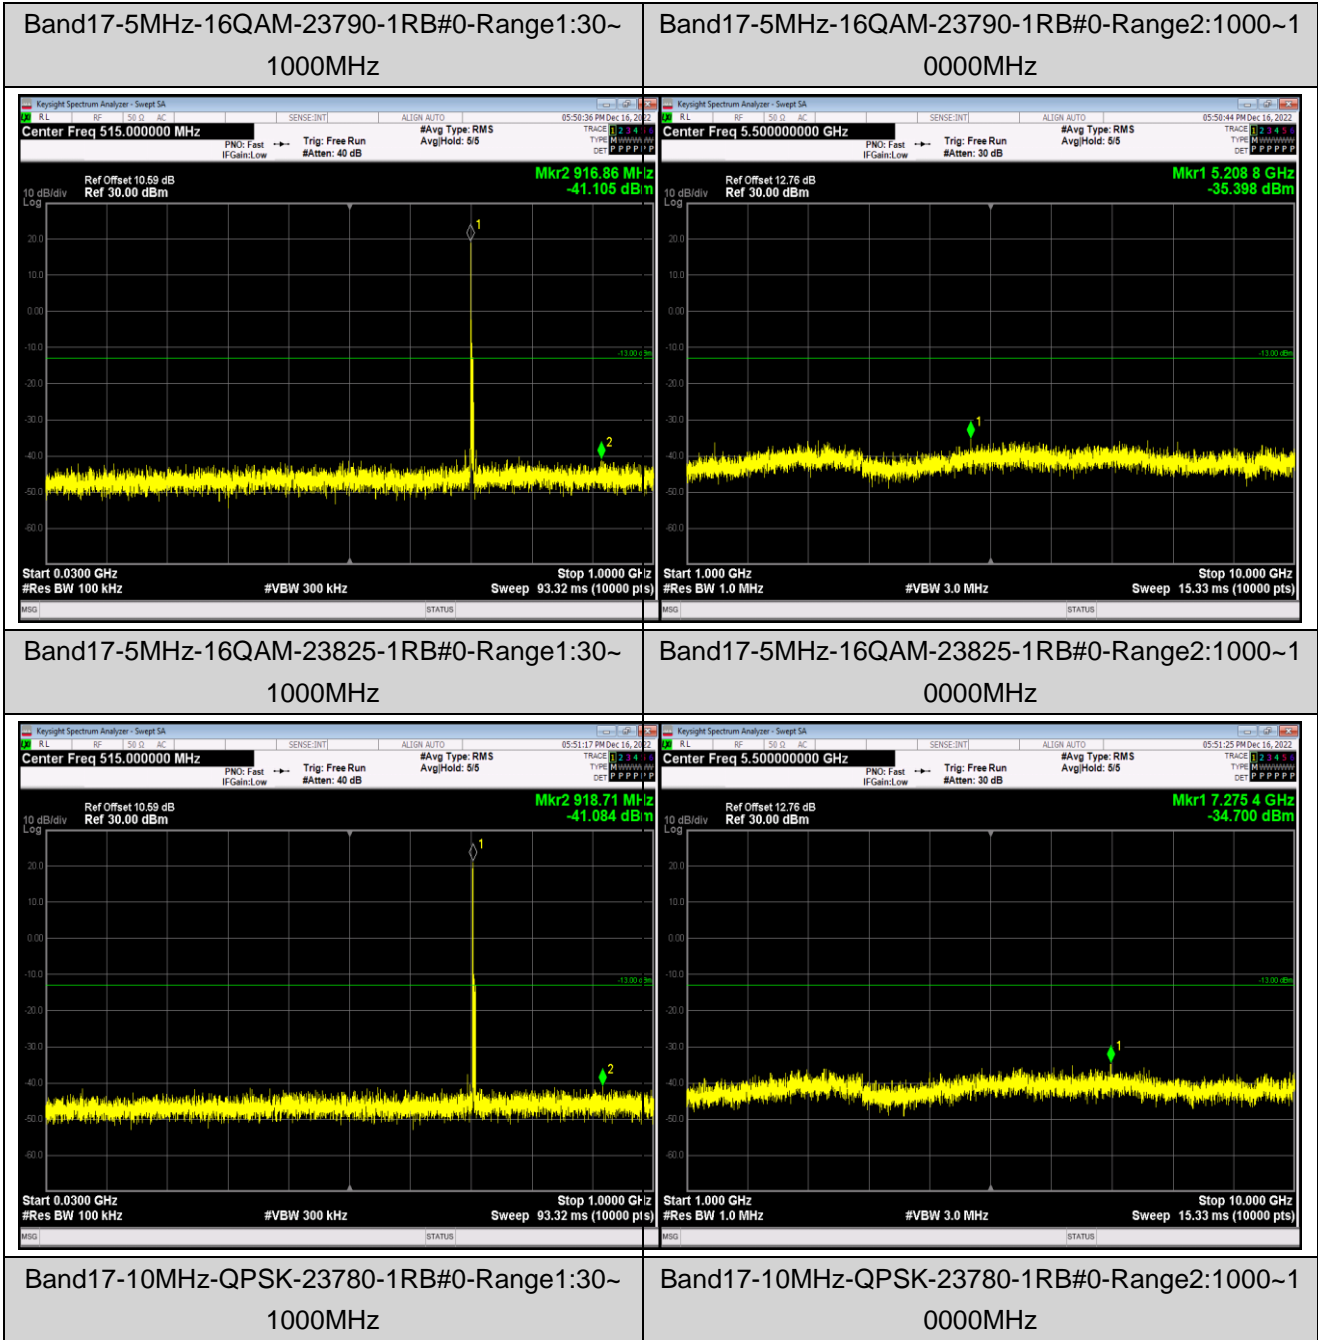

Band12-10MHz-16QAM-23060-1RB#0-Range1:30  
~1000MHz

Band12-10MHz-16QAM-23060-1RB#0-Range2:1000~  
10000MHz

Band12-10MHz-16QAM-23095-1RB#0-Range1:30  
~1000MHz

Band12-10MHz-16QAM-23095-1RB#0-Range2:1000~  
10000MHz

Band17-5MHz-QPSK-23825-1RB#0-Range1:30~1000MHz

Band17-5MHz-QPSK-23825-1RB#0-Range2:1000~10000MHz

Band17-5MHz-16QAM-23755-1RB#0-Range1:30~1000MHz

Band17-5MHz-16QAM-23755-1RB#0-Range2:1000~10000MHz

Band41-5MHz-QPSK-40265-1RB#0-Range1:30~1000MHz

Band41-5MHz-QPSK-40265-1RB#0-Range2:1000~26500MHz

Band41-5MHz-QPSK-40740-1RB#0-Range1:30~1000MHz

Band41-5MHz-QPSK-40740-1RB#0-Range2:1000~26500MHz

Band41-5MHz-16QAM-41215-1RB#0-Range1:30~1000MHz

Band41-5MHz-16QAM-41215-1RB#0-Range2:1000~6500MHz

Band41-20MHz-QPSK-40340-1RB#0-Range1:30~1000MHz

Band41-20MHz-QPSK-40340-1RB#0-Range2:1000~6500MHz

Band41-20MHz-16QAM-40740-1RB#0-Range1:30  
~1000MHz

Band41-20MHz-16QAM-40740-1RB#0-Range2:1000~  
26500MHz