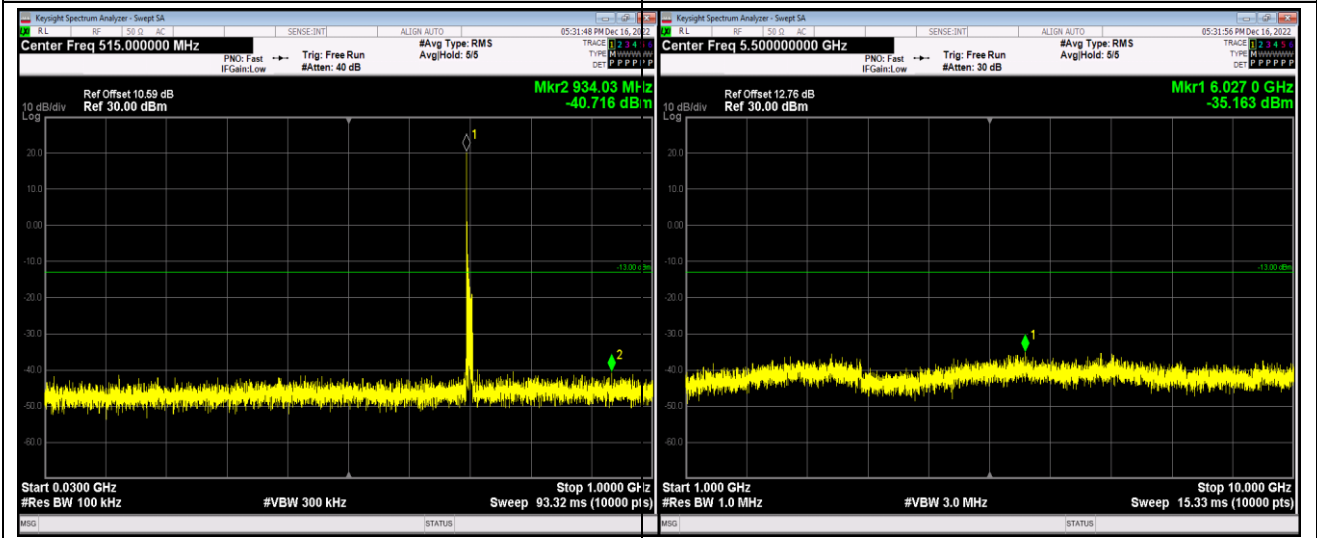

Band12-10MHz-16QAM-23095-1RB#0-Range1:30
~1000MHz

Band12-10MHz-16QAM-23095-1RB#0-Range2:1000~
10000MHz