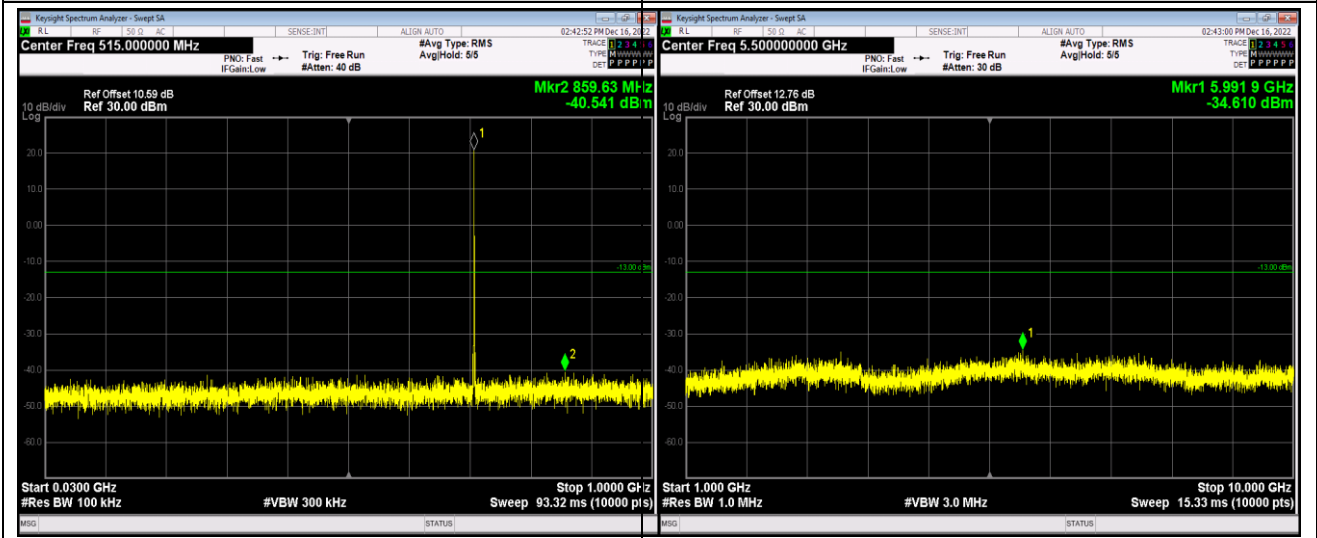

Band12-1.4MHz-16QAM-23095-1RB#0-Range1:30  
~1000MHz

Band12-1.4MHz-16QAM-23095-1RB#0-Range2:1000  
~10000MHz

Band12-1.4MHz-16QAM-23173-1RB#0-Range1:30  
~1000MHz

Band12-1.4MHz-16QAM-23173-1RB#0-Range2:1000  
~10000MHz