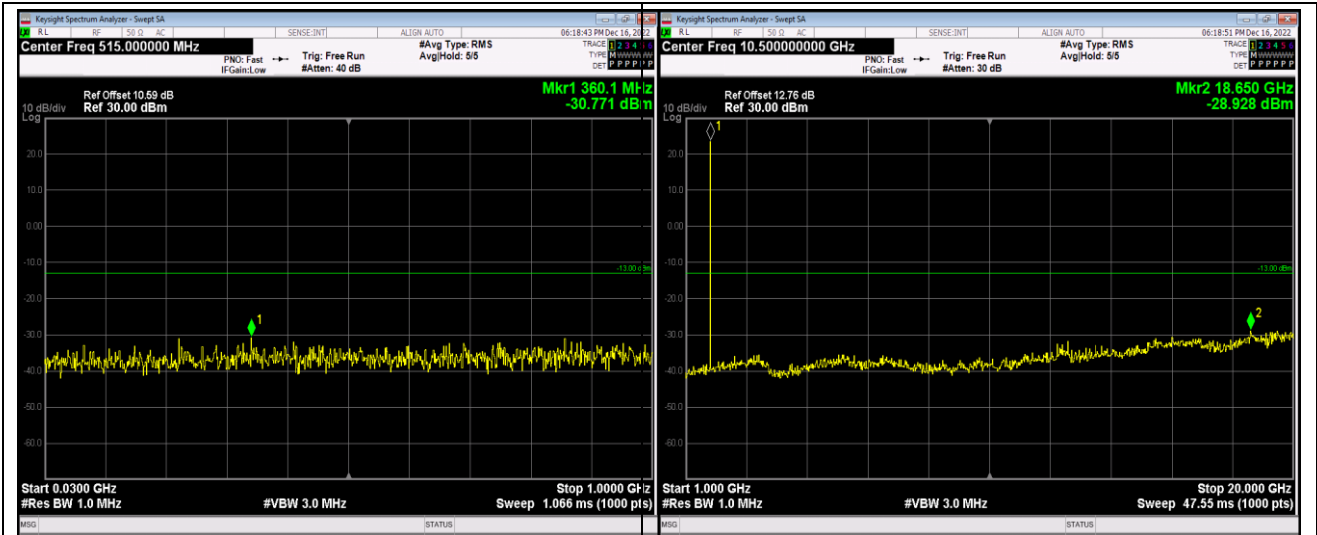

Band66-1.4MHz-16QAM-131979-1RB#0-Range2:100
0~20000MHz

Band66-1.4MHz-16QAM-131979-1RB#0-Range1:3
0~1000MHz