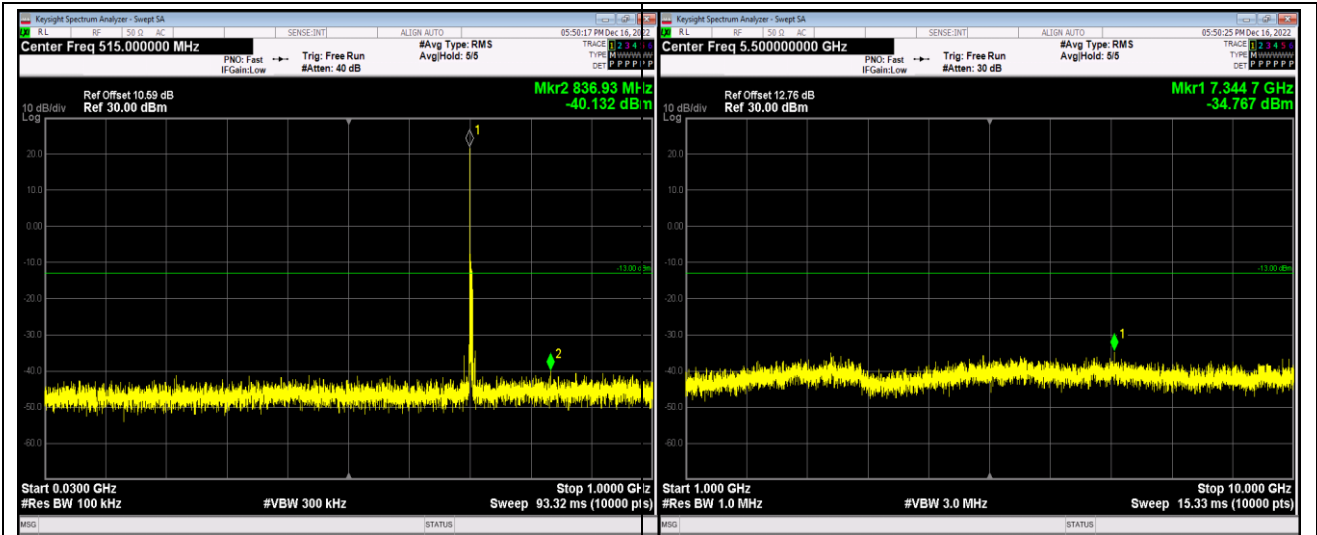

Band12-10MHz-16QAM-23060-1RB#0-Range1:30  
~1000MHz

Band12-10MHz-16QAM-23060-1RB#0-Range2:1000~  
10000MHz

Band12-10MHz-16QAM-23095-1RB#0-Range1:30  
~1000MHz

Band12-10MHz-16QAM-23095-1RB#0-Range2:1000~  
10000MHz