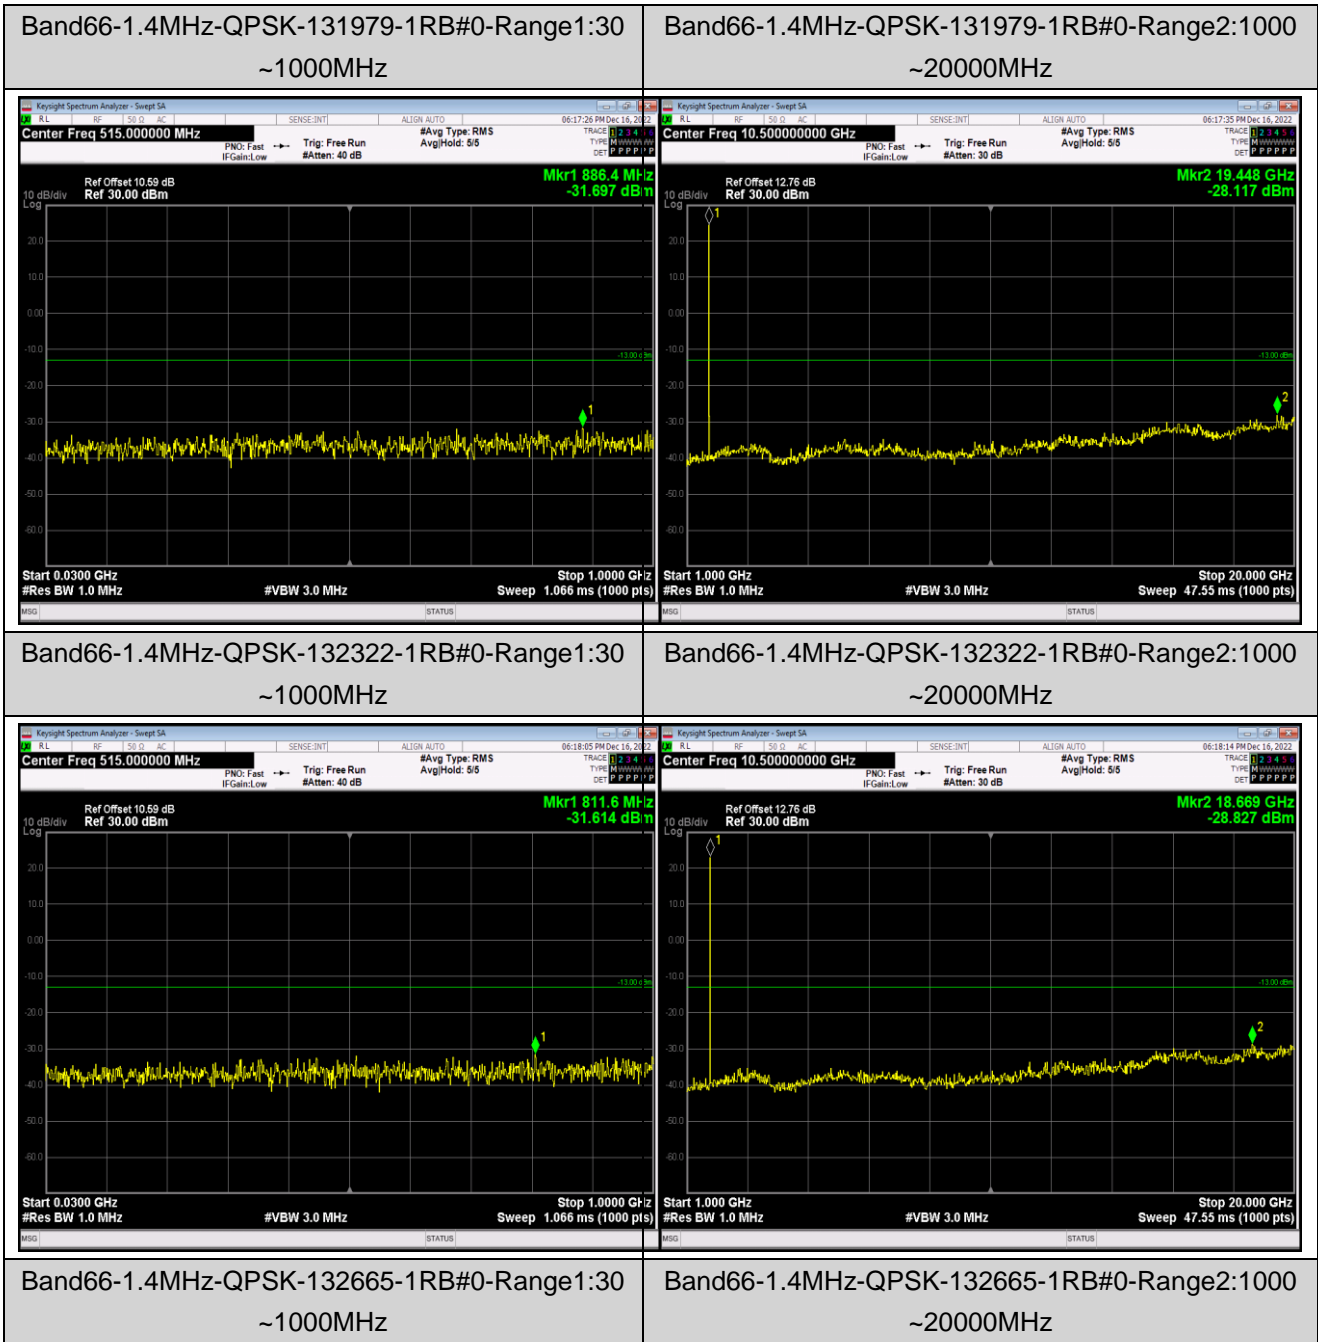

Band41-20MHz-QPSK-40340-1RB#0-Range1:30~1000MHz

Band41-20MHz-QPSK-40340-1RB#0-Range2:1000~6500MHz

Band41-20MHz-16QAM-40740-1RB#0-Range1:30  
~1000MHz

Band41-20MHz-16QAM-40740-1RB#0-Range2:1000~  
26500MHz

Band41-20MHz-16QAM-41140-1RB#0-Range1:30  
~1000MHz

Band41-20MHz-16QAM-41140-1RB#0-Range2:1000~  
26500MHz

Band66-1.4MHz-16QAM-131979-1RB#0-Range1:3  
0~1000MHz

Band66-1.4MHz-16QAM-131979-1RB#0-Range2:100  
0~20000MHz