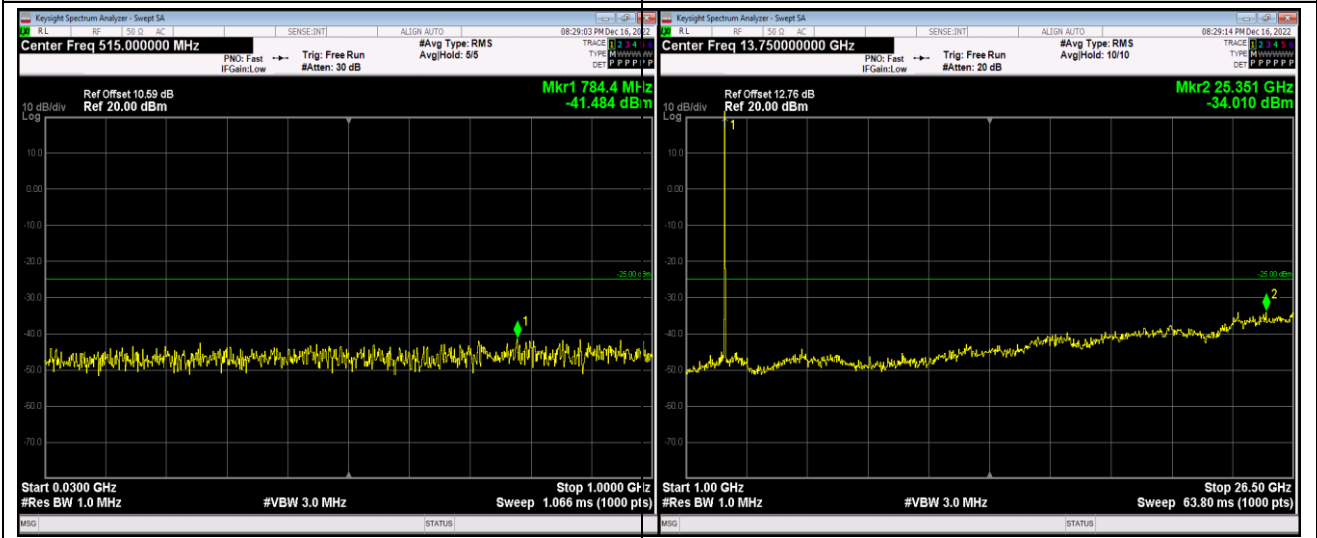

Band41-20MHz-16QAM-41140-1RB#0-Range1:30
~1000MHz

Band41-20MHz-16QAM-41140-1RB#0-Range2:1000~
26500MHz