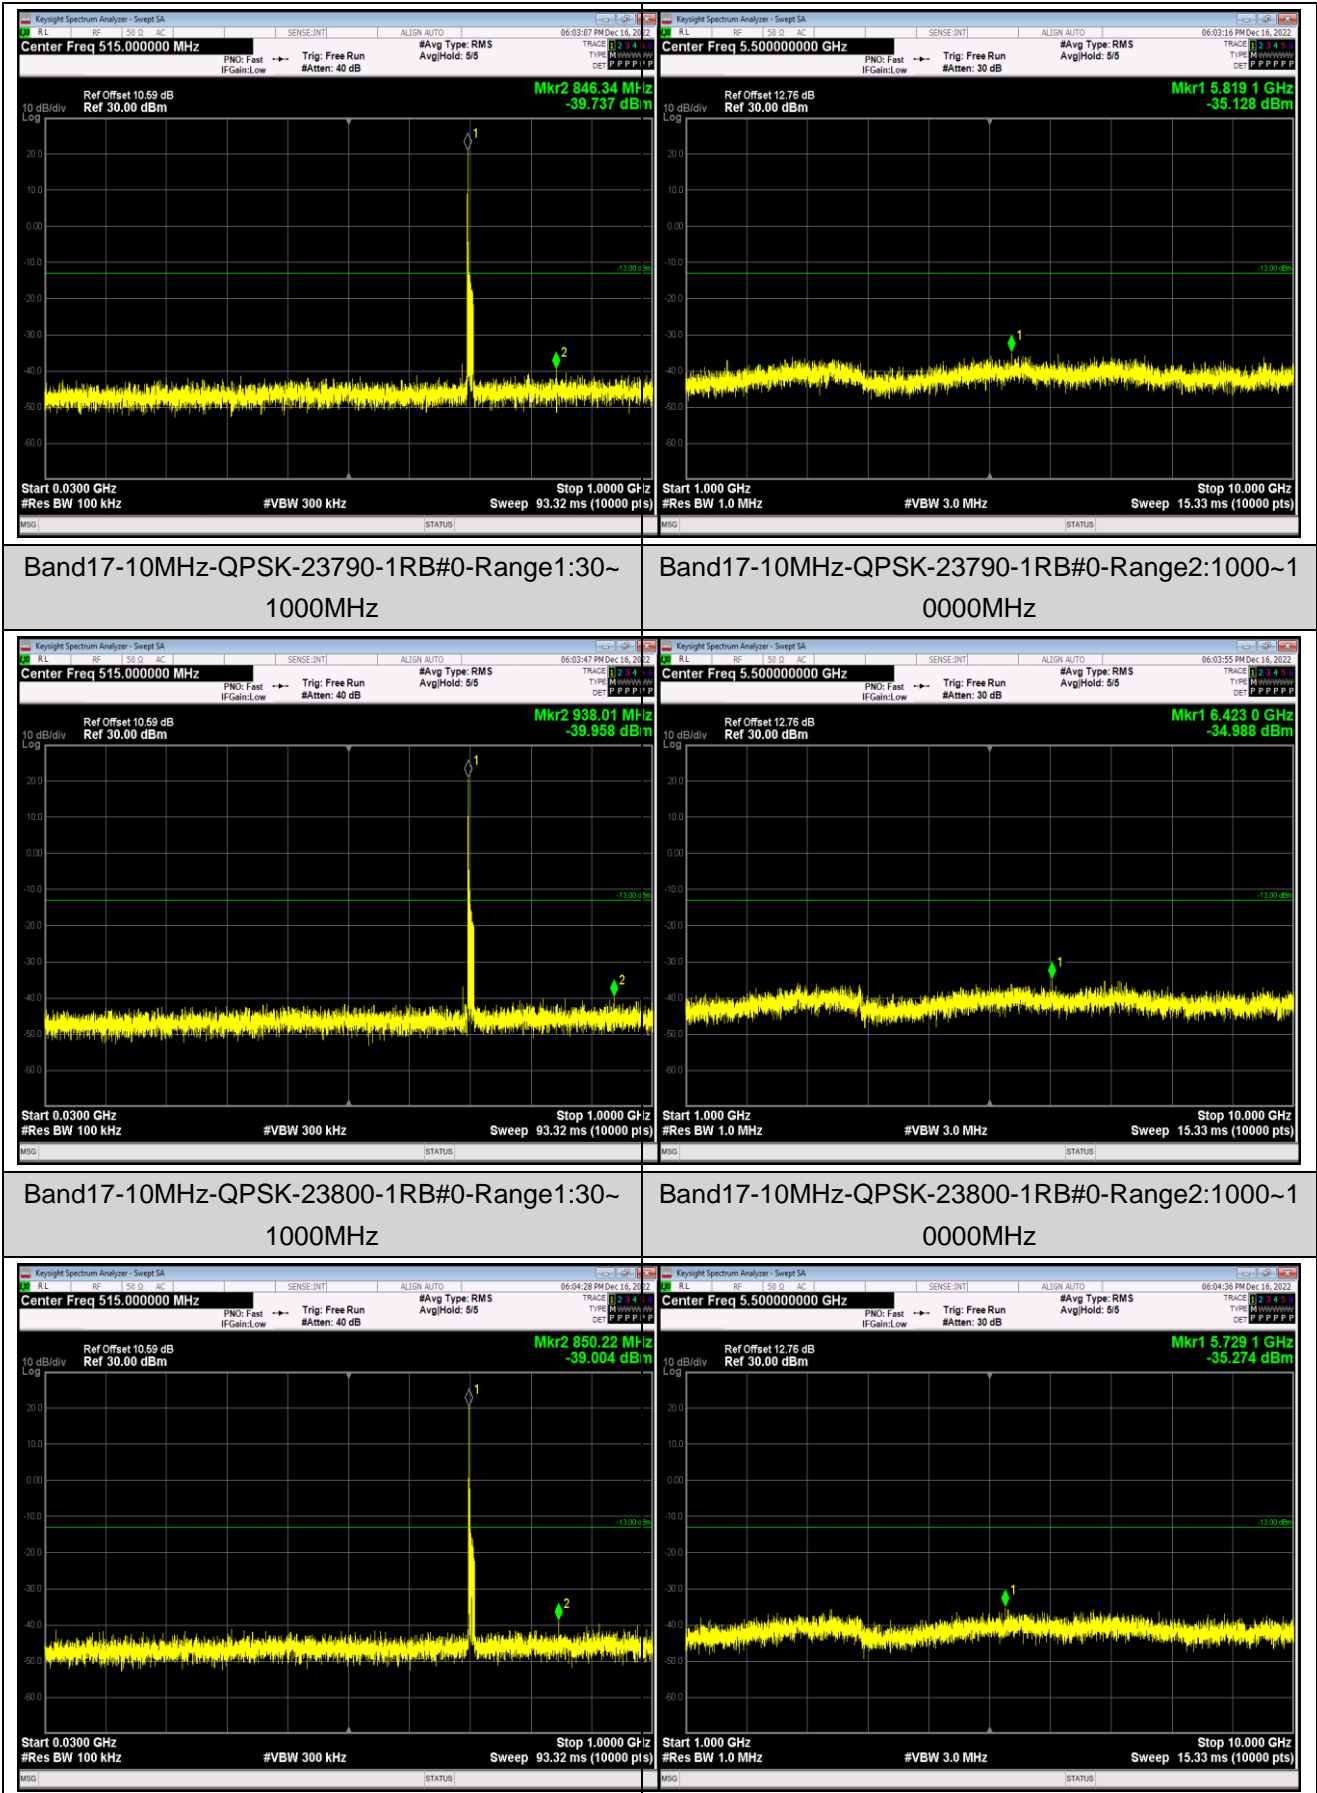

Band12-10MHz-16QAM-23060-1RB#0-Range1:30  
~1000MHz

Band12-10MHz-16QAM-23060-1RB#0-Range2:1000~  
10000MHz

Band12-10MHz-16QAM-23095-1RB#0-Range1:30  
~1000MHz

Band12-10MHz-16QAM-23095-1RB#0-Range2:1000~  
10000MHz

Band17-5MHz-QPSK-23825-1RB#0-Range1:30~1000MHz

Band17-5MHz-QPSK-23825-1RB#0-Range2:1000~10000MHz

Band17-5MHz-16QAM-23755-1RB#0-Range1:30~1000MHz

Band17-5MHz-16QAM-23755-1RB#0-Range2:1000~10000MHz

Band41-5MHz-QPSK-40265-1RB#0-Range1:30~1000MHz