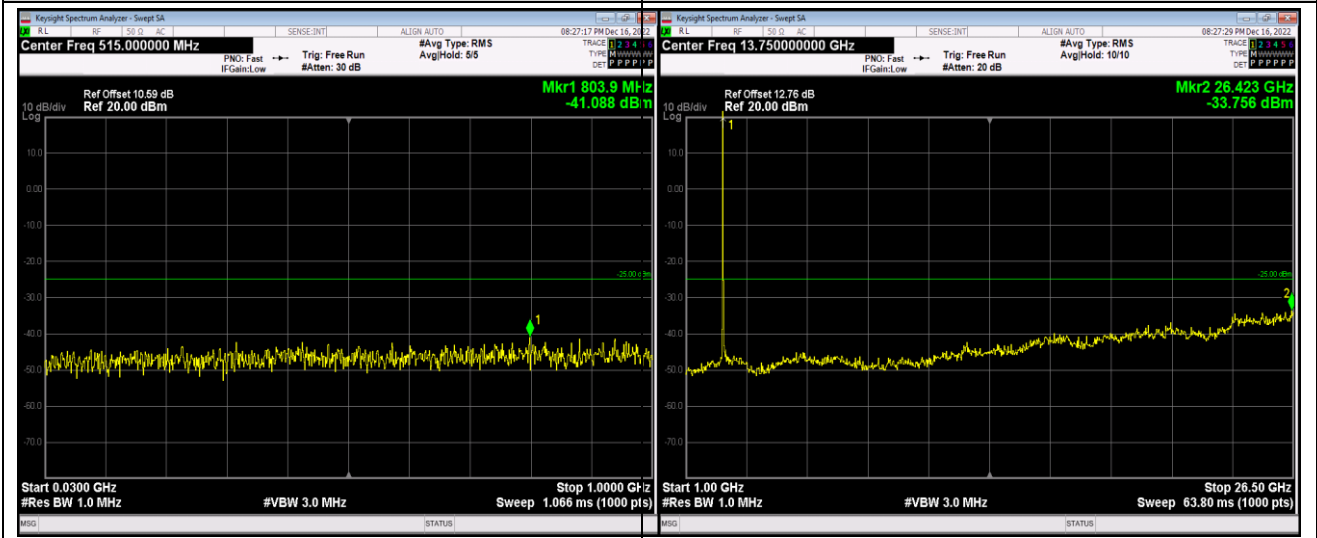

Band41-20MHz-QPSK-40340-1RB#0-Range1:30~1000MHz

Band41-20MHz-QPSK-40340-1RB#0-Range2:1000~6500MHz