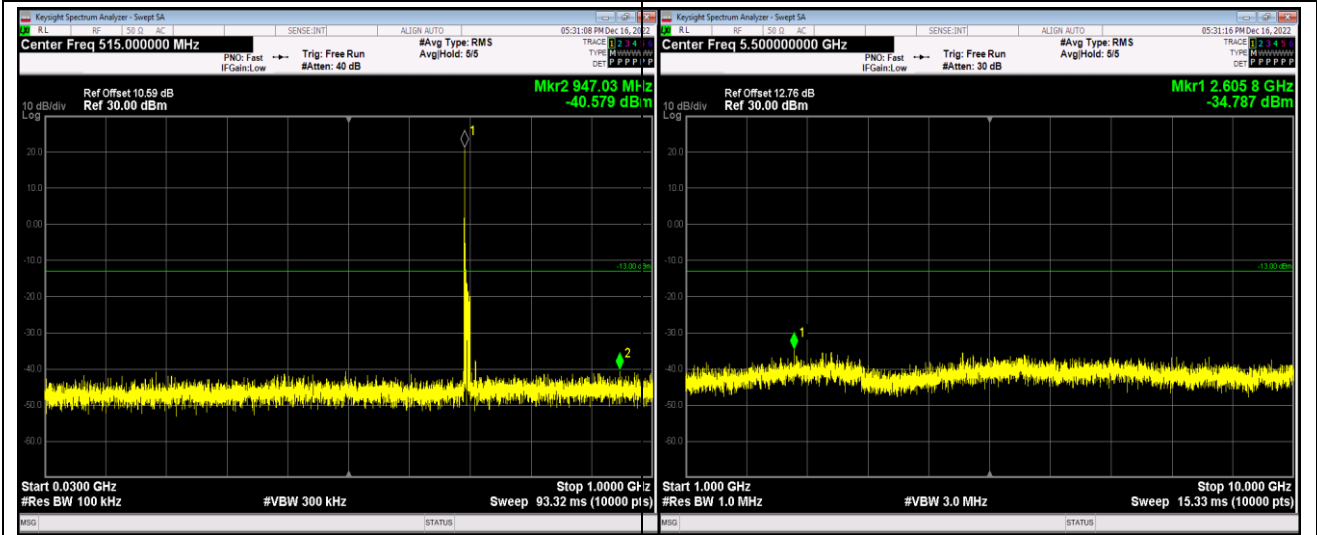

Band12-1.4MHz-16QAM-23095-1RB#0-Range1:30  
~1000MHz

Band12-1.4MHz-16QAM-23095-1RB#0-Range2:1000  
~10000MHz

Band12-1.4MHz-16QAM-23173-1RB#0-Range1:30  
~1000MHz

Band12-1.4MHz-16QAM-23173-1RB#0-Range2:1000  
~10000MHz

Band12-10MHz-16QAM-23060-1RB#0-Range1:30  
~1000MHz

Band12-10MHz-16QAM-23060-1RB#0-Range2:1000~  
10000MHz

Band12-10MHz-16QAM-23095-1RB#0-Range1:30  
~1000MHz

Band12-10MHz-16QAM-23095-1RB#0-Range2:1000~  
10000MHz