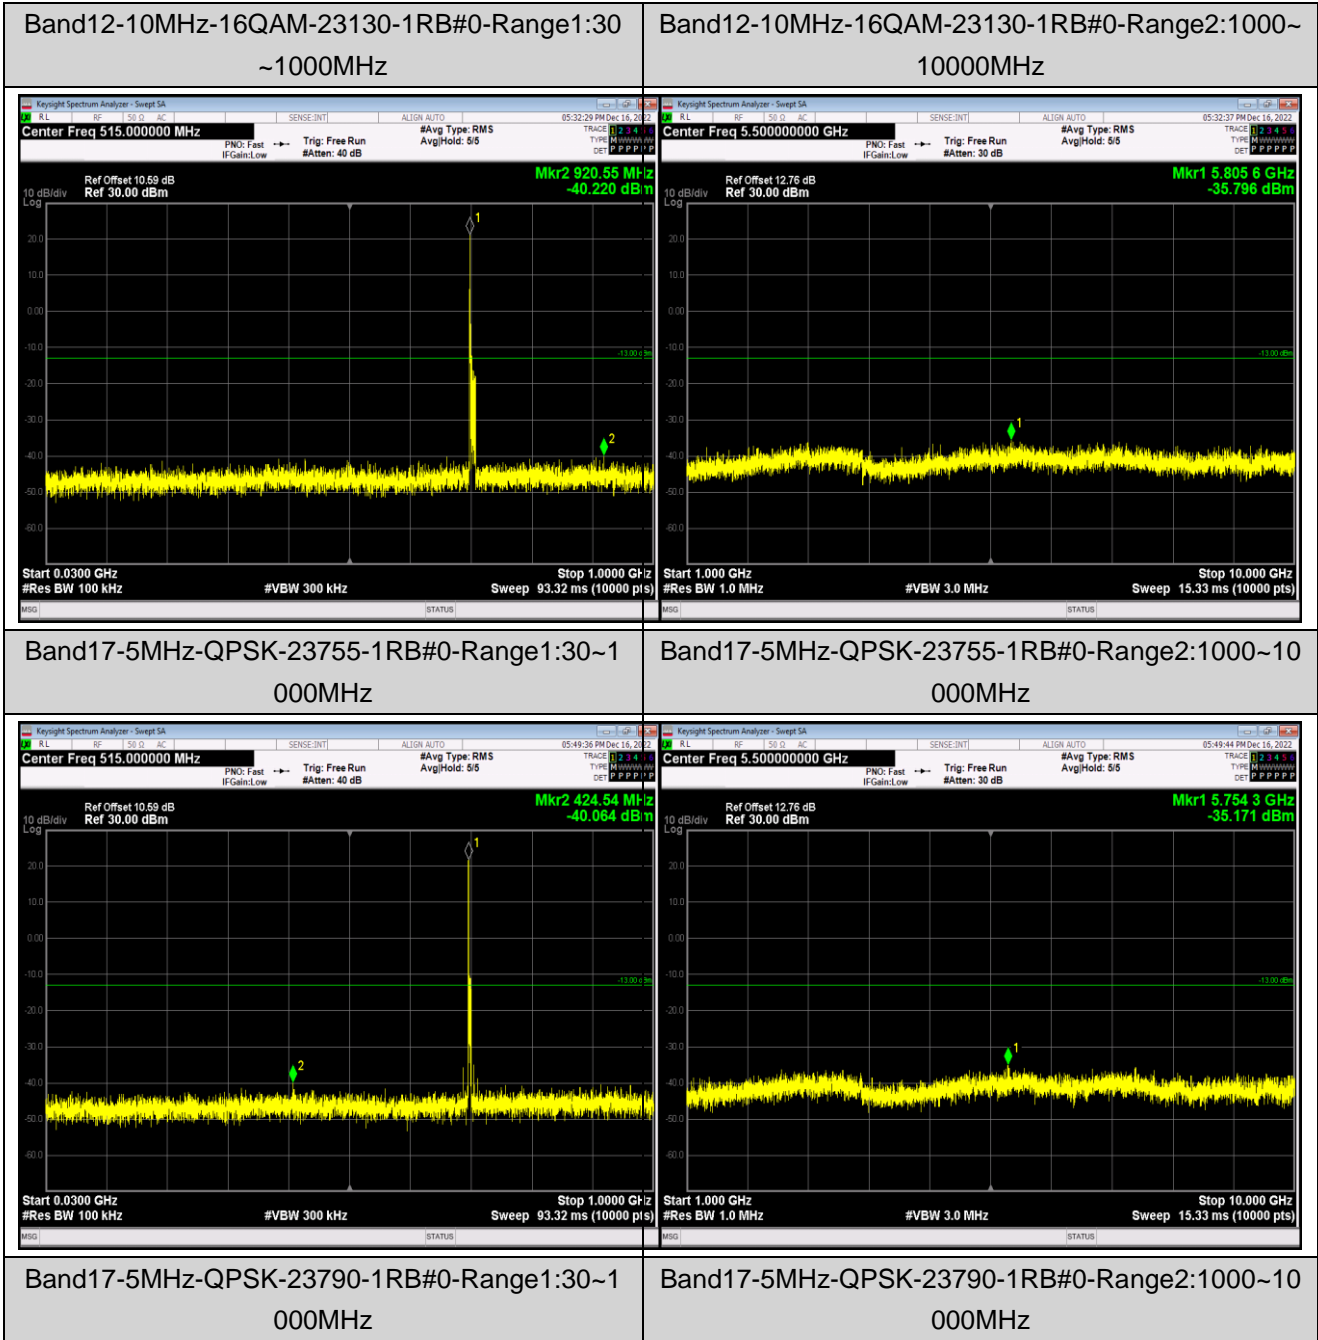

Band12-1.4MHz-16QAM-23095-1RB#0-Range1:30  
~1000MHz

Band12-1.4MHz-16QAM-23095-1RB#0-Range2:1000  
~10000MHz

Band12-1.4MHz-16QAM-23173-1RB#0-Range1:30  
~1000MHz

Band12-1.4MHz-16QAM-23173-1RB#0-Range2:1000  
~10000MHz

Band12-10MHz-16QAM-23060-1RB#0-Range1:30  
~1000MHz

Band12-10MHz-16QAM-23060-1RB#0-Range2:1000~  
10000MHz

Band12-10MHz-16QAM-23095-1RB#0-Range1:30  
~1000MHz

Band12-10MHz-16QAM-23095-1RB#0-Range2:1000~  
10000MHz

Band17-5MHz-QPSK-23825-1RB#0-Range1:30~1000MHz

Band17-5MHz-QPSK-23825-1RB#0-Range2:1000~10000MHz

Band17-5MHz-16QAM-23755-1RB#0-Range1:30~1000MHz

Band17-5MHz-16QAM-23755-1RB#0-Range2:1000~10000MHz

Band41-5MHz-QPSK-40265-1RB#0-Range1:30~1000MHz