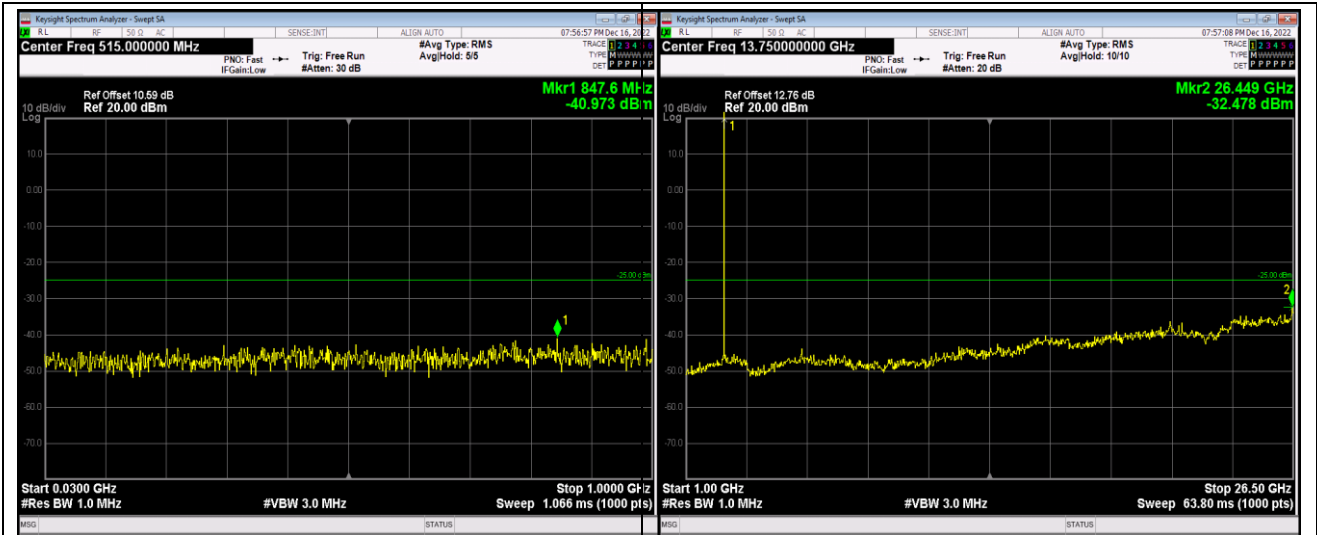

Band41-5MHz-QPSK-40265-1RB#0-Range2:1000~26500MHz

Band41-5MHz-QPSK-40740-1RB#0-Range1:30~1000MHz

Band41-5MHz-QPSK-40740-1RB#0-Range2:1000~26500MHz

Band41-5MHz-16QAM-41215-1RB#0-Range1:30~1000MHz

Band41-5MHz-16QAM-41215-1RB#0-Range2:1000~6500MHz