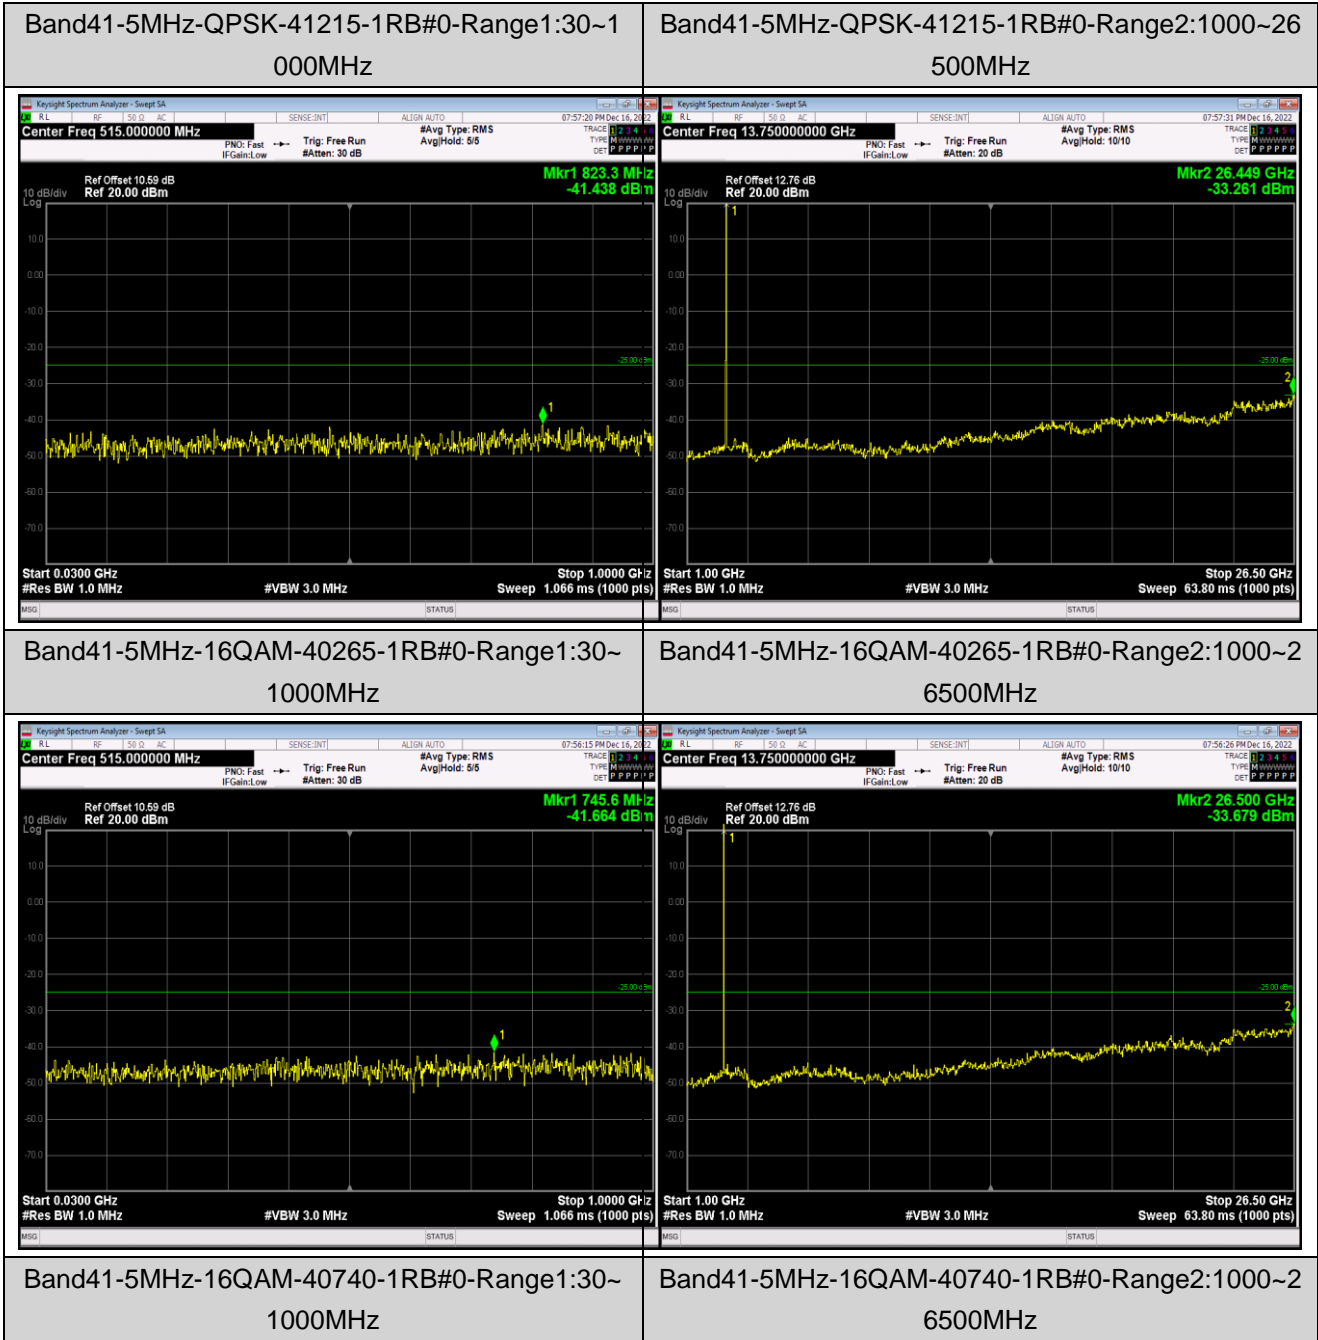

Band12-10MHz-16QAM-23060-1RB#0-Range1:30  
~1000MHz

Band12-10MHz-16QAM-23060-1RB#0-Range2:1000~  
10000MHz

Band12-10MHz-16QAM-23095-1RB#0-Range1:30  
~1000MHz

Band12-10MHz-16QAM-23095-1RB#0-Range2:1000~  
10000MHz

Band17-5MHz-QPSK-23825-1RB#0-Range1:30~1000MHz

Band17-5MHz-QPSK-23825-1RB#0-Range2:1000~10000MHz

Band17-5MHz-16QAM-23755-1RB#0-Range1:30~1000MHz

Band17-5MHz-16QAM-23755-1RB#0-Range2:1000~10000MHz

Band41-5MHz-QPSK-40265-1RB#0-Range1:30~1000MHz

Band41-5MHz-QPSK-40265-1RB#0-Range2:1000~26500MHz

Band41-5MHz-QPSK-40740-1RB#0-Range1:30~1000MHz

Band41-5MHz-QPSK-40740-1RB#0-Range2:1000~26500MHz

Band41-5MHz-16QAM-41215-1RB#0-Range1:30~1000MHz

Band41-5MHz-16QAM-41215-1RB#0-Range2:1000~6500MHz