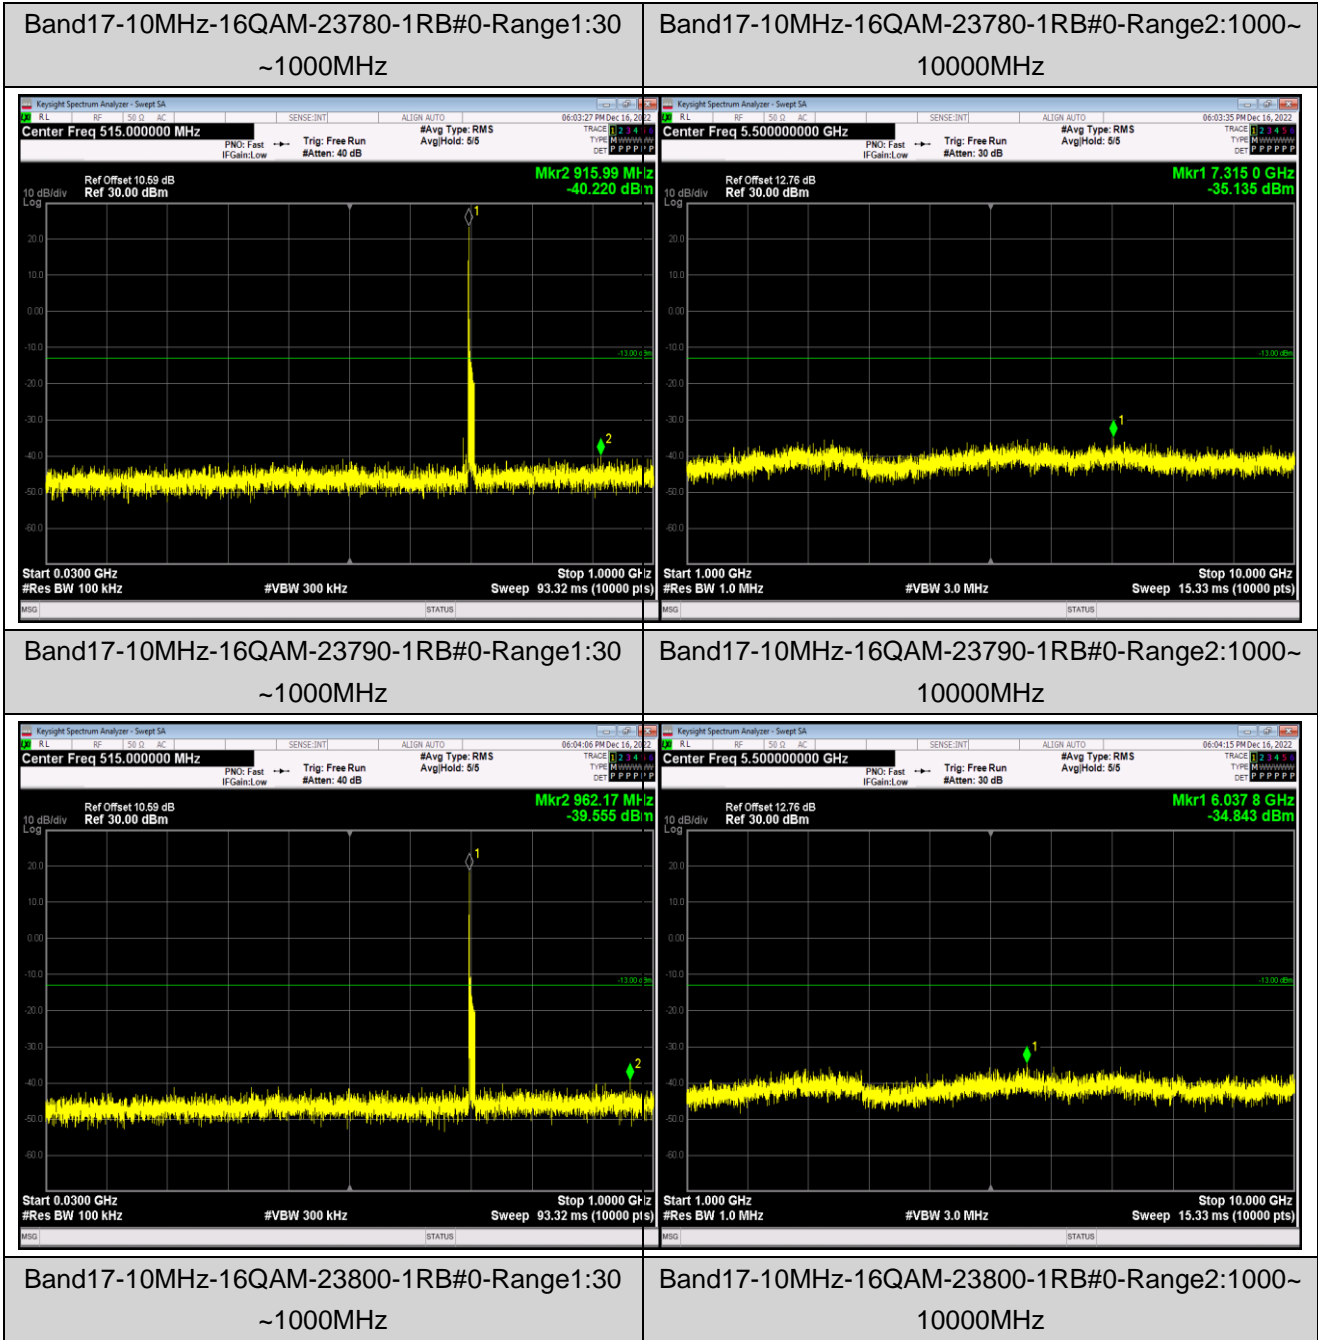

Band12-10MHz-16QAM-23060-1RB#0-Range1:30  
~1000MHz

Band12-10MHz-16QAM-23060-1RB#0-Range2:1000~  
10000MHz

Band12-10MHz-16QAM-23095-1RB#0-Range1:30  
~1000MHz

Band12-10MHz-16QAM-23095-1RB#0-Range2:1000~  
10000MHz

Band17-5MHz-QPSK-23825-1RB#0-Range1:30~1000MHz

Band17-5MHz-QPSK-23825-1RB#0-Range2:1000~10000MHz

Band17-5MHz-16QAM-23755-1RB#0-Range1:30~1000MHz

Band17-5MHz-16QAM-23755-1RB#0-Range2:1000~10000MHz

Band41-5MHz-QPSK-40265-1RB#0-Range1:30~1000MHz

Band41-5MHz-QPSK-40265-1RB#0-Range2:1000~26500MHz

Band41-5MHz-QPSK-40740-1RB#0-Range1:30~1000MHz

Band41-5MHz-QPSK-40740-1RB#0-Range2:1000~26500MHz

Band41-5MHz-16QAM-41215-1RB#0-Range1:30~1000MHz

Band41-5MHz-16QAM-41215-1RB#0-Range2:1000~6500MHz