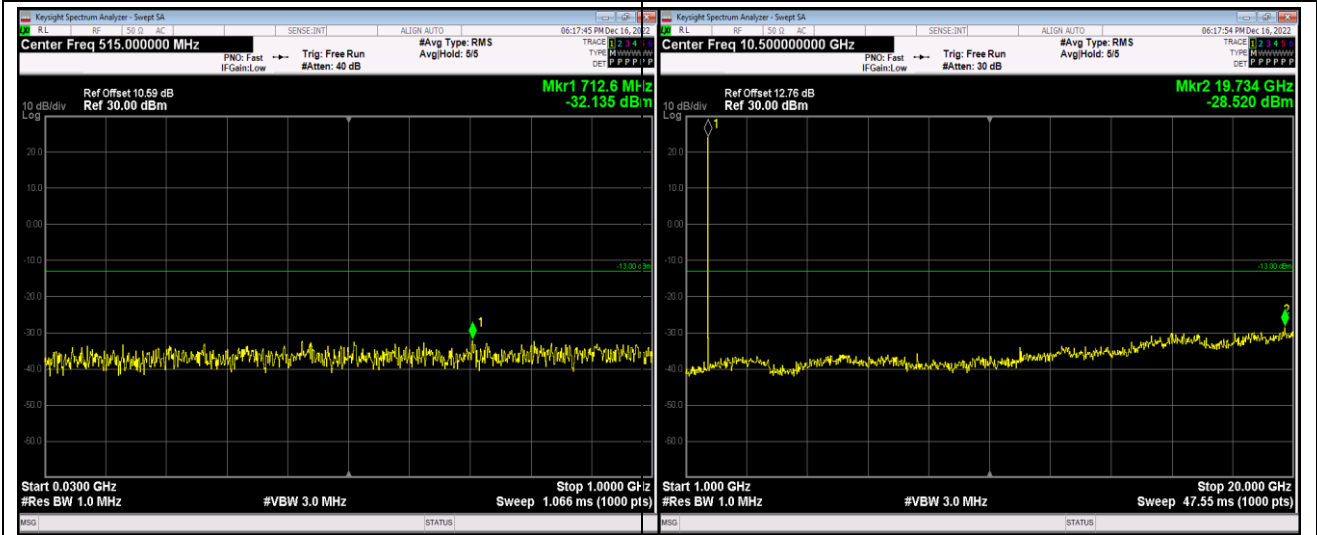

Band41-20MHz-16QAM-41140-1RB#0-Range1:30  
~1000MHz

Band41-20MHz-16QAM-41140-1RB#0-Range2:1000~  
26500MHz

Band66-1.4MHz-16QAM-131979-1RB#0-Range1:3  
0~1000MHz

Band66-1.4MHz-16QAM-131979-1RB#0-Range2:100  
0~20000MHz