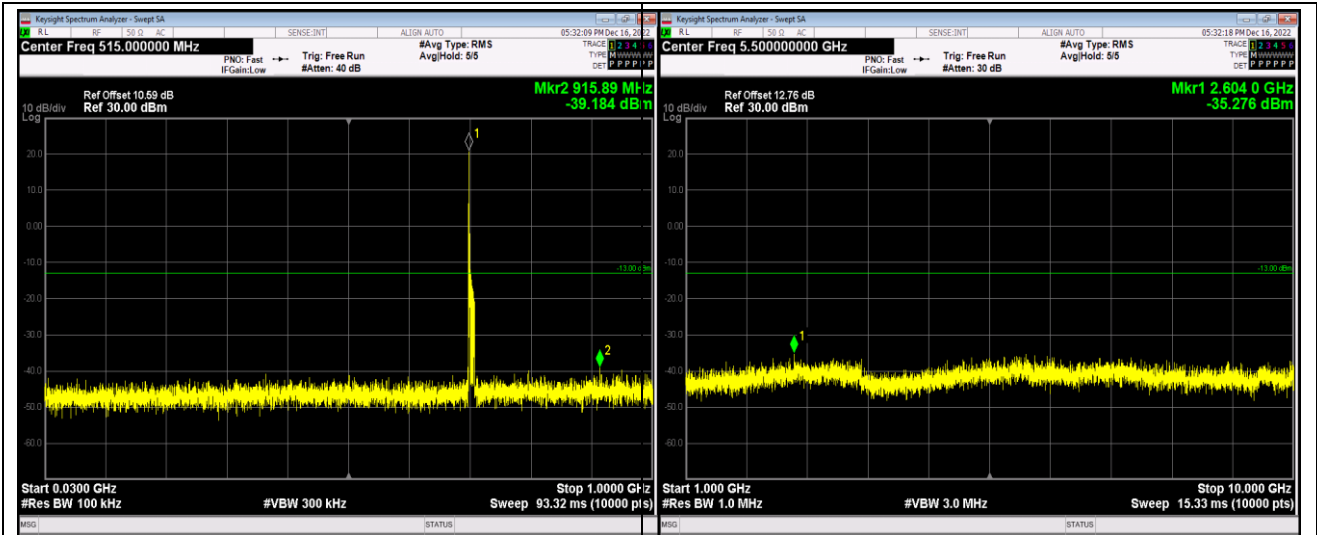

Band12-1.4MHz-16QAM-23095-1RB#0-Range1:30  
~1000MHz

Band12-1.4MHz-16QAM-23095-1RB#0-Range2:1000  
~10000MHz

Band12-1.4MHz-16QAM-23173-1RB#0-Range1:30  
~1000MHz

Band12-1.4MHz-16QAM-23173-1RB#0-Range2:1000  
~10000MHz