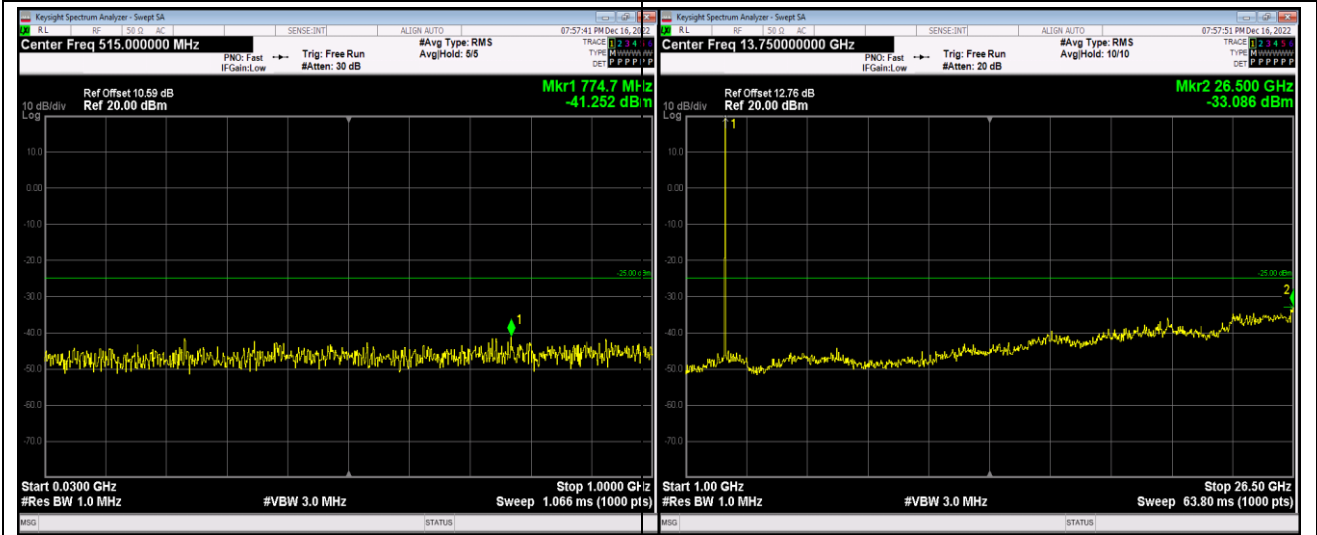

Band41-5MHz-QPSK-40265-1RB#0-Range2:1000~26500MHz

Band41-5MHz-QPSK-40740-1RB#0-Range1:30~1000MHz

Band41-5MHz-QPSK-40740-1RB#0-Range2:1000~26500MHz

Band41-5MHz-16QAM-41215-1RB#0-Range1:30~1000MHz

Band41-5MHz-16QAM-41215-1RB#0-Range2:1000~6500MHz