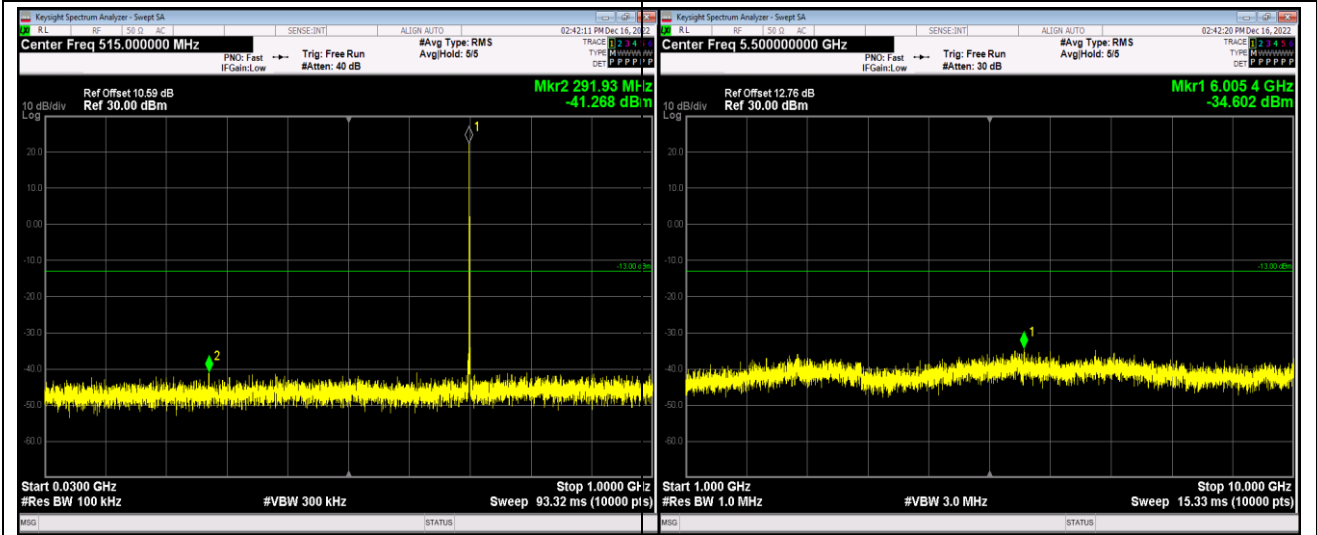

Band12-1.4MHz-16QAM-23095-1RB#0-Range1:30  
~1000MHz

Band12-1.4MHz-16QAM-23095-1RB#0-Range2:1000  
~10000MHz

Band12-1.4MHz-16QAM-23173-1RB#0-Range1:30  
~1000MHz

Band12-1.4MHz-16QAM-23173-1RB#0-Range2:1000  
~10000MHz

Band12-10MHz-16QAM-23060-1RB#0-Range1:30  
~1000MHz

Band12-10MHz-16QAM-23060-1RB#0-Range2:1000~  
10000MHz

Band12-10MHz-16QAM-23095-1RB#0-Range1:30  
~1000MHz

Band12-10MHz-16QAM-23095-1RB#0-Range2:1000~  
10000MHz