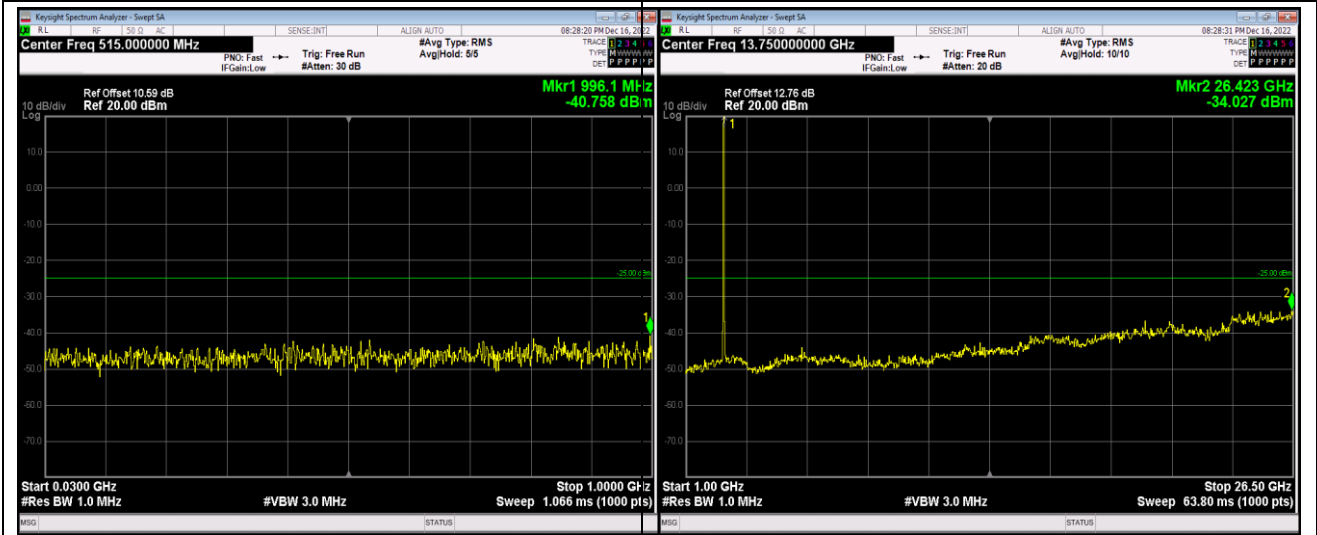

Band41-20MHz-QPSK-40340-1RB#0-Range1:30~1000MHz

Band41-20MHz-QPSK-40340-1RB#0-Range2:1000~6500MHz

Band41-20MHz-16QAM-40740-1RB#0-Range1:30  
~1000MHz

Band41-20MHz-16QAM-40740-1RB#0-Range2:1000~  
26500MHz