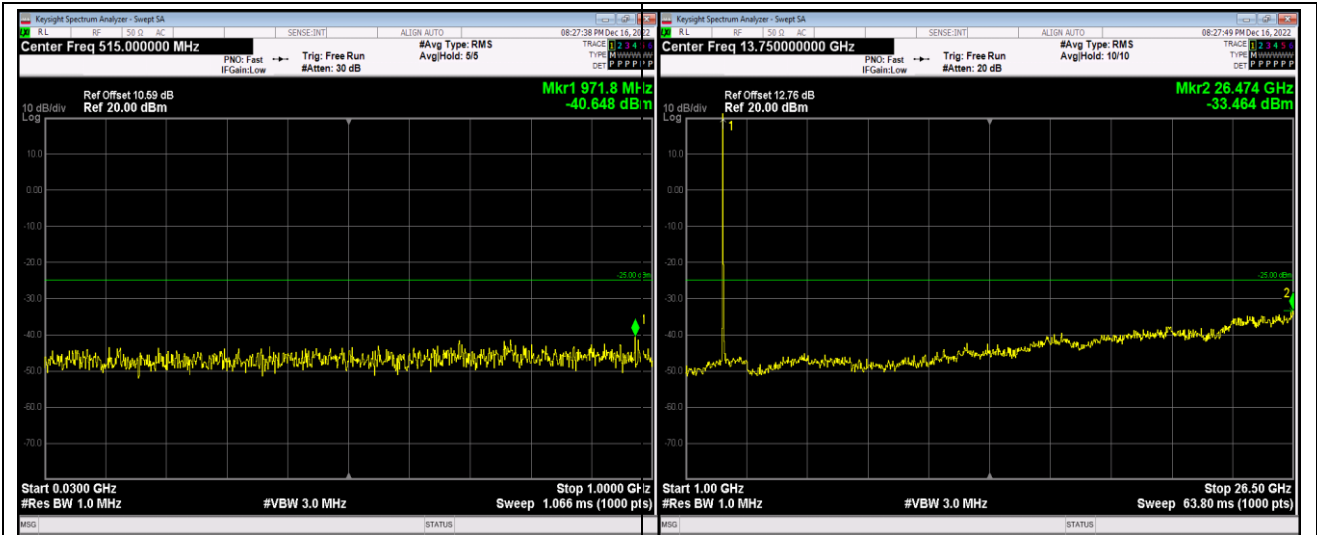

Band41-20MHz-16QAM-40740-1RB#0-Range2:1000~
26500MHz

Band41-20MHz-16QAM-40740-1RB#0-Range1:30
~1000MHz