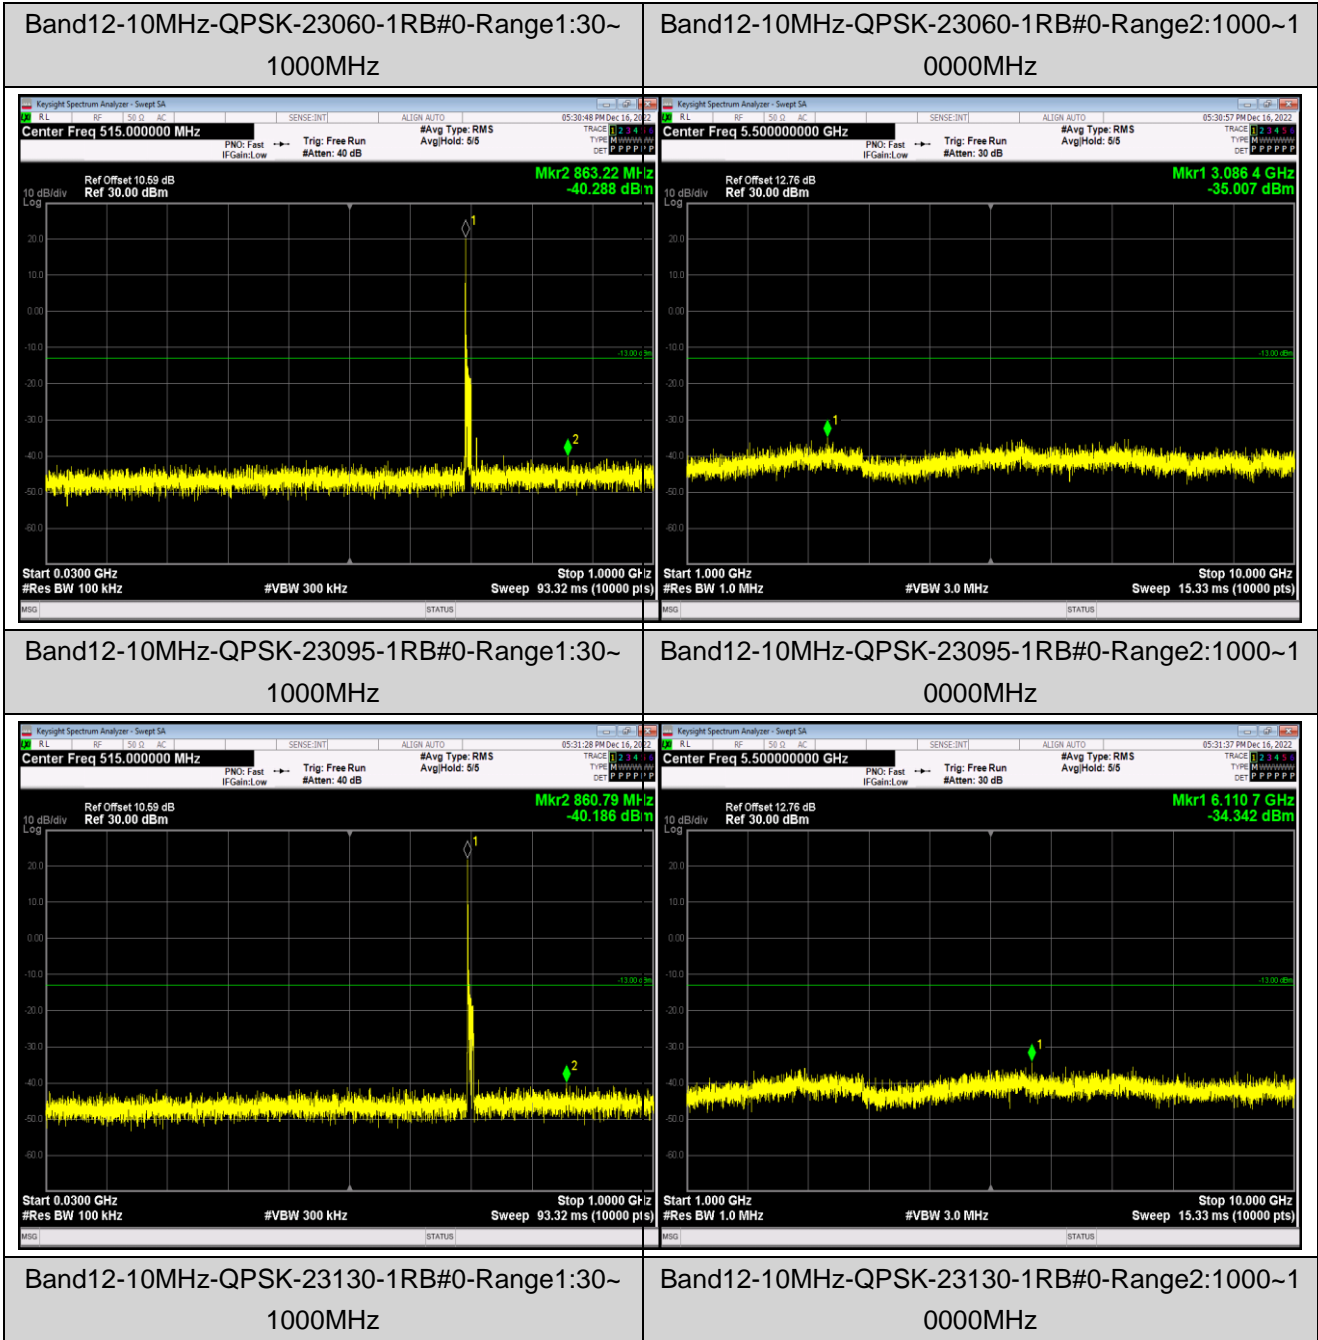

Band12-1.4MHz-16QAM-23095-1RB#0-Range1:30  
~1000MHz

Band12-1.4MHz-16QAM-23095-1RB#0-Range2:1000  
~10000MHz

Band12-1.4MHz-16QAM-23173-1RB#0-Range1:30  
~1000MHz

Band12-1.4MHz-16QAM-23173-1RB#0-Range2:1000  
~10000MHz

Band12-10MHz-16QAM-23060-1RB#0-Range1:30  
~1000MHz

Band12-10MHz-16QAM-23060-1RB#0-Range2:1000~  
10000MHz

Band12-10MHz-16QAM-23095-1RB#0-Range1:30  
~1000MHz

Band12-10MHz-16QAM-23095-1RB#0-Range2:1000~  
10000MHz

Band17-5MHz-QPSK-23825-1RB#0-Range1:30~1000MHz

Band17-5MHz-QPSK-23825-1RB#0-Range2:1000~10000MHz

Band17-5MHz-16QAM-23755-1RB#0-Range1:30~1000MHz

Band17-5MHz-16QAM-23755-1RB#0-Range2:1000~10000MHz

Band41-5MHz-QPSK-40265-1RB#0-Range1:30~1000MHz