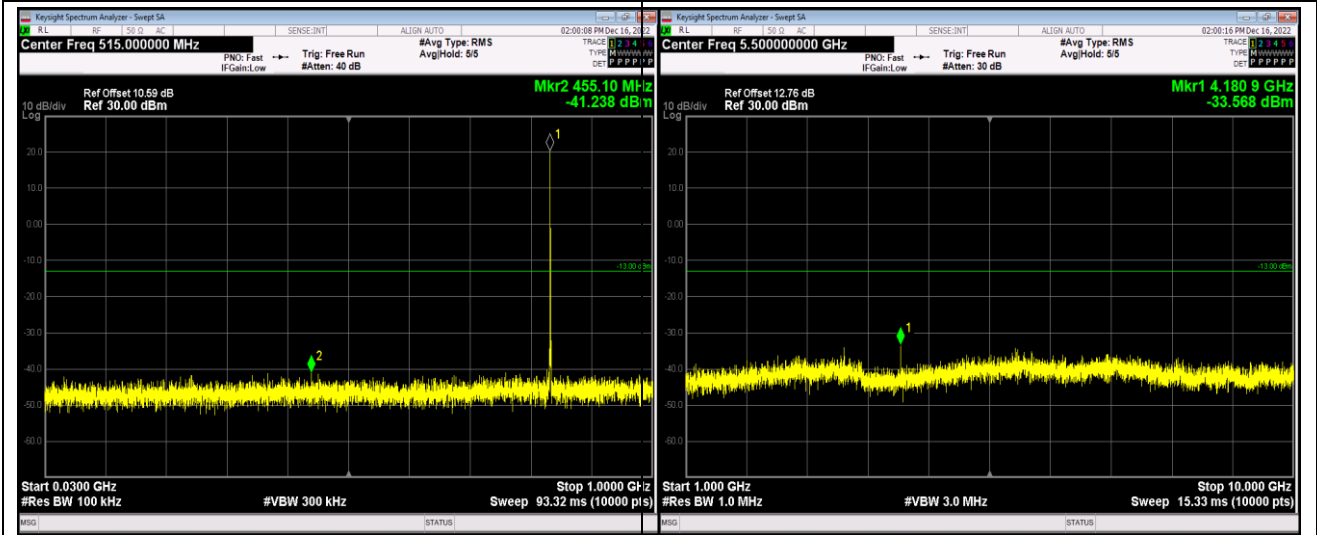

Band2-20MHz-16QAM-18700-1RB#0-Range2:1000~20000MHz

Band5-1.4MHz-QPSK-20525-1RB#0-Range1:30~1000MHz

Band5-1.4MHz-QPSK-20525-1RB#0-Range2:1000~10000MHz

Band5-1.4MHz-QPSK-20643-1RB#0-Range1:30~1000MHz

Band5-1.4MHz-QPSK-20643-1RB#0-Range2:1000~10000MHz