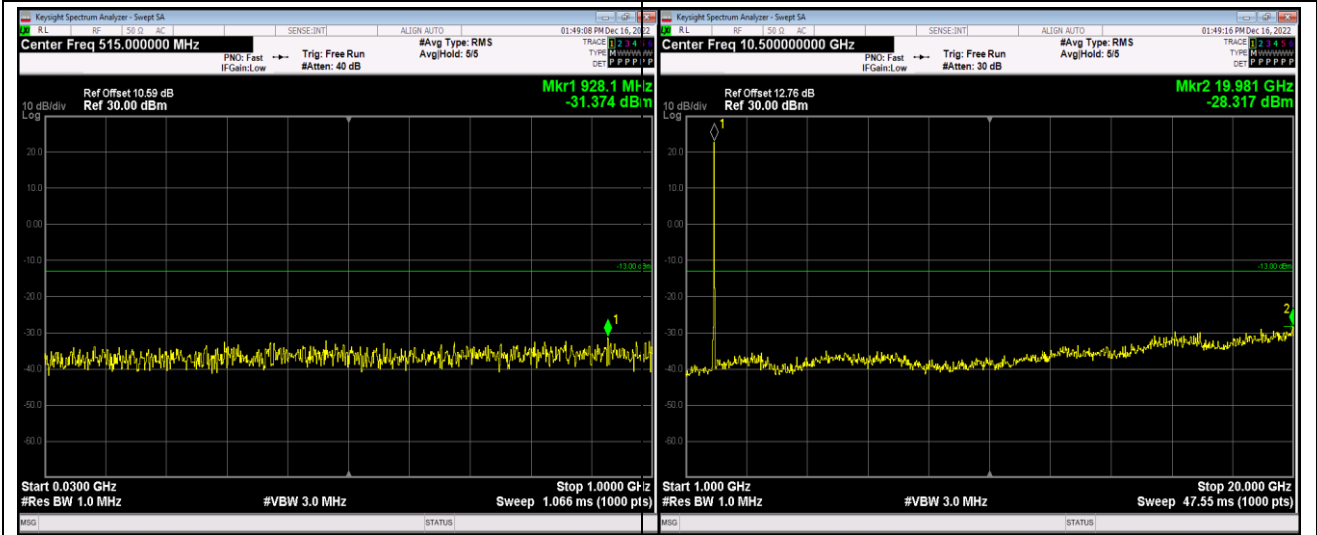

Band2-1.4MHz-16QAM-18900-1RB#0-Range1:30~1000MHz

Band2-1.4MHz-16QAM-18900-1RB#0-Range2:1000~20000MHz

Band2-20MHz-QPSK-19100-1RB#0-Range1:30~1000MHz

Band2-20MHz-QPSK-19100-1RB#0-Range2:1000~20000MHz

Band2-20MHz-16QAM-18700-1RB#0-Range1:30~1000MHz