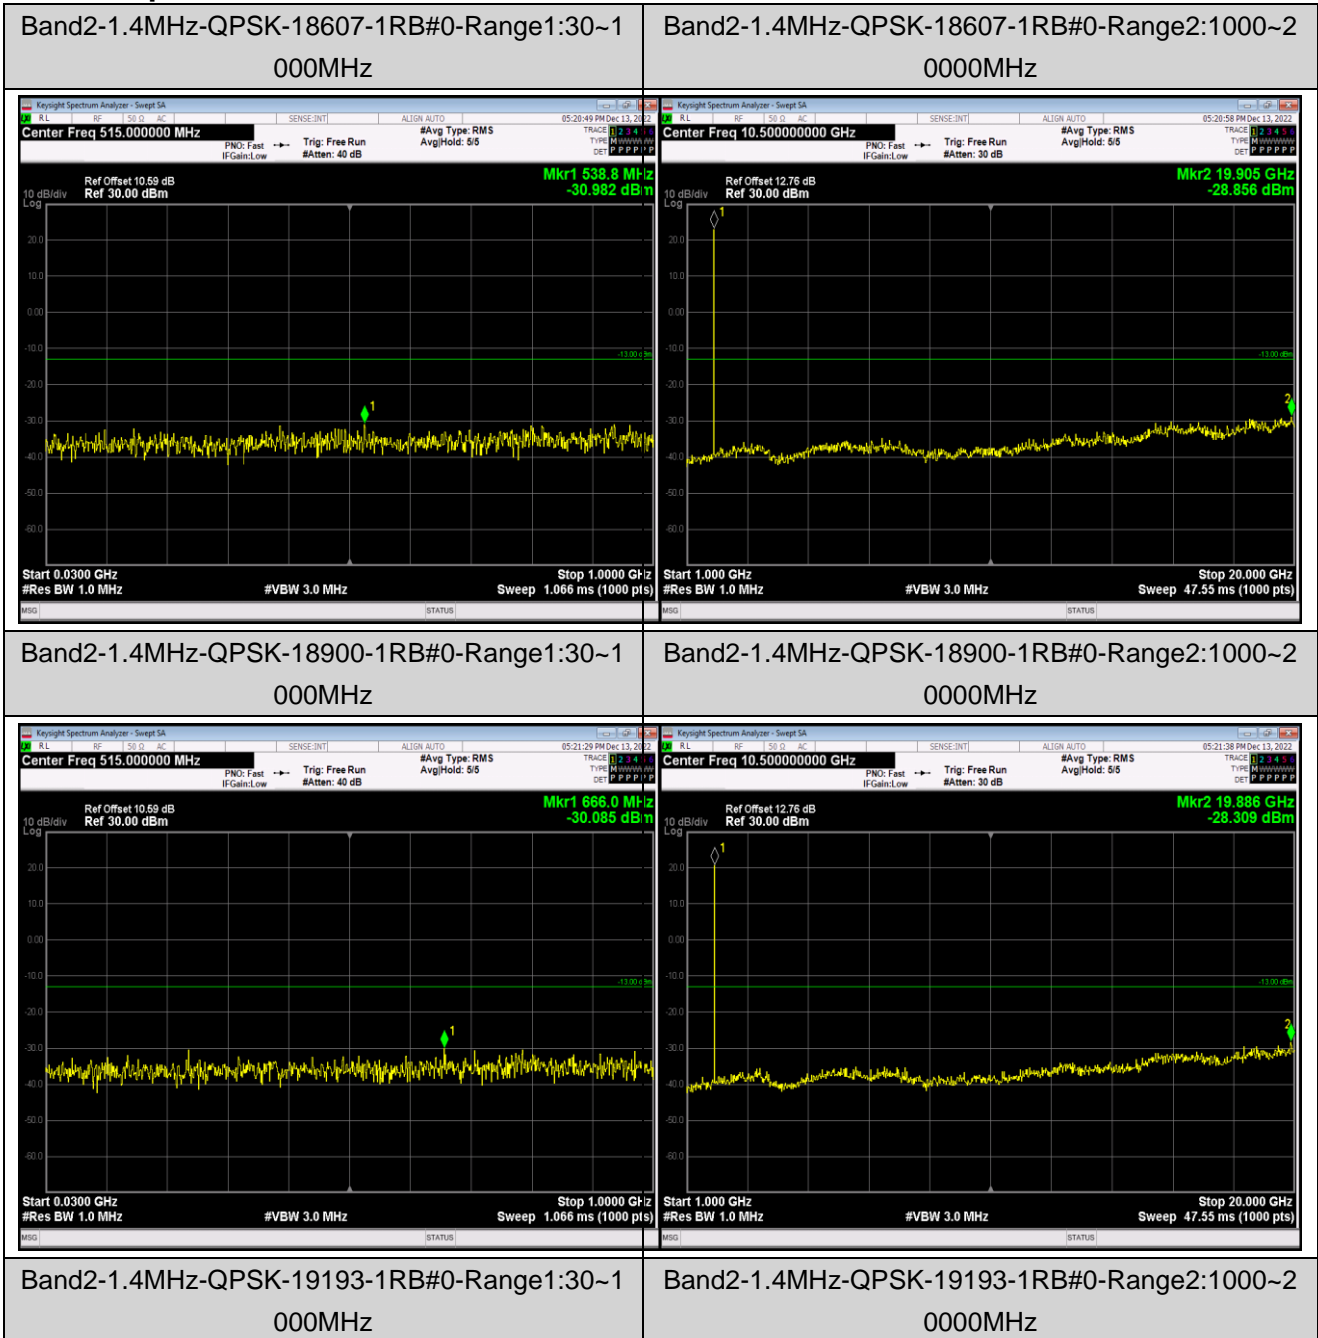

Test Graphs