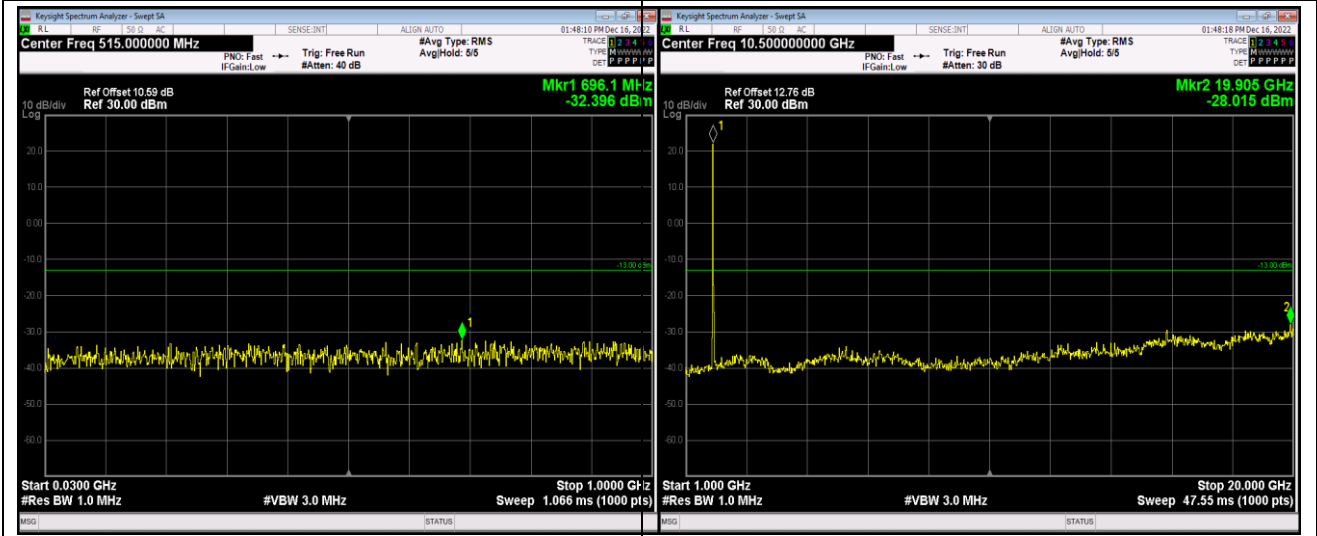

Band2-20MHz-16QAM-18700-1RB#0-Range1:30~1000MHz

Band2-20MHz-16QAM-18700-1RB#0-Range2:1000~20000MHz