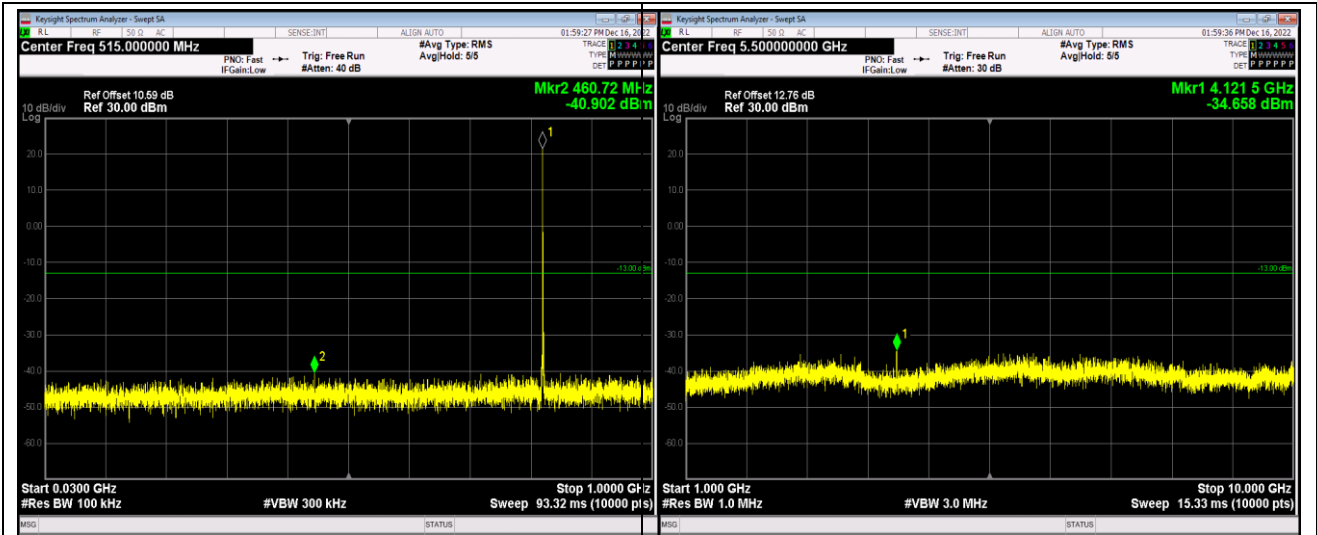

Band5-1.4MHz-QPSK-20525-1RB#0-Range2:1000~10000MHz

Band5-1.4MHz-QPSK-20525-1RB#0-Range1:30~1000MHz