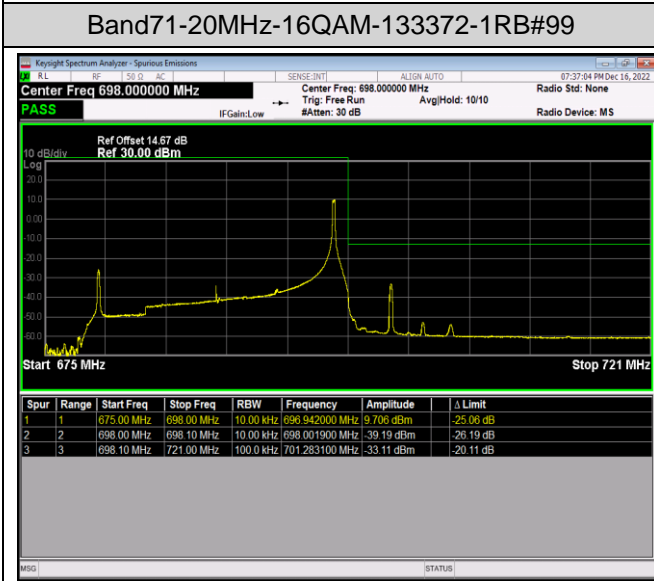

Band71-20MHz-QPSK-133372-1RB#0

Band71-20MHz-QPSK-133372-1RB#99

Band71-20MHz-QPSK-133372-100RB#0

Band71-20MHz-16QAM-133222-1RB#0

Band71-20MHz-16QAM-133222-1RB#99

## Appendix E: Conducted Spurious Emission