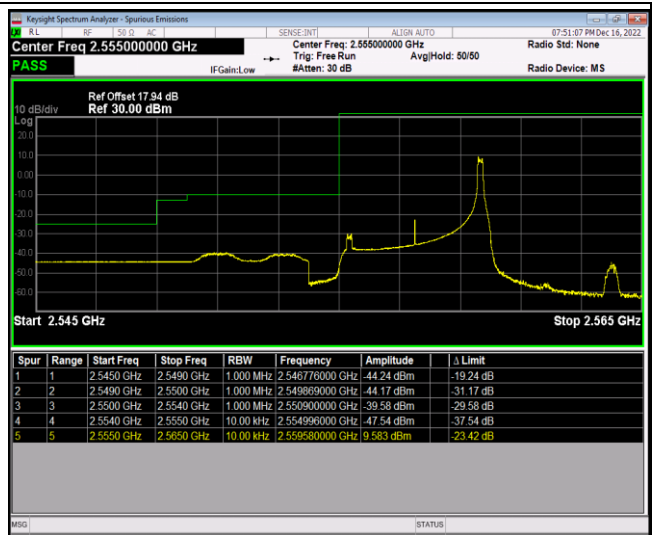

Band41-5MHz-QPSK-41215-25RB#0

Band41-5MHz-16QAM-40265-1RB#0

Band41-5MHz-16QAM-40265-1RB#24

Band41-5MHz-16QAM-40265-25RB#0

Band41-5MHz-16QAM-41215-1RB#0

Band41-5MHz-16QAM-41215-1RB#24

Band41-5MHz-16QAM-41215-25RB#0