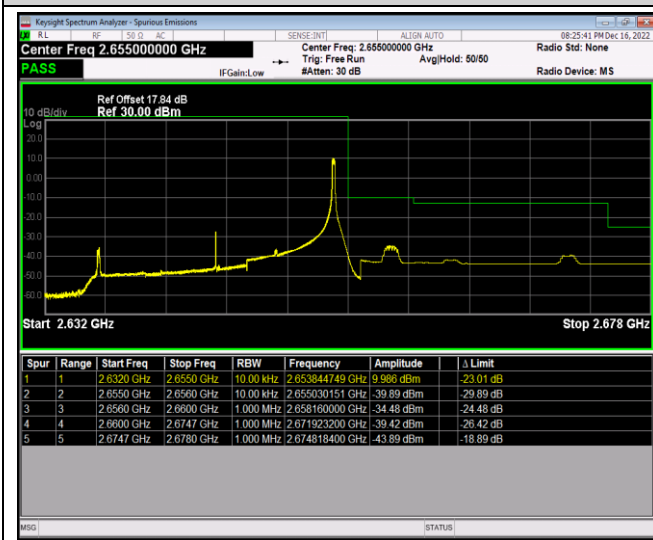

Band41-20MHz-16QAM-40340-1RB#99

Band41-20MHz-16QAM-40340-100RB#0

Band41-20MHz-16QAM-41140-1RB#0

Band41-20MHz-16QAM-41140-1RB#99

Band41-20MHz-16QAM-41140-100RB#0

Band66-1.4MHz-QPSK-131979-1RB#0

Band66-1.4MHz-QPSK-131979-1RB#5