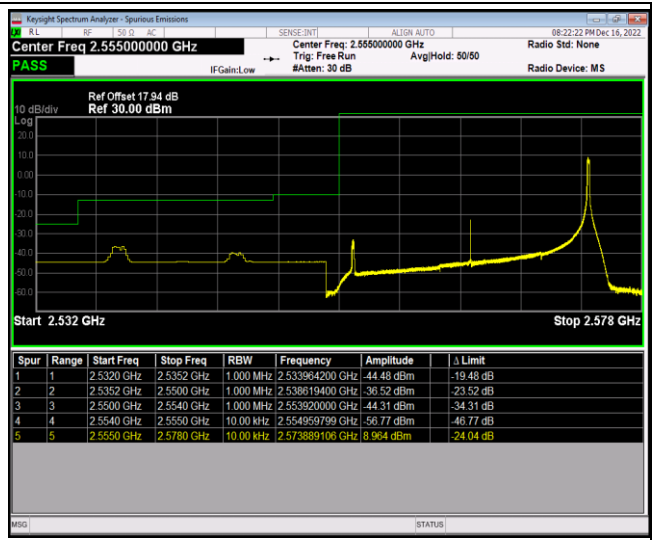

Band41-20MHz-16QAM-40340-1RB#99

Band41-20MHz-16QAM-41140-1RB#0