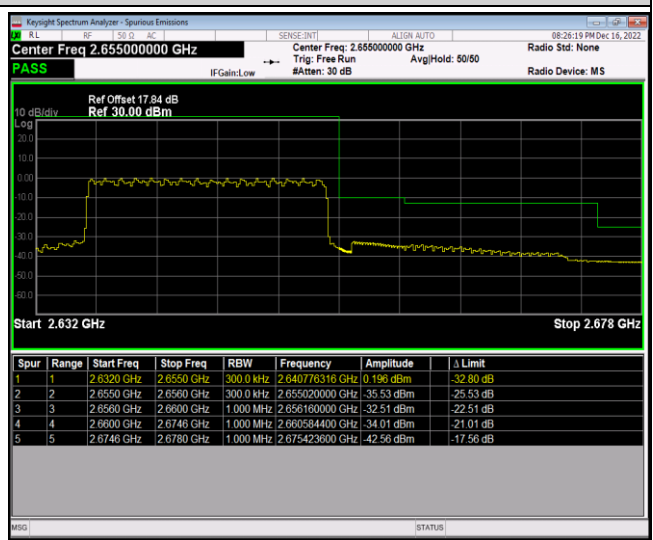

Band41-20MHz-QPSK-40340-1RB#0

Band41-20MHz-QPSK-40340-1RB#99

Band41-20MHz-QPSK-40340-100RB#0

Band41-20MHz-QPSK-41140-1RB#0

Band41-20MHz-QPSK-41140-1RB#99

Band41-20MHz-QPSK-41140-100RB#0

Band41-20MHz-16QAM-40340-1RB#0