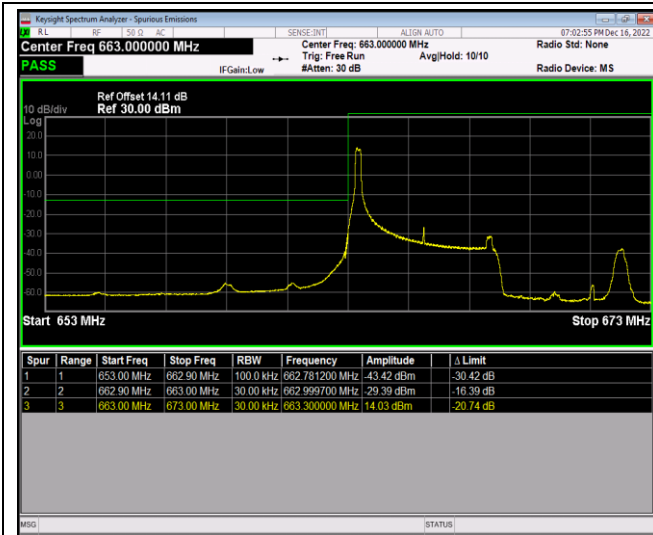

Band71-5MHz-QPSK-133147-1RB#0

Band71-5MHz-QPSK-133147-25RB#0