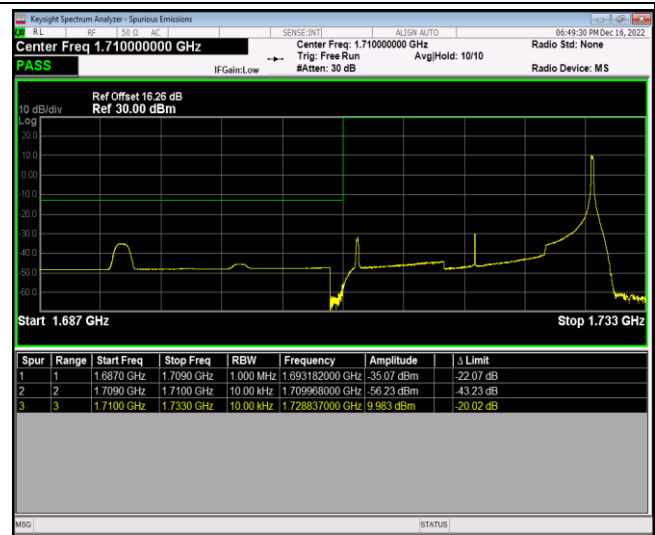

Band66-20MHz-QPSK-132572-1RB#99

Band66-20MHz-QPSK-132572-100RB#0

Band66-20MHz-16QAM-132072-1RB#0

Band66-20MHz-16QAM-132072-1RB#99

Band66-20MHz-16QAM-132072-100RB#0

Band66-20MHz-16QAM-132572-1RB#0

Band66-20MHz-16QAM-132572-1RB#99