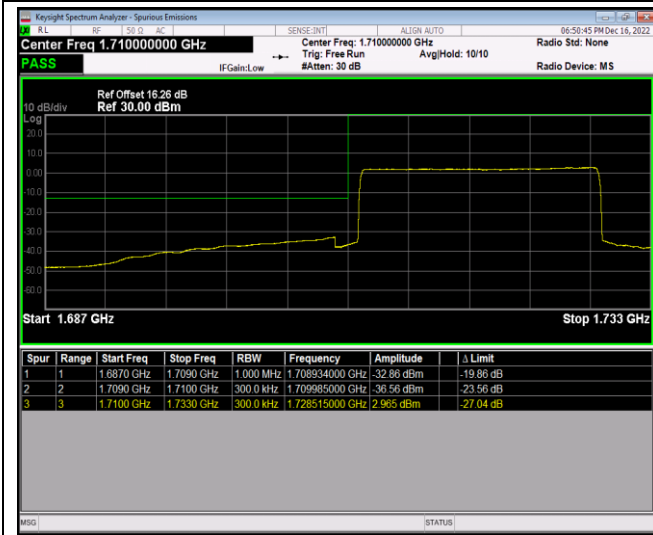

Band66-20MHz-QPSK-132572-1RB#99

Band66-20MHz-QPSK-132572-100RB#0

Band66-20MHz-16QAM-132072-1RB#0

Band66-20MHz-16QAM-132072-1RB#99

Band66-20MHz-16QAM-132072-100RB#0

Band66-20MHz-16QAM-132572-1RB#0

Band66-20MHz-16QAM-132572-1RB#99