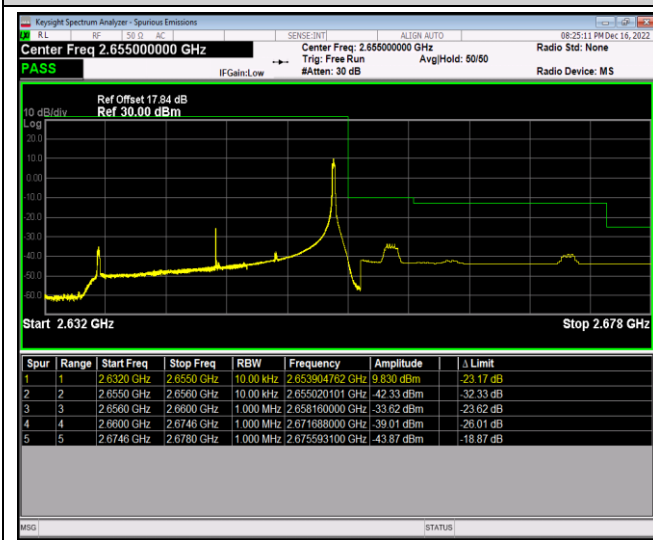

Band41-20MHz-QPSK-40340-1RB#0

Band41-20MHz-QPSK-40340-1RB#99

Band41-20MHz-QPSK-40340-100RB#0

Band41-20MHz-QPSK-41140-1RB#0

Band41-20MHz-QPSK-41140-1RB#99

Band41-20MHz-QPSK-41140-100RB#0

Band41-20MHz-16QAM-40340-1RB#0