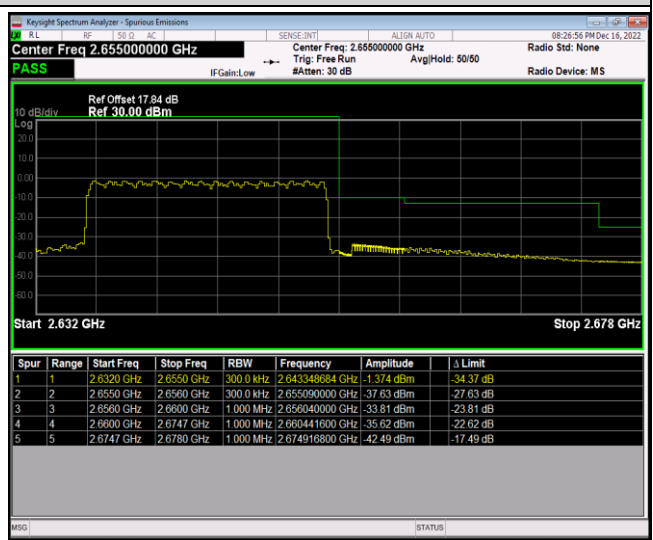

Band41-20MHz-16QAM-40340-1RB#99

Band41-20MHz-16QAM-40340-100RB#0

Band41-20MHz-16QAM-41140-1RB#0

Band41-20MHz-16QAM-41140-1RB#99

Band41-20MHz-16QAM-41140-100RB#0

Band66-1.4MHz-QPSK-131979-1RB#0

Band66-1.4MHz-QPSK-131979-1RB#5