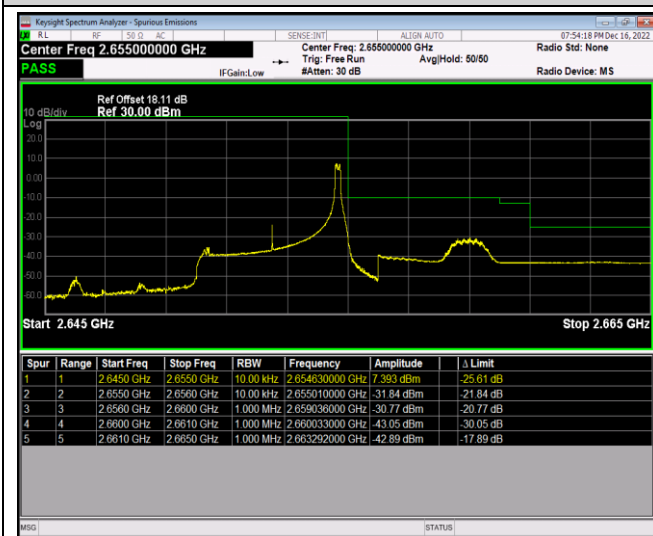

Band41-5MHz-QPSK-41215-25RB#0

Band41-5MHz-16QAM-40265-1RB#0

Band41-5MHz-16QAM-40265-1RB#24

Band41-5MHz-16QAM-40265-25RB#0

Band41-5MHz-16QAM-41215-1RB#0

Band41-5MHz-16QAM-41215-1RB#24

Band41-5MHz-16QAM-41215-25RB#0