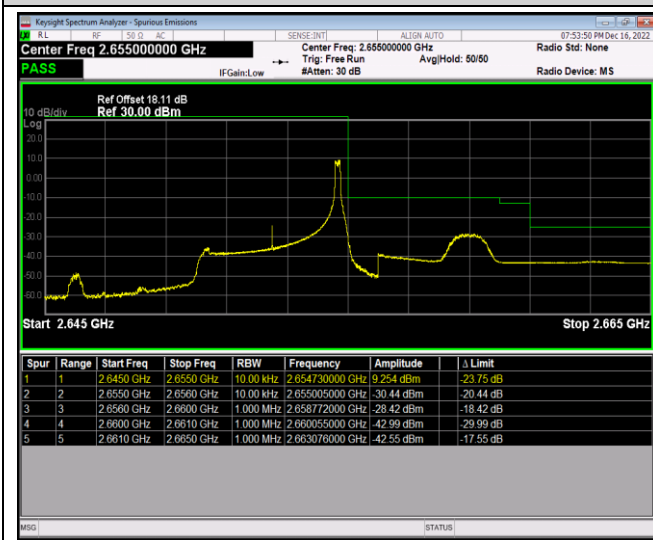

Band41-5MHz-QPSK-41215-1RB#24

Band41-5MHz-16QAM-40265-1RB#0