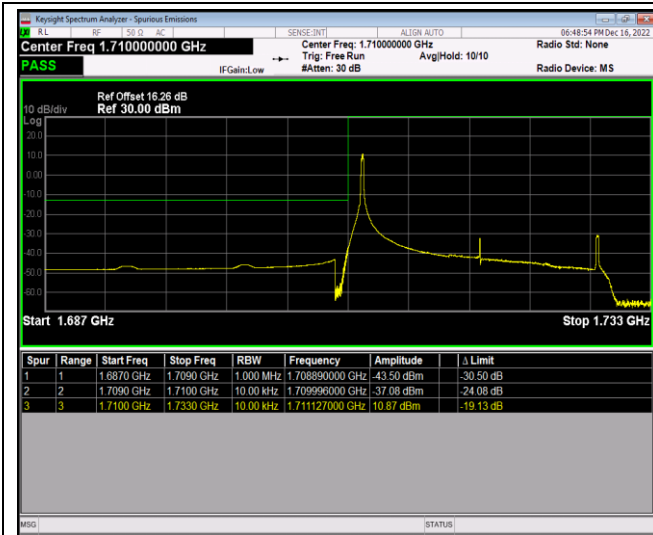

Band66-20MHz-16QAM-132072-1RB#0

Band66-20MHz-16QAM-132072-100RB#0