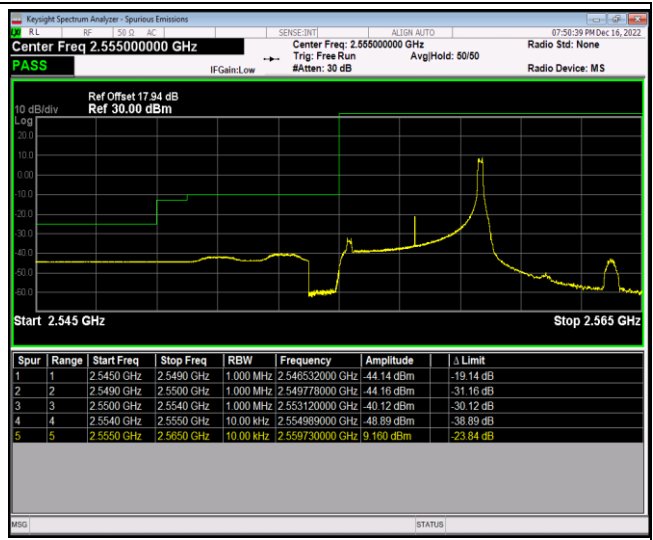

Band17-10MHz-16QAM-23800-1RB#49

Band17-10MHz-16QAM-23800-50RB#0

Band41-5MHz-QPSK-40265-1RB#0

Band41-5MHz-QPSK-40265-1RB#24

Band41-5MHz-QPSK-40265-25RB#0

Band41-5MHz-QPSK-41215-1RB#0

Band41-5MHz-QPSK-41215-1RB#24