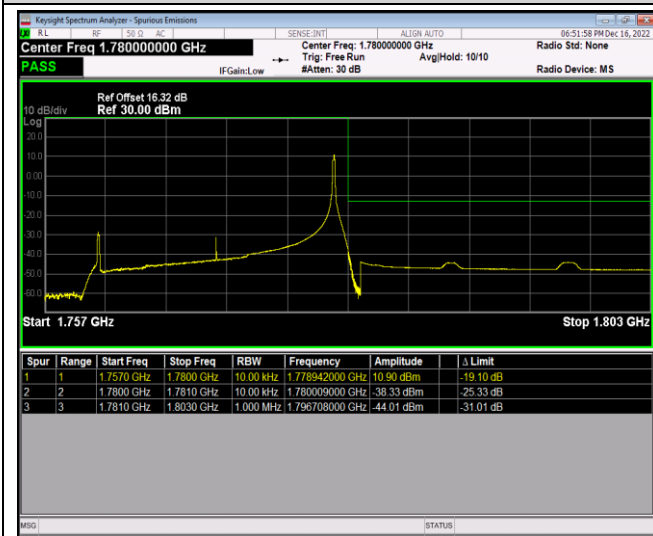

Band66-20MHz-16QAM-132572-1RB#99

Band71-5MHz-QPSK-133147-1RB#0