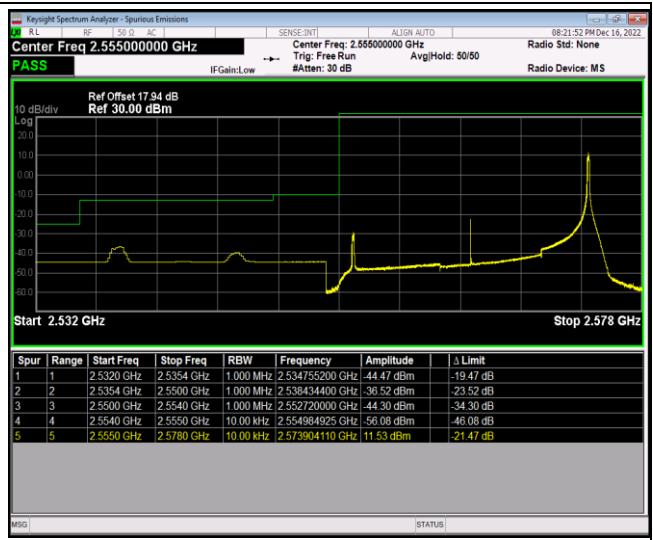

Band41-20MHz-QPSK-40340-1RB#99

Band41-20MHz-QPSK-41140-1RB#0