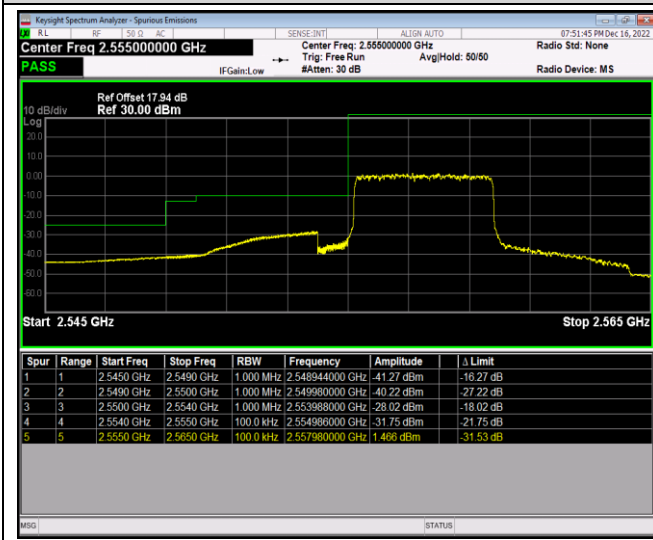

Band17-10MHz-16QAM-23800-1RB#49

Band17-10MHz-16QAM-23800-50RB#0

Band41-5MHz-QPSK-40265-1RB#0

Band41-5MHz-QPSK-40265-1RB#24

Band41-5MHz-QPSK-40265-25RB#0

Band41-5MHz-QPSK-41215-1RB#0

Band41-5MHz-QPSK-41215-1RB#24