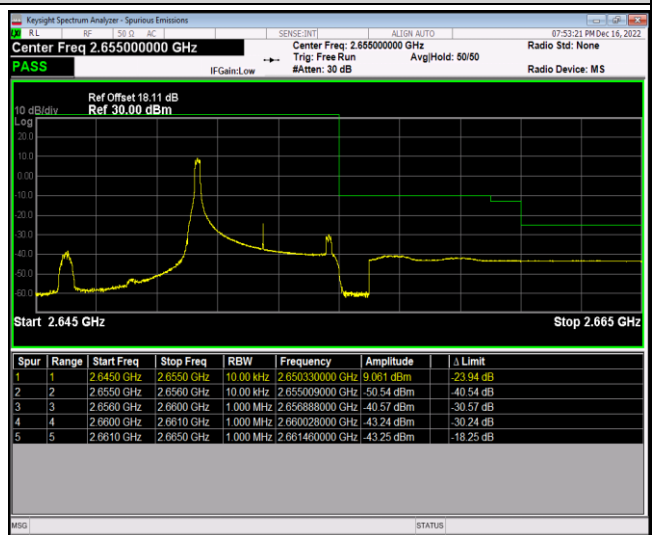

Band41-5MHz-QPSK-41215-25RB#0

Band41-5MHz-16QAM-40265-1RB#0

Band41-5MHz-16QAM-40265-1RB#24

Band41-5MHz-16QAM-40265-25RB#0

Band41-5MHz-16QAM-41215-1RB#0

Band41-5MHz-16QAM-41215-1RB#24

Band41-5MHz-16QAM-41215-25RB#0