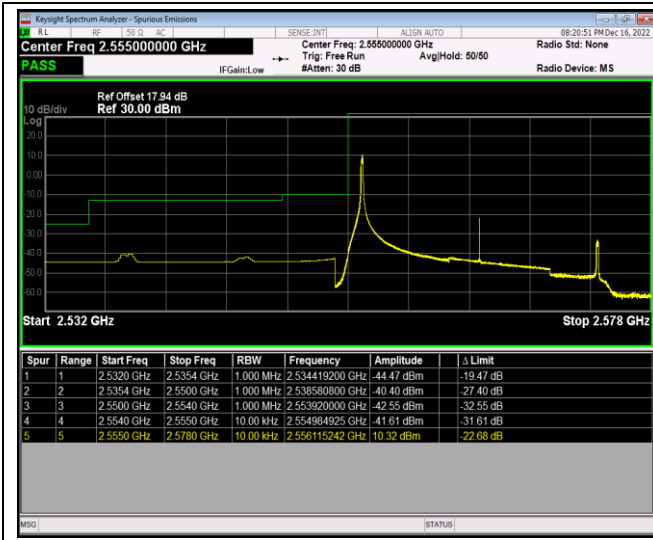

Band41-20MHz-QPSK-40340-1RB#0

Band41-20MHz-QPSK-40340-100RB#0