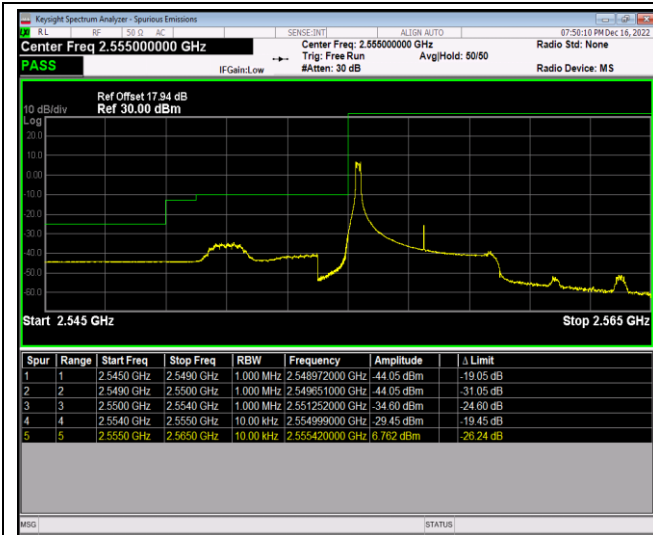

Band41-5MHz-16QAM-40265-1RB#0

Band41-5MHz-16QAM-40265-25RB#0