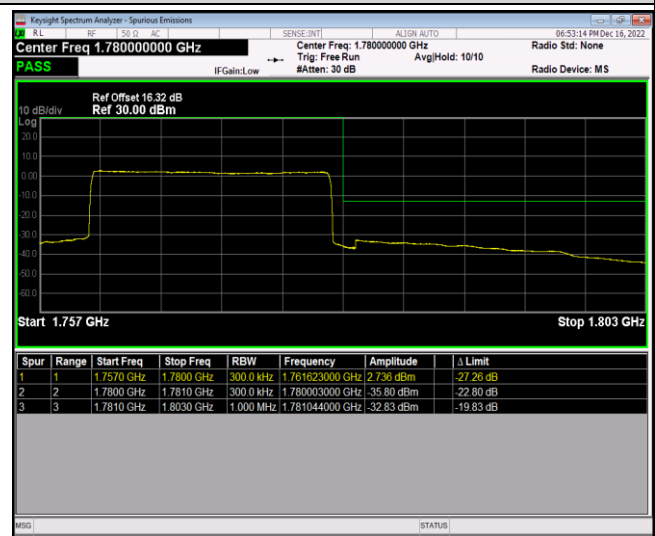

Band66-20MHz-16QAM-132572-100RB#0

Band71-5MHz-QPSK-133147-1RB#24