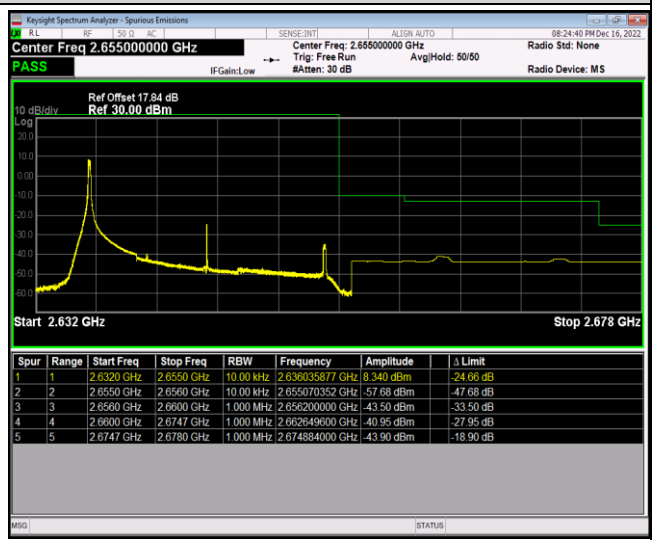

Band41-20MHz-16QAM-40340-1RB#99

Band41-20MHz-16QAM-40340-100RB#0

Band41-20MHz-16QAM-41140-1RB#0

Band41-20MHz-16QAM-41140-1RB#99

Band41-20MHz-16QAM-41140-100RB#0

Band66-1.4MHz-QPSK-131979-1RB#0

Band66-1.4MHz-QPSK-131979-1RB#5