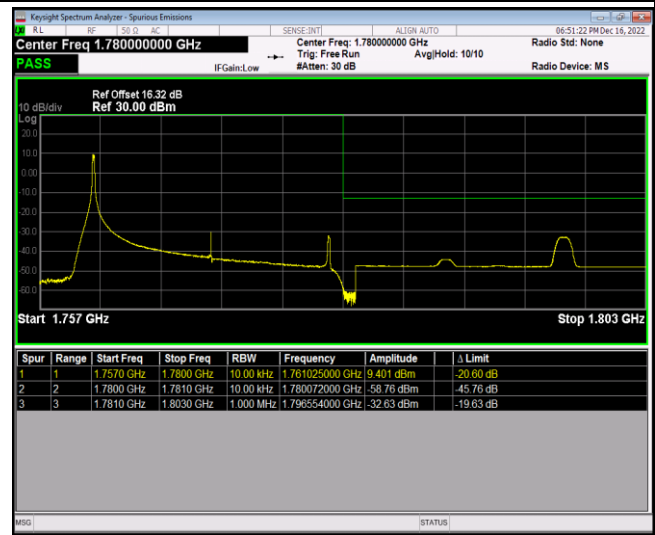

Band66-20MHz-QPSK-132572-1RB#99

Band66-20MHz-QPSK-132572-100RB#0

Band66-20MHz-16QAM-132072-1RB#0

Band66-20MHz-16QAM-132072-1RB#99

Band66-20MHz-16QAM-132072-100RB#0

Band66-20MHz-16QAM-132572-1RB#0

Band66-20MHz-16QAM-132572-1RB#99