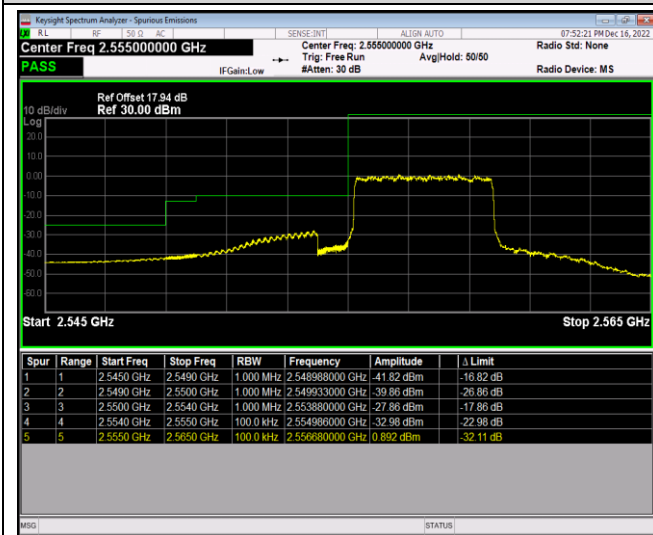

Band41-5MHz-QPSK-41215-25RB#0

Band41-5MHz-16QAM-40265-1RB#0

Band41-5MHz-16QAM-40265-1RB#24

Band41-5MHz-16QAM-40265-25RB#0

Band41-5MHz-16QAM-41215-1RB#0

Band41-5MHz-16QAM-41215-1RB#24

Band41-5MHz-16QAM-41215-25RB#0