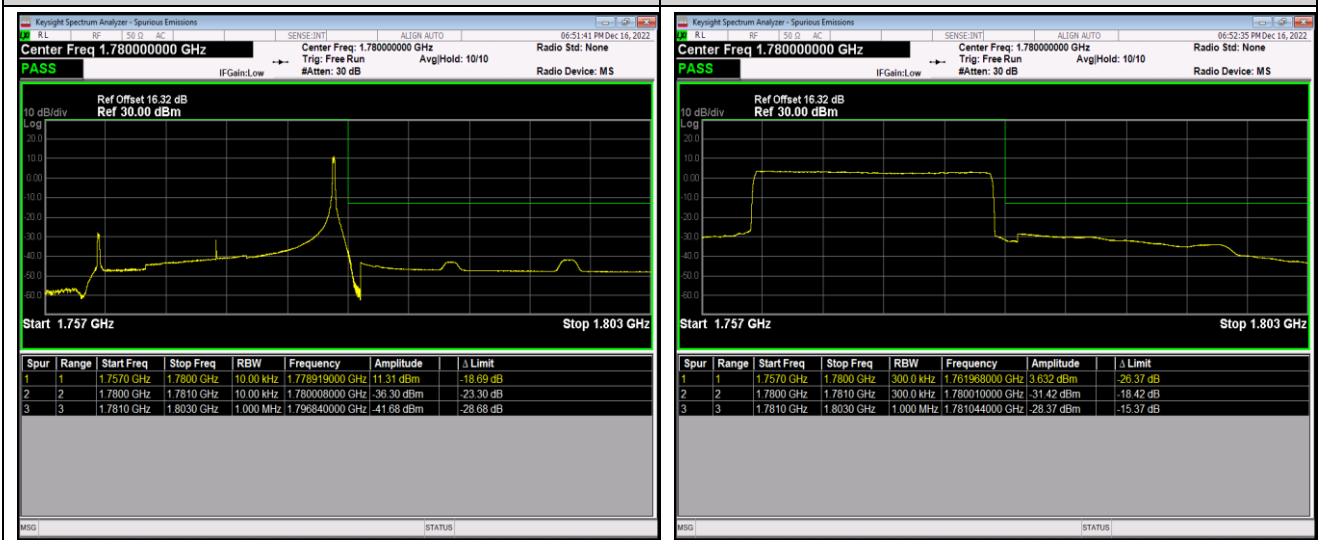

Band66-20MHz-QPSK-132572-1RB#99

Band66-20MHz-QPSK-132572-100RB#0

Band66-20MHz-16QAM-132072-1RB#0

Band66-20MHz-16QAM-132072-1RB#99