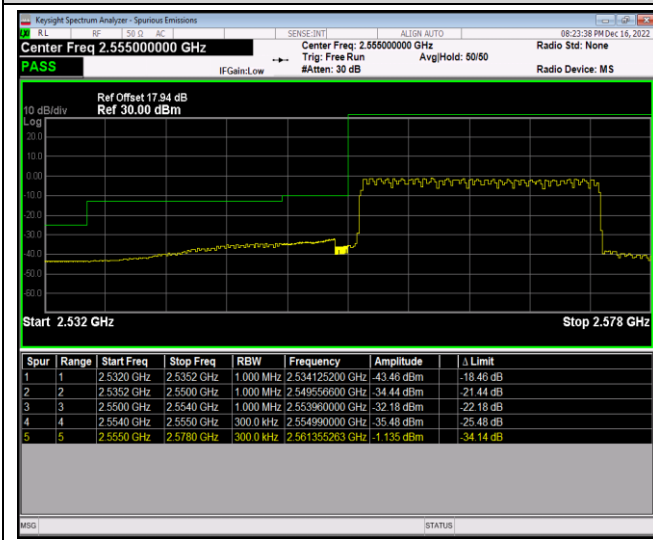

Band41-20MHz-16QAM-40340-100RB#0

Band41-20MHz-16QAM-41140-1RB#99