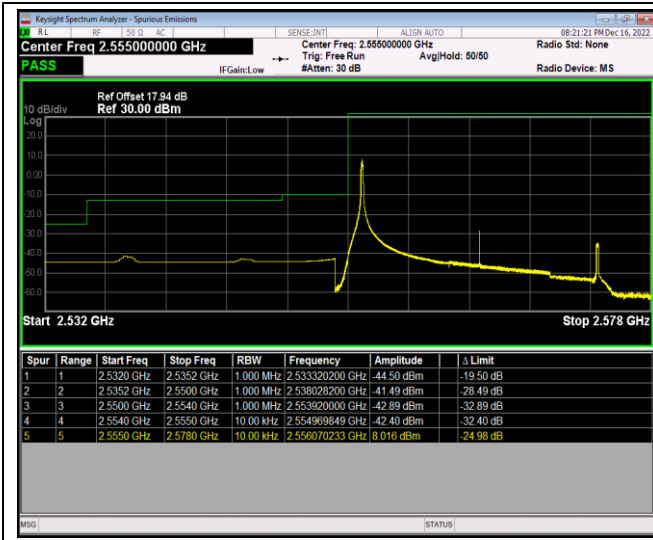

Band41-20MHz-16QAM-40340-1RB#0

Band41-20MHz-16QAM-40340-100RB#0