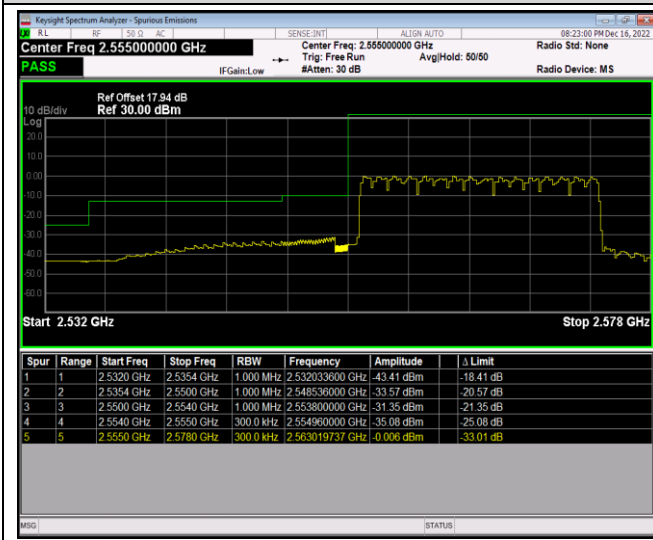

Band41-20MHz-QPSK-40340-1RB#0

Band41-20MHz-QPSK-40340-1RB#99

Band41-20MHz-QPSK-40340-100RB#0

Band41-20MHz-QPSK-41140-1RB#0

Band41-20MHz-QPSK-41140-1RB#99

Band41-20MHz-QPSK-41140-100RB#0

Band41-20MHz-16QAM-40340-1RB#0