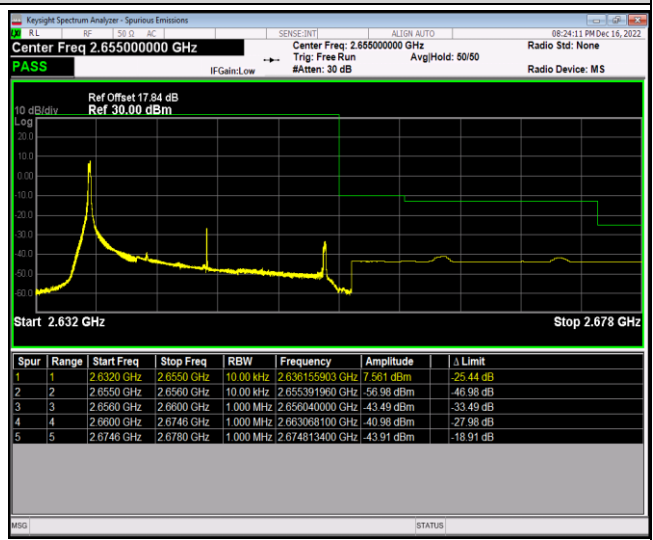

Band41-20MHz-QPSK-40340-1RB#0

Band41-20MHz-QPSK-40340-1RB#99

Band41-20MHz-QPSK-40340-100RB#0

Band41-20MHz-QPSK-41140-1RB#0

Band41-20MHz-QPSK-41140-1RB#99

Band41-20MHz-QPSK-41140-100RB#0

Band41-20MHz-16QAM-40340-1RB#0