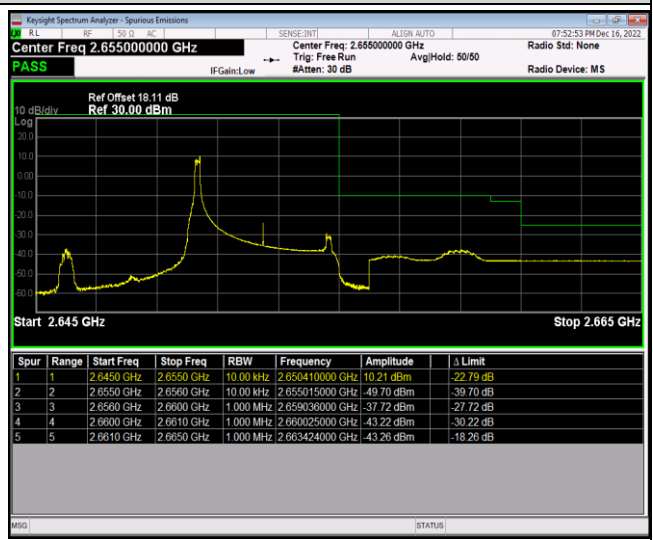

Band17-10MHz-16QAM-23800-1RB#49

Band17-10MHz-16QAM-23800-50RB#0

Band41-5MHz-QPSK-40265-1RB#0

Band41-5MHz-QPSK-40265-1RB#24

Band41-5MHz-QPSK-40265-25RB#0

Band41-5MHz-QPSK-41215-1RB#0

Band41-5MHz-QPSK-41215-1RB#24