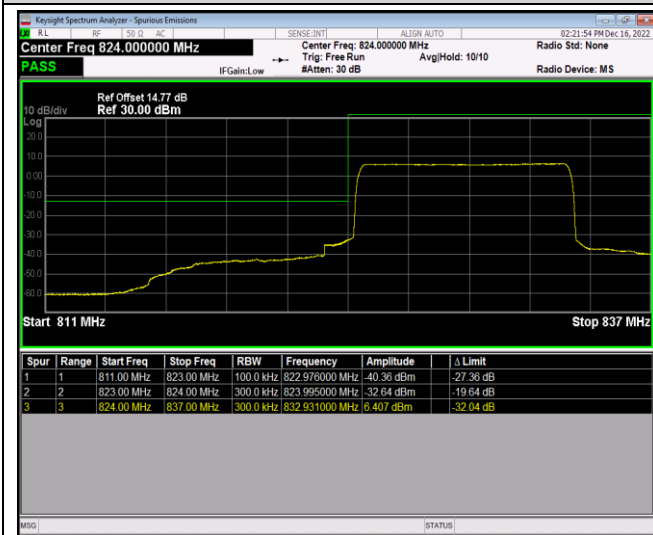

Band5-1.4MHz-16QAM-20643-6RB#0

Band5-10MHz-QPSK-20450-1RB#0

Band5-10MHz-QPSK-20450-1RB#49

Band5-10MHz-QPSK-20450-50RB#0

Band5-10MHz-QPSK-20600-1RB#0

Band5-10MHz-QPSK-20600-1RB#49

Band5-10MHz-QPSK-20600-50RB#0