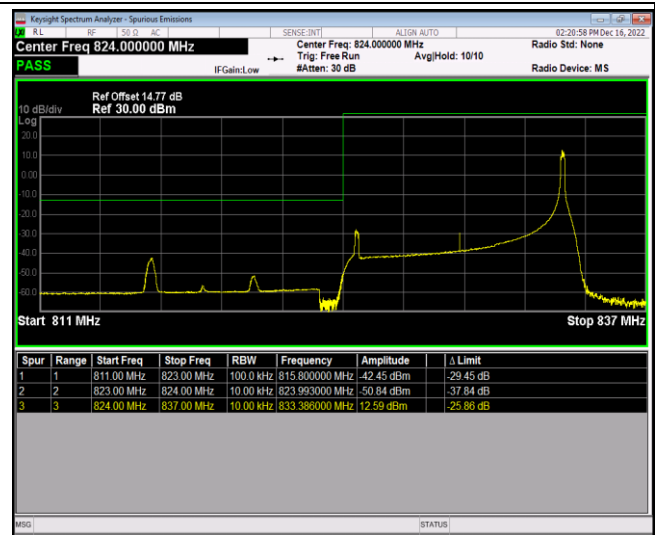

Band5-1.4MHz-16QAM-20643-6RB#0

Band5-10MHz-QPSK-20450-1RB#0

Band5-10MHz-QPSK-20450-1RB#49

Band5-10MHz-QPSK-20450-50RB#0

Band5-10MHz-QPSK-20600-1RB#0

Band5-10MHz-QPSK-20600-1RB#49

Band5-10MHz-QPSK-20600-50RB#0