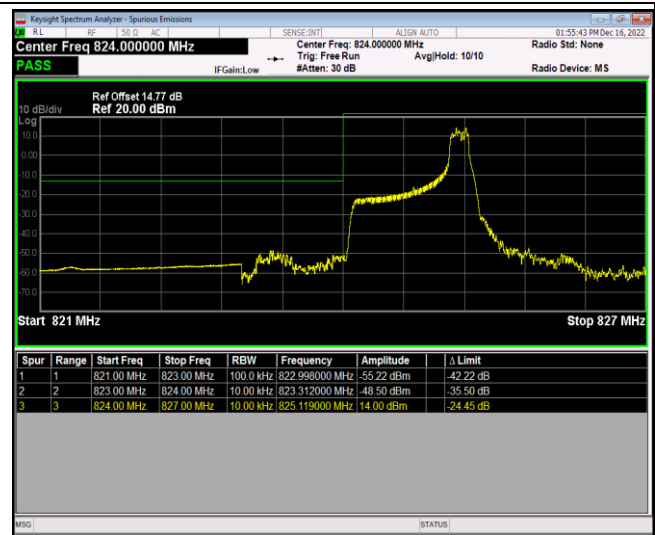

Band2-20MHz-16QAM-19100-1RB#0

Band2-20MHz-16QAM-19100-1RB#99

Band2-20MHz-16QAM-19100-100RB#0

Band5-1.4MHz-QPSK-20407-1RB#0

Band5-1.4MHz-QPSK-20407-1RB#5

Band5-1.4MHz-QPSK-20407-6RB#0

Band5-1.4MHz-QPSK-20643-1RB#0