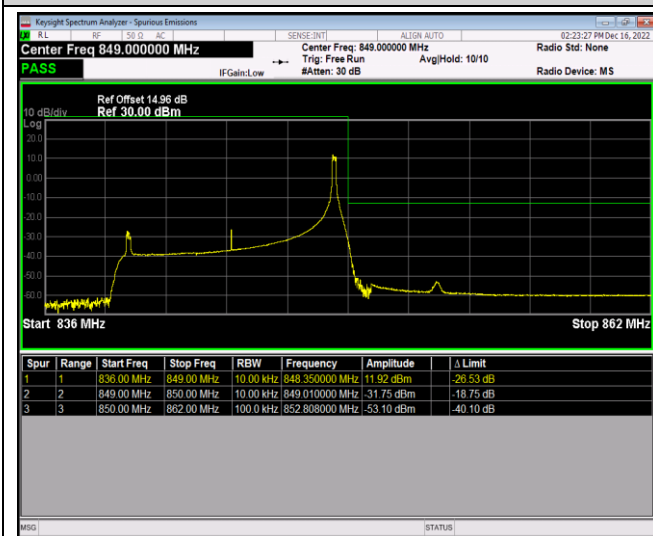

Band5-1.4MHz-16QAM-20643-6RB#0

Band5-10MHz-QPSK-20450-1RB#0

Band5-10MHz-QPSK-20450-1RB#49

Band5-10MHz-QPSK-20450-50RB#0

Band5-10MHz-QPSK-20600-1RB#0

Band5-10MHz-QPSK-20600-1RB#49

Band5-10MHz-QPSK-20600-50RB#0