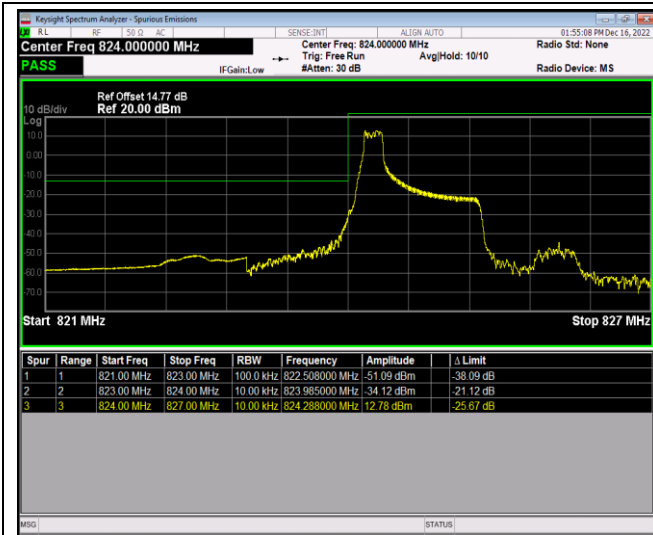

Band2-20MHz-16QAM-19100-1RB#0

Band2-20MHz-16QAM-19100-1RB#99

Band2-20MHz-16QAM-19100-100RB#0

Band5-1.4MHz-QPSK-20407-1RB#0

Band5-1.4MHz-QPSK-20407-1RB#5

Band5-1.4MHz-QPSK-20407-6RB#0

Band5-1.4MHz-QPSK-20643-1RB#0