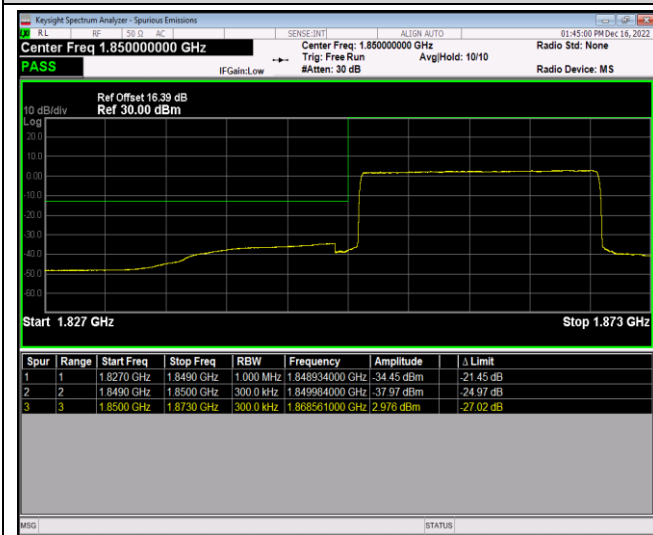

Band2-20MHz-QPSK-18700-100RB#0

Band2-20MHz-QPSK-19100-1RB#0

Band2-20MHz-QPSK-19100-1RB#99

Band2-20MHz-QPSK-19100-100RB#0

Band2-20MHz-16QAM-18700-1RB#0

Band2-20MHz-16QAM-18700-1RB#99

Band2-20MHz-16QAM-18700-100RB#0

Band2-20MHz-16QAM-19100-1RB#0

Band2-20MHz-16QAM-19100-1RB#99

Band2-20MHz-16QAM-19100-100RB#0

Band5-1.4MHz-QPSK-20407-1RB#0

Band5-1.4MHz-QPSK-20407-1RB#5

Band5-1.4MHz-QPSK-20407-6RB#0

Band5-1.4MHz-QPSK-20643-1RB#0