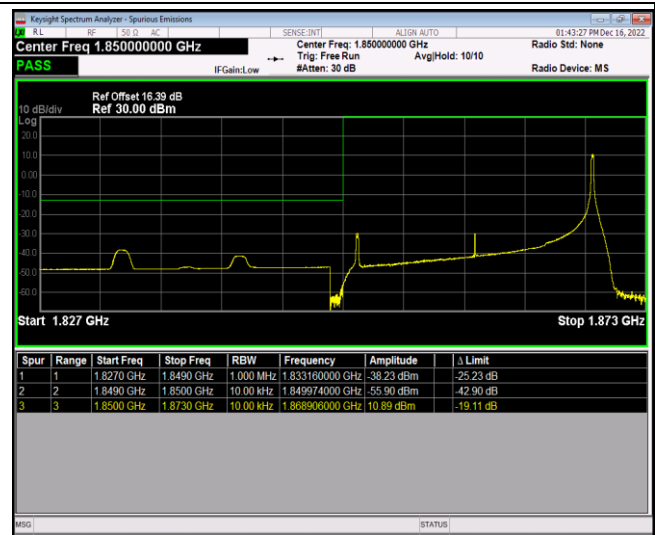

Band2-20MHz-QPSK-18700-100RB#0

Band2-20MHz-QPSK-19100-1RB#0

Band2-20MHz-QPSK-19100-1RB#99

Band2-20MHz-QPSK-19100-100RB#0

Band2-20MHz-16QAM-18700-1RB#0

Band2-20MHz-16QAM-18700-1RB#99

Band2-20MHz-16QAM-18700-100RB#0

Band2-20MHz-16QAM-19100-1RB#0

Band2-20MHz-16QAM-19100-1RB#99

Band2-20MHz-16QAM-19100-100RB#0

Band5-1.4MHz-QPSK-20407-1RB#0

Band5-1.4MHz-QPSK-20407-1RB#5

Band5-1.4MHz-QPSK-20407-6RB#0

Band5-1.4MHz-QPSK-20643-1RB#0