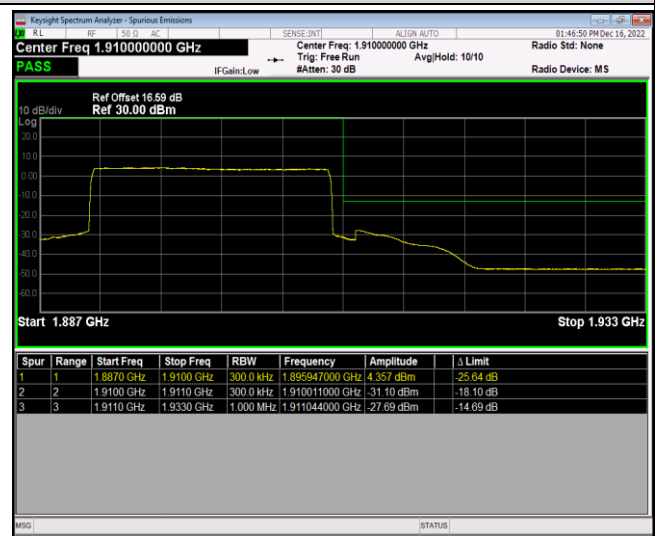

Band2-20MHz-QPSK-18700-100RB#0

Band2-20MHz-QPSK-19100-1RB#0

Band2-20MHz-QPSK-19100-1RB#99

Band2-20MHz-QPSK-19100-100RB#0

Band2-20MHz-16QAM-18700-1RB#0

Band2-20MHz-16QAM-18700-1RB#99

Band2-20MHz-16QAM-18700-100RB#0

Band2-20MHz-16QAM-19100-1RB#0

Band2-20MHz-16QAM-19100-1RB#99

Band2-20MHz-16QAM-19100-100RB#0

Band5-1.4MHz-QPSK-20407-1RB#0

Band5-1.4MHz-QPSK-20407-1RB#5

Band5-1.4MHz-QPSK-20407-6RB#0

Band5-1.4MHz-QPSK-20643-1RB#0