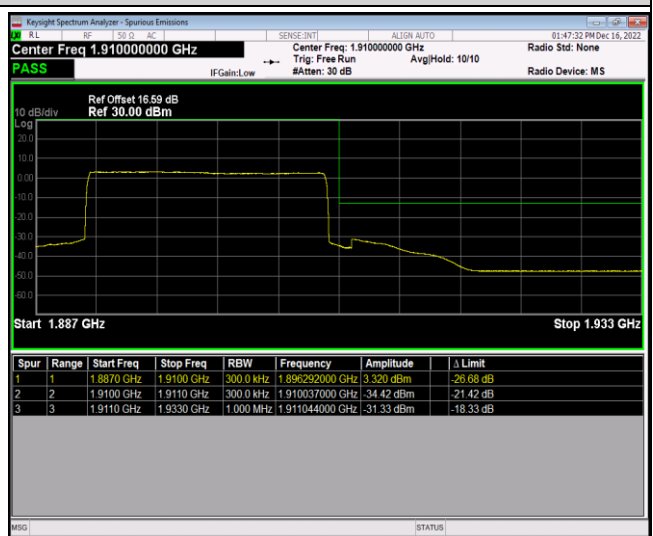

Band2-20MHz-16QAM-19100-1RB#0

Band2-20MHz-16QAM-19100-1RB#99

Band2-20MHz-16QAM-19100-100RB#0

Band5-1.4MHz-QPSK-20407-1RB#0

Band5-1.4MHz-QPSK-20407-1RB#5

Band5-1.4MHz-QPSK-20407-6RB#0

Band5-1.4MHz-QPSK-20643-1RB#0