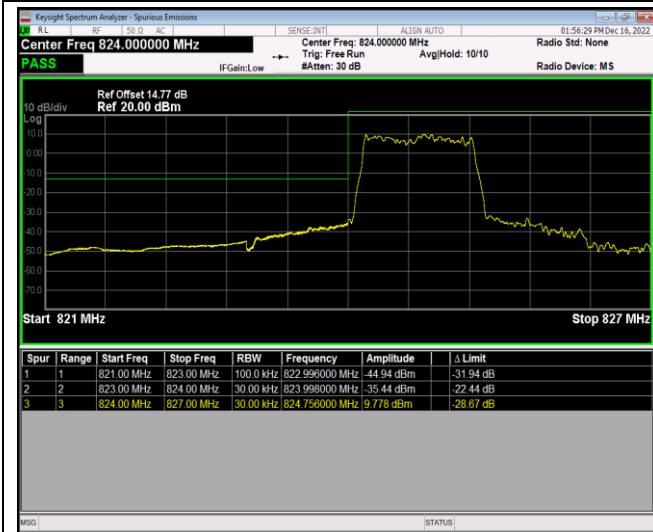

Band2-20MHz-16QAM-19100-1RB#0

Band2-20MHz-16QAM-19100-1RB#99

Band2-20MHz-16QAM-19100-100RB#0

Band5-1.4MHz-QPSK-20407-1RB#0

Band5-1.4MHz-QPSK-20407-1RB#5

Band5-1.4MHz-QPSK-20407-6RB#0

Band5-1.4MHz-QPSK-20643-1RB#0