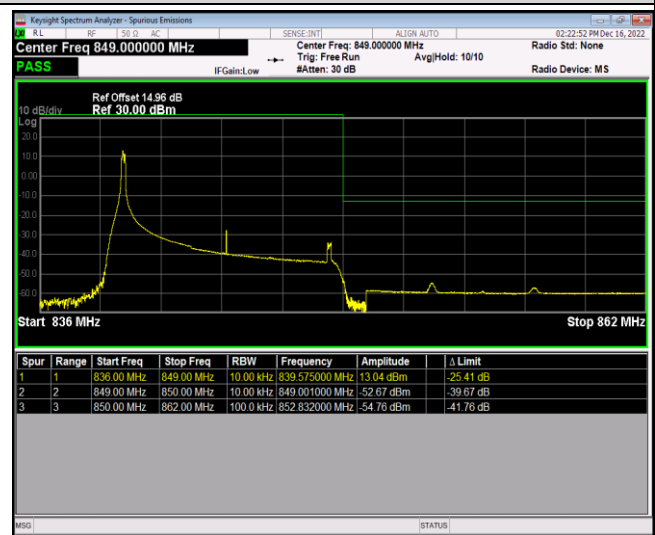

Band5-1.4MHz-16QAM-20643-6RB#0

Band5-10MHz-QPSK-20450-1RB#0

Band5-10MHz-QPSK-20450-1RB#49

Band5-10MHz-QPSK-20450-50RB#0

Band5-10MHz-QPSK-20600-1RB#0

Band5-10MHz-QPSK-20600-1RB#49

Band5-10MHz-QPSK-20600-50RB#0