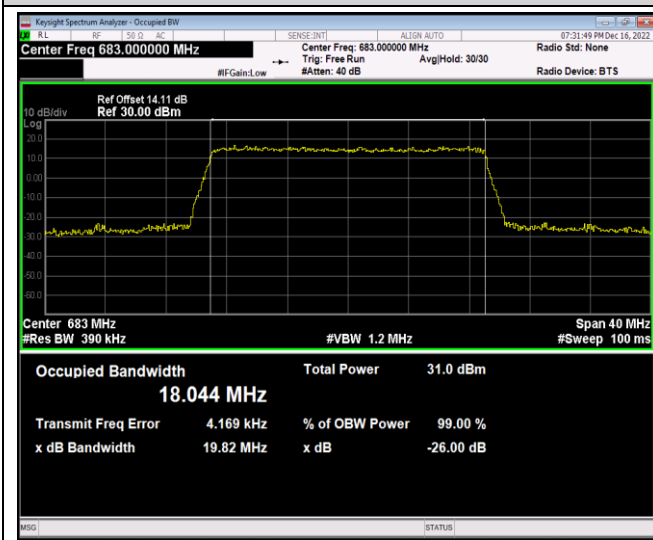

Band71-20MHz-QPSK-133222-100RB#0

Band71-20MHz-QPSK-133322-100RB#0

Band71-20MHz-QPSK-133372-100RB#0

Band71-20MHz-16QAM-133222-100RB#0

Band71-20MHz-16QAM-133322-100RB#0

Band71-20MHz-16QAM-133372-100RB#0

Appendix D: Band Edge