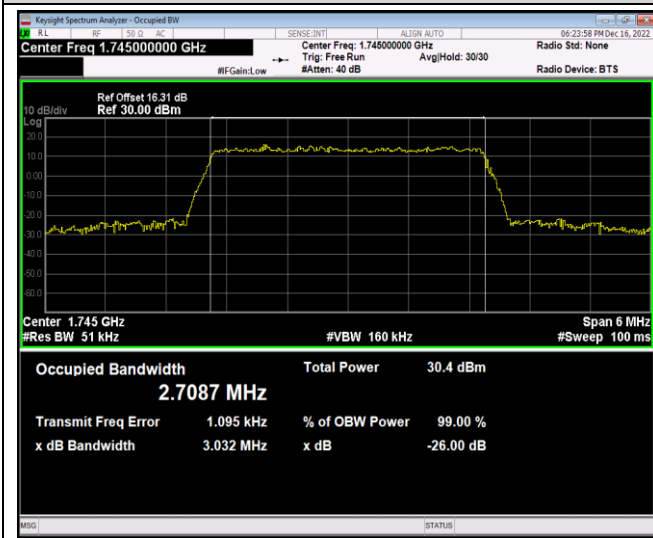

Band66-3MHz-QPSK-132657-15RB#0

Band66-3MHz-16QAM-131987-15RB#0

Band66-3MHz-16QAM-132322-15RB#0

Band66-3MHz-16QAM-132657-15RB#0

Band66-5MHz-QPSK-131997-25RB#0

Band66-5MHz-QPSK-132322-25RB#0

Band66-5MHz-QPSK-132647-25RB#0