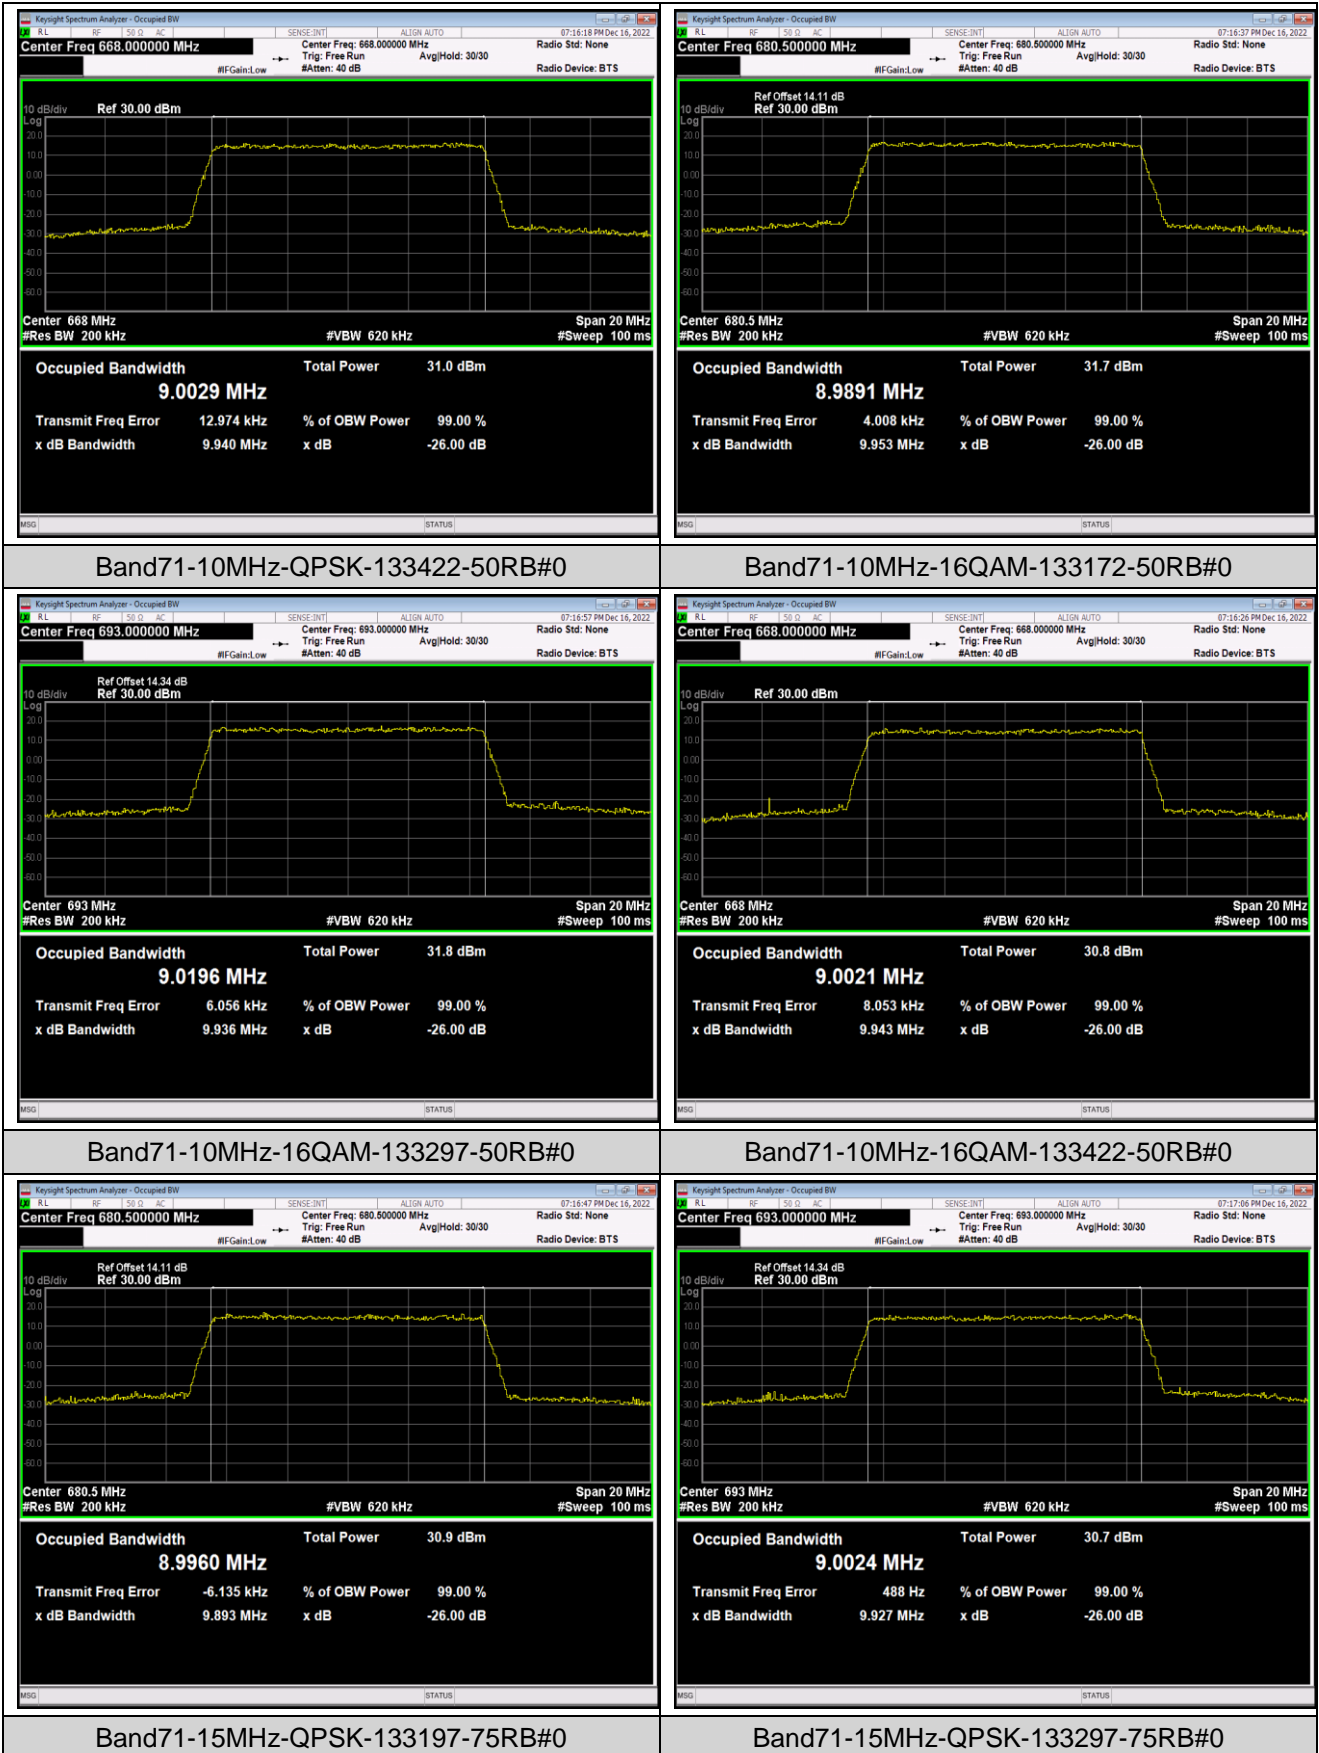

Band71-10MHz-QPSK-133172-50RB#0

Band71-10MHz-QPSK-133297-50RB#0