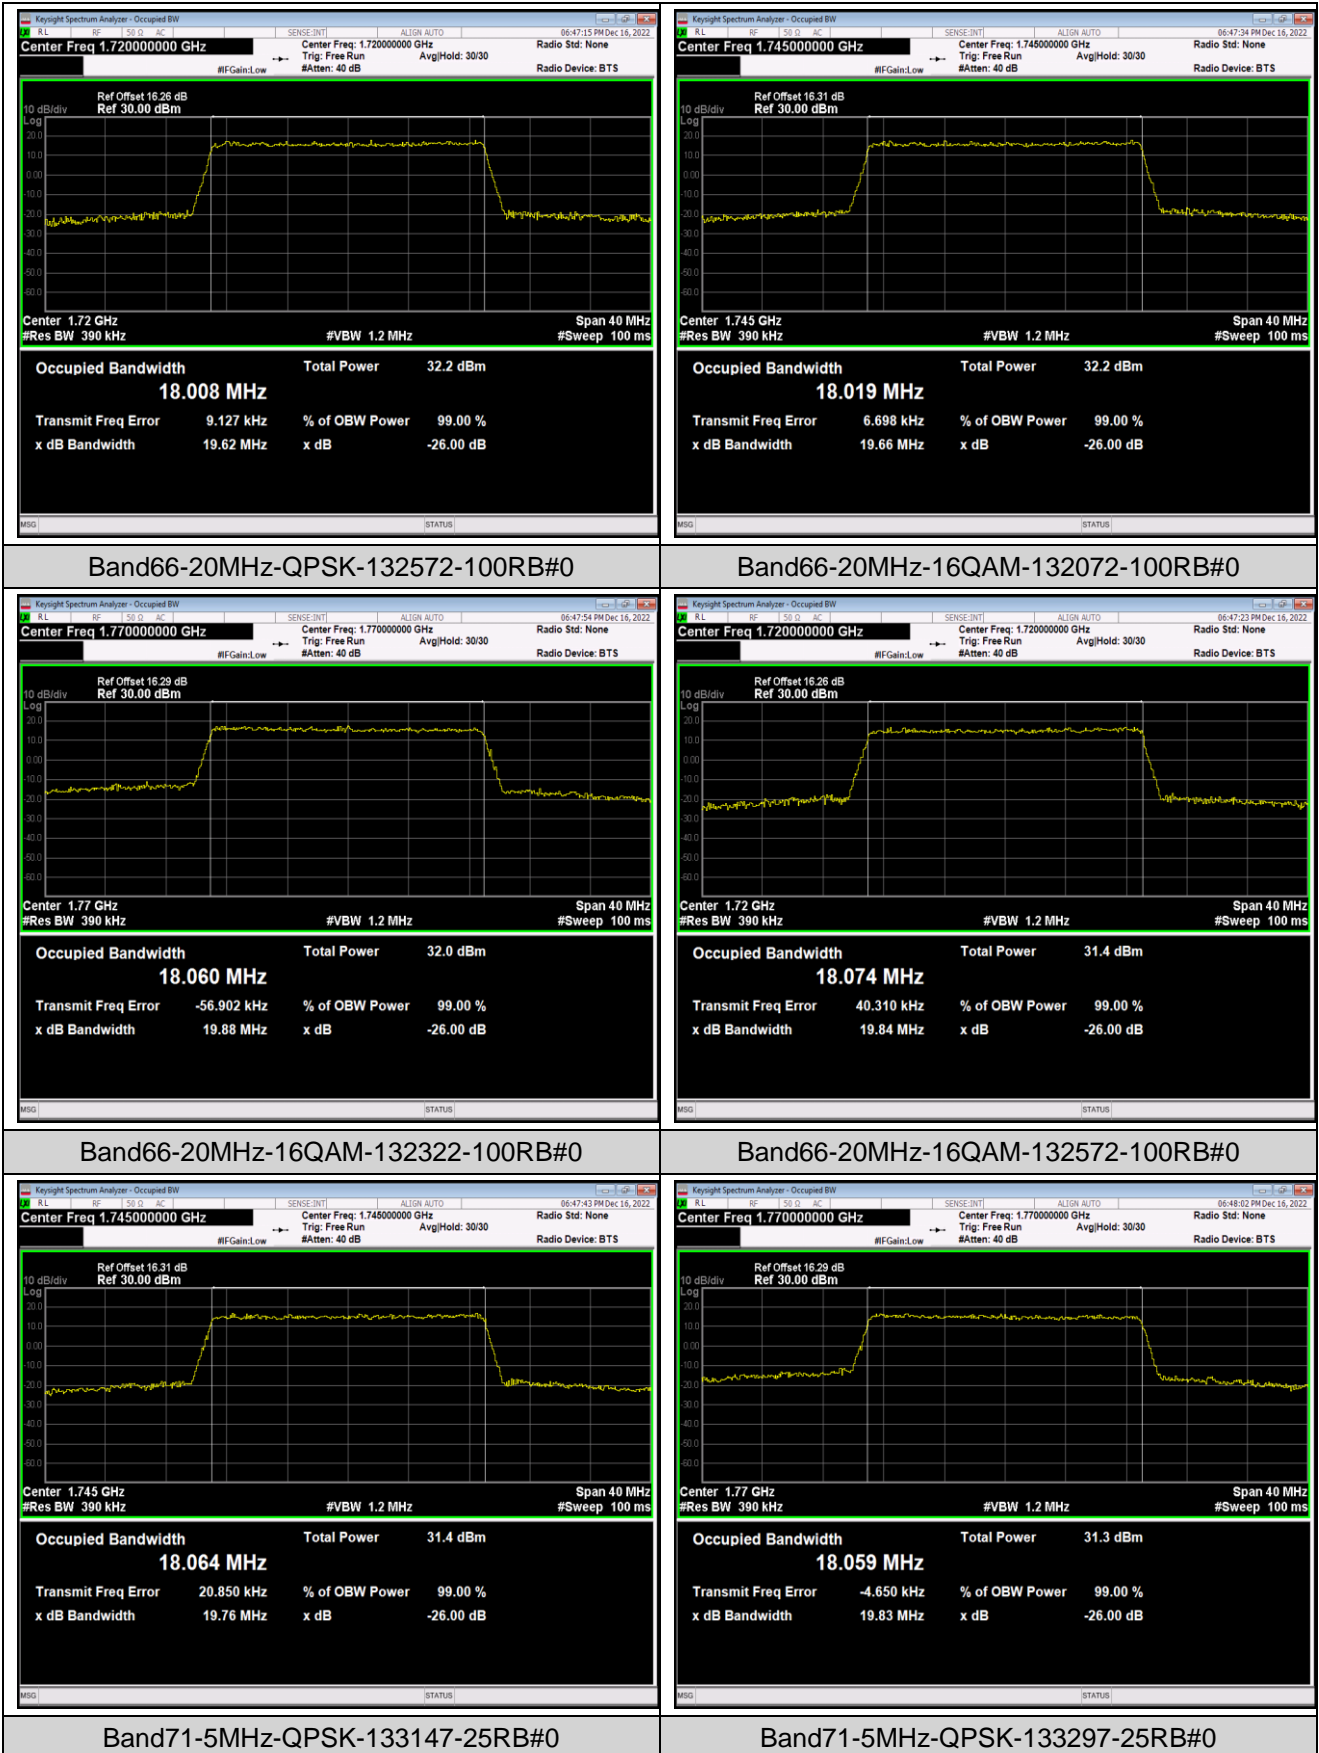

Band66-10MHz-16QAM-132322-50RB#0

Band66-10MHz-16QAM-132622-50RB#0

Band66-15MHz-QPSK-132047-75RB#0

Band66-15MHz-QPSK-132322-75RB#0

Band71-5MHz-QPSK-133447-25RB#0

Band71-5MHz-16QAM-133147-25RB#0

Band71-5MHz-16QAM-133297-25RB#0

Band71-5MHz-16QAM-133447-25RB#0

Band71-10MHz-QPSK-133172-50RB#0

Band71-10MHz-QPSK-133297-50RB#0

Band71-15MHz-QPSK-133397-75RB#0

Band71-15MHz-16QAM-133197-75RB#0

Band71-15MHz-16QAM-133297-75RB#0

Band71-15MHz-16QAM-133397-75RB#0