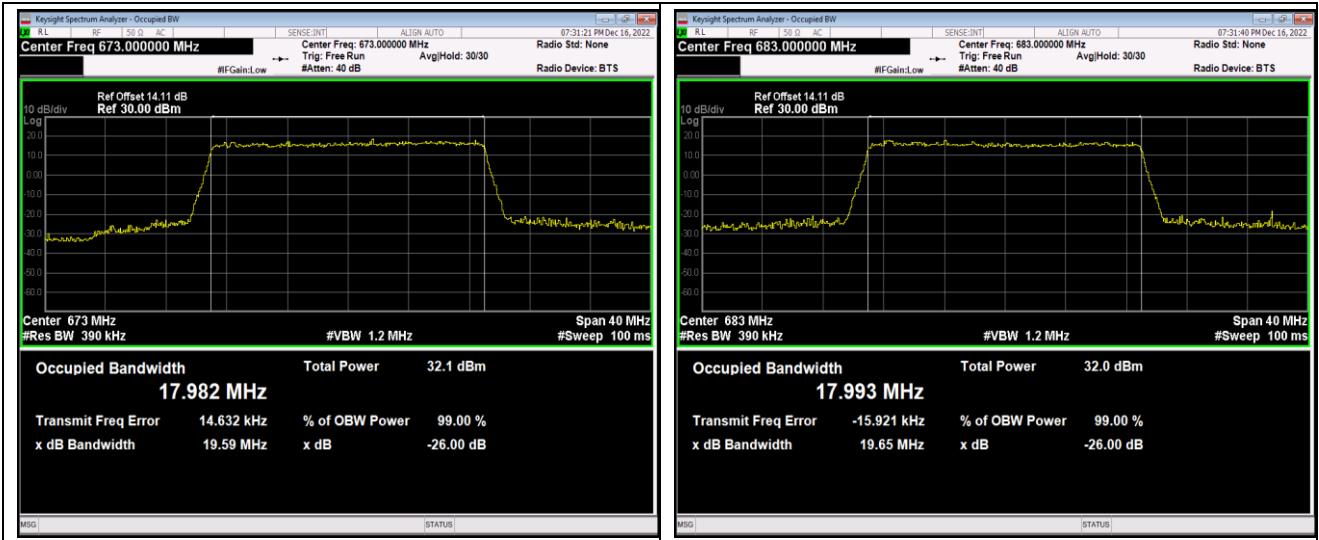

Band71-20MHz-QPSK-133222-100RB#0

Band71-20MHz-QPSK-133322-100RB#0

Band71-20MHz-QPSK-133372-100RB#0

Band71-20MHz-16QAM-133222-100RB#0