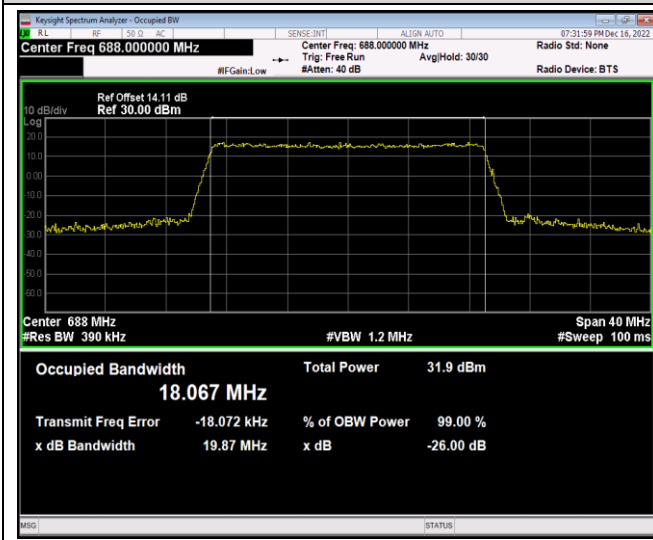

Band71-20MHz-QPSK-133372-100RB#0

Band71-20MHz-16QAM-133322-100RB#0