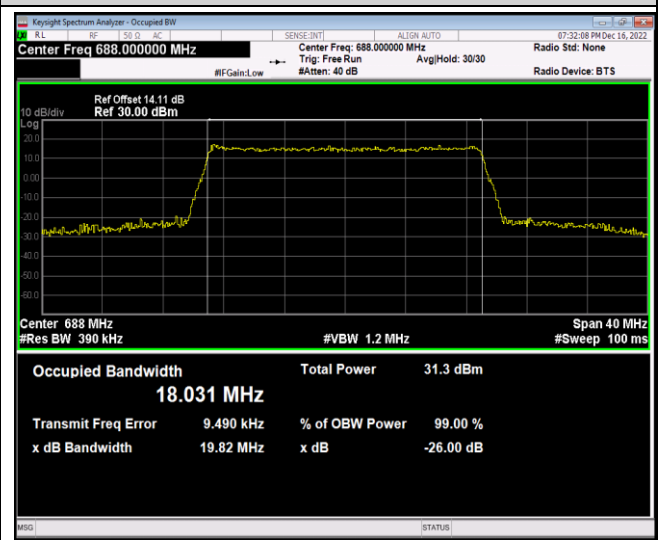

Band71-20MHz-QPSK-133222-100RB#0

Band71-20MHz-QPSK-133322-100RB#0

Band71-20MHz-QPSK-133372-100RB#0

Band71-20MHz-16QAM-133222-100RB#0

Band71-20MHz-16QAM-133322-100RB#0

Band71-20MHz-16QAM-133372-100RB#0

Appendix D: Band Edge