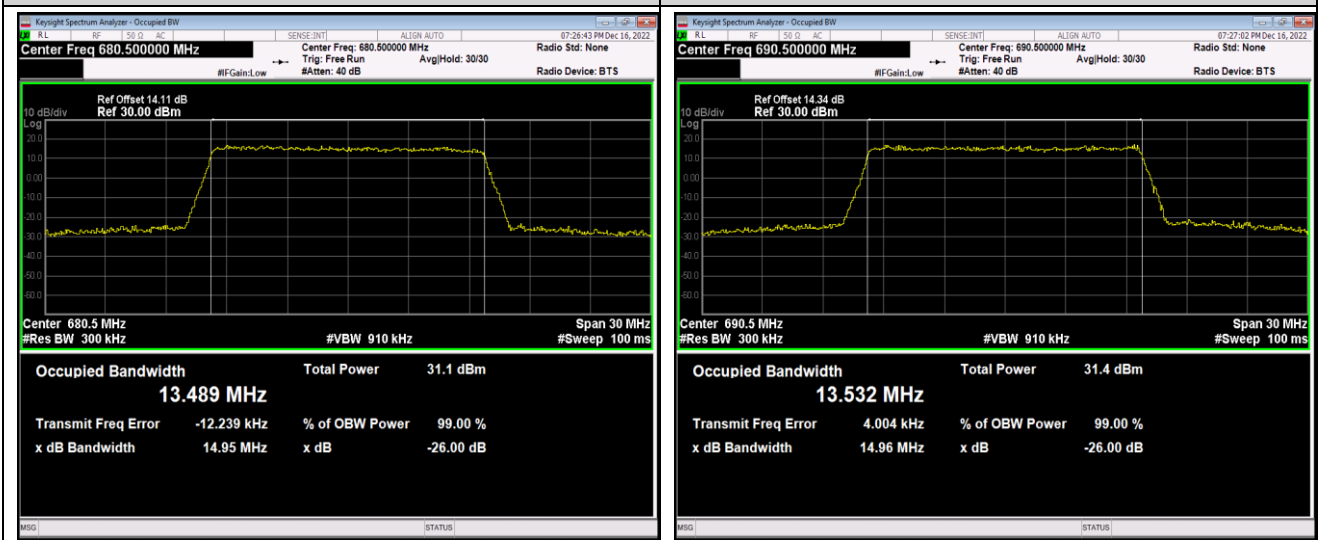

Band71-5MHz-16QAM-133447-25RB#0

Band71-10MHz-QPSK-133172-50RB#0

Band71-10MHz-QPSK-133297-50RB#0

Band71-15MHz-QPSK-133397-75RB#0

Band71-15MHz-16QAM-133197-75RB#0

Band71-15MHz-16QAM-133297-75RB#0

Band71-15MHz-16QAM-133397-75RB#0