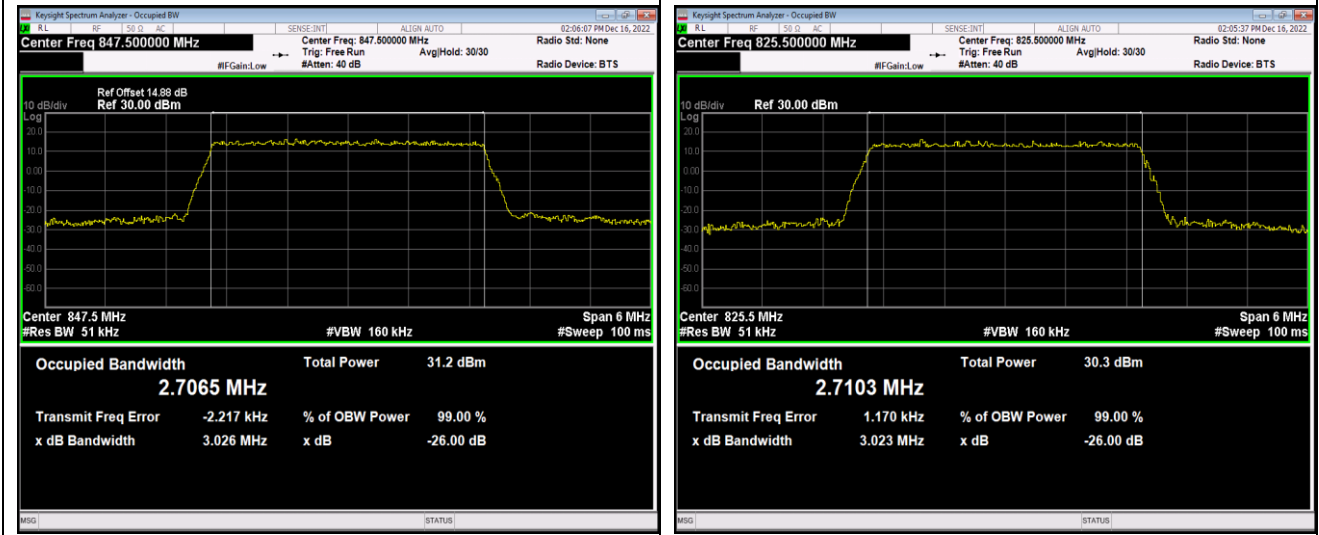

Band5-3MHz-QPSK-20635-15RB#0

Band5-3MHz-16QAM-20415-15RB#0

Band5-3MHz-16QAM-20525-15RB#0

Band5-3MHz-16QAM-20635-15RB#0

Band5-5MHz-QPSK-20425-25RB#0

Band5-5MHz-QPSK-20525-25RB#0

Band5-5MHz-QPSK-20625-25RB#0

Band5-5MHz-16QAM-20425-25RB#0