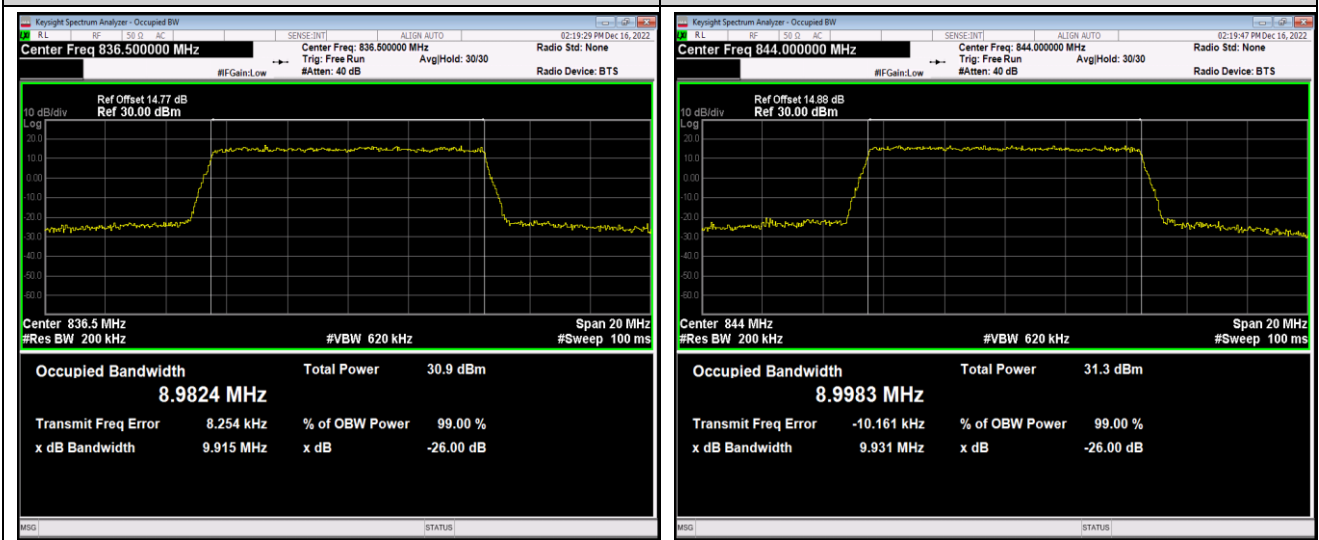

Band5-10MHz-16QAM-20525-50RB#0

Band5-10MHz-16QAM-20600-50RB#0

Band12-1.4MHz-QPSK-23017-6RB#0

Band12-1.4MHz-QPSK-23095-6RB#0