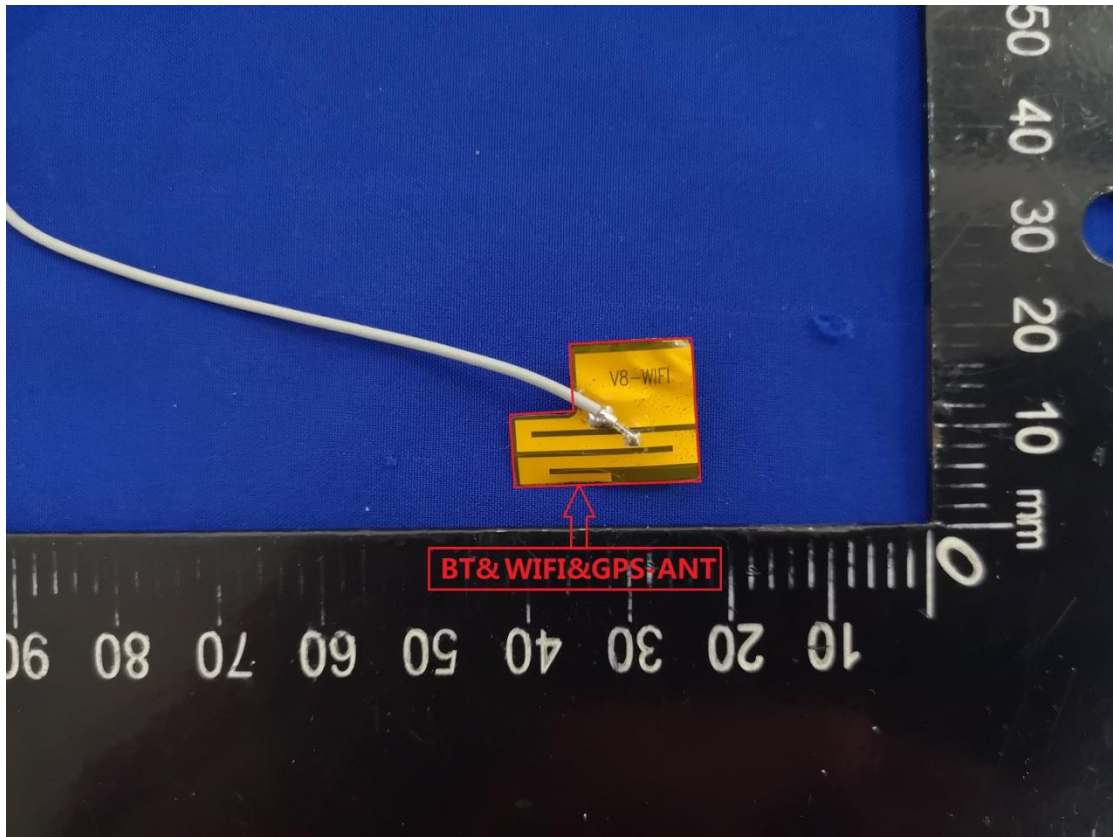

# EUT Photos (Model: Sky vision2)

## SAR Test Setup Photos

### Body

Back side(0mm)

Bottom side(0mm)