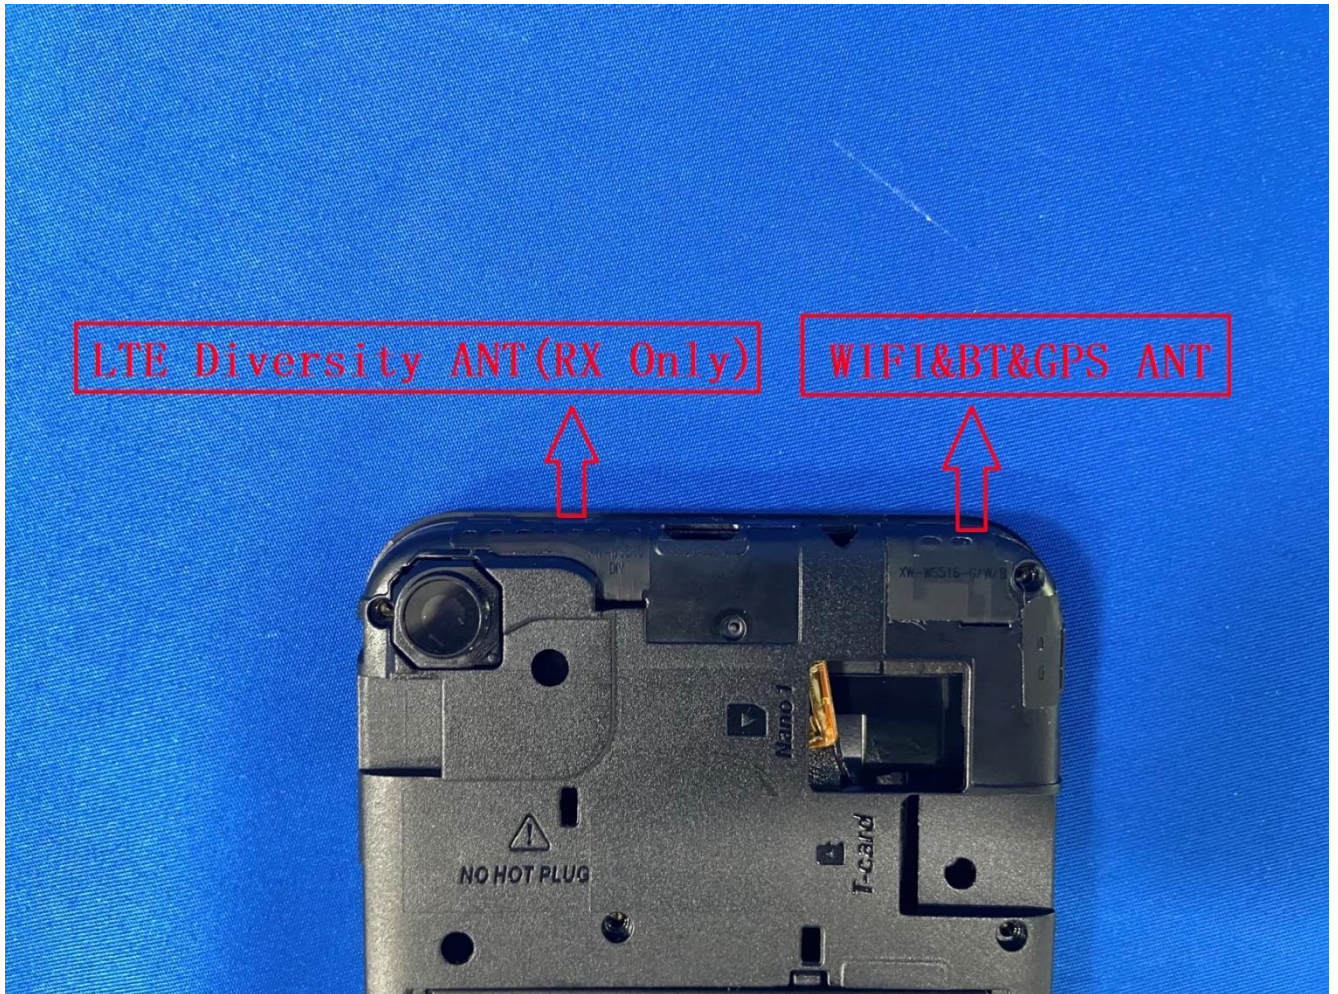

### SAR TestSetup Photos

#### Body

Front side (10mm)

Back side(10mm)

Left side(10mm)

Right side(10mm)

Top side(10mm)

Bottom side (10mm)