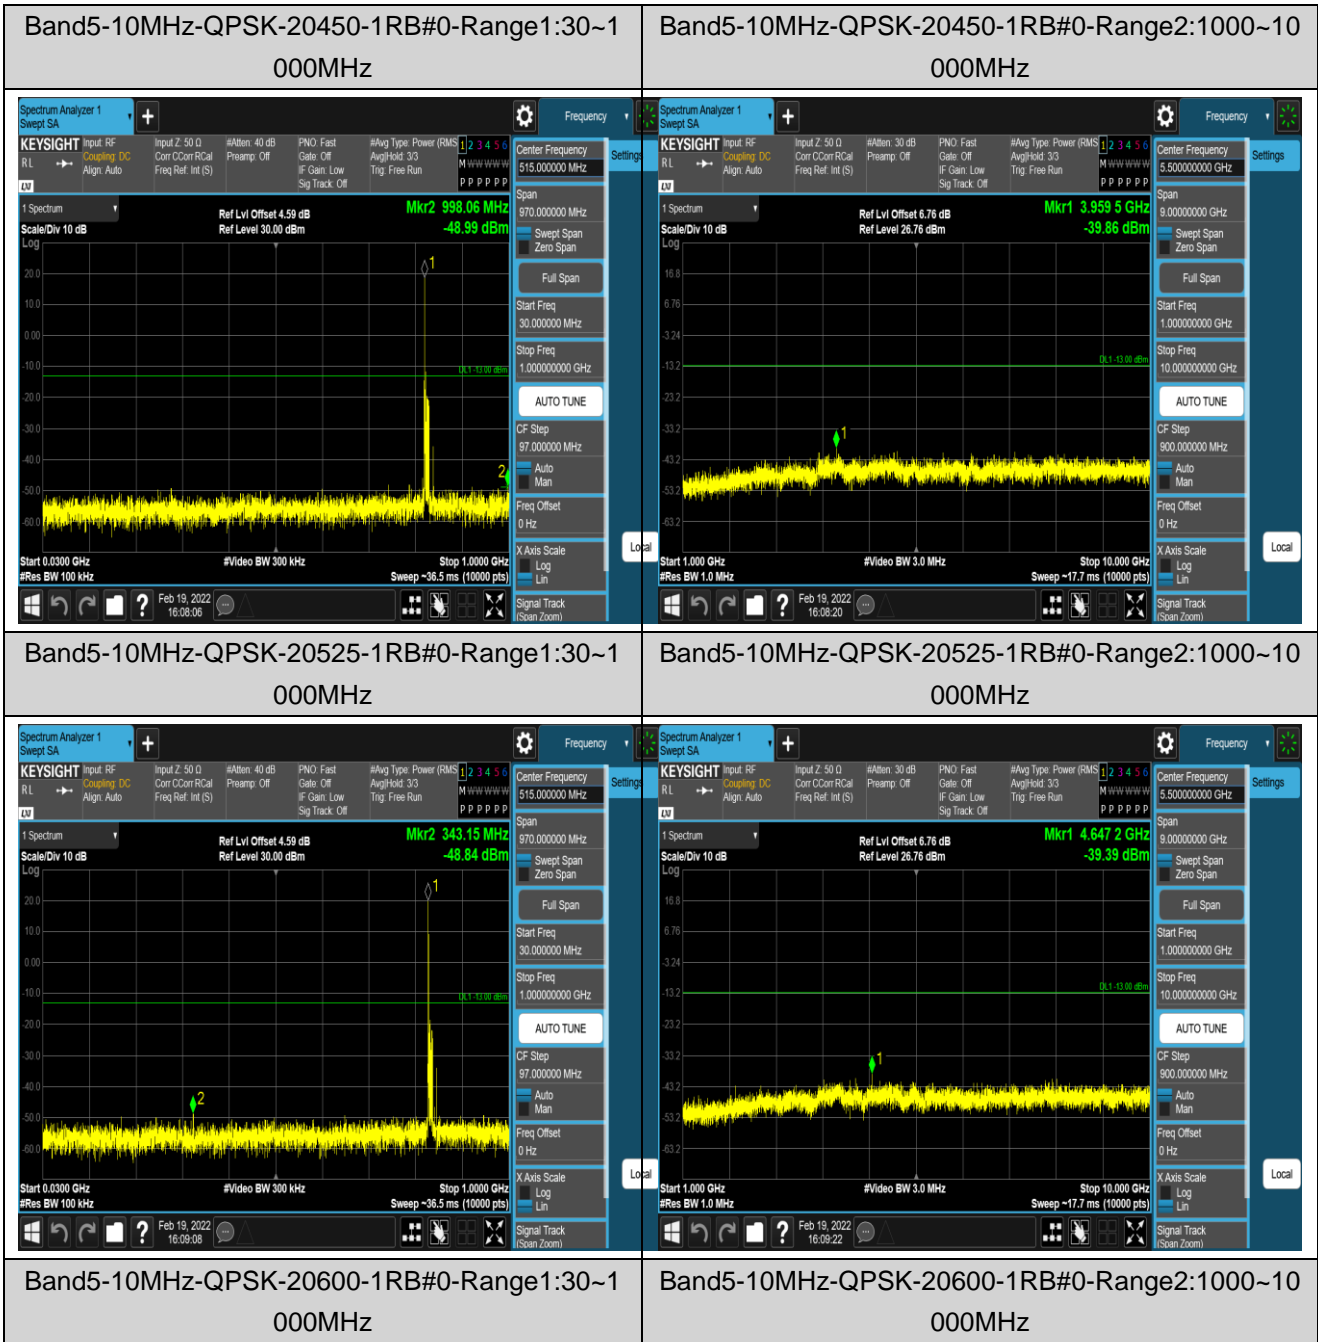

Band5-1.4MHz-16QAM-20525-1RB#0-Range1:30~1000MHz

Band5-1.4MHz-16QAM-20525-1RB#0-Range2:1000~10000MHz

Band5-1.4MHz-16QAM-20643-1RB#0-Range1:30~1000MHz

Band5-1.4MHz-16QAM-20643-1RB#0-Range2:1000~10000MHz

Band5-10MHz-16QAM-20450-1RB#0-Range1:30~1000MHz

Band5-10MHz-16QAM-20450-1RB#0-Range2:1000~10000MHz

Band5-10MHz-16QAM-20525-1RB#0-Range1:30~1000MHz

Band5-10MHz-16QAM-20525-1RB#0-Range2:1000~10000MHz

Band7-5MHz-QPSK-21425-1RB#0-Range1:30~1000MHz

Band7-5MHz-QPSK-21425-1RB#0-Range2:1000~2700MHz

Band7-5MHz-16QAM-20775-1RB#0-Range1:30~1000MHz

Band7-5MHz-16QAM-20775-1RB#0-Range2:1000~2700MHz

Band7-20MHz-QPSK-21100-1RB#0-Range1:30~1000MHz

Band7-20MHz-QPSK-21100-1RB#0-Range2:1000~27000MHz

Band7-20MHz-QPSK-21350-1RB#0-Range1:30~1000MHz