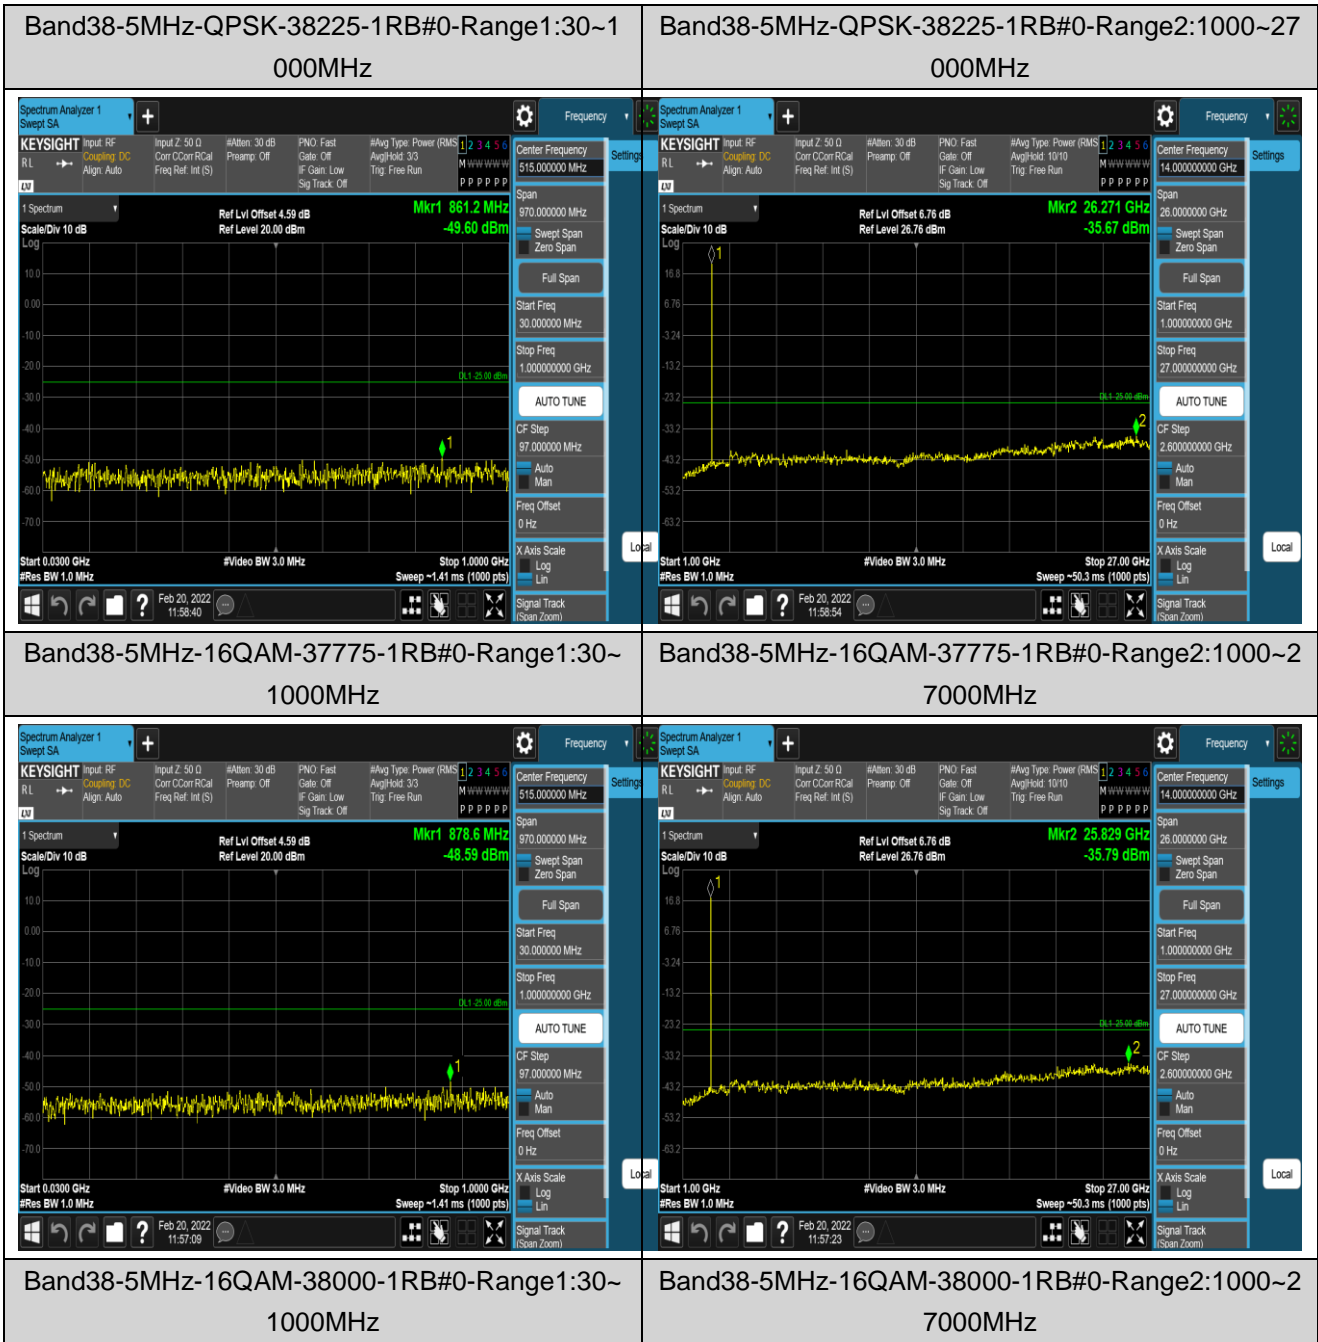

Band5-10MHz-16QAM-20450-1RB#0-Range2:1000~10000MHz

Band5-10MHz-16QAM-20525-1RB#0-Range1:30~1000MHz

Band5-10MHz-16QAM-20525-1RB#0-Range2:1000~10000MHz

Band7-5MHz-QPSK-21425-1RB#0-Range1:30~1000MHz

Band7-5MHz-QPSK-21425-1RB#0-Range2:1000~2700MHz

Band7-5MHz-16QAM-20775-1RB#0-Range1:30~1000MHz

Band7-5MHz-16QAM-20775-1RB#0-Range2:1000~2700MHz

Band7-20MHz-QPSK-21100-1RB#0-Range1:30~1000MHz

Band7-20MHz-QPSK-21100-1RB#0-Range2:1000~27000MHz

Band7-20MHz-QPSK-21350-1RB#0-Range1:30~1000MHz

Band7-20MHz-QPSK-21350-1RB#0-Range2:1000~27000MHz

Band38-5MHz-QPSK-37775-1RB#0-Range1:30~1000MHz

Band38-5MHz-QPSK-37775-1RB#0-Range2:1000~27000MHz

Band38-5MHz-QPSK-38000-1RB#0-Range1:30~1000MHz

Band38-5MHz-QPSK-38000-1RB#0-Range2:1000~27000MHz

Band38-5MHz-16QAM-38225-1RB#0-Range1:30~1000MHz

Band38-5MHz-16QAM-38225-1RB#0-Range2:1000~7000MHz

Band38-20MHz-QPSK-37850-1RB#0-Range1:30~1000MHz

Band38-20MHz-QPSK-37850-1RB#0-Range2:1000~7000MHz