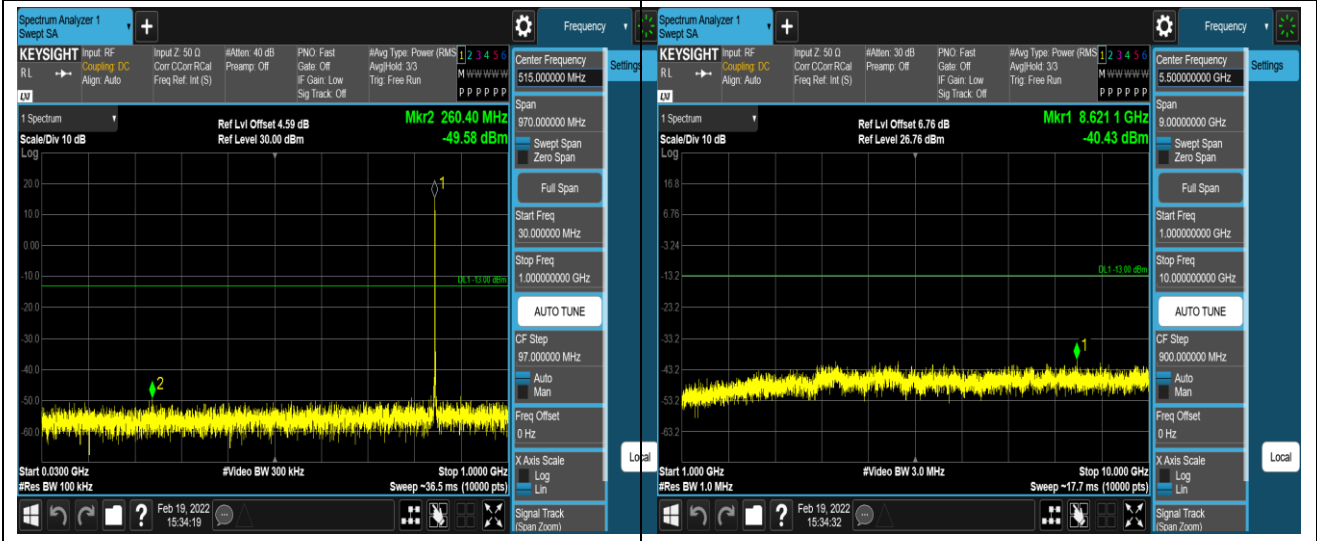

Band5-1.4MHz-16QAM-20525-1RB#0-Range1:30~1000MHz

Band5-1.4MHz-16QAM-20525-1RB#0-Range2:1000~10000MHz

Band5-1.4MHz-16QAM-20643-1RB#0-Range1:30~1000MHz

Band5-1.4MHz-16QAM-20643-1RB#0-Range2:1000~10000MHz

Band5-10MHz-16QAM-20450-1RB#0-Range1:30~1000MHz

Band5-10MHz-16QAM-20450-1RB#0-Range2:1000~10000MHz

Band5-10MHz-16QAM-20525-1RB#0-Range1:30~1000MHz

Band5-10MHz-16QAM-20525-1RB#0-Range2:1000~10000MHz

Band7-5MHz-QPSK-21425-1RB#0-Range1:30~1000MHz

Band7-5MHz-QPSK-21425-1RB#0-Range2:1000~2700MHz