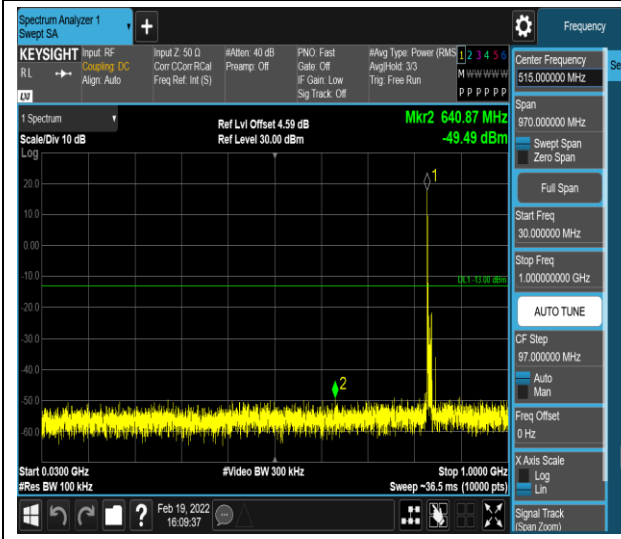

Band5-1.4MHz-16QAM-20525-1RB#0-Range1:30~1000MHz

Band5-1.4MHz-16QAM-20525-1RB#0-Range2:1000~10000MHz

Band5-1.4MHz-16QAM-20643-1RB#0-Range1:30~1000MHz

Band5-1.4MHz-16QAM-20643-1RB#0-Range2:1000~10000MHz

Band5-10MHz-16QAM-20450-1RB#0-Range1:30~1000MHz

Band5-10MHz-16QAM-20450-1RB#0-Range2:1000~10000MHz

Band5-10MHz-16QAM-20525-1RB#0-Range1:30~1000MHz

Band5-10MHz-16QAM-20525-1RB#0-Range2:1000~10000MHz

Band7-5MHz-QPSK-21425-1RB#0-Range1:30~1000MHz

Band7-5MHz-QPSK-21425-1RB#0-Range2:1000~2700MHz