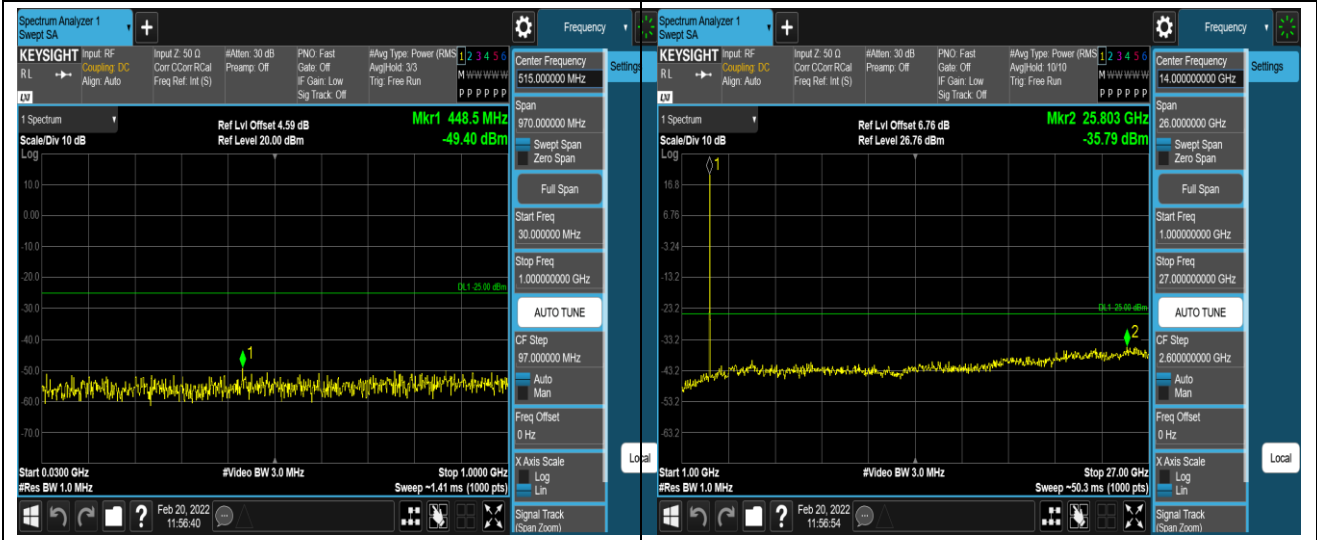

Band7-20MHz-QPSK-21350-1RB#0-Range2:1000~27000MHz

Band38-5MHz-QPSK-37775-1RB#0-Range1:30~1000MHz

Band38-5MHz-QPSK-37775-1RB#0-Range2:1000~27000MHz

Band38-5MHz-QPSK-38000-1RB#0-Range1:30~1000MHz

Band38-5MHz-QPSK-38000-1RB#0-Range2:1000~27000MHz