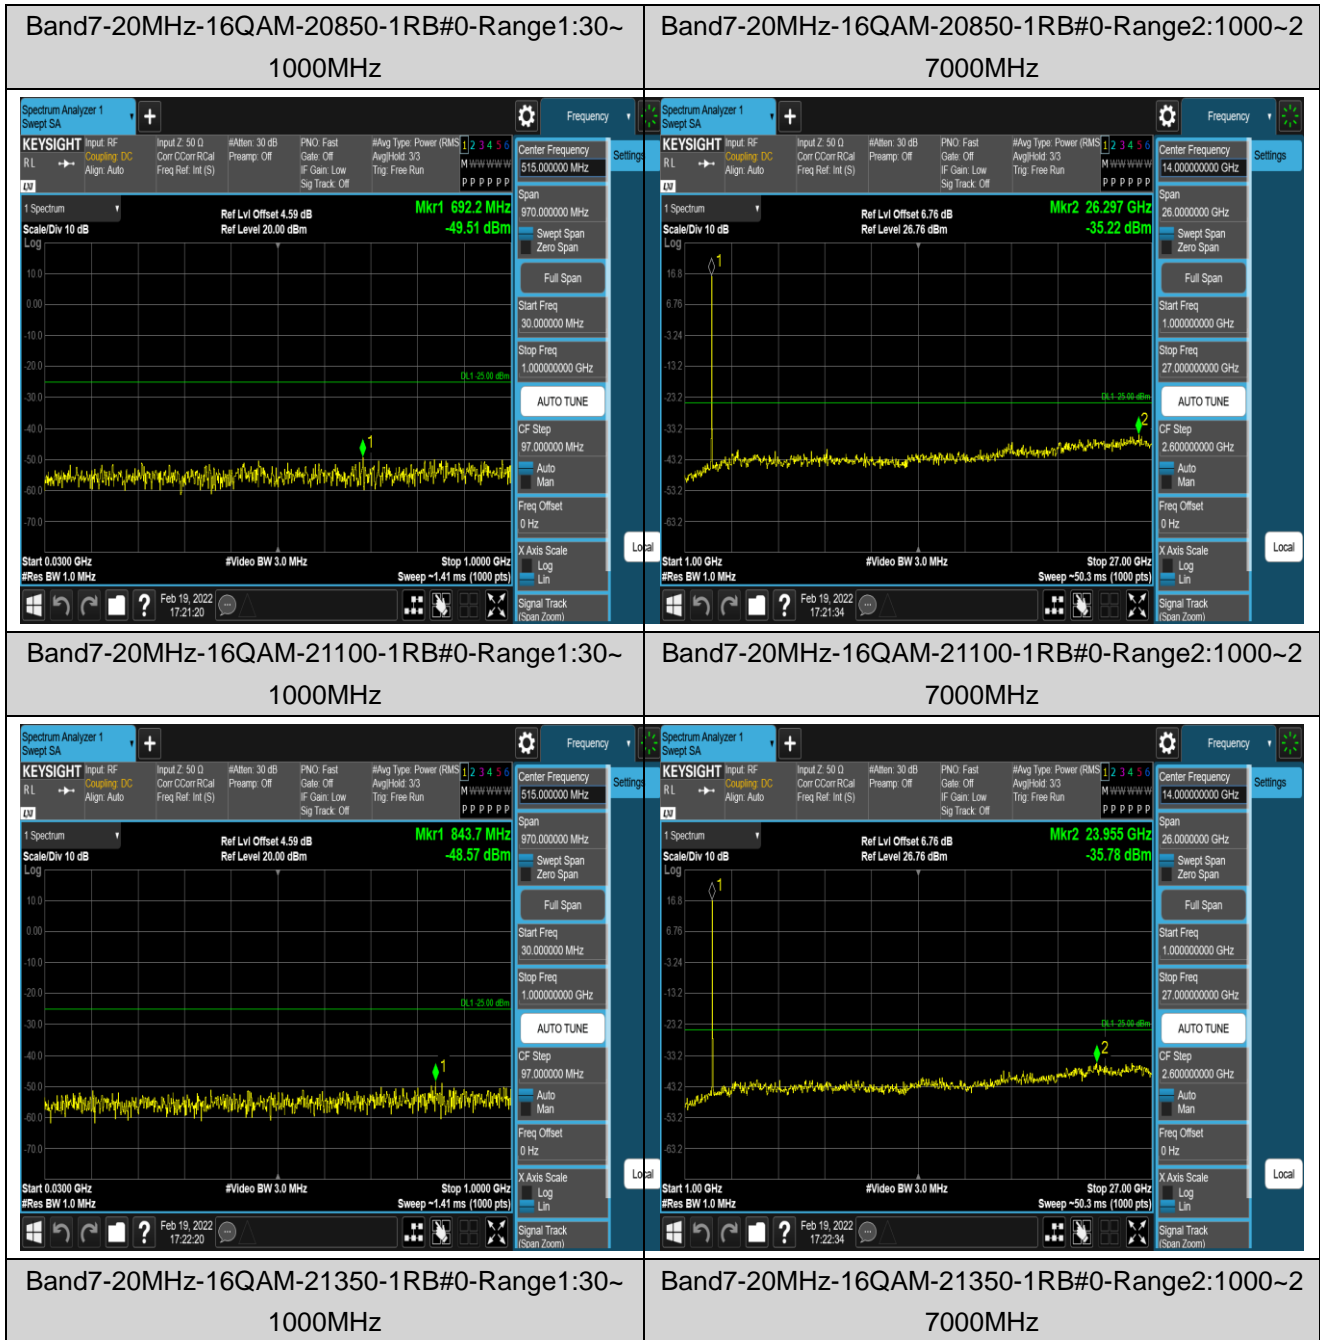

Band5-1.4MHz-16QAM-20525-1RB#0-Range1:30~1000MHz

Band5-1.4MHz-16QAM-20525-1RB#0-Range2:1000~10000MHz

Band5-1.4MHz-16QAM-20643-1RB#0-Range1:30~1000MHz

Band5-1.4MHz-16QAM-20643-1RB#0-Range2:1000~10000MHz

Band5-10MHz-16QAM-20450-1RB#0-Range1:30~1000MHz

Band5-10MHz-16QAM-20450-1RB#0-Range2:1000~10000MHz

Band5-10MHz-16QAM-20525-1RB#0-Range1:30~1000MHz

Band5-10MHz-16QAM-20525-1RB#0-Range2:1000~10000MHz

Band7-5MHz-QPSK-21425-1RB#0-Range1:30~1000MHz

Band7-5MHz-QPSK-21425-1RB#0-Range2:1000~2700MHz

Band7-5MHz-16QAM-20775-1RB#0-Range1:30~1000MHz

Band7-5MHz-16QAM-20775-1RB#0-Range2:1000~2700MHz

Band7-20MHz-QPSK-21100-1RB#0-Range1:30~1000MHz

Band7-20MHz-QPSK-21100-1RB#0-Range2:1000~27000MHz

Band7-20MHz-QPSK-21350-1RB#0-Range1:30~1000MHz

Band7-20MHz-QPSK-21350-1RB#0-Range2:1000~27000MHz

Band38-5MHz-QPSK-37775-1RB#0-Range1:30~1000MHz

Band38-5MHz-QPSK-37775-1RB#0-Range2:1000~27000MHz

Band38-5MHz-QPSK-38000-1RB#0-Range1:30~1000MHz

Band38-5MHz-QPSK-38000-1RB#0-Range2:1000~27000MHz