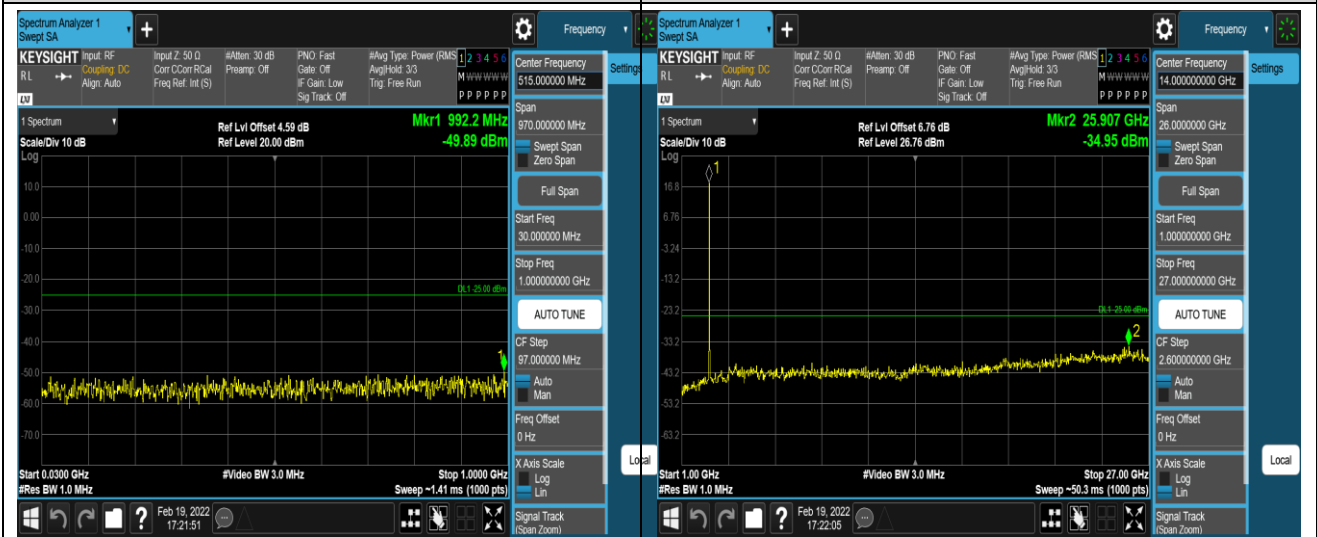

Band7-5MHz-16QAM-20775-1RB#0-Range1:30~1000MHz

Band7-5MHz-16QAM-20775-1RB#0-Range2:1000~2700MHz

Band7-20MHz-QPSK-21100-1RB#0-Range1:30~1000MHz

Band7-20MHz-QPSK-21100-1RB#0-Range2:1000~27000MHz

Band7-20MHz-QPSK-21350-1RB#0-Range1:30~1000MHz