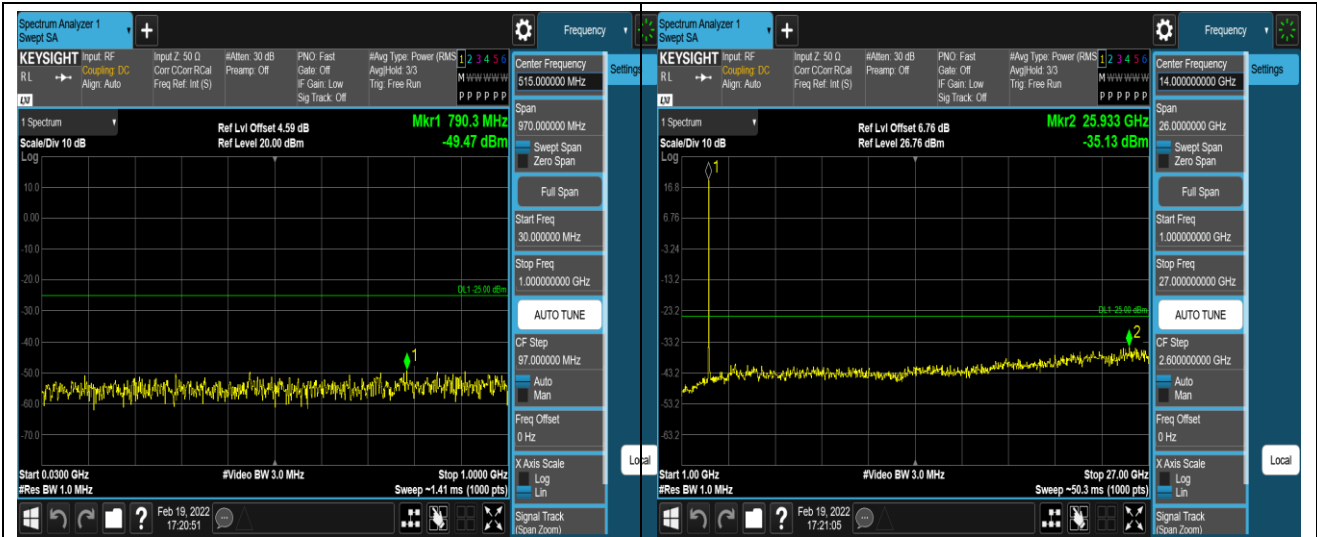

Band5-1.4MHz-16QAM-20525-1RB#0-Range1:30~1000MHz

Band5-1.4MHz-16QAM-20525-1RB#0-Range2:1000~10000MHz

Band5-1.4MHz-16QAM-20643-1RB#0-Range1:30~1000MHz

Band5-1.4MHz-16QAM-20643-1RB#0-Range2:1000~10000MHz

Band5-10MHz-16QAM-20450-1RB#0-Range1:30~1000MHz

Band5-10MHz-16QAM-20450-1RB#0-Range2:1000~10000MHz

Band5-10MHz-16QAM-20525-1RB#0-Range1:30~1000MHz

Band5-10MHz-16QAM-20525-1RB#0-Range2:1000~10000MHz

Band7-5MHz-QPSK-21425-1RB#0-Range1:30~1000MHz

Band7-5MHz-QPSK-21425-1RB#0-Range2:1000~2700MHz

Band7-5MHz-16QAM-20775-1RB#0-Range1:30~1000MHz

Band7-5MHz-16QAM-20775-1RB#0-Range2:1000~2700MHz

Band7-20MHz-QPSK-21100-1RB#0-Range1:30~1000MHz

Band7-20MHz-QPSK-21100-1RB#0-Range2:1000~27000MHz

Band7-20MHz-QPSK-21350-1RB#0-Range1:30~1000MHz