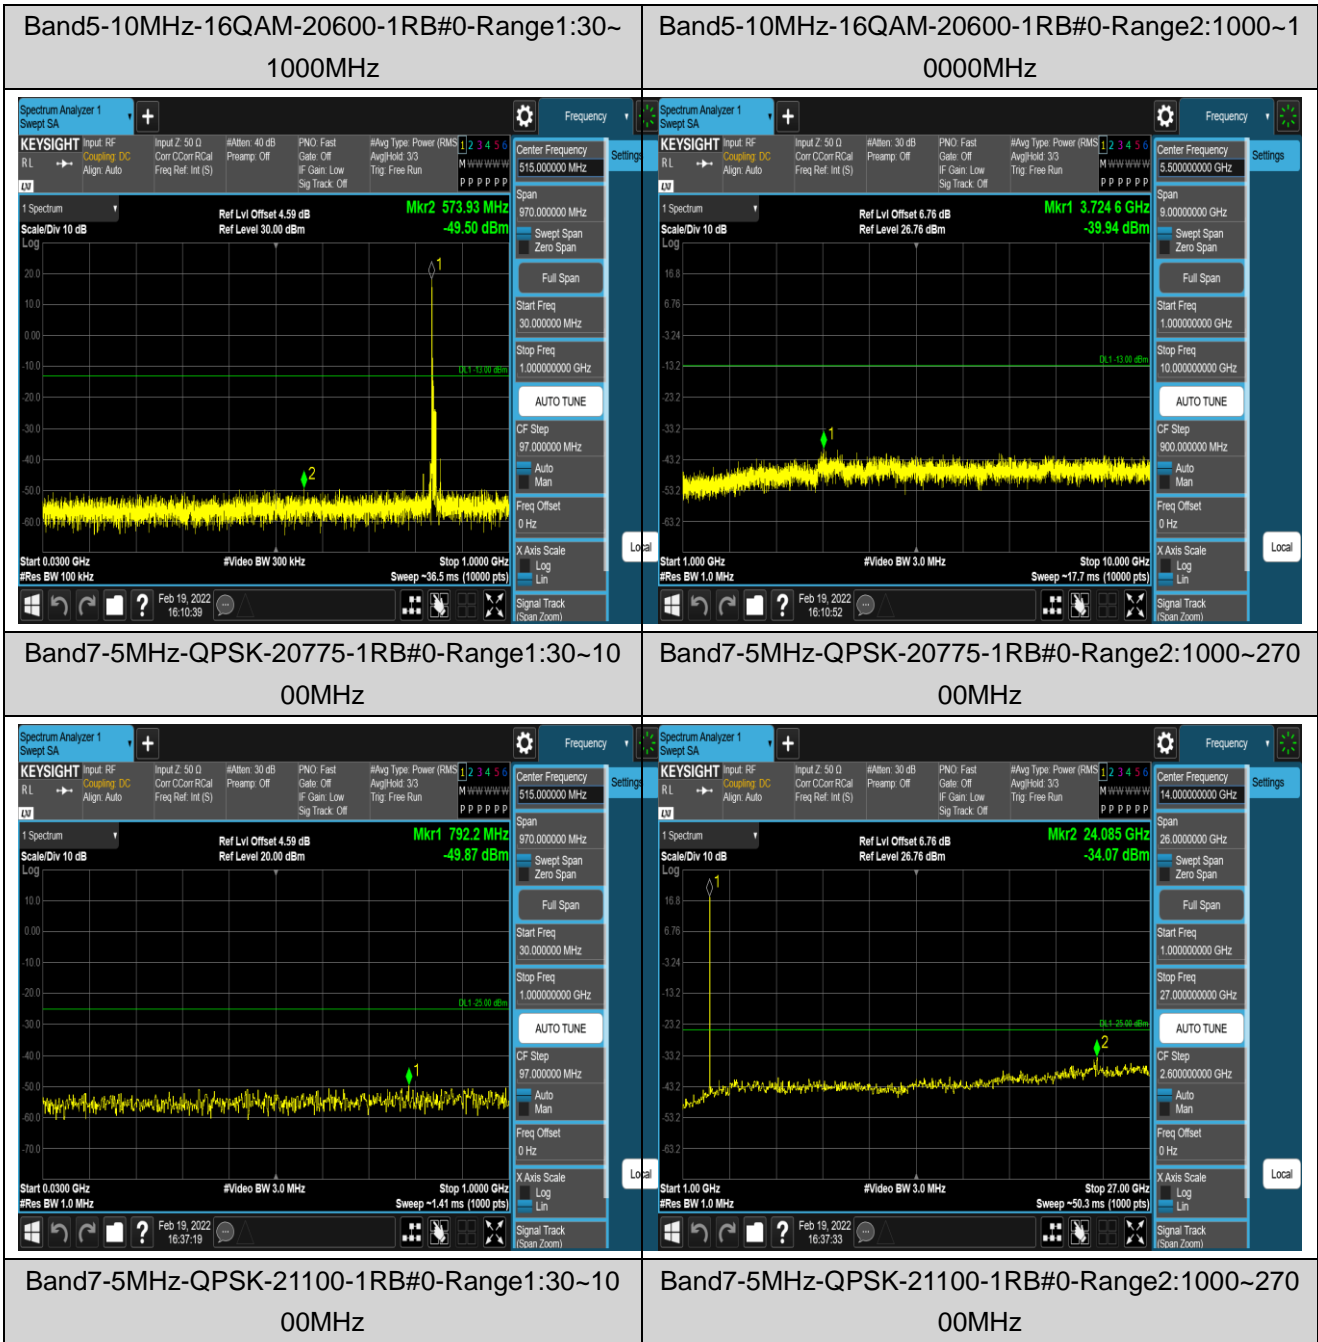

Band5-1.4MHz-16QAM-20525-1RB#0-Range1:30~1000MHz

Band5-1.4MHz-16QAM-20525-1RB#0-Range2:1000~10000MHz

Band5-1.4MHz-16QAM-20643-1RB#0-Range1:30~1000MHz

Band5-1.4MHz-16QAM-20643-1RB#0-Range2:1000~10000MHz

Band5-10MHz-16QAM-20450-1RB#0-Range1:30~1000MHz

Band5-10MHz-16QAM-20450-1RB#0-Range2:1000~10000MHz

Band5-10MHz-16QAM-20525-1RB#0-Range1:30~1000MHz

Band5-10MHz-16QAM-20525-1RB#0-Range2:1000~10000MHz

Band7-5MHz-QPSK-21425-1RB#0-Range1:30~1000MHz

Band7-5MHz-QPSK-21425-1RB#0-Range2:1000~2700MHz

Band7-5MHz-16QAM-20775-1RB#0-Range1:30~1000MHz

Band7-5MHz-16QAM-20775-1RB#0-Range2:1000~2700MHz

Band7-20MHz-QPSK-21100-1RB#0-Range1:30~1000MHz

Band7-20MHz-QPSK-21100-1RB#0-Range2:1000~27000MHz

Band7-20MHz-QPSK-21350-1RB#0-Range1:30~1000MHz