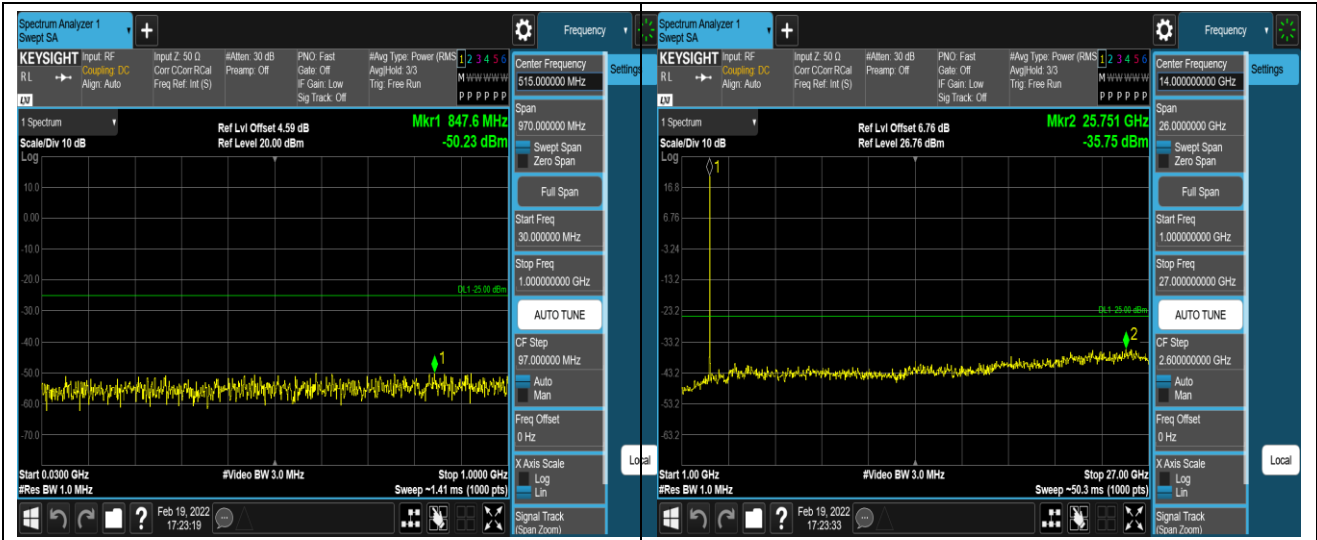

Band38-5MHz-QPSK-37775-1RB#0-Range2:1000~27000MHz

Band38-5MHz-QPSK-37775-1RB#0-Range1:30~1000MHz