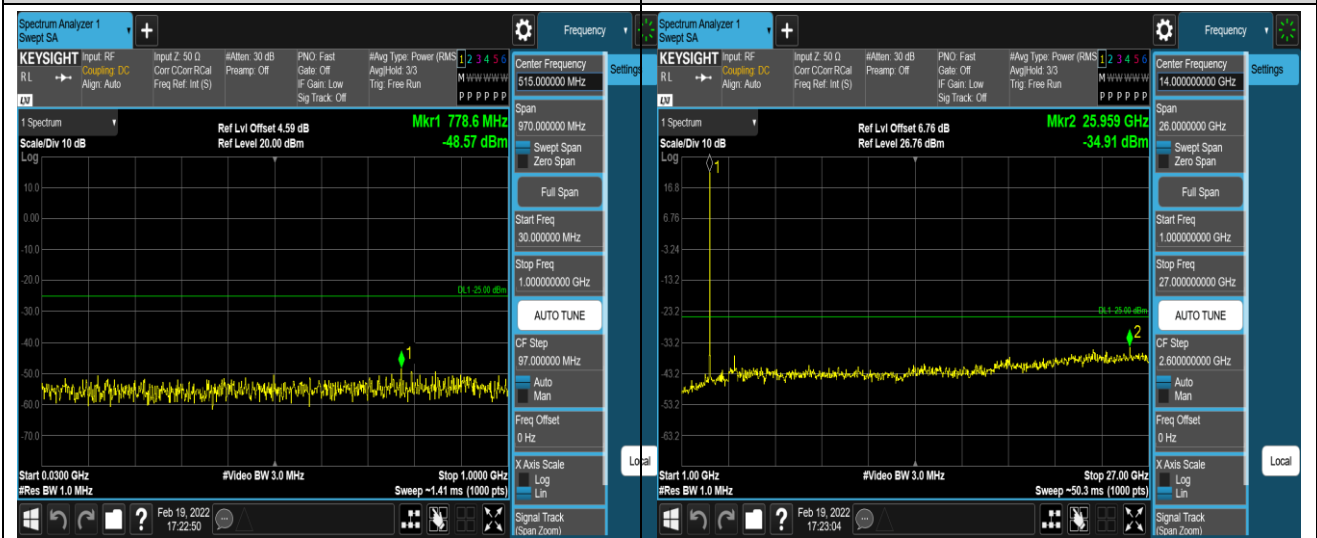

Band7-20MHz-QPSK-21350-1RB#0-Range1:30~1000MHz

Band7-20MHz-QPSK-21350-1RB#0-Range2:1000~27000MHz