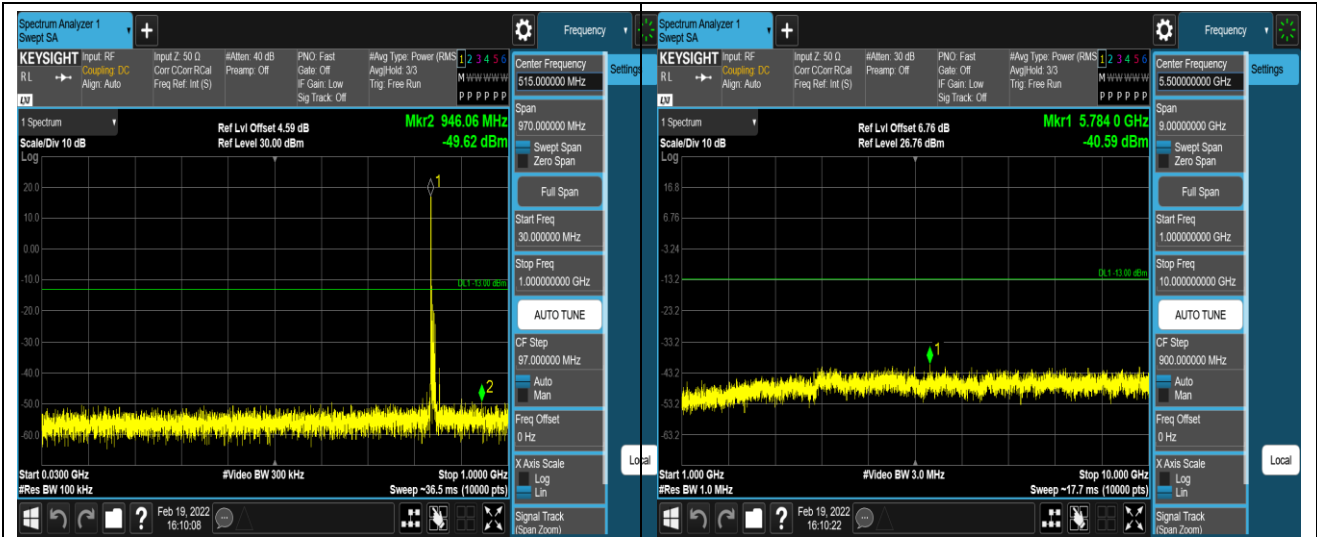

Band5-1.4MHz-16QAM-20525-1RB#0-Range1:30~1000MHz

Band5-1.4MHz-16QAM-20525-1RB#0-Range2:1000~10000MHz

Band5-1.4MHz-16QAM-20643-1RB#0-Range1:30~1000MHz

Band5-1.4MHz-16QAM-20643-1RB#0-Range2:1000~10000MHz

Band5-10MHz-16QAM-20450-1RB#0-Range1:30~1000MHz

Band5-10MHz-16QAM-20450-1RB#0-Range2:1000~10000MHz

Band5-10MHz-16QAM-20525-1RB#0-Range1:30~1000MHz

Band5-10MHz-16QAM-20525-1RB#0-Range2:1000~10000MHz

Band7-5MHz-QPSK-21425-1RB#0-Range1:30~1000MHz

Band7-5MHz-QPSK-21425-1RB#0-Range2:1000~2700MHz