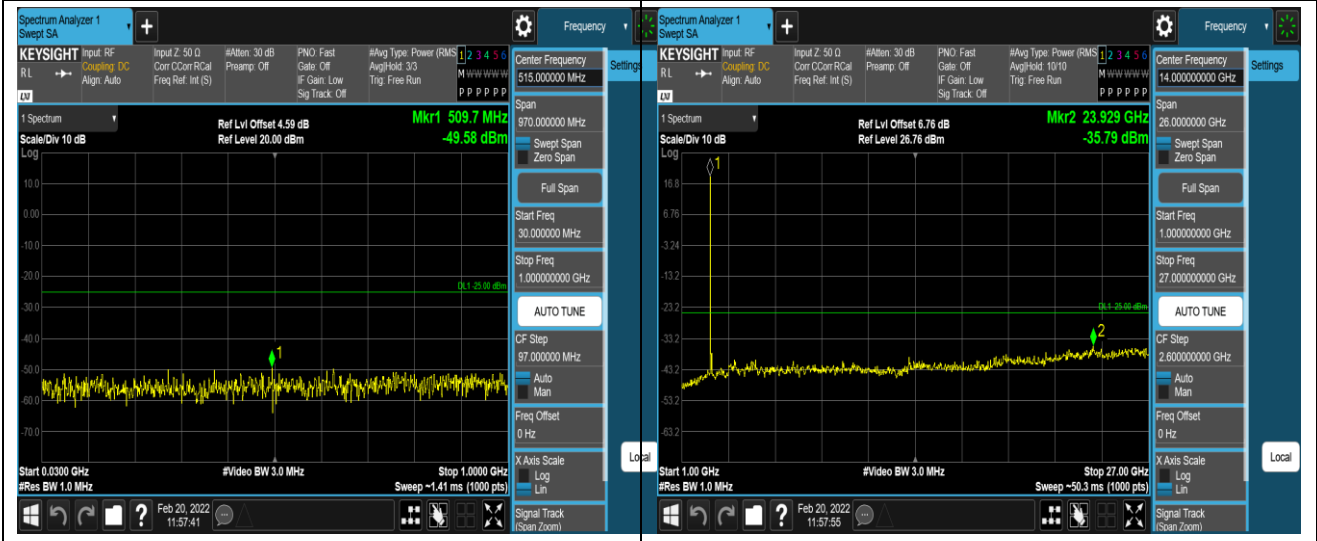

Band7-20MHz-QPSK-21350-1RB#0-Range2:1000~27000MHz

Band38-5MHz-QPSK-37775-1RB#0-Range1:30~1000MHz

Band38-5MHz-QPSK-37775-1RB#0-Range2:1000~27000MHz

Band38-5MHz-QPSK-38000-1RB#0-Range1:30~1000MHz

Band38-5MHz-QPSK-38000-1RB#0-Range2:1000~27000MHz