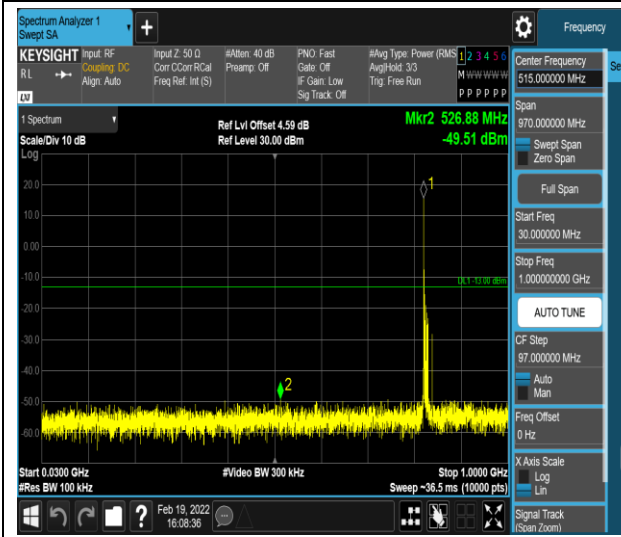

Band5-1.4MHz-16QAM-20525-1RB#0-Range1:30~1000MHz

Band5-1.4MHz-16QAM-20525-1RB#0-Range2:1000~10000MHz

Band5-1.4MHz-16QAM-20643-1RB#0-Range1:30~1000MHz

Band5-1.4MHz-16QAM-20643-1RB#0-Range2:1000~10000MHz

Band5-10MHz-16QAM-20450-1RB#0-Range1:30~1000MHz

Band5-10MHz-16QAM-20450-1RB#0-Range2:1000~10000MHz

Band5-10MHz-16QAM-20525-1RB#0-Range1:30~1000MHz

Band5-10MHz-16QAM-20525-1RB#0-Range2:1000~10000MHz

Band7-5MHz-QPSK-21425-1RB#0-Range1:30~1000MHz

Band7-5MHz-QPSK-21425-1RB#0-Range2:1000~2700MHz