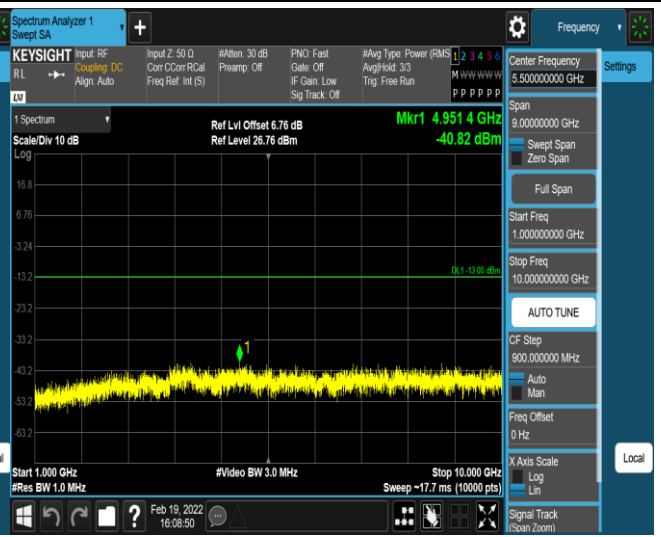

Band5-1.4MHz-16QAM-20525-1RB#0-Range1:30~1000MHz

Band5-1.4MHz-16QAM-20525-1RB#0-Range2:1000~10000MHz

Band5-1.4MHz-16QAM-20643-1RB#0-Range1:30~1000MHz

Band5-1.4MHz-16QAM-20643-1RB#0-Range2:1000~10000MHz

Band5-10MHz-16QAM-20450-1RB#0-Range1:30~1000MHz

Band5-10MHz-16QAM-20450-1RB#0-Range2:1000~10000MHz

Band5-10MHz-16QAM-20525-1RB#0-Range1:30~1000MHz

Band5-10MHz-16QAM-20525-1RB#0-Range2:1000~10000MHz

Band7-5MHz-QPSK-21425-1RB#0-Range1:30~1000MHz

Band7-5MHz-QPSK-21425-1RB#0-Range2:1000~2700MHz