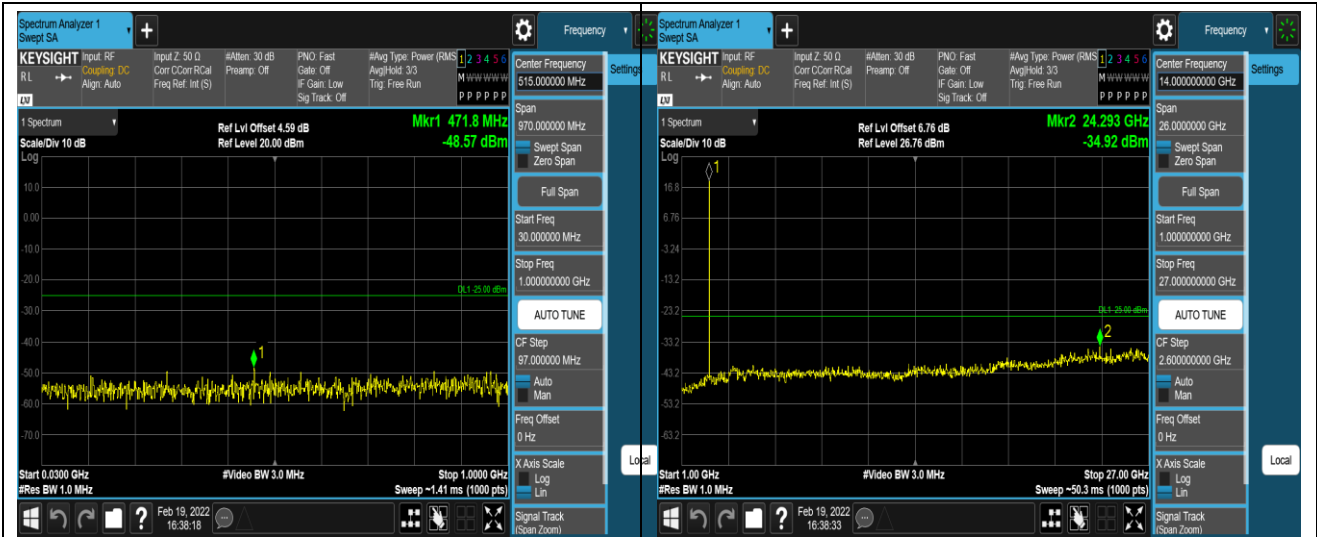

Band5-1.4MHz-16QAM-20525-1RB#0-Range1:30~1000MHz

Band5-1.4MHz-16QAM-20525-1RB#0-Range2:1000~10000MHz

Band5-1.4MHz-16QAM-20643-1RB#0-Range1:30~1000MHz

Band5-1.4MHz-16QAM-20643-1RB#0-Range2:1000~10000MHz

Band5-10MHz-16QAM-20450-1RB#0-Range1:30~1000MHz

Band5-10MHz-16QAM-20450-1RB#0-Range2:1000~10000MHz

Band5-10MHz-16QAM-20525-1RB#0-Range1:30~1000MHz

Band5-10MHz-16QAM-20525-1RB#0-Range2:1000~10000MHz

Band7-5MHz-QPSK-21425-1RB#0-Range1:30~1000MHz

Band7-5MHz-QPSK-21425-1RB#0-Range2:1000~2700MHz

Band7-5MHz-16QAM-20775-1RB#0-Range1:30~1000MHz

Band7-5MHz-16QAM-20775-1RB#0-Range2:1000~2700MHz

Band7-20MHz-QPSK-21100-1RB#0-Range1:30~1000MHz

Band7-20MHz-QPSK-21100-1RB#0-Range2:1000~27000MHz

Band7-20MHz-QPSK-21350-1RB#0-Range1:30~1000MHz