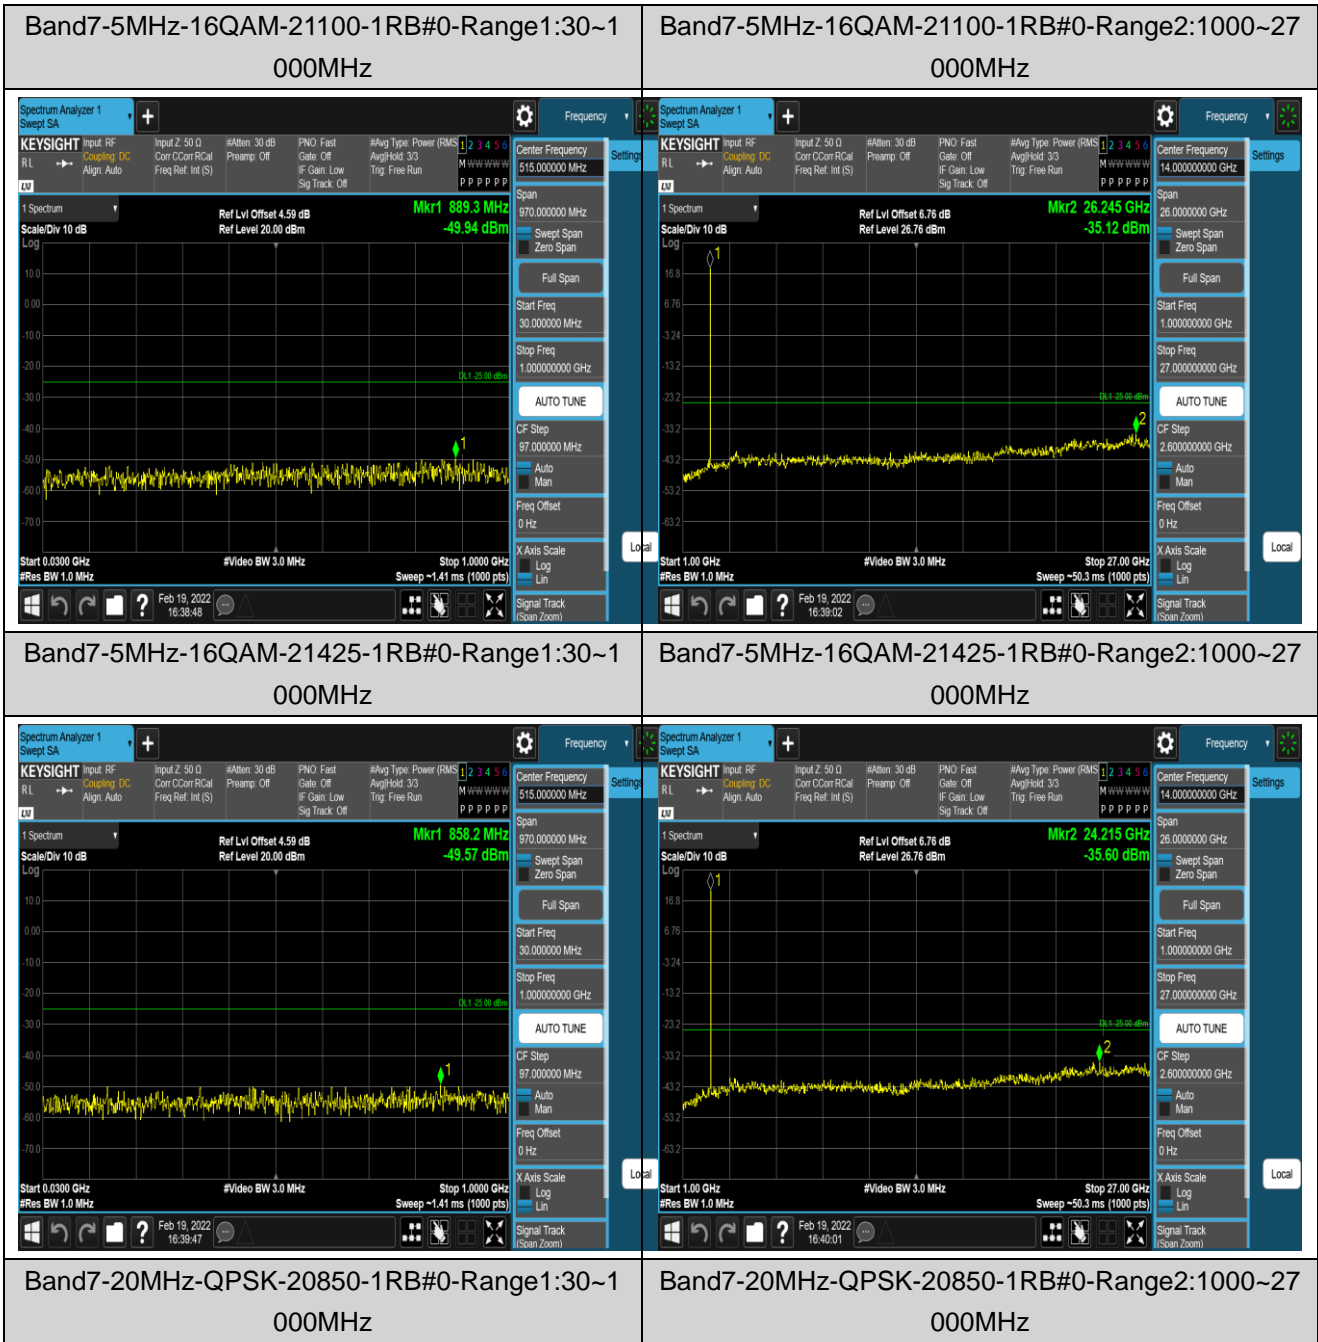

Band5-1.4MHz-16QAM-20525-1RB#0-Range1:30~1000MHz

Band5-1.4MHz-16QAM-20525-1RB#0-Range2:1000~10000MHz

Band5-1.4MHz-16QAM-20643-1RB#0-Range1:30~1000MHz

Band5-1.4MHz-16QAM-20643-1RB#0-Range2:1000~10000MHz

Band5-10MHz-16QAM-20450-1RB#0-Range1:30~1000MHz

Band5-10MHz-16QAM-20450-1RB#0-Range2:1000~10000MHz

Band5-10MHz-16QAM-20525-1RB#0-Range1:30~1000MHz

Band5-10MHz-16QAM-20525-1RB#0-Range2:1000~10000MHz

Band7-5MHz-QPSK-21425-1RB#0-Range1:30~1000MHz

Band7-5MHz-QPSK-21425-1RB#0-Range2:1000~2700MHz

Band7-5MHz-16QAM-20775-1RB#0-Range1:30~1000MHz

Band7-5MHz-16QAM-20775-1RB#0-Range2:1000~2700MHz

Band7-20MHz-QPSK-21100-1RB#0-Range1:30~1000MHz

Band7-20MHz-QPSK-21100-1RB#0-Range2:1000~27000MHz

Band7-20MHz-QPSK-21350-1RB#0-Range1:30~1000MHz

Band7-20MHz-QPSK-21350-1RB#0-Range2:1000~27000MHz

Band38-5MHz-QPSK-37775-1RB#0-Range1:30~1000MHz

Band38-5MHz-QPSK-37775-1RB#0-Range2:1000~27000MHz

Band38-5MHz-QPSK-38000-1RB#0-Range1:30~1000MHz

Band38-5MHz-QPSK-38000-1RB#0-Range2:1000~27000MHz