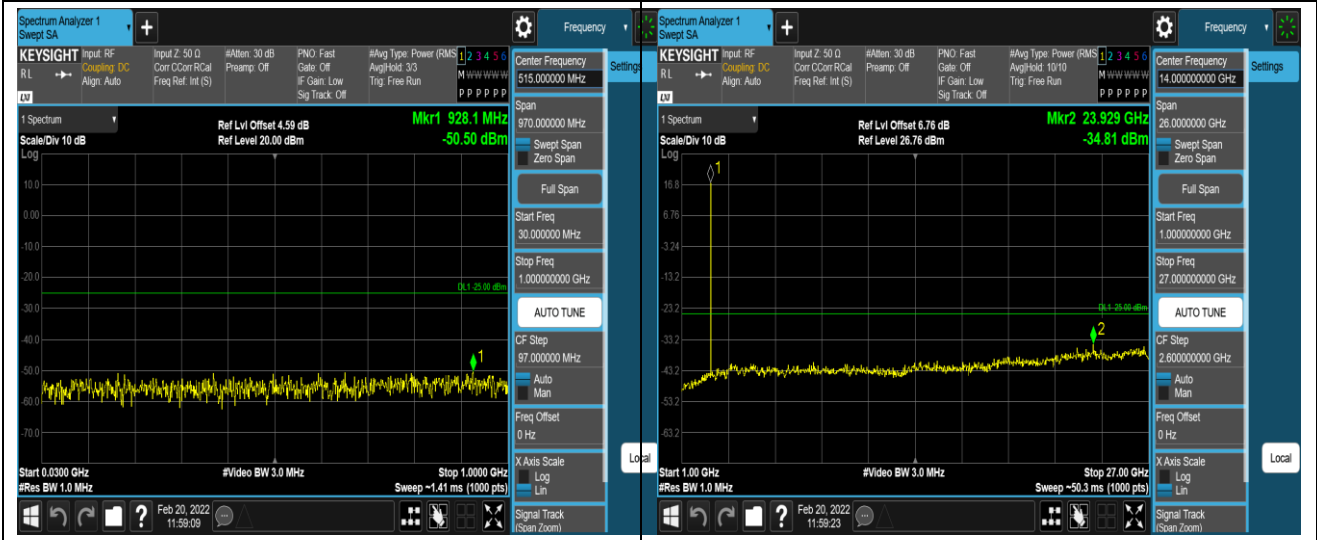

Band38-5MHz-16QAM-38225-1RB#0-Range1:30~1000MHz

Band38-20MHz-QPSK-37850-1RB#0-Range2:1000~7000MHz

Band38-5MHz-16QAM-38225-1RB#0-Range2:1000~7000MHz

Band38-20MHz-QPSK-37850-1RB#0-Range1:30~1000MHz