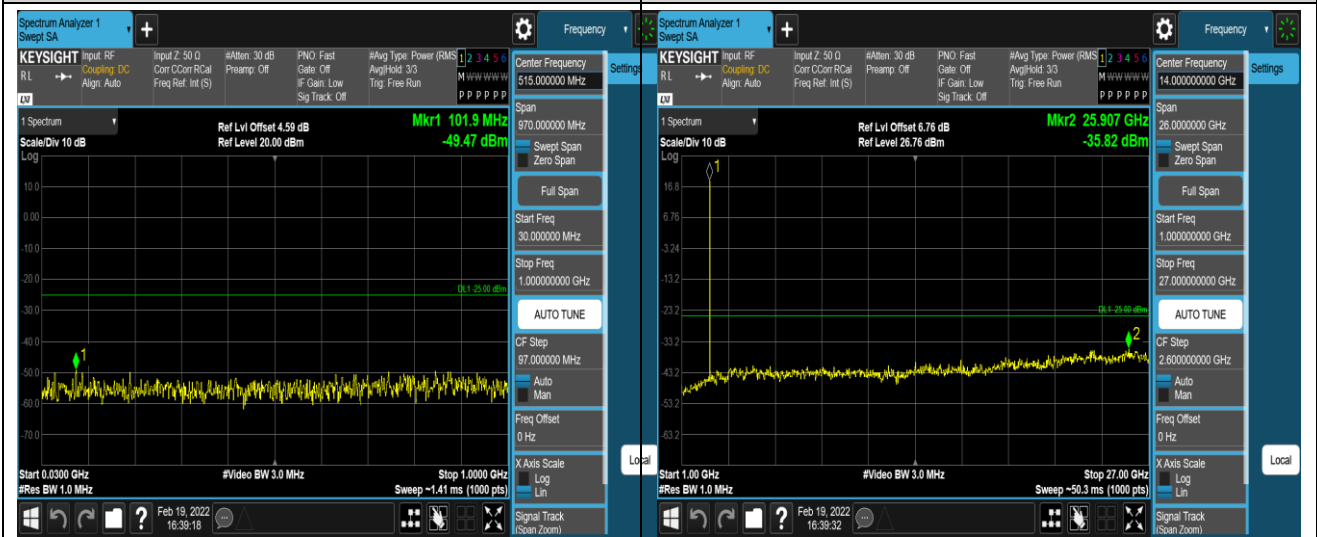

Band5-1.4MHz-16QAM-20525-1RB#0-Range1:30~1000MHz

Band5-1.4MHz-16QAM-20525-1RB#0-Range2:1000~10000MHz

Band5-1.4MHz-16QAM-20643-1RB#0-Range1:30~1000MHz

Band5-1.4MHz-16QAM-20643-1RB#0-Range2:1000~10000MHz

Band5-10MHz-16QAM-20450-1RB#0-Range1:30~1000MHz

Band5-10MHz-16QAM-20450-1RB#0-Range2:1000~10000MHz

Band5-10MHz-16QAM-20525-1RB#0-Range1:30~1000MHz

Band5-10MHz-16QAM-20525-1RB#0-Range2:1000~10000MHz

Band7-5MHz-QPSK-21425-1RB#0-Range1:30~1000MHz

Band7-5MHz-QPSK-21425-1RB#0-Range2:1000~2700MHz

Band7-5MHz-16QAM-20775-1RB#0-Range1:30~1000MHz

Band7-5MHz-16QAM-20775-1RB#0-Range2:1000~2700MHz

Band7-20MHz-QPSK-21100-1RB#0-Range1:30~1000MHz

Band7-20MHz-QPSK-21100-1RB#0-Range2:1000~27000MHz

Band7-20MHz-QPSK-21350-1RB#0-Range1:30~1000MHz