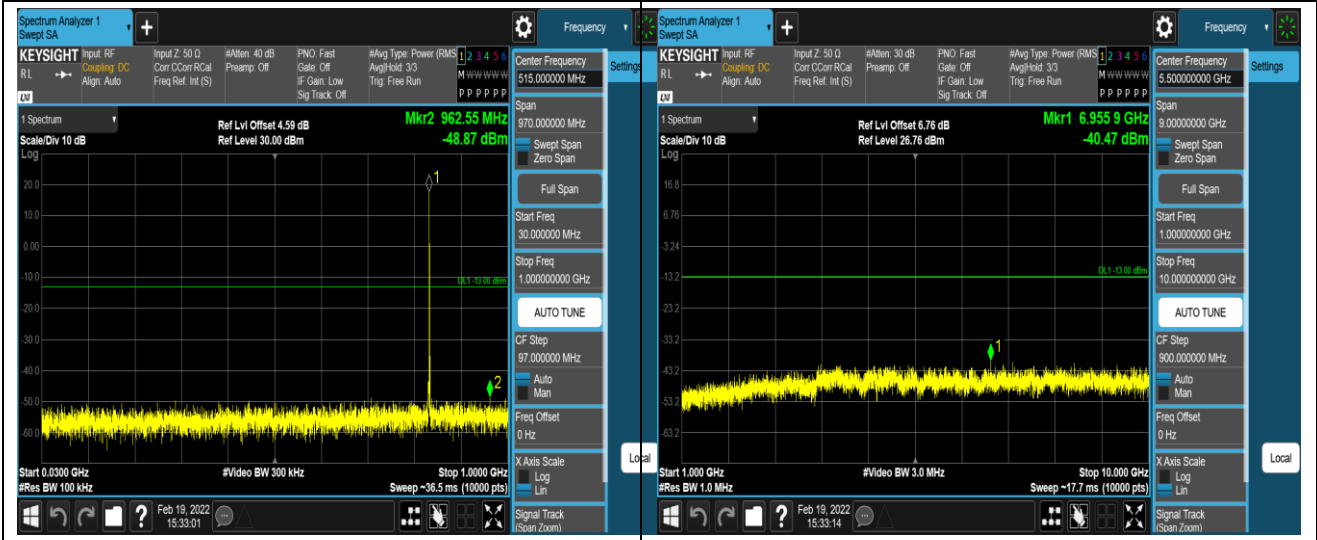

Band5-1.4MHz-16QAM-20525-1RB#0-Range1:30~1000MHz

Band5-1.4MHz-16QAM-20525-1RB#0-Range2:1000~10000MHz

Band5-1.4MHz-16QAM-20643-1RB#0-Range1:30~1000MHz

Band5-1.4MHz-16QAM-20643-1RB#0-Range2:1000~10000MHz

Band5-10MHz-16QAM-20450-1RB#0-Range1:30~1000MHz

Band5-10MHz-16QAM-20450-1RB#0-Range2:1000~10000MHz

Band5-10MHz-16QAM-20525-1RB#0-Range1:30~1000MHz

Band5-10MHz-16QAM-20525-1RB#0-Range2:1000~10000MHz

Band7-5MHz-QPSK-21425-1RB#0-Range1:30~1000MHz

Band7-5MHz-QPSK-21425-1RB#0-Range2:1000~2700MHz