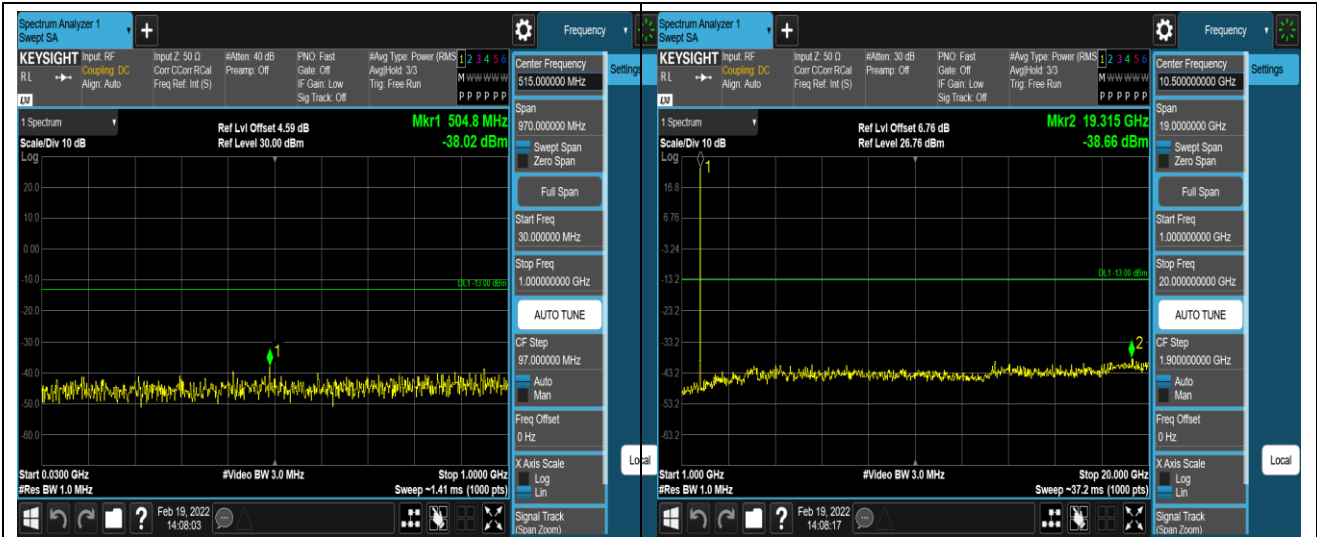

Band2-20MHz-16QAM-18700-1RB#0-Range2:1000~20000MHz

Band4-1.4MHz-QPSK-20175-1RB#0-Range1:30~1000MHz

Band4-1.4MHz-QPSK-20175-1RB#0-Range2:1000~20000MHz

Band4-1.4MHz-QPSK-20393-1RB#0-Range1:30~1000MHz

Band4-1.4MHz-QPSK-20393-1RB#0-Range2:1000~20000MHz

Band4-20MHz-QPSK-20050-1RB#0-Range1:30~1000MHz

Band4-20MHz-QPSK-20050-1RB#0-Range2:1000~20000MHz

Band4-20MHz-QPSK-20175-1RB#0-Range1:30~1000MHz

Band4-20MHz-QPSK-20175-1RB#0-Range2:1000~20000MHz

Band4-20MHz-16QAM-20300-1RB#0-Range1:30~1000MHz