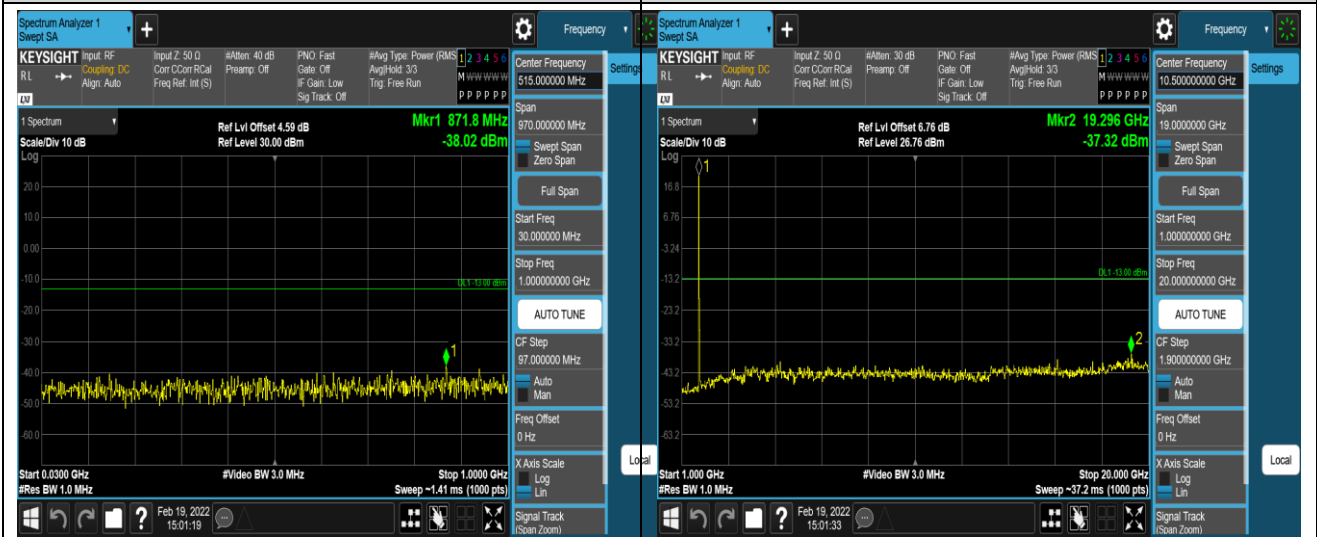

Band2-20MHz-16QAM-18700-1RB#0-Range2:1000~20000MHz

Band4-1.4MHz-QPSK-20175-1RB#0-Range1:30~1000MHz

Band4-1.4MHz-QPSK-20175-1RB#0-Range2:1000~20000MHz

Band4-1.4MHz-QPSK-20393-1RB#0-Range1:30~1000MHz

Band4-1.4MHz-QPSK-20393-1RB#0-Range2:1000~20000MHz

Band4-20MHz-QPSK-20050-1RB#0-Range1:30~1000MHz

Band4-20MHz-QPSK-20050-1RB#0-Range2:1000~20000MHz

Band4-20MHz-QPSK-20175-1RB#0-Range1:30~1000MHz

Band4-20MHz-QPSK-20175-1RB#0-Range2:1000~20000MHz

Band4-20MHz-16QAM-20300-1RB#0-Range1:30~1000MHz