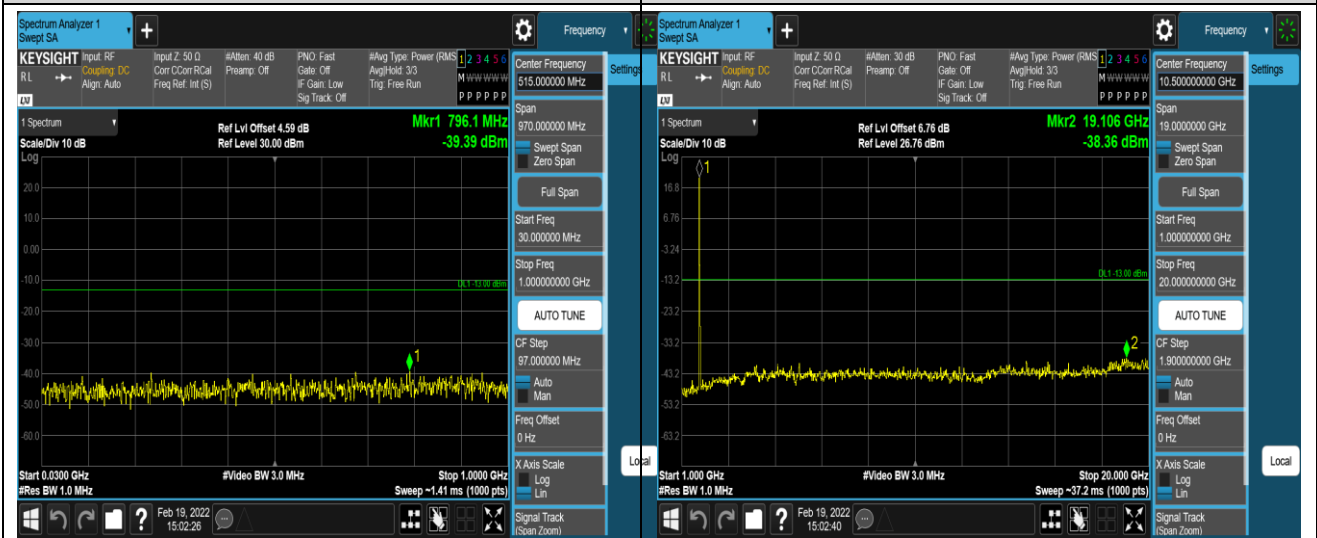

Band2-20MHz-16QAM-18700-1RB#0-Range2:1000~20000MHz

Band4-1.4MHz-QPSK-20175-1RB#0-Range1:30~1000MHz

Band4-1.4MHz-QPSK-20175-1RB#0-Range2:1000~20000MHz

Band4-1.4MHz-QPSK-20393-1RB#0-Range1:30~1000MHz

Band4-1.4MHz-QPSK-20393-1RB#0-Range2:1000~20000MHz

Band4-20MHz-QPSK-20050-1RB#0-Range1:30~1000MHz

Band4-20MHz-QPSK-20050-1RB#0-Range2:1000~20000MHz

Band4-20MHz-QPSK-20175-1RB#0-Range1:30~1000MHz

Band4-20MHz-QPSK-20175-1RB#0-Range2:1000~20000MHz

Band4-20MHz-16QAM-20300-1RB#0-Range1:30~1000MHz