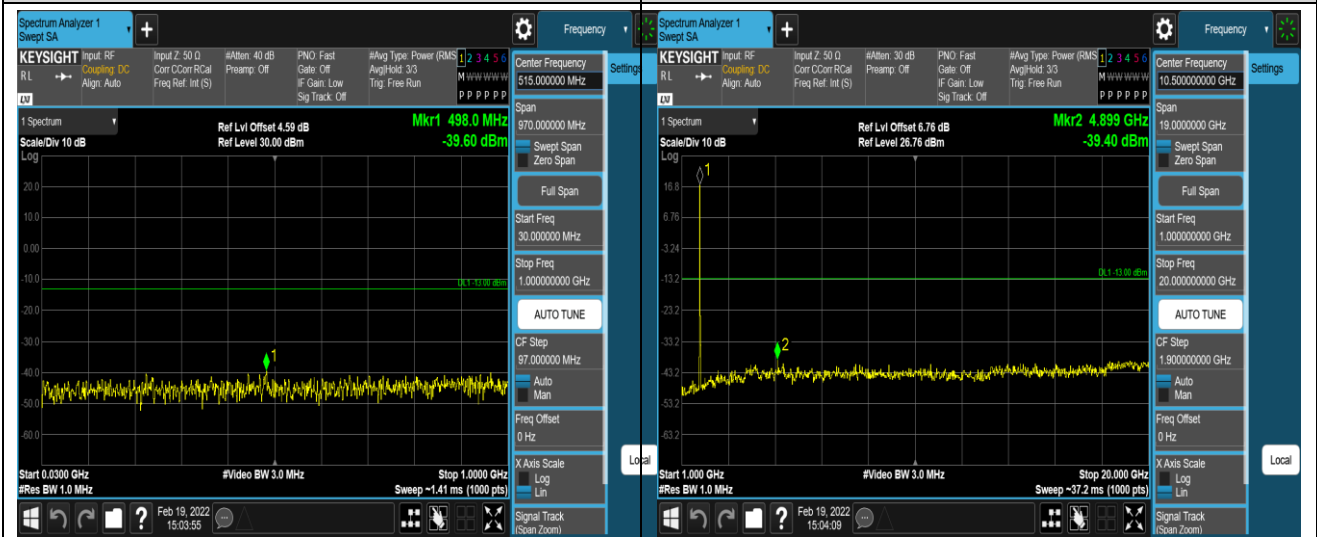

Band4-20MHz-QPSK-20050-1RB#0-Range1:30~1000MHz

Band4-20MHz-QPSK-20050-1RB#0-Range2:1000~20000MHz

Band4-20MHz-QPSK-20175-1RB#0-Range1:30~1000MHz

Band4-20MHz-QPSK-20175-1RB#0-Range2:1000~20000MHz

Band4-20MHz-16QAM-20300-1RB#0-Range1:30~1000MHz

Band4-20MHz-16QAM-20300-1RB#0-Range2:1000~2000MHz

Band5-1.4MHz-QPSK-20407-1RB#0-Range1:30~1000MHz

Band5-1.4MHz-QPSK-20407-1RB#0-Range2:1000~2000MHz