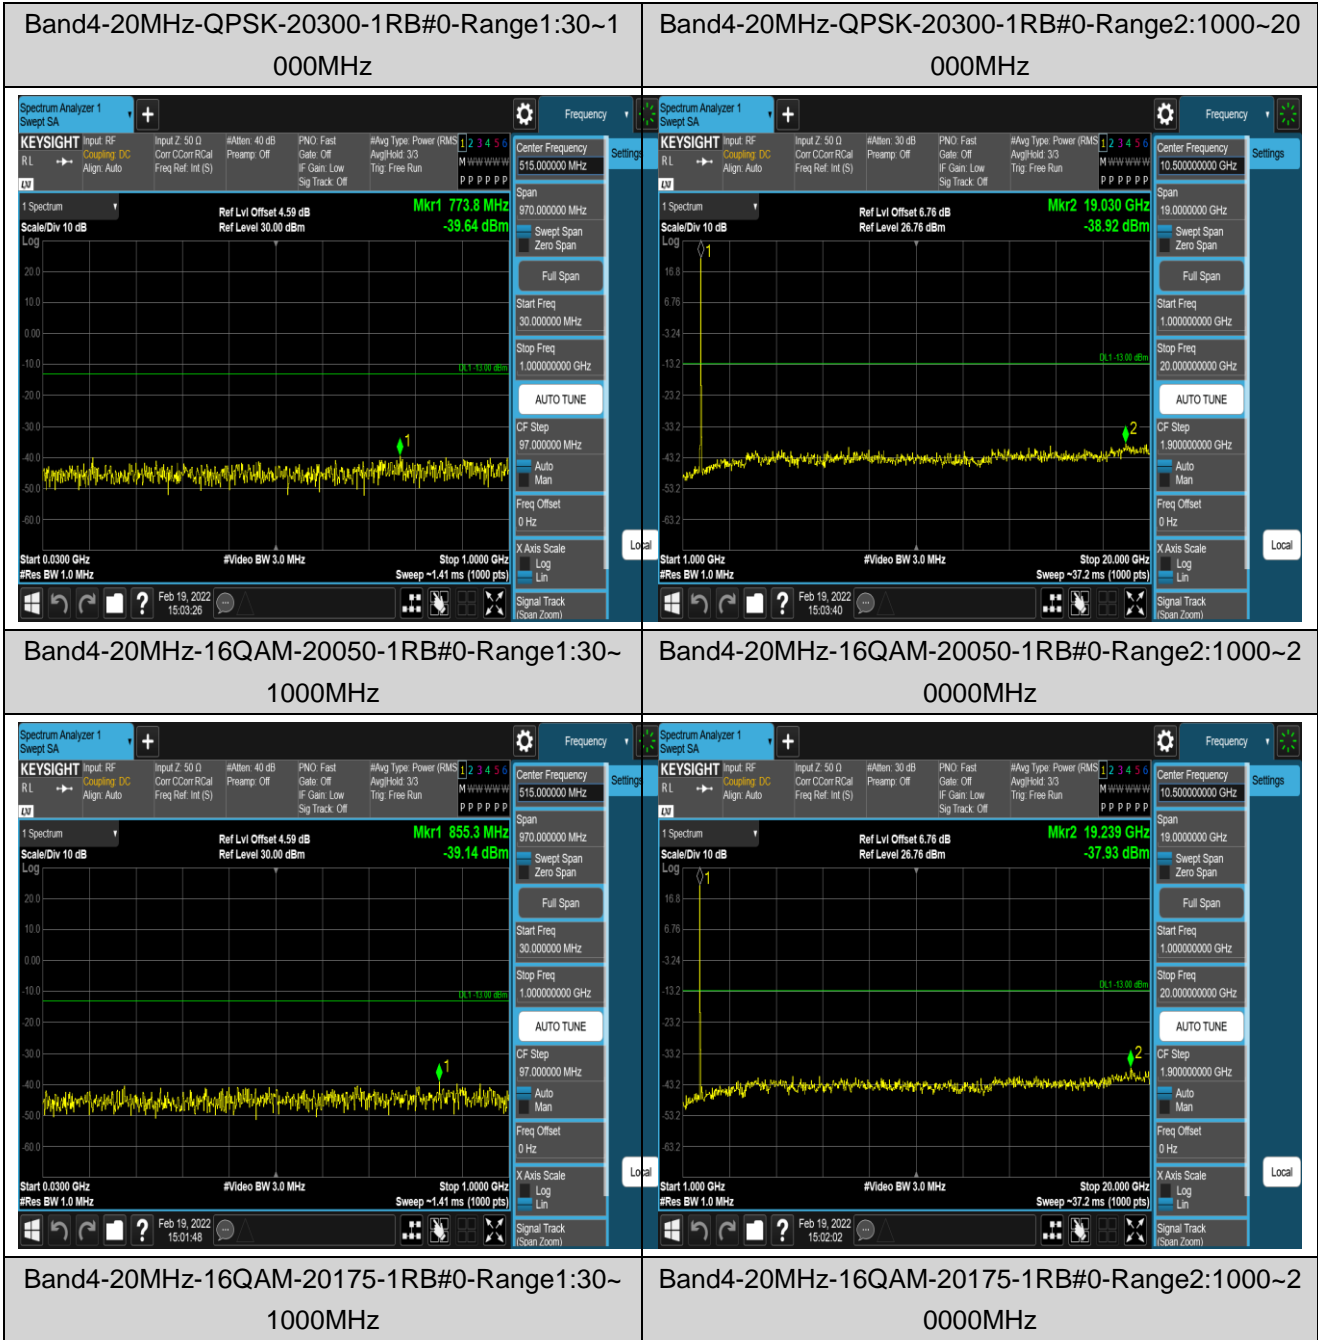

Band2-1.4MHz-16QAM-18900-1RB#0-Range1:30~1000MHz

Band2-1.4MHz-16QAM-18900-1RB#0-Range2:1000~20000MHz

Band2-20MHz-QPSK-19100-1RB#0-Range1:30~1000MHz

Band2-20MHz-QPSK-19100-1RB#0-Range2:1000~20000MHz

Band2-20MHz-16QAM-18700-1RB#0-Range1:30~1000MHz

Band2-20MHz-16QAM-18700-1RB#0-Range2:1000~20000MHz

Band4-1.4MHz-QPSK-20175-1RB#0-Range1:30~1000MHz

Band4-1.4MHz-QPSK-20175-1RB#0-Range2:1000~20000MHz

Band4-1.4MHz-QPSK-20393-1RB#0-Range1:30~1000MHz

Band4-1.4MHz-QPSK-20393-1RB#0-Range2:1000~20000MHz

Band4-20MHz-QPSK-20050-1RB#0-Range1:30~1000MHz

Band4-20MHz-QPSK-20050-1RB#0-Range2:1000~20000MHz

Band4-20MHz-QPSK-20175-1RB#0-Range1:30~1000MHz

Band4-20MHz-QPSK-20175-1RB#0-Range2:1000~20000MHz

Band4-20MHz-16QAM-20300-1RB#0-Range1:30~1000MHz

Band4-20MHz-16QAM-20300-1RB#0-Range2:1000~2000MHz

Band5-1.4MHz-QPSK-20407-1RB#0-Range1:30~1000MHz

Band5-1.4MHz-QPSK-20407-1RB#0-Range2:1000~2000MHz