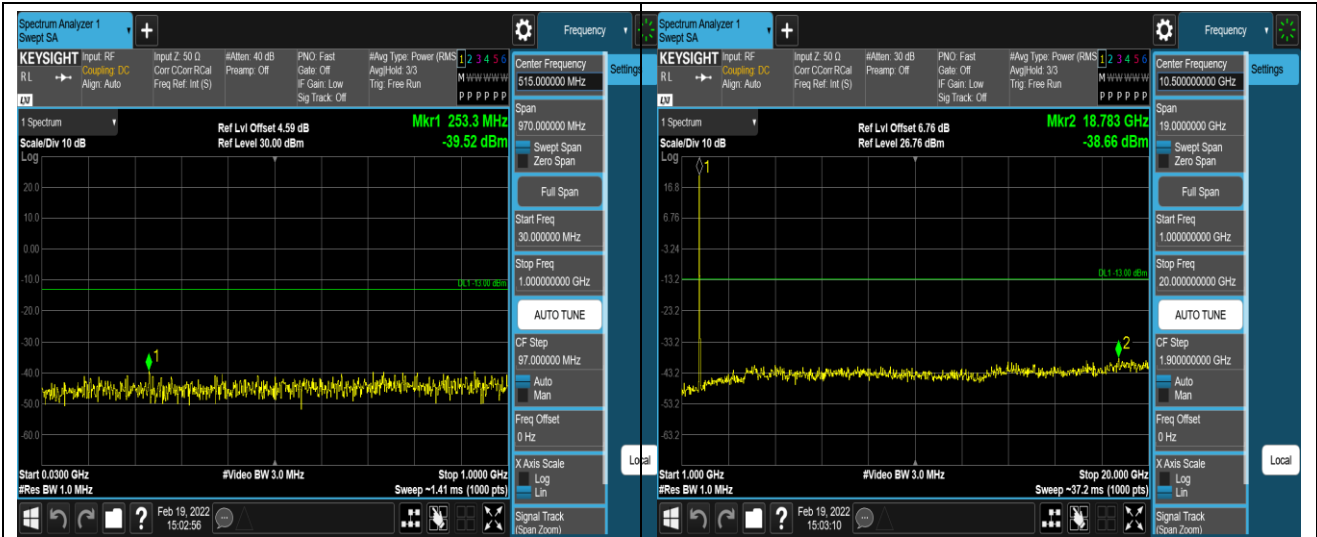

Band4-20MHz-QPSK-20050-1RB#0-Range1:30~1000MHz

Band4-20MHz-QPSK-20050-1RB#0-Range2:1000~20000MHz

Band4-20MHz-QPSK-20175-1RB#0-Range1:30~1000MHz

Band4-20MHz-QPSK-20175-1RB#0-Range2:1000~20000MHz

Band4-20MHz-16QAM-20300-1RB#0-Range1:30~1000MHz

Band4-20MHz-16QAM-20300-1RB#0-Range2:1000~2000MHz

Band5-1.4MHz-QPSK-20407-1RB#0-Range1:30~1000MHz

Band5-1.4MHz-QPSK-20407-1RB#0-Range2:1000~2000MHz