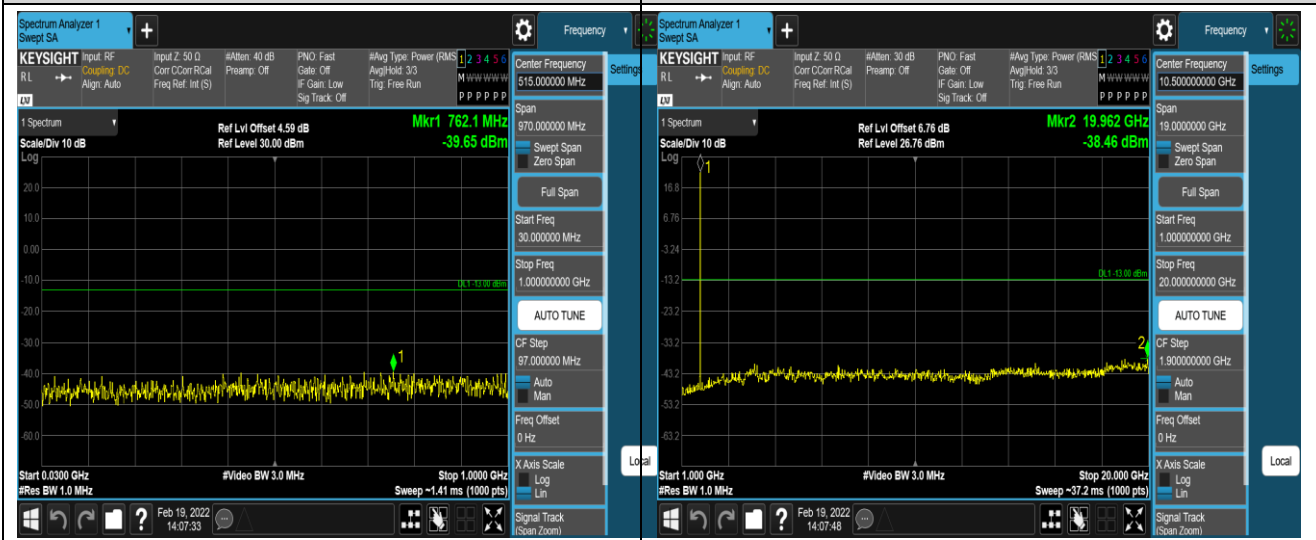

Band2-20MHz-16QAM-18700-1RB#0-Range2:1000~20000MHz

Band4-1.4MHz-QPSK-20175-1RB#0-Range1:30~1000MHz

Band4-1.4MHz-QPSK-20175-1RB#0-Range2:1000~20000MHz

Band4-1.4MHz-QPSK-20393-1RB#0-Range1:30~1000MHz

Band4-1.4MHz-QPSK-20393-1RB#0-Range2:1000~20000MHz

Band4-20MHz-QPSK-20050-1RB#0-Range1:30~1000MHz

Band4-20MHz-QPSK-20050-1RB#0-Range2:1000~20000MHz

Band4-20MHz-QPSK-20175-1RB#0-Range1:30~1000MHz

Band4-20MHz-QPSK-20175-1RB#0-Range2:1000~20000MHz

Band4-20MHz-16QAM-20300-1RB#0-Range1:30~1000MHz