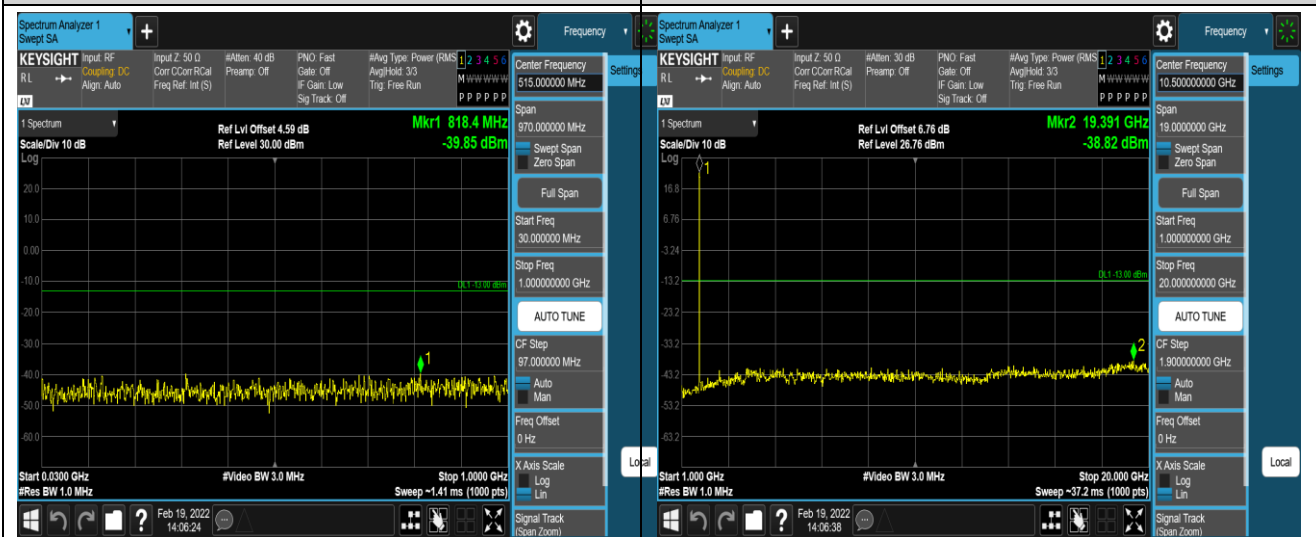

Band2-20MHz-16QAM-18700-1RB#0-Range2:1000~20000MHz

Band4-1.4MHz-QPSK-20175-1RB#0-Range1:30~1000MHz

Band4-1.4MHz-QPSK-20175-1RB#0-Range2:1000~20000MHz

Band4-1.4MHz-QPSK-20393-1RB#0-Range1:30~1000MHz

Band4-1.4MHz-QPSK-20393-1RB#0-Range2:1000~20000MHz

Band4-20MHz-QPSK-20050-1RB#0-Range1:30~1000MHz

Band4-20MHz-QPSK-20050-1RB#0-Range2:1000~20000MHz

Band4-20MHz-QPSK-20175-1RB#0-Range1:30~1000MHz

Band4-20MHz-QPSK-20175-1RB#0-Range2:1000~20000MHz

Band4-20MHz-16QAM-20300-1RB#0-Range1:30~1000MHz