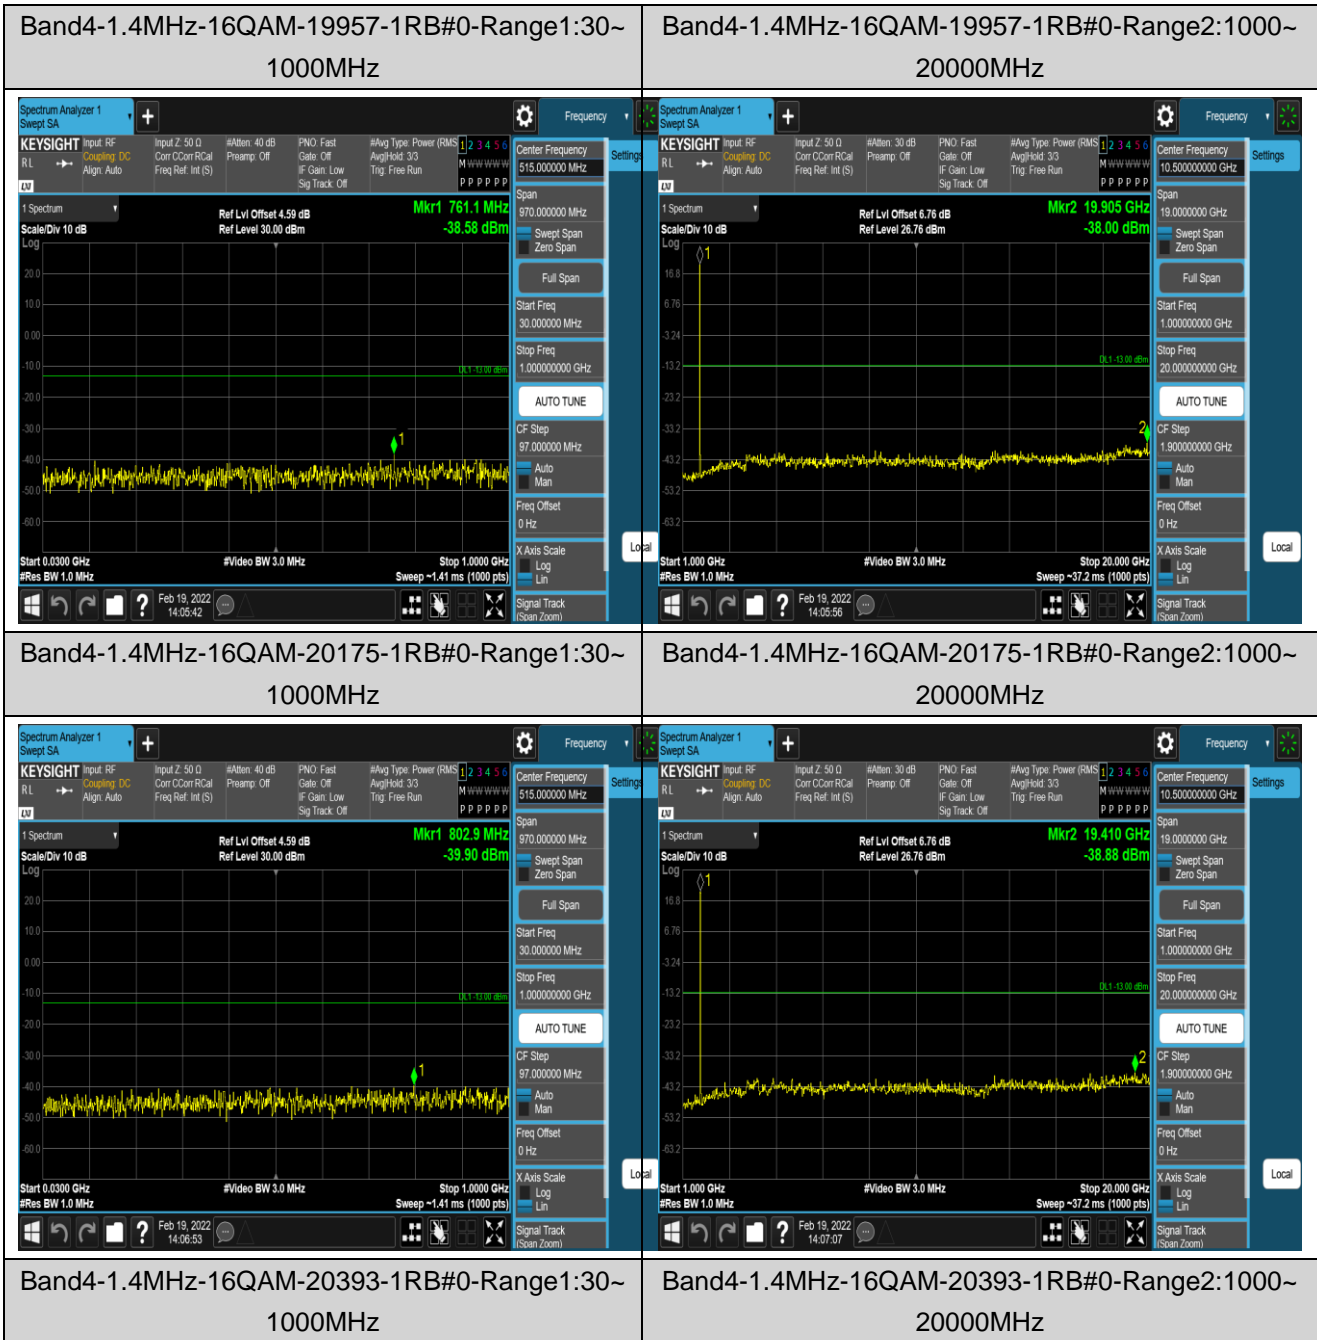

Band2-1.4MHz-16QAM-18900-1RB#0-Range1:30~1000MHz

Band2-1.4MHz-16QAM-18900-1RB#0-Range2:1000~20000MHz

Band2-20MHz-QPSK-19100-1RB#0-Range1:30~1000MHz

Band2-20MHz-QPSK-19100-1RB#0-Range2:1000~20000MHz

Band2-20MHz-16QAM-18700-1RB#0-Range1:30~1000MHz

Band2-20MHz-16QAM-18700-1RB#0-Range2:1000~20000MHz

Band4-1.4MHz-QPSK-20175-1RB#0-Range1:30~1000MHz

Band4-1.4MHz-QPSK-20175-1RB#0-Range2:1000~20000MHz

Band4-1.4MHz-QPSK-20393-1RB#0-Range1:30~1000MHz

Band4-1.4MHz-QPSK-20393-1RB#0-Range2:1000~20000MHz

Band4-20MHz-QPSK-20050-1RB#0-Range1:30~1000MHz

Band4-20MHz-QPSK-20050-1RB#0-Range2:1000~20000MHz

Band4-20MHz-QPSK-20175-1RB#0-Range1:30~1000MHz

Band4-20MHz-QPSK-20175-1RB#0-Range2:1000~20000MHz

Band4-20MHz-16QAM-20300-1RB#0-Range1:30~1000MHz

Band4-20MHz-16QAM-20300-1RB#0-Range2:1000~2000MHz

Band5-1.4MHz-QPSK-20407-1RB#0-Range1:30~1000MHz

Band5-1.4MHz-QPSK-20407-1RB#0-Range2:1000~2000MHz