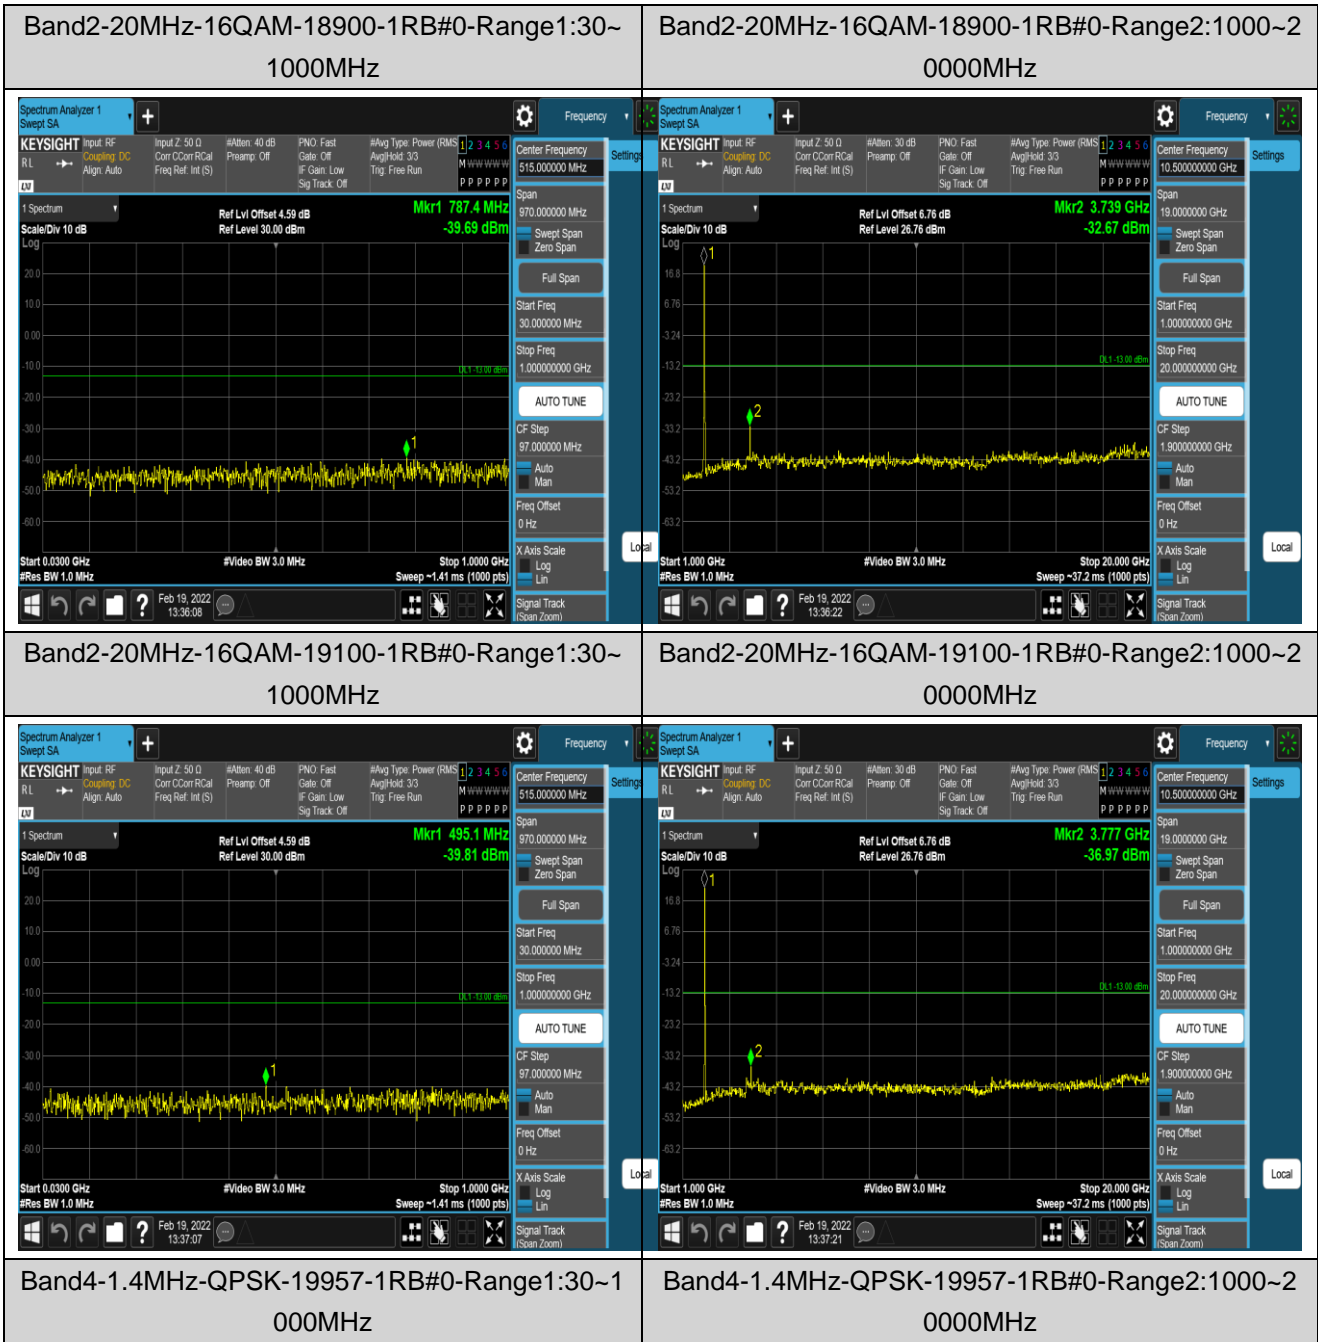

Remark: All bandwidth and all modulation had been tested, but only the worst case data displayed in this report.

Test Graphs

Band2-1.4MHz-16QAM-18607-1RB#0-Range1:30~1000MHz

Band2-1.4MHz-16QAM-18607-1RB#0-Range2:1000~20000MHz

Band2-1.4MHz-16QAM-18900-1RB#0-Range1:30~1000MHz

Band2-1.4MHz-16QAM-18900-1RB#0-Range2:1000~20000MHz

Band2-20MHz-QPSK-19100-1RB#0-Range1:30~1000MHz

Band2-20MHz-QPSK-19100-1RB#0-Range2:1000~20000MHz

Band2-20MHz-16QAM-18700-1RB#0-Range1:30~1000MHz

Band2-20MHz-16QAM-18700-1RB#0-Range2:1000~20000MHz

Band4-1.4MHz-QPSK-20175-1RB#0-Range1:30~1000MHz

Band4-1.4MHz-QPSK-20175-1RB#0-Range2:1000~20000MHz

Band4-1.4MHz-QPSK-20393-1RB#0-Range1:30~1000MHz

Band4-1.4MHz-QPSK-20393-1RB#0-Range2:1000~20000MHz

Band4-20MHz-QPSK-20050-1RB#0-Range1:30~1000MHz

Band4-20MHz-QPSK-20050-1RB#0-Range2:1000~20000MHz

Band4-20MHz-QPSK-20175-1RB#0-Range1:30~1000MHz

Band4-20MHz-QPSK-20175-1RB#0-Range2:1000~20000MHz

Band4-20MHz-16QAM-20300-1RB#0-Range1:30~1000MHz