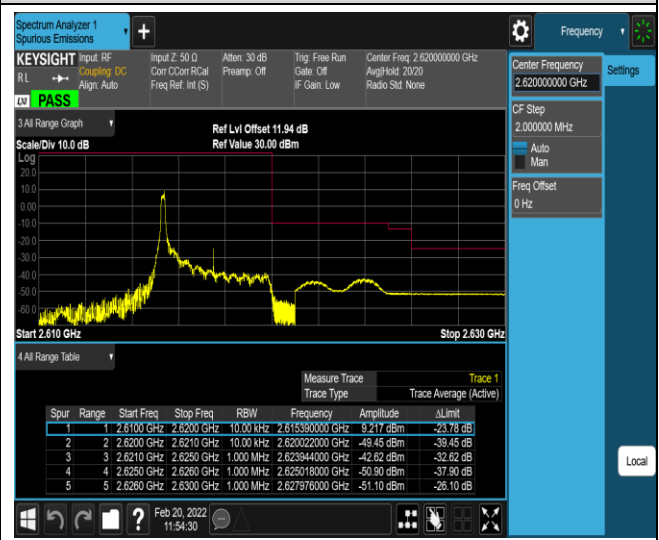

Band7-20MHz-QPSK-21350-1RB#0

Band7-20MHz-QPSK-21350-1RB#99

Band7-20MHz-QPSK-21350-100RB#0

Band7-20MHz-16QAM-20850-1RB#0

Band7-20MHz-16QAM-20850-1RB#99

Band38-5MHz-16QAM-37775-25RB#0

Band38-5MHz-16QAM-38225-1RB#0