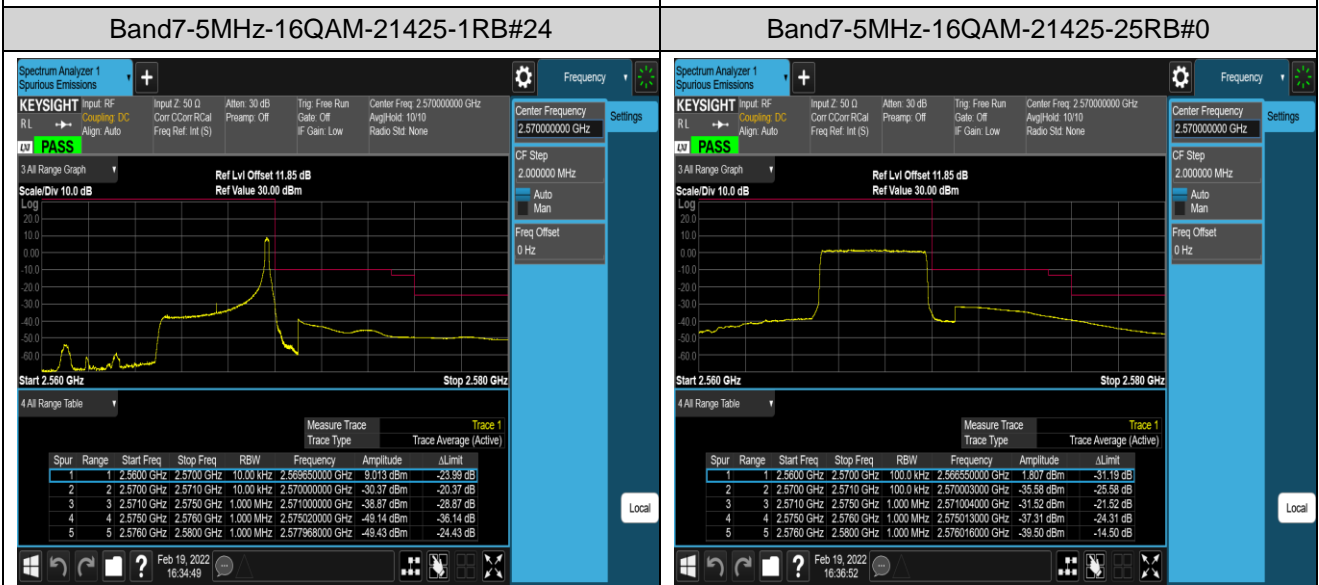

Band5-10MHz-QPSK-20450-50RB#0

Band5-10MHz-QPSK-20600-1RB#0

Band5-10MHz-QPSK-20600-1RB#49

Band5-10MHz-QPSK-20600-50RB#0

Band5-10MHz-16QAM-20450-1RB#0

Band5-10MHz-16QAM-20450-1RB#49

Band7-20MHz-QPSK-20850-100RB#0

Band7-20MHz-QPSK-21350-1RB#0

Band7-20MHz-QPSK-21350-1RB#99

Band7-20MHz-QPSK-21350-100RB#0

Band7-20MHz-16QAM-20850-1RB#0

Band7-20MHz-16QAM-20850-1RB#99

Band38-5MHz-16QAM-37775-25RB#0

Band38-5MHz-16QAM-38225-1RB#0