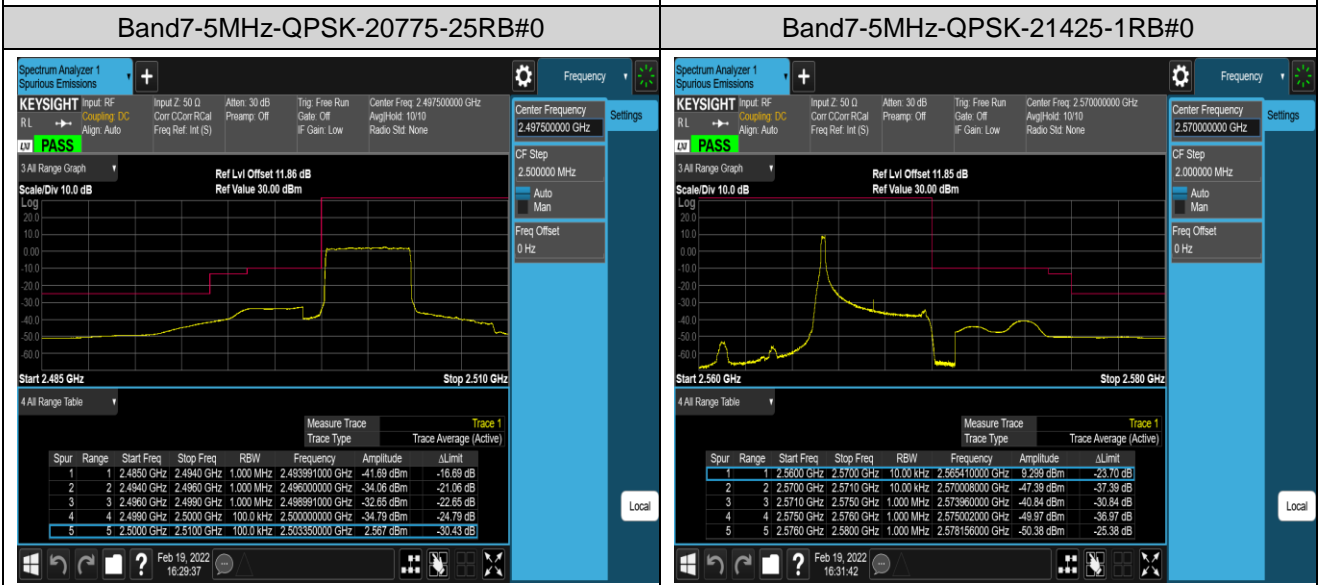

Band5-10MHz-QPSK-20450-50RB#0

Band5-10MHz-QPSK-20600-1RB#0

Band5-10MHz-QPSK-20600-1RB#49

Band5-10MHz-QPSK-20600-50RB#0

Band5-10MHz-16QAM-20450-1RB#0

Band5-10MHz-16QAM-20450-1RB#49

Band7-20MHz-QPSK-20850-100RB#0