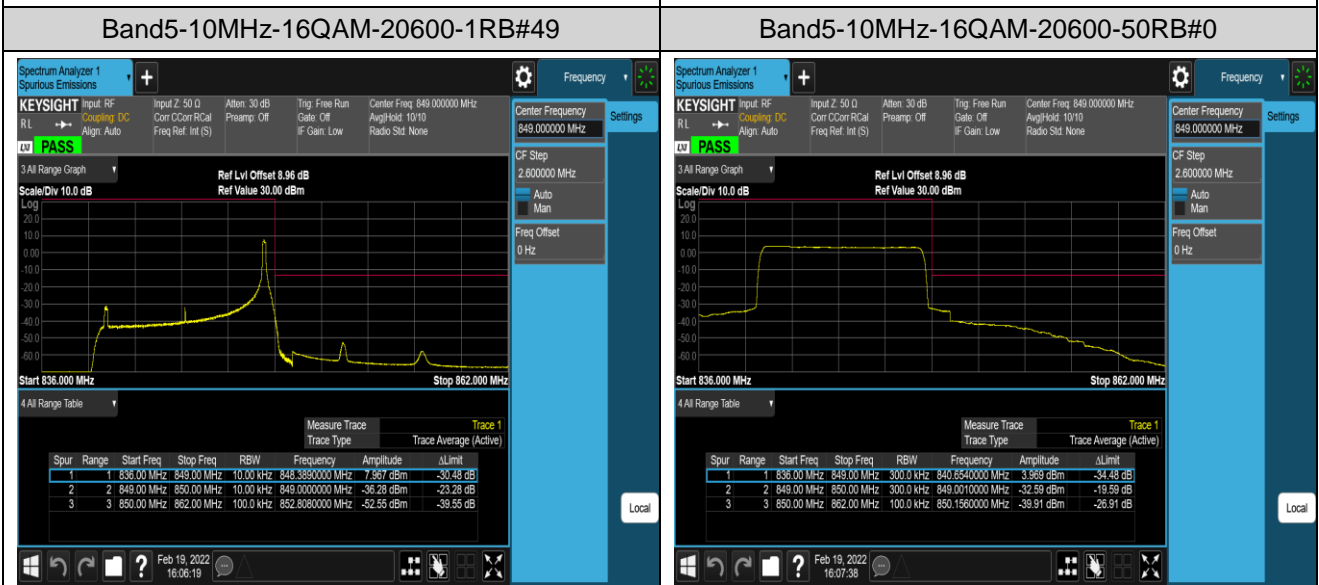

Band5-10MHz-QPSK-20450-50RB#0

Band5-10MHz-QPSK-20600-1RB#0

Band5-10MHz-QPSK-20600-1RB#49

Band5-10MHz-QPSK-20600-50RB#0

Band5-10MHz-16QAM-20450-1RB#0

Band5-10MHz-16QAM-20450-1RB#49

Band7-20MHz-QPSK-20850-100RB#0