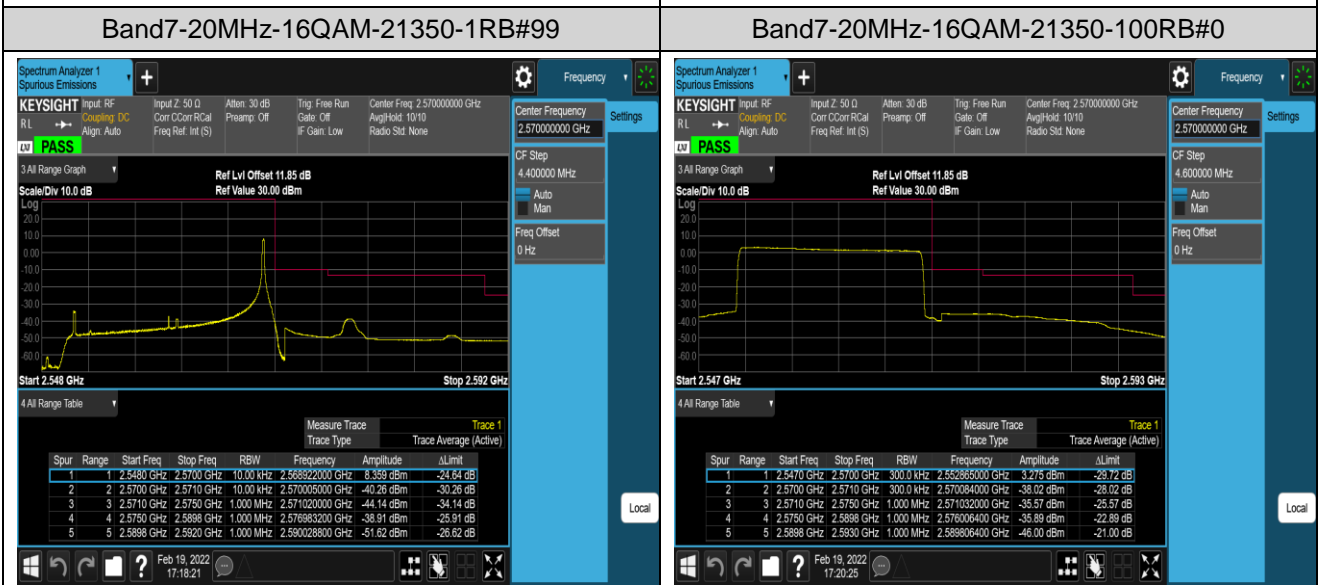

Band7-20MHz-QPSK-21350-1RB#0

Band7-20MHz-QPSK-21350-1RB#99

Band7-20MHz-QPSK-21350-100RB#0

Band7-20MHz-16QAM-20850-1RB#0

Band7-20MHz-16QAM-20850-1RB#99

Band38-5MHz-16QAM-37775-25RB#0

Band38-5MHz-16QAM-38225-1RB#0