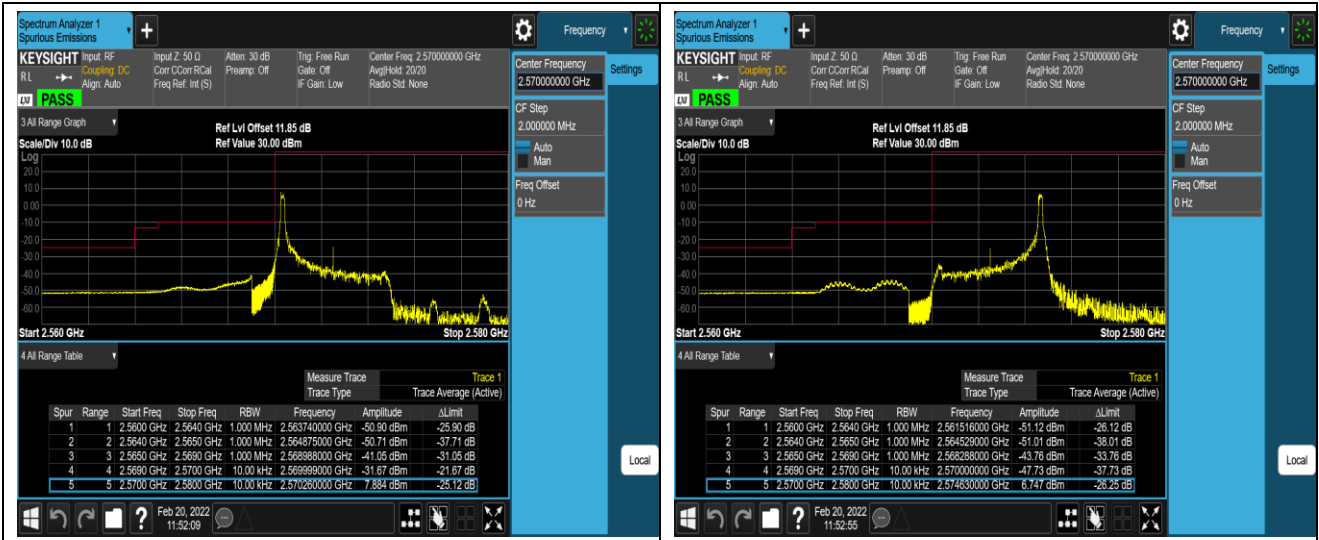

Band7-20MHz-QPSK-21350-1RB#0

Band7-20MHz-QPSK-21350-1RB#99

Band7-20MHz-QPSK-21350-100RB#0

Band7-20MHz-16QAM-20850-1RB#0

Band7-20MHz-16QAM-20850-1RB#99

Band38-5MHz-16QAM-37775-25RB#0

Band38-5MHz-16QAM-38225-1RB#0