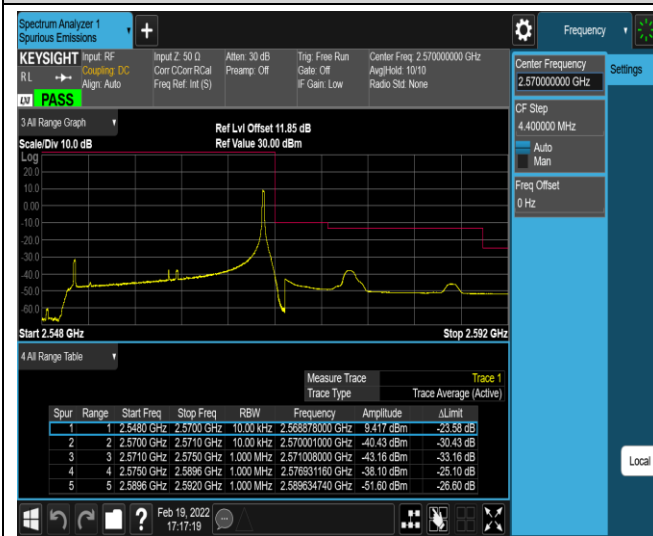

Band5-10MHz-QPSK-20450-50RB#0

Band5-10MHz-QPSK-20600-1RB#0

Band5-10MHz-QPSK-20600-1RB#49

Band5-10MHz-QPSK-20600-50RB#0

Band5-10MHz-16QAM-20450-1RB#0

Band5-10MHz-16QAM-20450-1RB#49

Band7-20MHz-QPSK-20850-100RB#0

Band7-20MHz-QPSK-21350-1RB#0

Band7-20MHz-QPSK-21350-1RB#99

Band7-20MHz-QPSK-21350-100RB#0

Band7-20MHz-16QAM-20850-1RB#0

Band7-20MHz-16QAM-20850-1RB#99

Band38-5MHz-16QAM-37775-25RB#0

Band38-5MHz-16QAM-38225-1RB#0