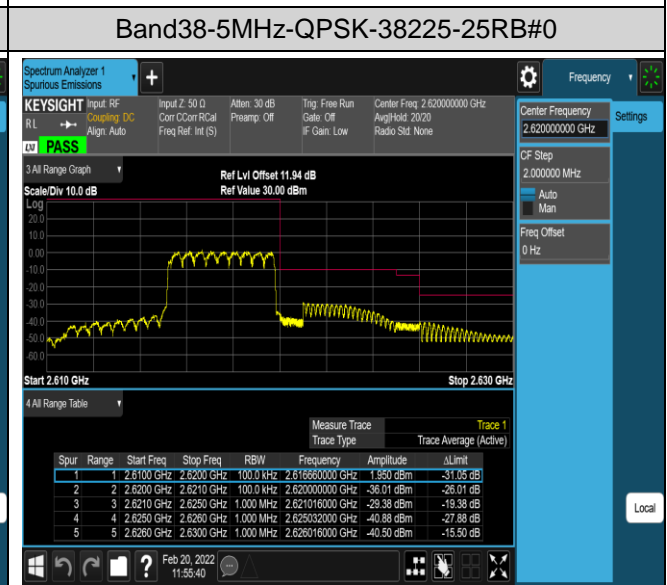

Band7-20MHz-QPSK-21350-1RB#0

Band7-20MHz-QPSK-21350-1RB#99

Band7-20MHz-QPSK-21350-100RB#0

Band7-20MHz-16QAM-20850-1RB#0

Band7-20MHz-16QAM-20850-1RB#99

Band38-5MHz-16QAM-37775-25RB#0

Band38-5MHz-16QAM-38225-1RB#0