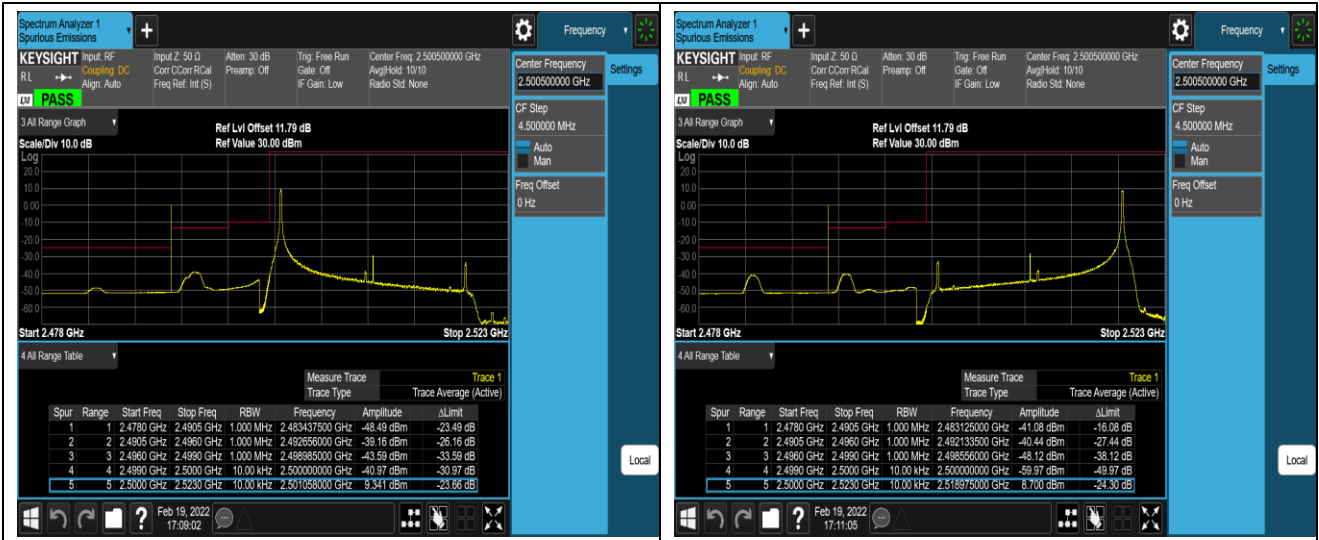

Band5-10MHz-QPSK-20450-50RB#0

Band5-10MHz-QPSK-20600-1RB#0

Band5-10MHz-QPSK-20600-1RB#49

Band5-10MHz-QPSK-20600-50RB#0

Band5-10MHz-16QAM-20450-1RB#0

Band5-10MHz-16QAM-20450-1RB#49

Band7-20MHz-QPSK-20850-100RB#0