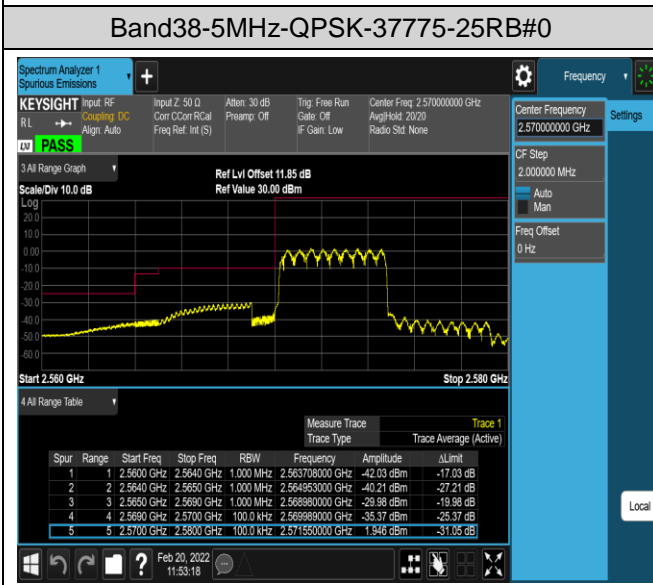

Band7-20MHz-QPSK-21350-1RB#0

Band7-20MHz-QPSK-21350-1RB#99

Band7-20MHz-QPSK-21350-100RB#0

Band7-20MHz-16QAM-20850-1RB#0

Band7-20MHz-16QAM-20850-1RB#99

Band38-5MHz-16QAM-37775-25RB#0

Band38-5MHz-16QAM-38225-1RB#0