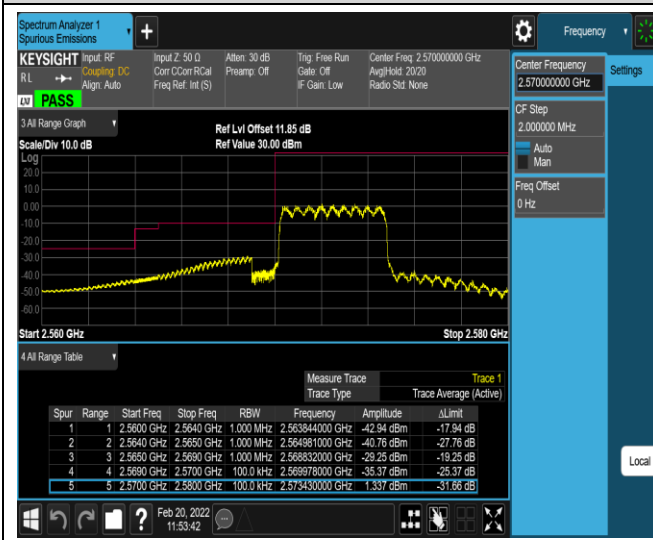

Band7-20MHz-QPSK-21350-1RB#0

Band7-20MHz-QPSK-21350-1RB#99

Band7-20MHz-QPSK-21350-100RB#0

Band7-20MHz-16QAM-20850-1RB#0

Band7-20MHz-16QAM-20850-1RB#99

Band38-5MHz-16QAM-37775-25RB#0

Band38-5MHz-16QAM-38225-1RB#0