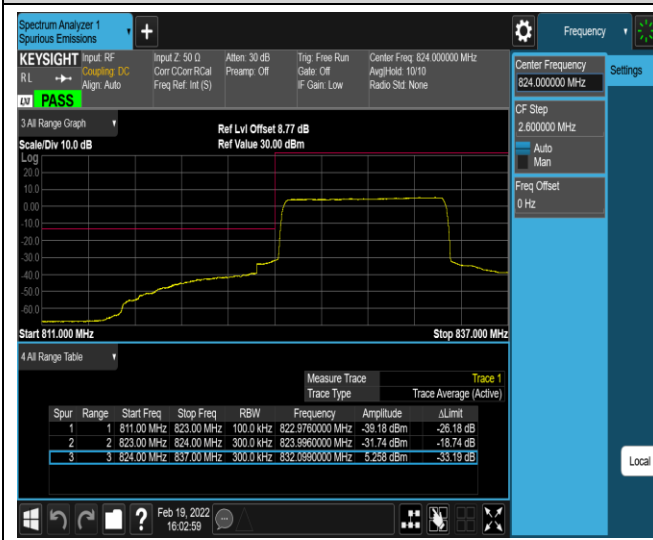

Band5-10MHz-QPSK-20450-50RB#0

Band5-10MHz-QPSK-20600-1RB#0

Band5-10MHz-QPSK-20600-1RB#49

Band5-10MHz-QPSK-20600-50RB#0

Band5-10MHz-16QAM-20450-1RB#0

Band5-10MHz-16QAM-20450-1RB#49

Band7-20MHz-QPSK-20850-100RB#0