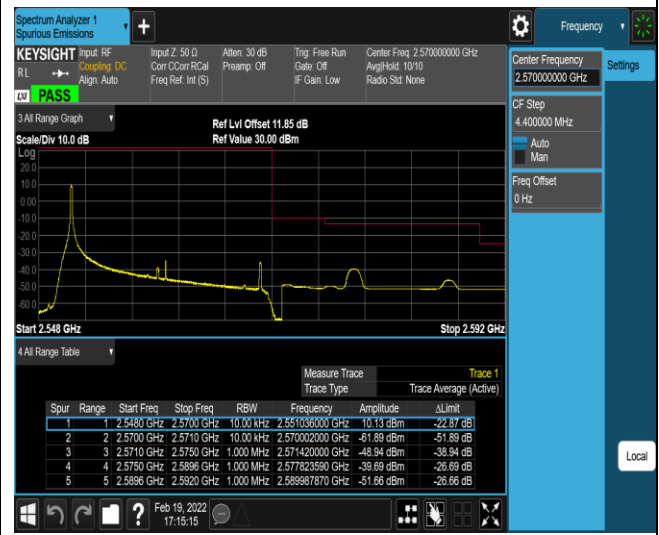

Band7-20MHz-QPSK-21350-1RB#0

Band7-20MHz-QPSK-21350-100RB#0