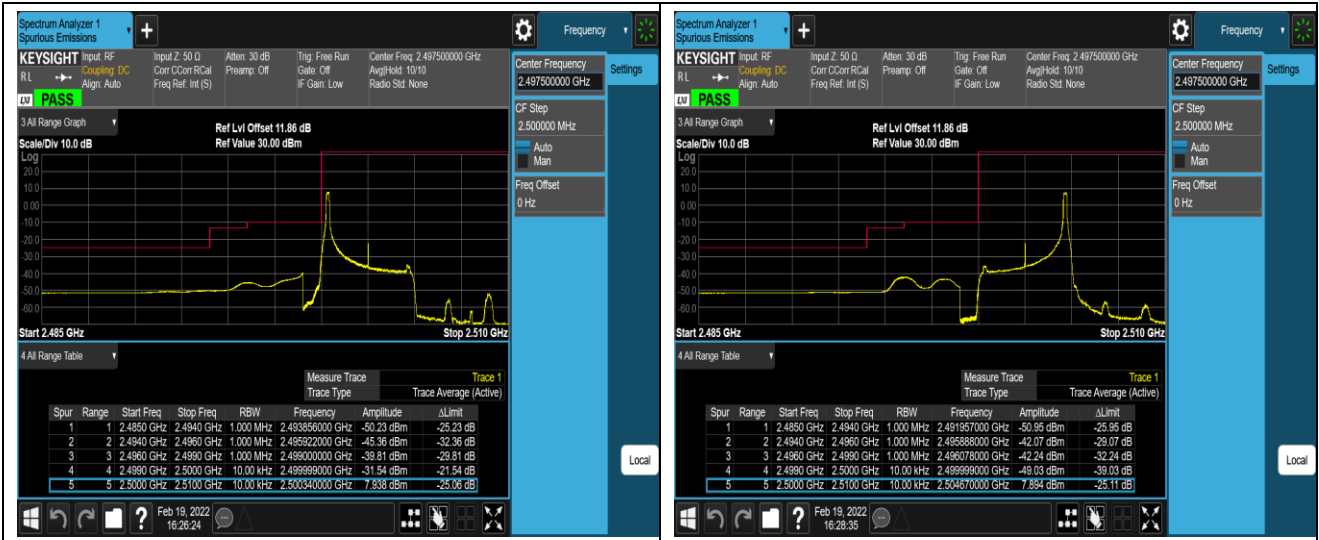

Band5-10MHz-QPSK-20450-50RB#0

Band5-10MHz-QPSK-20600-1RB#0

Band5-10MHz-QPSK-20600-1RB#49

Band5-10MHz-QPSK-20600-50RB#0

Band5-10MHz-16QAM-20450-1RB#0

Band5-10MHz-16QAM-20450-1RB#49

Band7-20MHz-QPSK-20850-100RB#0