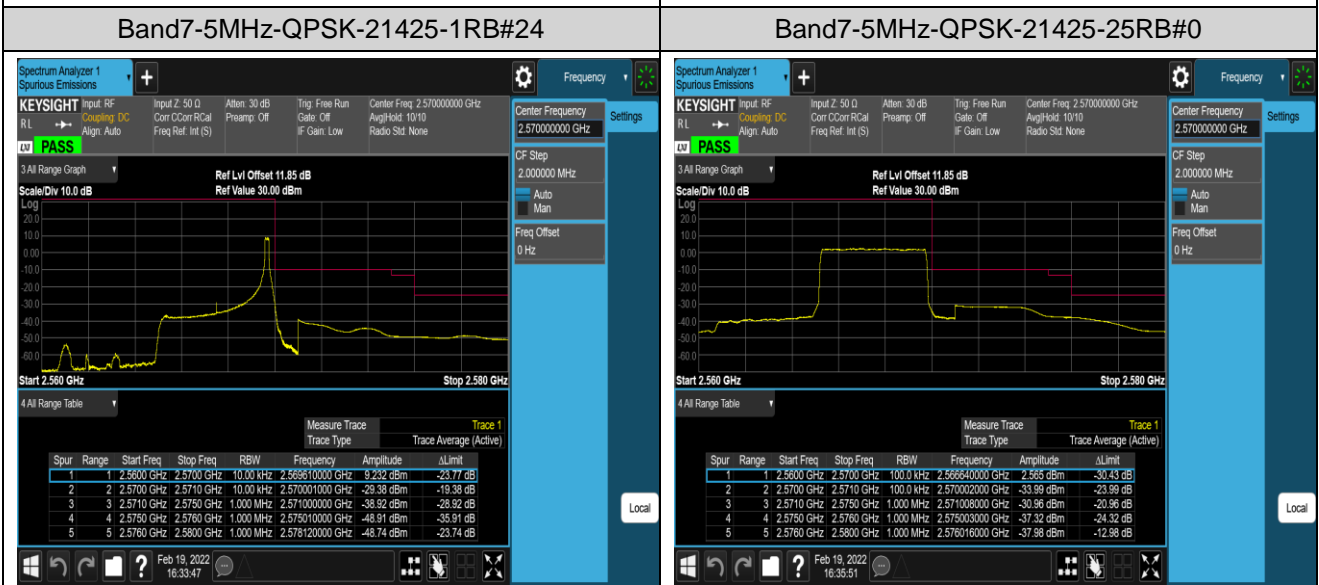

Band5-10MHz-QPSK-20450-50RB#0

Band5-10MHz-QPSK-20600-1RB#0

Band5-10MHz-QPSK-20600-1RB#49

Band5-10MHz-QPSK-20600-50RB#0

Band5-10MHz-16QAM-20450-1RB#0

Band5-10MHz-16QAM-20450-1RB#49

Band7-20MHz-QPSK-20850-100RB#0