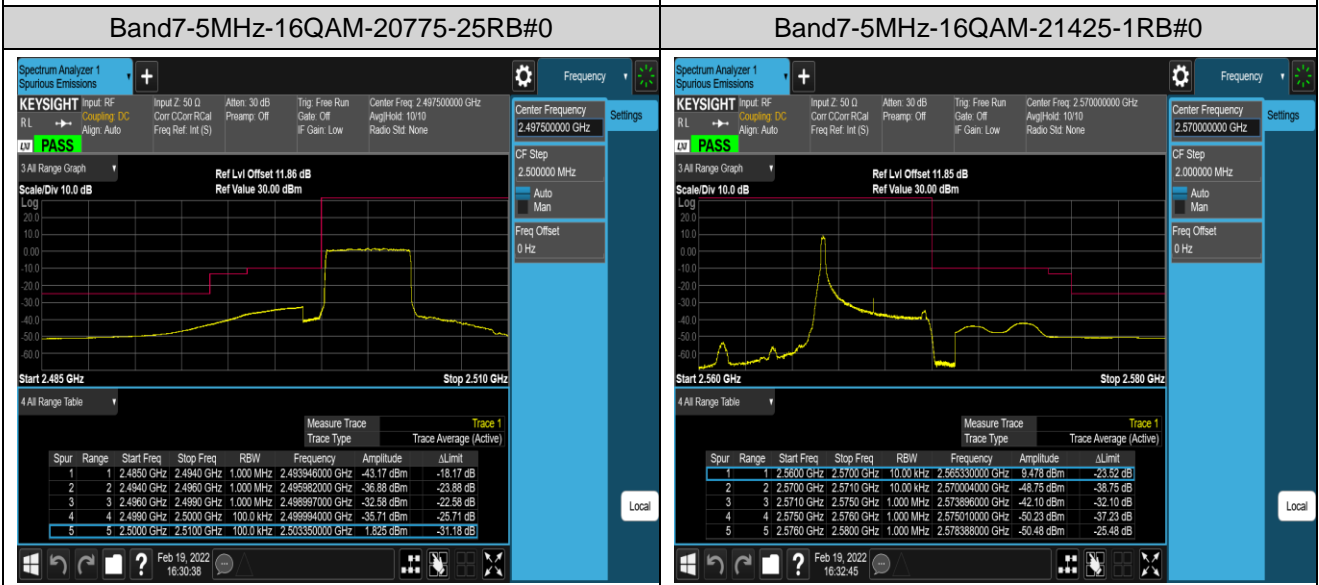

Band5-10MHz-QPSK-20450-50RB#0

Band5-10MHz-QPSK-20600-1RB#0

Band5-10MHz-QPSK-20600-1RB#49

Band5-10MHz-QPSK-20600-50RB#0

Band5-10MHz-16QAM-20450-1RB#0

Band5-10MHz-16QAM-20450-1RB#49

Band7-20MHz-QPSK-20850-100RB#0