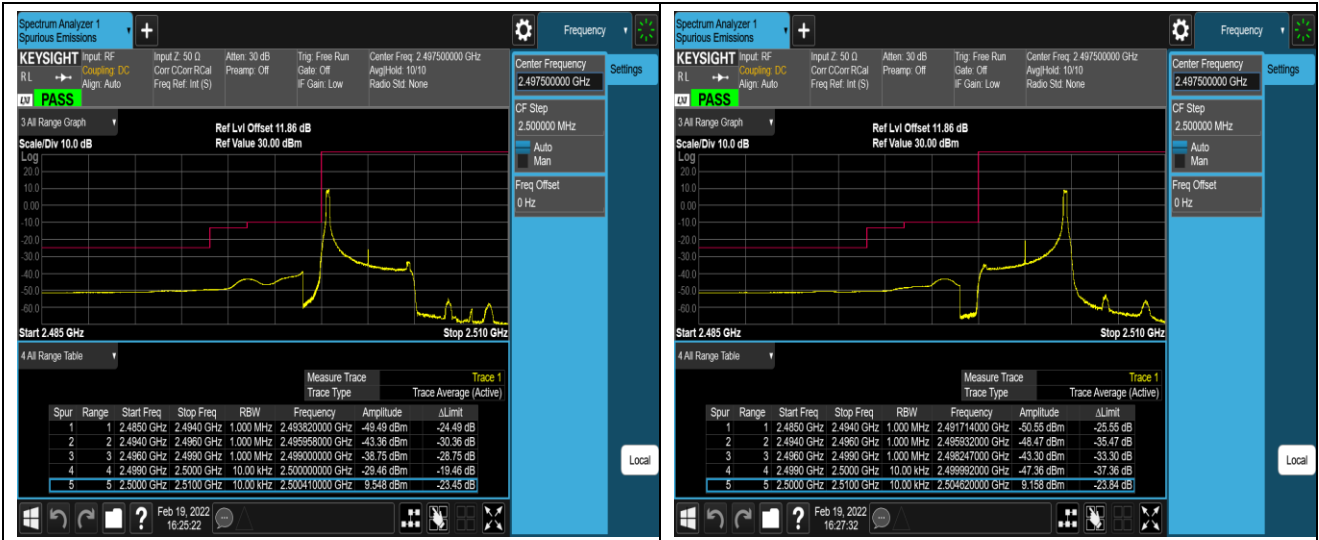

Band5-10MHz-QPSK-20450-50RB#0

Band5-10MHz-QPSK-20600-1RB#0

Band5-10MHz-QPSK-20600-1RB#49

Band5-10MHz-QPSK-20600-50RB#0

Band5-10MHz-16QAM-20450-1RB#0

Band5-10MHz-16QAM-20450-1RB#49

Band7-20MHz-QPSK-20850-100RB#0

Band7-20MHz-QPSK-21350-1RB#0

Band7-20MHz-QPSK-21350-1RB#99

Band7-20MHz-QPSK-21350-100RB#0

Band7-20MHz-16QAM-20850-1RB#0

Band7-20MHz-16QAM-20850-1RB#99

Band38-5MHz-16QAM-37775-25RB#0

Band38-5MHz-16QAM-38225-1RB#0