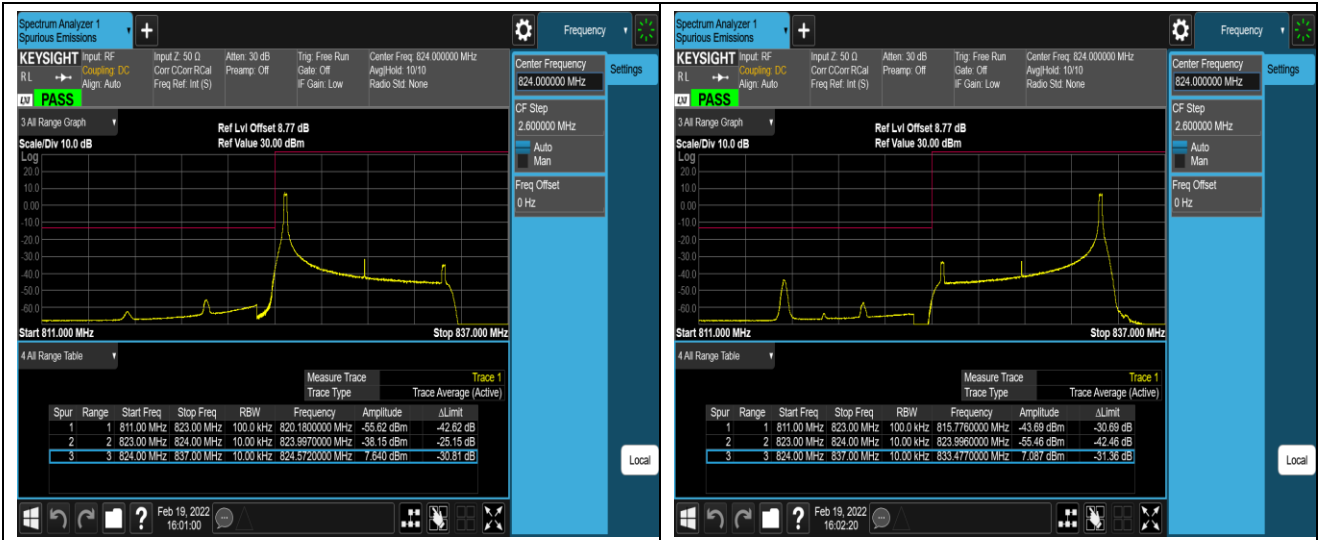

Band5-10MHz-QPSK-20450-50RB#0

Band5-10MHz-QPSK-20600-1RB#0

Band5-10MHz-QPSK-20600-1RB#49

Band5-10MHz-QPSK-20600-50RB#0

Band5-10MHz-16QAM-20450-1RB#0

Band5-10MHz-16QAM-20450-1RB#49

Band7-20MHz-QPSK-20850-100RB#0