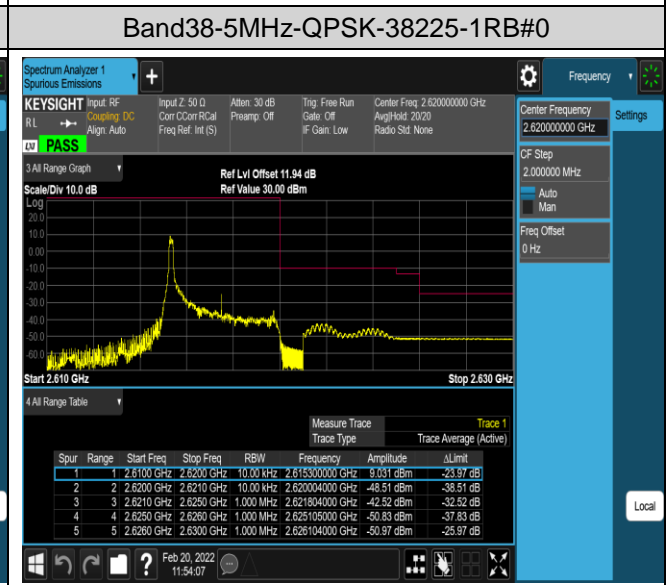

Band5-10MHz-QPSK-20450-50RB#0

Band5-10MHz-QPSK-20600-1RB#0

Band5-10MHz-QPSK-20600-1RB#49

Band5-10MHz-QPSK-20600-50RB#0

Band5-10MHz-16QAM-20450-1RB#0

Band5-10MHz-16QAM-20450-1RB#49

Band7-20MHz-QPSK-20850-100RB#0

Band7-20MHz-QPSK-21350-1RB#0

Band7-20MHz-QPSK-21350-1RB#99

Band7-20MHz-QPSK-21350-100RB#0

Band7-20MHz-16QAM-20850-1RB#0

Band7-20MHz-16QAM-20850-1RB#99

Band38-5MHz-16QAM-37775-25RB#0

Band38-5MHz-16QAM-38225-1RB#0