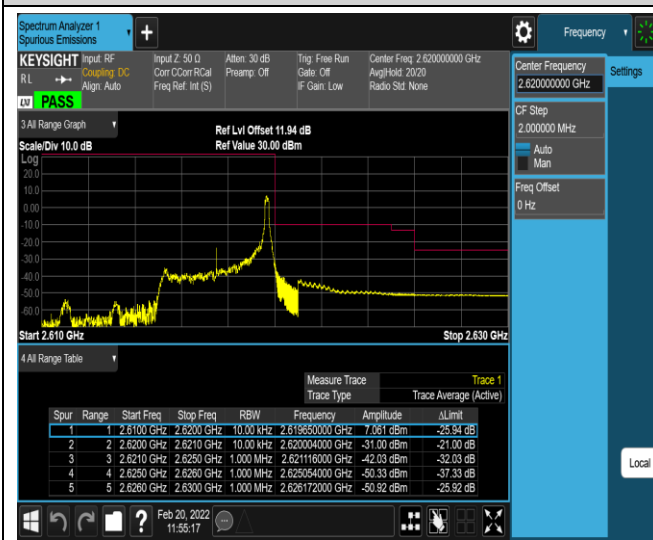

Band5-10MHz-QPSK-20450-50RB#0

Band5-10MHz-QPSK-20600-1RB#0

Band5-10MHz-QPSK-20600-1RB#49

Band5-10MHz-QPSK-20600-50RB#0

Band5-10MHz-16QAM-20450-1RB#0

Band5-10MHz-16QAM-20450-1RB#49

Band7-20MHz-QPSK-20850-100RB#0

Band7-20MHz-QPSK-21350-1RB#0

Band7-20MHz-QPSK-21350-1RB#99

Band7-20MHz-QPSK-21350-100RB#0

Band7-20MHz-16QAM-20850-1RB#0

Band7-20MHz-16QAM-20850-1RB#99

Band38-5MHz-16QAM-37775-25RB#0

Band38-5MHz-16QAM-38225-1RB#0

Band38-5MHz-16QAM-38225-1RB#24

Band38-5MHz-16QAM-38225-25RB#0

Band38-20MHz-QPSK-37850-1RB#0

Band38-20MHz-QPSK-37850-1RB#99

Band38-20MHz-16QAM-37850-100RB#0

Band38-20MHz-16QAM-38150-1RB#0

Band38-20MHz-16QAM-38150-1RB#99