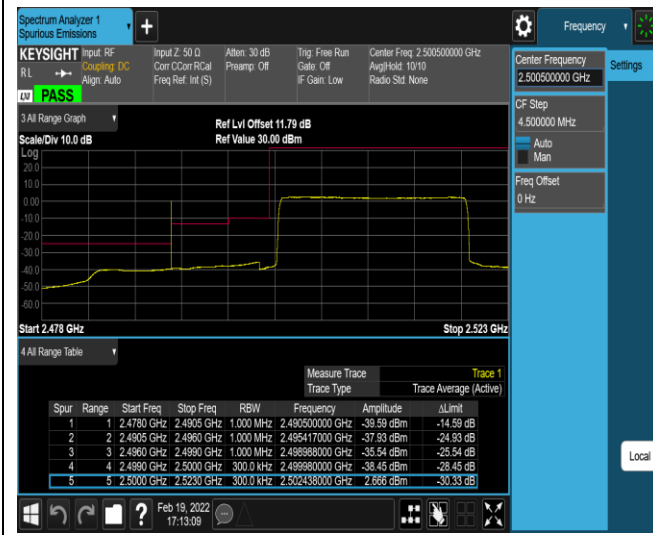

Band7-20MHz-QPSK-20850-100RB#0

Band7-20MHz-QPSK-21350-1RB#99