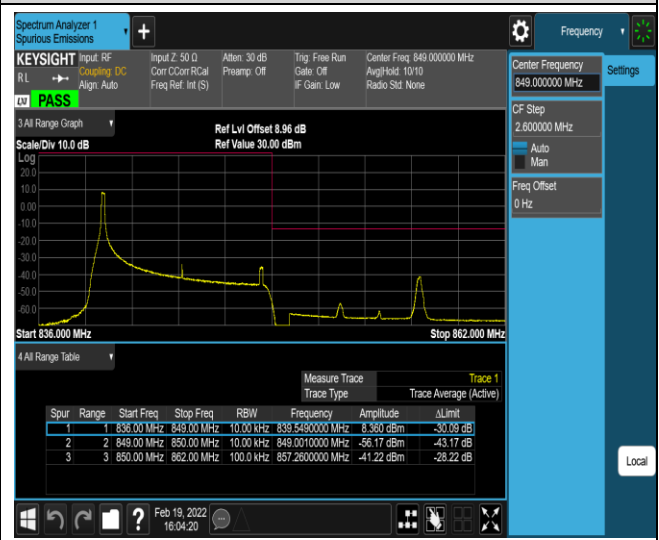

Band5-10MHz-QPSK-20450-50RB#0

Band5-10MHz-QPSK-20600-1RB#0

Band5-10MHz-QPSK-20600-1RB#49

Band5-10MHz-QPSK-20600-50RB#0

Band5-10MHz-16QAM-20450-1RB#0

Band5-10MHz-16QAM-20450-1RB#49

Band7-20MHz-QPSK-20850-100RB#0