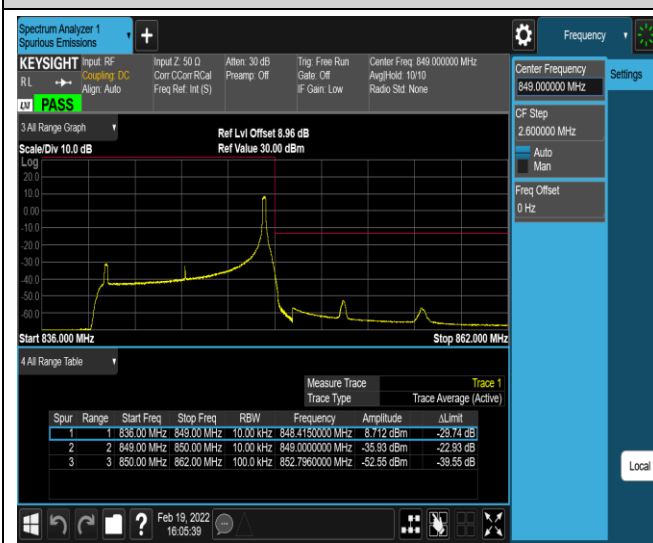

Band5-10MHz-QPSK-20450-50RB#0

Band5-10MHz-QPSK-20600-1RB#0

Band5-10MHz-QPSK-20600-1RB#49

Band5-10MHz-QPSK-20600-50RB#0

Band5-10MHz-16QAM-20450-1RB#0

Band5-10MHz-16QAM-20450-1RB#49

Band7-20MHz-QPSK-20850-100RB#0