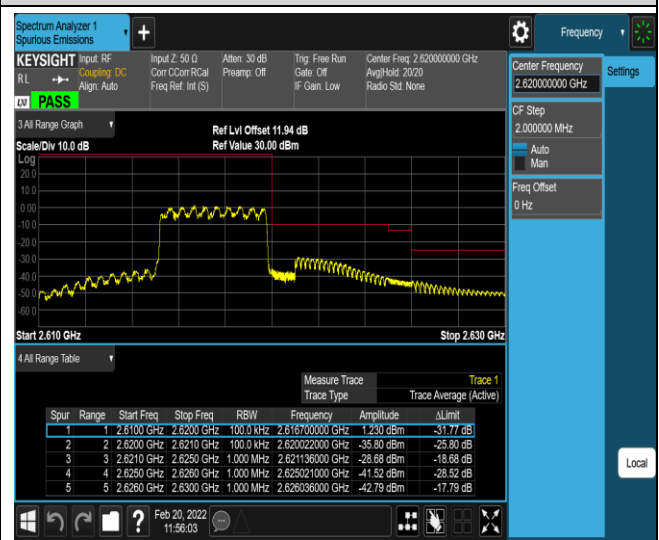

Band7-20MHz-QPSK-21350-1RB#0

Band7-20MHz-QPSK-21350-1RB#99

Band7-20MHz-QPSK-21350-100RB#0

Band7-20MHz-16QAM-20850-1RB#0

Band7-20MHz-16QAM-20850-1RB#99

Band38-5MHz-16QAM-37775-25RB#0

Band38-5MHz-16QAM-38225-1RB#0

Band38-5MHz-16QAM-38225-1RB#24

Band38-5MHz-16QAM-38225-25RB#0

Band38-20MHz-QPSK-37850-1RB#0

Band38-20MHz-QPSK-37850-1RB#99

Band38-20MHz-16QAM-37850-100RB#0

Band38-20MHz-16QAM-38150-1RB#0

Band38-20MHz-16QAM-38150-1RB#99