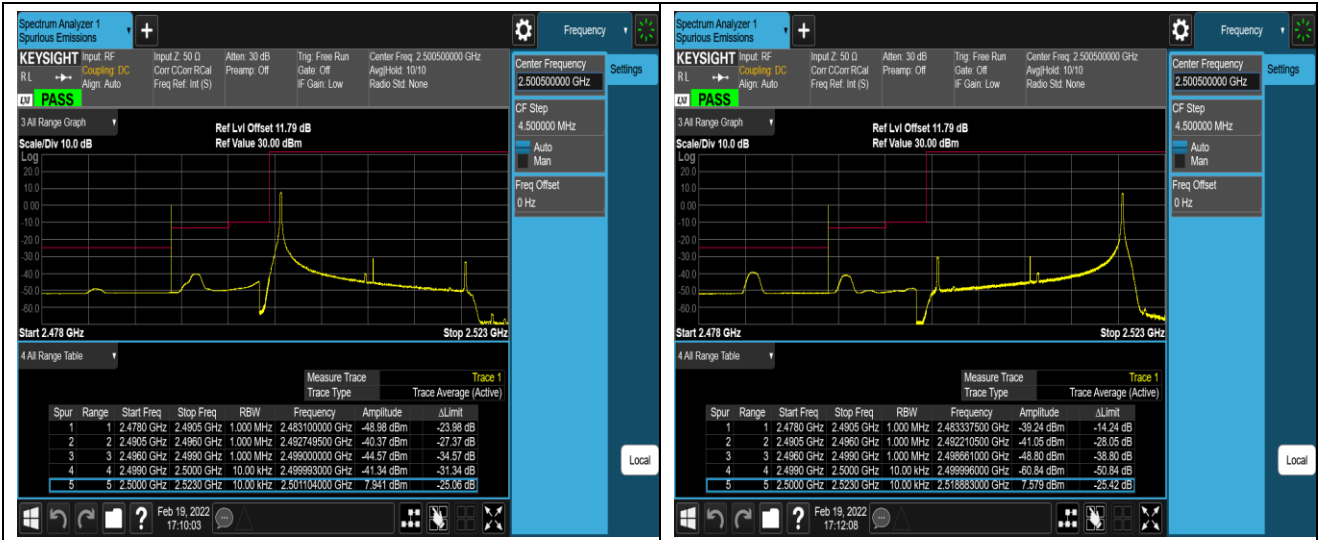

Band7-20MHz-QPSK-21350-1RB#0

Band7-20MHz-QPSK-21350-1RB#99

Band7-20MHz-QPSK-21350-100RB#0

Band7-20MHz-16QAM-20850-1RB#0

Band7-20MHz-16QAM-20850-1RB#99

Band38-5MHz-16QAM-37775-25RB#0

Band38-5MHz-16QAM-38225-1RB#0

Band38-5MHz-16QAM-38225-1RB#24

Band38-5MHz-16QAM-38225-25RB#0

Band38-20MHz-QPSK-37850-1RB#0

Band38-20MHz-QPSK-37850-1RB#99

Band38-20MHz-16QAM-37850-100RB#0

Band38-20MHz-16QAM-38150-1RB#0

Band38-20MHz-16QAM-38150-1RB#99