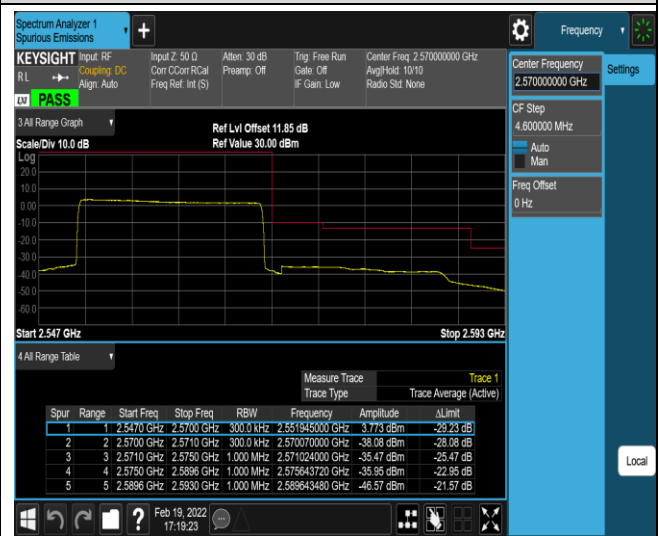

Band5-10MHz-QPSK-20450-50RB#0

Band5-10MHz-QPSK-20600-1RB#0

Band5-10MHz-QPSK-20600-1RB#49

Band5-10MHz-QPSK-20600-50RB#0

Band5-10MHz-16QAM-20450-1RB#0

Band5-10MHz-16QAM-20450-1RB#49

Band7-20MHz-QPSK-20850-100RB#0

Band7-20MHz-QPSK-21350-1RB#0

Band7-20MHz-QPSK-21350-1RB#99

Band7-20MHz-QPSK-21350-100RB#0

Band7-20MHz-16QAM-20850-1RB#0

Band7-20MHz-16QAM-20850-1RB#99

Band38-5MHz-16QAM-37775-25RB#0

Band38-5MHz-16QAM-38225-1RB#0

Band38-5MHz-16QAM-38225-1RB#24

Band38-5MHz-16QAM-38225-25RB#0

Band38-20MHz-QPSK-37850-1RB#0

Band38-20MHz-QPSK-37850-1RB#99

Band38-20MHz-16QAM-37850-100RB#0

Band38-20MHz-16QAM-38150-1RB#0

Band38-20MHz-16QAM-38150-1RB#99