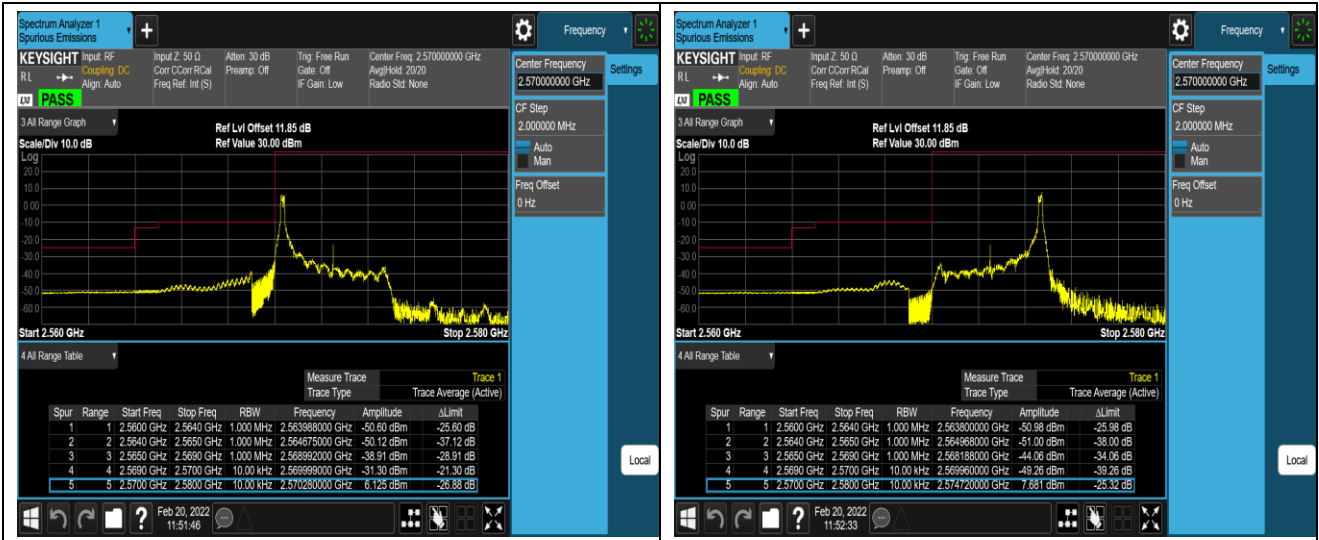

Band7-20MHz-QPSK-21350-1RB#0

Band7-20MHz-QPSK-21350-1RB#99

Band7-20MHz-QPSK-21350-100RB#0

Band7-20MHz-16QAM-20850-1RB#0

Band7-20MHz-16QAM-20850-1RB#99

Band38-5MHz-16QAM-37775-25RB#0

Band38-5MHz-16QAM-38225-1RB#0

Band38-5MHz-16QAM-38225-1RB#24

Band38-5MHz-16QAM-38225-25RB#0

Band38-20MHz-QPSK-37850-1RB#0

Band38-20MHz-QPSK-37850-1RB#99

Band38-20MHz-16QAM-37850-100RB#0

Band38-20MHz-16QAM-38150-1RB#0

Band38-20MHz-16QAM-38150-1RB#99