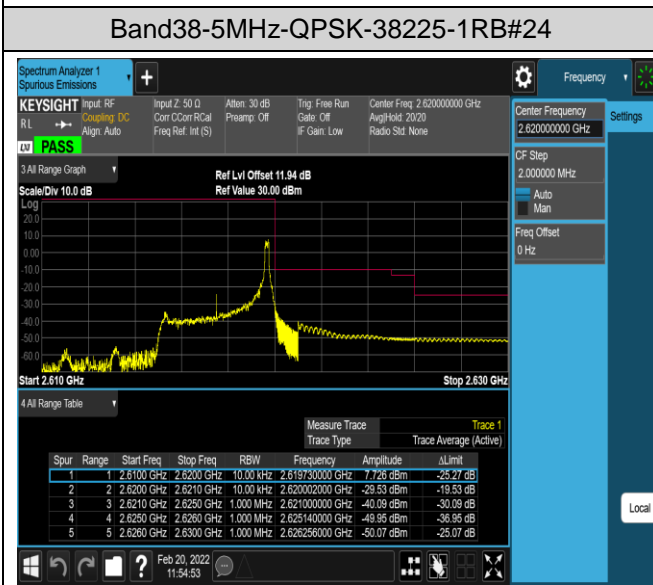

Band5-10MHz-QPSK-20450-50RB#0

Band5-10MHz-QPSK-20600-1RB#0

Band5-10MHz-QPSK-20600-1RB#49

Band5-10MHz-QPSK-20600-50RB#0

Band5-10MHz-16QAM-20450-1RB#0

Band5-10MHz-16QAM-20450-1RB#49

Band7-20MHz-QPSK-20850-100RB#0

Band7-20MHz-QPSK-21350-1RB#0

Band7-20MHz-QPSK-21350-1RB#99

Band7-20MHz-QPSK-21350-100RB#0

Band7-20MHz-16QAM-20850-1RB#0

Band7-20MHz-16QAM-20850-1RB#99

Band38-5MHz-16QAM-37775-25RB#0

Band38-5MHz-16QAM-38225-1RB#0