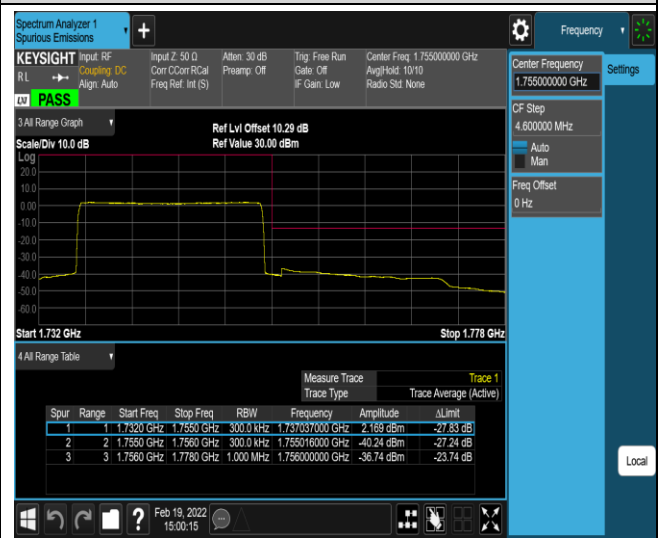

Band4-20MHz-QPSK-20050-1RB#99

Band4-20MHz-QPSK-20050-100RB#0

Band4-20MHz-QPSK-20300-1RB#0

Band4-20MHz-QPSK-20300-1RB#99

Band4-20MHz-QPSK-20300-100RB#0

Band4-20MHz-16QAM-20050-1RB#0

Band4-20MHz-16QAM-20050-1RB#99

Band4-20MHz-16QAM-20050-100RB#0

Band4-20MHz-16QAM-20300-1RB#0

Band4-20MHz-16QAM-20300-1RB#99

Band4-20MHz-16QAM-20300-100RB#0

Band5-1.4MHz-QPSK-20407-1RB#0

Band5-1.4MHz-QPSK-20407-1RB#5

Band5-1.4MHz-QPSK-20407-6RB#0