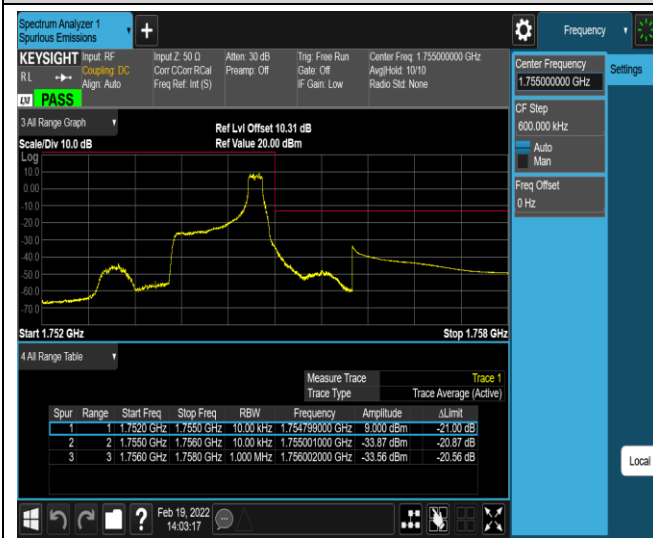

Band4-1.4MHz-16QAM-19957-1RB#0

Band4-1.4MHz-16QAM-19957-1RB#5

Band4-1.4MHz-16QAM-19957-6RB#0

Band4-1.4MHz-16QAM-20393-1RB#0

Band4-1.4MHz-16QAM-20393-1RB#5

Band4-1.4MHz-16QAM-20393-6RB#0

Band4-20MHz-QPSK-20050-1RB#0

Band4-20MHz-QPSK-20050-1RB#99

Band4-20MHz-QPSK-20050-100RB#0

Band4-20MHz-QPSK-20300-1RB#0

Band4-20MHz-QPSK-20300-1RB#99

Band4-20MHz-QPSK-20300-100RB#0

Band4-20MHz-16QAM-20050-1RB#0

Band4-20MHz-16QAM-20050-1RB#99