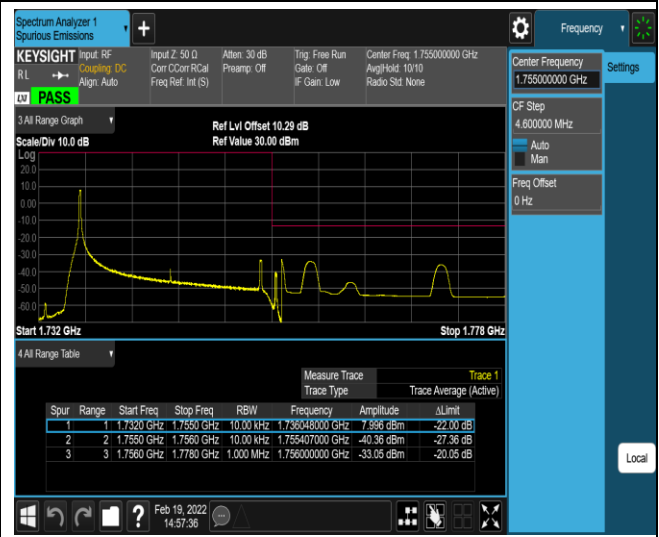

Band4-20MHz-QPSK-20050-1RB#99

Band4-20MHz-QPSK-20050-100RB#0

Band4-20MHz-QPSK-20300-1RB#0

Band4-20MHz-QPSK-20300-1RB#99

Band4-20MHz-QPSK-20300-100RB#0

Band4-20MHz-16QAM-20050-1RB#0

Band4-20MHz-16QAM-20050-1RB#99