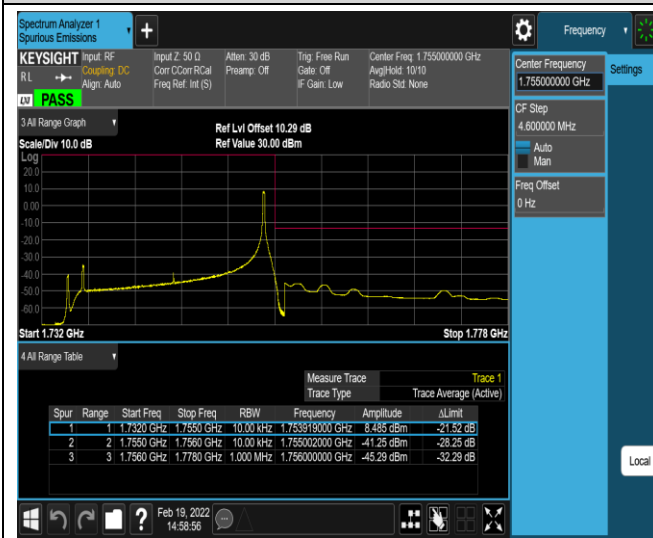

Band4-20MHz-QPSK-20050-1RB#99

Band4-20MHz-QPSK-20050-100RB#0

Band4-20MHz-QPSK-20300-1RB#0

Band4-20MHz-QPSK-20300-1RB#99

Band4-20MHz-QPSK-20300-100RB#0

Band4-20MHz-16QAM-20050-1RB#0

Band4-20MHz-16QAM-20050-1RB#99

Band4-20MHz-16QAM-20050-100RB#0

Band4-20MHz-16QAM-20300-1RB#0

Band4-20MHz-16QAM-20300-1RB#99

Band4-20MHz-16QAM-20300-100RB#0

Band5-1.4MHz-QPSK-20407-1RB#0

Band5-1.4MHz-QPSK-20407-1RB#5

Band5-1.4MHz-QPSK-20407-6RB#0