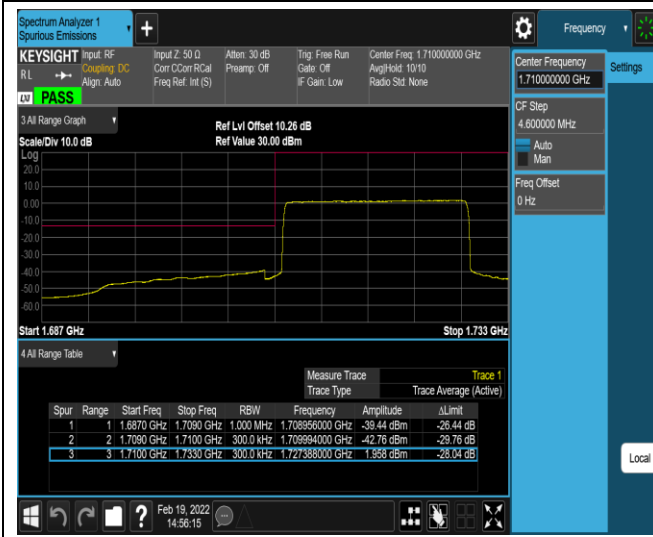

Band4-1.4MHz-16QAM-19957-1RB#0

Band4-1.4MHz-16QAM-19957-1RB#5

Band4-1.4MHz-16QAM-19957-6RB#0

Band4-1.4MHz-16QAM-20393-1RB#0

Band4-1.4MHz-16QAM-20393-1RB#5

Band4-1.4MHz-16QAM-20393-6RB#0

Band4-20MHz-QPSK-20050-1RB#0

Band4-20MHz-QPSK-20050-1RB#99

Band4-20MHz-QPSK-20050-100RB#0

Band4-20MHz-QPSK-20300-1RB#0

Band4-20MHz-QPSK-20300-1RB#99

Band4-20MHz-QPSK-20300-100RB#0

Band4-20MHz-16QAM-20050-1RB#0

Band4-20MHz-16QAM-20050-1RB#99