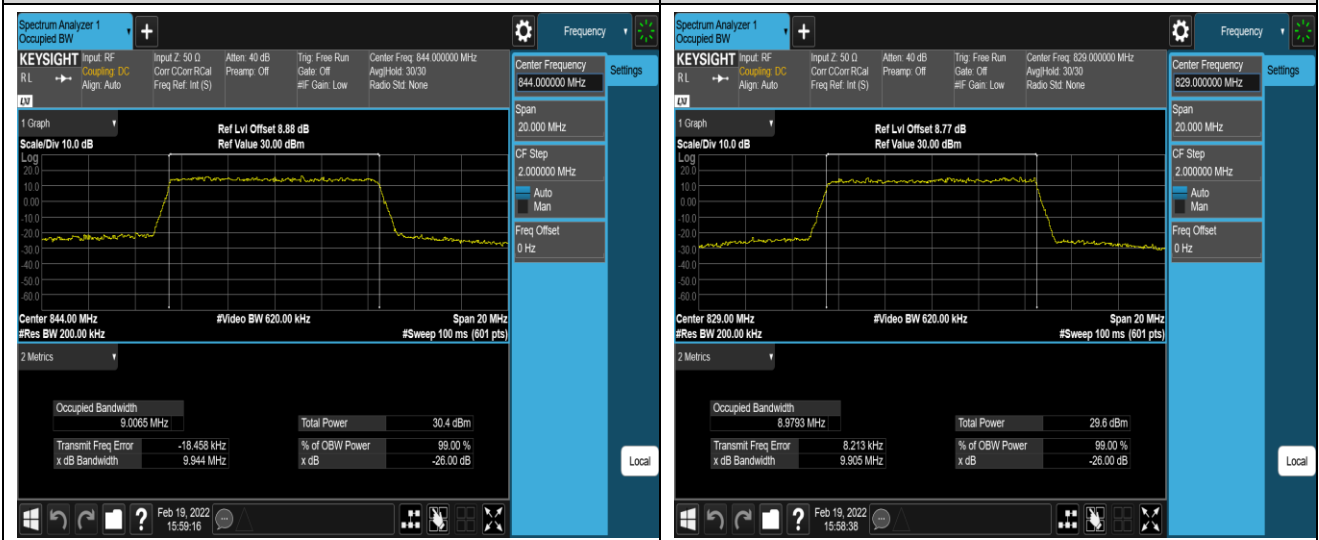

Band5-10MHz-QPSK-20600-50RB#0

Band5-10MHz-16QAM-20450-50RB#0

Band5-10MHz-16QAM-20525-50RB#0

Band5-10MHz-16QAM-20600-50RB#0

Band7-5MHz-QPSK-20775-25RB#0

Band7-5MHz-QPSK-21100-25RB#0

Band7-5MHz-QPSK-21425-25RB#0