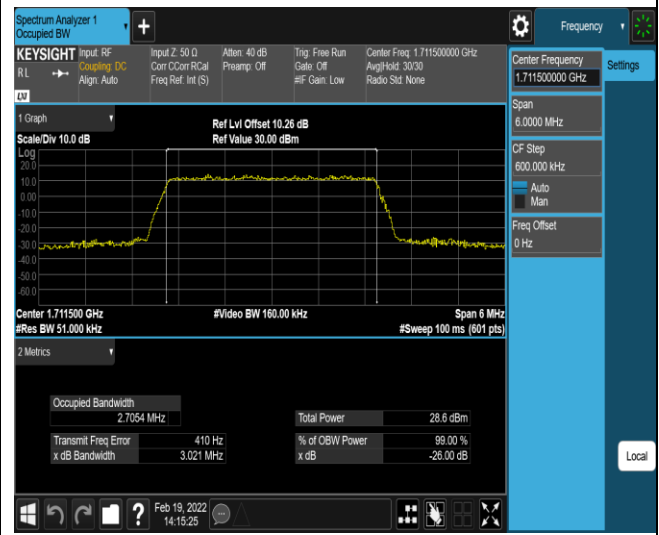

Band4-1.4MHz-16QAM-19957-6RB#0

Band4-1.4MHz-16QAM-20175-6RB#0

Band4-1.4MHz-16QAM-20393-6RB#0

Band4-3MHz-QPSK-19965-15RB#0

Band4-3MHz-QPSK-20175-15RB#0

Band4-3MHz-QPSK-20385-15RB#0

Band4-3MHz-16QAM-19965-15RB#0