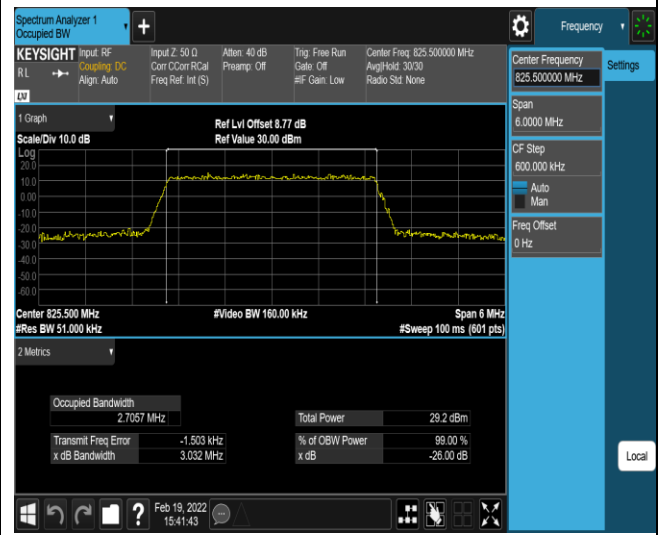

Band4-20MHz-QPSK-20175-100RB#0

Band5-3MHz-QPSK-20635-15RB#0

Band5-3MHz-16QAM-20415-15RB#0

Band5-3MHz-16QAM-20525-15RB#0

Band5-3MHz-16QAM-20635-15RB#0

Band5-5MHz-QPSK-20425-25RB#0

Band5-5MHz-QPSK-20525-25RB#0