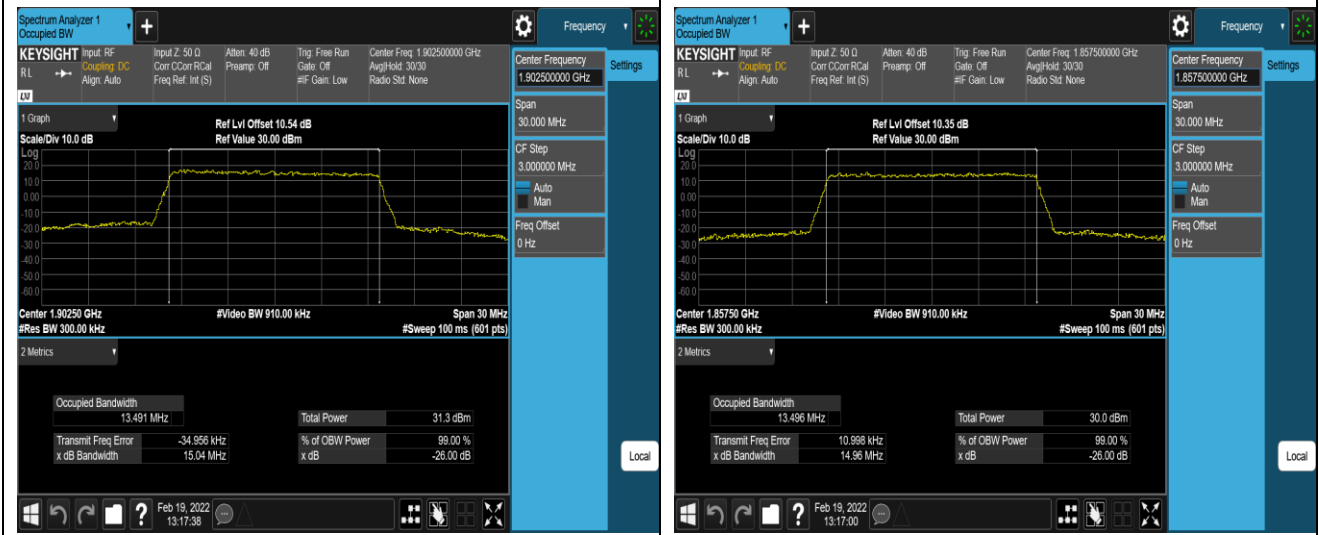

Band2-15MHz-QPSK-19125-75RB#0

Band2-15MHz-16QAM-18675-75RB#0

Band2-15MHz-16QAM-18900-75RB#0

Band2-15MHz-16QAM-19125-75RB#0

Band2-20MHz-QPSK-18700-100RB#0

Band2-20MHz-QPSK-18900-100RB#0

Band4-1.4MHz-QPSK-20393-6RB#0