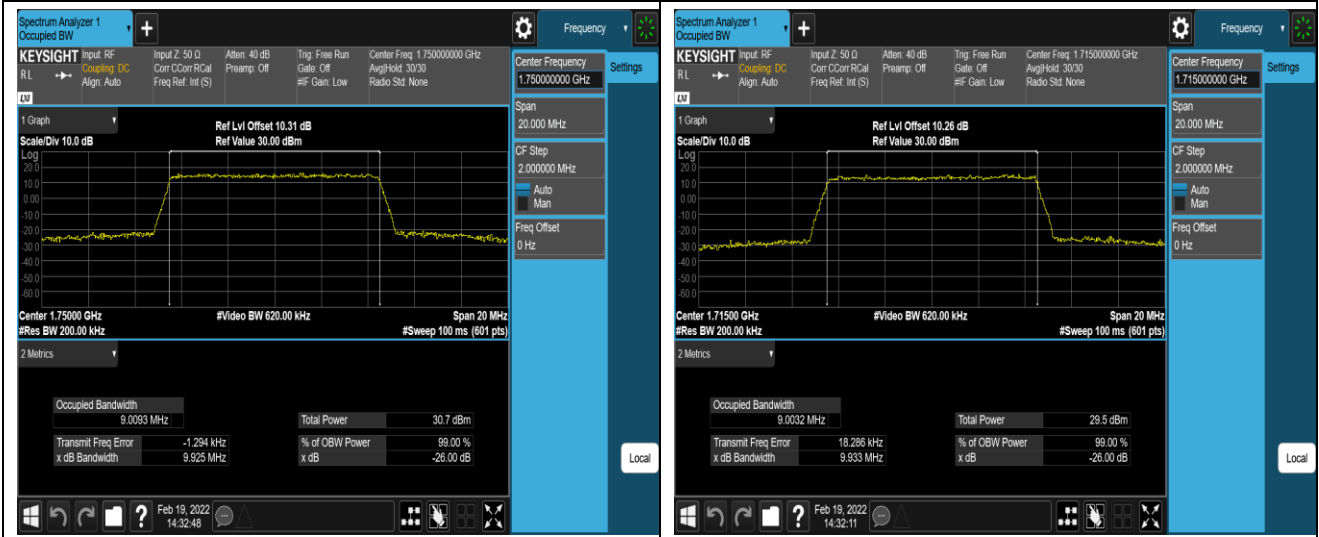

Band4-5MHz-16QAM-20375-25RB#0

Band4-10MHz-QPSK-20000-50RB#0

Band4-10MHz-QPSK-20175-50RB#0

Band4-10MHz-QPSK-20350-50RB#0

Band4-10MHz-16QAM-20000-50RB#0

Band4-10MHz-16QAM-20175-50RB#0

Band4-10MHz-16QAM-20350-50RB#0