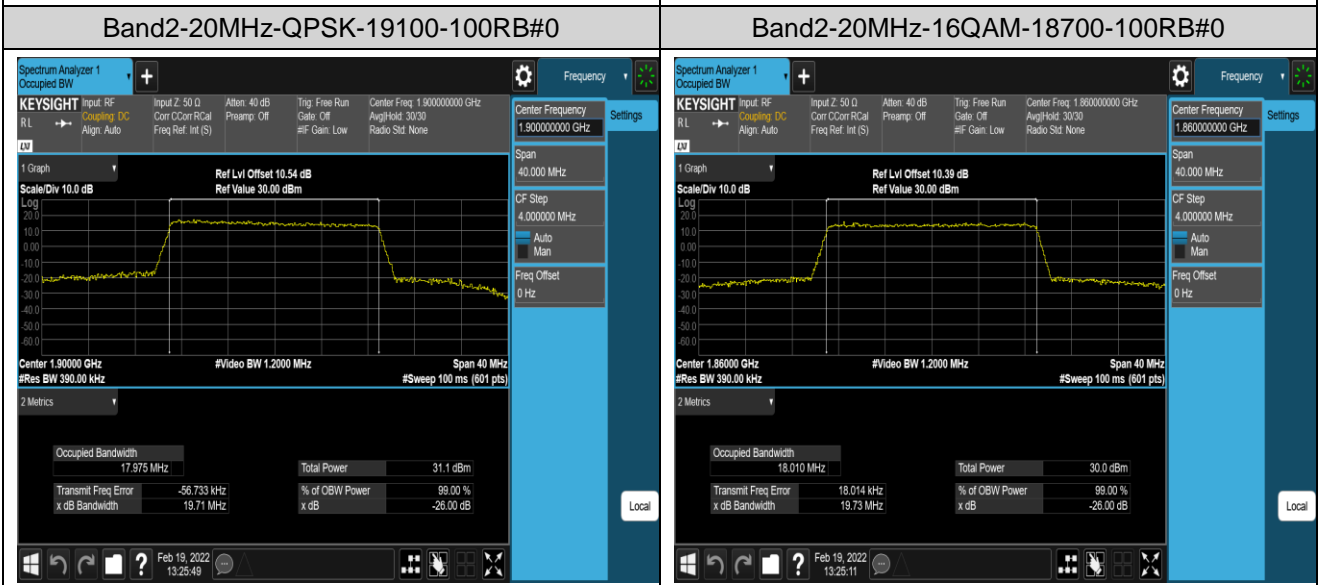

Band2-15MHz-QPSK-19125-75RB#0

Band2-15MHz-16QAM-18675-75RB#0

Band2-15MHz-16QAM-18900-75RB#0

Band2-15MHz-16QAM-19125-75RB#0

Band2-20MHz-QPSK-18700-100RB#0

Band2-20MHz-QPSK-18900-100RB#0

Band4-1.4MHz-QPSK-20393-6RB#0