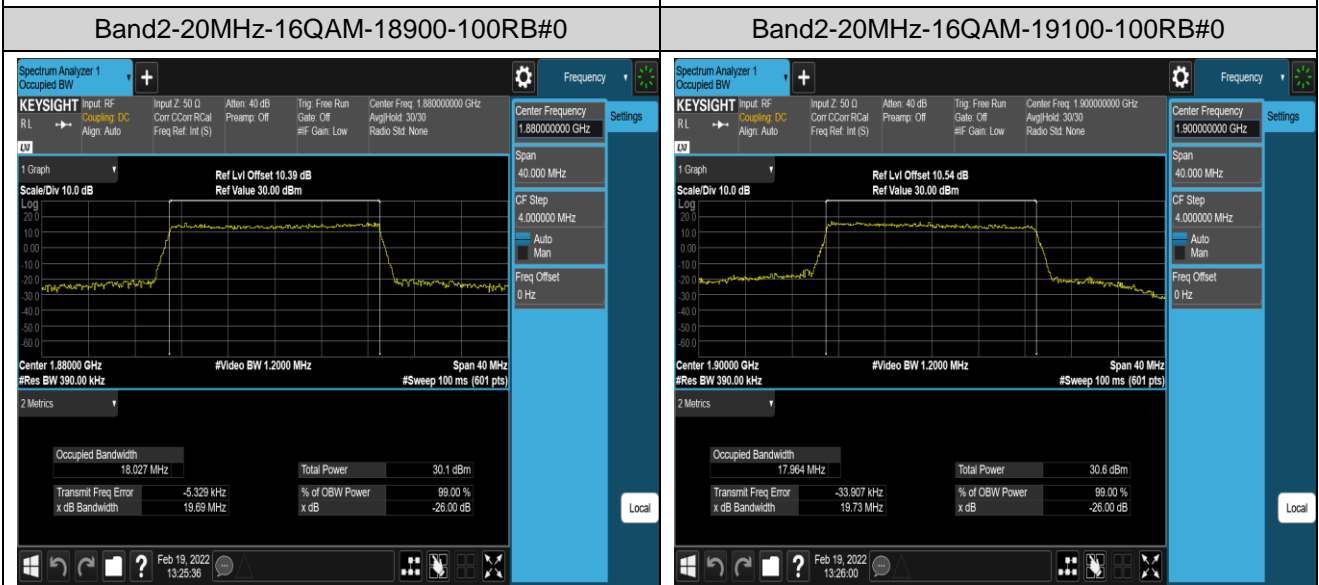

Band2-15MHz-QPSK-19125-75RB#0

Band2-15MHz-16QAM-18675-75RB#0

Band2-15MHz-16QAM-18900-75RB#0

Band2-15MHz-16QAM-19125-75RB#0

Band2-20MHz-QPSK-18700-100RB#0

Band2-20MHz-QPSK-18900-100RB#0

Band4-1.4MHz-QPSK-20393-6RB#0