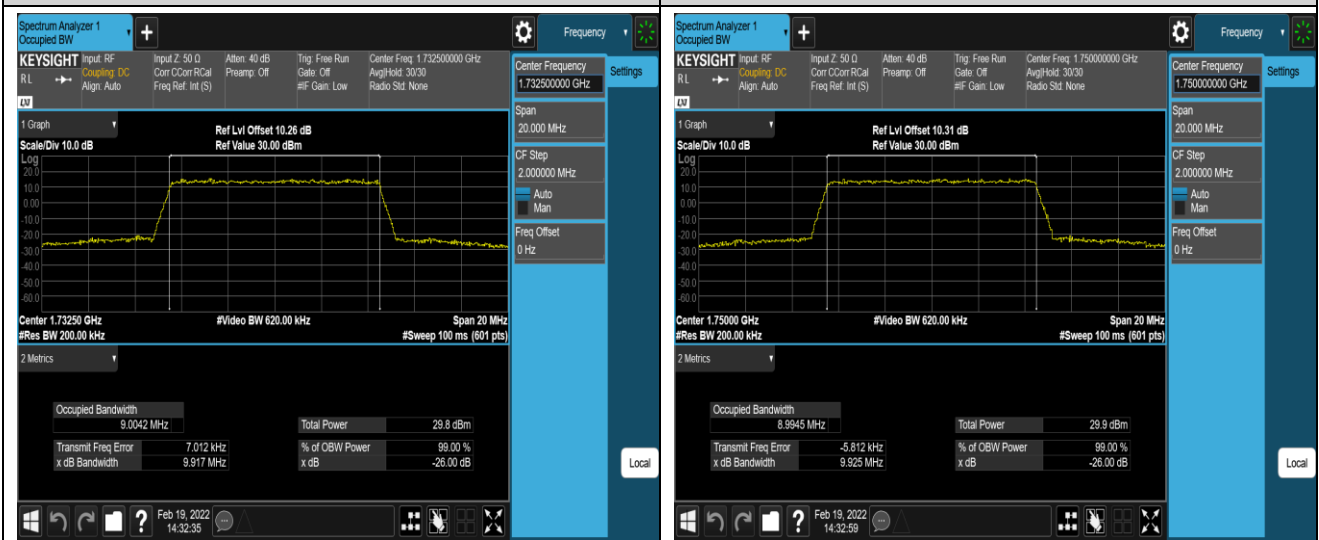

Band4-5MHz-16QAM-20375-25RB#0

Band4-10MHz-QPSK-20000-50RB#0

Band4-10MHz-QPSK-20175-50RB#0

Band4-10MHz-QPSK-20350-50RB#0

Band4-10MHz-16QAM-20000-50RB#0

Band4-10MHz-16QAM-20175-50RB#0

Band4-10MHz-16QAM-20350-50RB#0