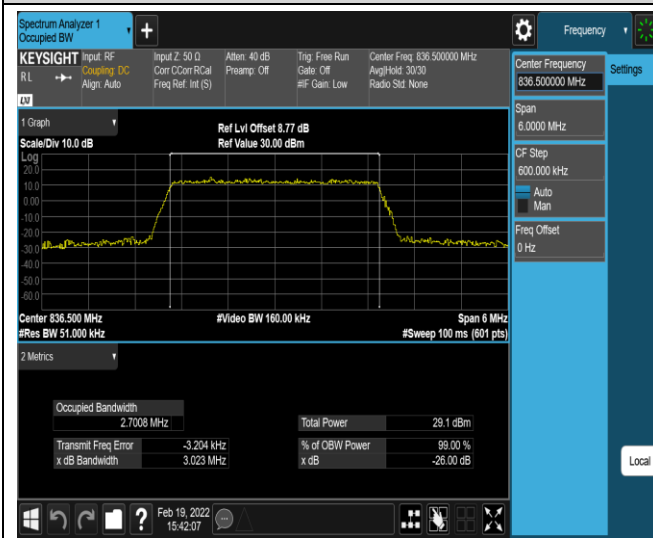

Band4-20MHz-QPSK-20175-100RB#0

Band5-3MHz-QPSK-20635-15RB#0

Band5-3MHz-16QAM-20415-15RB#0

Band5-3MHz-16QAM-20525-15RB#0

Band5-3MHz-16QAM-20635-15RB#0

Band5-5MHz-QPSK-20425-25RB#0

Band5-5MHz-QPSK-20525-25RB#0