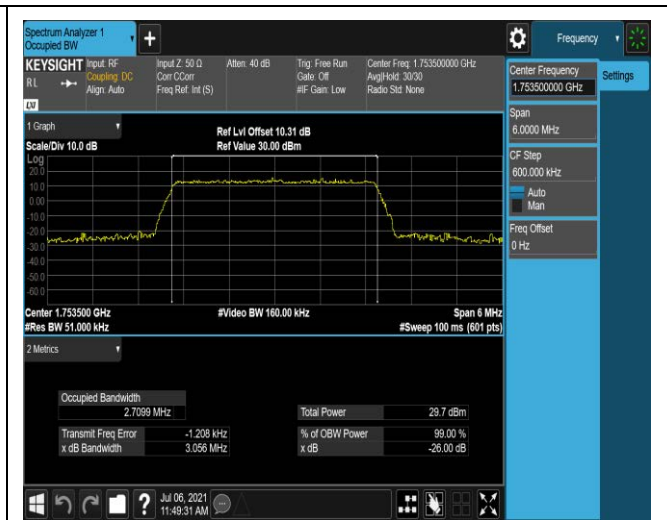

Test Graphs

Band4-3MHz-QPSK-19965-15RB#0

Band4-3MHz-QPSK-20175-15RB#0

Band4-3MHz-QPSK-20385-15RB#0

Band4-3MHz-16QAM-19965-15RB#0

Band4-3MHz-16QAM-20175-15RB#0

Band4-3MHz-16QAM-20385-15RB#0

Band4-5MHz-QPSK-19975-25RB#0