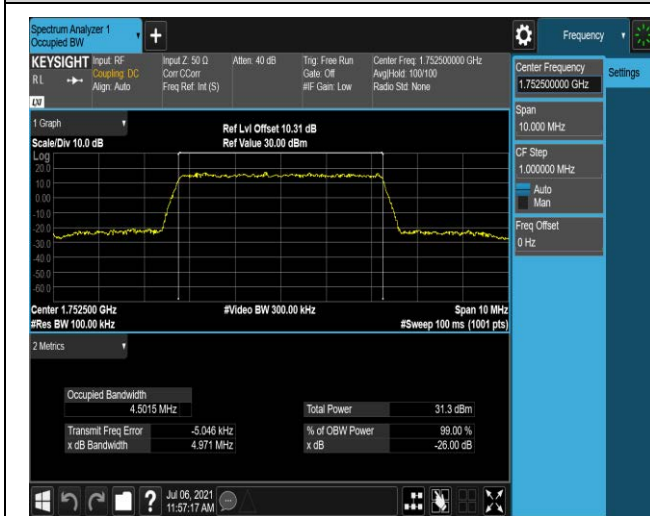

Band4-5MHz-QPSK-20375-25RB#0

Band4-5MHz-16QAM-20175-25RB#0