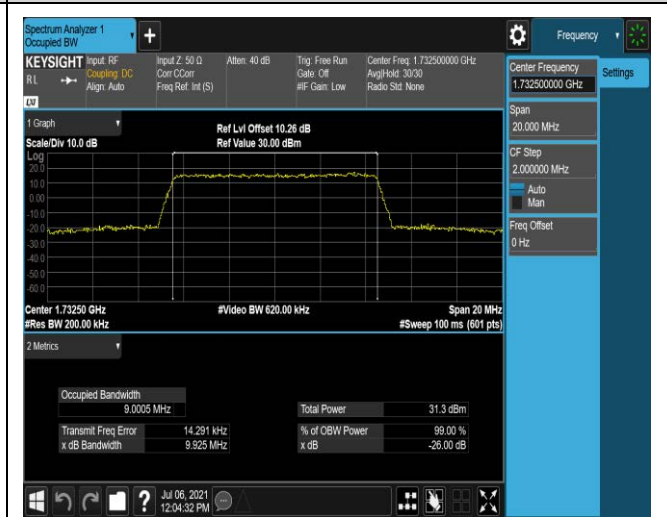

Band4-10MHz-QPSK-20175-50RB#0

Band4-10MHz-16QAM-20000-50RB#0