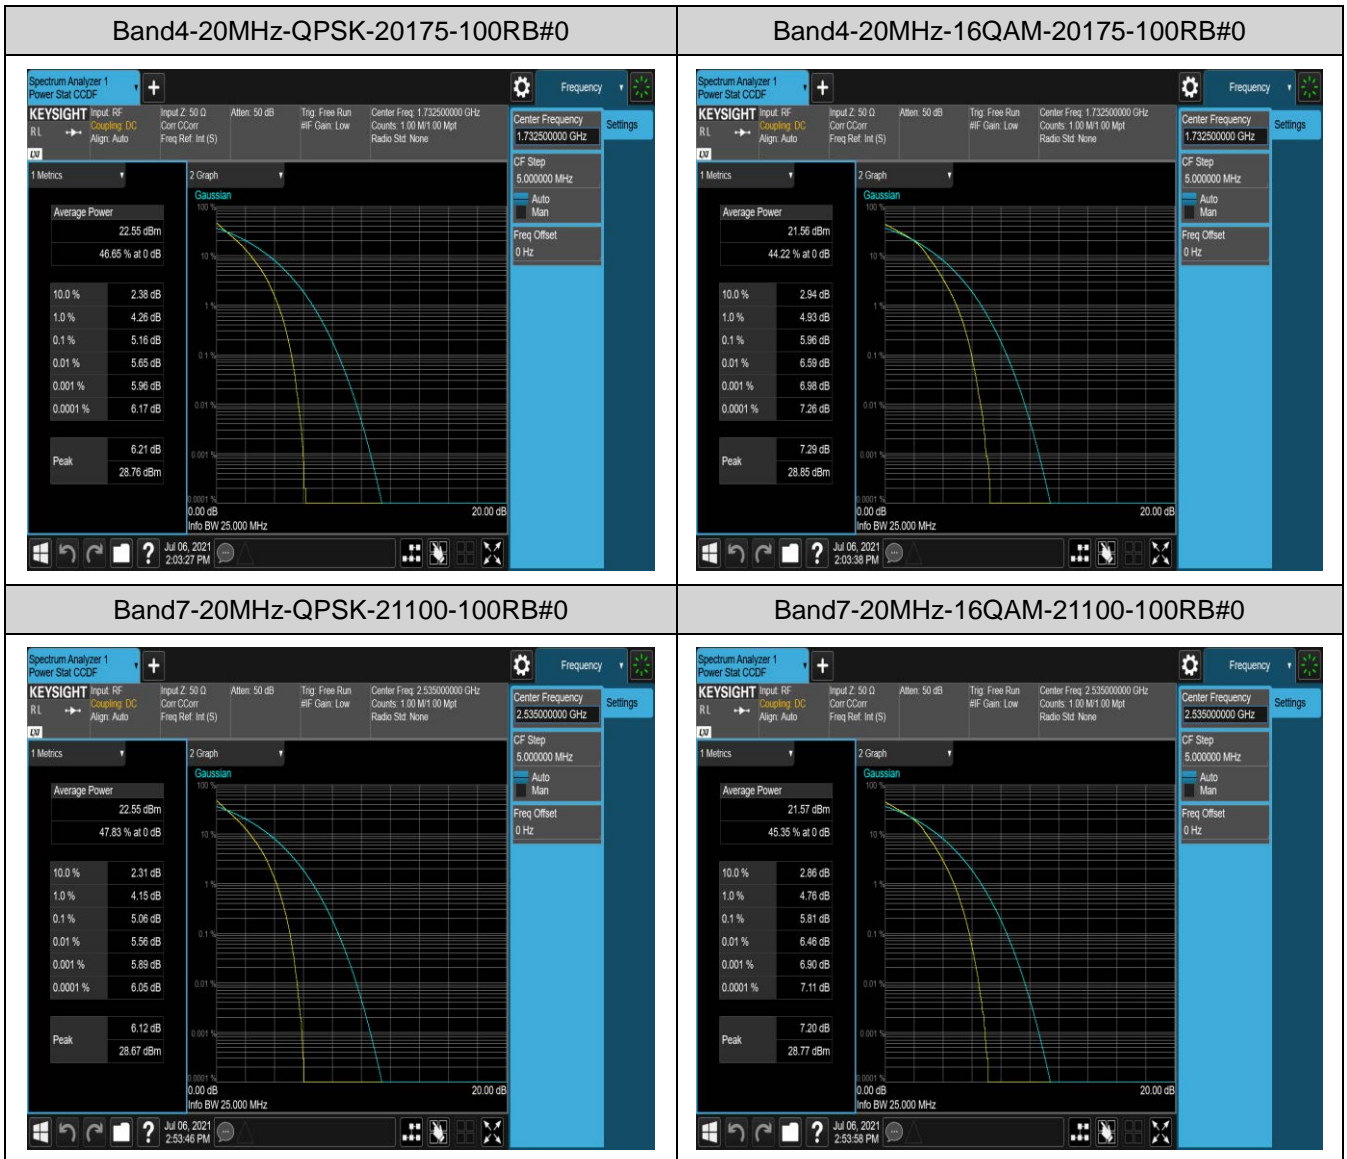

Test Graphs