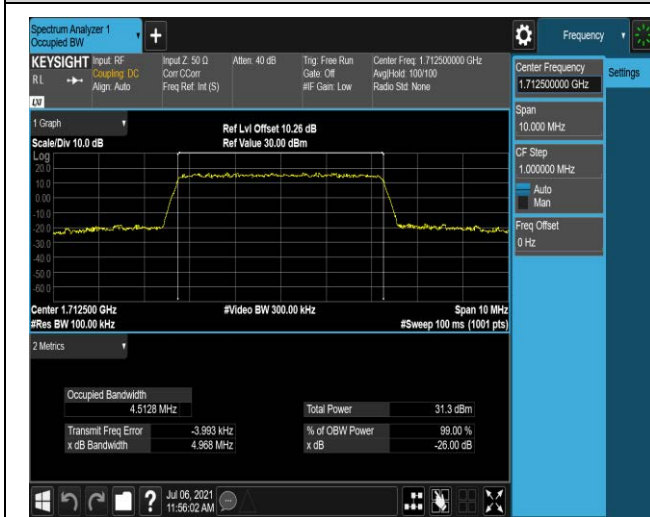

Band4-5MHz-QPSK-19975-25RB#0

Band4-5MHz-QPSK-20375-25RB#0