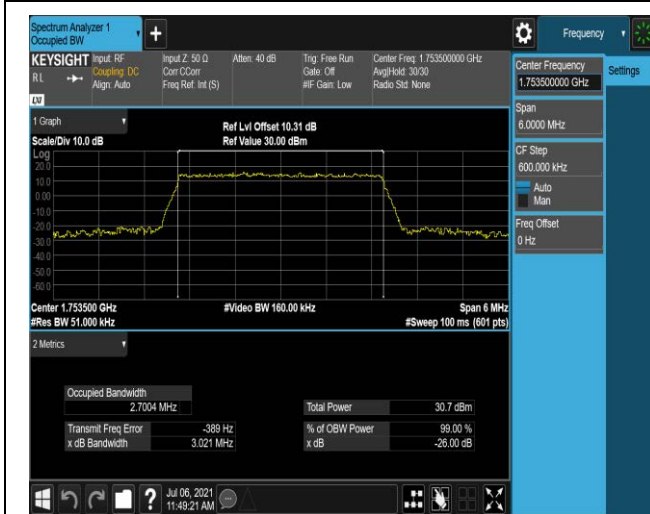

Test Graphs

Band4-3MHz-QPSK-19965-15RB#0

Band4-3MHz-QPSK-20175-15RB#0

Band4-3MHz-QPSK-20385-15RB#0

Band4-3MHz-16QAM-19965-15RB#0

Band4-3MHz-16QAM-20175-15RB#0

Band4-3MHz-16QAM-20385-15RB#0

Band4-5MHz-QPSK-19975-25RB#0