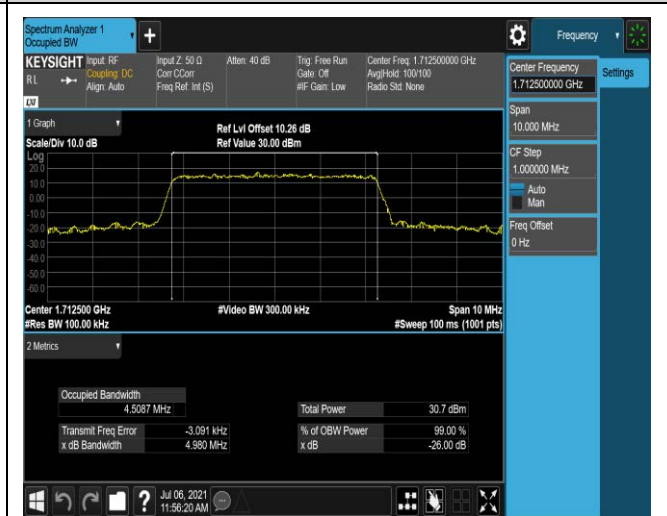

Band4-5MHz-QPSK-20175-25RB#0

Band4-5MHz-QPSK-20375-25RB#0

Band4-5MHz-16QAM-19975-25RB#0

Band4-5MHz-16QAM-20175-25RB#0

Band4-5MHz-16QAM-20375-25RB#0

Band4-10MHz-QPSK-20000-50RB#0

Band4-10MHz-QPSK-20175-50RB#0