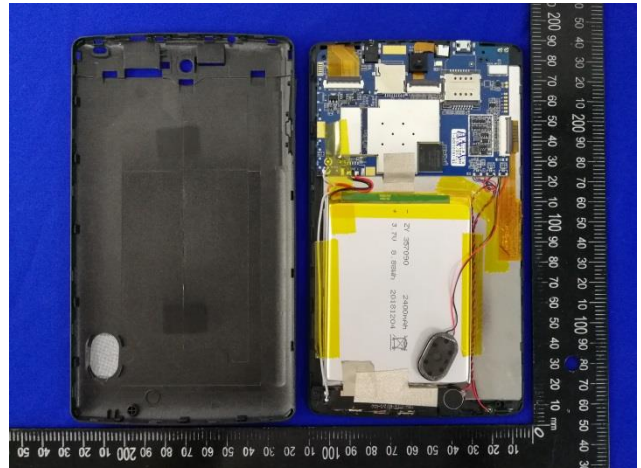

## EUT Photos (Model: PLATINUM VIEW 2)

# SAR Test Setup Photos

## Body

Front side (0mm)

Back side(0mm)

Top side(0mm)

Bottom side(0mm)

Left side(0mm)

Right side(0mm)