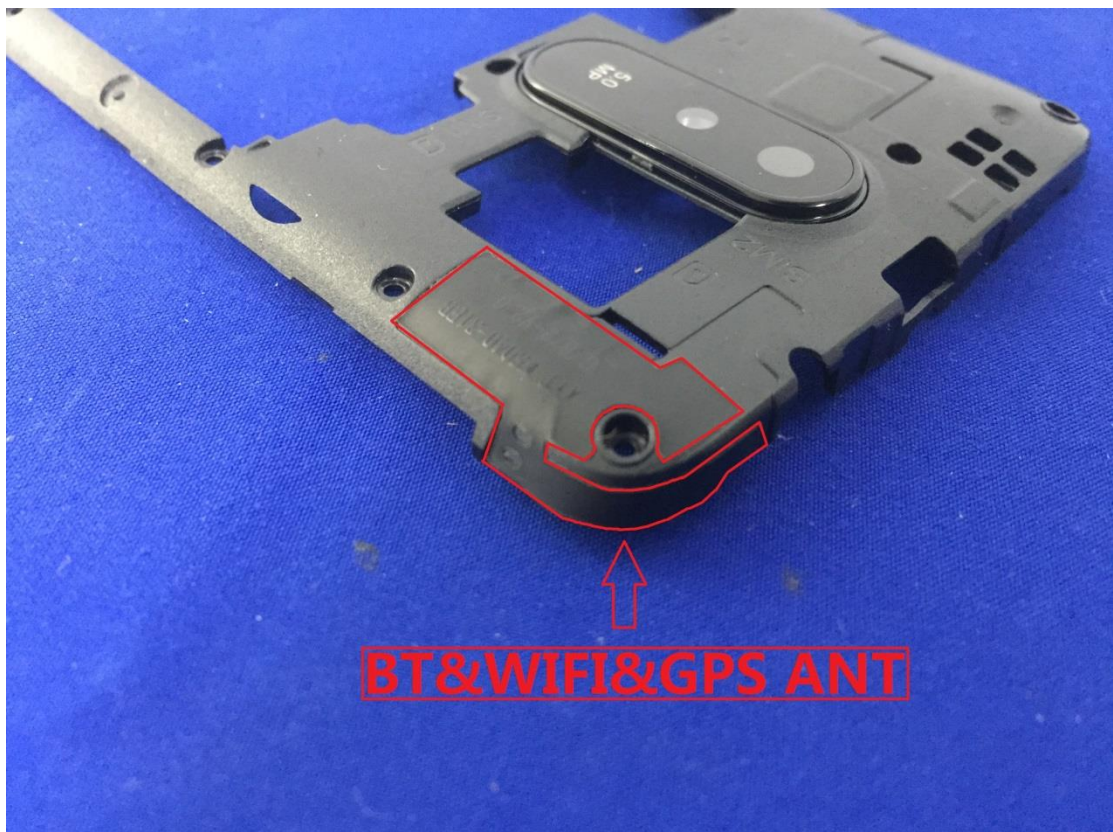

# EUT Photos (Model: Platinum D5)

# SAR Test Setup Photos

## Body

Front side (10mm)

Back side(10mm)

Top side(10mm)

Bottom side(10mm)

Left side(10mm)

Right side(10mm)