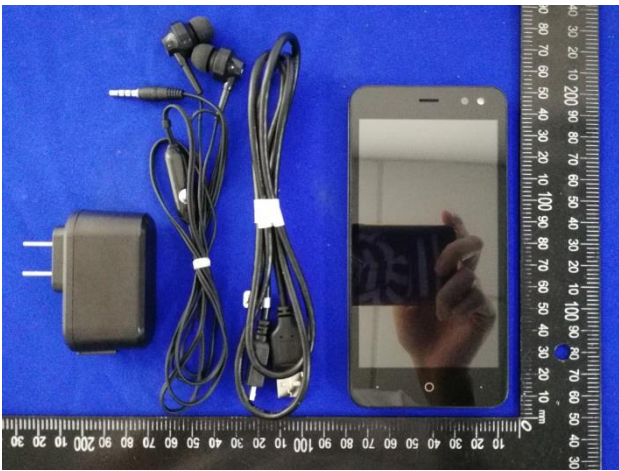

# EUT Photos (Model: Platinum D5)

## Body

Front side (10mm)

Back side(10mm)

Top side(10mm)

Bottom side(10mm)

Left side(10mm)

Right side(10mm)