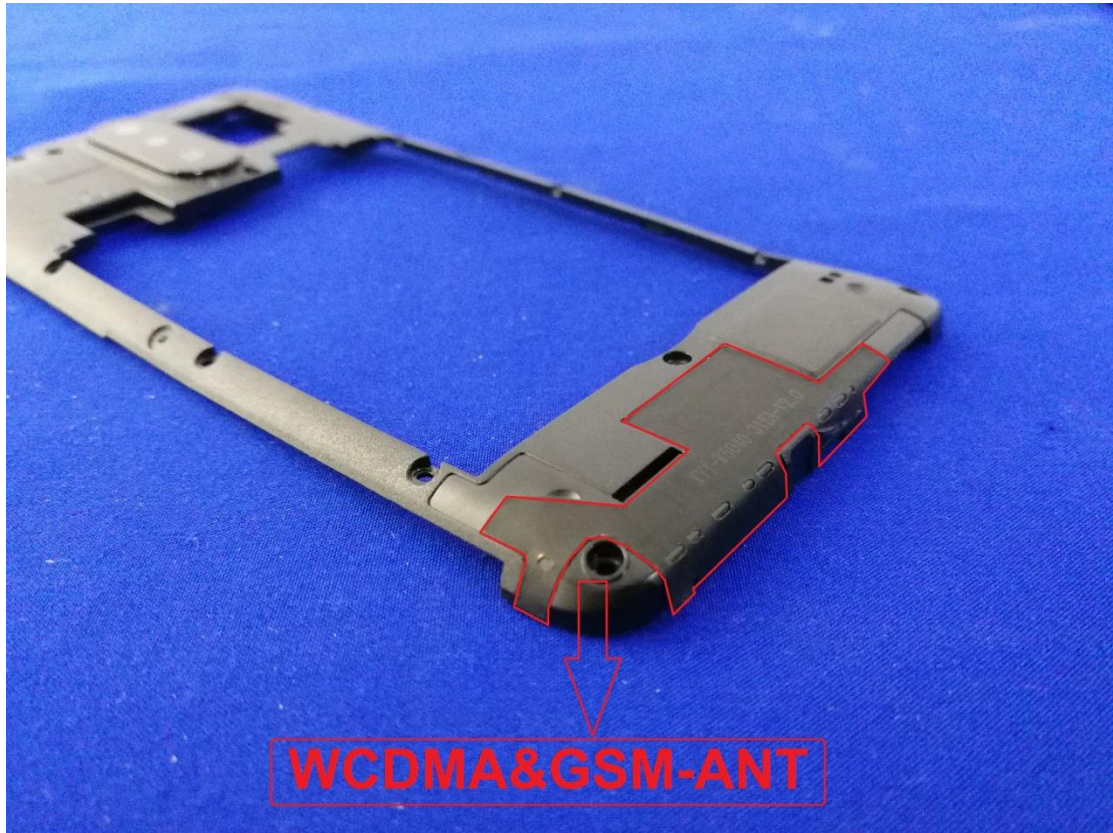

# EUT Photos (Model: Platinum D5)

# SAR Test Setup Photos

## Body

Front side (10mm)

Back side(10mm)

Top side(10mm)

Bottom side(10mm)

Left side(10mm)

Right side(10mm)