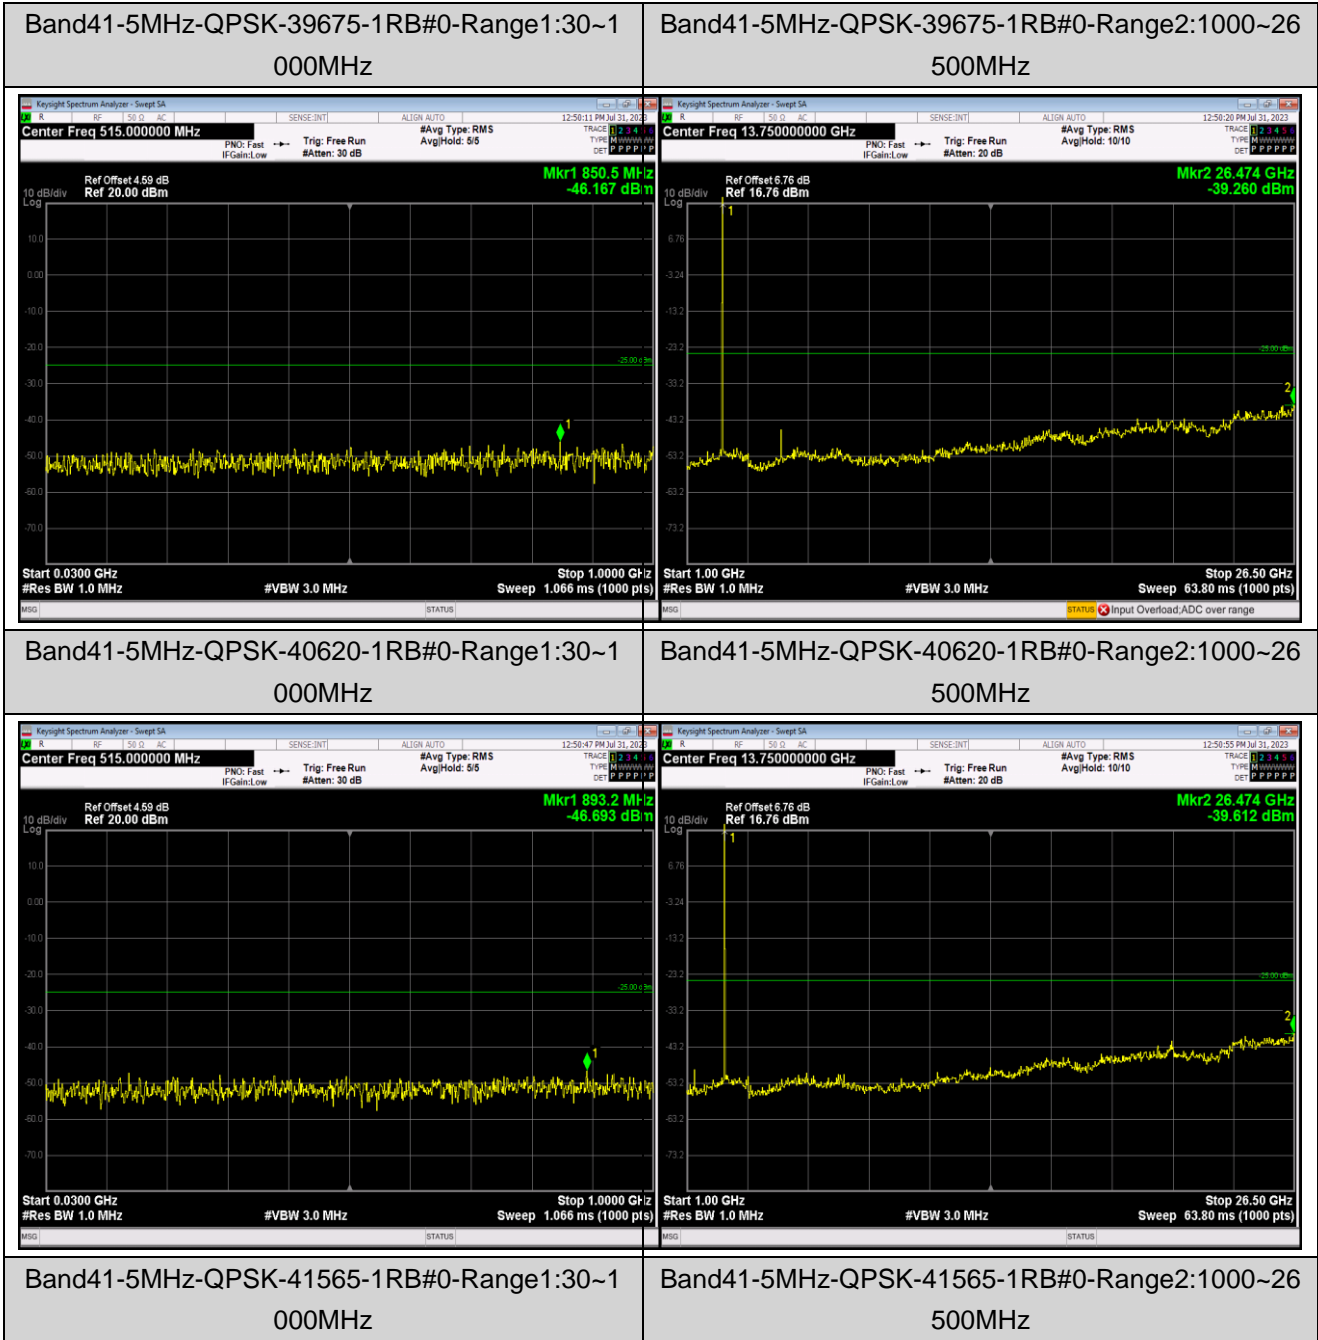

Band17-5MHz-16QAM-23825-1RB#0-Range1:30~1000MHz

Band17-5MHz-16QAM-23825-1RB#0-Range2:1000~10000MHz

Band17-10MHz-QPSK-23780-1RB#0-Range1:30~1000MHz

Band17-10MHz-QPSK-23780-1RB#0-Range2:1000~10000MHz

Band17-10MHz-16QAM-23790-1RB#0-Range1:30
~1000MHz

Band17-10MHz-16QAM-23790-1RB#0-Range2:1000~
10000MHz

Band17-10MHz-16QAM-23800-1RB#0-Range1:30
~1000MHz

Band17-10MHz-16QAM-23800-1RB#0-Range2:1000~
10000MHz

Band41-5MHz-16QAM-39675-1RB#0-Range1:30~1000MHz

Band41-5MHz-16QAM-39675-1RB#0-Range2:1000~6500MHz

Band41-5MHz-16QAM-40620-1RB#0-Range1:30~1000MHz

Band41-5MHz-16QAM-40620-1RB#0-Range2:1000~6500MHz

Band41-20MHz-QPSK-41490-1RB#0-Range1:30~1000MHz

Band41-20MHz-QPSK-41490-1RB#0-Range2:1000~6500MHz