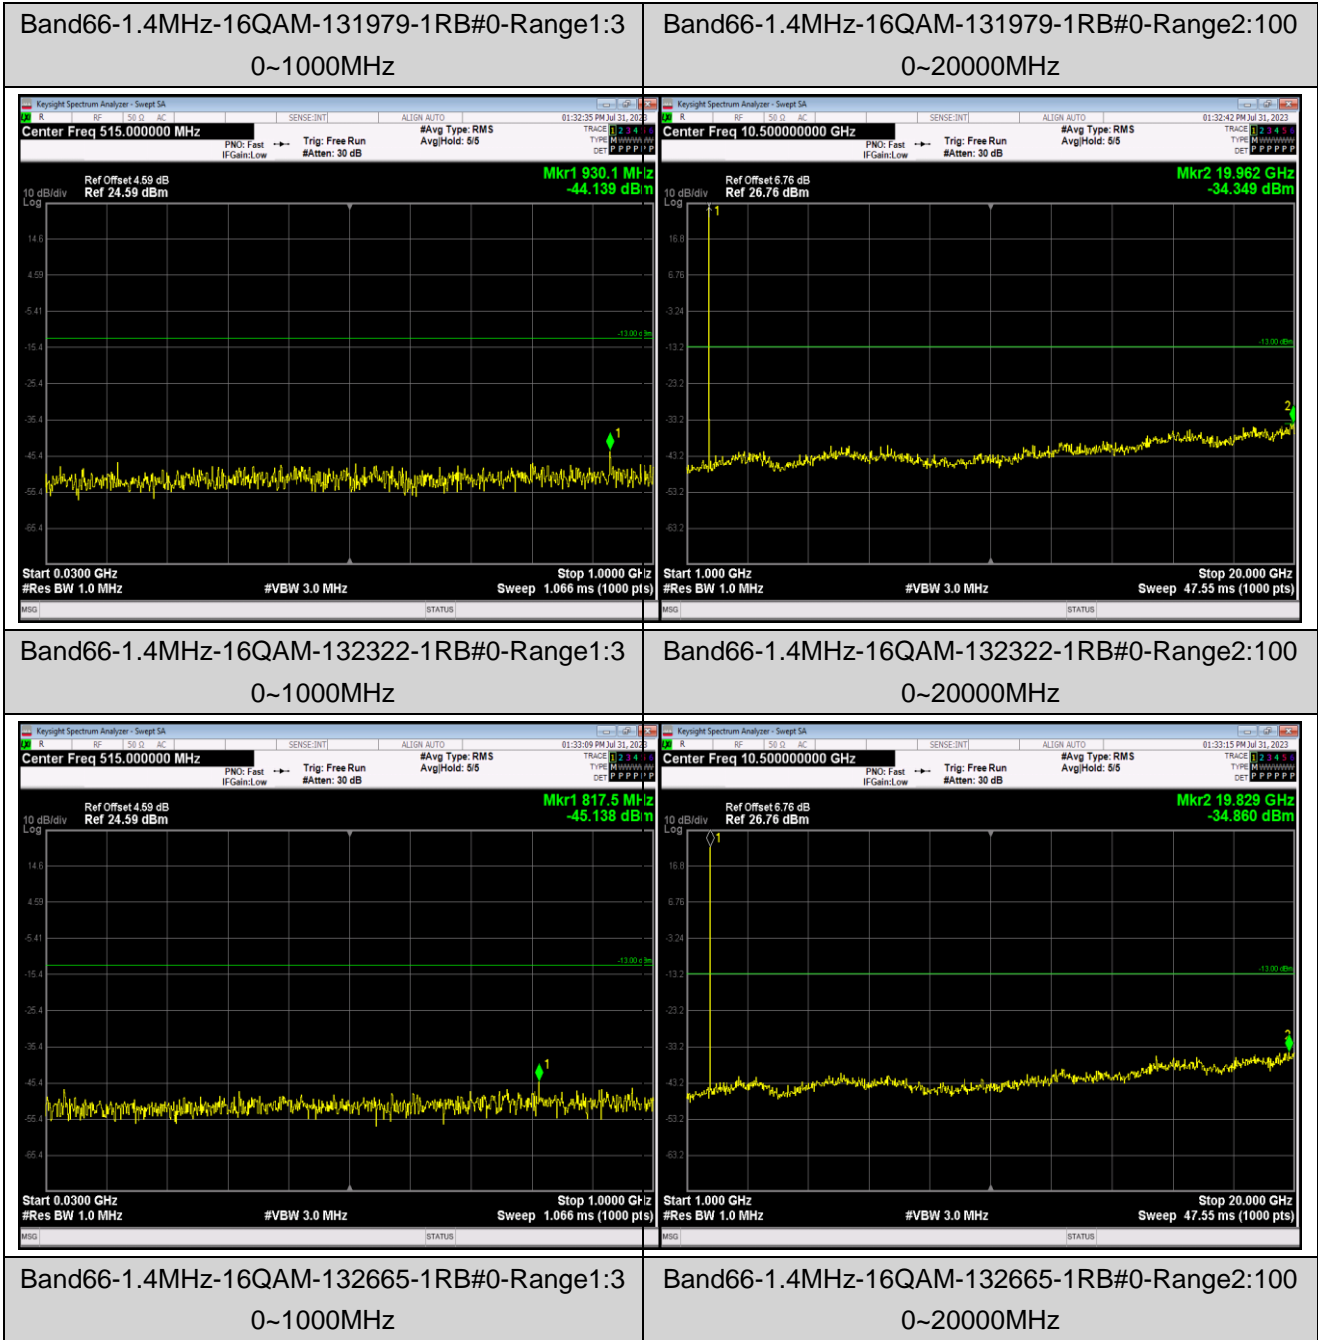

Band17-5MHz-16QAM-23825-1RB#0-Range1:30~1000MHz

Band17-5MHz-16QAM-23825-1RB#0-Range2:1000~10000MHz

Band17-10MHz-QPSK-23780-1RB#0-Range1:30~1000MHz

Band17-10MHz-QPSK-23780-1RB#0-Range2:1000~10000MHz

Band17-10MHz-16QAM-23790-1RB#0-Range1:30
~1000MHz

Band41-5MHz-16QAM-39675-1RB#0-Range2:1000~6500MHz

Band41-5MHz-16QAM-40620-1RB#0-Range1:30~1000MHz

Band41-5MHz-16QAM-40620-1RB#0-Range2:1000~6500MHz

Band41-20MHz-QPSK-41490-1RB#0-Range1:30~1000MHz

Band41-20MHz-QPSK-41490-1RB#0-Range2:1000~6500MHz

Band41-20MHz-16QAM-39750-1RB#0-Range1:30~1000MHz

Band41-20MHz-16QAM-39750-1RB#0-Range2:1000~26500MHz

Band66-1.4MHz-QPSK-132322-1RB#0-Range1:30
~1000MHz

Band66-1.4MHz-QPSK-132322-1RB#0-Range2:1000
~20000MHz

Band66-1.4MHz-QPSK-132665-1RB#0-Range1:30
~1000MHz

Band66-1.4MHz-QPSK-132665-1RB#0-Range2:1000
~20000MHz

Band66-20MHz-QPSK-132072-1RB#0-Range1:30
~1000MHz

Band66-20MHz-QPSK-132072-1RB#0-Range2:1000~
20000MHz