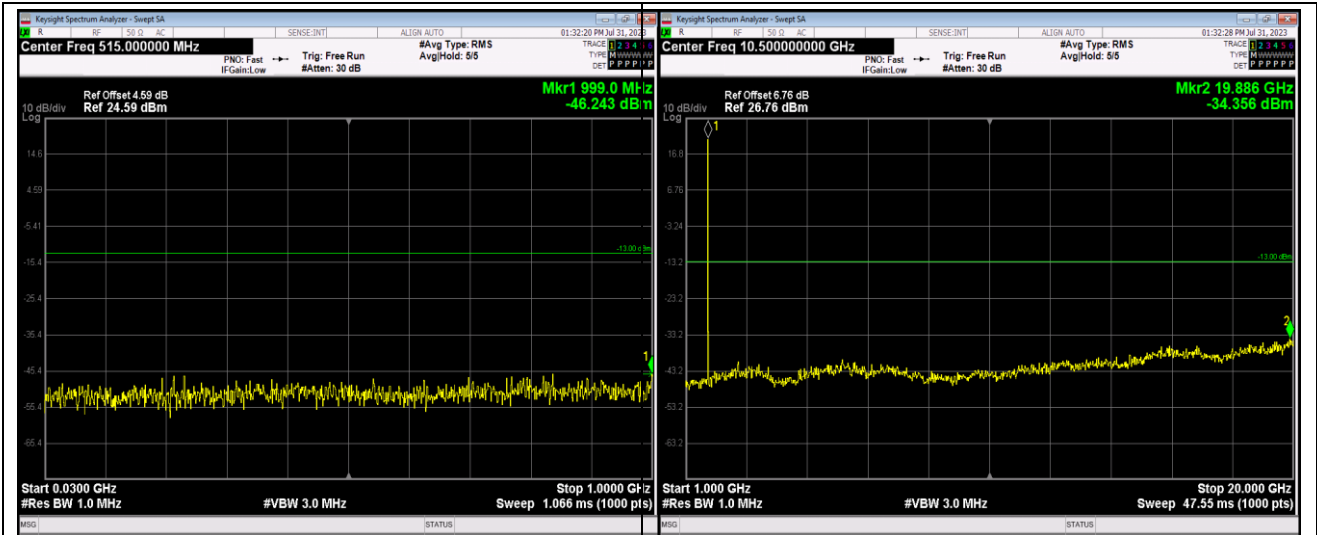

Band66-1.4MHz-QPSK-132322-1RB#0-Range2:1000
~20000MHz

Band66-1.4MHz-QPSK-132322-1RB#0-Range1:30
~1000MHz