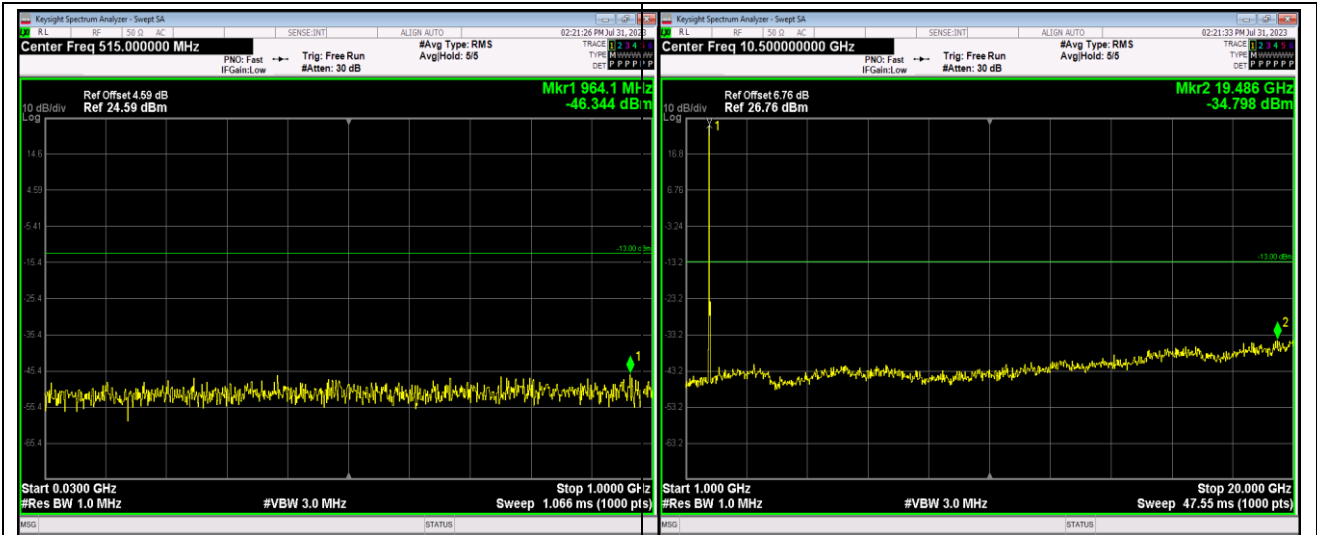

Band66-20MHz-16QAM-132572-1RB#0-Range2:1000
~20000MHz

Band66-20MHz-16QAM-132572-1RB#0-Range1:3
0~1000MHz