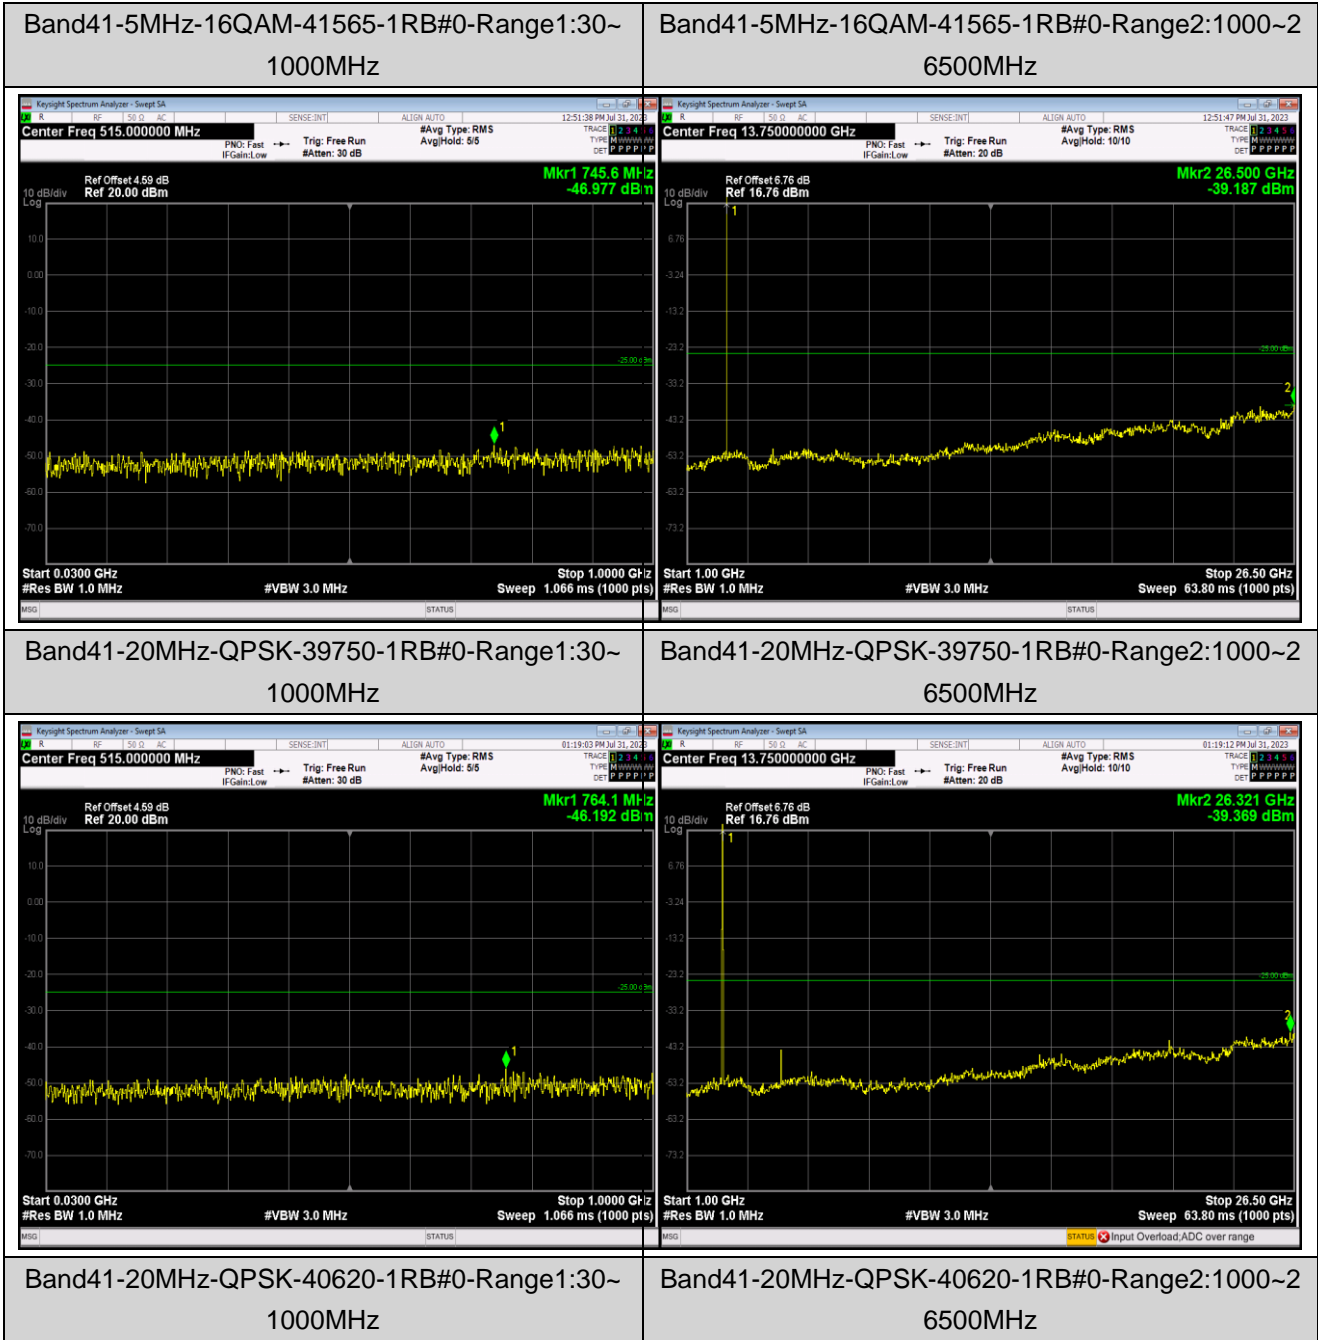

Band17-5MHz-16QAM-23825-1RB#0-Range1:30~1000MHz

Band17-5MHz-16QAM-23825-1RB#0-Range2:1000~10000MHz

Band17-10MHz-QPSK-23780-1RB#0-Range1:30~1000MHz

Band17-10MHz-QPSK-23780-1RB#0-Range2:1000~10000MHz

Band17-10MHz-16QAM-23790-1RB#0-Range1:30
~1000MHz

Band17-10MHz-16QAM-23790-1RB#0-Range2:1000~
10000MHz

Band17-10MHz-16QAM-23800-1RB#0-Range1:30
~1000MHz

Band17-10MHz-16QAM-23800-1RB#0-Range2:1000~
10000MHz

Band41-5MHz-16QAM-39675-1RB#0-Range1:30~1000MHz

Band41-5MHz-16QAM-39675-1RB#0-Range2:1000~6500MHz

Band41-5MHz-16QAM-40620-1RB#0-Range1:30~1000MHz

Band41-5MHz-16QAM-40620-1RB#0-Range2:1000~6500MHz

Band41-20MHz-QPSK-41490-1RB#0-Range1:30~1000MHz

Band41-20MHz-QPSK-41490-1RB#0-Range2:1000~6500MHz