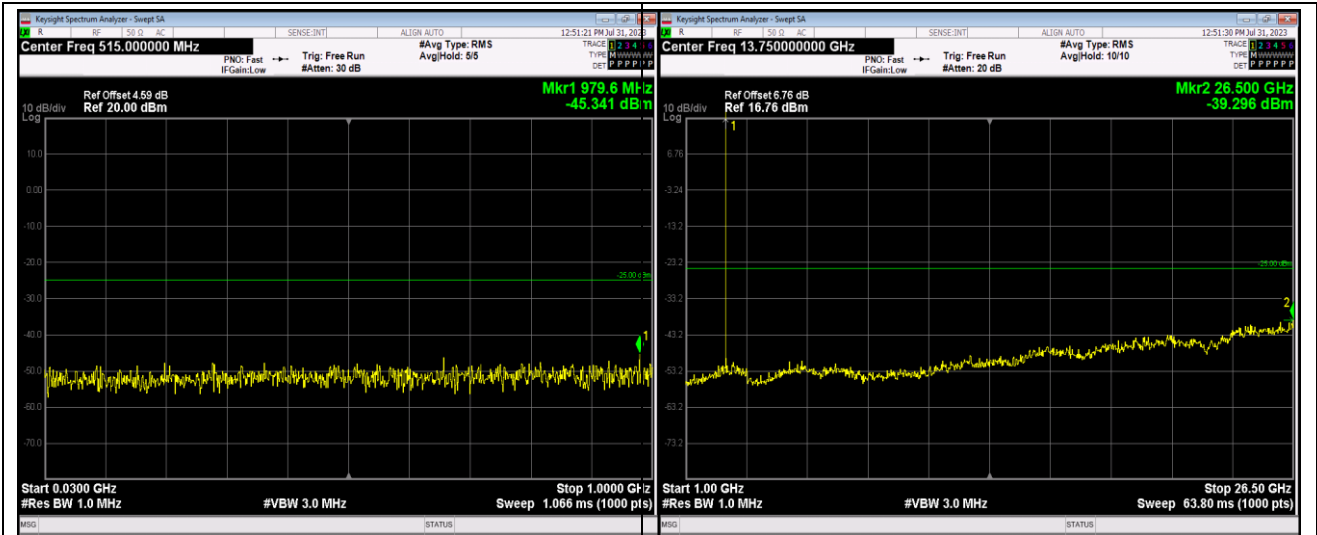

Band17-10MHz-16QAM-23790-1RB#0-Range2:1000~
10000MHz

Band17-10MHz-16QAM-23800-1RB#0-Range1:30
~1000MHz

Band17-10MHz-16QAM-23800-1RB#0-Range2:1000~
10000MHz

Band41-5MHz-16QAM-39675-1RB#0-Range1:30~1000MHz