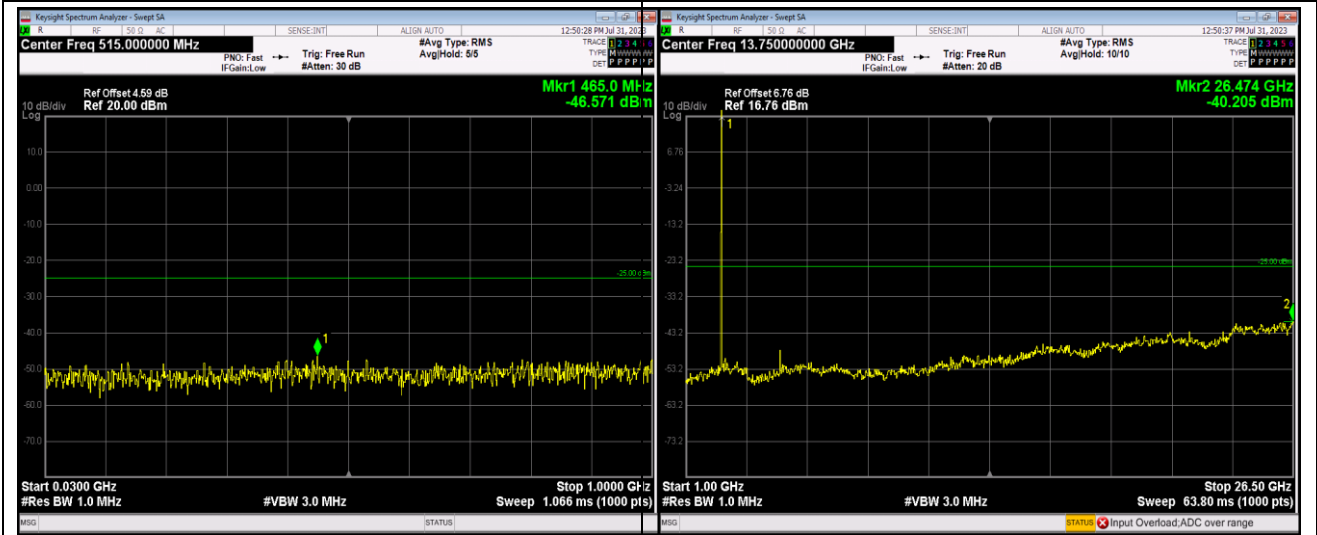

Band41-5MHz-16QAM-39675-1RB#0-Range1:30~1000MHz

Band41-5MHz-16QAM-40620-1RB#0-Range2:1000~6500MHz

Band41-5MHz-16QAM-39675-1RB#0-Range2:1000~6500MHz

Band41-5MHz-16QAM-40620-1RB#0-Range1:30~1000MHz