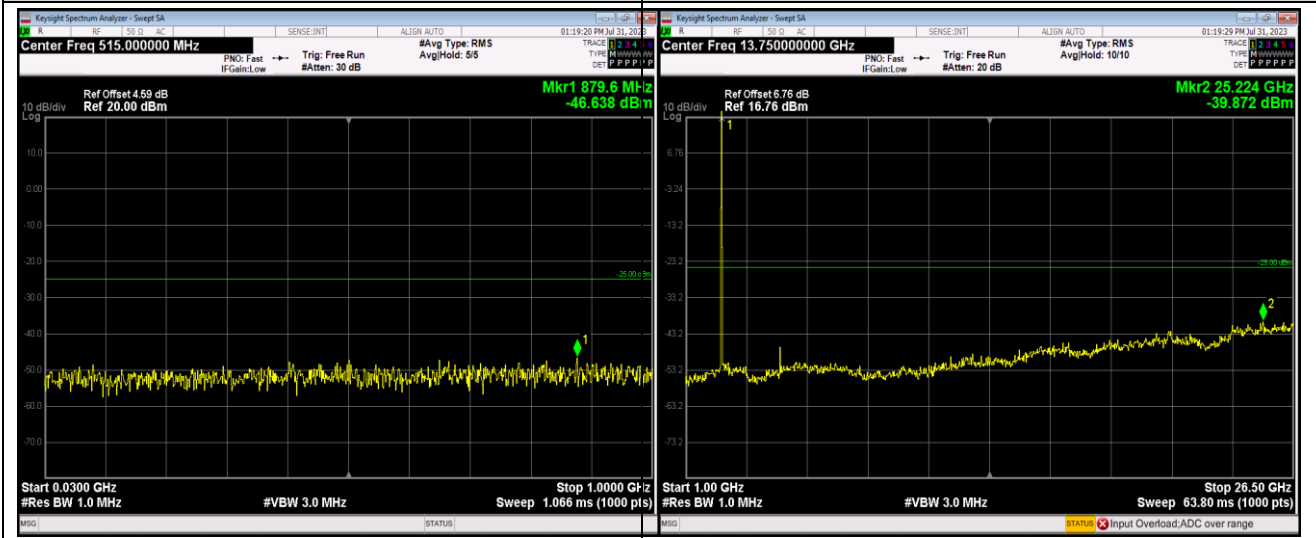

Band41-20MHz-16QAM-39750-1RB#0-Range1:30~1000MHz

Band41-20MHz-16QAM-39750-1RB#0-Range2:1000~26500MHz