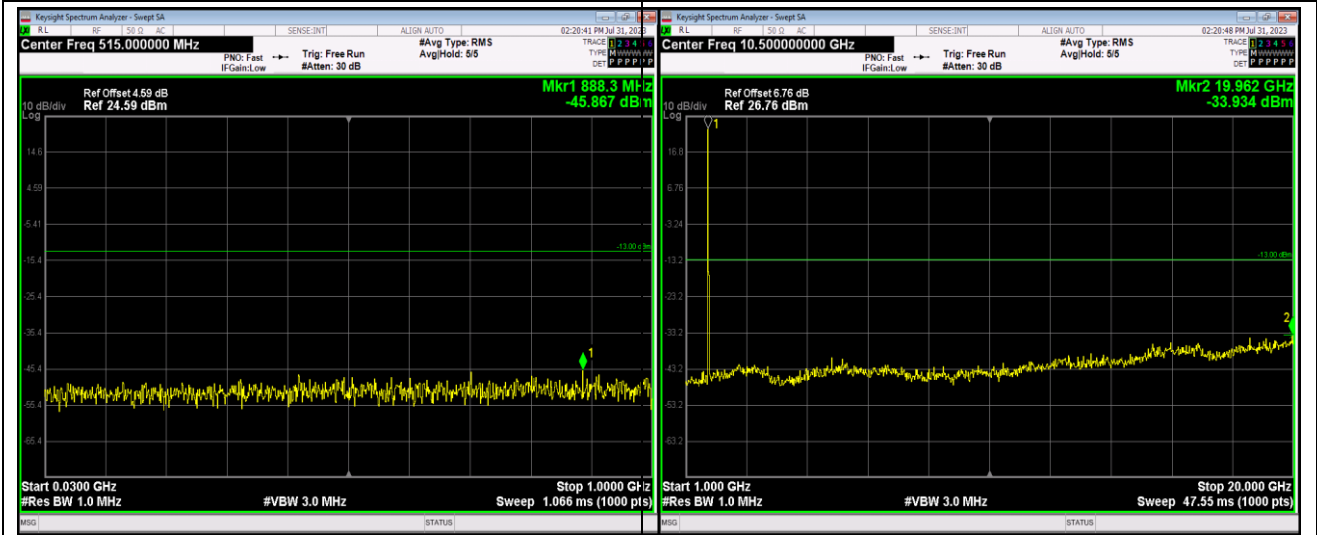

Band66-1.4MHz-QPSK-132665-1RB#0-Range1:30
~1000MHz

Band66-1.4MHz-QPSK-132665-1RB#0-Range2:1000
~20000MHz

Band66-20MHz-QPSK-132072-1RB#0-Range1:30
~1000MHz

Band66-20MHz-QPSK-132072-1RB#0-Range2:1000~
20000MHz