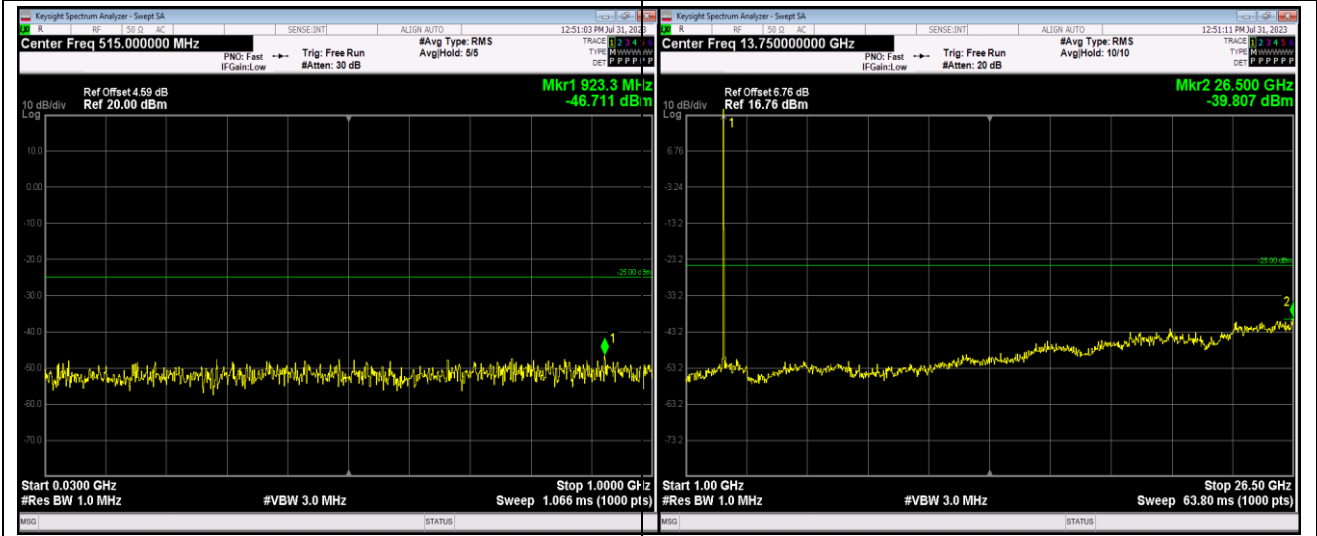

Band41-5MHz-16QAM-40620-1RB#0-Range1:30~1000MHz

Band41-5MHz-16QAM-40620-1RB#0-Range2:1000~6500MHz