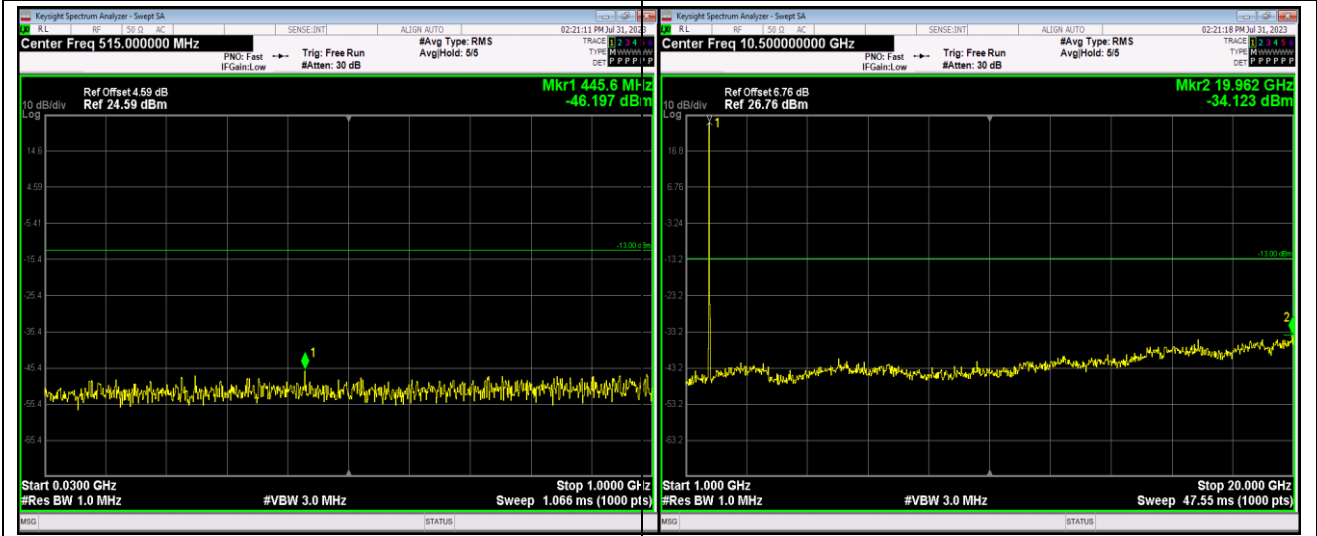

Band66-20MHz-QPSK-132322-1RB#0-Range1:30
~1000MHz

Band66-20MHz-QPSK-132322-1RB#0-Range2:1000~
20000MHz