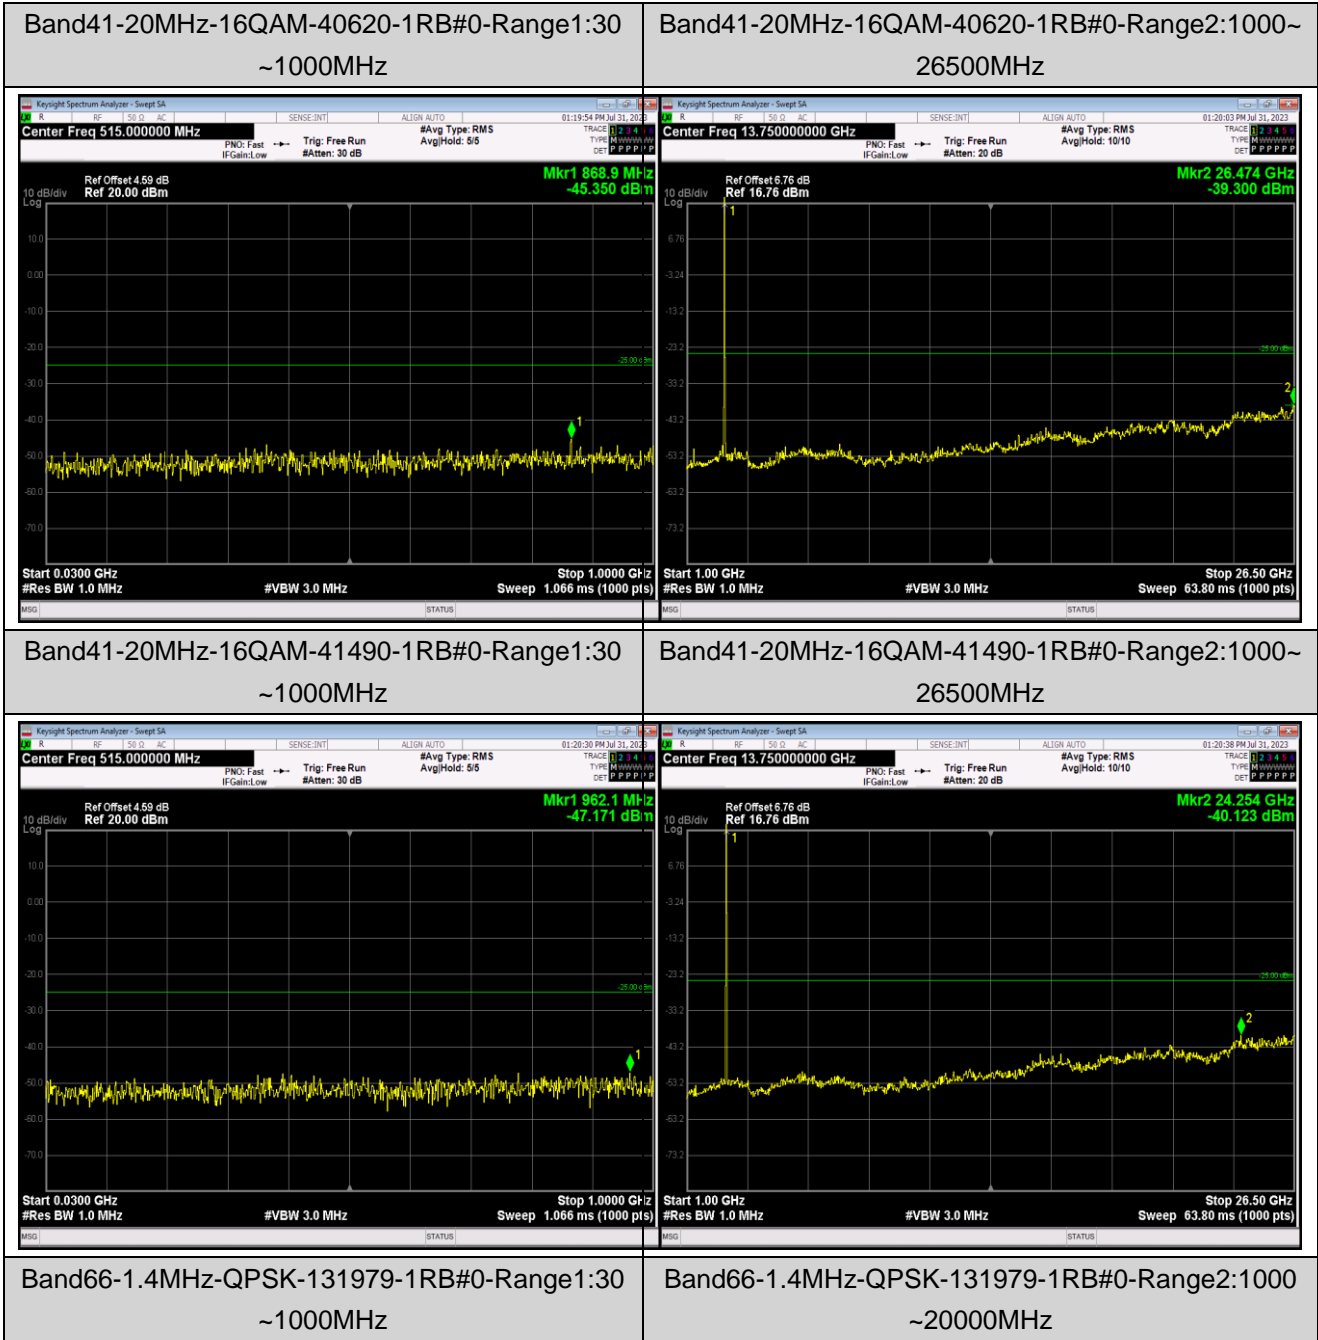

Band17-5MHz-16QAM-23825-1RB#0-Range1:30~1000MHz

Band17-5MHz-16QAM-23825-1RB#0-Range2:1000~10000MHz

Band17-10MHz-QPSK-23780-1RB#0-Range1:30~1000MHz

Band17-10MHz-QPSK-23780-1RB#0-Range2:1000~10000MHz

Band17-10MHz-16QAM-23790-1RB#0-Range1:30
~1000MHz

Band17-10MHz-16QAM-23790-1RB#0-Range2:1000~
10000MHz

Band17-10MHz-16QAM-23800-1RB#0-Range1:30
~1000MHz

Band17-10MHz-16QAM-23800-1RB#0-Range2:1000~
10000MHz

Band41-5MHz-16QAM-39675-1RB#0-Range1:30~1000MHz

Band41-5MHz-16QAM-39675-1RB#0-Range2:1000~6500MHz

Band41-5MHz-16QAM-40620-1RB#0-Range1:30~1000MHz

Band41-5MHz-16QAM-40620-1RB#0-Range2:1000~6500MHz

Band41-20MHz-QPSK-41490-1RB#0-Range1:30~1000MHz

Band41-20MHz-QPSK-41490-1RB#0-Range2:1000~6500MHz

Band41-20MHz-16QAM-39750-1RB#0-Range1:30~1000MHz

Band41-20MHz-16QAM-39750-1RB#0-Range2:1000~26500MHz

Band66-1.4MHz-QPSK-132322-1RB#0-Range1:30
~1000MHz

Band66-1.4MHz-QPSK-132322-1RB#0-Range2:1000
~20000MHz