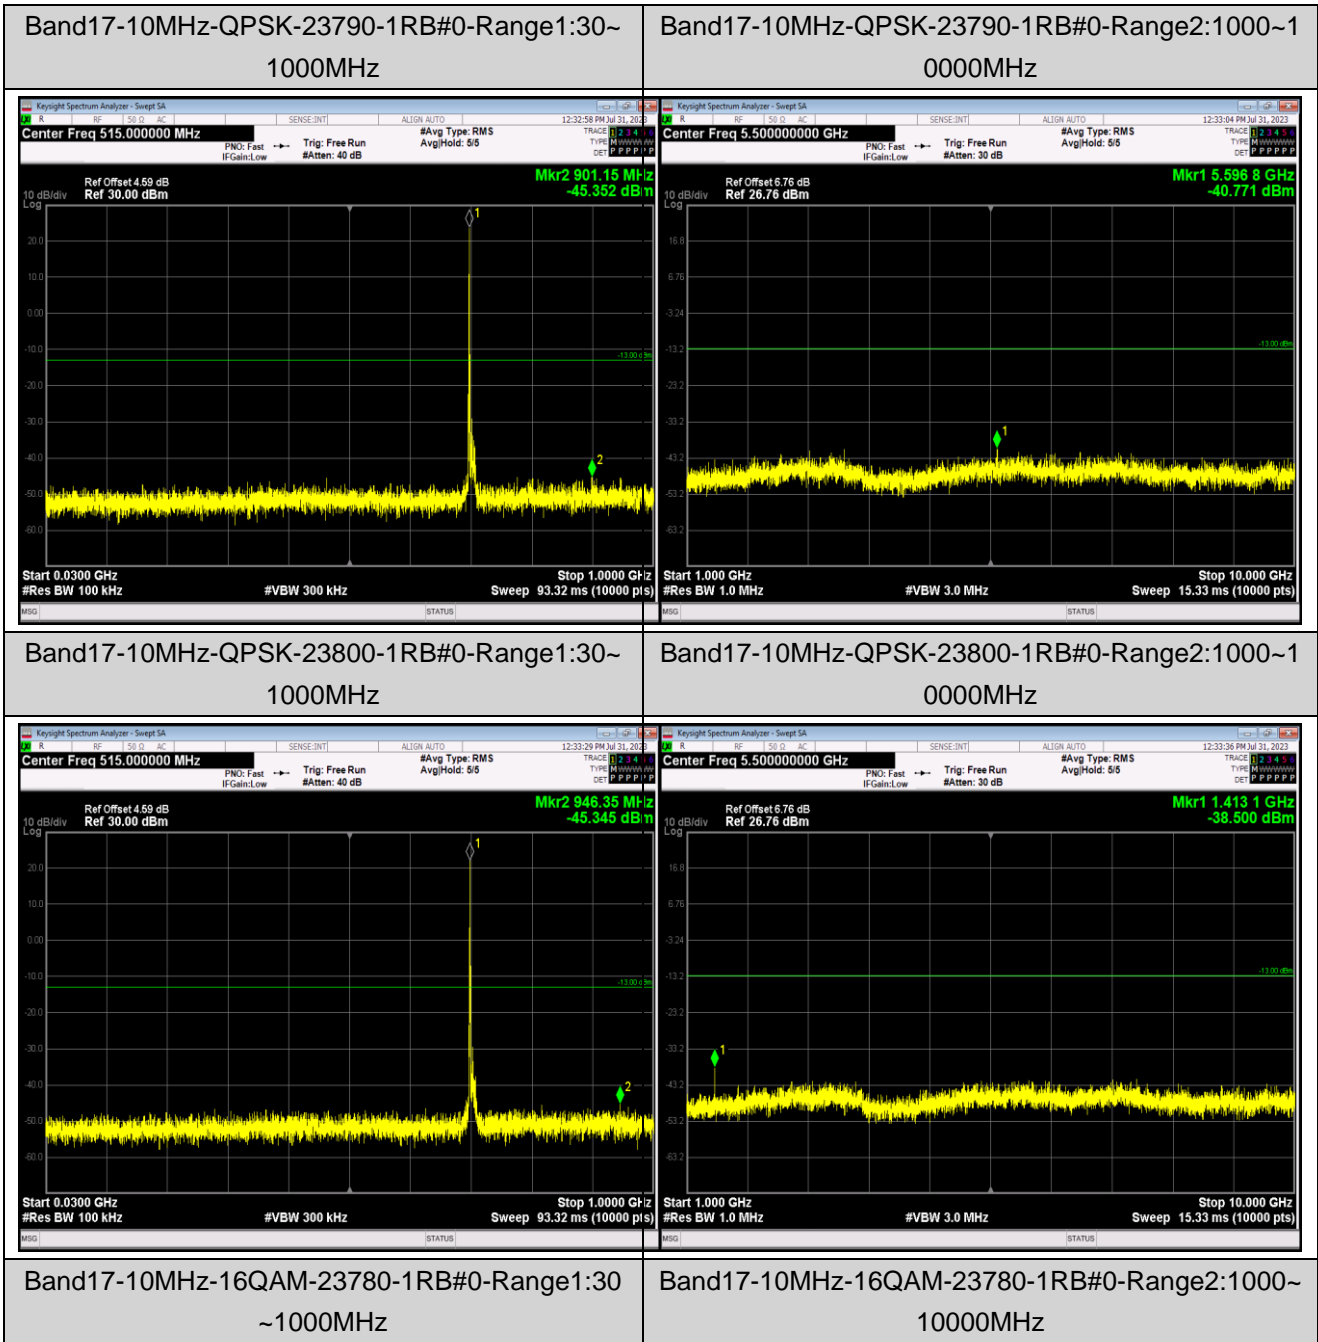

Band17-5MHz-16QAM-23825-1RB#0-Range1:30~1000MHz

Band17-5MHz-16QAM-23825-1RB#0-Range2:1000~10000MHz

Band17-10MHz-QPSK-23780-1RB#0-Range1:30~1000MHz

Band17-10MHz-QPSK-23780-1RB#0-Range2:1000~10000MHz

Band17-10MHz-16QAM-23790-1RB#0-Range1:30
~1000MHz

Band17-10MHz-16QAM-23790-1RB#0-Range2:1000~
10000MHz

Band17-10MHz-16QAM-23800-1RB#0-Range1:30
~1000MHz

Band17-10MHz-16QAM-23800-1RB#0-Range2:1000~
10000MHz

Band41-5MHz-16QAM-39675-1RB#0-Range1:30~1000MHz