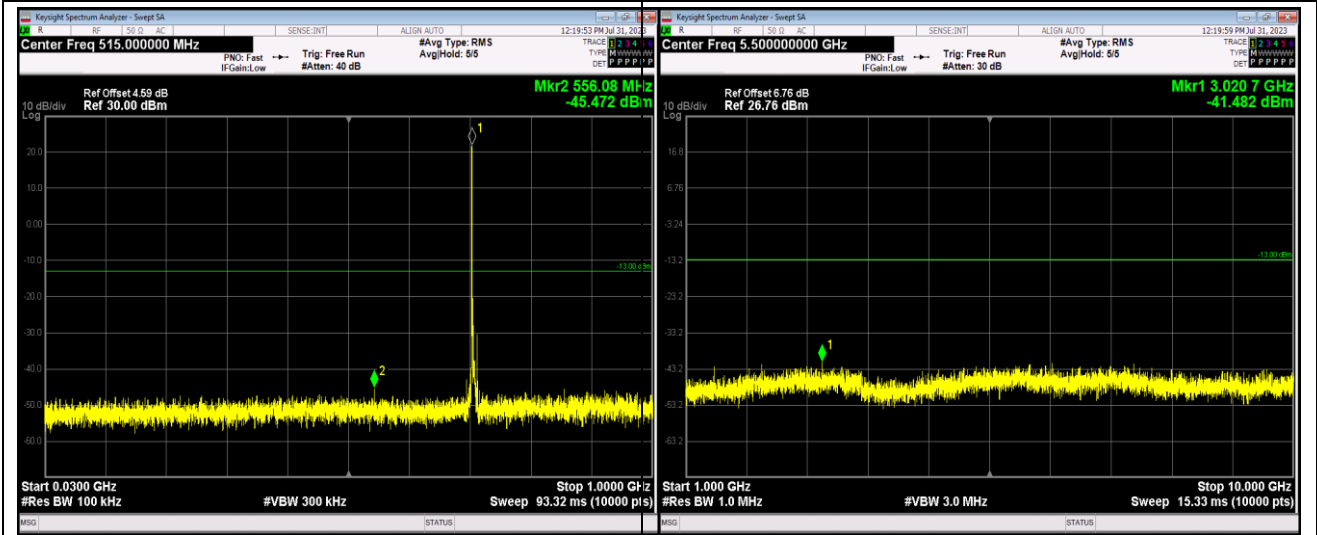

Band17-5MHz-16QAM-23825-1RB#0-Range1:30~1000MHz

Band17-5MHz-16QAM-23825-1RB#0-Range2:1000~10000MHz

Band17-10MHz-QPSK-23780-1RB#0-Range1:30~1000MHz

Band17-10MHz-QPSK-23780-1RB#0-Range2:1000~10000MHz

Band17-10MHz-16QAM-23790-1RB#0-Range1:30
~1000MHz

Band17-10MHz-16QAM-23790-1RB#0-Range2:1000~
10000MHz

Band17-10MHz-16QAM-23800-1RB#0-Range1:30
~1000MHz

Band17-10MHz-16QAM-23800-1RB#0-Range2:1000~
10000MHz

Band41-5MHz-16QAM-39675-1RB#0-Range1:30~1000MHz