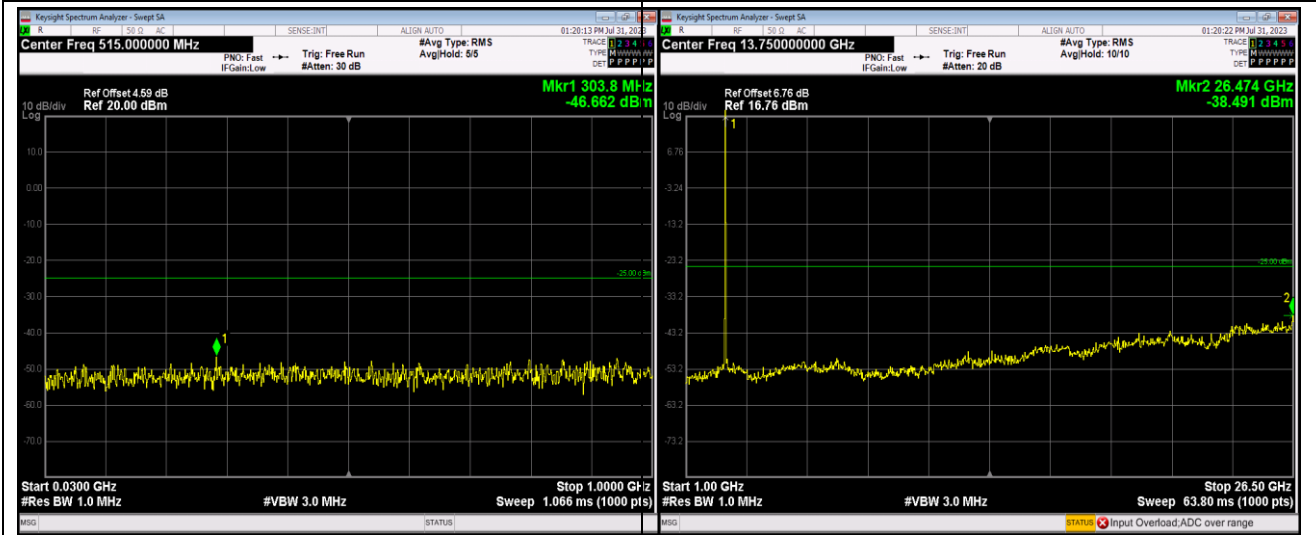

Band41-5MHz-16QAM-39675-1RB#0-Range2:1000~6500MHz

Band41-5MHz-16QAM-40620-1RB#0-Range1:30~1000MHz

Band41-5MHz-16QAM-40620-1RB#0-Range2:1000~6500MHz

Band41-20MHz-QPSK-41490-1RB#0-Range1:30~1000MHz

Band41-20MHz-QPSK-41490-1RB#0-Range2:1000~6500MHz