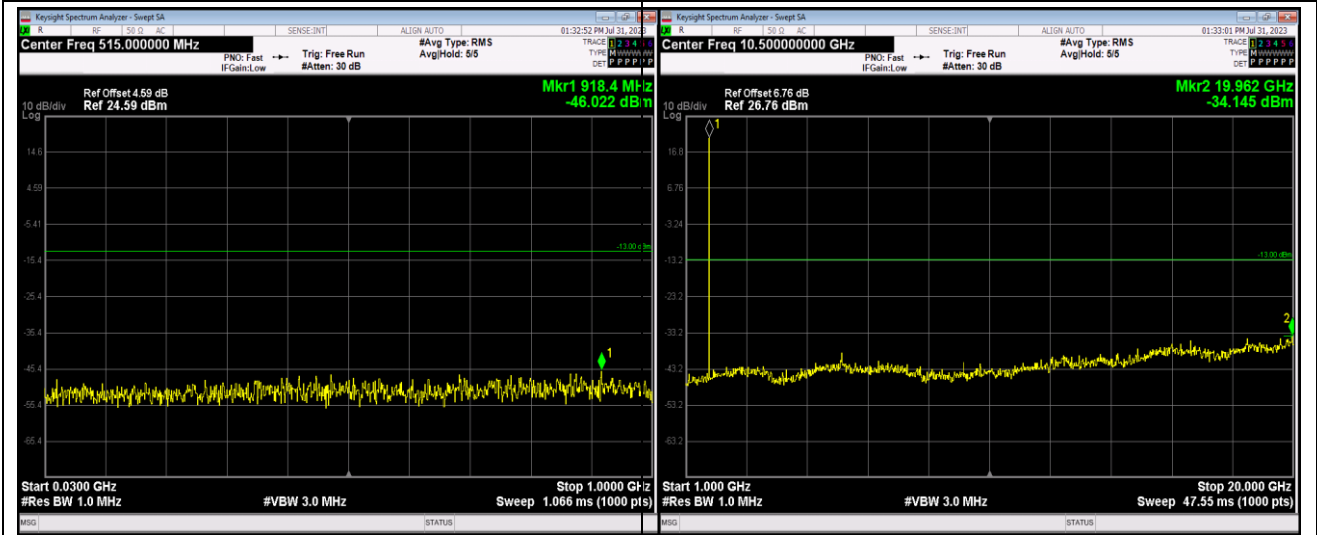

Band41-20MHz-16QAM-39750-1RB#0-Range1:30~1000MHz

Band41-20MHz-16QAM-39750-1RB#0-Range2:1000~26500MHz

Band66-1.4MHz-QPSK-132322-1RB#0-Range1:30
~1000MHz

Band66-1.4MHz-QPSK-132322-1RB#0-Range2:1000
~20000MHz