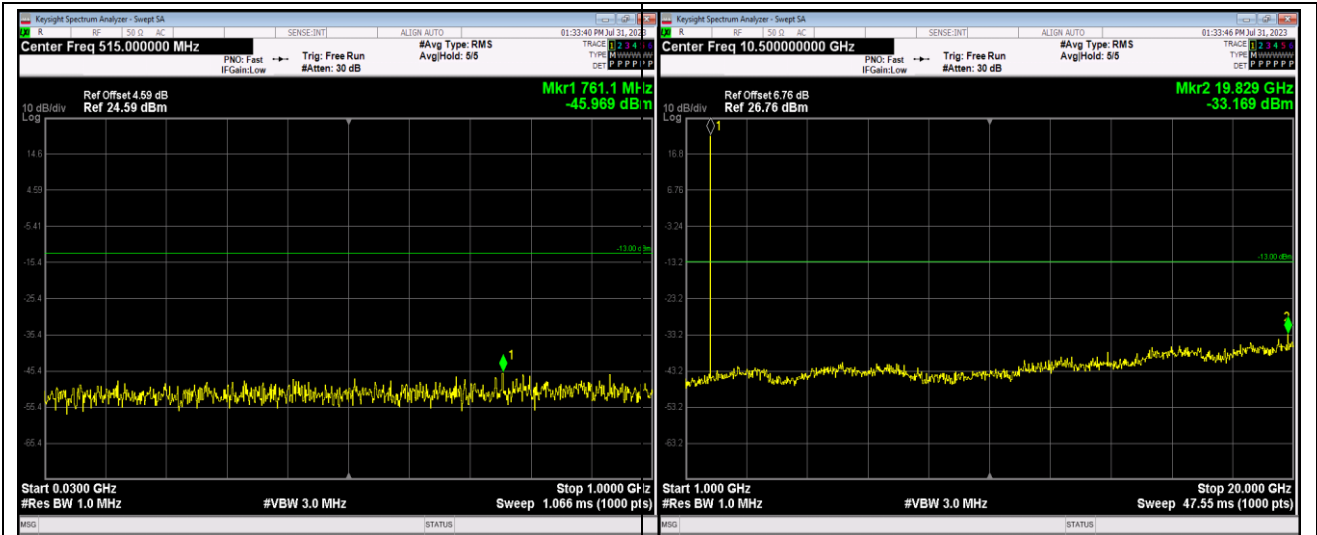

Band66-20MHz-QPSK-132072-1RB#0-Range2:1000~
20000MHz

Band66-20MHz-QPSK-132072-1RB#0-Range1:30
~1000MHz