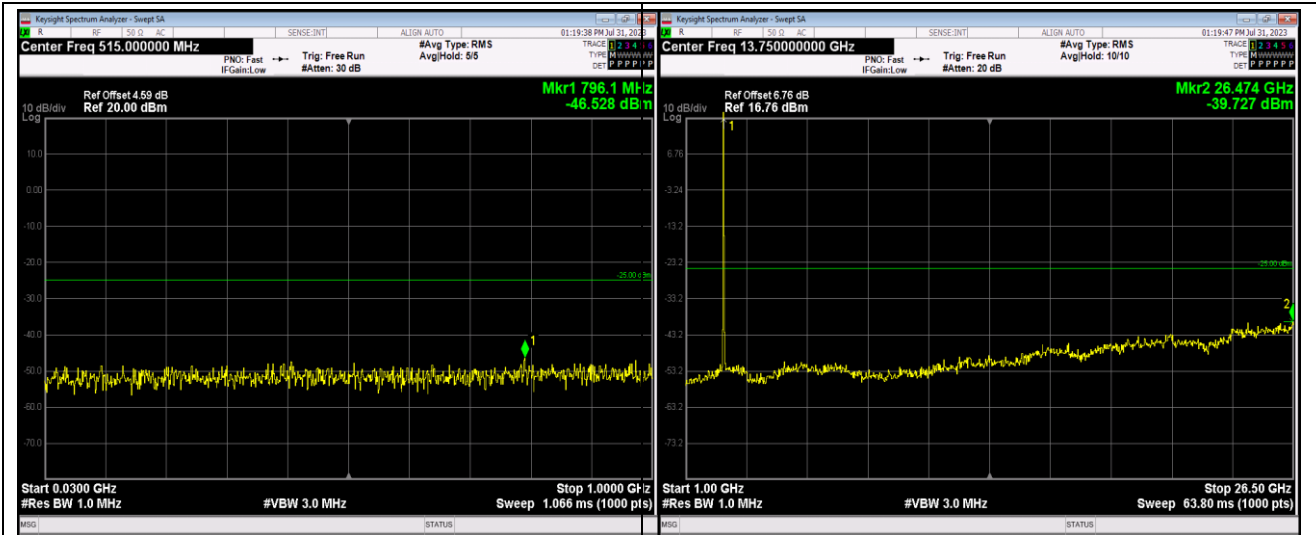

Band41-5MHz-16QAM-39675-1RB#0-Range2:1000~6500MHz

Band41-5MHz-16QAM-40620-1RB#0-Range1:30~1000MHz

Band41-5MHz-16QAM-40620-1RB#0-Range2:1000~6500MHz

Band41-20MHz-QPSK-41490-1RB#0-Range1:30~1000MHz

Band41-20MHz-QPSK-41490-1RB#0-Range2:1000~6500MHz