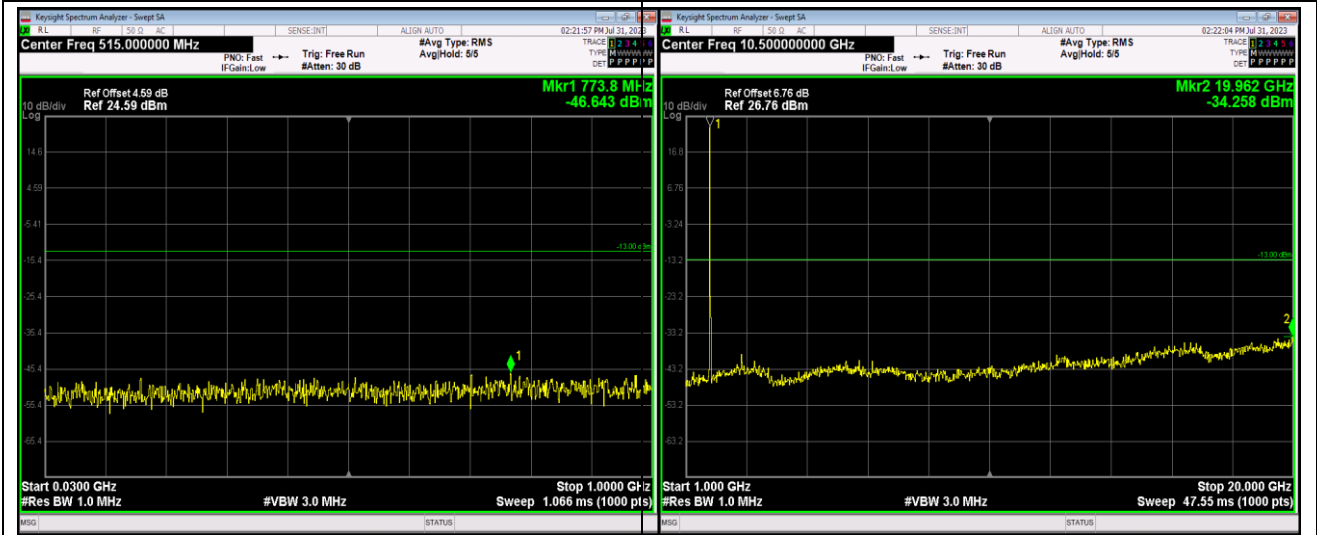

Band66-20MHz-QPSK-132322-1RB#0-Range1:30
~1000MHz

Band66-20MHz-QPSK-132322-1RB#0-Range2:1000~
20000MHz

Band66-20MHz-16QAM-132572-1RB#0-Range1:3
0~1000MHz

Band66-20MHz-16QAM-132572-1RB#0-Range2:1000
~20000MHz