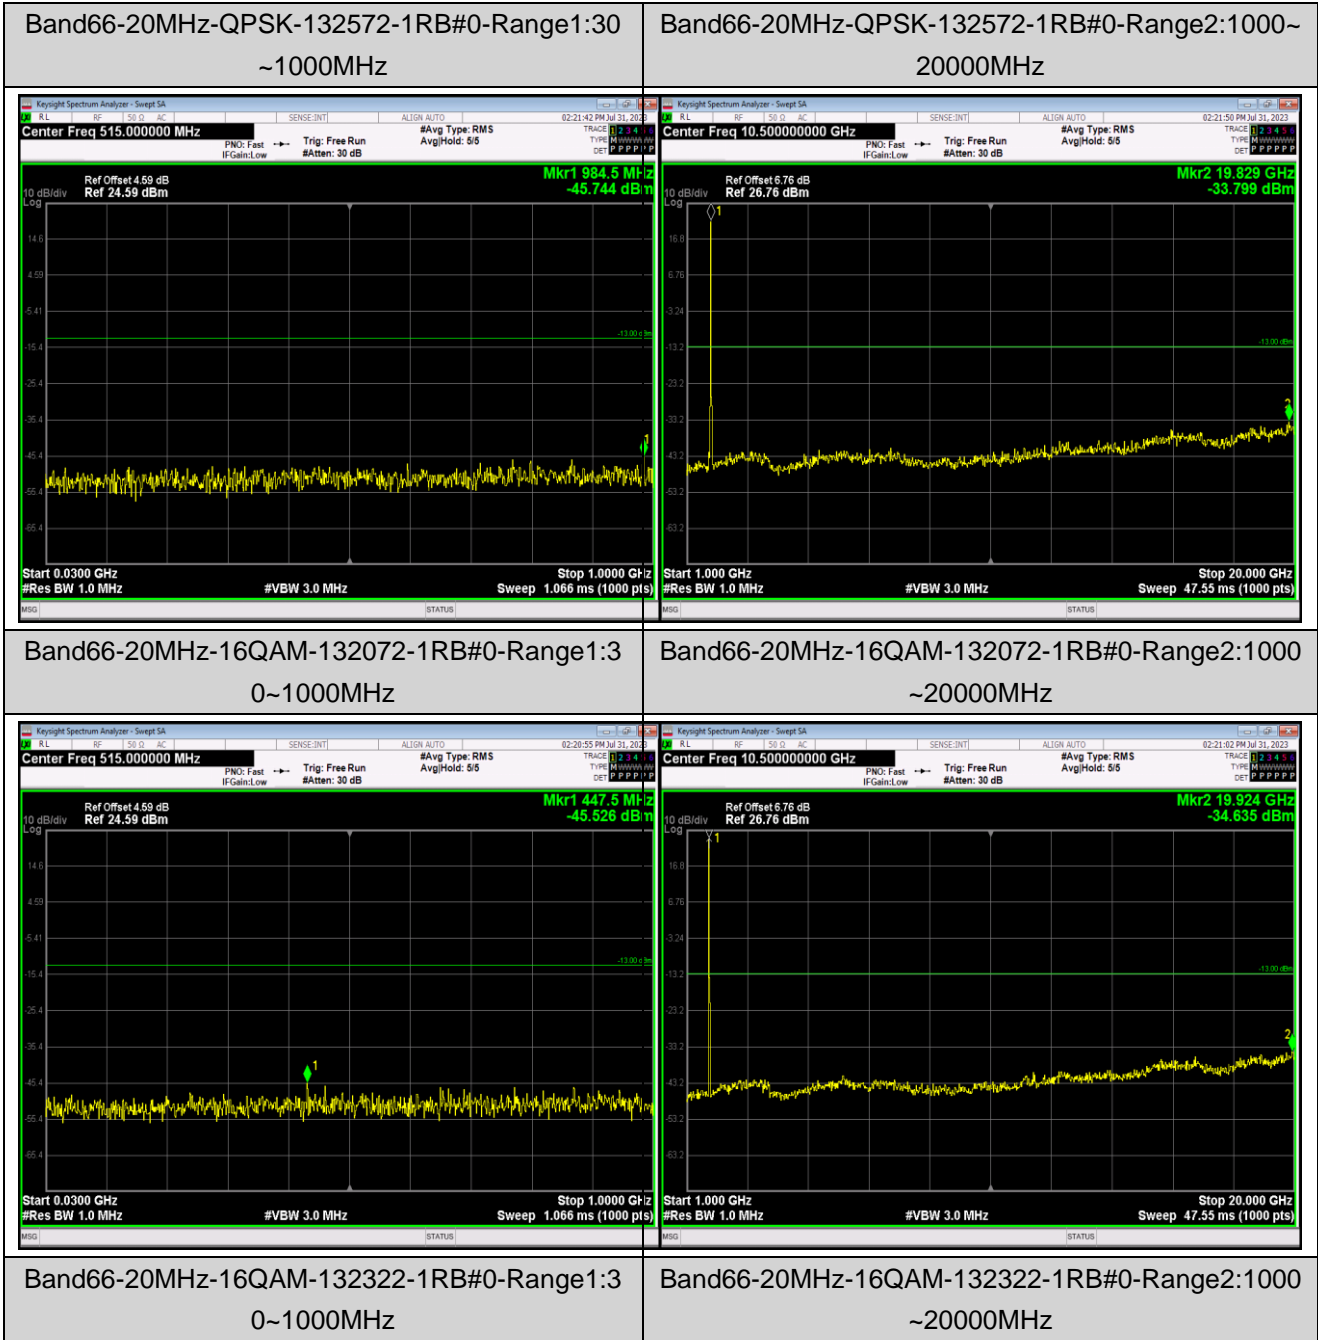

Band66-1.4MHz-QPSK-132665-1RB#0-Range1:30
~1000MHz

Band66-1.4MHz-QPSK-132665-1RB#0-Range2:1000
~20000MHz

Band66-20MHz-QPSK-132072-1RB#0-Range1:30
~1000MHz

Band66-20MHz-QPSK-132072-1RB#0-Range2:1000~
20000MHz

Band66-20MHz-QPSK-132322-1RB#0-Range1:30
~1000MHz

Band66-20MHz-QPSK-132322-1RB#0-Range2:1000~
20000MHz

Band66-20MHz-16QAM-132572-1RB#0-Range1:3
0~1000MHz

Band66-20MHz-16QAM-132572-1RB#0-Range2:1000
~20000MHz