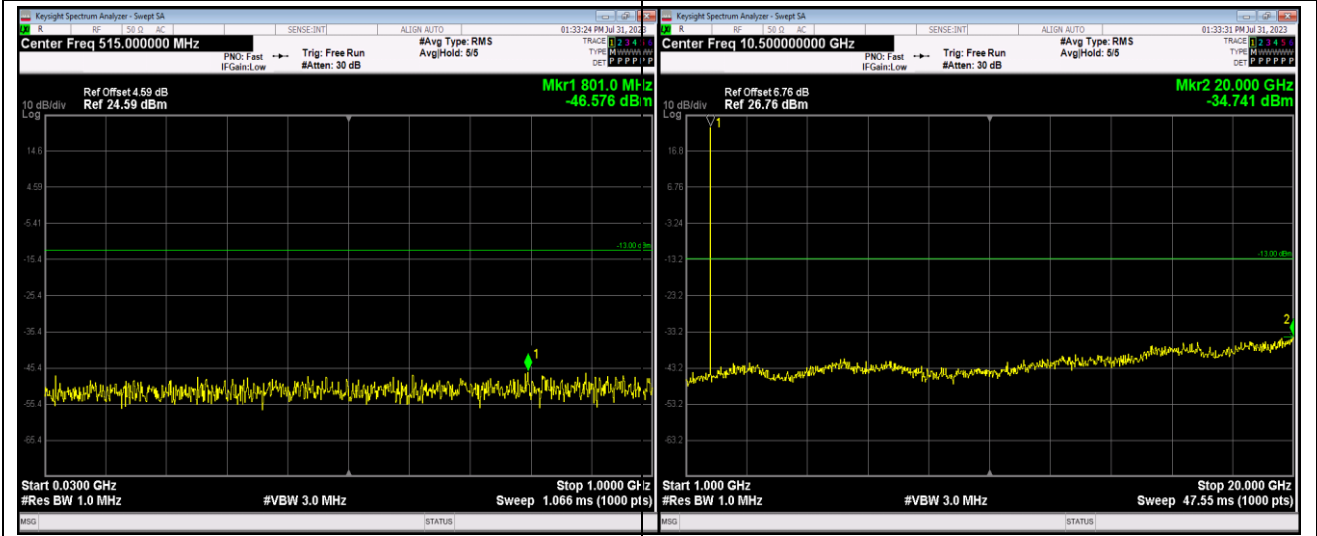

Band66-1.4MHz-QPSK-132665-1RB#0-Range1:30
~1000MHz

Band66-1.4MHz-QPSK-132665-1RB#0-Range2:1000
~20000MHz