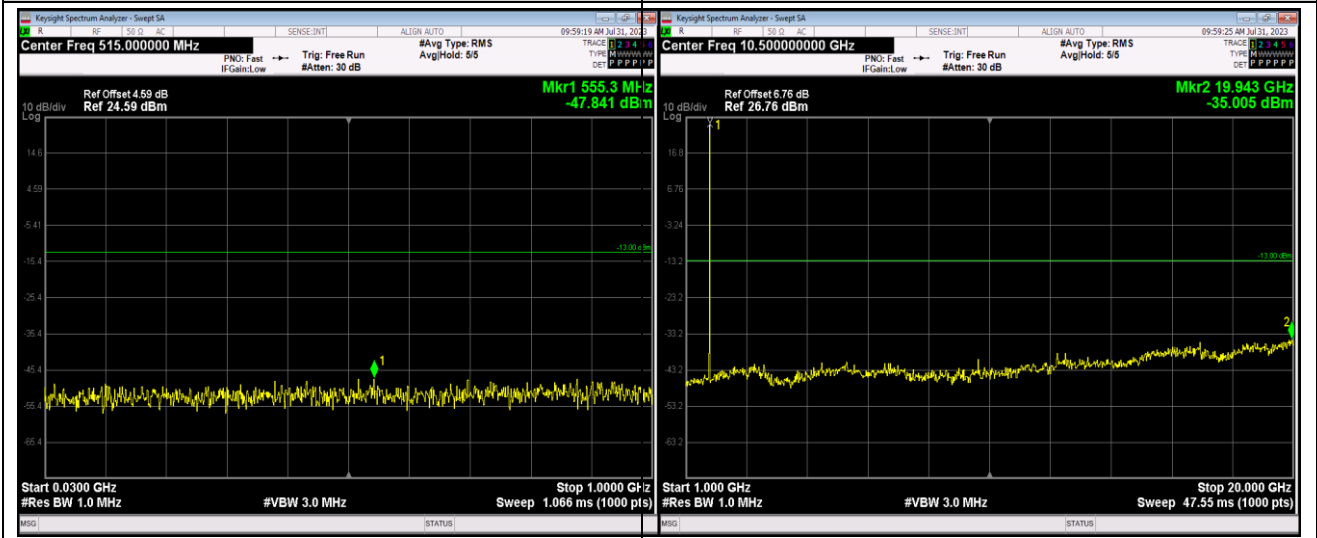

Band4-1.4MHz-QPSK-20393-1RB#0-Range1:30~1000MHz

Band4-1.4MHz-QPSK-20393-1RB#0-Range2:1000~20000MHz