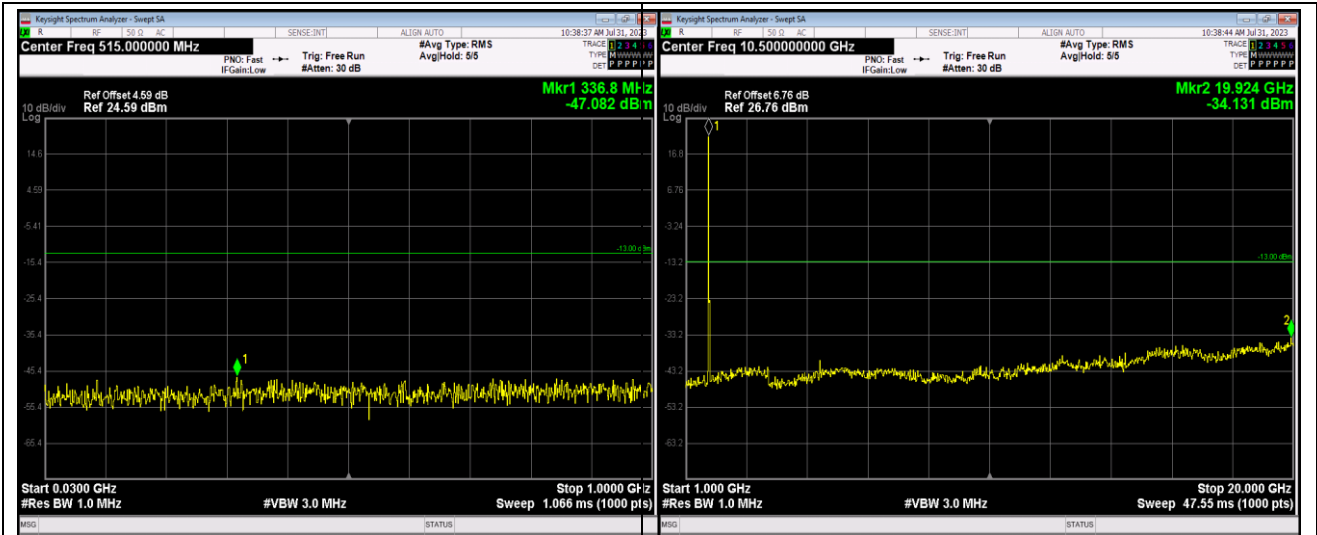

Band4-20MHz-16QAM-20300-1RB#0-Range2:1000~2000MHz

Band4-20MHz-16QAM-20300-1RB#0-Range1:30~1000MHz