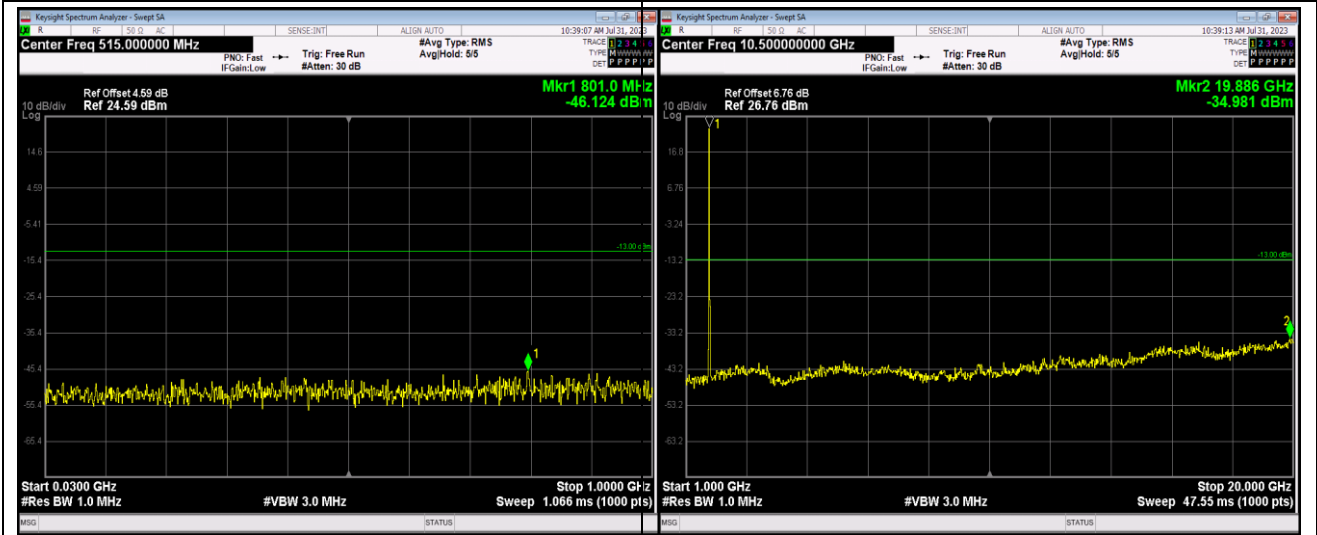

Band4-20MHz-QPSK-20175-1RB#0-Range1:30~1000MHz

Band4-20MHz-QPSK-20175-1RB#0-Range2:1000~20000MHz

Band4-20MHz-16QAM-20300-1RB#0-Range1:30~1000MHz

Band4-20MHz-16QAM-20300-1RB#0-Range2:1000~2000MHz

Band5-1.4MHz-QPSK-20407-1RB#0-Range1:30~1000MHz