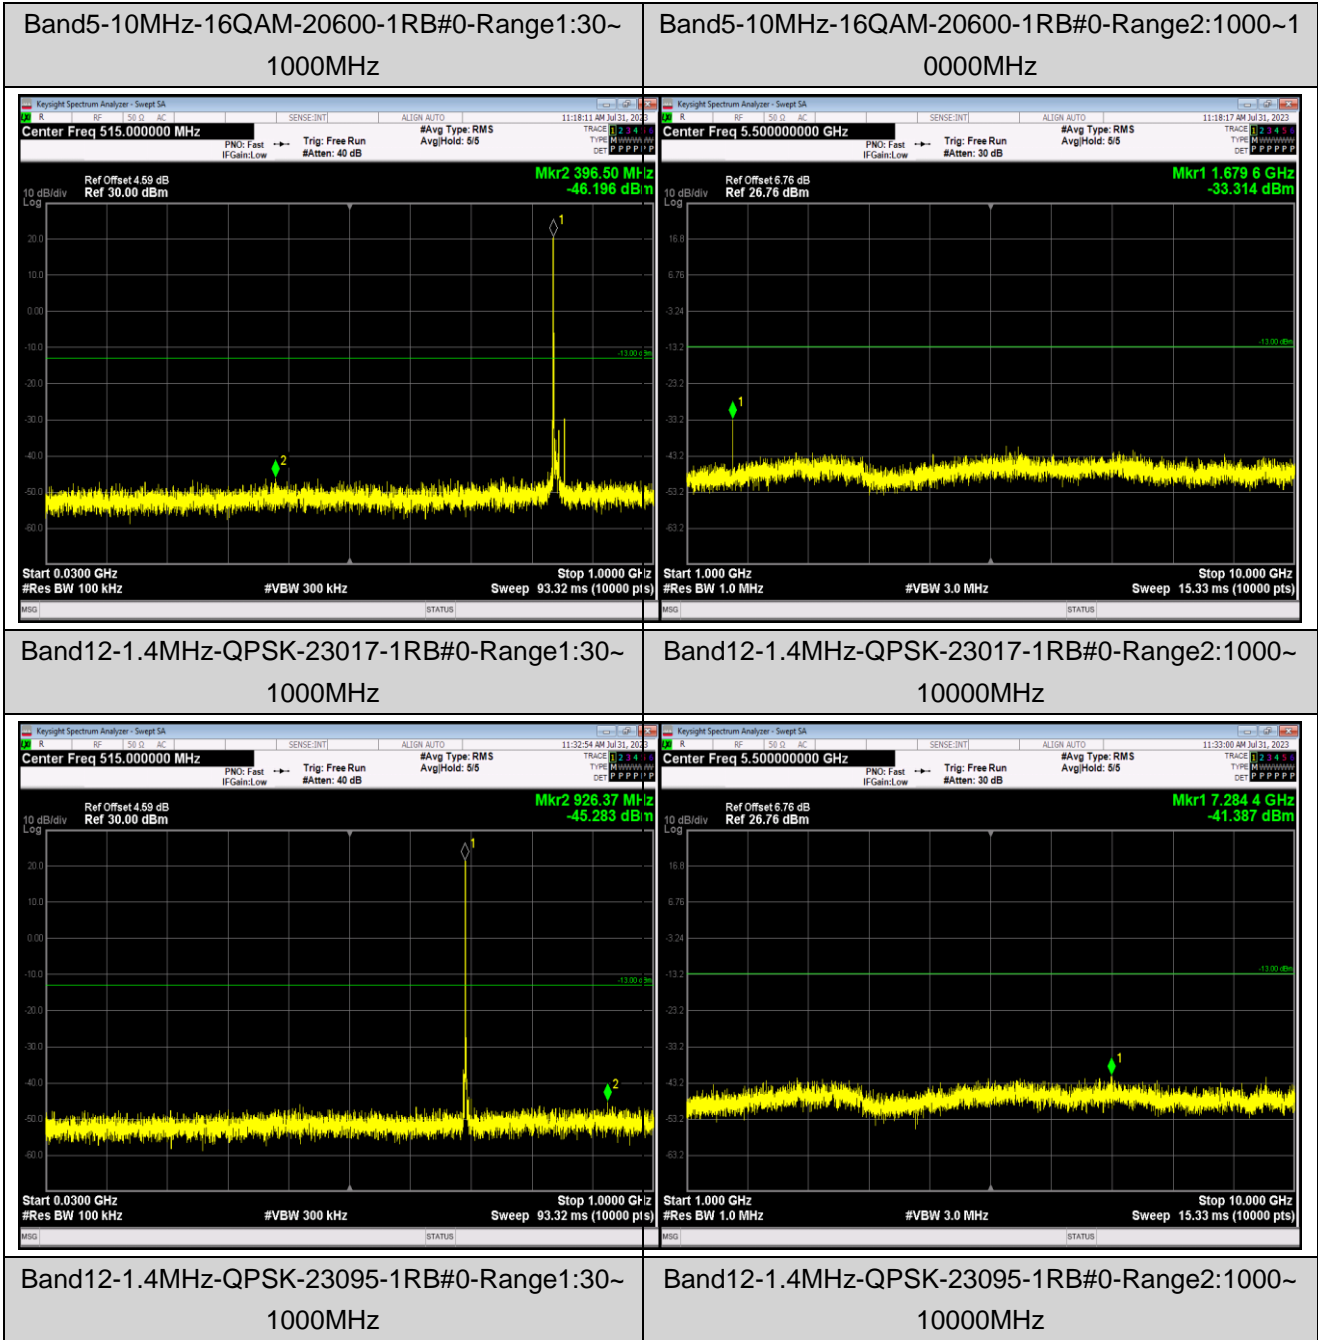

Band4-20MHz-QPSK-20175-1RB#0-Range1:30~1000MHz

Band4-20MHz-QPSK-20175-1RB#0-Range2:1000~20000MHz

Band4-20MHz-16QAM-20300-1RB#0-Range1:30~1000MHz

Band4-20MHz-16QAM-20300-1RB#0-Range2:1000~2000MHz

Band5-1.4MHz-QPSK-20407-1RB#0-Range1:30~1000MHz

Band5-1.4MHz-QPSK-20407-1RB#0-Range2:1000~10000MHz

Band5-1.4MHz-16QAM-20525-1RB#0-Range1:30~1000MHz

Band5-1.4MHz-16QAM-20525-1RB#0-Range2:1000~10000MHz

Band5-1.4MHz-16QAM-20643-1RB#0-Range1:30~1000MHz

Band5-1.4MHz-16QAM-20643-1RB#0-Range2:1000~10000MHz

Band5-10MHz-16QAM-20450-1RB#0-Range1:30~1000MHz

Band5-10MHz-16QAM-20450-1RB#0-Range2:1000~10000MHz

Band5-10MHz-16QAM-20525-1RB#0-Range1:30~1000MHz

Band5-10MHz-16QAM-20525-1RB#0-Range2:1000~10000MHz

Band12-1.4MHz-QPSK-23173-1RB#0-Range1:30~1000MHz

Band12-1.4MHz-QPSK-23173-1RB#0-Range2:1000~10000MHz

Band12-1.4MHz-16QAM-23017-1RB#0-Range1:30~1000MHz

Band12-1.4MHz-16QAM-23017-1RB#0-Range2:1000~10000MHz

Band12-10MHz-QPSK-23095-1RB#0-Range1:30~1000MHz

Band12-10MHz-QPSK-23095-1RB#0-Range2:1000~10000MHz