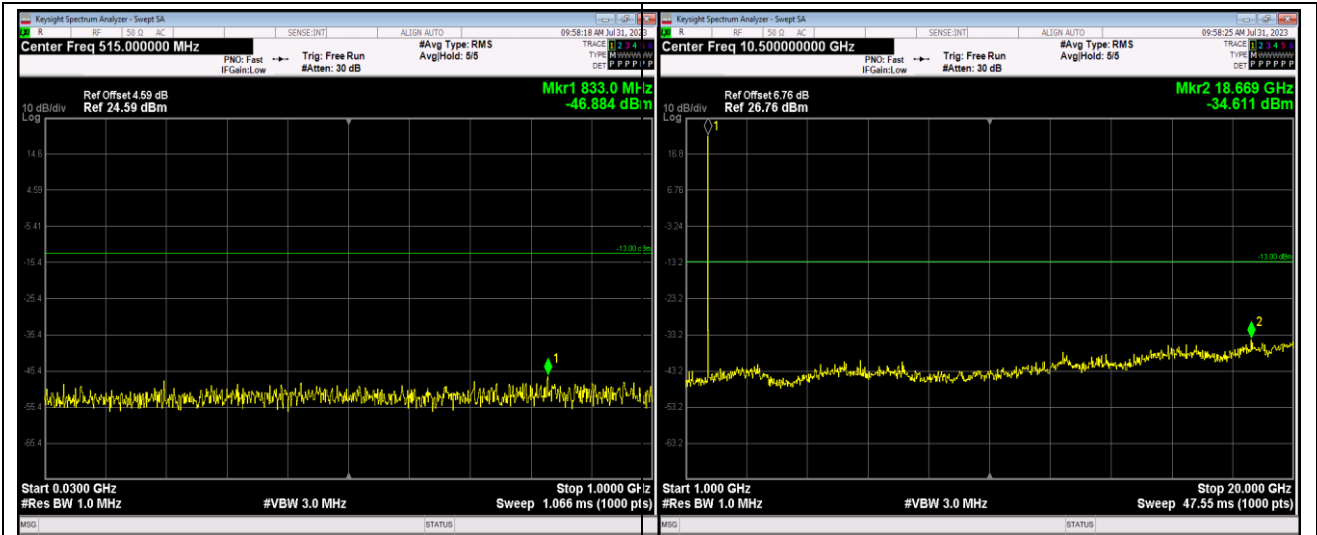

Band2-20MHz-QPSK-19100-1RB#0-Range1:30~1000MHz

Band2-20MHz-QPSK-19100-1RB#0-Range2:1000~20000MHz

Band2-20MHz-16QAM-18700-1RB#0-Range1:30~1000MHz

Band2-20MHz-16QAM-18700-1RB#0-Range2:1000~20000MHz

Band4-1.4MHz-QPSK-20175-1RB#0-Range1:30~1000MHz