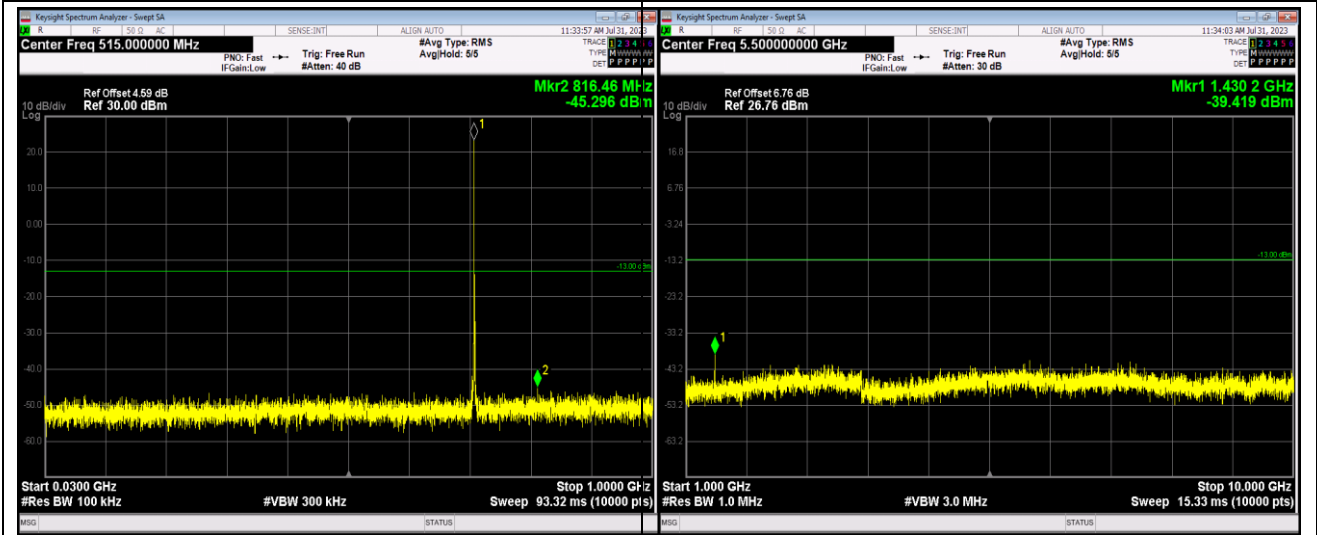

Band12-1.4MHz-QPSK-23173-1RB#0-Range1:30~1000MHz

Band12-1.4MHz-16QAM-23017-1RB#0-Range2:1000~10000MHz

Band12-1.4MHz-QPSK-23173-1RB#0-Range2:1000~10000MHz

Band12-1.4MHz-16QAM-23017-1RB#0-Range1:30~1000MHz