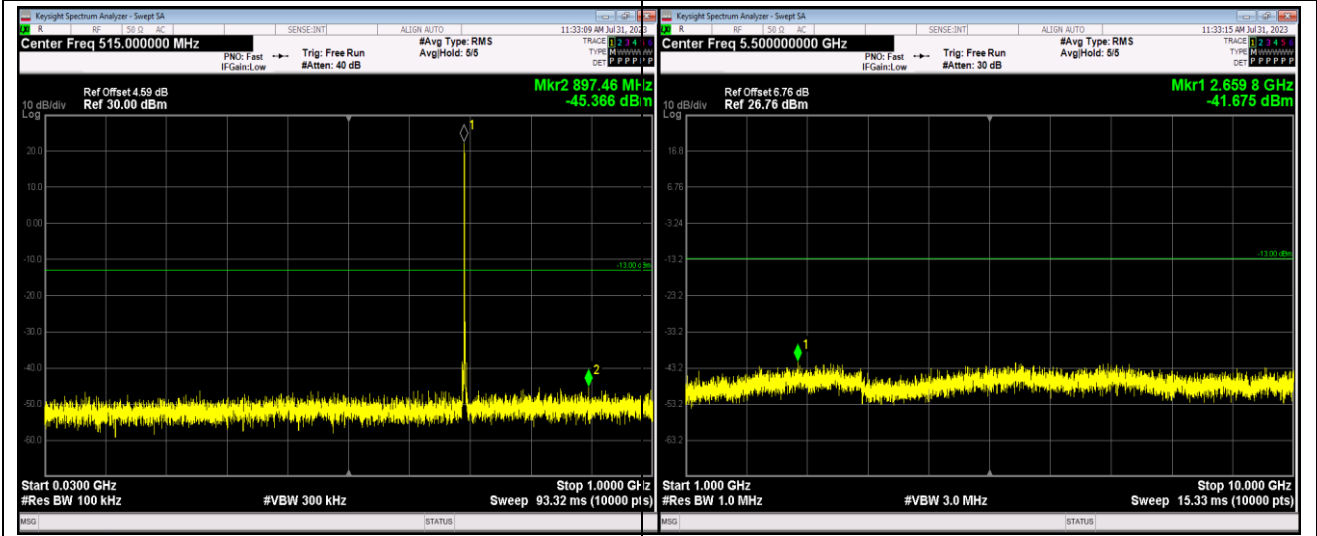

Band12-1.4MHz-16QAM-23017-1RB#0-Range1:30~1000MHz

Band12-1.4MHz-16QAM-23017-1RB#0-Range2:1000~10000MHz