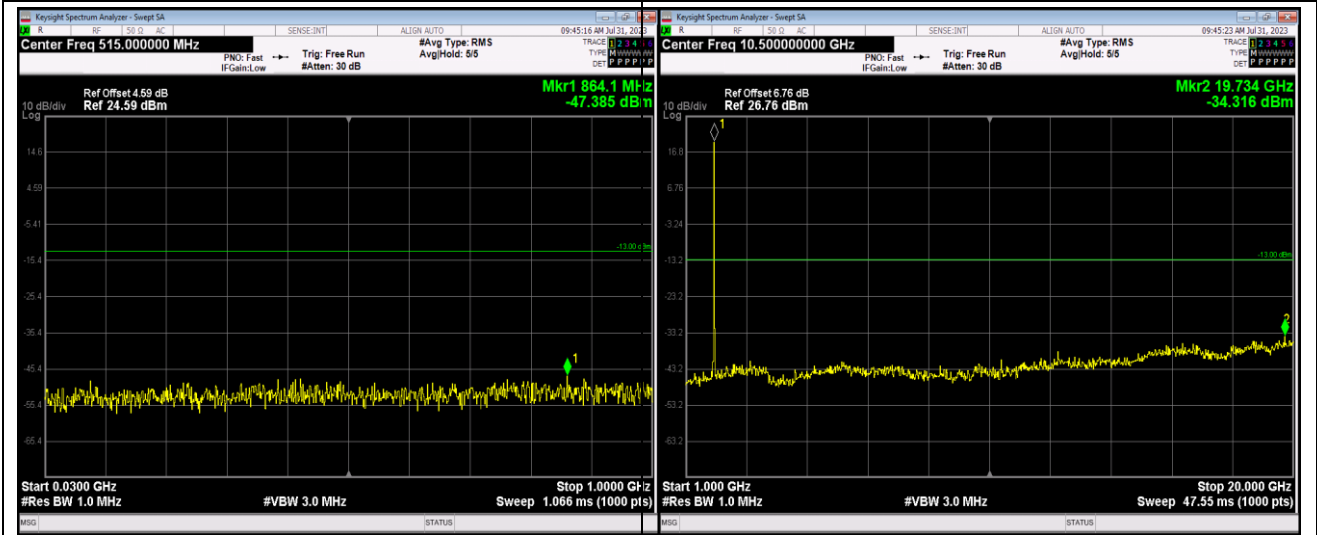

Band2-20MHz-QPSK-19100-1RB#0-Range1:30~1000MHz

Band2-20MHz-QPSK-19100-1RB#0-Range2:1000~20000MHz

Band2-20MHz-16QAM-18700-1RB#0-Range1:30~1000MHz

Band2-20MHz-16QAM-18700-1RB#0-Range2:1000~20000MHz

Band4-1.4MHz-QPSK-20175-1RB#0-Range1:30~1000MHz

Band4-1.4MHz-QPSK-20175-1RB#0-Range2:1000~20000MHz

Band4-1.4MHz-QPSK-20393-1RB#0-Range1:30~1000MHz

Band4-1.4MHz-QPSK-20393-1RB#0-Range2:1000~20000MHz

Band4-20MHz-QPSK-20050-1RB#0-Range1:30~1000MHz

Band4-20MHz-QPSK-20050-1RB#0-Range2:1000~20000MHz