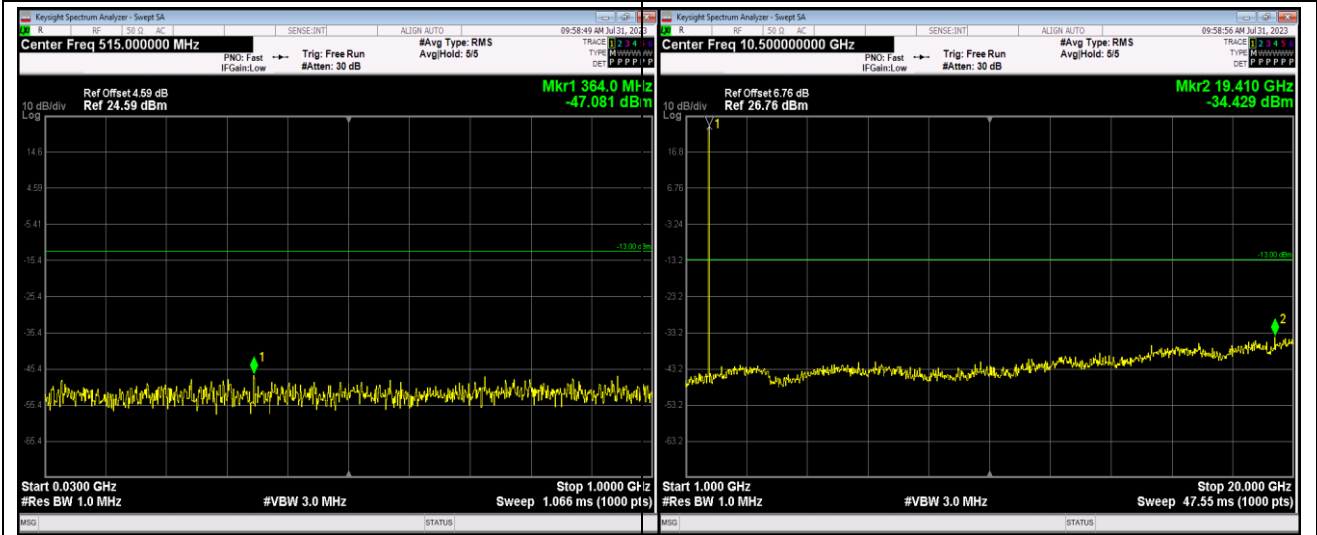

Band2-20MHz-QPSK-19100-1RB#0-Range1:30~1000MHz

Band2-20MHz-QPSK-19100-1RB#0-Range2:1000~20000MHz

Band2-20MHz-16QAM-18700-1RB#0-Range1:30~1000MHz

Band2-20MHz-16QAM-18700-1RB#0-Range2:1000~20000MHz

Band4-1.4MHz-QPSK-20175-1RB#0-Range1:30~1000MHz

Band4-1.4MHz-QPSK-20175-1RB#0-Range2:1000~20000MHz

Band4-1.4MHz-QPSK-20393-1RB#0-Range1:30~1000MHz

Band4-1.4MHz-QPSK-20393-1RB#0-Range2:1000~20000MHz

Band4-20MHz-QPSK-20050-1RB#0-Range1:30~1000MHz

Band4-20MHz-QPSK-20050-1RB#0-Range2:1000~20000MHz