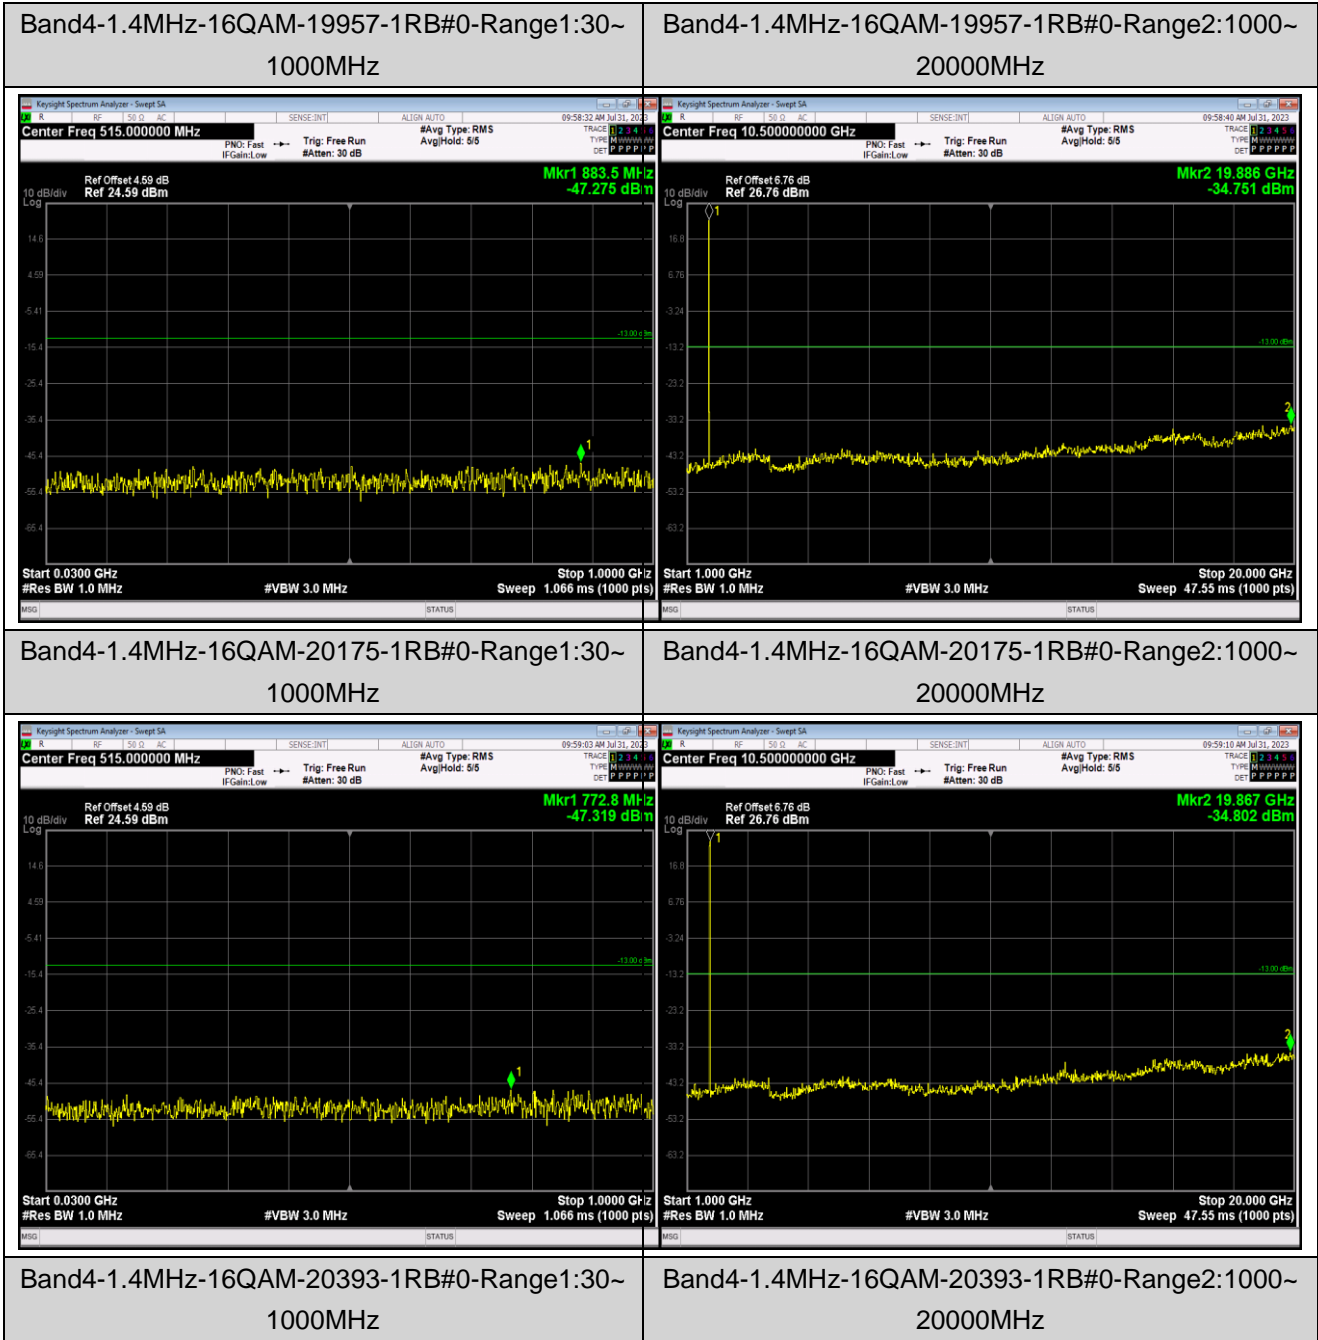

Band2-20MHz-QPSK-19100-1RB#0-Range1:30~1000MHz

Band2-20MHz-QPSK-19100-1RB#0-Range2:1000~20000MHz

Band2-20MHz-16QAM-18700-1RB#0-Range1:30~1000MHz

Band2-20MHz-16QAM-18700-1RB#0-Range2:1000~20000MHz

Band4-1.4MHz-QPSK-20175-1RB#0-Range1:30~1000MHz

Band4-1.4MHz-QPSK-20175-1RB#0-Range2:1000~20000MHz

Band4-1.4MHz-QPSK-20393-1RB#0-Range1:30~1000MHz

Band4-1.4MHz-QPSK-20393-1RB#0-Range2:1000~20000MHz

Band4-20MHz-QPSK-20050-1RB#0-Range1:30~1000MHz

Band4-20MHz-QPSK-20050-1RB#0-Range2:1000~20000MHz

Band4-20MHz-QPSK-20175-1RB#0-Range1:30~1000MHz

Band4-20MHz-QPSK-20175-1RB#0-Range2:1000~20000MHz

Band4-20MHz-16QAM-20300-1RB#0-Range1:30~1000MHz

Band4-20MHz-16QAM-20300-1RB#0-Range2:1000~2000MHz

Band5-1.4MHz-QPSK-20407-1RB#0-Range1:30~1000MHz