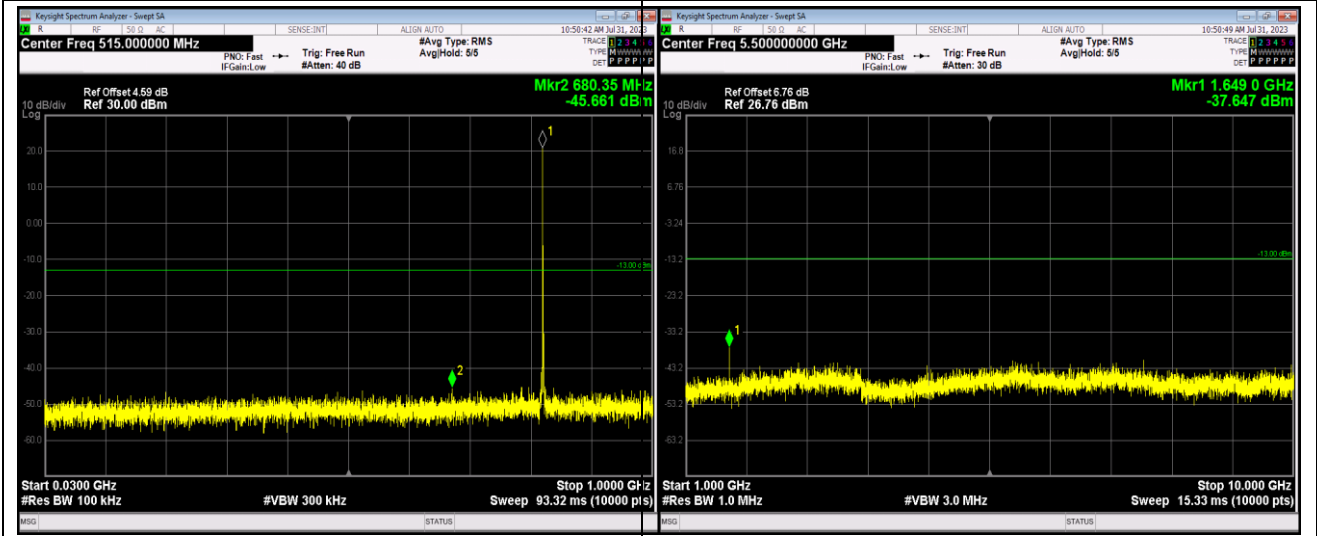

Band5-1.4MHz-QPSK-20407-1RB#0-Range1:30~1000MHz

Band5-1.4MHz-QPSK-20407-1RB#0-Range2:1000~10000MHz