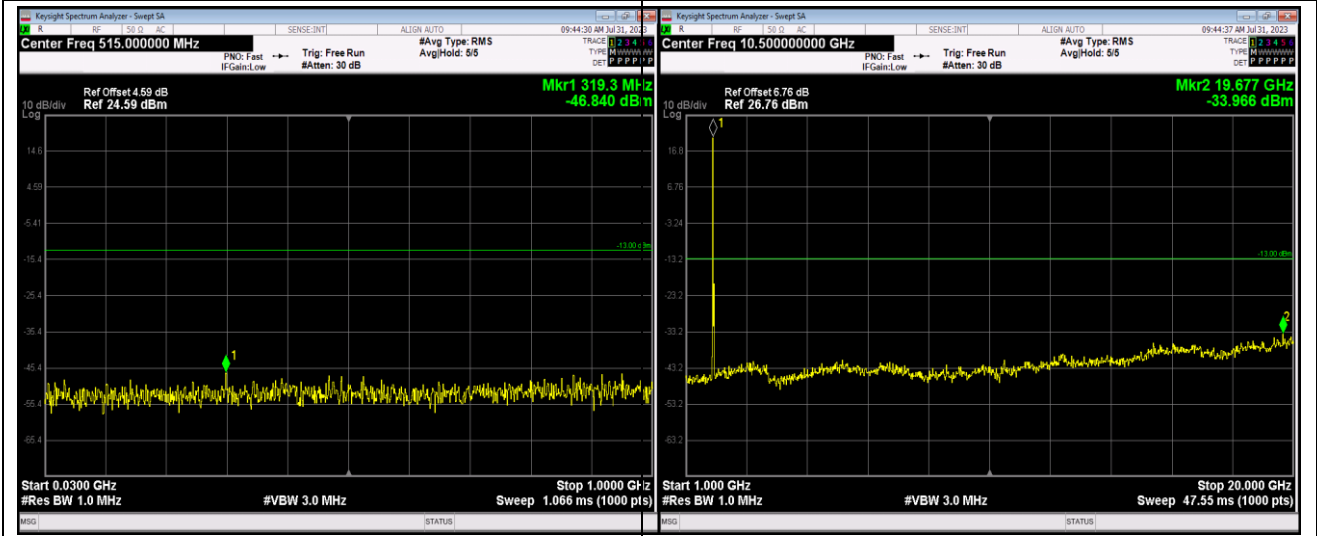

Band2-20MHz-QPSK-19100-1RB#0-Range1:30~1000MHz

Band2-20MHz-QPSK-19100-1RB#0-Range2:1000~20000MHz

Band2-20MHz-16QAM-18700-1RB#0-Range1:30~1000MHz

Band2-20MHz-16QAM-18700-1RB#0-Range2:1000~20000MHz

Band4-1.4MHz-QPSK-20175-1RB#0-Range1:30~1000MHz

Band4-1.4MHz-QPSK-20175-1RB#0-Range2:1000~20000MHz

Band4-1.4MHz-QPSK-20393-1RB#0-Range1:30~1000MHz

Band4-1.4MHz-QPSK-20393-1RB#0-Range2:1000~20000MHz

Band4-20MHz-QPSK-20050-1RB#0-Range1:30~1000MHz

Band4-20MHz-QPSK-20050-1RB#0-Range2:1000~20000MHz