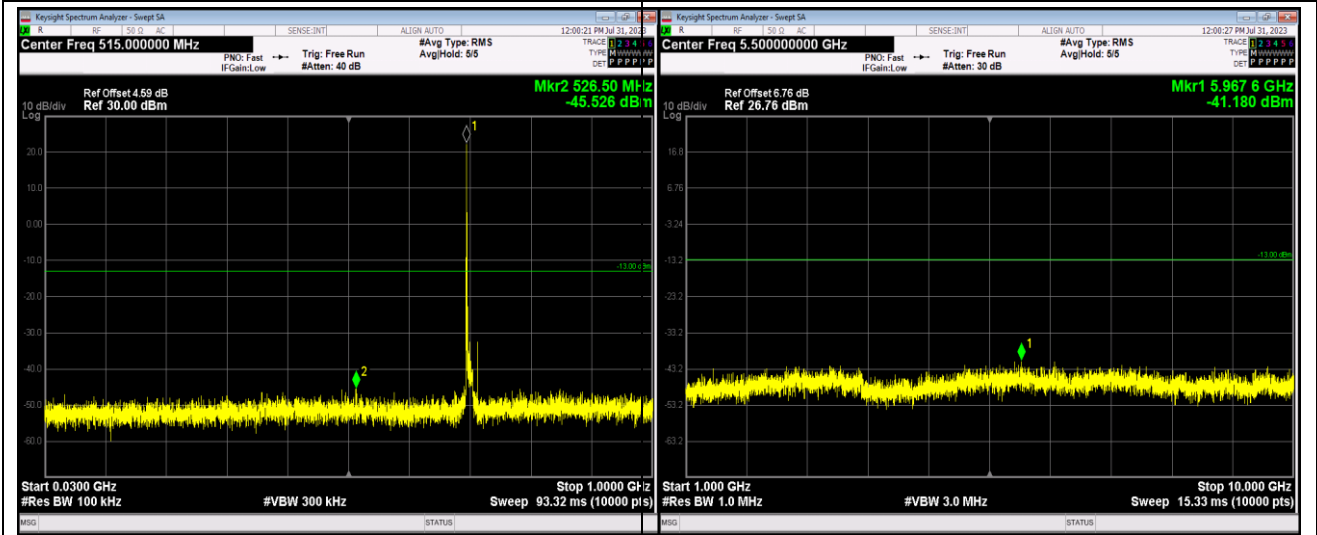

Band12-1.4MHz-QPSK-23173-1RB#0-Range2:1000~10000MHz

Band12-1.4MHz-16QAM-23017-1RB#0-Range1:30~1000MHz

Band12-1.4MHz-16QAM-23017-1RB#0-Range2:1000~10000MHz

Band12-10MHz-QPSK-23095-1RB#0-Range1:30~1000MHz

Band12-10MHz-QPSK-23095-1RB#0-Range2:1000~10000MHz