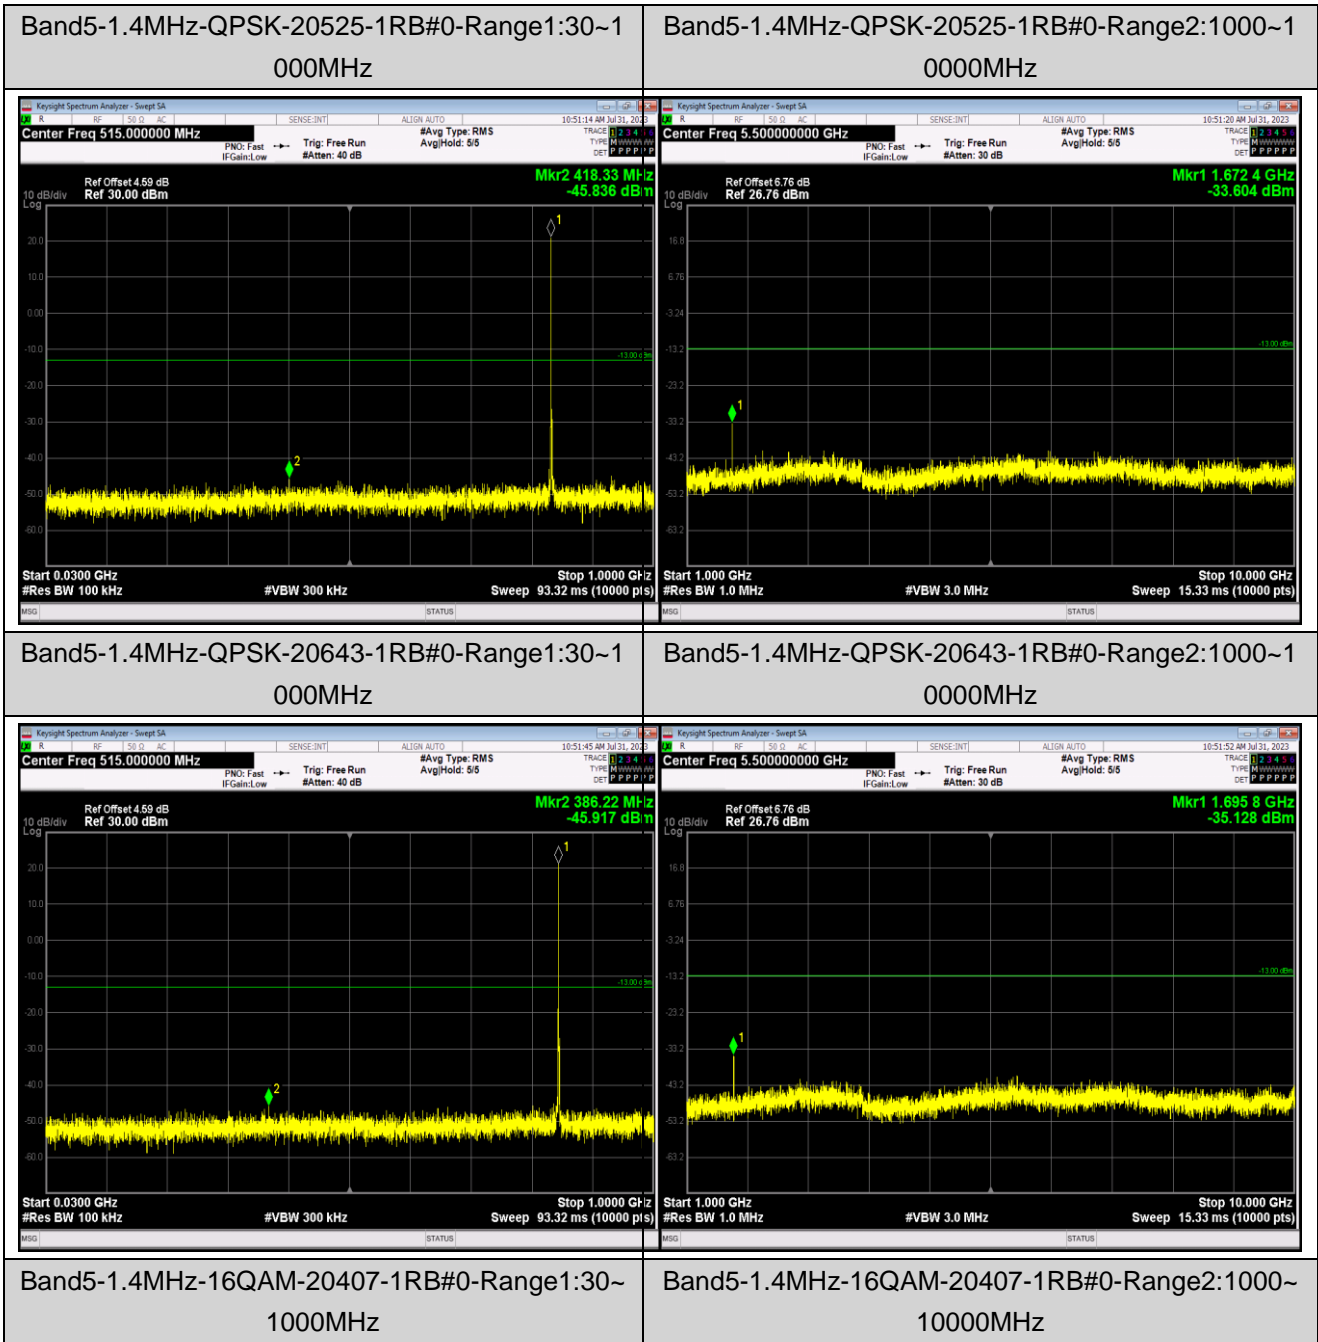

Band4-1.4MHz-QPSK-20175-1RB#0-Range2:1000~20000MHz

Band4-1.4MHz-QPSK-20393-1RB#0-Range1:30~1000MHz

Band4-1.4MHz-QPSK-20393-1RB#0-Range2:1000~20000MHz

Band4-20MHz-QPSK-20050-1RB#0-Range1:30~1000MHz

Band4-20MHz-QPSK-20050-1RB#0-Range2:1000~20000MHz

Band4-20MHz-QPSK-20175-1RB#0-Range1:30~1000MHz

Band4-20MHz-QPSK-20175-1RB#0-Range2:1000~20000MHz

Band4-20MHz-16QAM-20300-1RB#0-Range1:30~1000MHz

Band4-20MHz-16QAM-20300-1RB#0-Range2:1000~2000MHz

Band5-1.4MHz-QPSK-20407-1RB#0-Range1:30~1000MHz

Band5-1.4MHz-QPSK-20407-1RB#0-Range2:1000~10000MHz

Band5-1.4MHz-16QAM-20525-1RB#0-Range1:30~1000MHz

Band5-1.4MHz-16QAM-20525-1RB#0-Range2:1000~10000MHz

Band5-1.4MHz-16QAM-20643-1RB#0-Range1:30~1000MHz

Band5-1.4MHz-16QAM-20643-1RB#0-Range2:1000~10000MHz