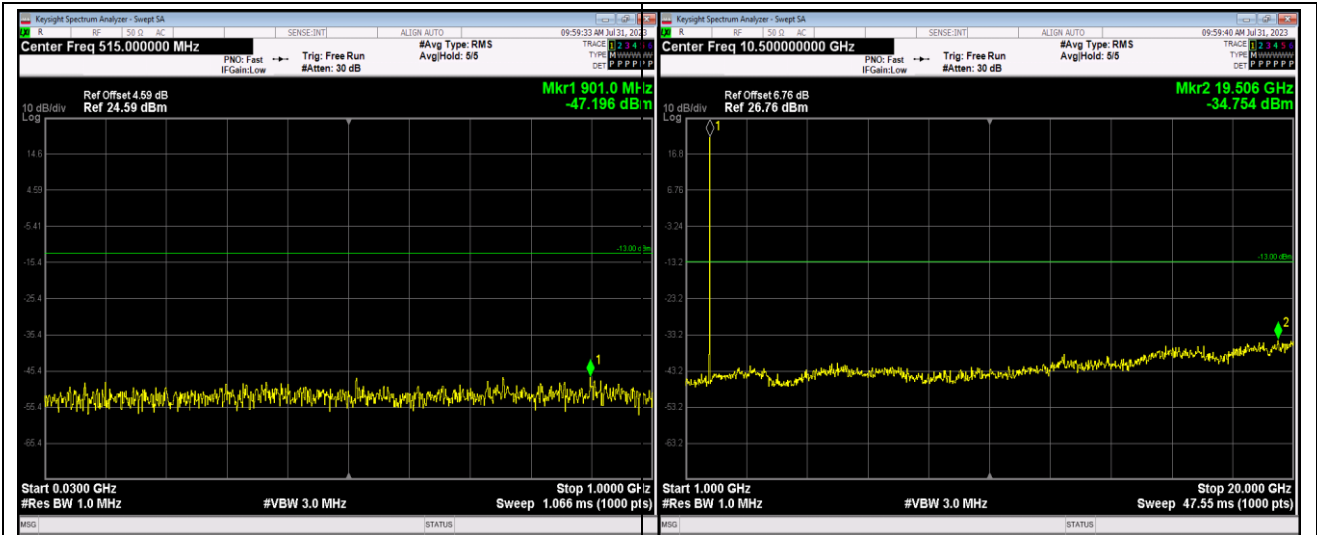

Band4-1.4MHz-QPSK-20175-1RB#0-Range2:1000~20000MHz

Band4-1.4MHz-QPSK-20393-1RB#0-Range1:30~1000MHz

Band4-1.4MHz-QPSK-20393-1RB#0-Range2:1000~20000MHz

Band4-20MHz-QPSK-20050-1RB#0-Range1:30~1000MHz

Band4-20MHz-QPSK-20050-1RB#0-Range2:1000~20000MHz