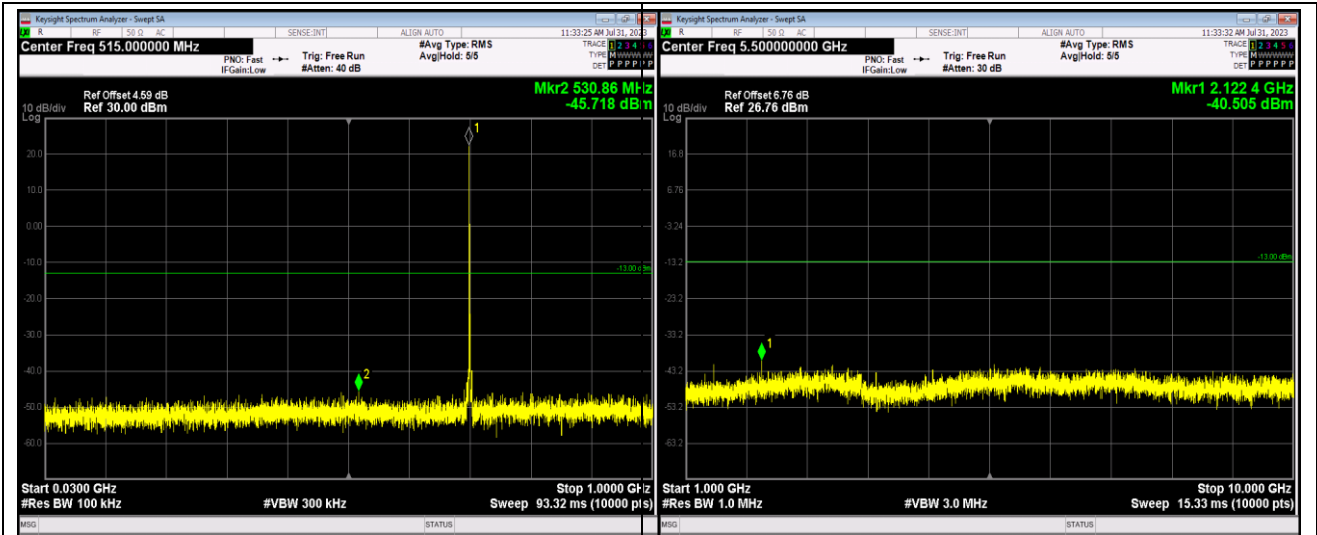

Band5-10MHz-16QAM-20450-1RB#0-Range1:30~1000MHz

Band5-10MHz-16QAM-20450-1RB#0-Range2:1000~10000MHz

Band5-10MHz-16QAM-20525-1RB#0-Range1:30~1000MHz

Band5-10MHz-16QAM-20525-1RB#0-Range2:1000~10000MHz

Band12-1.4MHz-QPSK-23173-1RB#0-Range1:30~1000MHz