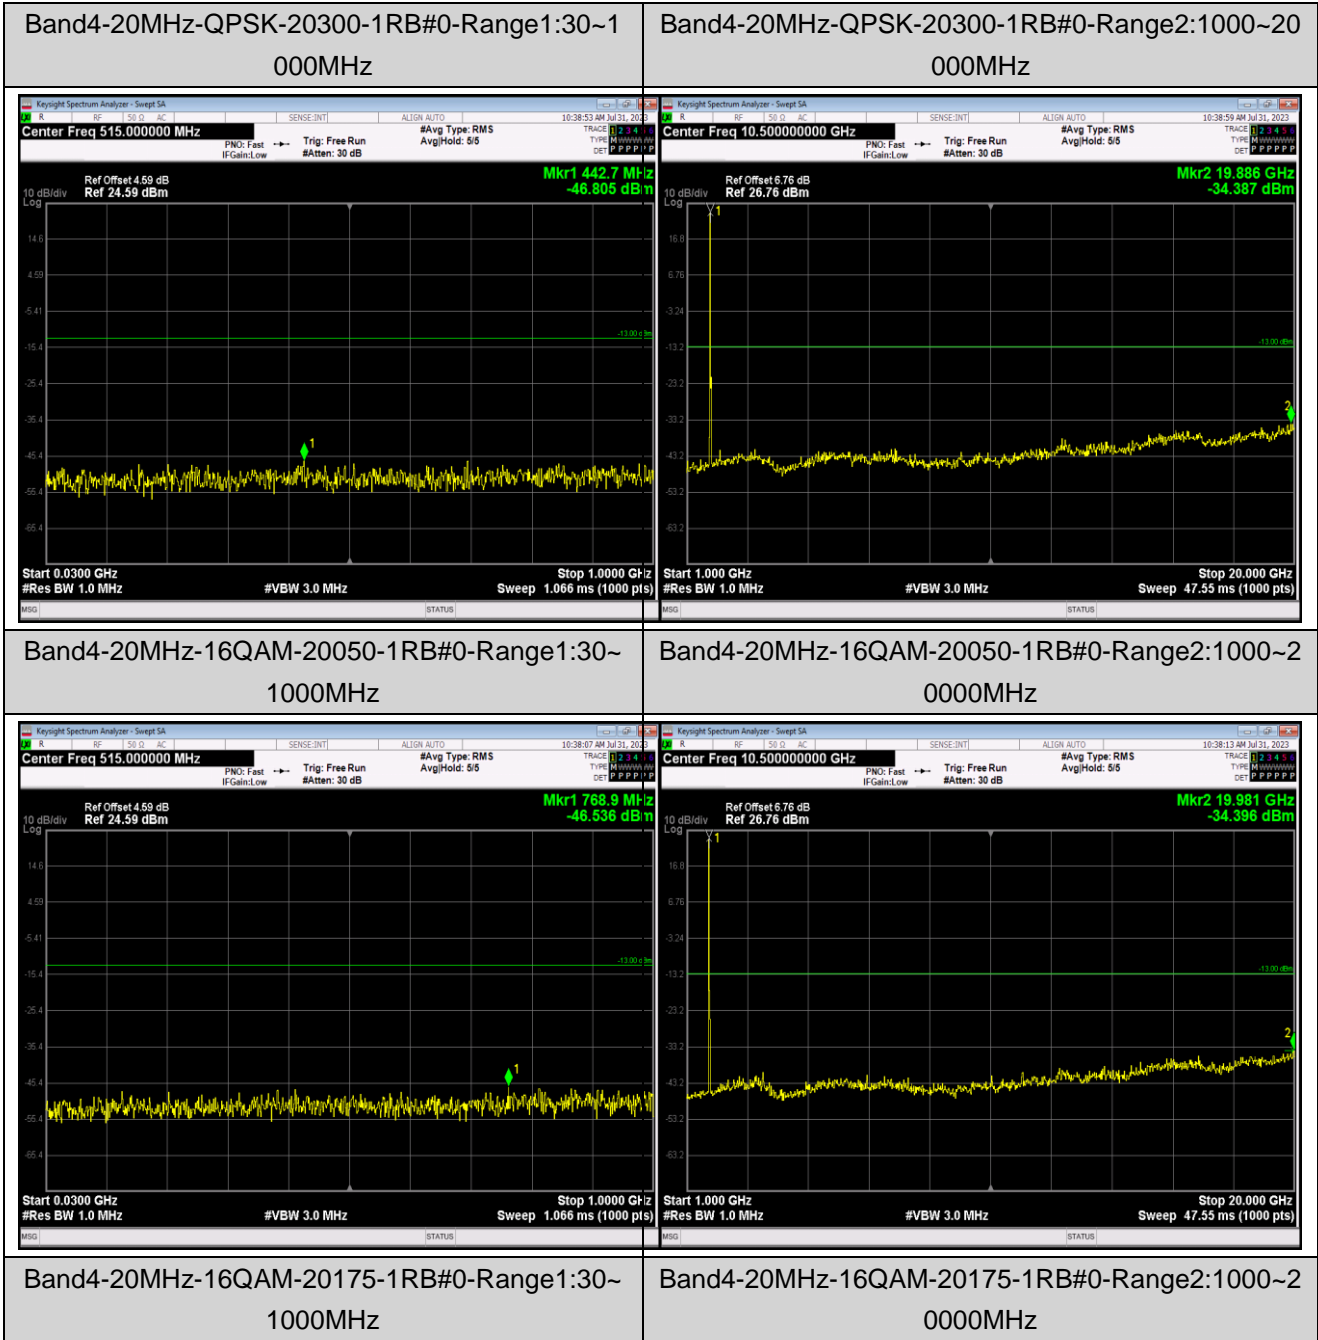

Band2-20MHz-QPSK-19100-1RB#0-Range1:30~1000MHz

Band2-20MHz-QPSK-19100-1RB#0-Range2:1000~20000MHz

Band2-20MHz-16QAM-18700-1RB#0-Range1:30~1000MHz

Band2-20MHz-16QAM-18700-1RB#0-Range2:1000~20000MHz

Band4-1.4MHz-QPSK-20175-1RB#0-Range1:30~1000MHz

Band4-1.4MHz-QPSK-20175-1RB#0-Range2:1000~20000MHz

Band4-1.4MHz-QPSK-20393-1RB#0-Range1:30~1000MHz

Band4-1.4MHz-QPSK-20393-1RB#0-Range2:1000~20000MHz

Band4-20MHz-QPSK-20050-1RB#0-Range1:30~1000MHz

Band4-20MHz-QPSK-20050-1RB#0-Range2:1000~20000MHz

Band4-20MHz-QPSK-20175-1RB#0-Range1:30~1000MHz

Band4-20MHz-QPSK-20175-1RB#0-Range2:1000~20000MHz

Band4-20MHz-16QAM-20300-1RB#0-Range1:30~1000MHz

Band4-20MHz-16QAM-20300-1RB#0-Range2:1000~2000MHz

Band5-1.4MHz-QPSK-20407-1RB#0-Range1:30~1000MHz

Band5-1.4MHz-QPSK-20407-1RB#0-Range2:1000~10000MHz

Band5-1.4MHz-16QAM-20525-1RB#0-Range1:30~1000MHz

Band5-1.4MHz-16QAM-20525-1RB#0-Range2:1000~10000MHz

Band5-1.4MHz-16QAM-20643-1RB#0-Range1:30~1000MHz

Band5-1.4MHz-16QAM-20643-1RB#0-Range2:1000~10000MHz