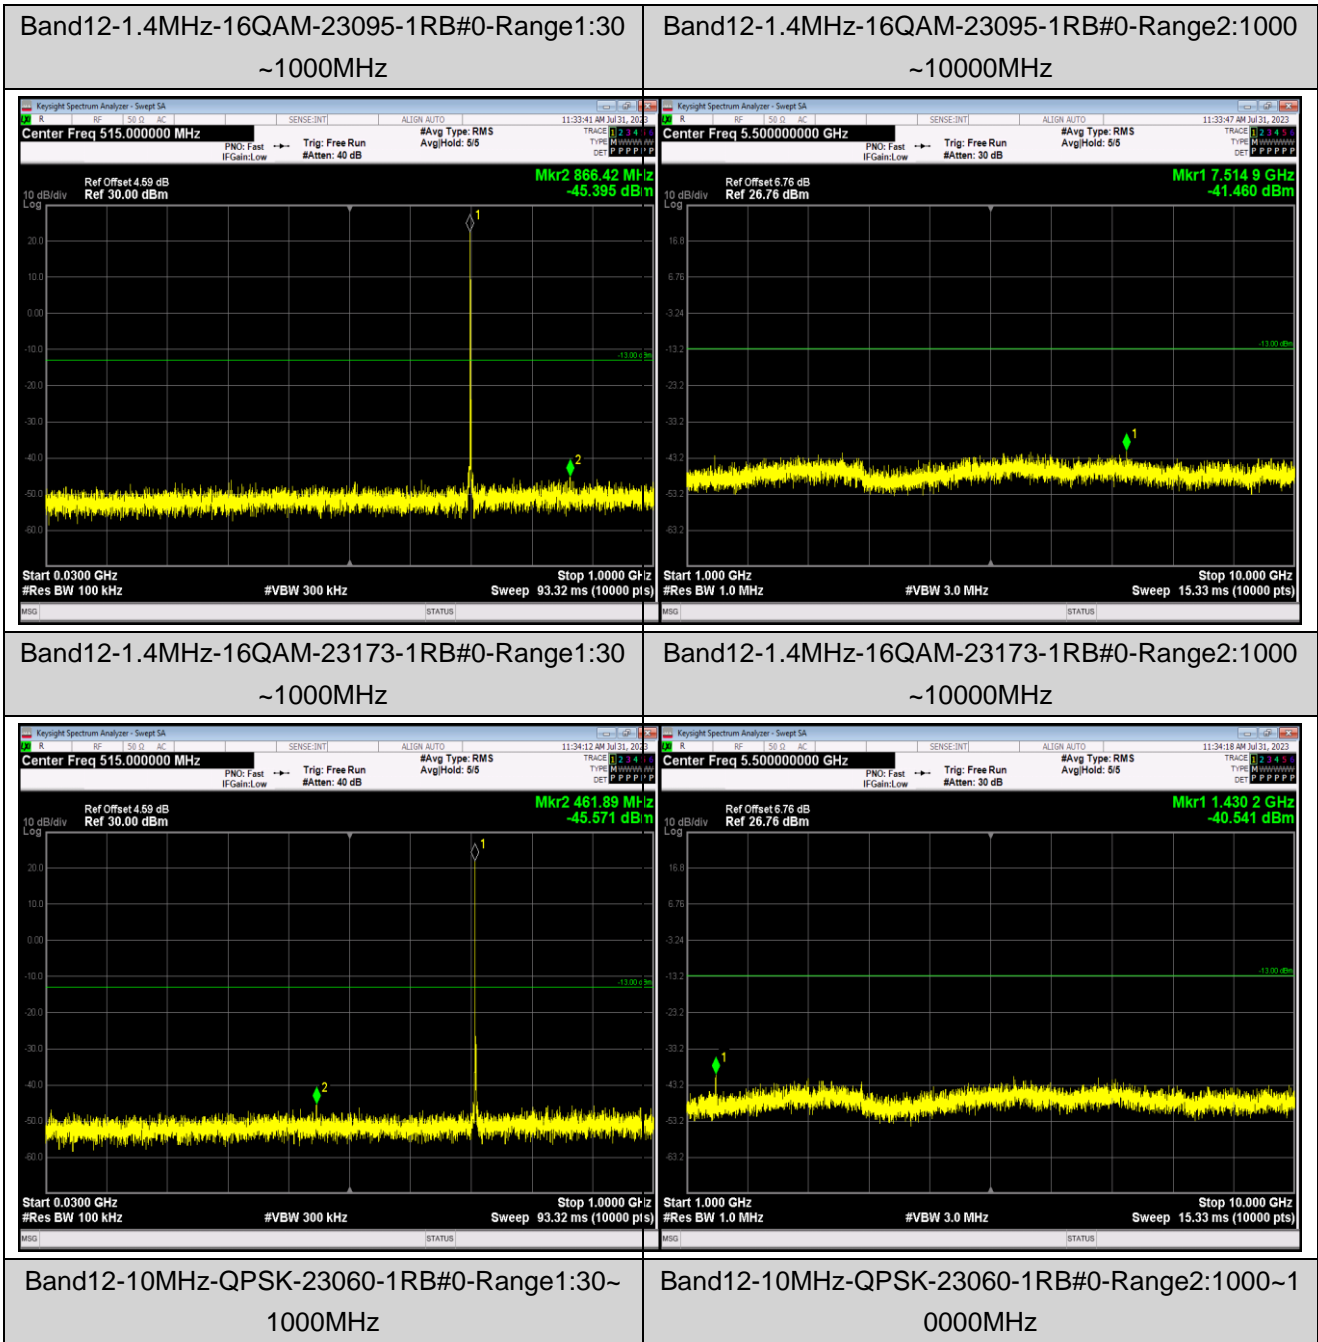

Band4-20MHz-QPSK-20175-1RB#0-Range1:30~1000MHz

Band4-20MHz-QPSK-20175-1RB#0-Range2:1000~20000MHz

Band4-20MHz-16QAM-20300-1RB#0-Range1:30~1000MHz

Band4-20MHz-16QAM-20300-1RB#0-Range2:1000~2000MHz

Band5-1.4MHz-QPSK-20407-1RB#0-Range1:30~1000MHz

Band5-1.4MHz-QPSK-20407-1RB#0-Range2:1000~10000MHz

Band5-1.4MHz-16QAM-20525-1RB#0-Range1:30~1000MHz

Band5-1.4MHz-16QAM-20525-1RB#0-Range2:1000~10000MHz

Band5-1.4MHz-16QAM-20643-1RB#0-Range1:30~1000MHz

Band5-1.4MHz-16QAM-20643-1RB#0-Range2:1000~10000MHz

Band5-10MHz-16QAM-20450-1RB#0-Range1:30~1000MHz

Band5-10MHz-16QAM-20450-1RB#0-Range2:1000~10000MHz

Band5-10MHz-16QAM-20525-1RB#0-Range1:30~1000MHz

Band5-10MHz-16QAM-20525-1RB#0-Range2:1000~10000MHz

Band12-1.4MHz-QPSK-23173-1RB#0-Range1:30~1000MHz

Band12-1.4MHz-QPSK-23173-1RB#0-Range2:1000~10000MHz

Band12-1.4MHz-16QAM-23017-1RB#0-Range1:30~1000MHz

Band12-1.4MHz-16QAM-23017-1RB#0-Range2:1000~10000MHz

Band12-10MHz-QPSK-23095-1RB#0-Range1:30~1000MHz

Band12-10MHz-QPSK-23095-1RB#0-Range2:1000~10000MHz