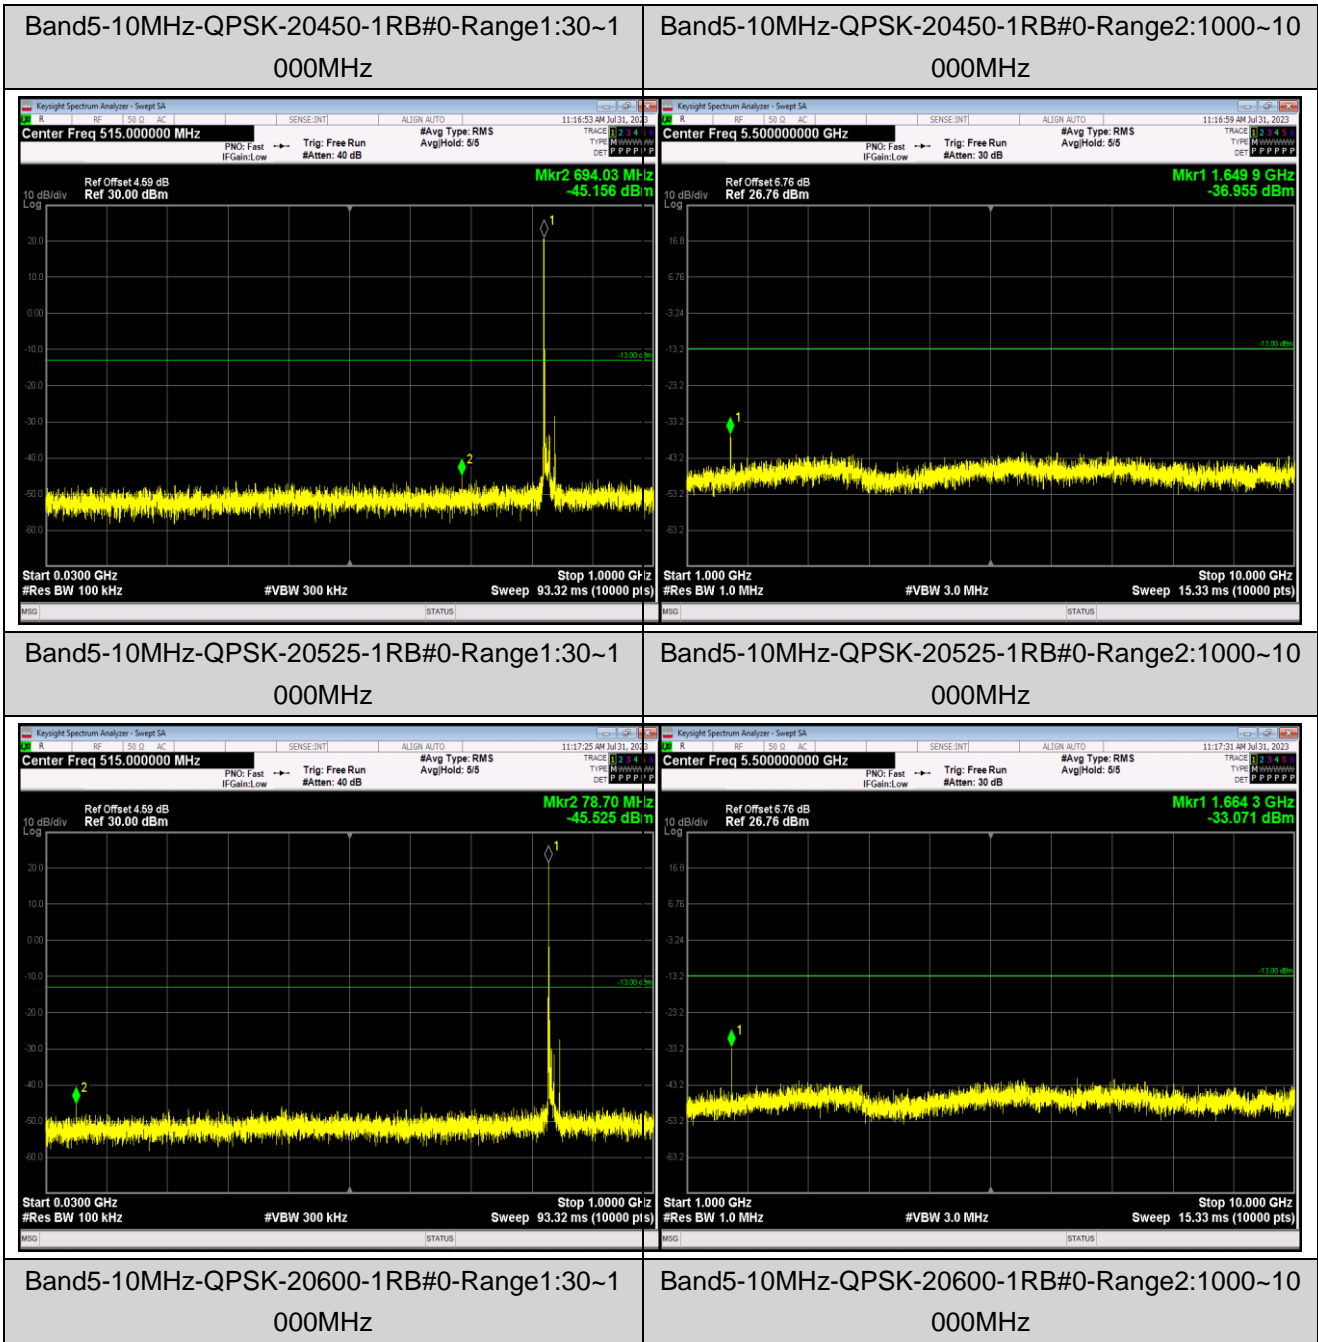

Band4-20MHz-QPSK-20175-1RB#0-Range1:30~1000MHz

Band4-20MHz-QPSK-20175-1RB#0-Range2:1000~20000MHz

Band4-20MHz-16QAM-20300-1RB#0-Range1:30~1000MHz

Band4-20MHz-16QAM-20300-1RB#0-Range2:1000~2000MHz

Band5-1.4MHz-QPSK-20407-1RB#0-Range1:30~1000MHz

Band5-1.4MHz-QPSK-20407-1RB#0-Range2:1000~10000MHz

Band5-1.4MHz-16QAM-20525-1RB#0-Range1:30~1000MHz

Band5-1.4MHz-16QAM-20525-1RB#0-Range2:1000~10000MHz

Band5-1.4MHz-16QAM-20643-1RB#0-Range1:30~1000MHz

Band5-1.4MHz-16QAM-20643-1RB#0-Range2:1000~10000MHz

Band5-10MHz-16QAM-20450-1RB#0-Range1:30~1000MHz

Band5-10MHz-16QAM-20450-1RB#0-Range2:1000~10000MHz

Band5-10MHz-16QAM-20525-1RB#0-Range1:30~1000MHz

Band5-10MHz-16QAM-20525-1RB#0-Range2:1000~10000MHz

Band12-1.4MHz-QPSK-23173-1RB#0-Range1:30~1000MHz