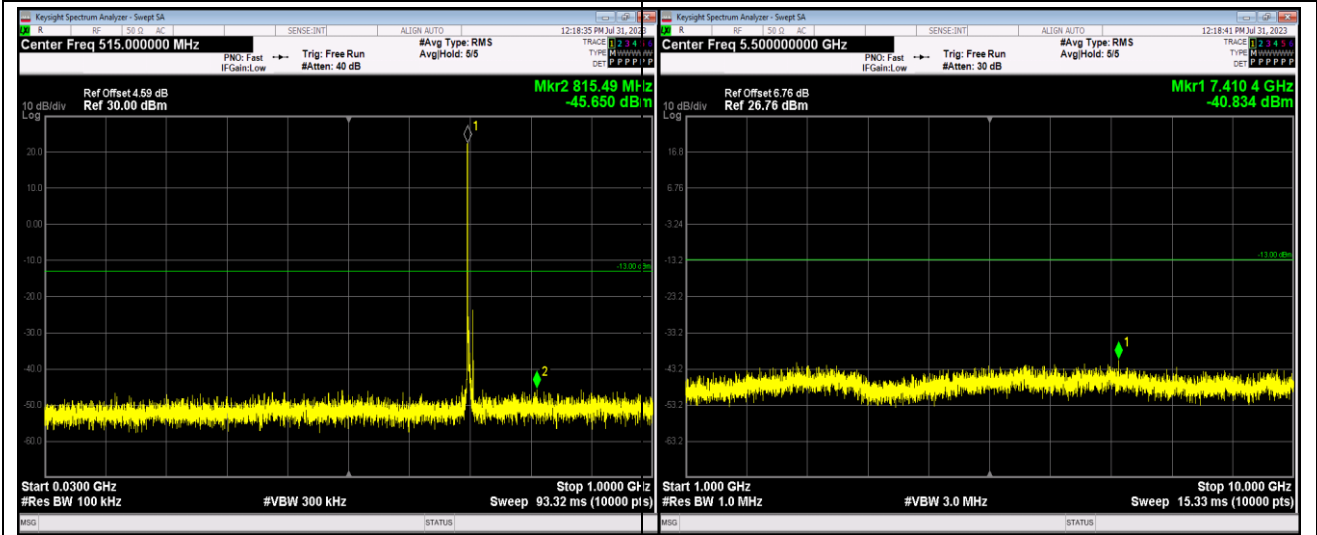

Band12-10MHz-QPSK-23130-1RB#0-Range1:30~1000MHz

Band12-10MHz-QPSK-23130-1RB#0-Range2:1000~10000MHz

Band17-5MHz-QPSK-23755-1RB#0-Range1:30~1000MHz

Band17-5MHz-QPSK-23755-1RB#0-Range2:1000~10000MHz

Band17-5MHz-QPSK-23790-1RB#0-Range1:30~1000MHz