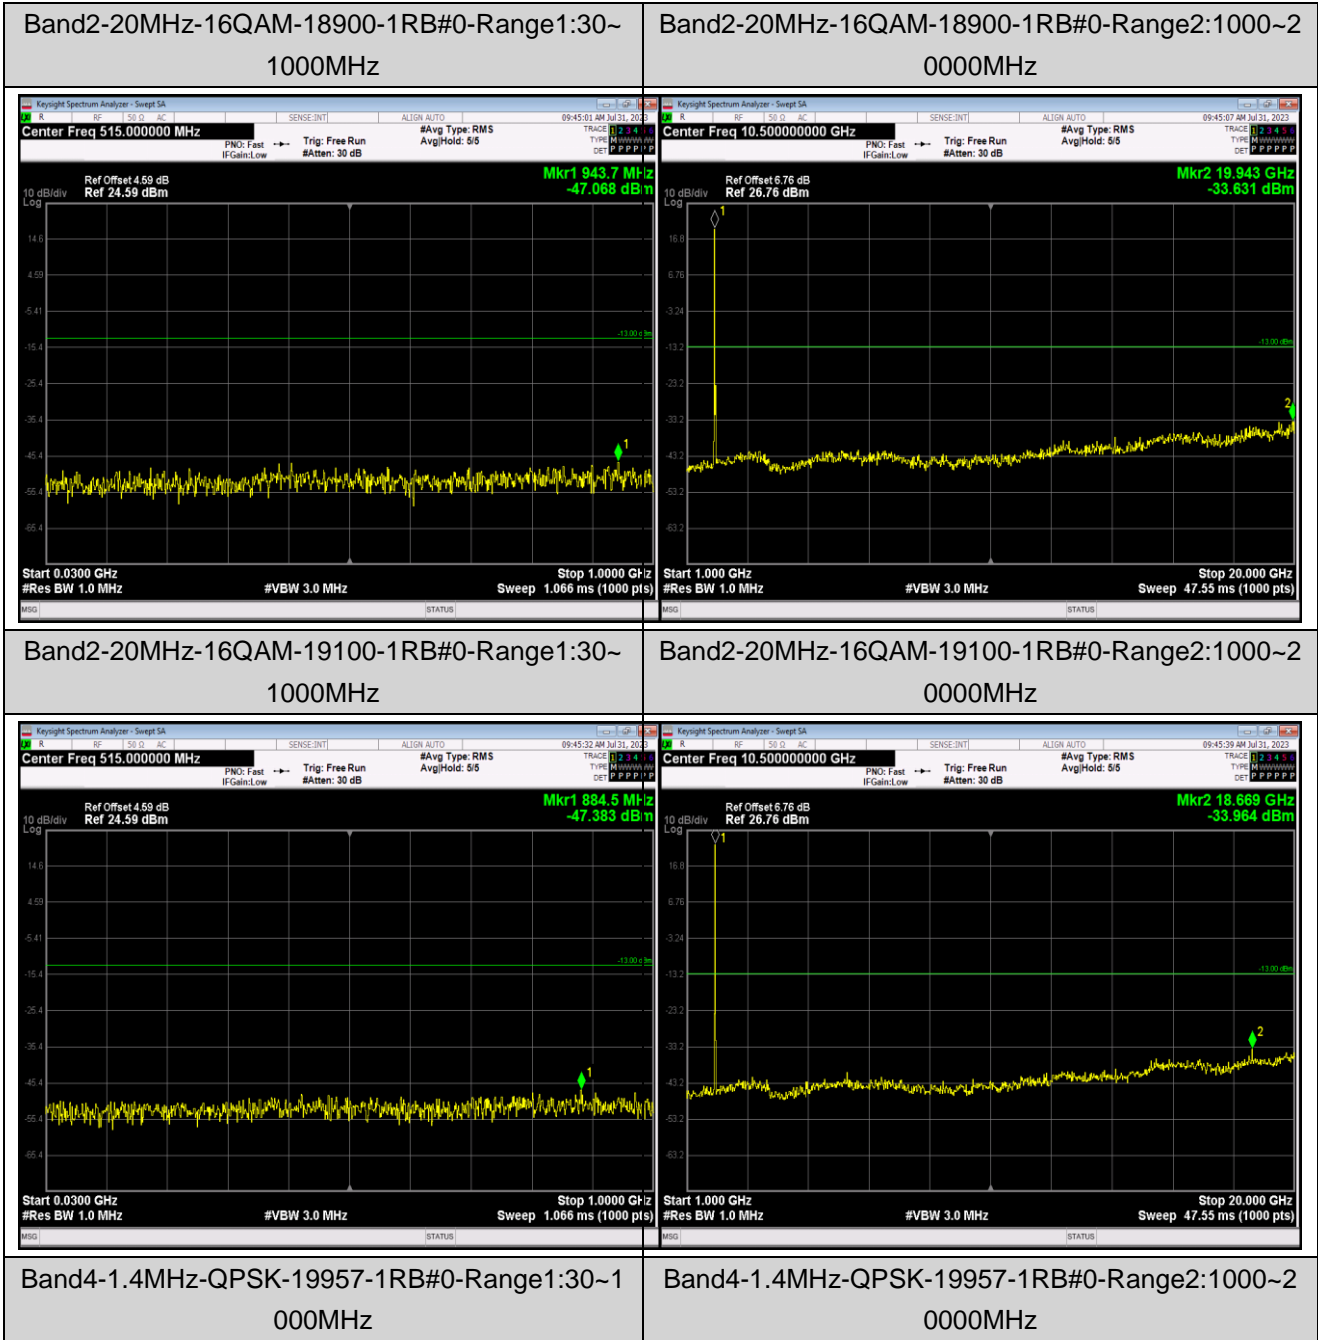

Band2-20MHz-QPSK-19100-1RB#0-Range1:30~1000MHz

Band2-20MHz-QPSK-19100-1RB#0-Range2:1000~20000MHz

Band2-20MHz-16QAM-18700-1RB#0-Range1:30~1000MHz

Band2-20MHz-16QAM-18700-1RB#0-Range2:1000~20000MHz

Band4-1.4MHz-QPSK-20175-1RB#0-Range1:30~1000MHz

Band4-1.4MHz-QPSK-20175-1RB#0-Range2:1000~20000MHz

Band4-1.4MHz-QPSK-20393-1RB#0-Range1:30~1000MHz

Band4-1.4MHz-QPSK-20393-1RB#0-Range2:1000~20000MHz

Band4-20MHz-QPSK-20050-1RB#0-Range1:30~1000MHz

Band4-20MHz-QPSK-20050-1RB#0-Range2:1000~20000MHz

Band4-20MHz-QPSK-20175-1RB#0-Range1:30~1000MHz

Band4-20MHz-QPSK-20175-1RB#0-Range2:1000~20000MHz

Band4-20MHz-16QAM-20300-1RB#0-Range1:30~1000MHz

Band4-20MHz-16QAM-20300-1RB#0-Range2:1000~2000MHz

Band5-1.4MHz-QPSK-20407-1RB#0-Range1:30~1000MHz