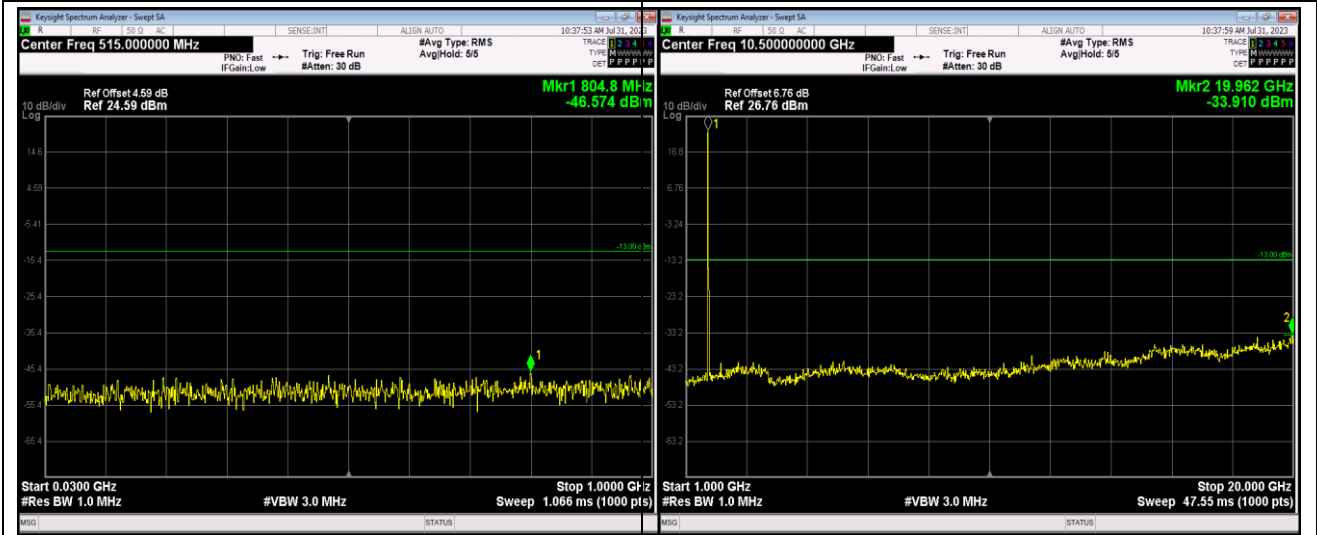

Band4-1.4MHz-QPSK-20175-1RB#0-Range2:1000~20000MHz

Band4-1.4MHz-QPSK-20393-1RB#0-Range1:30~1000MHz

Band4-1.4MHz-QPSK-20393-1RB#0-Range2:1000~20000MHz

Band4-20MHz-QPSK-20050-1RB#0-Range1:30~1000MHz

Band4-20MHz-QPSK-20050-1RB#0-Range2:1000~20000MHz