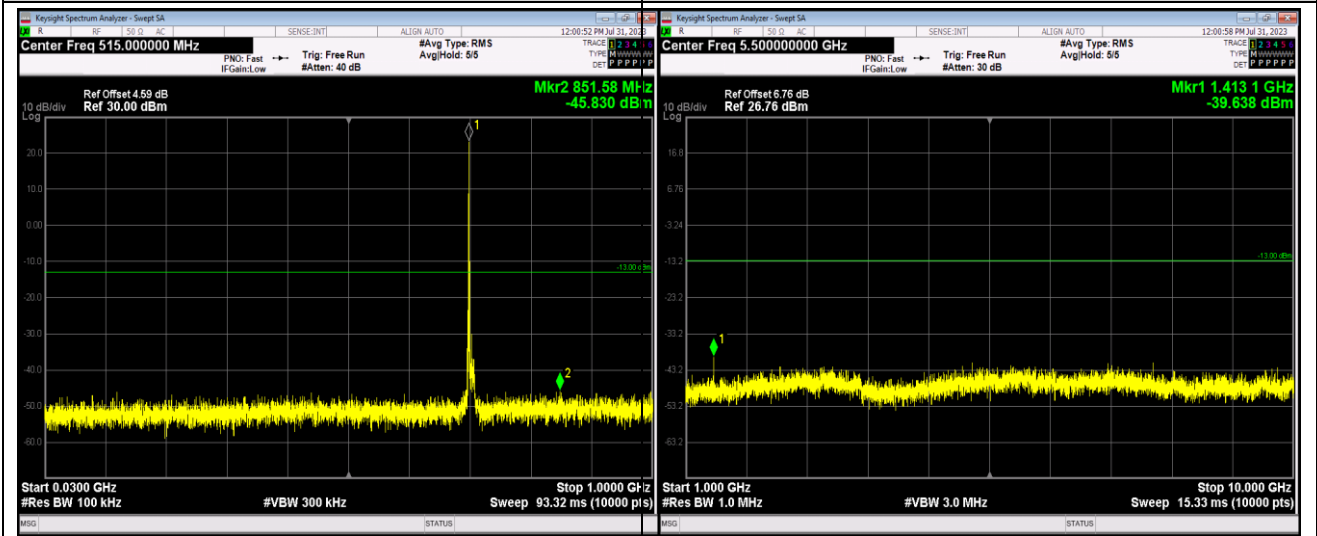

Band12-10MHz-QPSK-23130-1RB#0-Range1:30~1000MHz

Band12-10MHz-QPSK-23130-1RB#0-Range2:1000~10000MHz