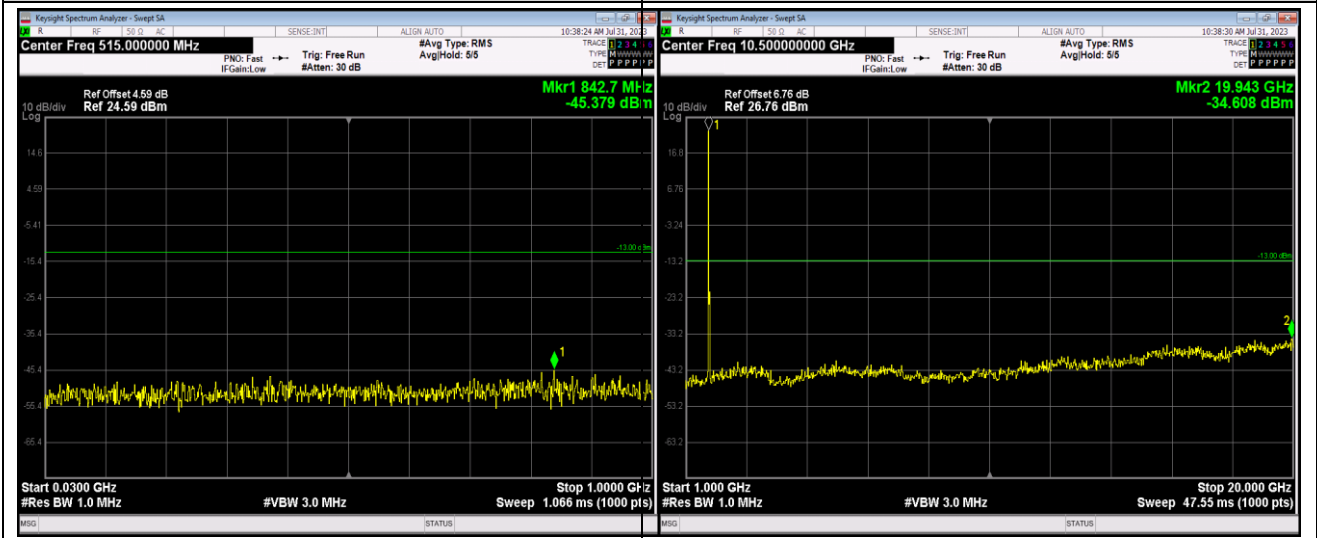

Band4-20MHz-QPSK-20175-1RB#0-Range1:30~1000MHz

Band4-20MHz-QPSK-20175-1RB#0-Range2:1000~20000MHz