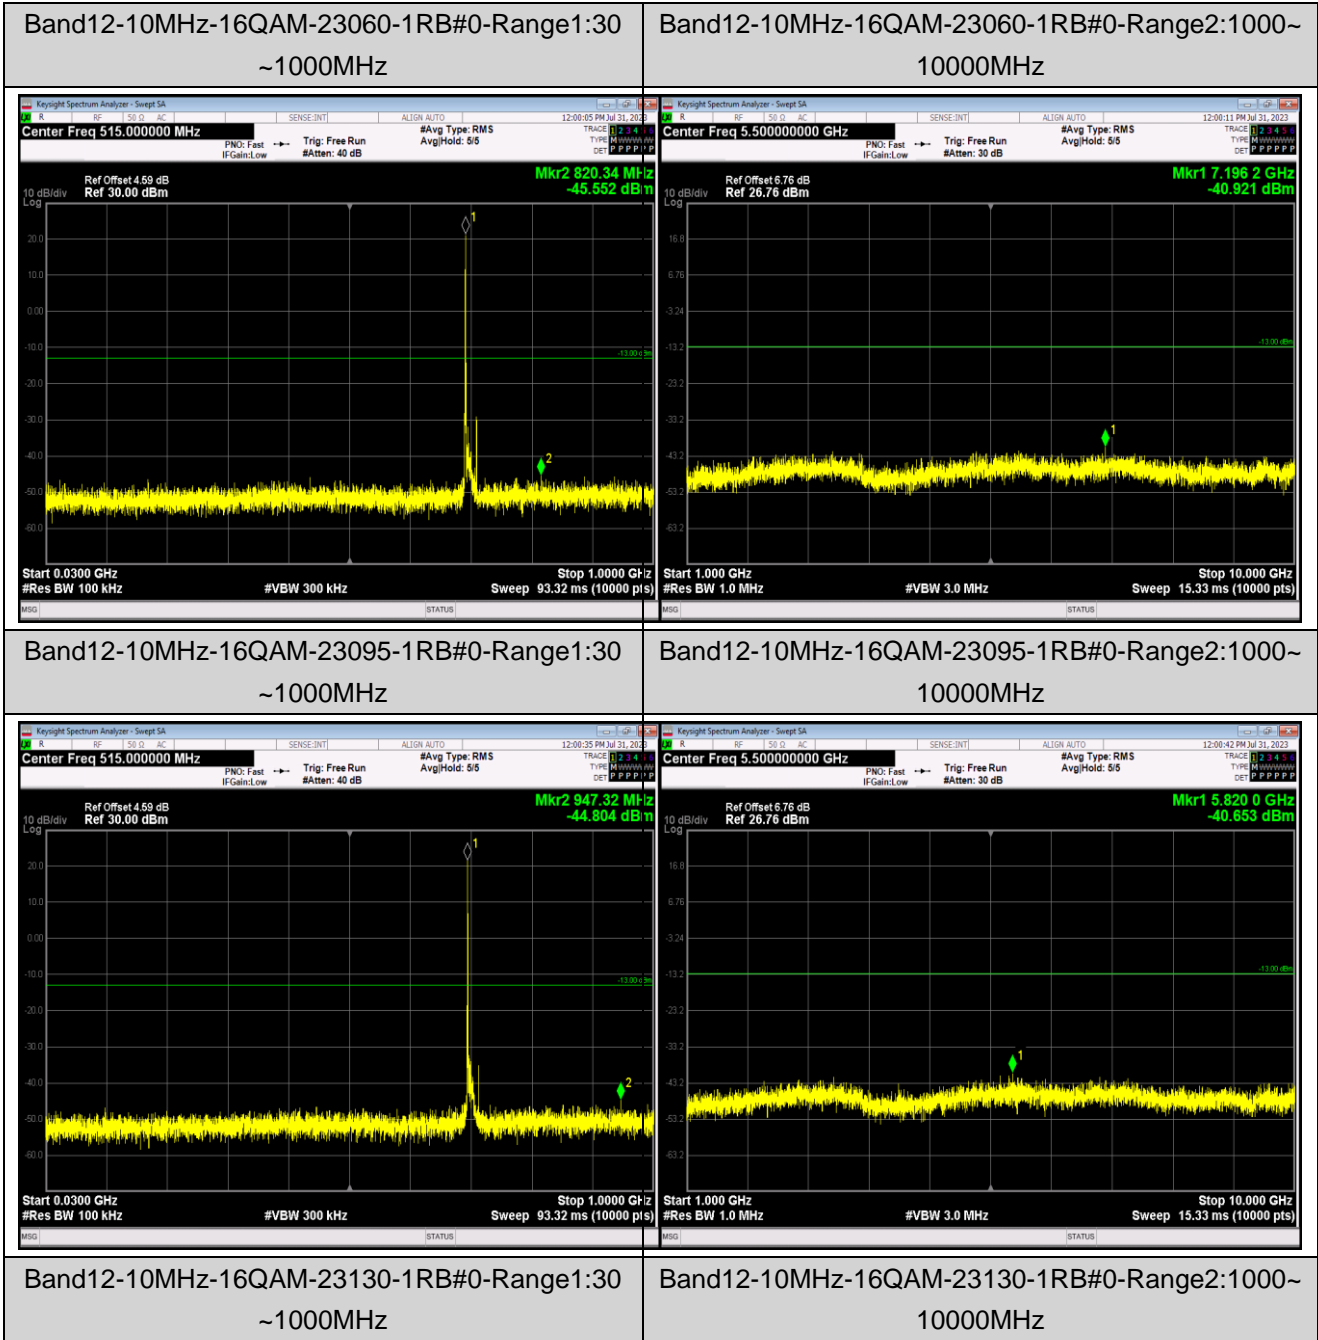

Band5-1.4MHz-QPSK-20407-1RB#0-Range2:1000~10000MHz

Band5-1.4MHz-16QAM-20525-1RB#0-Range1:30~1000MHz

Band5-1.4MHz-16QAM-20525-1RB#0-Range2:1000~10000MHz

Band5-1.4MHz-16QAM-20643-1RB#0-Range1:30~1000MHz

Band5-1.4MHz-16QAM-20643-1RB#0-Range2:1000~10000MHz

Band5-10MHz-16QAM-20450-1RB#0-Range1:30~1000MHz

Band5-10MHz-16QAM-20450-1RB#0-Range2:1000~10000MHz

Band5-10MHz-16QAM-20525-1RB#0-Range1:30~1000MHz

Band5-10MHz-16QAM-20525-1RB#0-Range2:1000~10000MHz

Band12-1.4MHz-QPSK-23173-1RB#0-Range1:30~1000MHz

Band12-1.4MHz-QPSK-23173-1RB#0-Range2:1000~10000MHz

Band12-1.4MHz-16QAM-23017-1RB#0-Range1:30~1000MHz

Band12-1.4MHz-16QAM-23017-1RB#0-Range2:1000~10000MHz

Band12-10MHz-QPSK-23095-1RB#0-Range1:30~1000MHz

Band12-10MHz-QPSK-23095-1RB#0-Range2:1000~10000MHz

Band12-10MHz-QPSK-23130-1RB#0-Range1:30~1000MHz

Band12-10MHz-QPSK-23130-1RB#0-Range2:1000~10000MHz

Band17-5MHz-QPSK-23755-1RB#0-Range1:30~1000MHz

Band17-5MHz-QPSK-23755-1RB#0-Range2:1000~10000MHz

Band17-5MHz-QPSK-23790-1RB#0-Range1:30~1000MHz