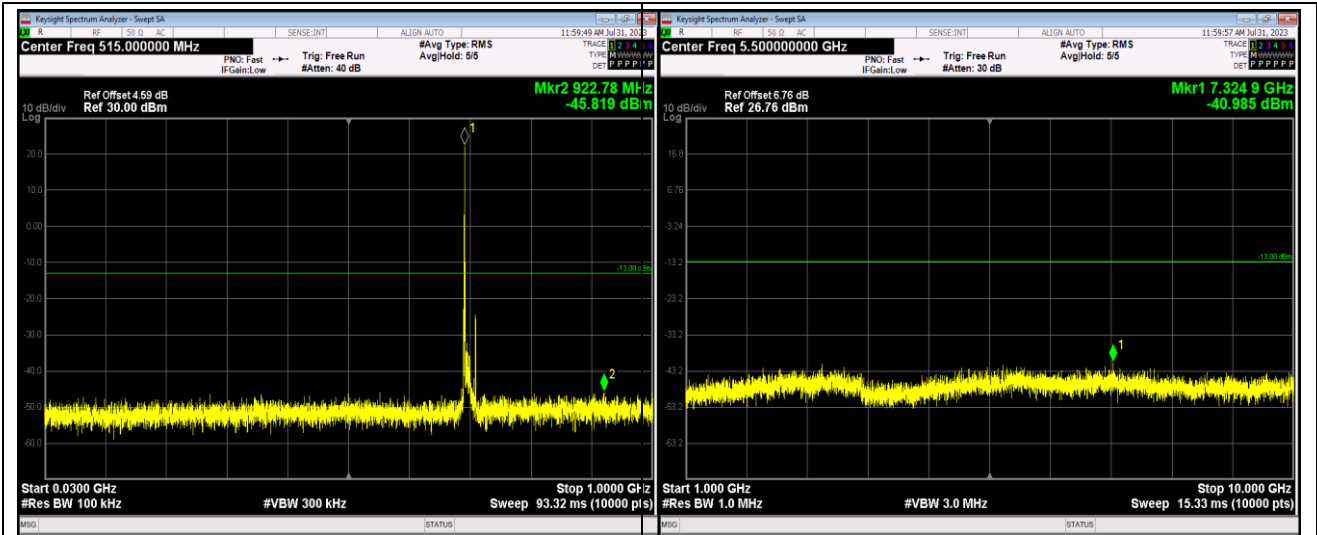

Band12-1.4MHz-QPSK-23173-1RB#0-Range2:1000~10000MHz

Band12-1.4MHz-16QAM-23017-1RB#0-Range1:30~1000MHz

Band12-1.4MHz-16QAM-23017-1RB#0-Range2:1000~10000MHz

Band12-10MHz-QPSK-23095-1RB#0-Range1:30~1000MHz

Band12-10MHz-QPSK-23095-1RB#0-Range2:1000~10000MHz