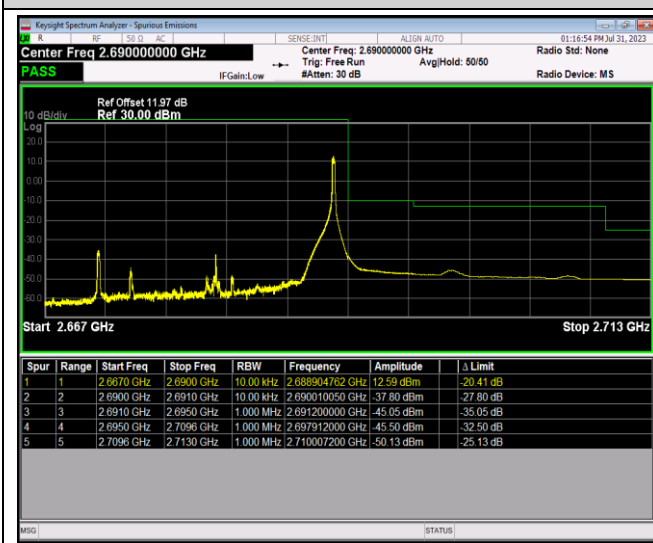

Band41-20MHz-QPSK-39750-100RB#0

Band41-20MHz-QPSK-41490-1RB#0

Band41-20MHz-QPSK-41490-1RB#99

Band41-20MHz-QPSK-41490-100RB#0

Band41-20MHz-16QAM-39750-1RB#0

Band41-20MHz-16QAM-39750-1RB#99

Band41-20MHz-16QAM-39750-100RB#0