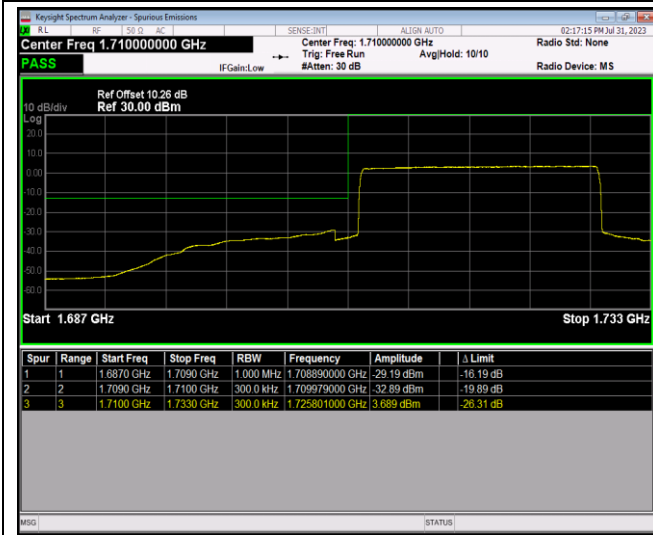

Band66-1.4MHz-16QAM-132665-6RB#0

Band66-20MHz-QPSK-132072-1RB#0

Band66-20MHz-QPSK-132072-1RB#99

Band66-20MHz-QPSK-132072-100RB#0

Band66-20MHz-QPSK-132572-1RB#0

Band66-20MHz-QPSK-132572-1RB#99

Band66-20MHz-QPSK-132572-100RB#0