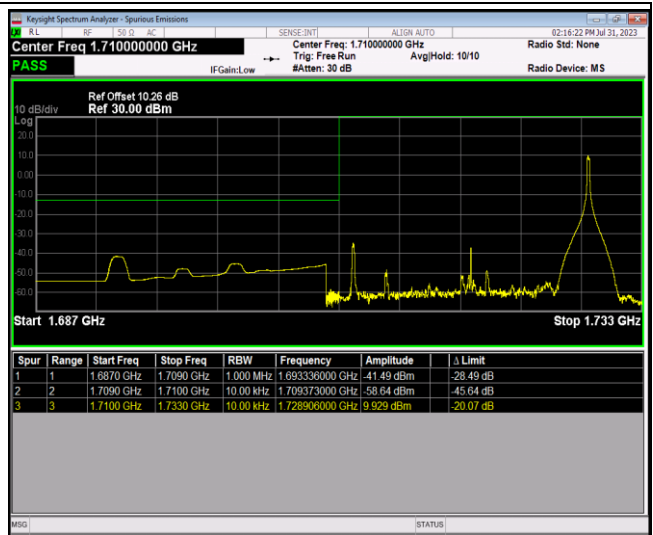

Band66-1.4MHz-16QAM-132665-6RB#0

Band66-20MHz-QPSK-132072-1RB#0

Band66-20MHz-QPSK-132072-1RB#99

Band66-20MHz-QPSK-132072-100RB#0

Band66-20MHz-QPSK-132572-1RB#0

Band66-20MHz-QPSK-132572-1RB#99

Band66-20MHz-QPSK-132572-100RB#0