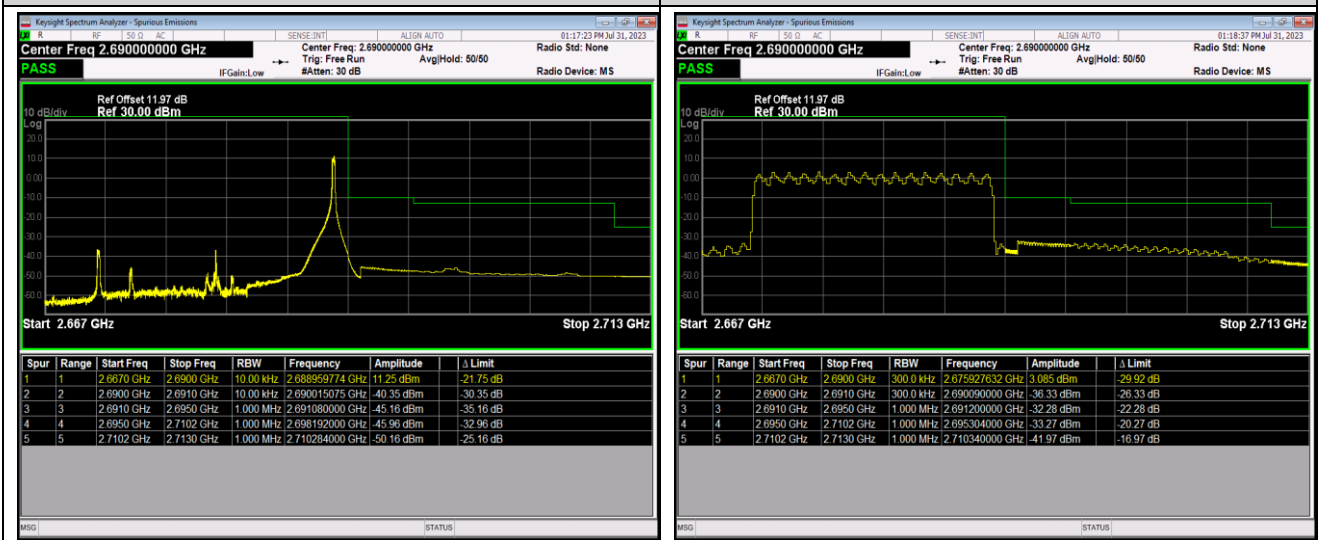

Band41-20MHz-16QAM-41490-1RB#99

Band41-20MHz-16QAM-41490-100RB#0

Band66-1.4MHz-QPSK-131979-1RB#0

Band66-1.4MHz-QPSK-131979-1RB#5