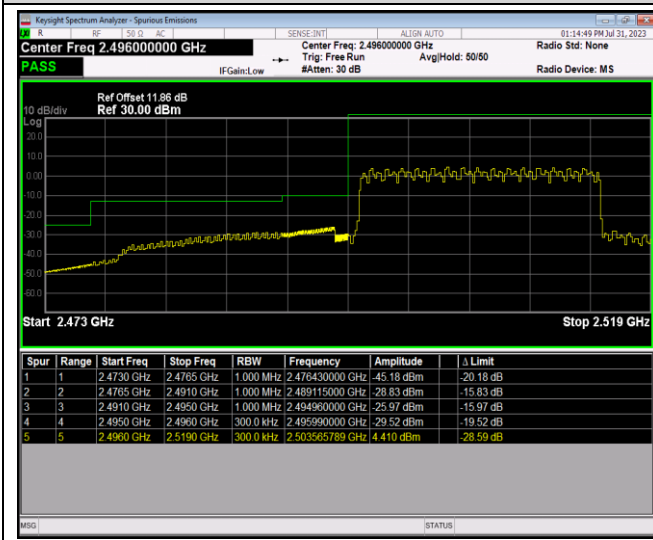

Band41-20MHz-QPSK-39750-100RB#0

Band41-20MHz-QPSK-41490-1RB#0

Band41-20MHz-QPSK-41490-1RB#99

Band41-20MHz-QPSK-41490-100RB#0

Band41-20MHz-16QAM-39750-1RB#0

Band41-20MHz-16QAM-39750-1RB#99

Band41-20MHz-16QAM-39750-100RB#0