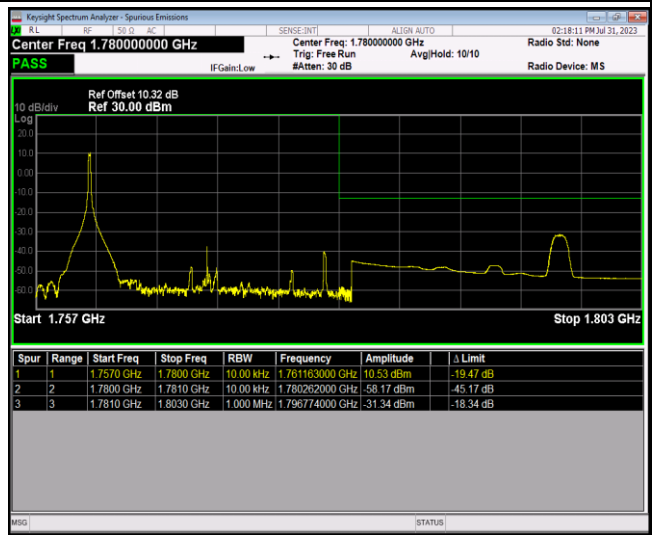

Band66-1.4MHz-16QAM-132665-6RB#0

Band66-20MHz-QPSK-132072-1RB#0

Band66-20MHz-QPSK-132072-1RB#99

Band66-20MHz-QPSK-132072-100RB#0

Band66-20MHz-QPSK-132572-1RB#0

Band66-20MHz-QPSK-132572-1RB#99

Band66-20MHz-QPSK-132572-100RB#0