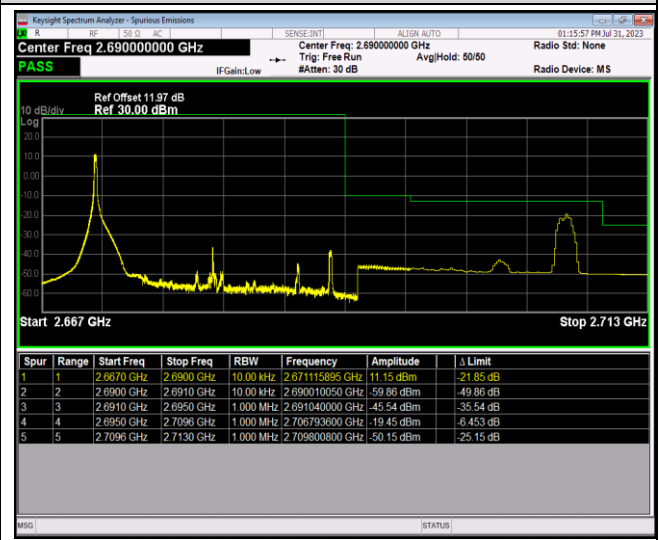

Band41-20MHz-QPSK-39750-100RB#0

Band41-20MHz-QPSK-41490-1RB#0

Band41-20MHz-QPSK-41490-1RB#99

Band41-20MHz-QPSK-41490-100RB#0

Band41-20MHz-16QAM-39750-1RB#0

Band41-20MHz-16QAM-39750-1RB#99

Band41-20MHz-16QAM-39750-100RB#0