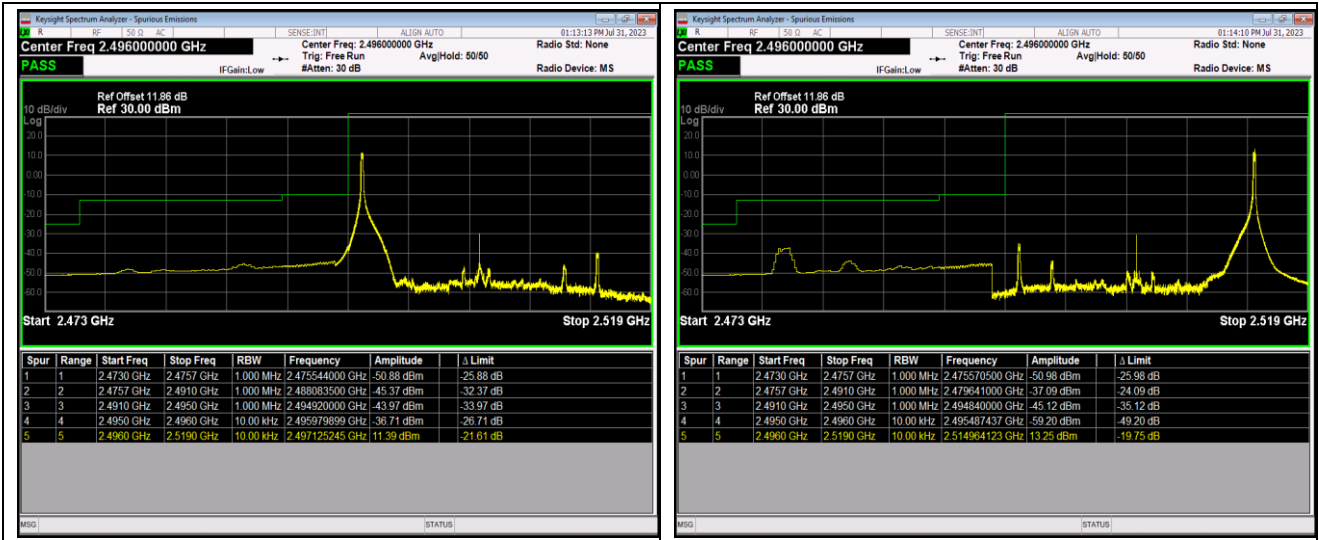

Band41-20MHz-QPSK-39750-100RB#0

Band41-20MHz-QPSK-41490-1RB#0

Band41-20MHz-QPSK-41490-1RB#99

Band41-20MHz-QPSK-41490-100RB#0

Band41-20MHz-16QAM-39750-1RB#0

Band41-20MHz-16QAM-39750-1RB#99

Band41-20MHz-16QAM-39750-100RB#0