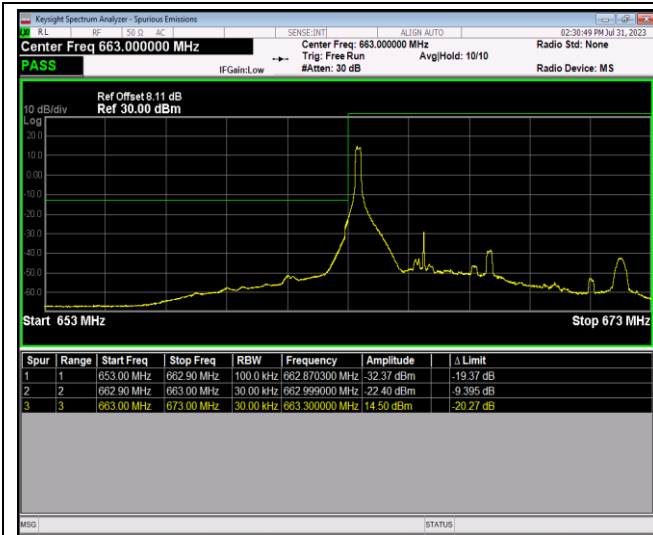

Band71-5MHz-QPSK-133147-25RB#0