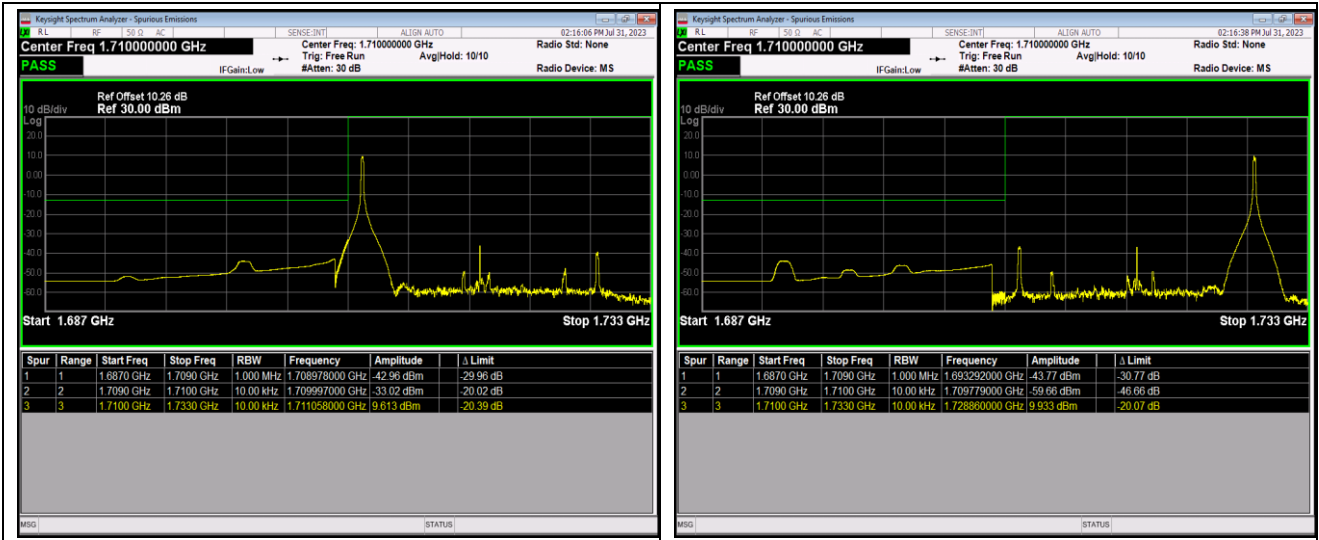

Band66-20MHz-16QAM-132072-1RB#0

Band66-20MHz-16QAM-132072-1RB#99