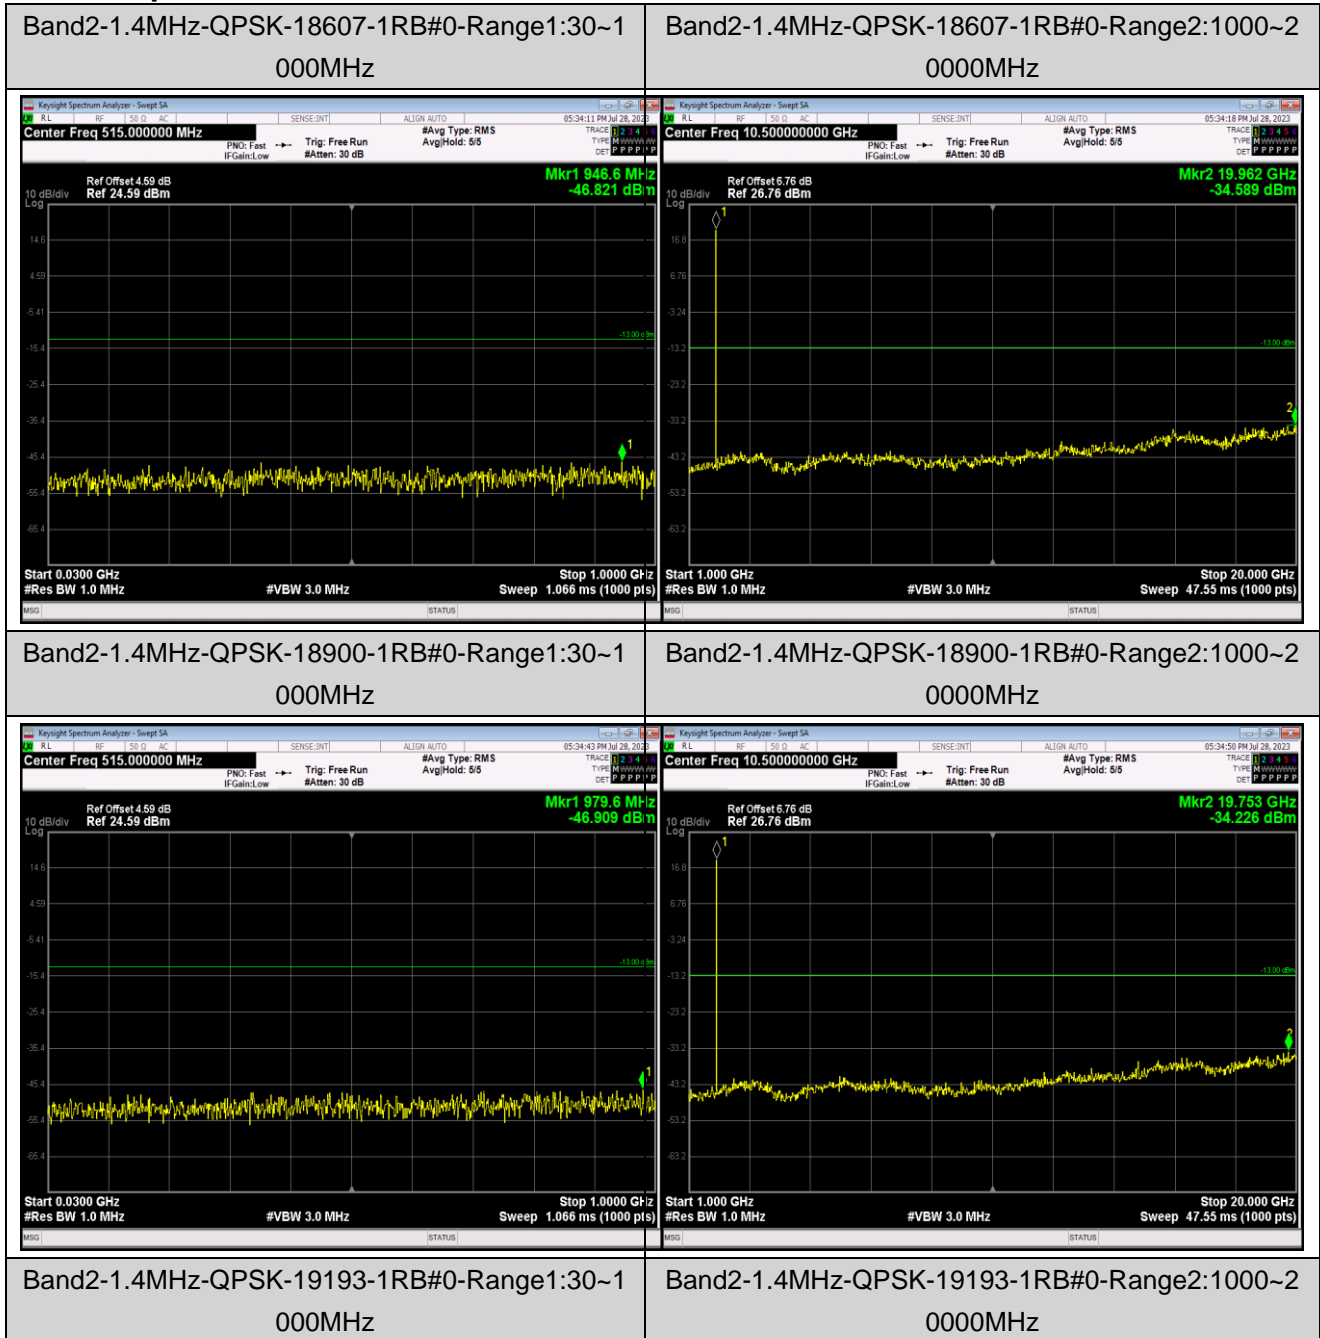

Test Graphs