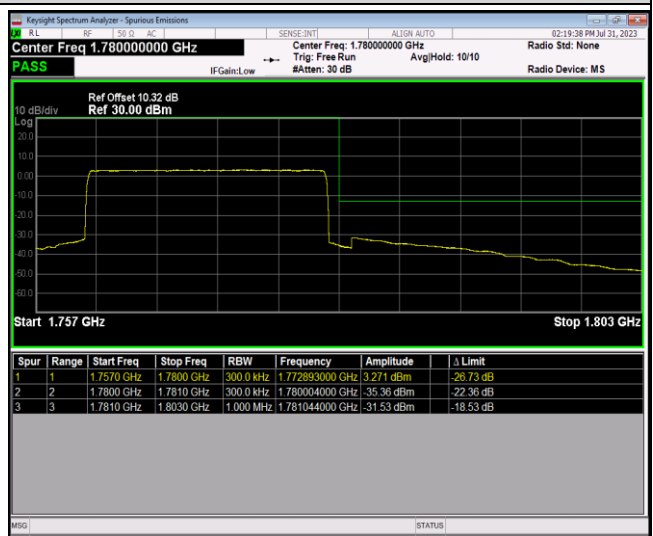

Band66-20MHz-QPSK-132572-100RB#0

Band66-20MHz-16QAM-132072-1RB#99