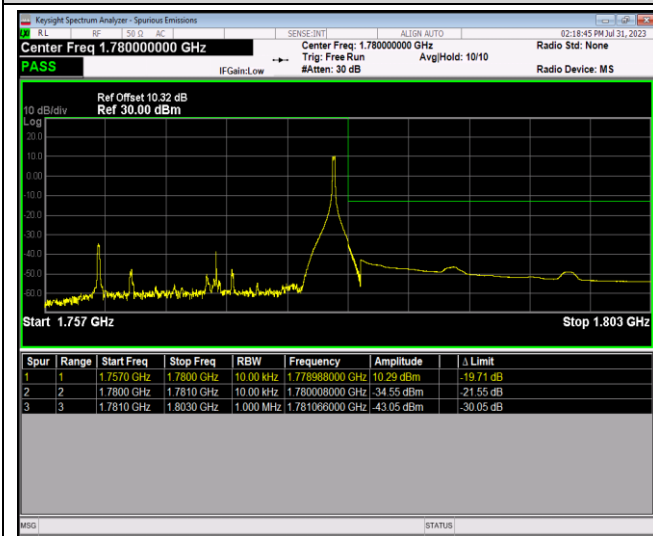

Band66-1.4MHz-16QAM-132665-6RB#0

Band66-20MHz-QPSK-132072-1RB#0

Band66-20MHz-QPSK-132072-1RB#99

Band66-20MHz-QPSK-132072-100RB#0

Band66-20MHz-QPSK-132572-1RB#0

Band66-20MHz-QPSK-132572-1RB#99

Band66-20MHz-QPSK-132572-100RB#0