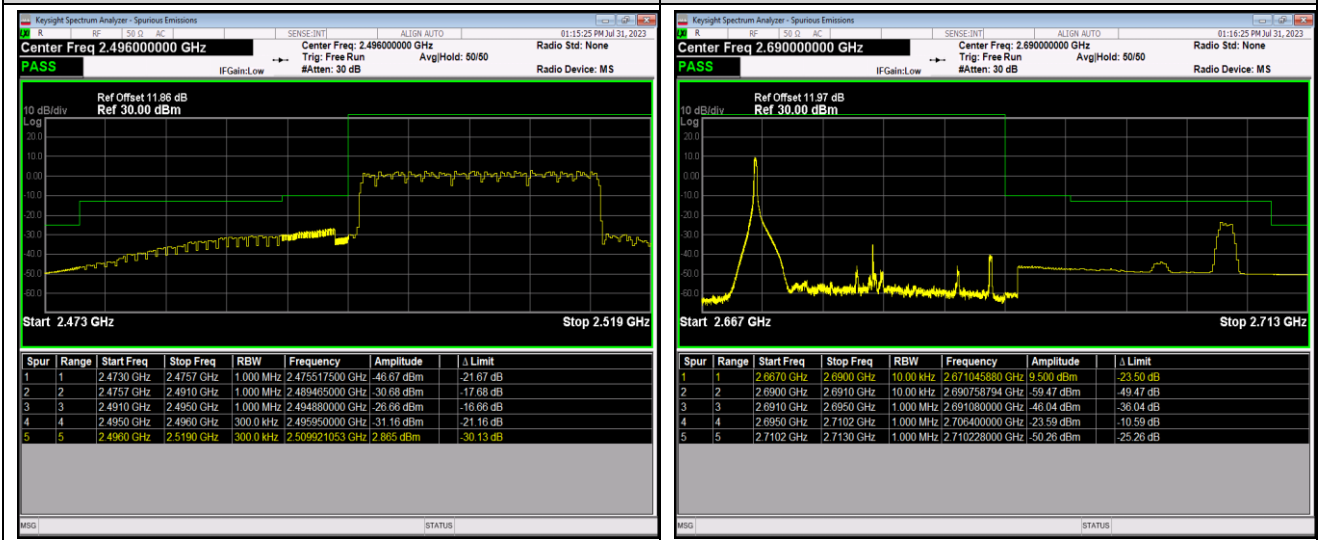

Band41-20MHz-16QAM-39750-100RB#0

Band41-20MHz-16QAM-41490-1RB#0

Band41-20MHz-16QAM-41490-1RB#99

Band41-20MHz-16QAM-41490-100RB#0