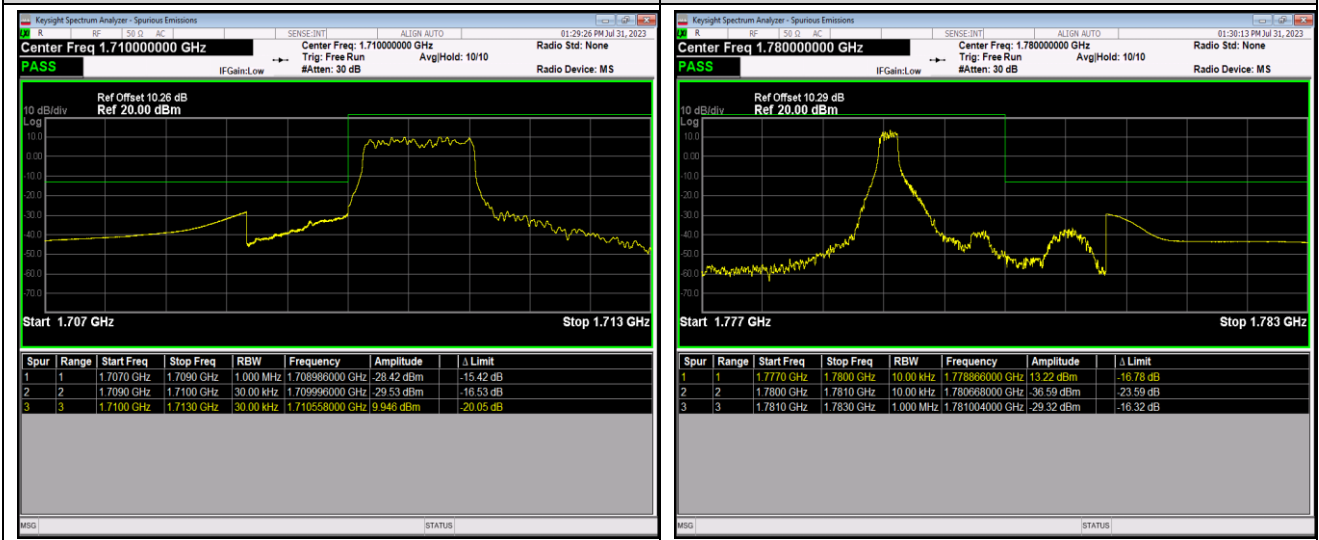

Band41-20MHz-16QAM-41490-1RB#0

Band41-20MHz-16QAM-41490-1RB#99

Band41-20MHz-16QAM-41490-100RB#0

Band66-1.4MHz-QPSK-131979-1RB#0

Band66-1.4MHz-QPSK-131979-1RB#5

Band66-1.4MHz-QPSK-131979-6RB#0

Band66-1.4MHz-QPSK-132665-1RB#0