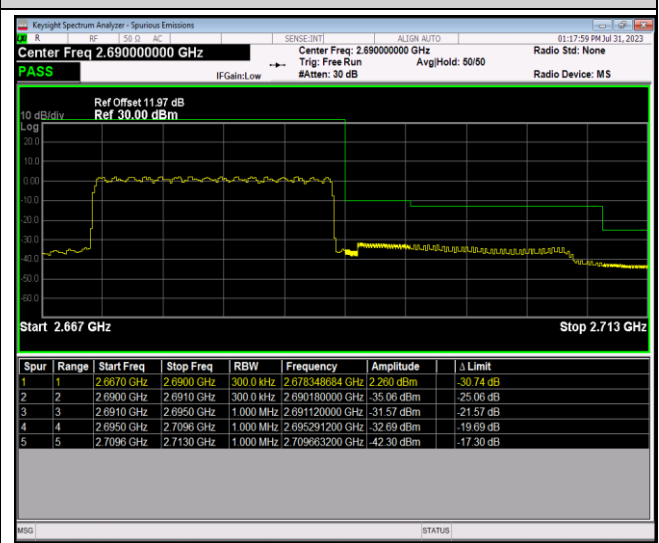

Band41-20MHz-QPSK-39750-100RB#0

Band41-20MHz-QPSK-41490-1RB#0

Band41-20MHz-QPSK-41490-1RB#99

Band41-20MHz-QPSK-41490-100RB#0

Band41-20MHz-16QAM-39750-1RB#0

Band41-20MHz-16QAM-39750-1RB#99

Band41-20MHz-16QAM-39750-100RB#0