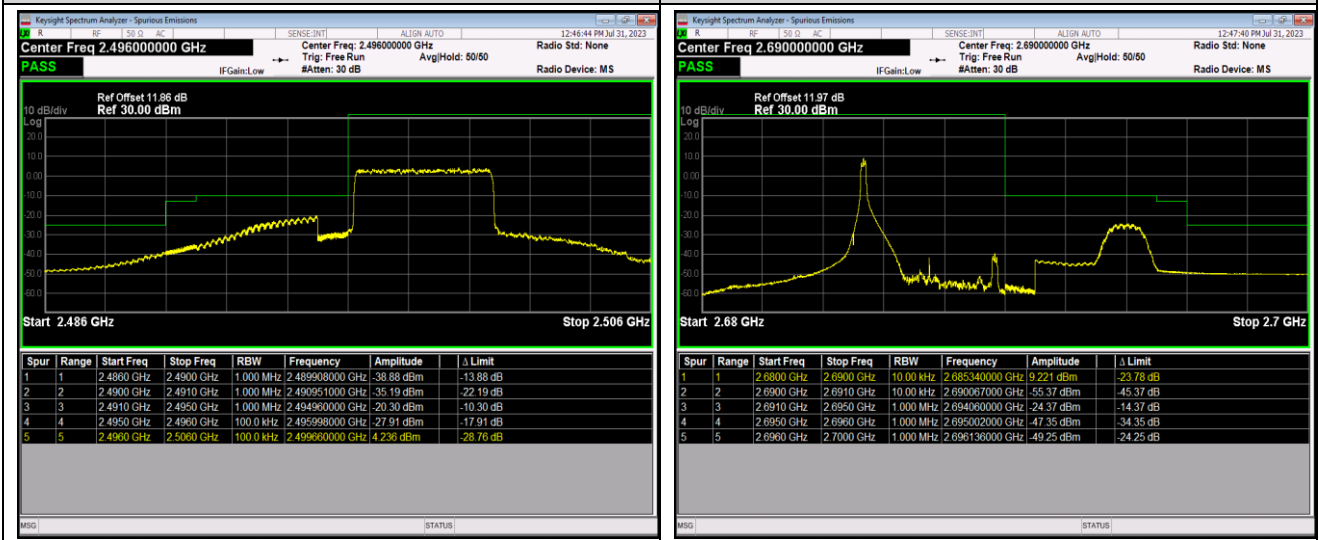

Band41-5MHz-16QAM-39675-25RB#0

Band41-5MHz-16QAM-41565-1RB#0

Band41-5MHz-16QAM-41565-1RB#24

Band41-5MHz-16QAM-41565-25RB#0