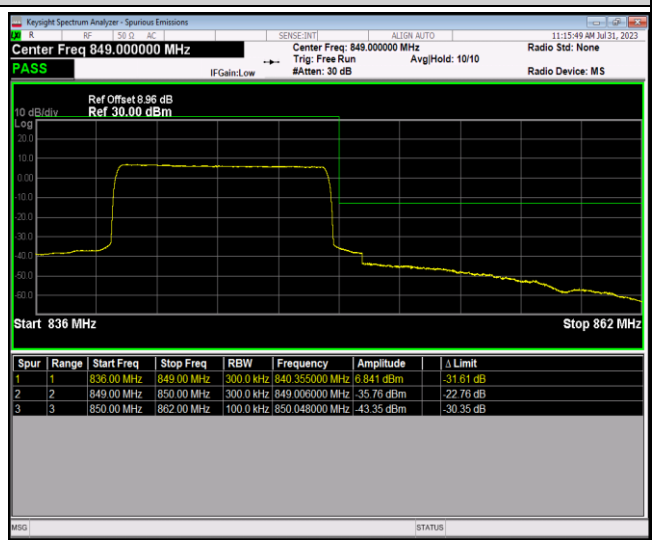

Band5-10MHz-QPSK-20450-50RB#0

Band5-10MHz-QPSK-20600-1RB#0

Band5-10MHz-QPSK-20600-1RB#49

Band5-10MHz-QPSK-20600-50RB#0

Band5-10MHz-16QAM-20450-1RB#0

Band5-10MHz-16QAM-20450-1RB#49

Band5-10MHz-16QAM-20450-50RB#0

Band5-10MHz-16QAM-20600-1RB#0

Band5-10MHz-16QAM-20600-1RB#49

Band5-10MHz-16QAM-20600-50RB#0

Band12-1.4MHz-QPSK-23017-1RB#0

Band12-1.4MHz-QPSK-23017-1RB#5

Band12-1.4MHz-QPSK-23017-6RB#0

Band12-1.4MHz-QPSK-23173-1RB#0