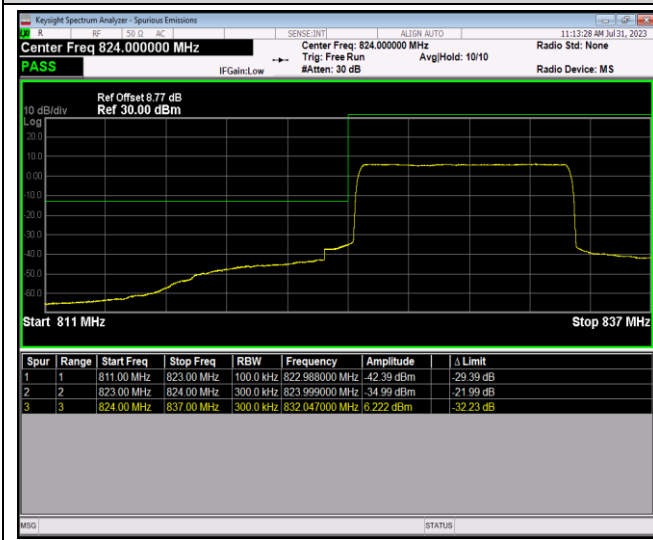

Band5-10MHz-QPSK-20450-50RB#0

Band5-10MHz-QPSK-20600-1RB#0

Band5-10MHz-QPSK-20600-1RB#49

Band5-10MHz-QPSK-20600-50RB#0

Band5-10MHz-16QAM-20450-1RB#0

Band5-10MHz-16QAM-20450-1RB#49

Band5-10MHz-16QAM-20450-50RB#0