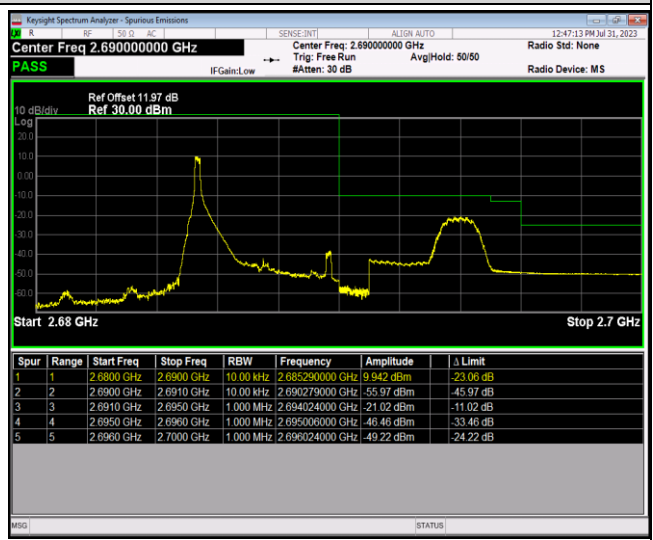

Band17-10MHz-16QAM-23800-1RB#49

Band17-10MHz-16QAM-23800-50RB#0

Band41-5MHz-QPSK-39675-1RB#0

Band41-5MHz-QPSK-39675-1RB#24

Band41-5MHz-QPSK-39675-25RB#0

Band41-5MHz-QPSK-41565-1RB#0

Band41-5MHz-QPSK-41565-1RB#24