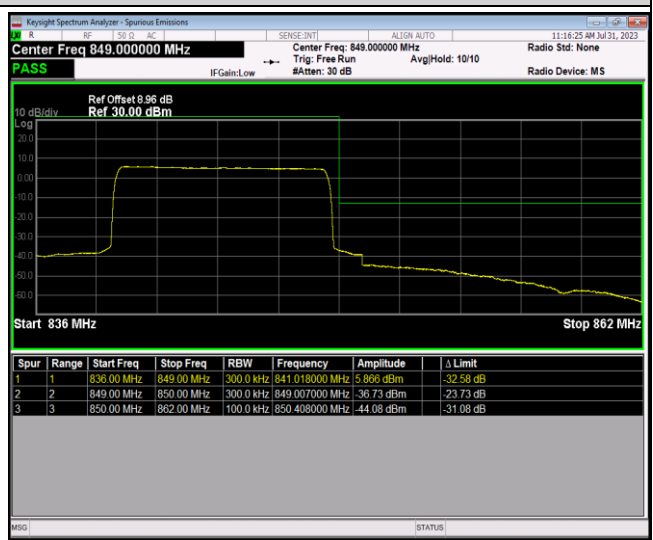

Band5-10MHz-16QAM-20600-1RB#0

Band5-10MHz-16QAM-20600-1RB#49

Band5-10MHz-16QAM-20600-50RB#0

Band12-1.4MHz-QPSK-23017-1RB#0

Band12-1.4MHz-QPSK-23017-1RB#5

Band12-1.4MHz-QPSK-23017-6RB#0

Band12-1.4MHz-QPSK-23173-1RB#0