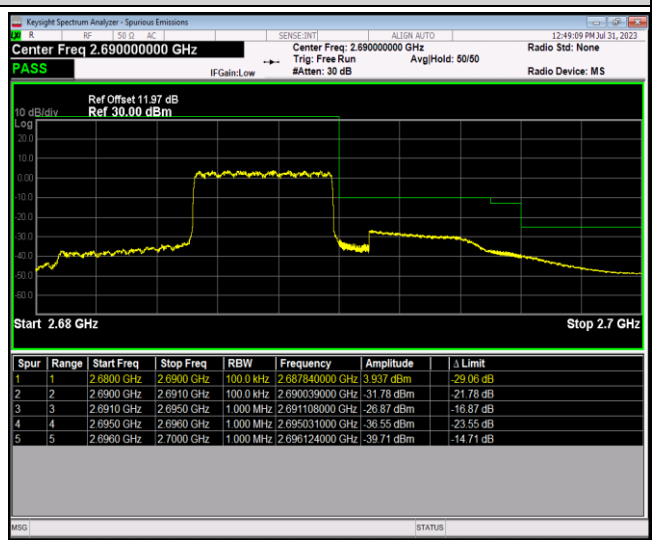

Band41-5MHz-QPSK-41565-25RB#0

Band41-5MHz-16QAM-39675-1RB#24