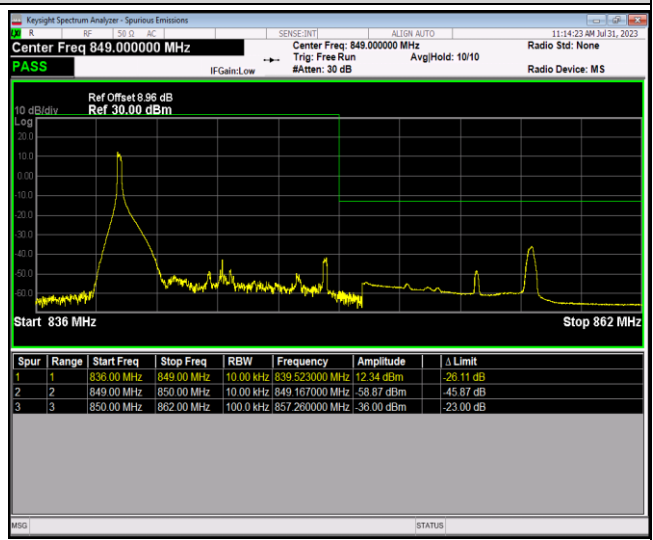

Band5-10MHz-QPSK-20450-50RB#0

Band5-10MHz-QPSK-20600-1RB#0

Band5-10MHz-QPSK-20600-1RB#49

Band5-10MHz-QPSK-20600-50RB#0

Band5-10MHz-16QAM-20450-1RB#0

Band5-10MHz-16QAM-20450-1RB#49

Band5-10MHz-16QAM-20450-50RB#0