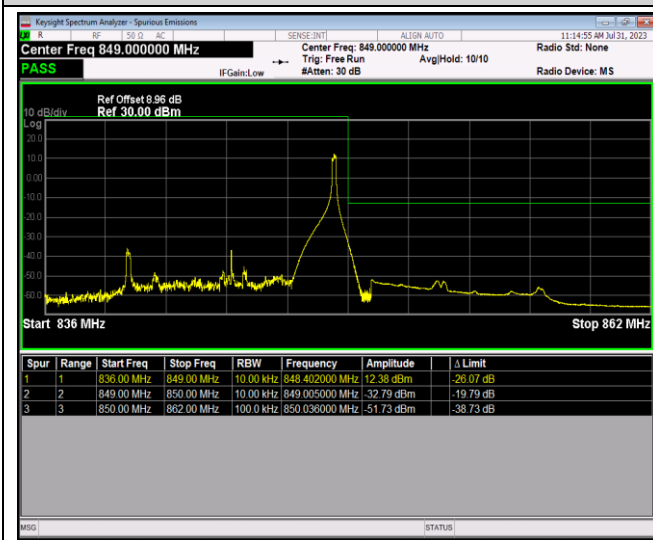

Band5-10MHz-QPSK-20450-50RB#0

Band5-10MHz-QPSK-20600-1RB#0

Band5-10MHz-QPSK-20600-1RB#49

Band5-10MHz-QPSK-20600-50RB#0

Band5-10MHz-16QAM-20450-1RB#0

Band5-10MHz-16QAM-20450-1RB#49

Band5-10MHz-16QAM-20450-50RB#0