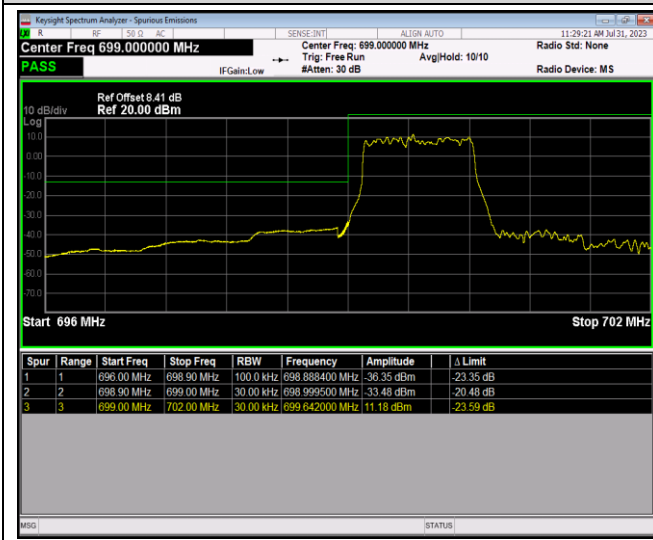

Band5-10MHz-16QAM-20600-1RB#0

Band5-10MHz-16QAM-20600-1RB#49

Band5-10MHz-16QAM-20600-50RB#0

Band12-1.4MHz-QPSK-23017-1RB#0

Band12-1.4MHz-QPSK-23017-1RB#5

Band12-1.4MHz-QPSK-23017-6RB#0

Band12-1.4MHz-QPSK-23173-1RB#0