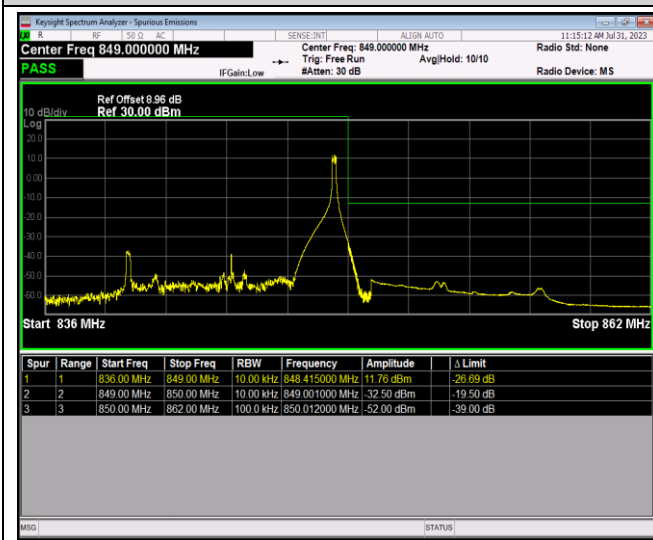

Band5-10MHz-16QAM-20600-1RB#49

Band12-1.4MHz-QPSK-23017-1RB#0