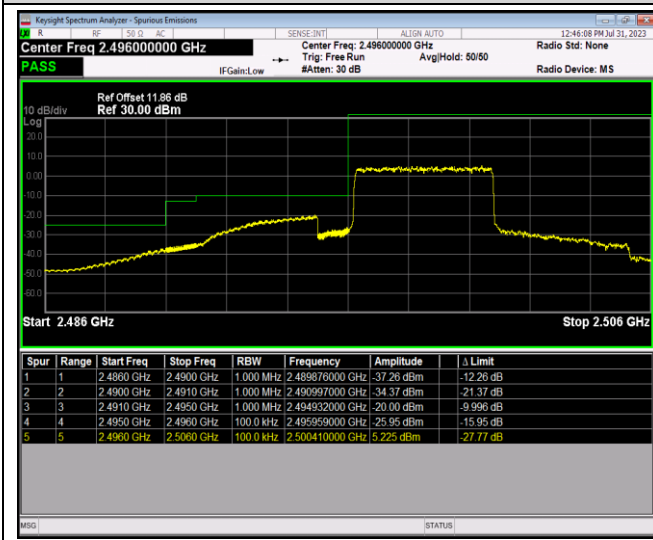

Band17-10MHz-16QAM-23800-1RB#49

Band17-10MHz-16QAM-23800-50RB#0

Band41-5MHz-QPSK-39675-1RB#0

Band41-5MHz-QPSK-39675-1RB#24

Band41-5MHz-QPSK-39675-25RB#0

Band41-5MHz-QPSK-41565-1RB#0

Band41-5MHz-QPSK-41565-1RB#24