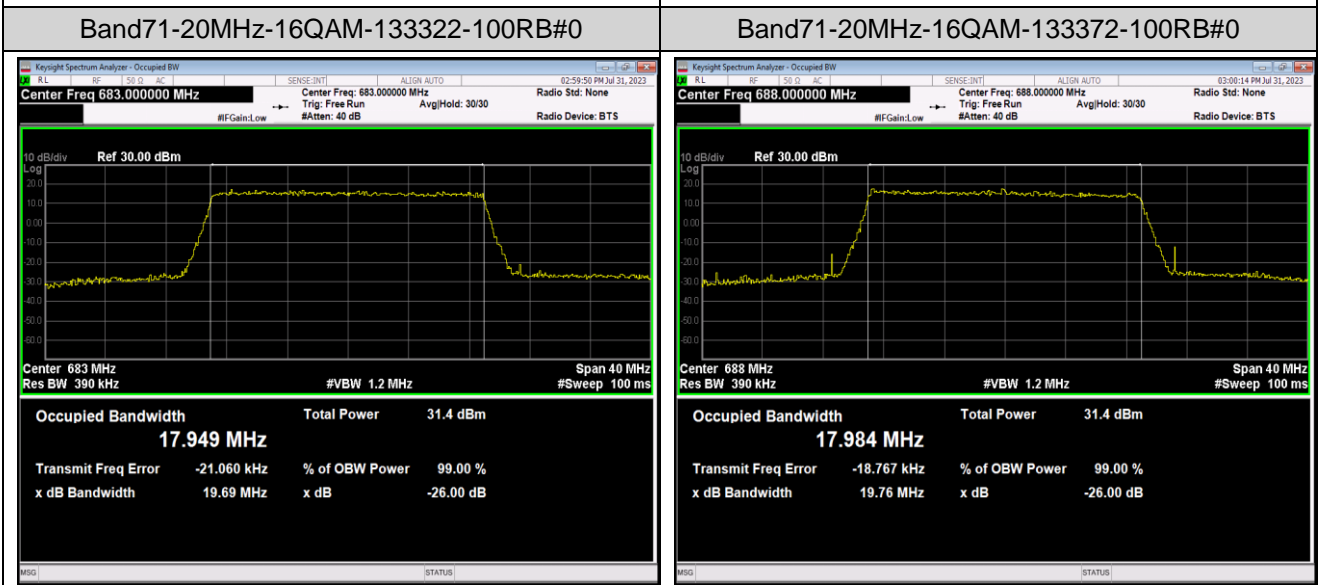

Band71-15MHz-QPSK-133397-75RB#0

Band71-15MHz-16QAM-133197-75RB#0

Band71-15MHz-16QAM-133297-75RB#0

Band71-15MHz-16QAM-133397-75RB#0

Band71-20MHz-QPSK-133222-100RB#0

Band71-20MHz-QPSK-133322-100RB#0

Appendix D: Band Edge