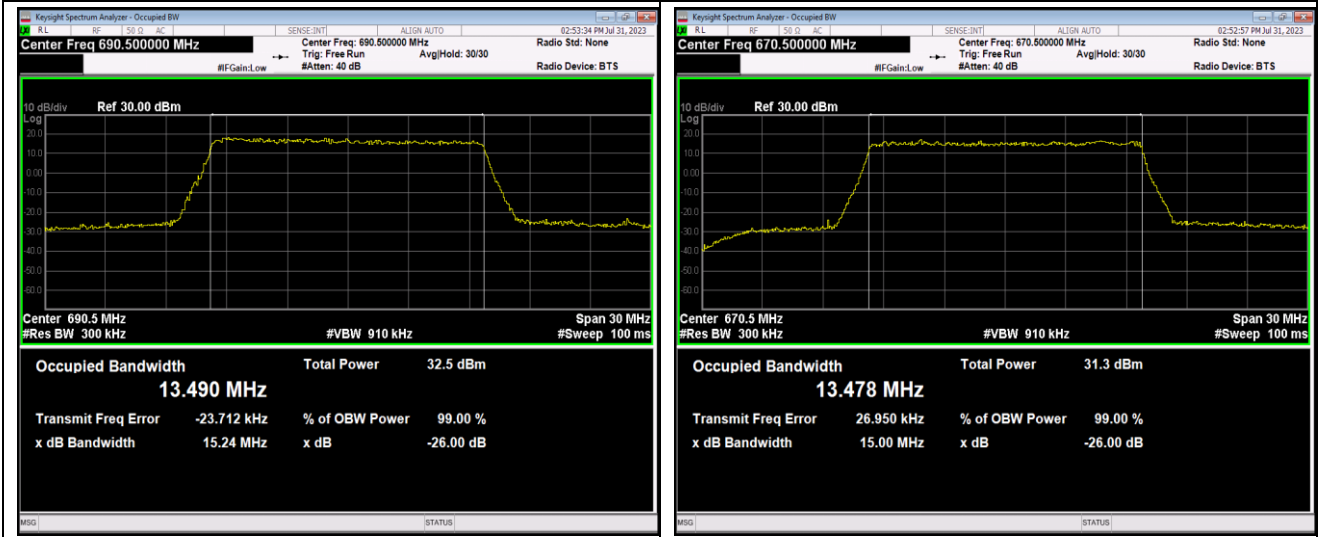

Band71-15MHz-QPSK-133397-75RB#0

Band71-15MHz-16QAM-133197-75RB#0

Band71-15MHz-16QAM-133297-75RB#0

Band71-15MHz-16QAM-133397-75RB#0

Band71-20MHz-QPSK-133222-100RB#0

Band71-20MHz-QPSK-133322-100RB#0

Appendix D: Band Edge