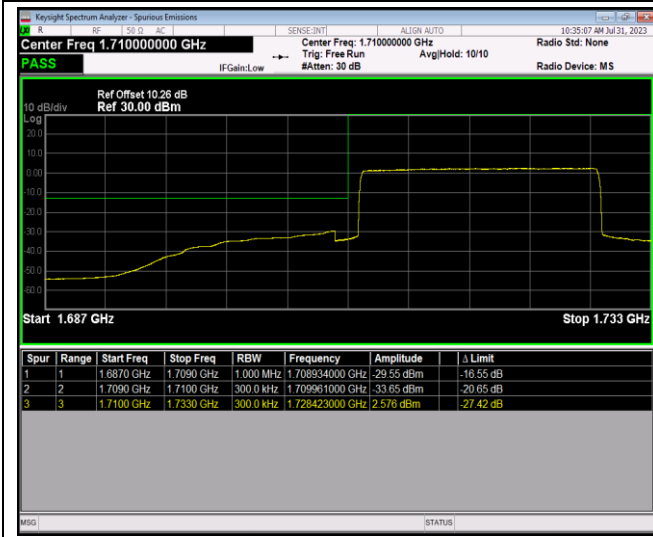

Band4-20MHz-16QAM-20050-100RB#0

Band4-20MHz-16QAM-20300-1RB#99