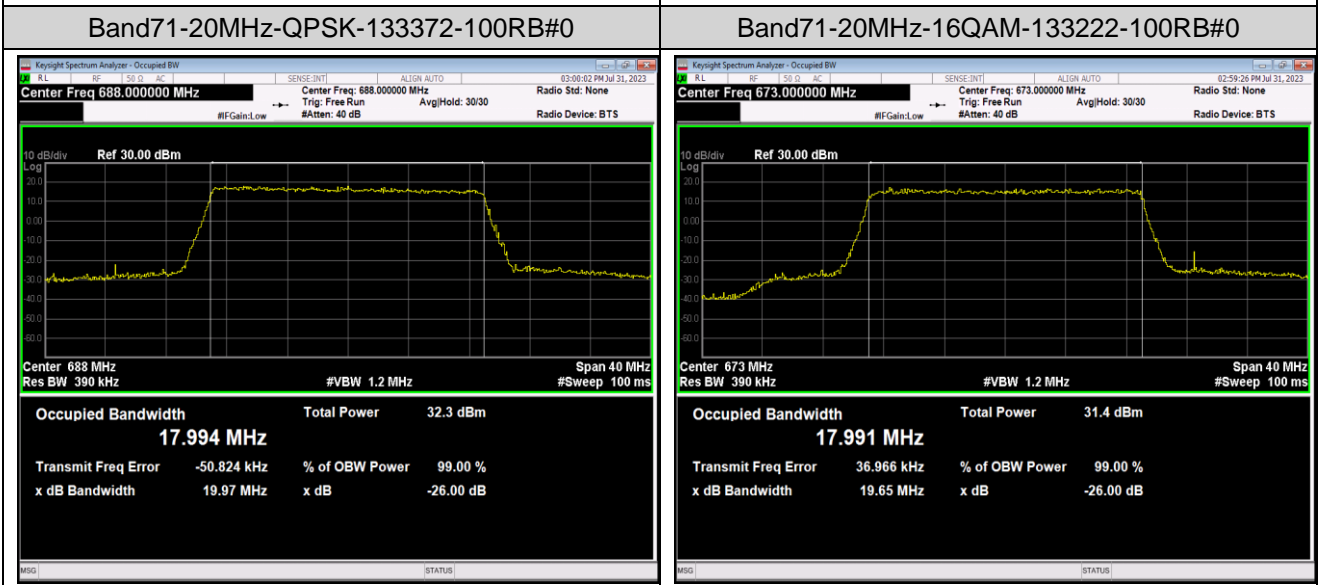

Band71-15MHz-QPSK-133397-75RB#0

Band71-15MHz-16QAM-133197-75RB#0

Band71-15MHz-16QAM-133297-75RB#0

Band71-15MHz-16QAM-133397-75RB#0

Band71-20MHz-QPSK-133222-100RB#0

Band71-20MHz-QPSK-133322-100RB#0

Appendix D: Band Edge