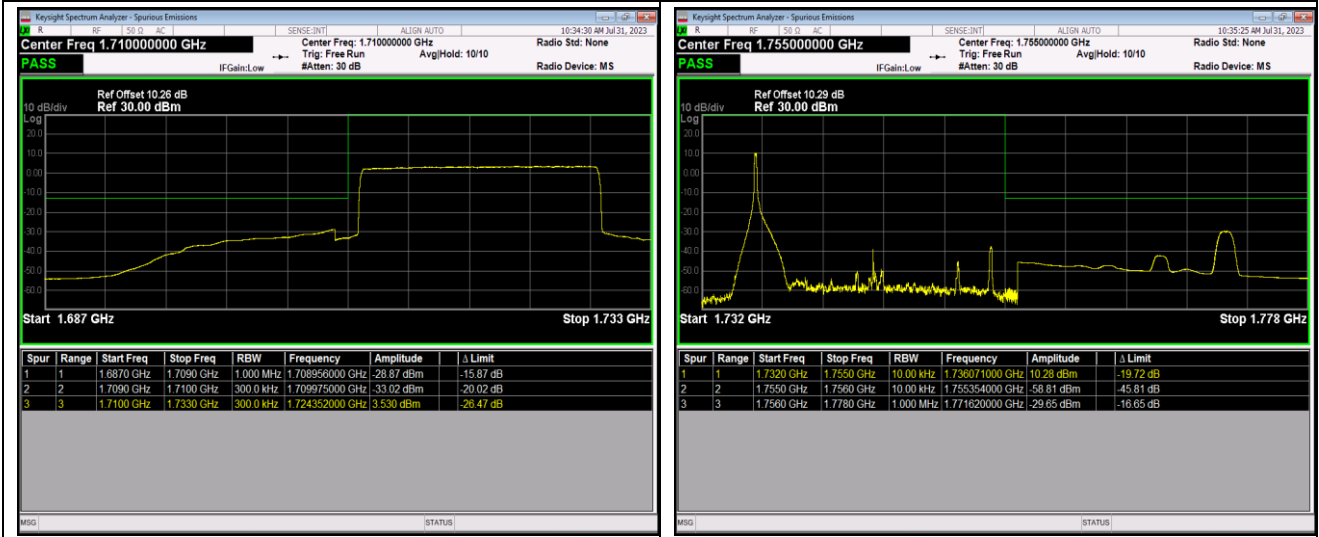

Band4-20MHz-QPSK-20050-100RB#0

Band4-20MHz-QPSK-20300-1RB#0

Band4-20MHz-QPSK-20300-1RB#99

Band4-20MHz-QPSK-20300-100RB#0