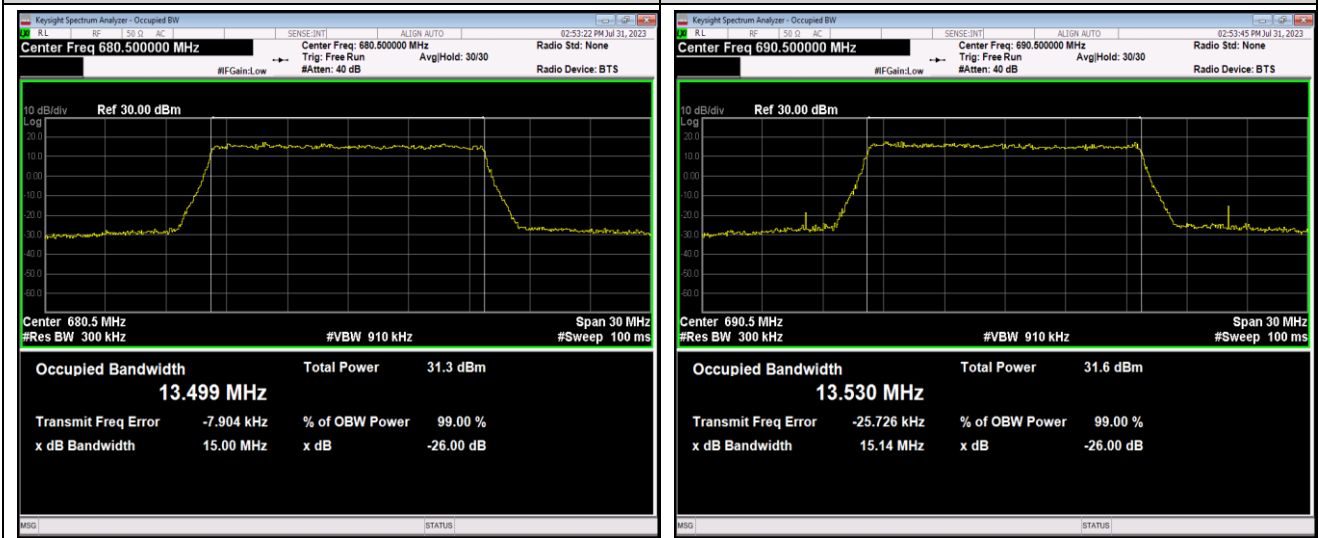

Band71-15MHz-QPSK-133397-75RB#0

Band71-15MHz-16QAM-133197-75RB#0

Band71-15MHz-16QAM-133297-75RB#0

Band71-15MHz-16QAM-133397-75RB#0

Band71-20MHz-QPSK-133222-100RB#0

Band71-20MHz-QPSK-133322-100RB#0

Appendix D: Band Edge