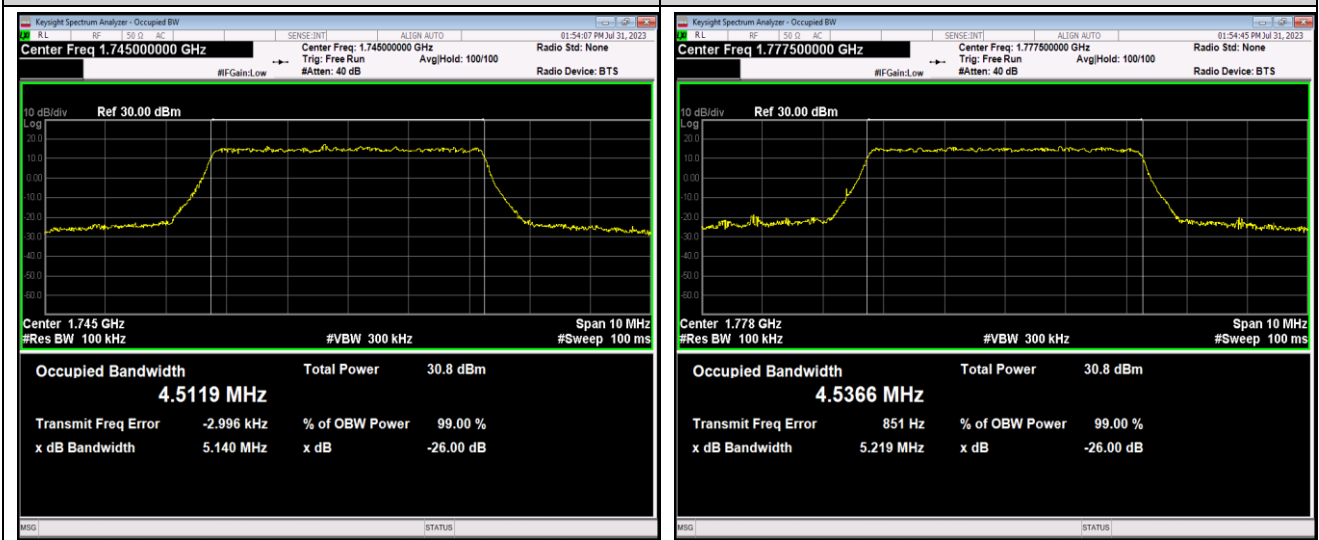

Band66-1.4MHz-QPSK-131979-6RB#0

Band66-1.4MHz-QPSK-132322-6RB#0

Band66-5MHz-QPSK-132647-25RB#0

Band66-5MHz-16QAM-131997-25RB#0

Band66-5MHz-16QAM-132322-25RB#0

Band66-5MHz-16QAM-132647-25RB#0

Band66-10MHz-QPSK-132022-50RB#0