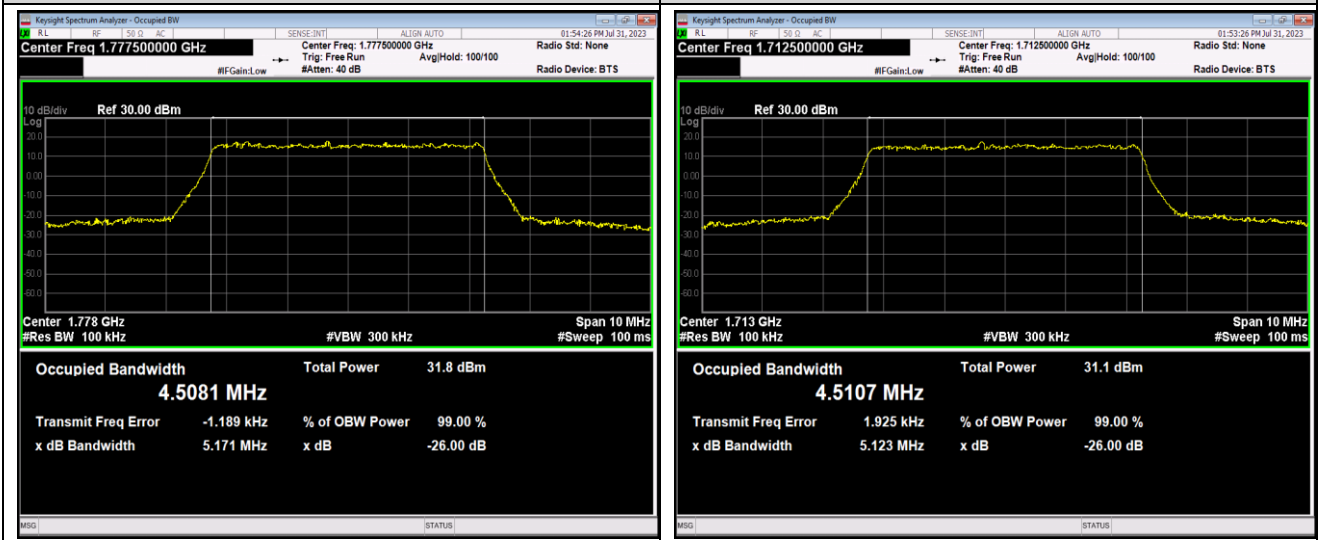

Band66-1.4MHz-QPSK-131979-6RB#0

Band66-1.4MHz-QPSK-132322-6RB#0

Band66-5MHz-QPSK-132647-25RB#0

Band66-5MHz-16QAM-131997-25RB#0

Band66-5MHz-16QAM-132322-25RB#0

Band66-5MHz-16QAM-132647-25RB#0

Band66-10MHz-QPSK-132022-50RB#0