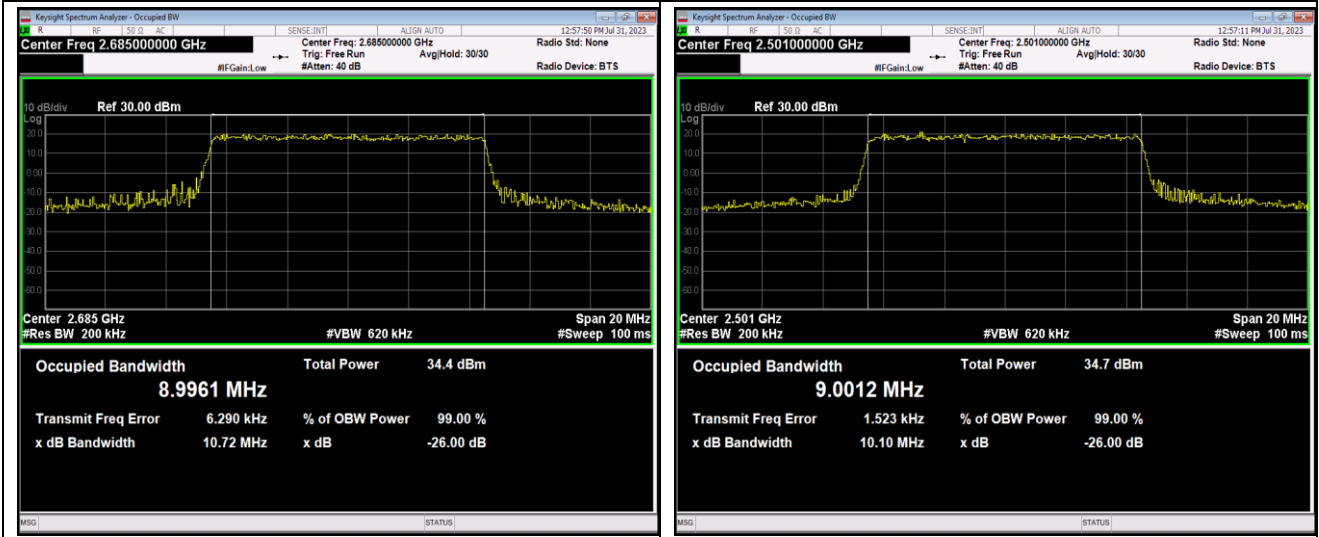

Band41-5MHz-16QAM-39675-25RB#0

Band41-5MHz-16QAM-40620-25RB#0

Band41-5MHz-16QAM-41565-25RB#0

Band41-10MHz-QPSK-39700-50RB#0

Band41-10MHz-QPSK-40620-50RB#0

Band41-10MHz-QPSK-41540-50RB#0

Band41-10MHz-16QAM-39700-50RB#0