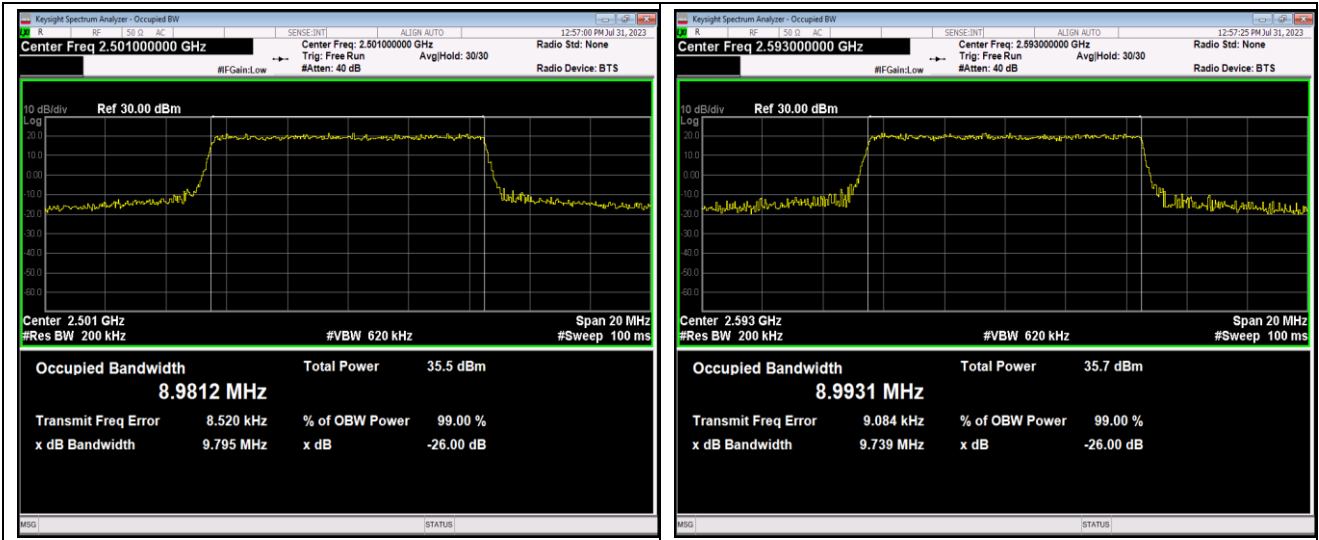

Band41-5MHz-16QAM-39675-25RB#0

Band41-5MHz-16QAM-40620-25RB#0

Band41-5MHz-16QAM-41565-25RB#0

Band41-10MHz-QPSK-39700-50RB#0

Band41-10MHz-QPSK-40620-50RB#0

Band41-10MHz-QPSK-41540-50RB#0

Band41-10MHz-16QAM-39700-50RB#0