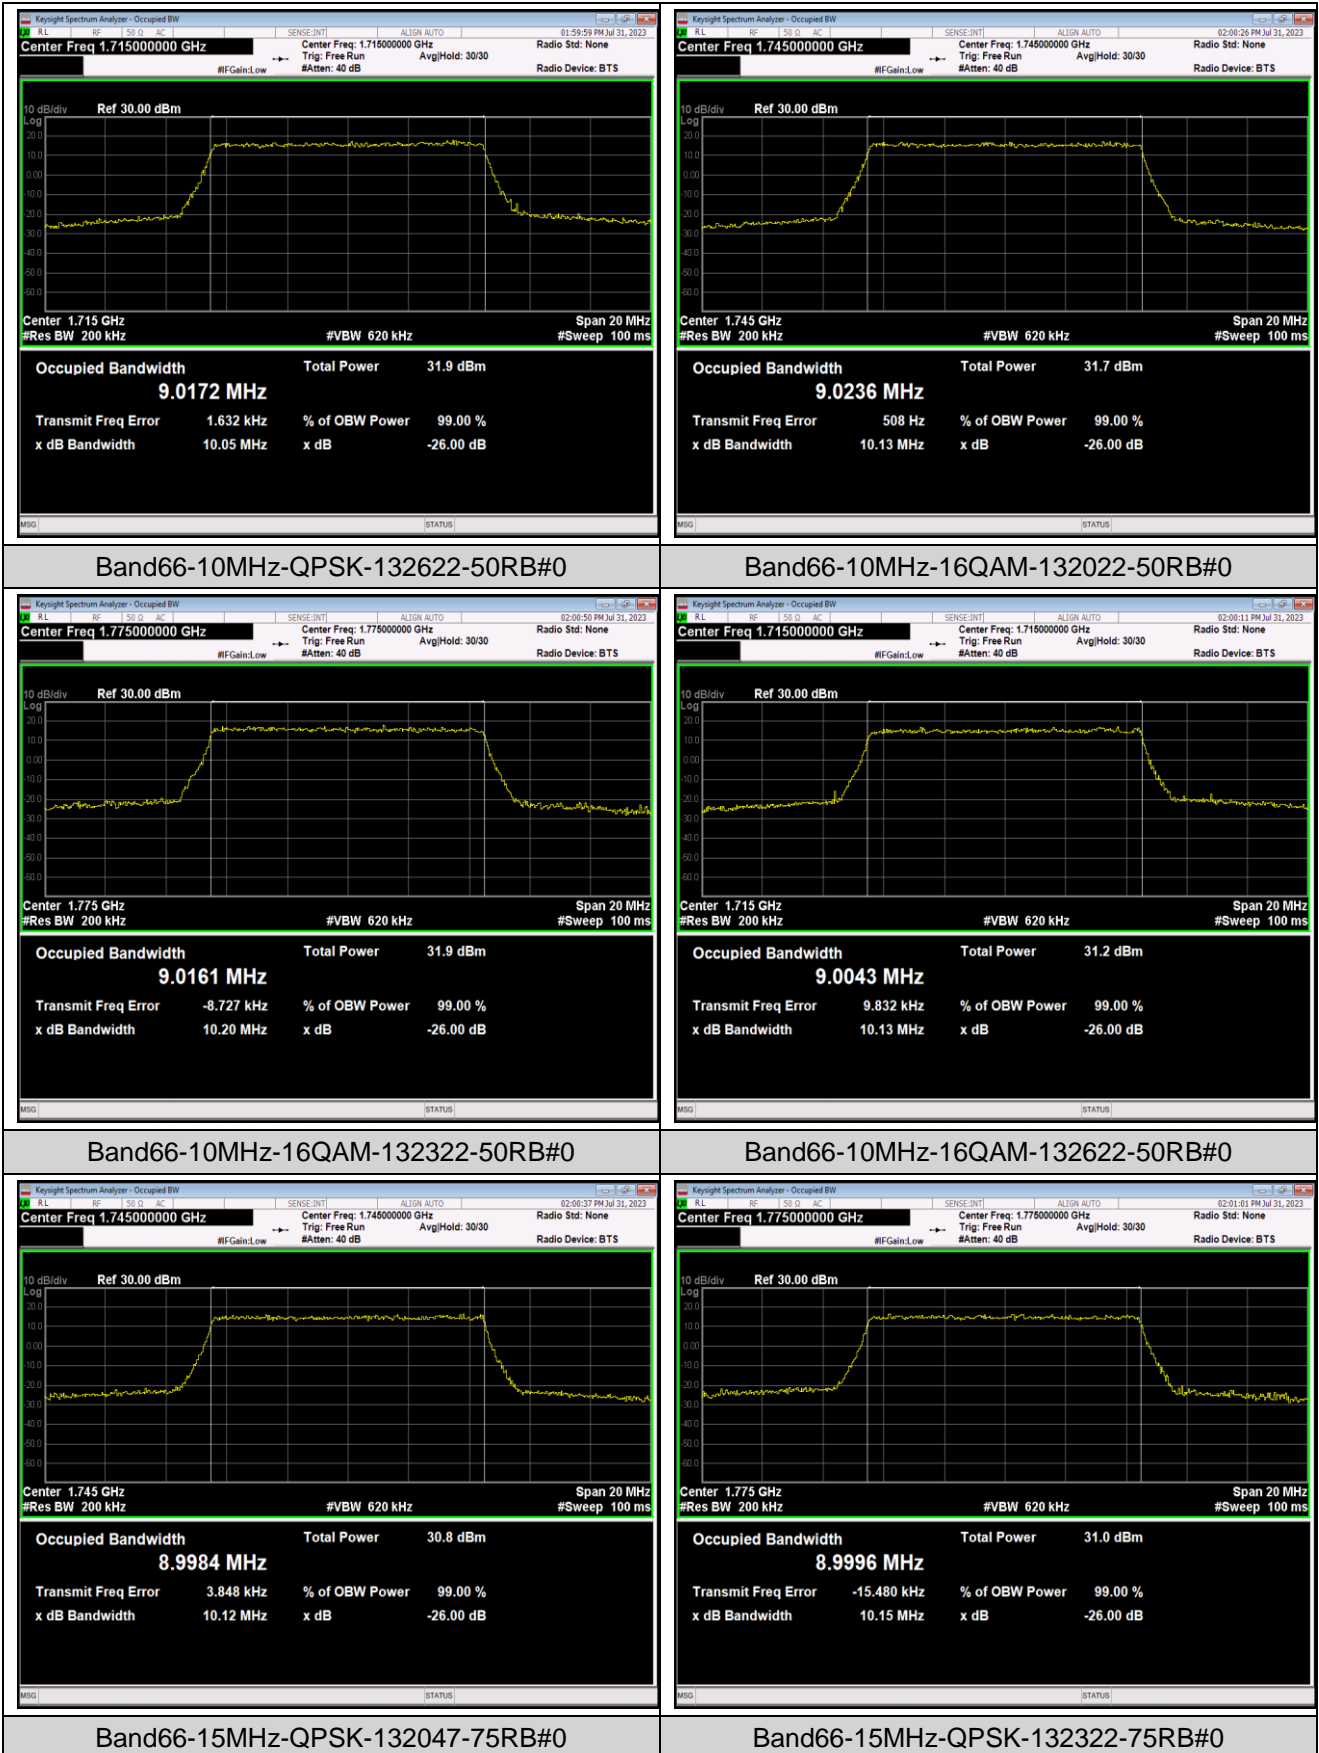

Band66-10MHz-QPSK-132022-50RB#0

Band66-10MHz-QPSK-132322-50RB#0