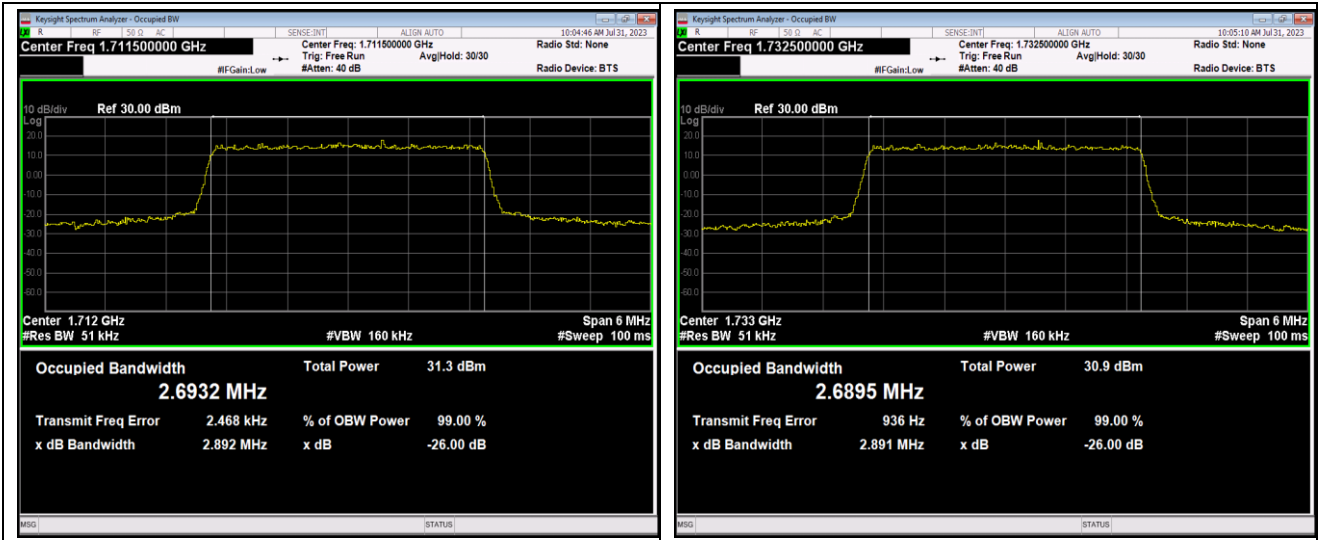

Band2-10MHz-16QAM-18650-50RB#0

Band2-10MHz-16QAM-18900-50RB#0

Band2-10MHz-16QAM-19150-50RB#0

Band2-15MHz-QPSK-18675-75RB#0

Band2-15MHz-QPSK-18900-75RB#0

Band4-3MHz-QPSK-20385-15RB#0

Band4-3MHz-16QAM-19965-15RB#0