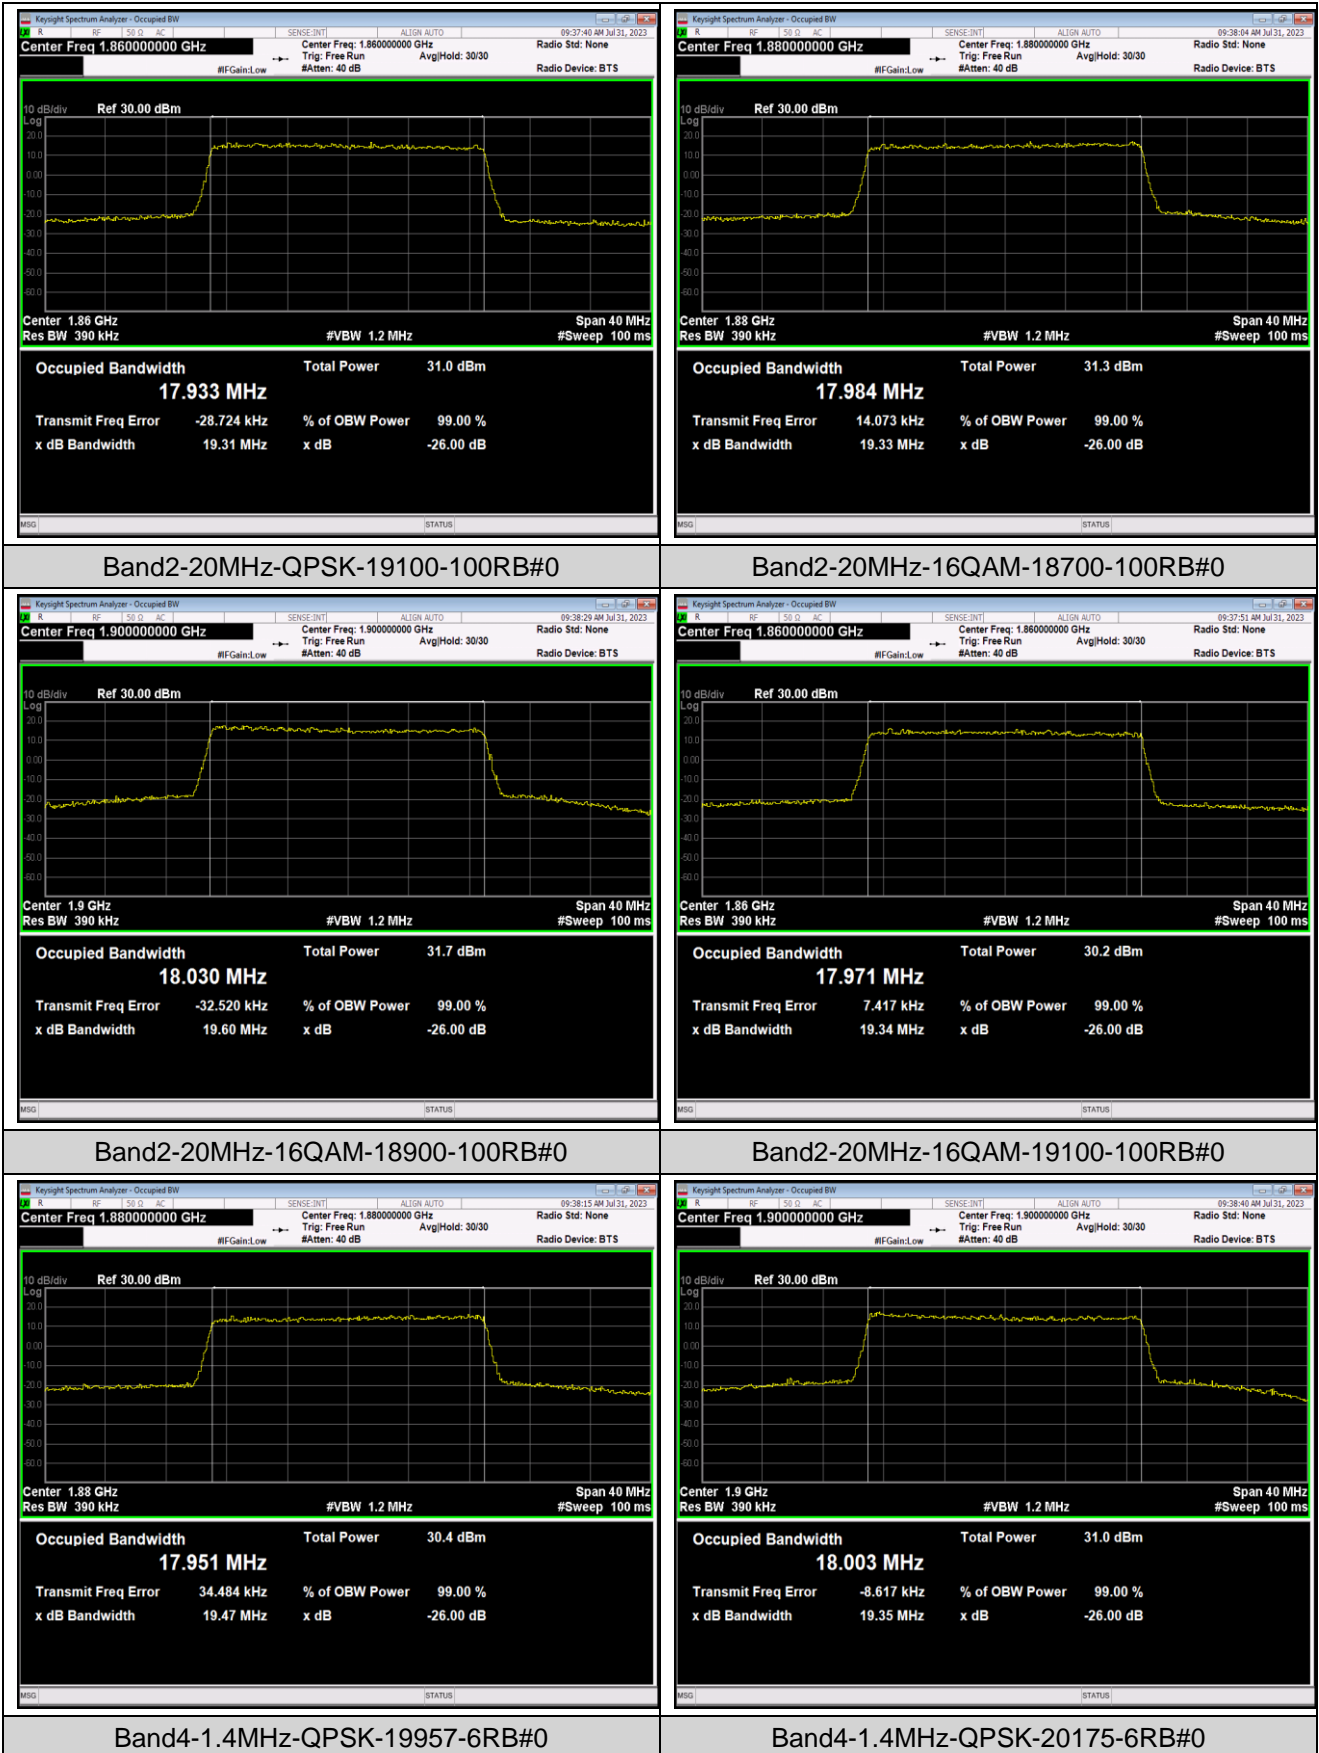

Band2-10MHz-16QAM-18650-50RB#0

Band2-10MHz-16QAM-18900-50RB#0

Band2-10MHz-16QAM-19150-50RB#0

Band2-15MHz-QPSK-18675-75RB#0

Band2-15MHz-QPSK-18900-75RB#0

Band4-3MHz-QPSK-20385-15RB#0

Band4-3MHz-16QAM-19965-15RB#0