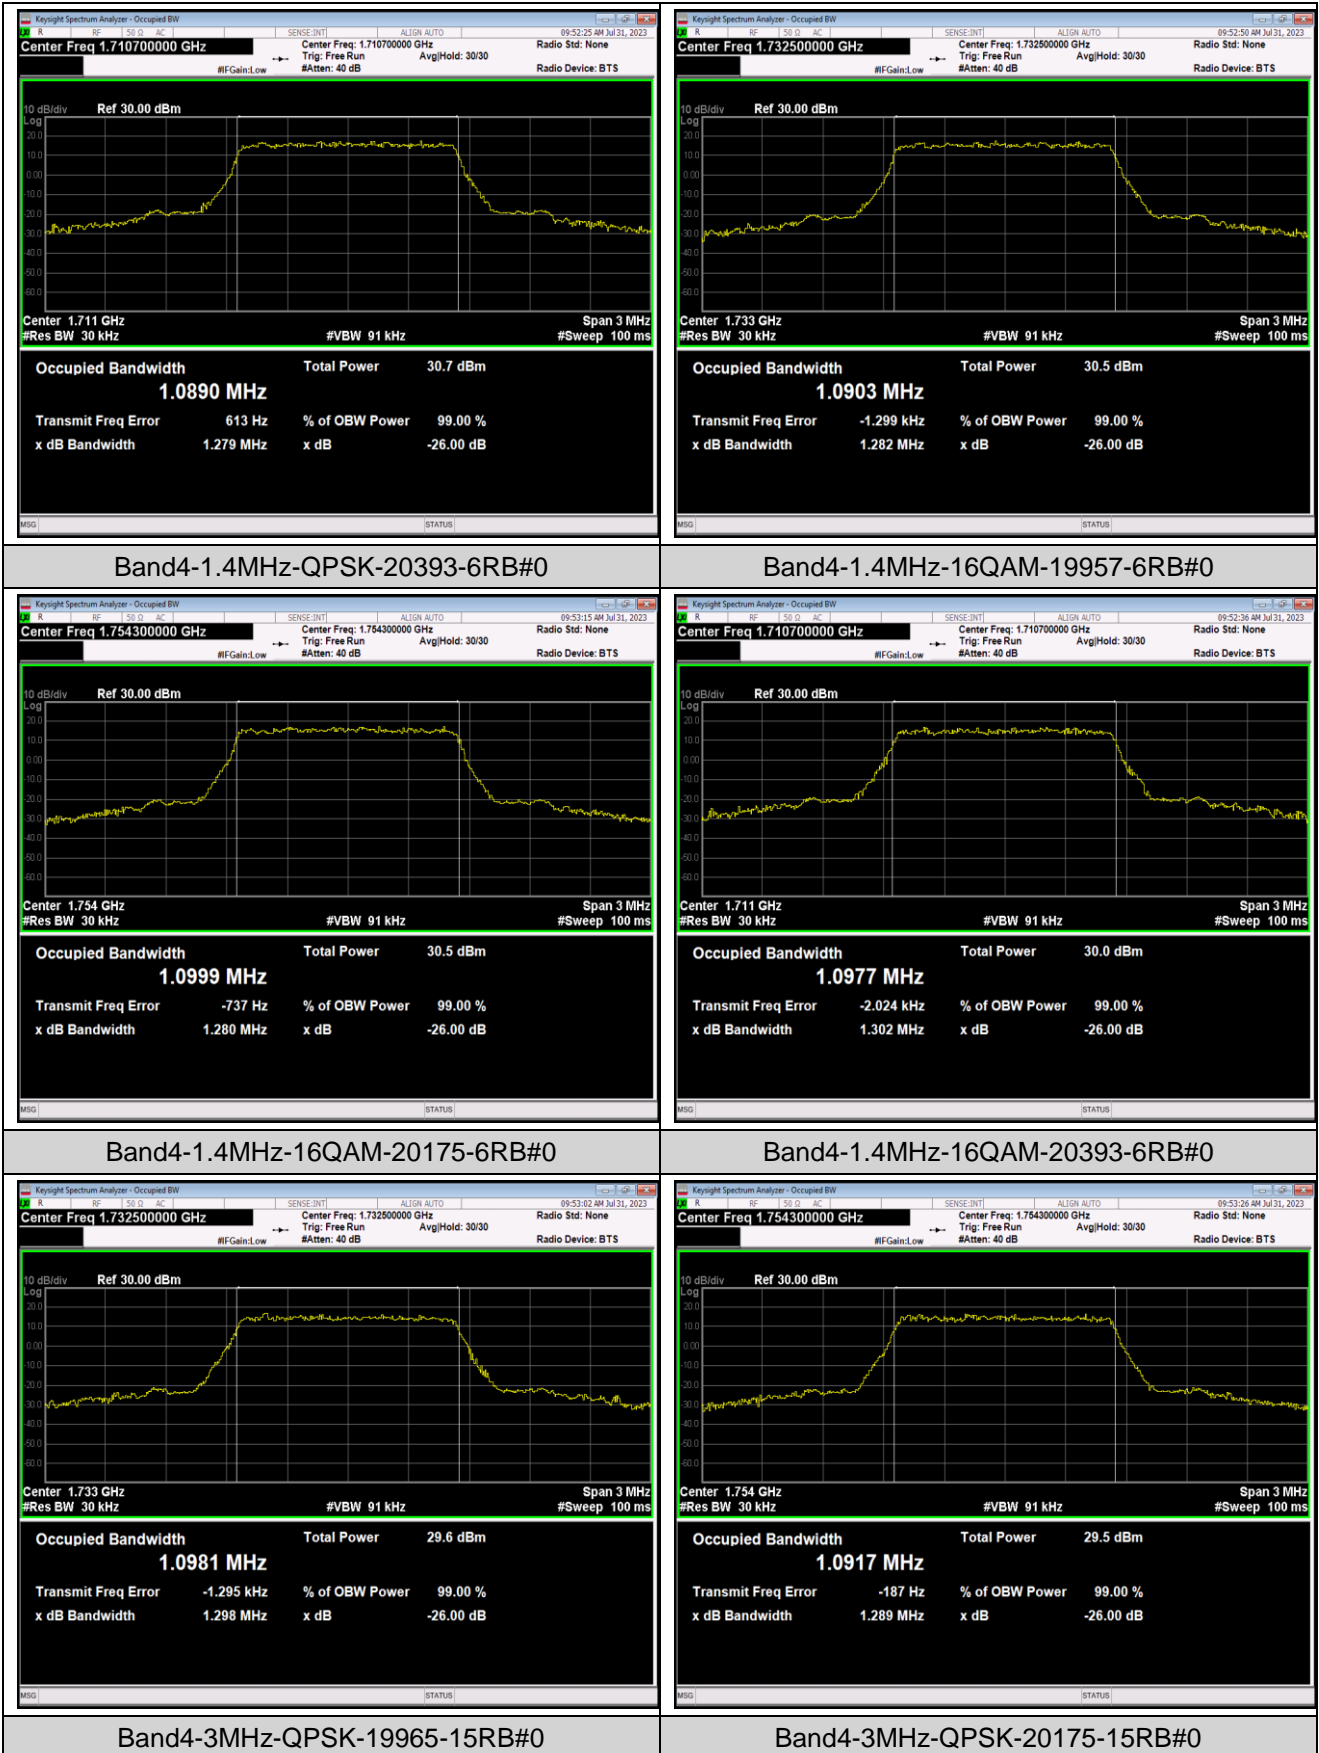

Band2-10MHz-16QAM-18650-50RB#0

Band2-10MHz-16QAM-18900-50RB#0

Band2-10MHz-16QAM-19150-50RB#0

Band2-15MHz-QPSK-18675-75RB#0

Band2-15MHz-QPSK-18900-75RB#0

Band4-3MHz-QPSK-20385-15RB#0

Band4-3MHz-16QAM-19965-15RB#0