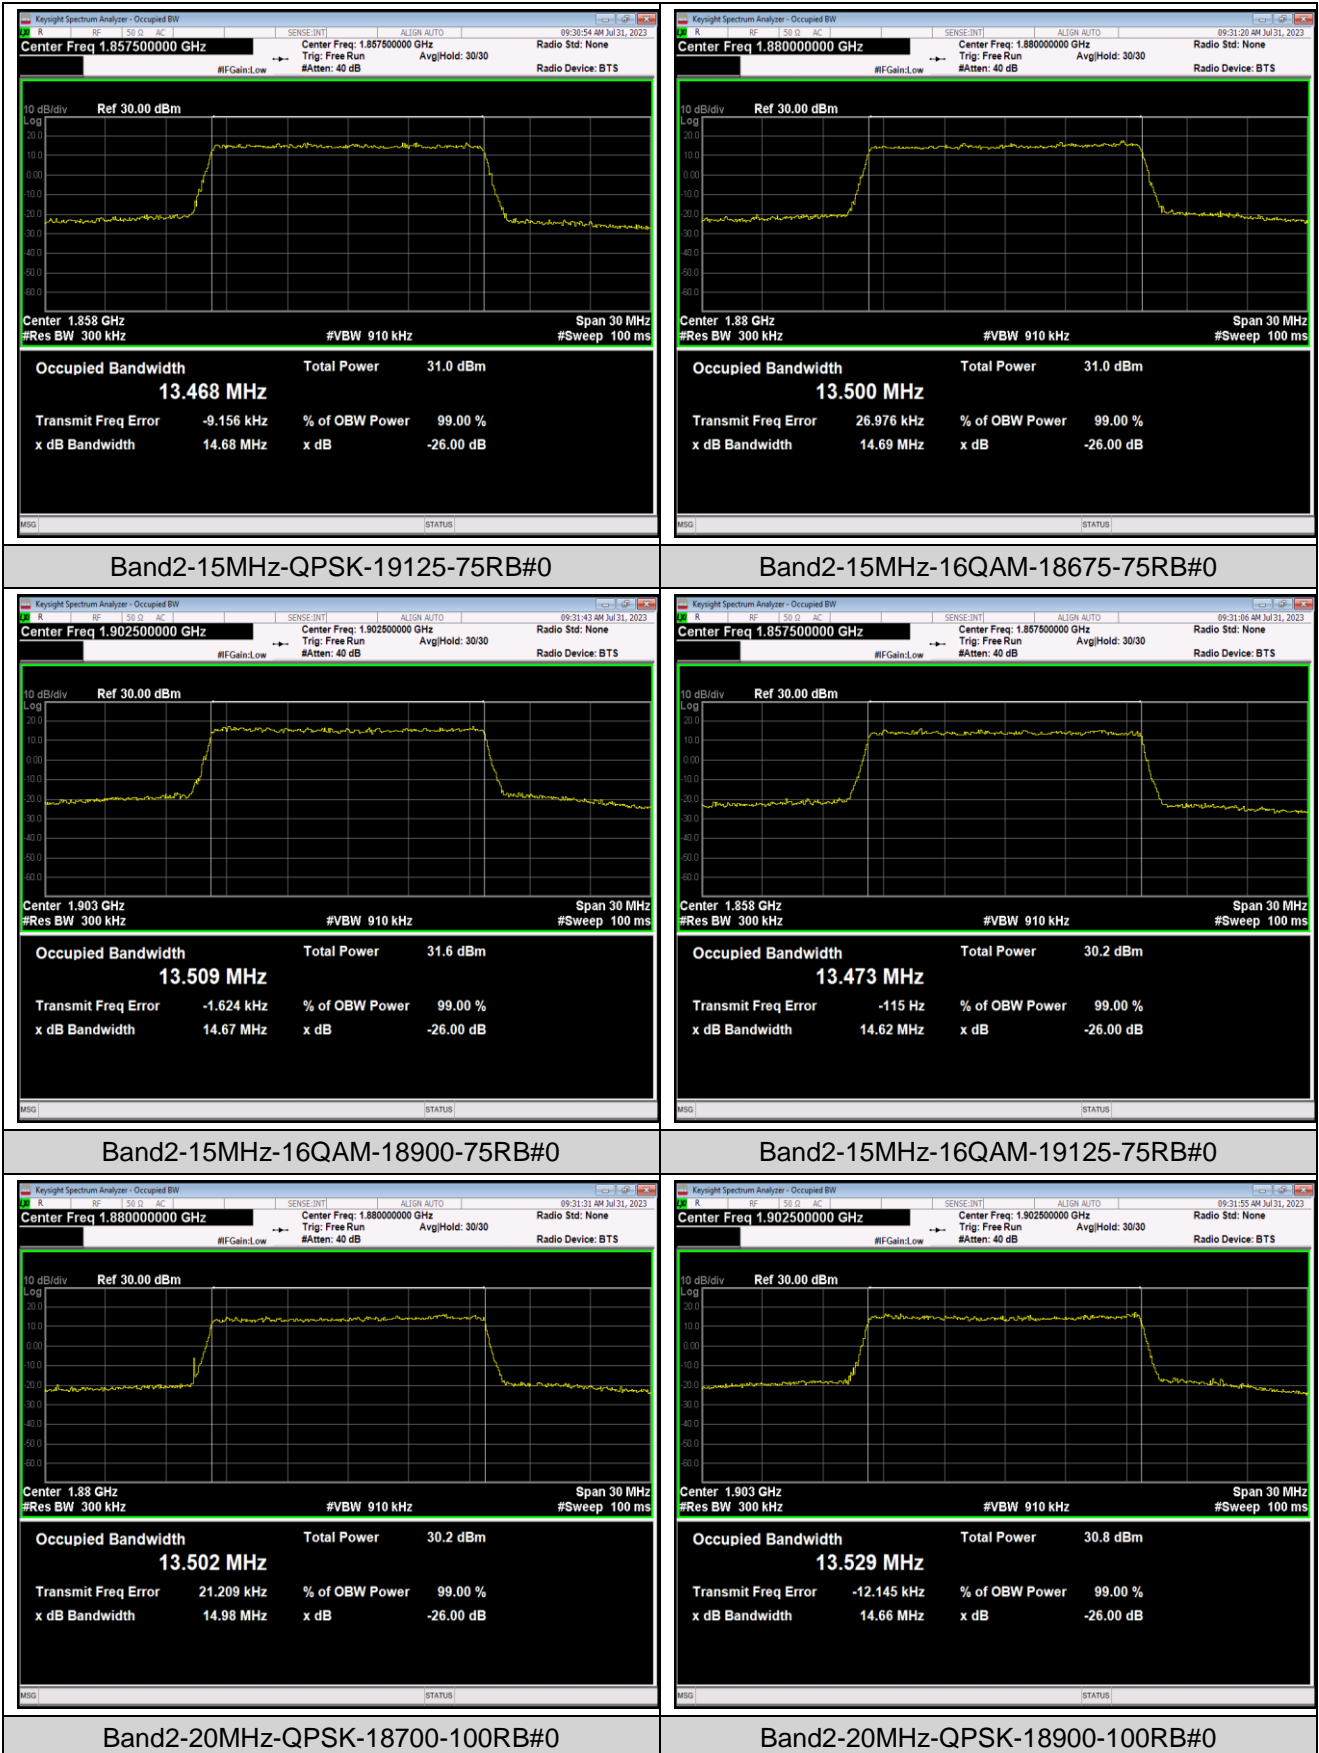

Band2-10MHz-16QAM-18650-50RB#0

Band2-10MHz-16QAM-18900-50RB#0

Band2-10MHz-16QAM-19150-50RB#0

Band2-15MHz-QPSK-18675-75RB#0

Band2-15MHz-QPSK-18900-75RB#0

Band4-3MHz-QPSK-20385-15RB#0

Band4-3MHz-16QAM-19965-15RB#0