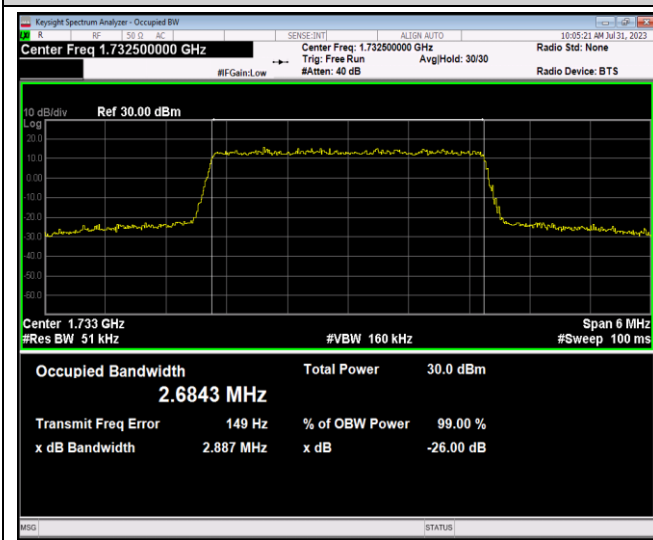

Band4-3MHz-16QAM-20175-15RB#0

Band4-5MHz-QPSK-19975-25RB#0