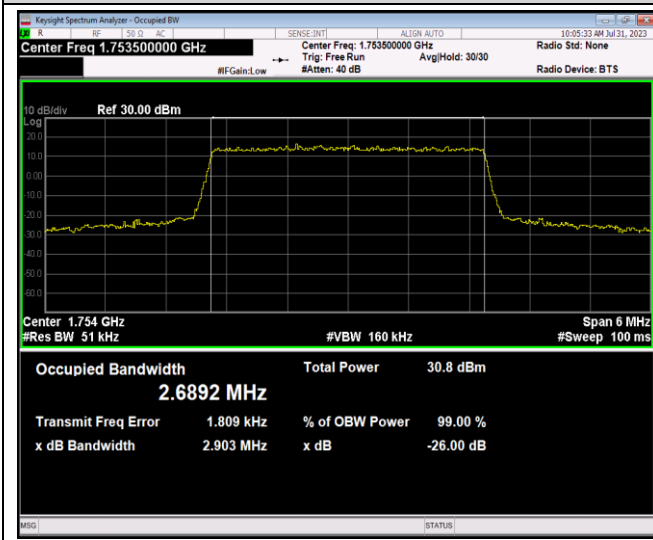

Band2-10MHz-16QAM-18650-50RB#0

Band2-10MHz-16QAM-18900-50RB#0

Band2-10MHz-16QAM-19150-50RB#0

Band2-15MHz-QPSK-18675-75RB#0

Band2-15MHz-QPSK-18900-75RB#0

Band4-3MHz-QPSK-20385-15RB#0

Band4-3MHz-16QAM-19965-15RB#0