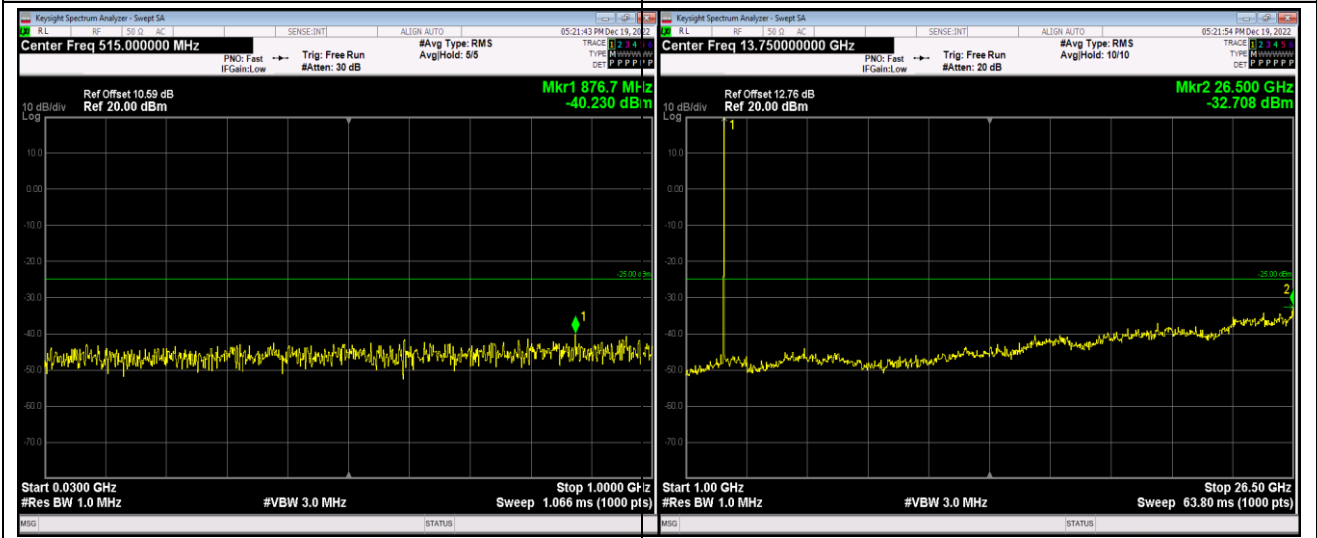

Band41-5MHz-QPSK-40740-1RB#0-Range1:30~1000MHz

Band41-5MHz-QPSK-40740-1RB#0-Range2:1000~26500MHz