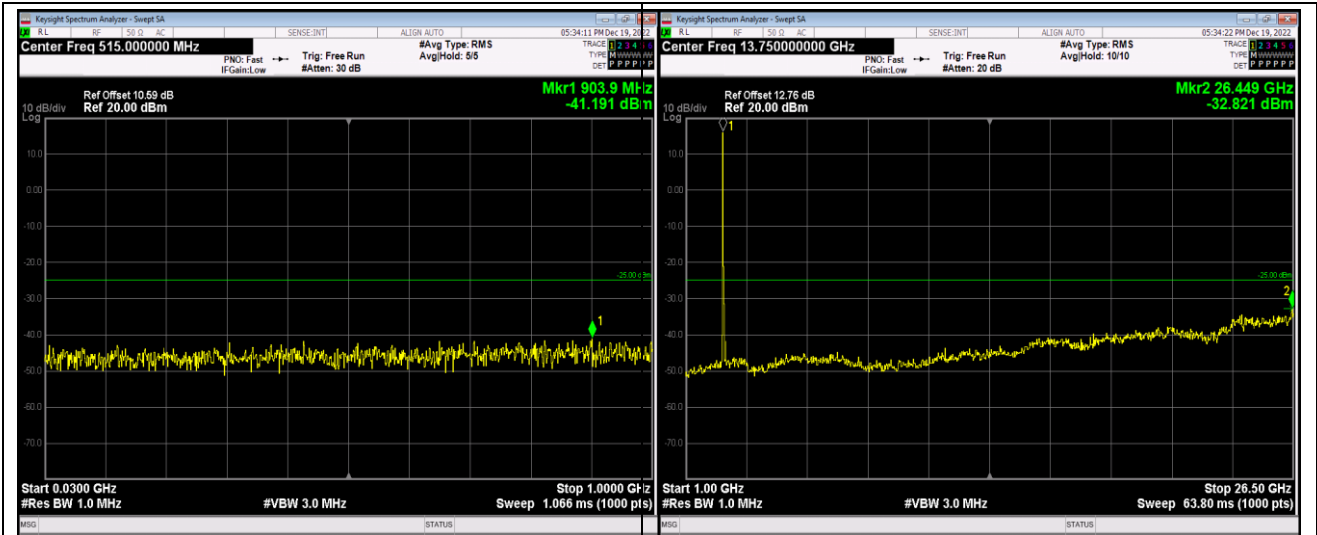

Band41-20MHz-16QAM-40740-1RB#0-Range2:1000~
26500MHz

Band41-20MHz-16QAM-40740-1RB#0-Range1:30
~1000MHz