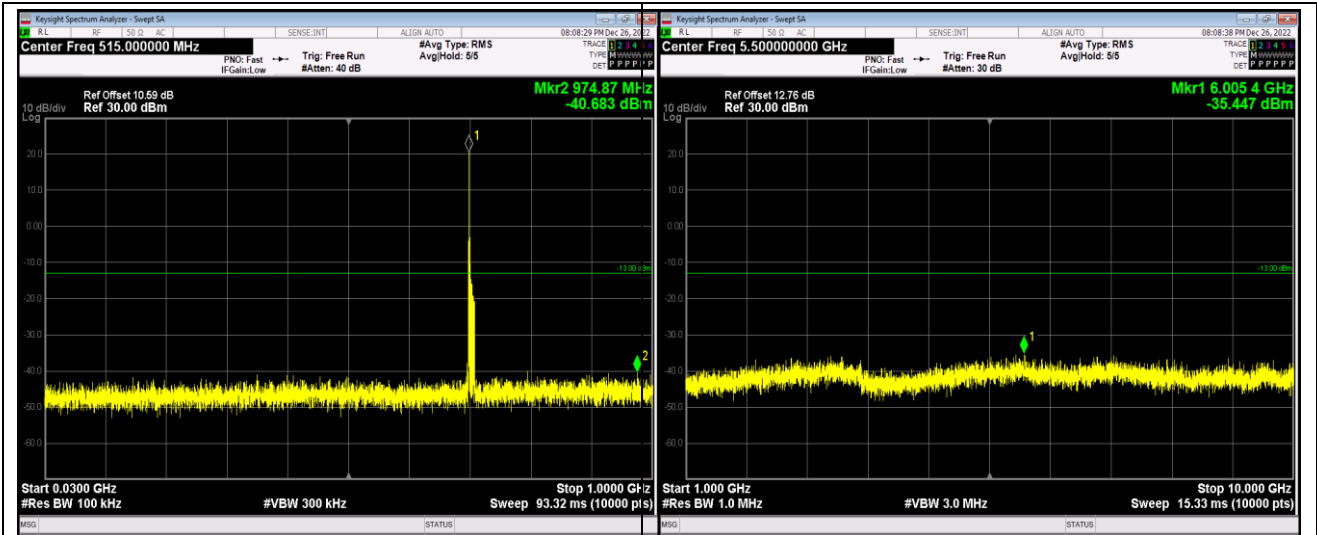

Band17-10MHz-QPSK-23790-1RB#0-Range1:30~1000MHz

Band17-10MHz-QPSK-23790-1RB#0-Range2:1000~10000MHz

Band17-10MHz-QPSK-23800-1RB#0-Range1:30~1000MHz

Band17-10MHz-QPSK-23800-1RB#0-Range2:1000~10000MHz

Band41-5MHz-QPSK-40265-1RB#0-Range1:30~1000MHz