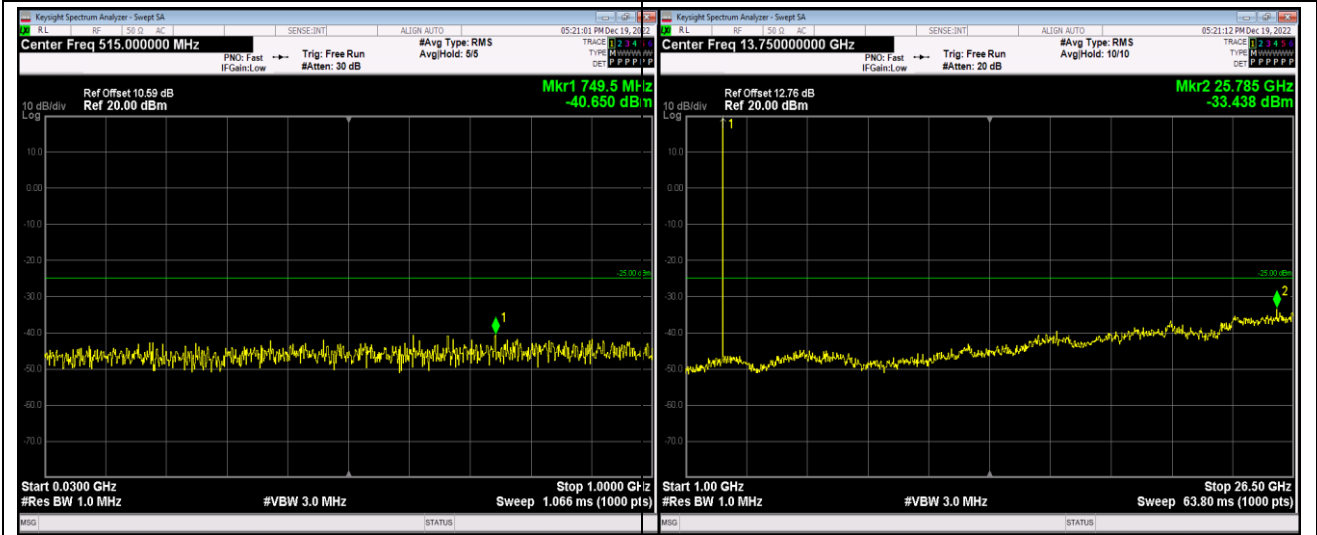

Band41-5MHz-QPSK-40265-1RB#0-Range1:30~1000MHz

Band41-5MHz-QPSK-40740-1RB#0-Range2:1000~26500MHz

Band41-5MHz-QPSK-40265-1RB#0-Range2:1000~26500MHz

Band41-5MHz-QPSK-40740-1RB#0-Range1:30~1000MHz