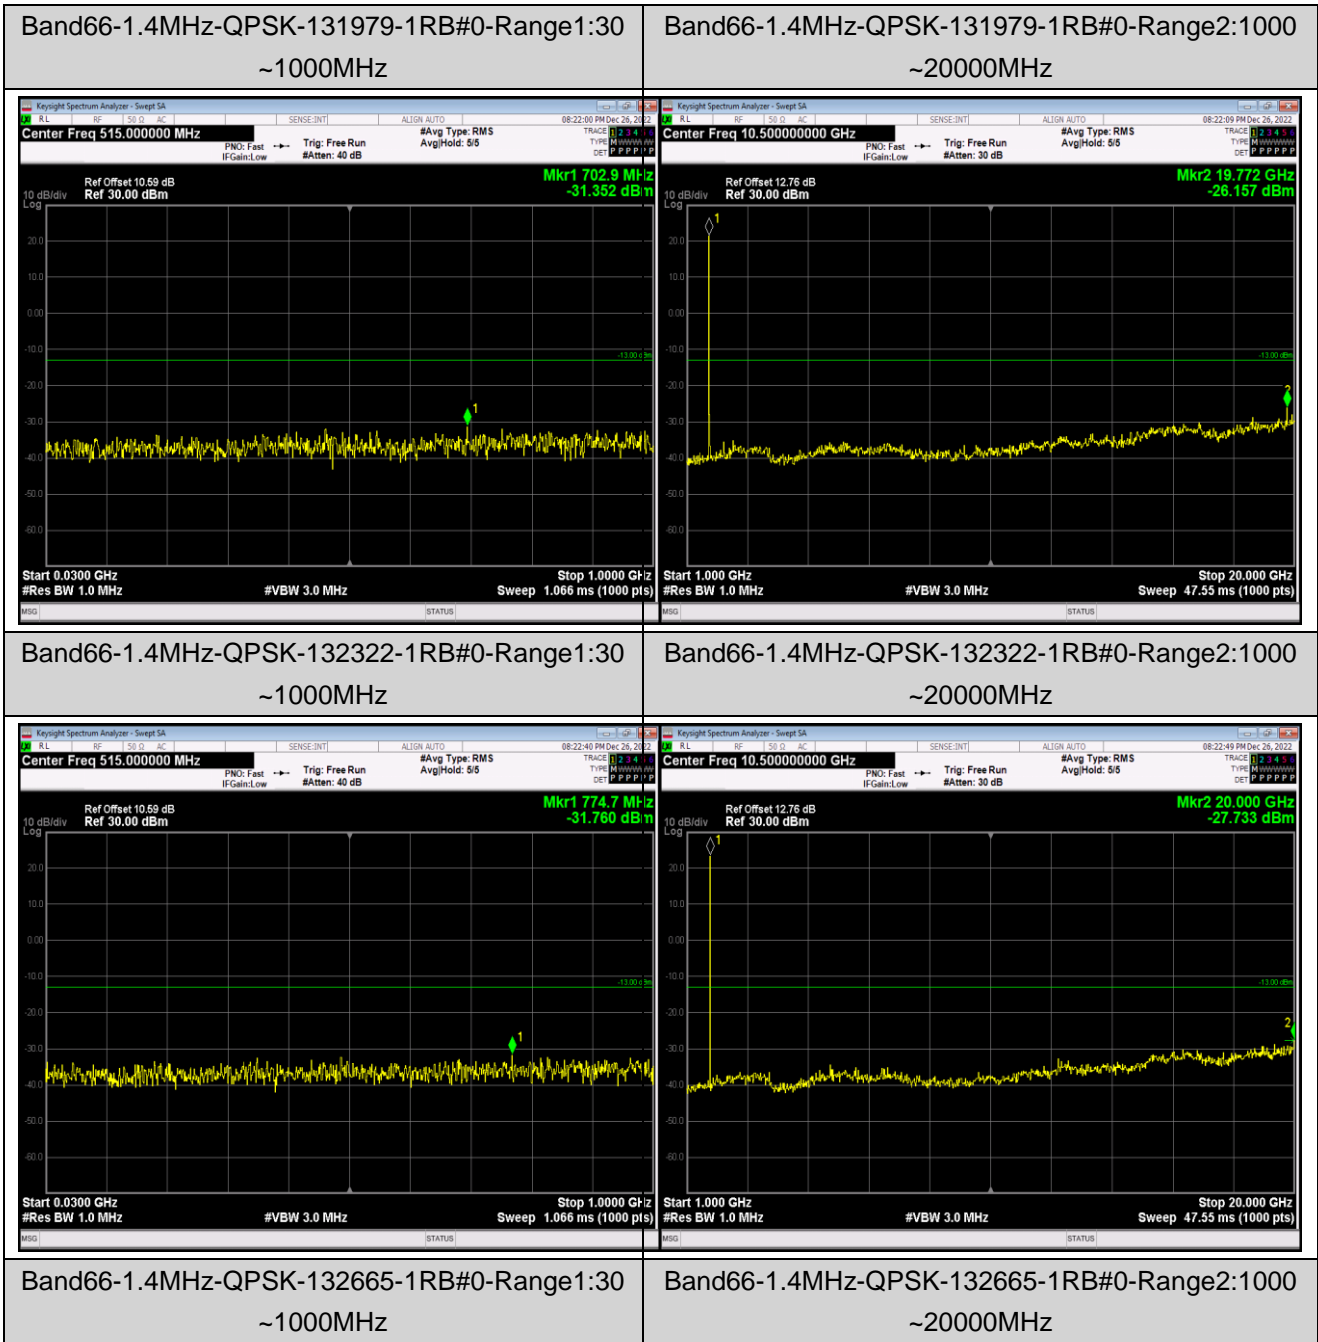

Band17-10MHz-QPSK-23790-1RB#0-Range1:30~1000MHz

Band17-10MHz-QPSK-23790-1RB#0-Range2:1000~10000MHz

Band17-10MHz-QPSK-23800-1RB#0-Range1:30~1000MHz

Band17-10MHz-QPSK-23800-1RB#0-Range2:1000~10000MHz

Band41-5MHz-QPSK-40265-1RB#0-Range1:30~1000MHz

Band41-5MHz-QPSK-40265-1RB#0-Range2:1000~26500MHz

Band41-5MHz-QPSK-40740-1RB#0-Range1:30~1000MHz

Band41-5MHz-QPSK-40740-1RB#0-Range2:1000~26500MHz

Band41-5MHz-16QAM-41215-1RB#0-Range1:30~1000MHz

Band41-5MHz-16QAM-41215-1RB#0-Range2:1000~6500MHz

Band41-20MHz-QPSK-40340-1RB#0-Range1:30~1000MHz

Band41-20MHz-QPSK-40340-1RB#0-Range2:1000~6500MHz

Band41-20MHz-16QAM-40740-1RB#0-Range1:30
~1000MHz

Band41-20MHz-16QAM-40740-1RB#0-Range2:1000~
26500MHz

Band41-20MHz-16QAM-41140-1RB#0-Range1:30
~1000MHz

Band41-20MHz-16QAM-41140-1RB#0-Range2:1000~
26500MHz

Band66-1.4MHz-16QAM-131979-1RB#0-Range1:3
0~1000MHz

Band66-1.4MHz-16QAM-131979-1RB#0-Range2:100
0~20000MHz

Band66-1.4MHz-16QAM-132322-1RB#0-Range1:3
0~1000MHz