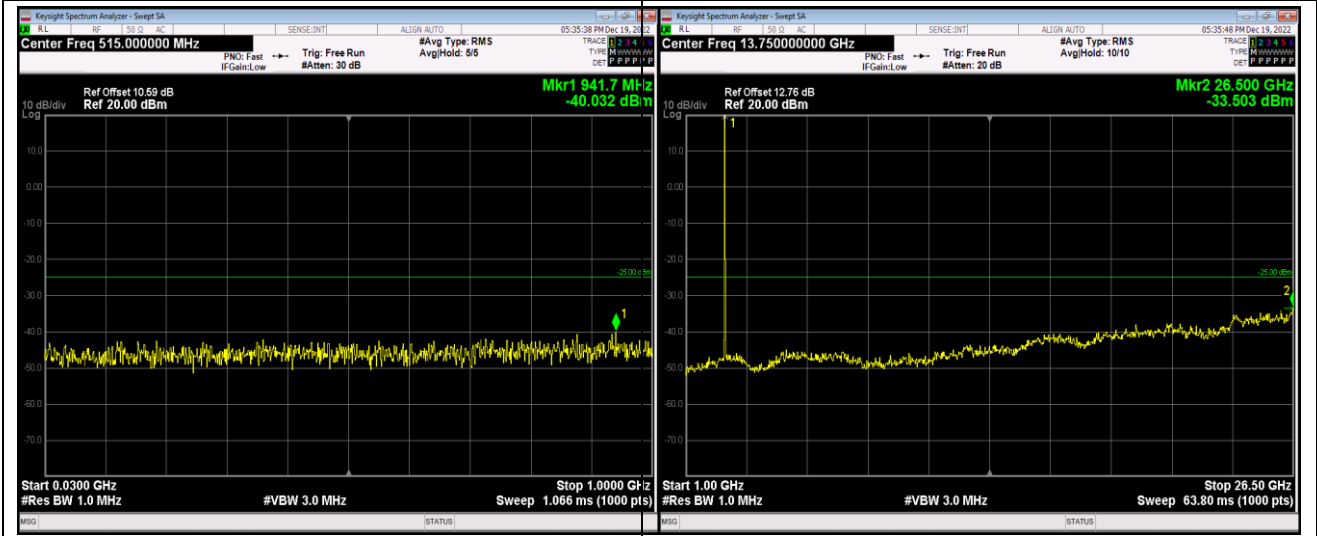

Band41-20MHz-16QAM-41140-1RB#0-Range1:30
~1000MHz

Band41-20MHz-16QAM-41140-1RB#0-Range2:1000~
26500MHz