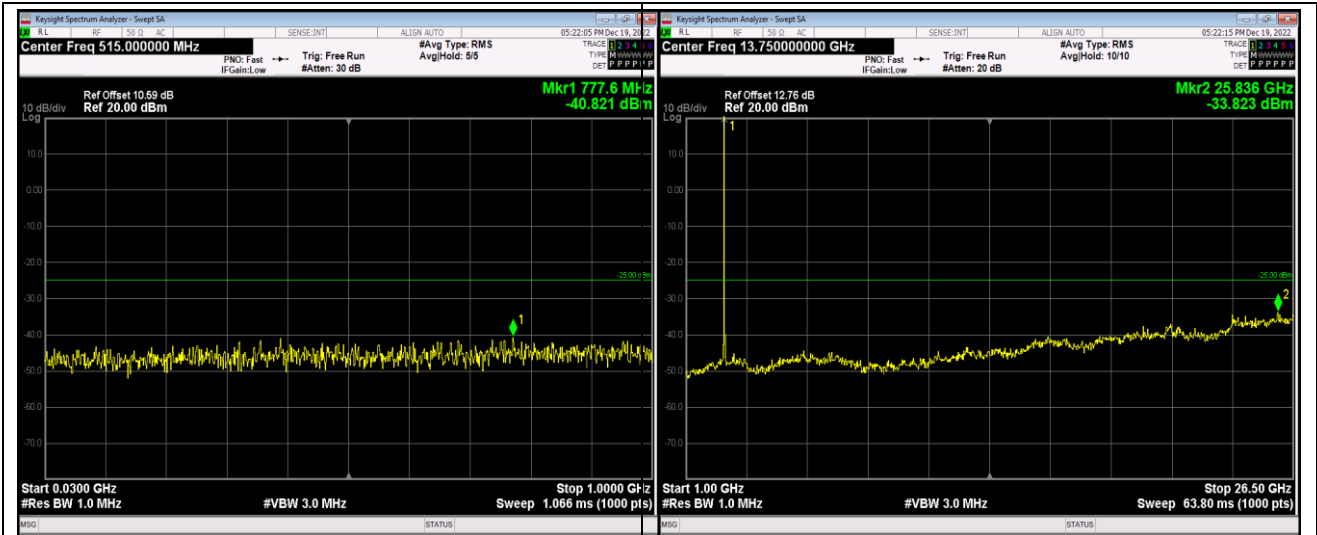

Band41-5MHz-QPSK-40265-1RB#0-Range2:1000~26500MHz

Band41-5MHz-QPSK-40740-1RB#0-Range1:30~1000MHz

Band41-5MHz-QPSK-40740-1RB#0-Range2:1000~26500MHz

Band41-5MHz-16QAM-41215-1RB#0-Range1:30~1000MHz

Band41-5MHz-16QAM-41215-1RB#0-Range2:1000~6500MHz