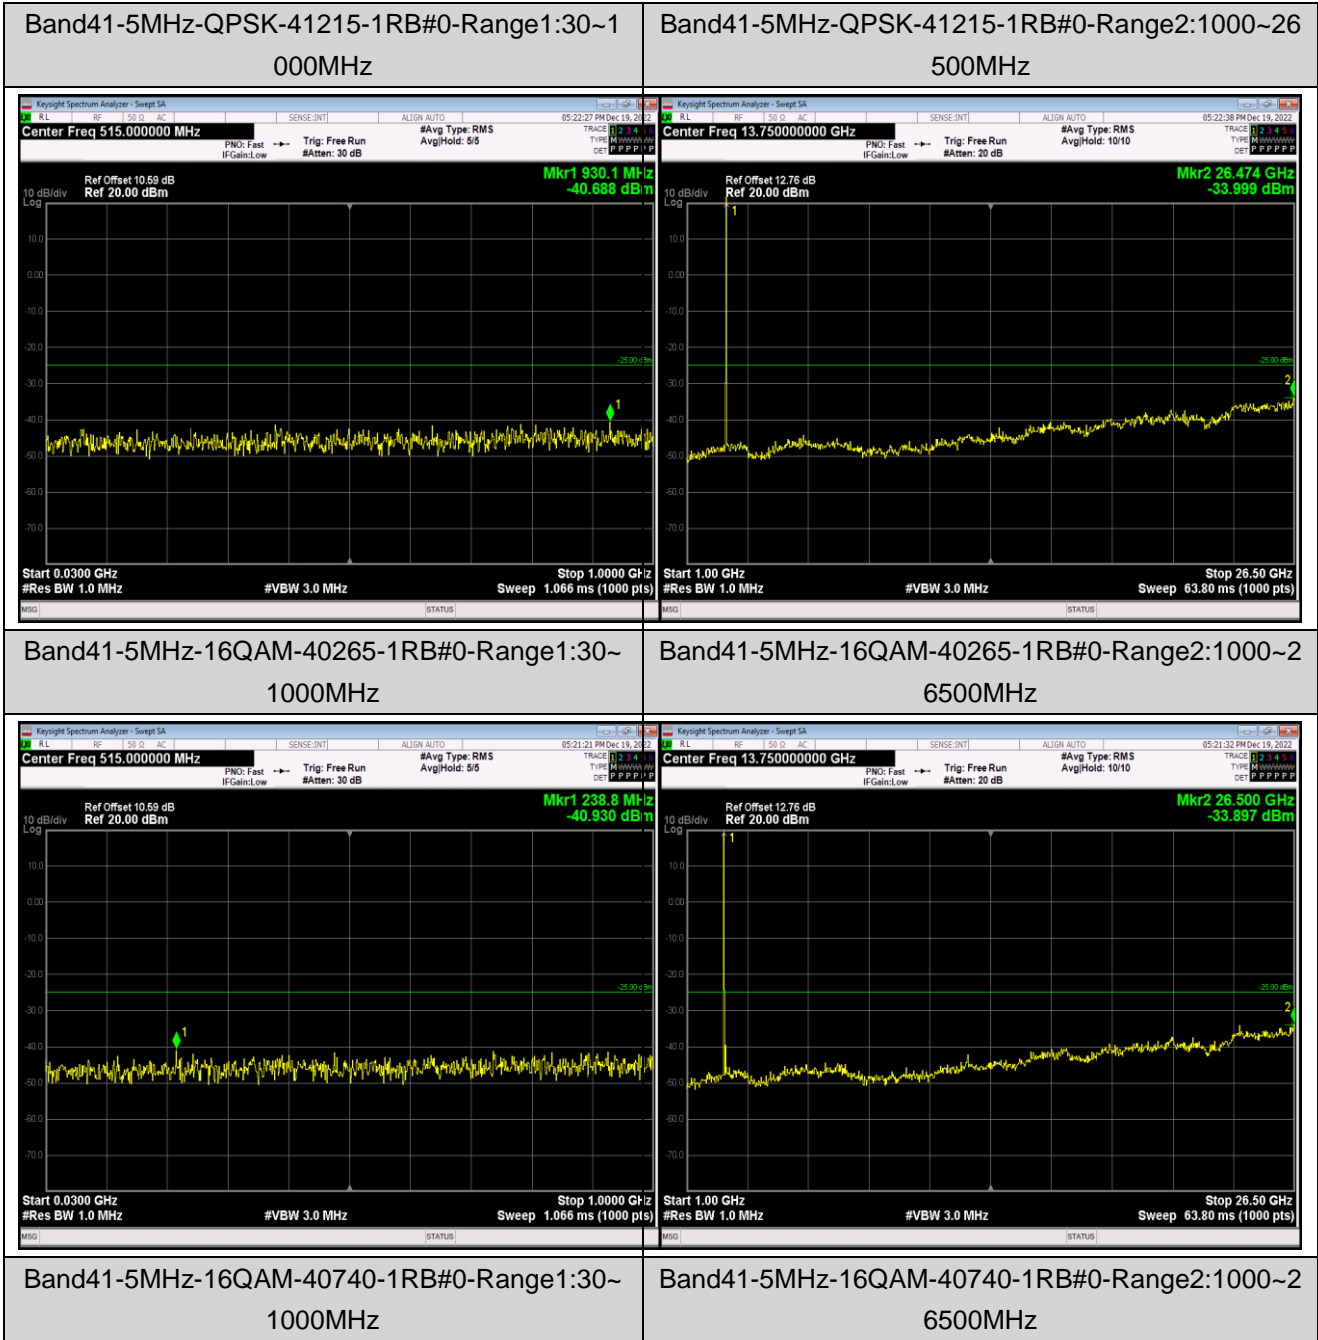

Band17-10MHz-QPSK-23790-1RB#0-Range1:30~1000MHz

Band17-10MHz-QPSK-23790-1RB#0-Range2:1000~10000MHz

Band17-10MHz-QPSK-23800-1RB#0-Range1:30~1000MHz

Band17-10MHz-QPSK-23800-1RB#0-Range2:1000~10000MHz

Band41-5MHz-QPSK-40265-1RB#0-Range1:30~1000MHz

Band41-5MHz-QPSK-40265-1RB#0-Range2:1000~26500MHz

Band41-5MHz-QPSK-40740-1RB#0-Range1:30~1000MHz

Band41-5MHz-QPSK-40740-1RB#0-Range2:1000~26500MHz

Band41-5MHz-16QAM-41215-1RB#0-Range1:30~1000MHz

Band41-5MHz-16QAM-41215-1RB#0-Range2:1000~6500MHz

Band41-20MHz-QPSK-40340-1RB#0-Range1:30~1000MHz

Band41-20MHz-QPSK-40340-1RB#0-Range2:1000~6500MHz

Band41-20MHz-16QAM-40740-1RB#0-Range1:30
~1000MHz

Band41-20MHz-16QAM-40740-1RB#0-Range2:1000~
26500MHz

Band41-20MHz-16QAM-41140-1RB#0-Range1:30
~1000MHz