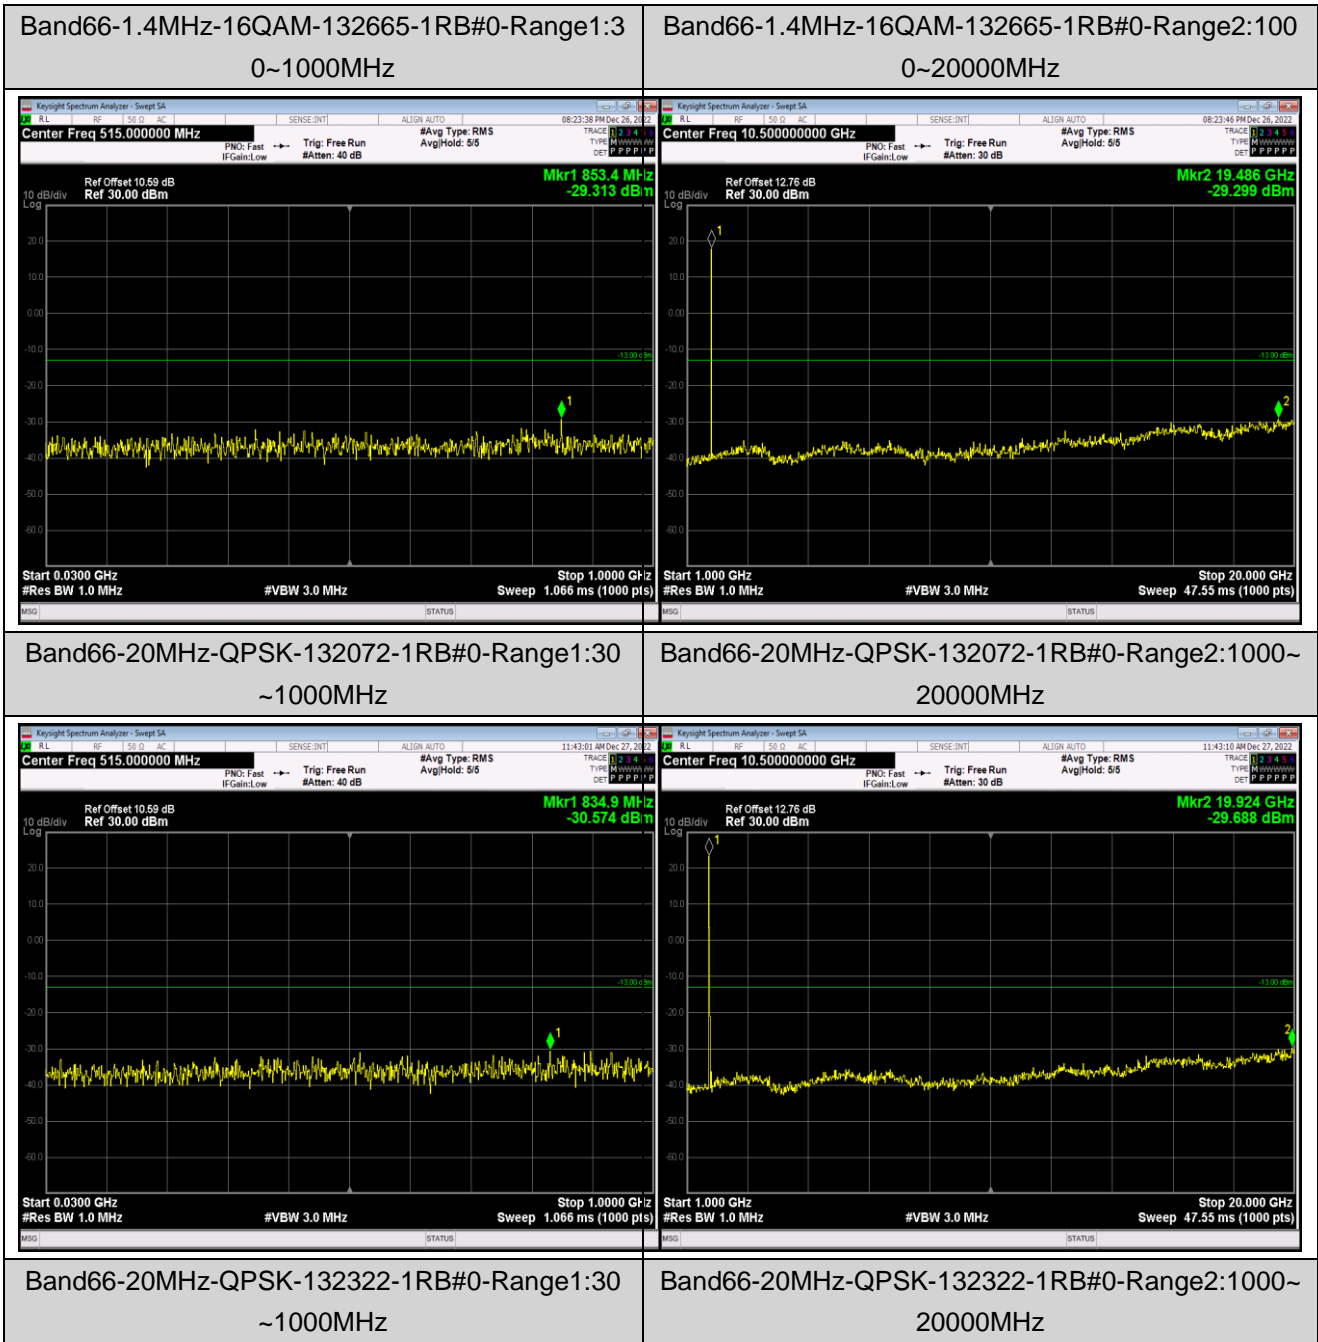

Band17-10MHz-QPSK-23790-1RB#0-Range1:30~1000MHz

Band17-10MHz-QPSK-23790-1RB#0-Range2:1000~10000MHz

Band17-10MHz-QPSK-23800-1RB#0-Range1:30~1000MHz

Band17-10MHz-QPSK-23800-1RB#0-Range2:1000~10000MHz

Band41-5MHz-QPSK-40265-1RB#0-Range1:30~1000MHz

Band41-20MHz-QPSK-40340-1RB#0-Range1:30~1000MHz

Band41-20MHz-QPSK-40340-1RB#0-Range2:1000~6500MHz

Band41-20MHz-16QAM-40740-1RB#0-Range1:30
~1000MHz

Band41-20MHz-16QAM-40740-1RB#0-Range2:1000~
26500MHz

Band41-20MHz-16QAM-41140-1RB#0-Range1:30
~1000MHz

Band41-20MHz-16QAM-41140-1RB#0-Range2:1000~
26500MHz

Band66-1.4MHz-16QAM-131979-1RB#0-Range1:3
0~1000MHz

Band66-1.4MHz-16QAM-131979-1RB#0-Range2:100
0~20000MHz

Band66-1.4MHz-16QAM-132322-1RB#0-Range1:3
0~1000MHz

Band66-1.4MHz-16QAM-132322-1RB#0-Range2:100
0~20000MHz

Band66-20MHz-QPSK-132572-1RB#0-Range1:30
~1000MHz

Band66-20MHz-QPSK-132572-1RB#0-Range2:1000~
20000MHz

Band66-20MHz-16QAM-132072-1RB#0-Range1:3
0~1000MHz