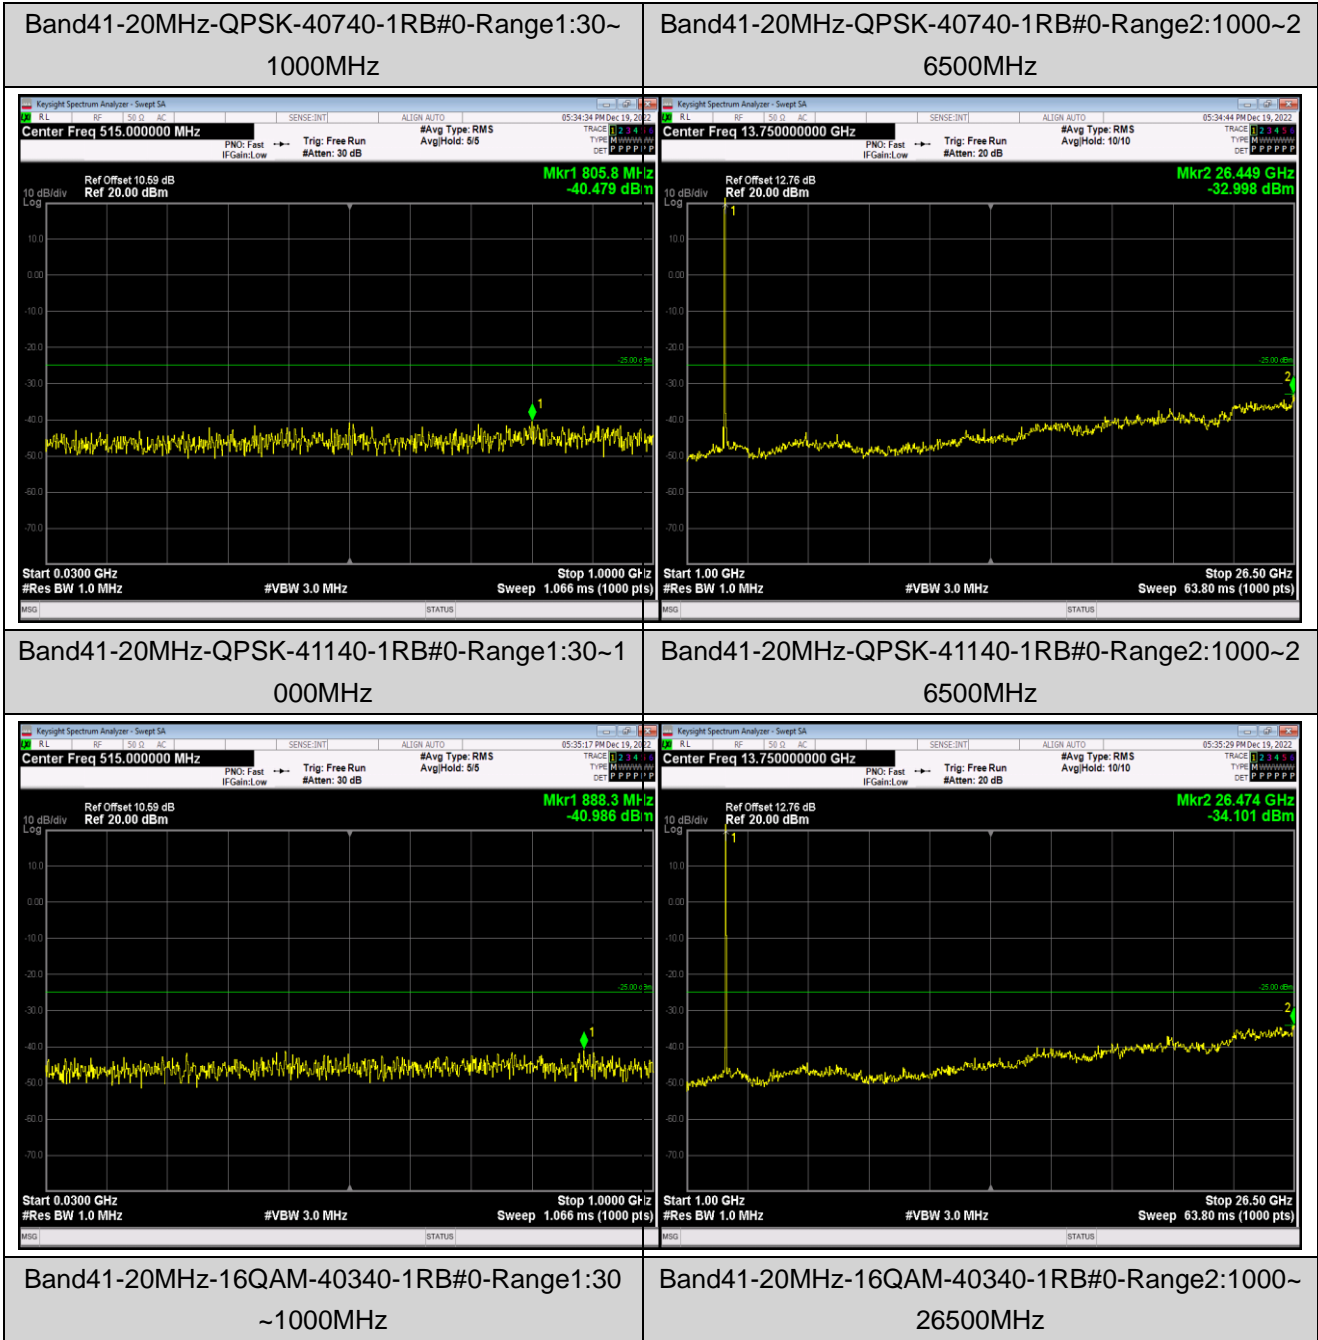

Band17-10MHz-QPSK-23790-1RB#0-Range1:30~1000MHz

Band17-10MHz-QPSK-23790-1RB#0-Range2:1000~10000MHz

Band17-10MHz-QPSK-23800-1RB#0-Range1:30~1000MHz

Band17-10MHz-QPSK-23800-1RB#0-Range2:1000~10000MHz

Band41-5MHz-QPSK-40265-1RB#0-Range1:30~1000MHz

Band41-5MHz-QPSK-40265-1RB#0-Range2:1000~26500MHz

Band41-5MHz-QPSK-40740-1RB#0-Range1:30~1000MHz

Band41-5MHz-QPSK-40740-1RB#0-Range2:1000~26500MHz

Band41-5MHz-16QAM-41215-1RB#0-Range1:30~1000MHz

Band41-5MHz-16QAM-41215-1RB#0-Range2:1000~6500MHz

Band41-20MHz-QPSK-40340-1RB#0-Range1:30~1000MHz

Band41-20MHz-QPSK-40340-1RB#0-Range2:1000~6500MHz

Band41-20MHz-16QAM-40740-1RB#0-Range1:30
~1000MHz

Band41-20MHz-16QAM-40740-1RB#0-Range2:1000~
26500MHz

Band41-20MHz-16QAM-41140-1RB#0-Range1:30
~1000MHz