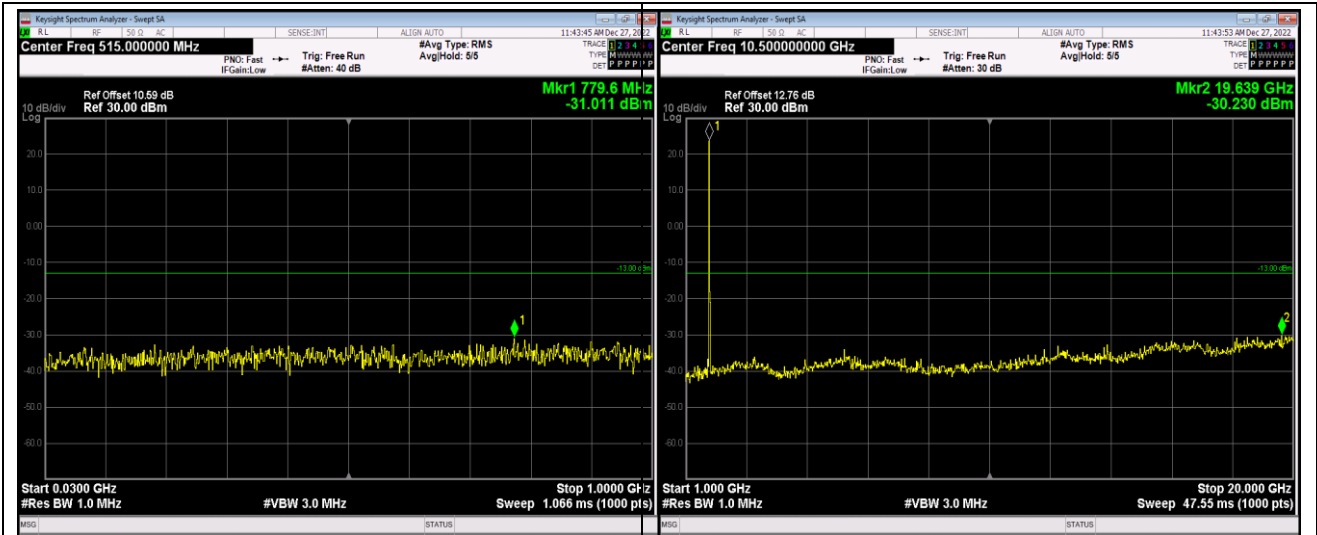

Band66-20MHz-QPSK-132572-1RB#0-Range2:1000~
20000MHz

Band66-20MHz-QPSK-132572-1RB#0-Range1:30
~1000MHz