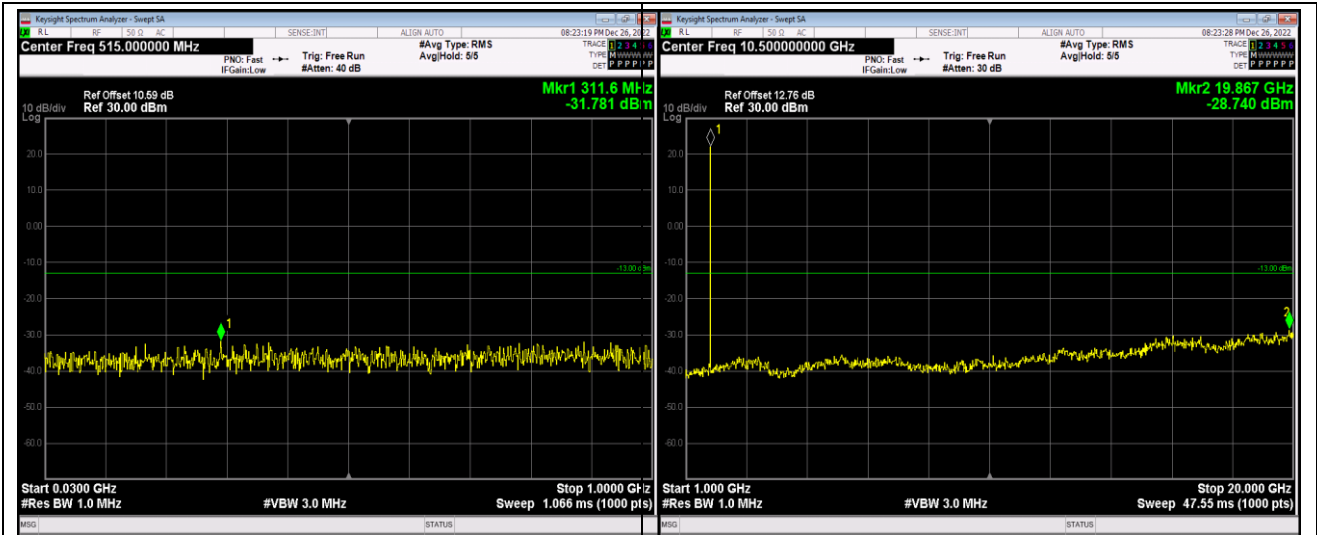

Band66-1.4MHz-16QAM-131979-1RB#0-Range2:100
0~20000MHz

Band66-1.4MHz-16QAM-131979-1RB#0-Range1:3
0~1000MHz