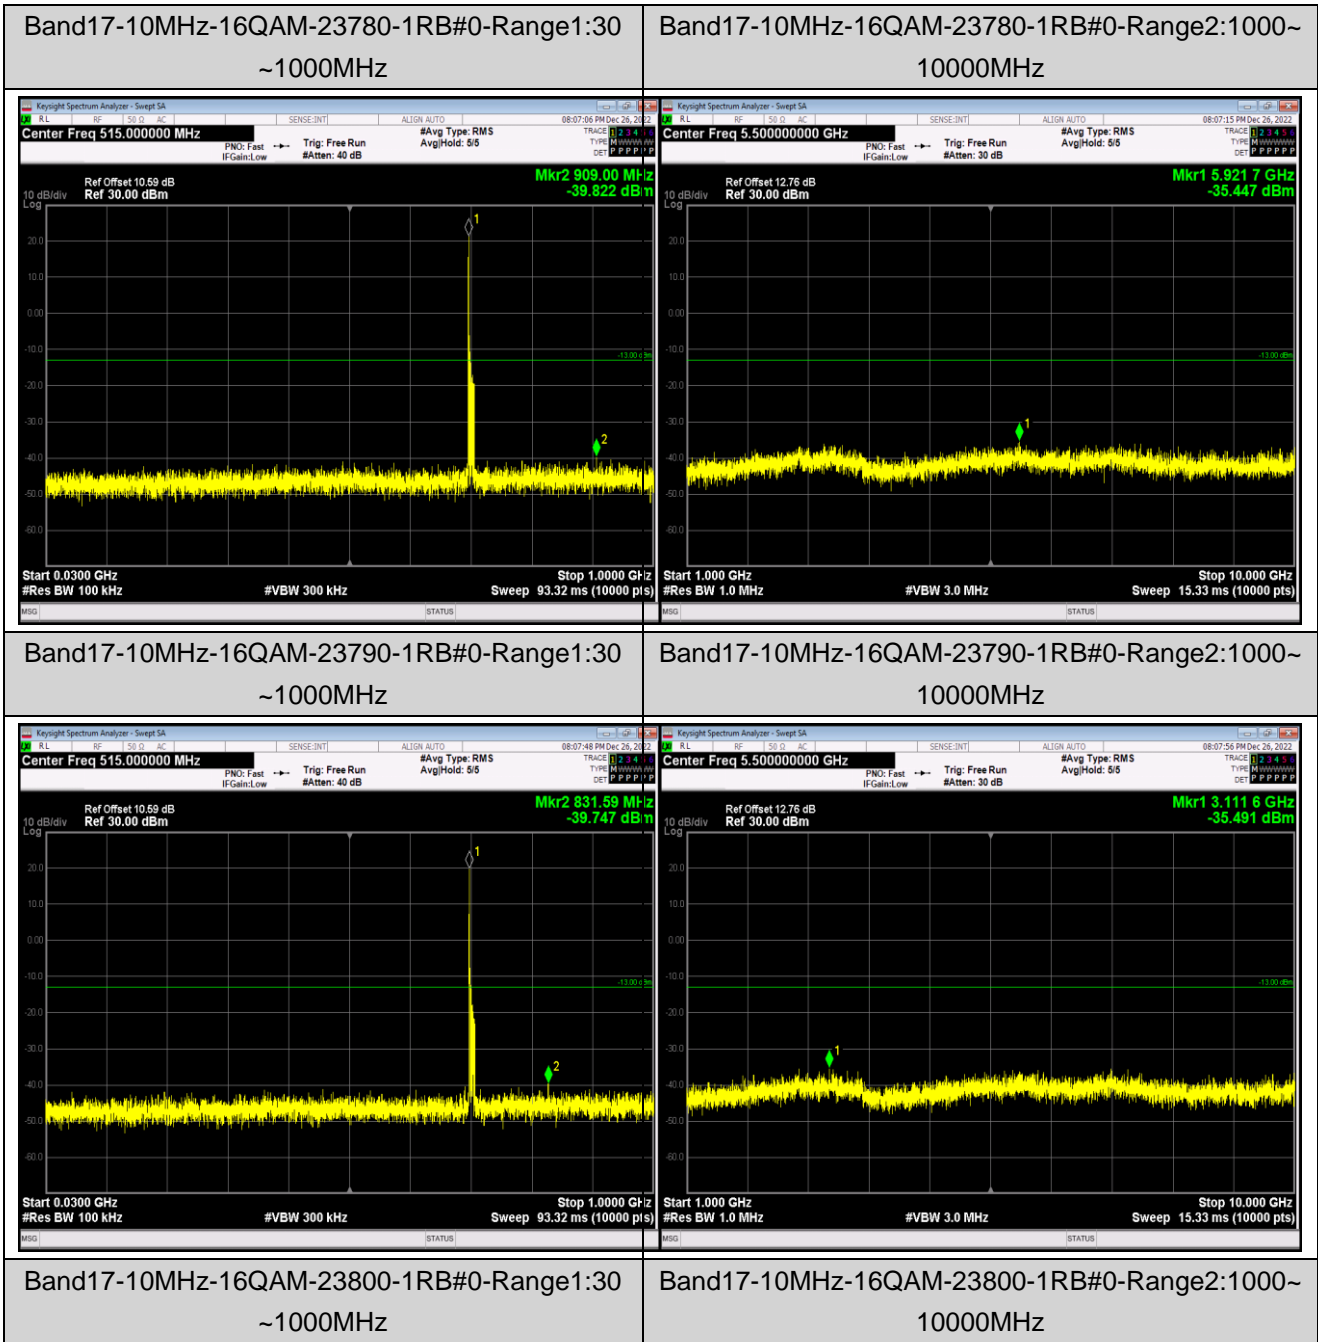

Band17-10MHz-QPSK-23790-1RB#0-Range1:30~1000MHz

Band17-10MHz-QPSK-23790-1RB#0-Range2:1000~10000MHz

Band17-10MHz-QPSK-23800-1RB#0-Range1:30~1000MHz

Band17-10MHz-QPSK-23800-1RB#0-Range2:1000~10000MHz

Band41-5MHz-QPSK-40265-1RB#0-Range1:30~1000MHz

Band41-5MHz-QPSK-40265-1RB#0-Range2:1000~26500MHz

Band41-5MHz-QPSK-40740-1RB#0-Range1:30~1000MHz

Band41-5MHz-QPSK-40740-1RB#0-Range2:1000~26500MHz

Band41-5MHz-16QAM-41215-1RB#0-Range1:30~1000MHz

Band41-5MHz-16QAM-41215-1RB#0-Range2:1000~6500MHz

Band41-20MHz-QPSK-40340-1RB#0-Range1:30~1000MHz

Band41-20MHz-QPSK-40340-1RB#0-Range2:1000~6500MHz

Band41-20MHz-16QAM-40740-1RB#0-Range1:30
~1000MHz

Band41-20MHz-16QAM-40740-1RB#0-Range2:1000~
26500MHz

Band41-20MHz-16QAM-41140-1RB#0-Range1:30
~1000MHz