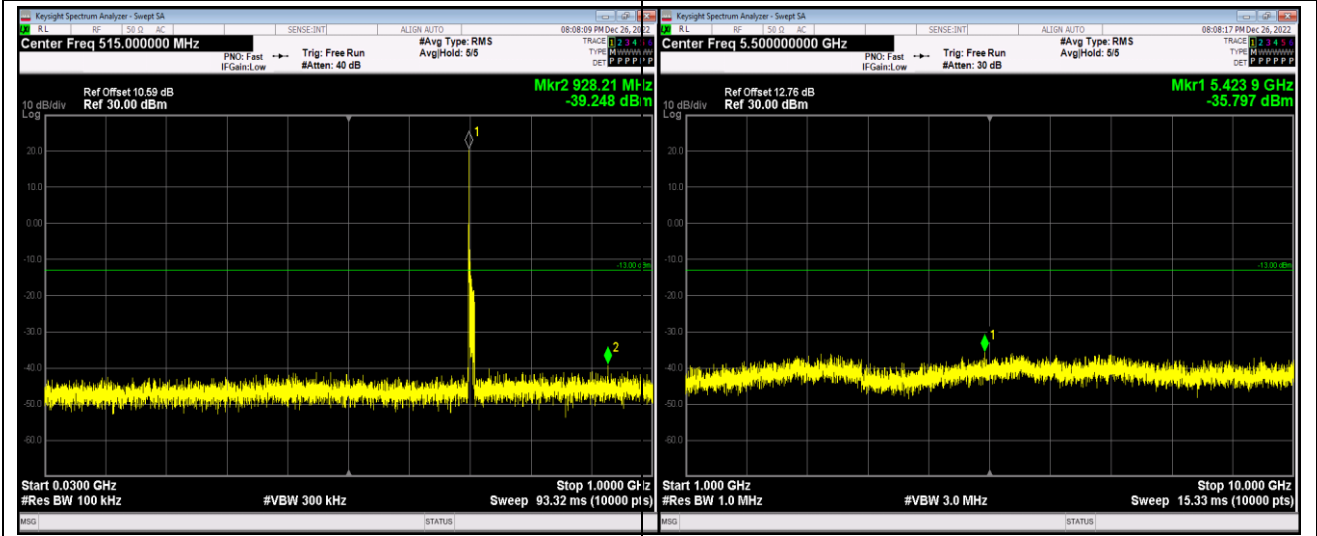

Band17-10MHz-QPSK-23790-1RB#0-Range1:30~1000MHz

Band17-10MHz-QPSK-23790-1RB#0-Range2:1000~10000MHz

Band17-10MHz-QPSK-23800-1RB#0-Range1:30~1000MHz

Band17-10MHz-QPSK-23800-1RB#0-Range2:1000~10000MHz

Band41-5MHz-QPSK-40265-1RB#0-Range1:30~1000MHz