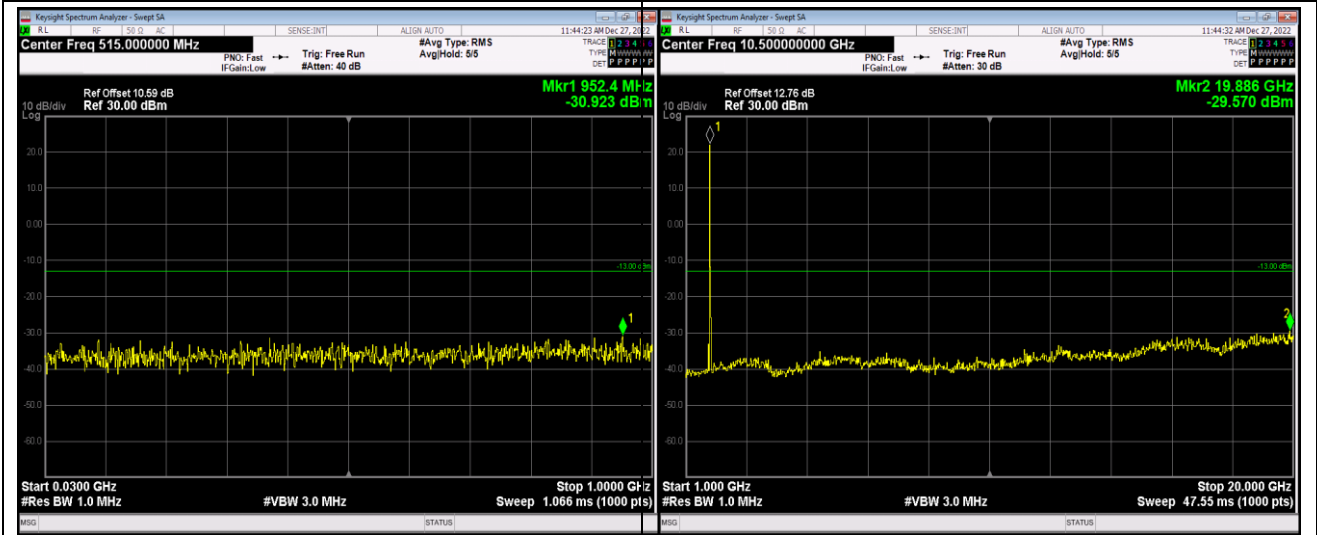

Band66-1.4MHz-16QAM-132322-1RB#0-Range2:100
0~20000MHz

Band66-20MHz-QPSK-132572-1RB#0-Range1:30
~1000MHz

Band66-20MHz-QPSK-132572-1RB#0-Range2:1000~
20000MHz

Band66-20MHz-16QAM-132072-1RB#0-Range1:3
0~1000MHz