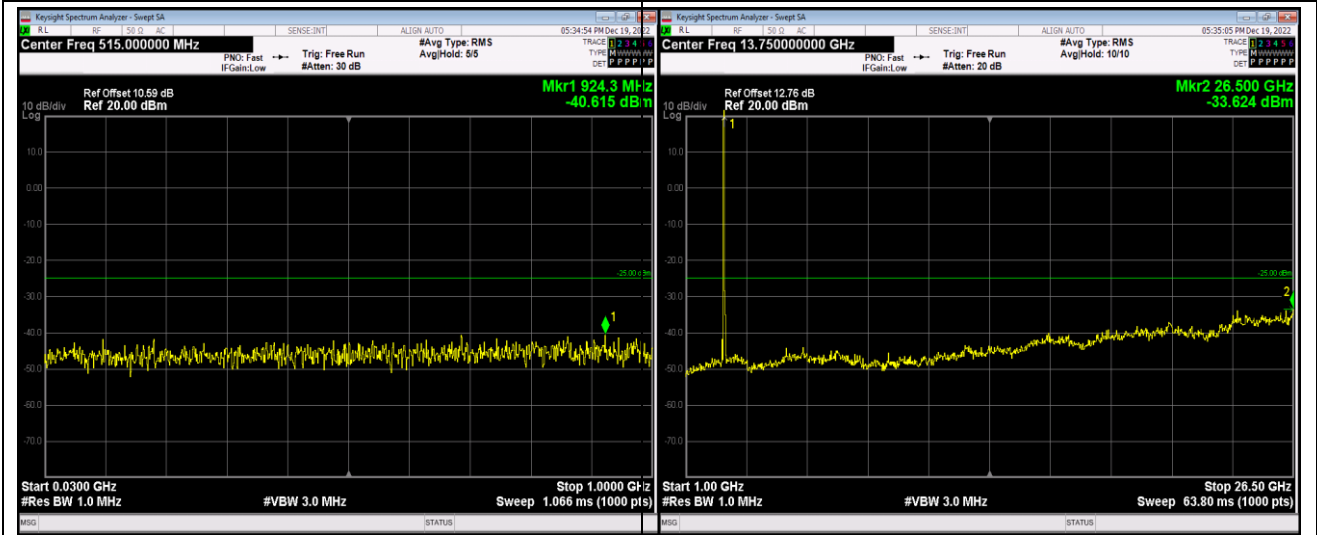

Band41-20MHz-QPSK-40340-1RB#0-Range1:30~1000MHz

Band41-20MHz-QPSK-40340-1RB#0-Range2:1000~6500MHz

Band41-20MHz-16QAM-40740-1RB#0-Range1:30
~1000MHz

Band41-20MHz-16QAM-40740-1RB#0-Range2:1000~
26500MHz

Band41-20MHz-16QAM-41140-1RB#0-Range1:30
~1000MHz