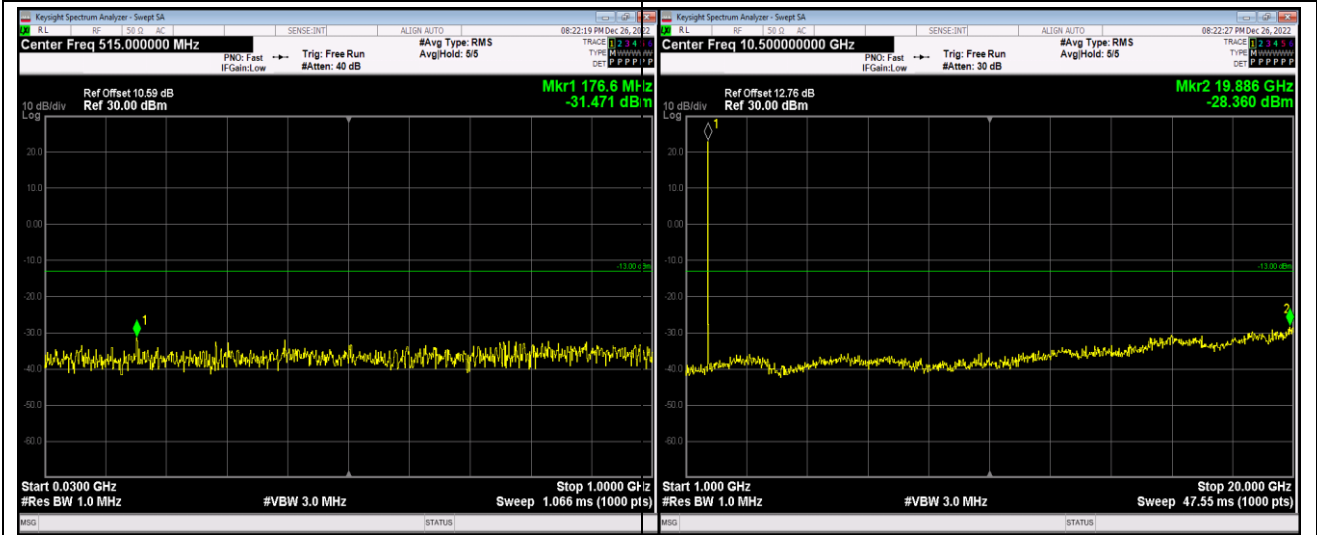

Band41-20MHz-16QAM-41140-1RB#0-Range2:1000~
26500MHz

Band66-1.4MHz-16QAM-131979-1RB#0-Range1:3
0~1000MHz

Band66-1.4MHz-16QAM-131979-1RB#0-Range2:100
0~20000MHz

Band66-1.4MHz-16QAM-132322-1RB#0-Range1:3
0~1000MHz