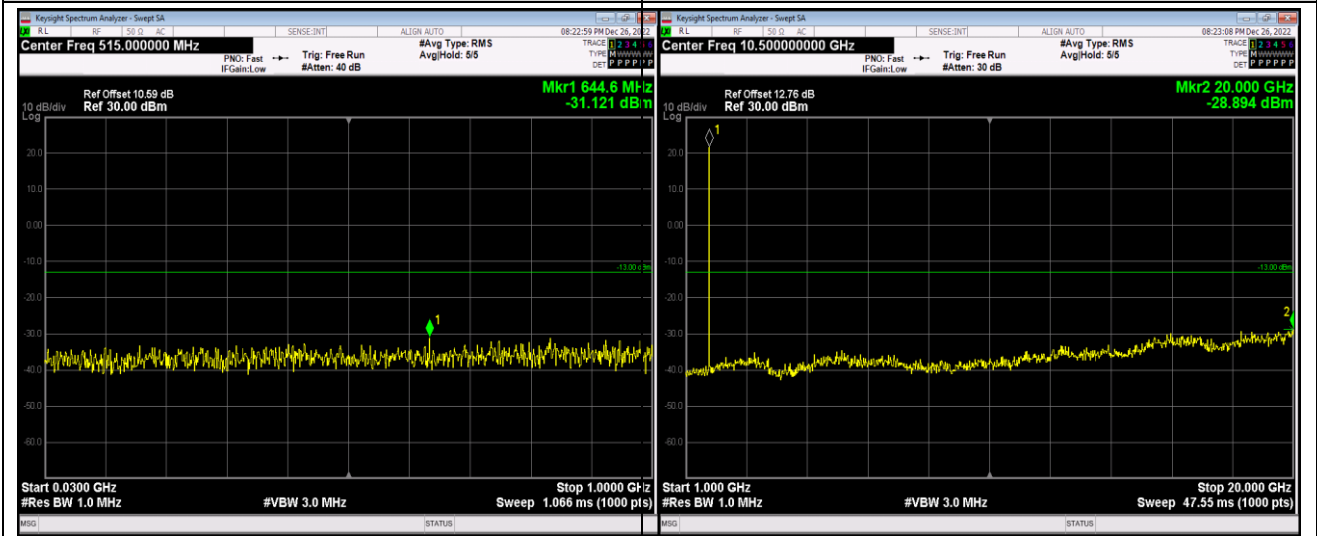

Band66-1.4MHz-16QAM-132322-1RB#0-Range1:3
0~1000MHz

Band66-1.4MHz-16QAM-132322-1RB#0-Range2:100
0~20000MHz