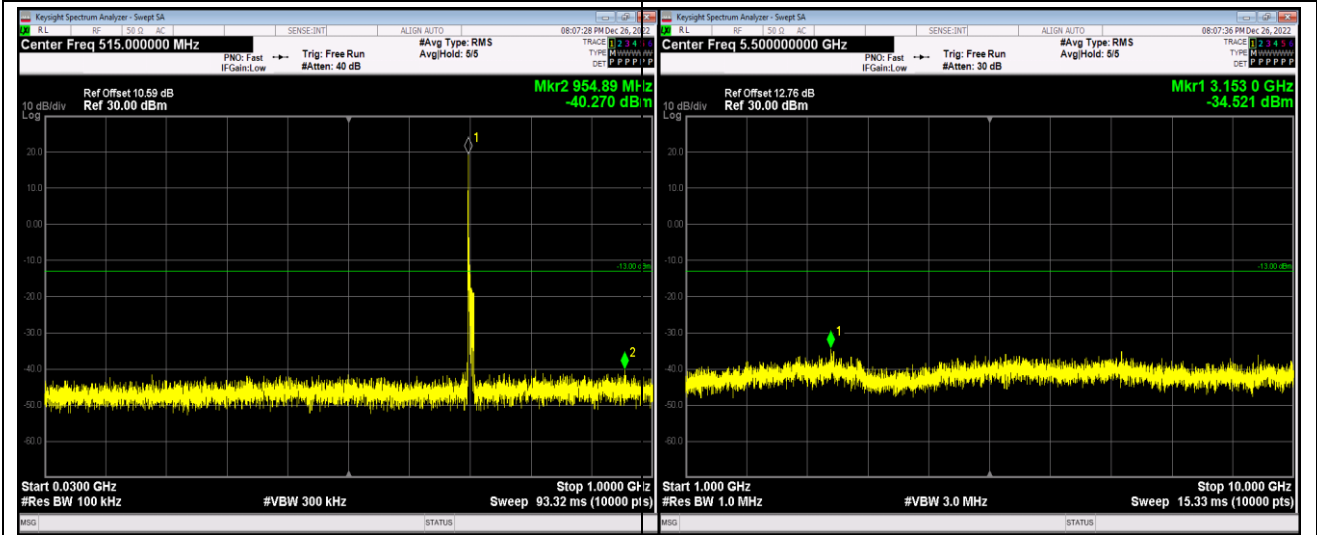

Band17-10MHz-QPSK-23790-1RB#0-Range1:30~1000MHz

Band17-10MHz-QPSK-23790-1RB#0-Range2:1000~10000MHz

Band17-10MHz-QPSK-23800-1RB#0-Range1:30~1000MHz

Band17-10MHz-QPSK-23800-1RB#0-Range2:1000~10000MHz

Band41-5MHz-QPSK-40265-1RB#0-Range1:30~1000MHz