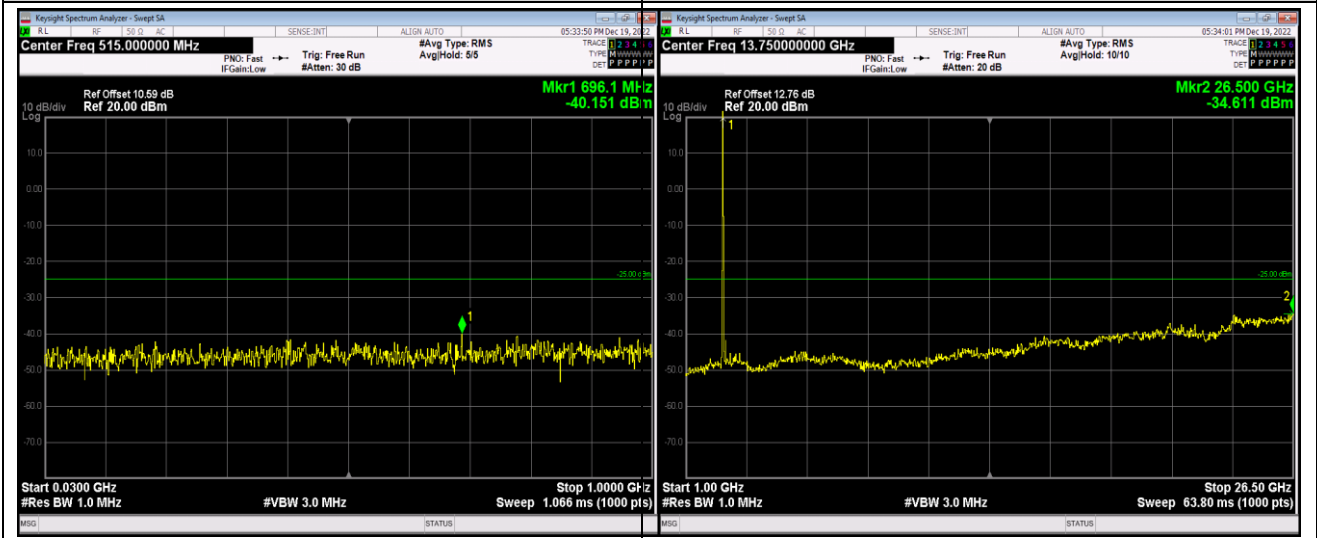

Band41-20MHz-QPSK-40340-1RB#0-Range1:30~1000MHz

Band41-20MHz-QPSK-40340-1RB#0-Range2:1000~6500MHz