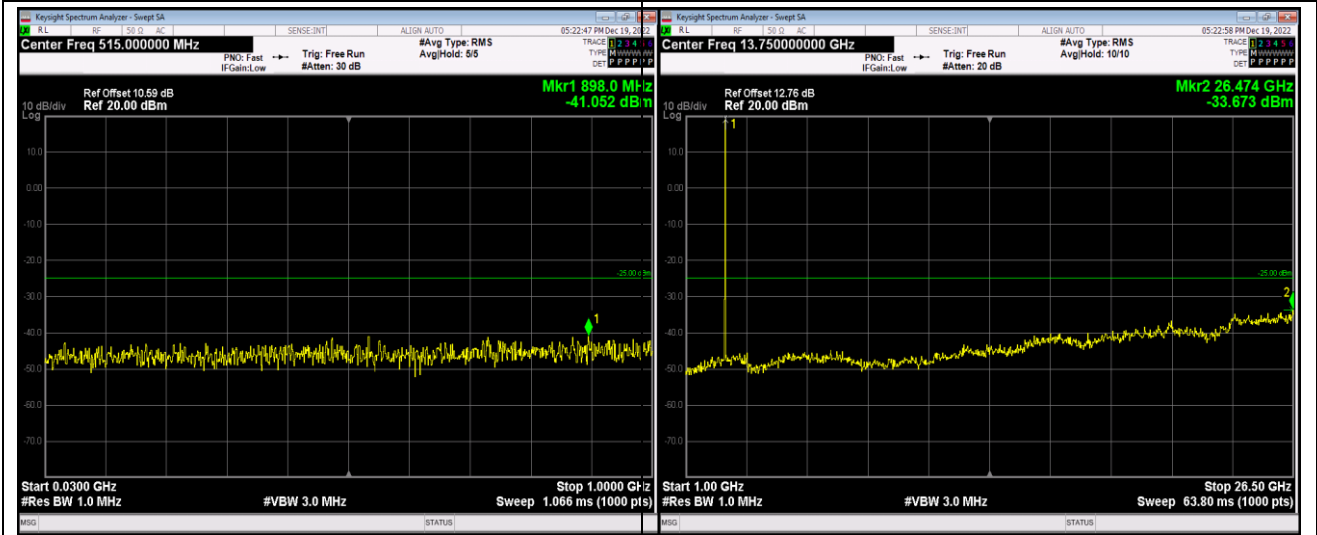

Band41-5MHz-QPSK-40265-1RB#0-Range2:1000~26500MHz

Band41-5MHz-QPSK-40740-1RB#0-Range1:30~1000MHz

Band41-5MHz-QPSK-40740-1RB#0-Range2:1000~26500MHz

Band41-5MHz-16QAM-41215-1RB#0-Range1:30~1000MHz

Band41-5MHz-16QAM-41215-1RB#0-Range2:1000~6500MHz