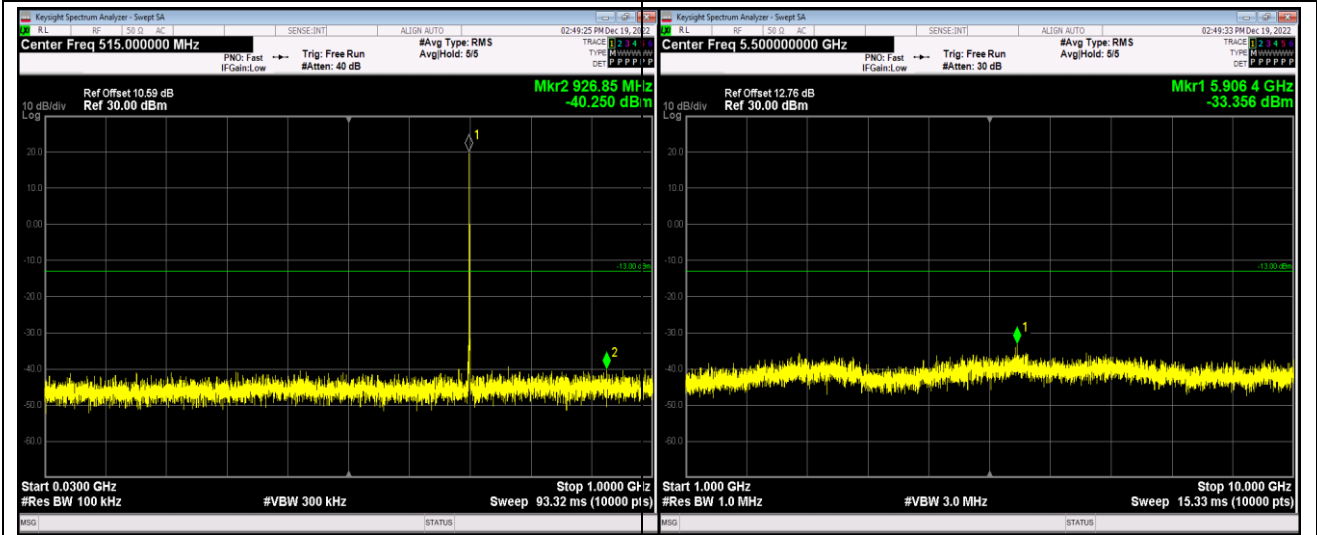

Band12-1.4MHz-16QAM-23095-1RB#0-Range1:30
~1000MHz

Band12-1.4MHz-16QAM-23173-1RB#0-Range2:1000
~10000MHz

Band12-1.4MHz-16QAM-23095-1RB#0-Range2:1000
~10000MHz

Band12-1.4MHz-16QAM-23173-1RB#0-Range1:30
~1000MHz