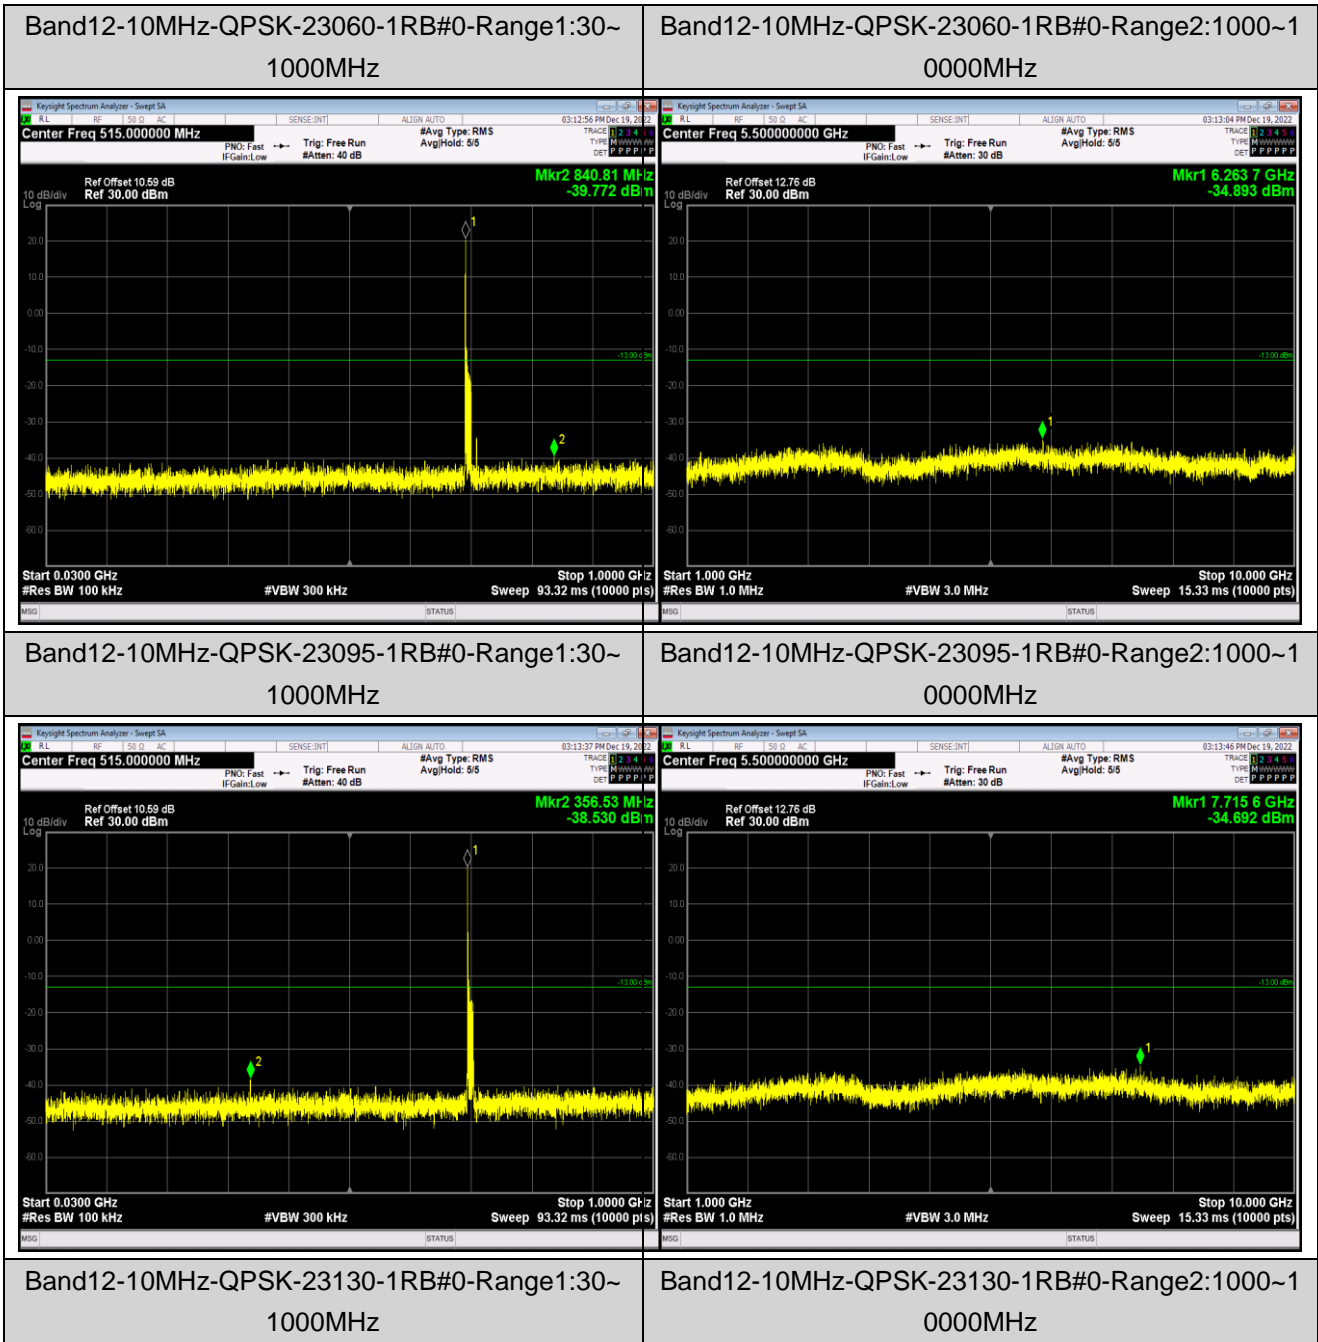

Band2-20MHz-16QAM-18700-1RB#0-Range2:1000~20000MHz

Band5-10MHz-16QAM-20600-1RB#0-Range1:30~1000MHz

Band5-10MHz-16QAM-20600-1RB#0-Range2:1000~10000MHz

Band12-1.4MHz-QPSK-23017-1RB#0-Range1:30~1000MHz

Band12-1.4MHz-QPSK-23017-1RB#0-Range2:1000~10000MHz

Band12-1.4MHz-16QAM-23095-1RB#0-Range1:30
~1000MHz

Band12-1.4MHz-16QAM-23095-1RB#0-Range2:1000
~10000MHz

Band12-1.4MHz-16QAM-23173-1RB#0-Range1:30
~1000MHz

Band12-1.4MHz-16QAM-23173-1RB#0-Range2:1000
~10000MHz

Band12-10MHz-16QAM-23060-1RB#0-Range1:30
~1000MHz

Band12-10MHz-16QAM-23060-1RB#0-Range2:1000~
10000MHz

Band12-10MHz-16QAM-23095-1RB#0-Range1:30
~1000MHz

Band12-10MHz-16QAM-23095-1RB#0-Range2:1000~
10000MHz