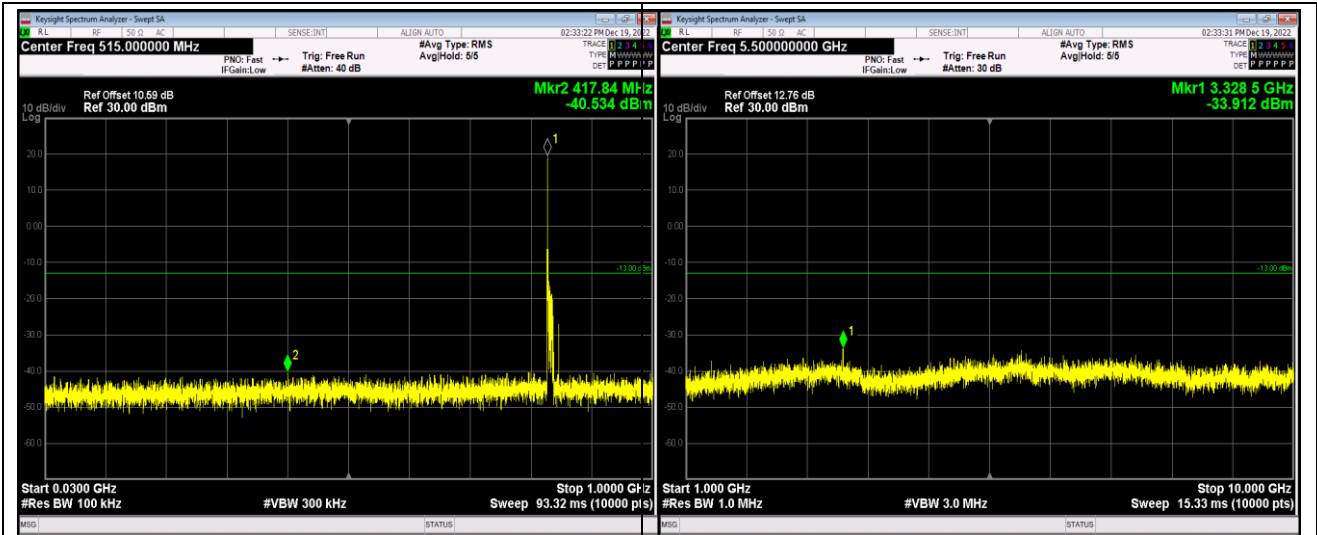

Band2-20MHz-16QAM-18700-1RB#0-Range2:1000~20000MHz

Band5-10MHz-16QAM-20600-1RB#0-Range1:30~1000MHz

Band5-10MHz-16QAM-20600-1RB#0-Range2:1000~10000MHz

Band12-1.4MHz-QPSK-23017-1RB#0-Range1:30~1000MHz

Band12-1.4MHz-QPSK-23017-1RB#0-Range2:1000~10000MHz