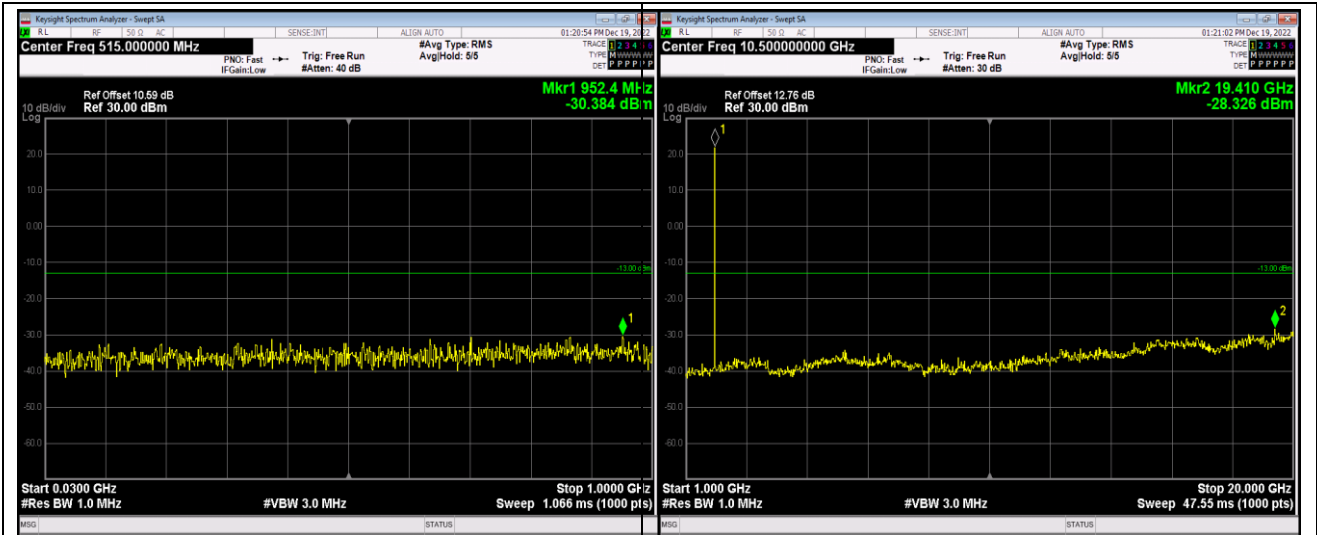

Band2-1.4MHz-16QAM-18607-1RB#0-Range2:1000~20000MHz

Band2-1.4MHz-16QAM-18607-1RB#0-Range1:30~1000MHz