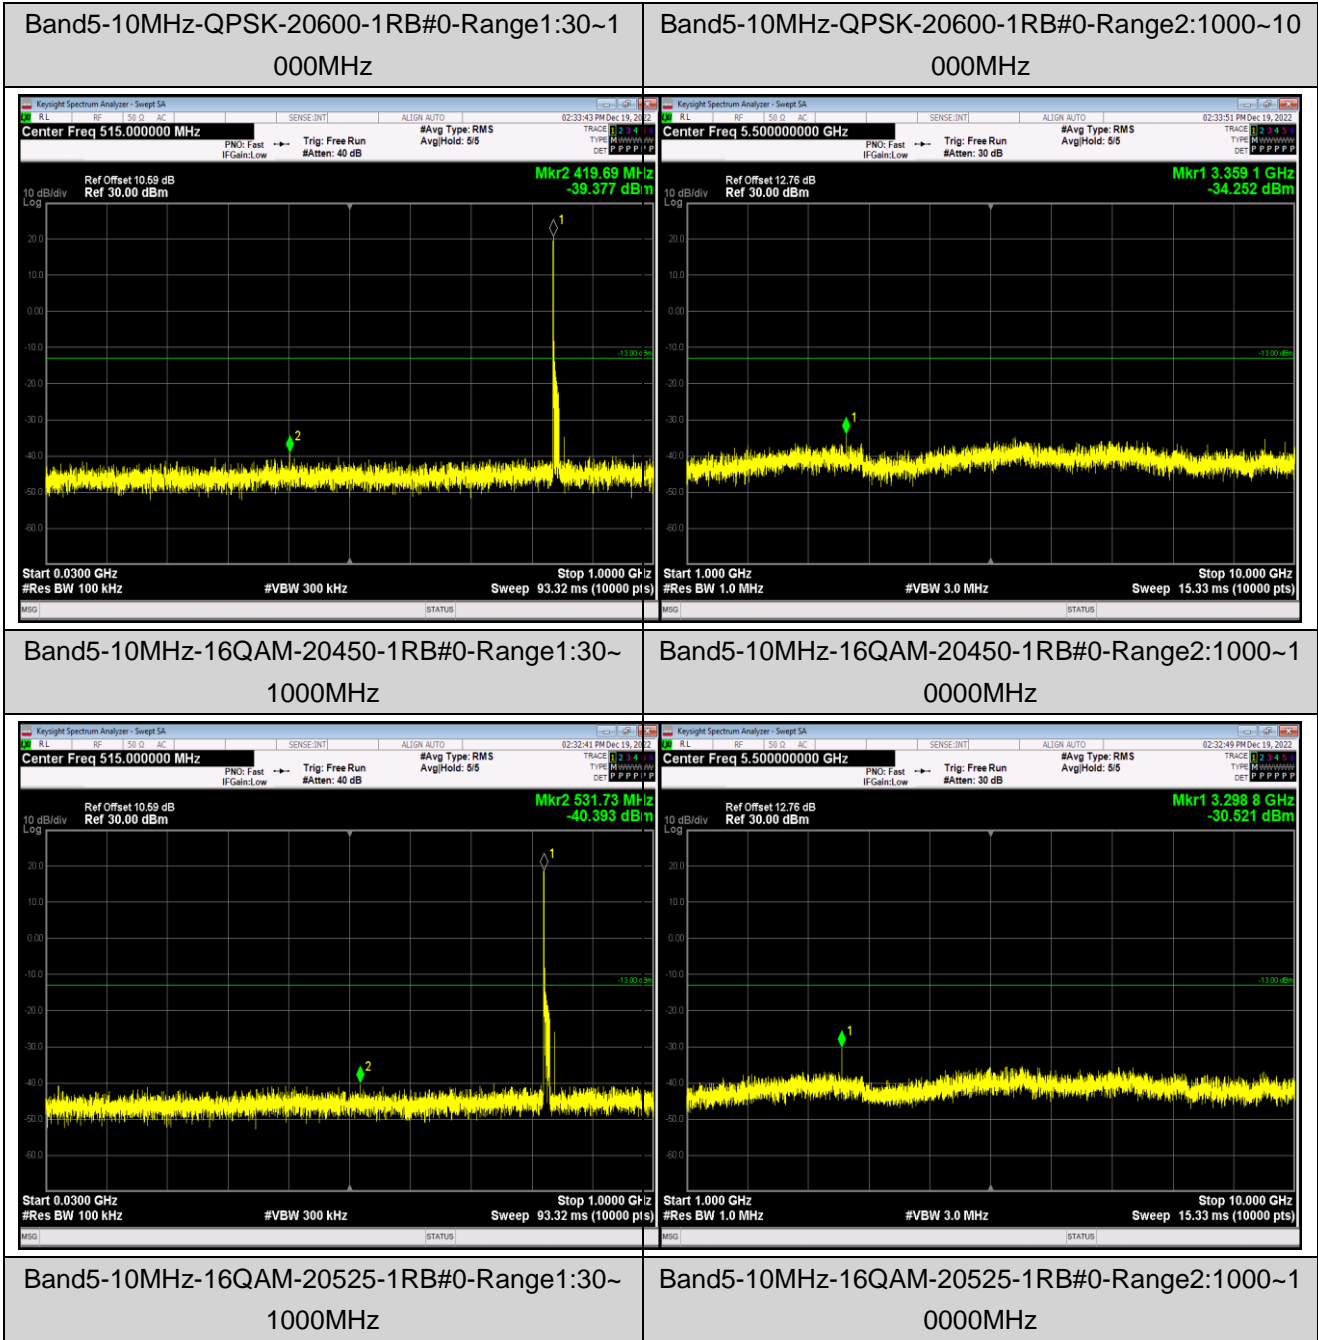

Band2-1.4MHz-16QAM-18900-1RB#0-Range1:30~1000MHz

Band2-1.4MHz-16QAM-18900-1RB#0-Range2:1000~20000MHz

Band2-20MHz-QPSK-19100-1RB#0-Range1:30~1000MHz

Band2-20MHz-QPSK-19100-1RB#0-Range2:1000~20000MHz

Band2-20MHz-16QAM-18700-1RB#0-Range1:30~1000MHz

Band2-20MHz-16QAM-18700-1RB#0-Range2:1000~20000MHz

Band5-10MHz-16QAM-20600-1RB#0-Range1:30~1000MHz

Band5-10MHz-16QAM-20600-1RB#0-Range2:1000~10000MHz

Band12-1.4MHz-QPSK-23017-1RB#0-Range1:30~1000MHz

Band12-1.4MHz-QPSK-23017-1RB#0-Range2:1000~10000MHz

Band12-1.4MHz-16QAM-23095-1RB#0-Range1:30
~1000MHz

Band12-1.4MHz-16QAM-23095-1RB#0-Range2:1000
~10000MHz

Band12-1.4MHz-16QAM-23173-1RB#0-Range1:30
~1000MHz

Band12-1.4MHz-16QAM-23173-1RB#0-Range2:1000
~10000MHz