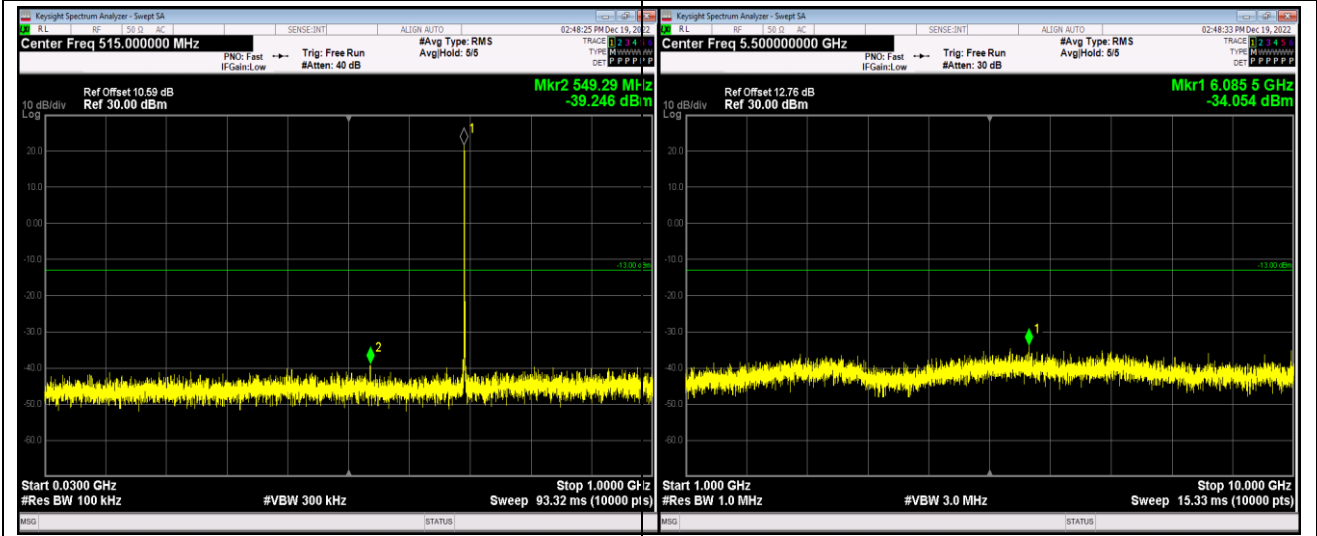

Band2-20MHz-16QAM-18700-1RB#0-Range2:1000~20000MHz

Band5-10MHz-16QAM-20600-1RB#0-Range1:30~1000MHz

Band5-10MHz-16QAM-20600-1RB#0-Range2:1000~10000MHz

Band12-1.4MHz-QPSK-23017-1RB#0-Range1:30~1000MHz

Band12-1.4MHz-QPSK-23017-1RB#0-Range2:1000~10000MHz