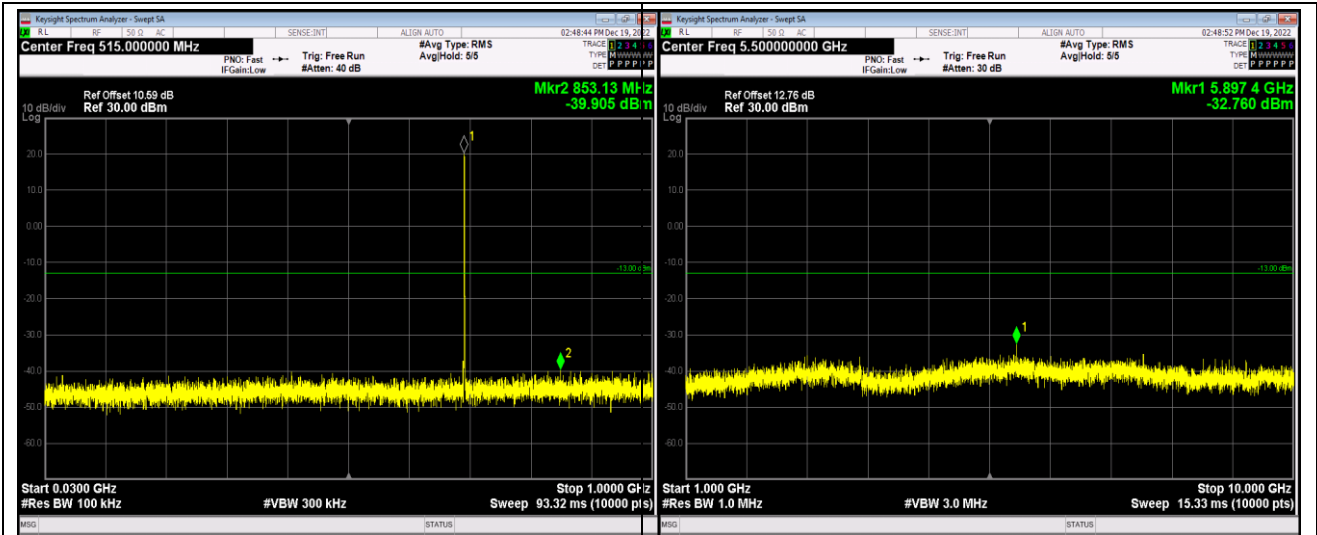

Band2-20MHz-16QAM-18700-1RB#0-Range2:1000~20000MHz

Band5-10MHz-16QAM-20600-1RB#0-Range1:30~1000MHz

Band5-10MHz-16QAM-20600-1RB#0-Range2:1000~10000MHz

Band12-1.4MHz-QPSK-23017-1RB#0-Range1:30~1000MHz

Band12-1.4MHz-QPSK-23017-1RB#0-Range2:1000~10000MHz