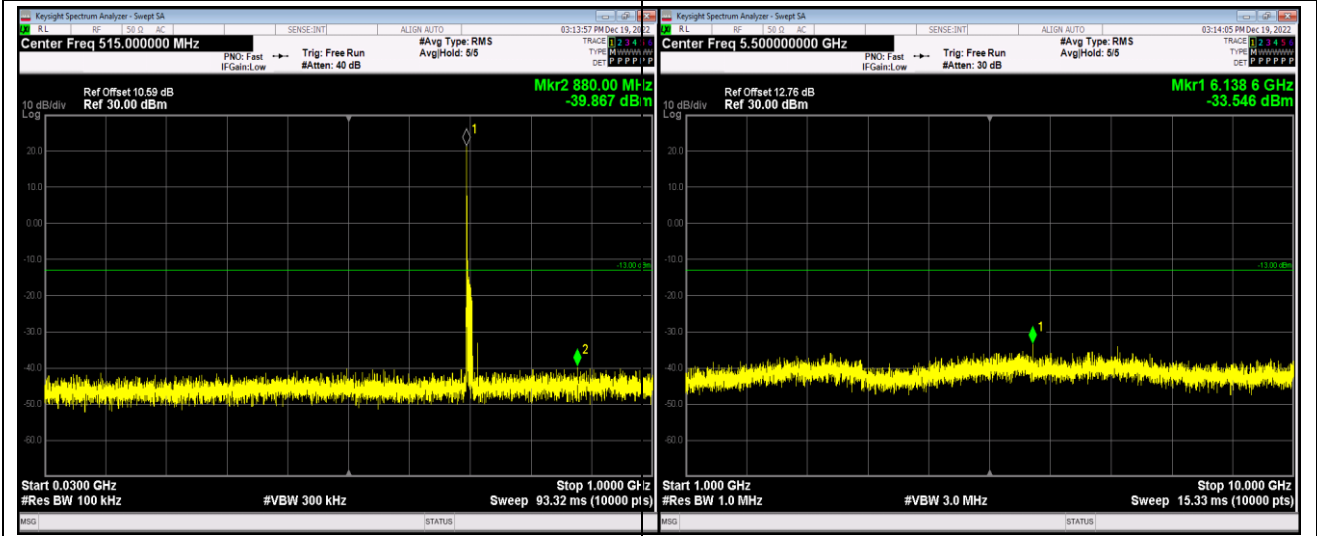

Band12-10MHz-16QAM-23095-1RB#0-Range1:30
~1000MHz

Band12-10MHz-16QAM-23095-1RB#0-Range2:1000~
10000MHz