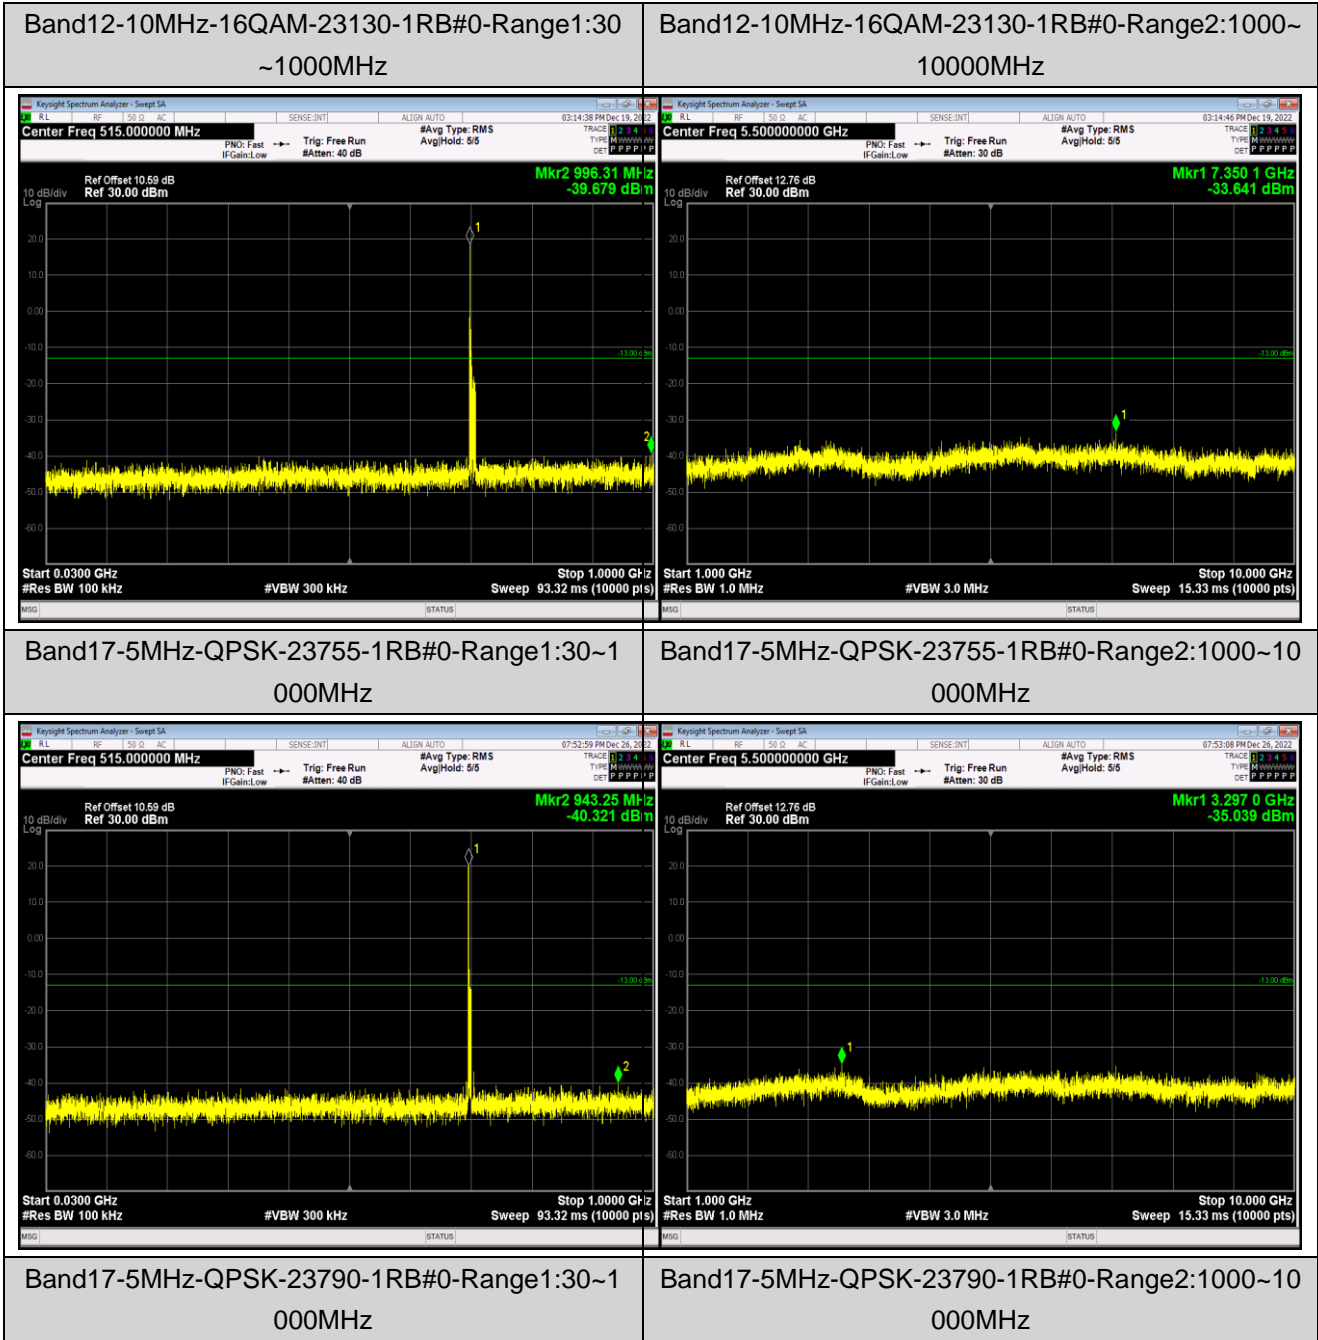

Band12-1.4MHz-16QAM-23095-1RB#0-Range1:30
~1000MHz

Band12-1.4MHz-16QAM-23095-1RB#0-Range2:1000
~10000MHz

Band12-1.4MHz-16QAM-23173-1RB#0-Range1:30
~1000MHz

Band12-1.4MHz-16QAM-23173-1RB#0-Range2:1000
~10000MHz

Band12-10MHz-16QAM-23060-1RB#0-Range1:30
~1000MHz

Band12-10MHz-16QAM-23060-1RB#0-Range2:1000~
10000MHz

Band12-10MHz-16QAM-23095-1RB#0-Range1:30
~1000MHz

Band12-10MHz-16QAM-23095-1RB#0-Range2:1000~
10000MHz

Band17-5MHz-QPSK-23825-1RB#0-Range1:30~1000MHz

Band17-5MHz-QPSK-23825-1RB#0-Range2:1000~10000MHz

Band17-5MHz-16QAM-23755-1RB#0-Range1:30~1000MHz

Band17-5MHz-16QAM-23755-1RB#0-Range2:1000~10000MHz