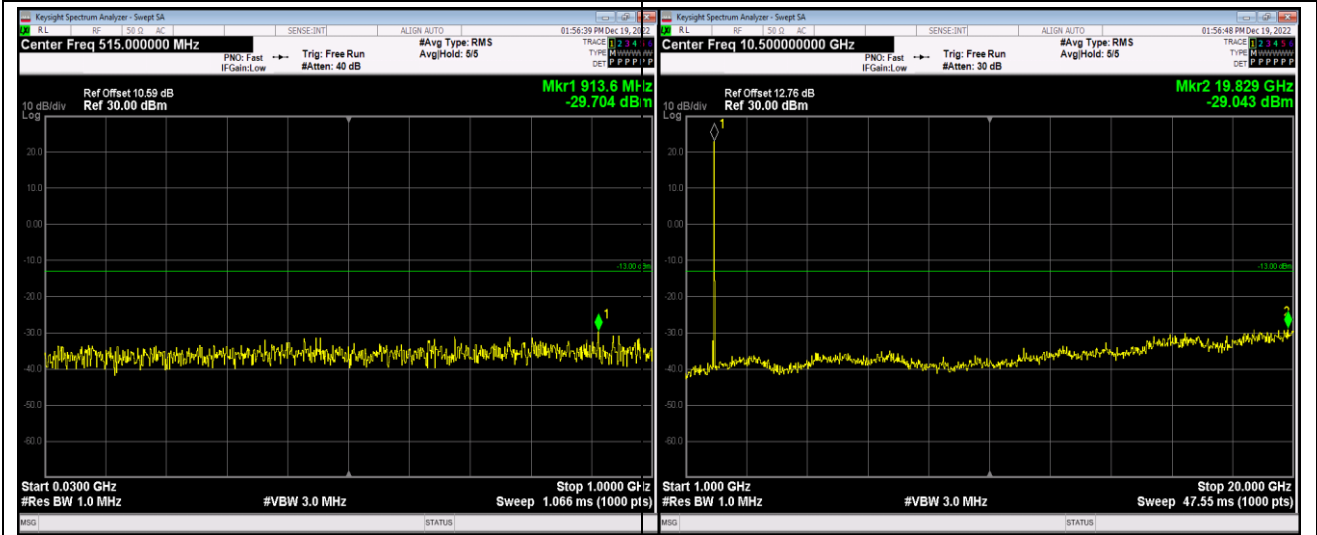

Band2-1.4MHz-16QAM-18900-1RB#0-Range1:30~1000MHz

Band2-1.4MHz-16QAM-18900-1RB#0-Range2:1000~20000MHz

Band2-20MHz-QPSK-19100-1RB#0-Range1:30~1000MHz

Band2-20MHz-QPSK-19100-1RB#0-Range2:1000~20000MHz

Band2-20MHz-16QAM-18700-1RB#0-Range1:30~1000MHz