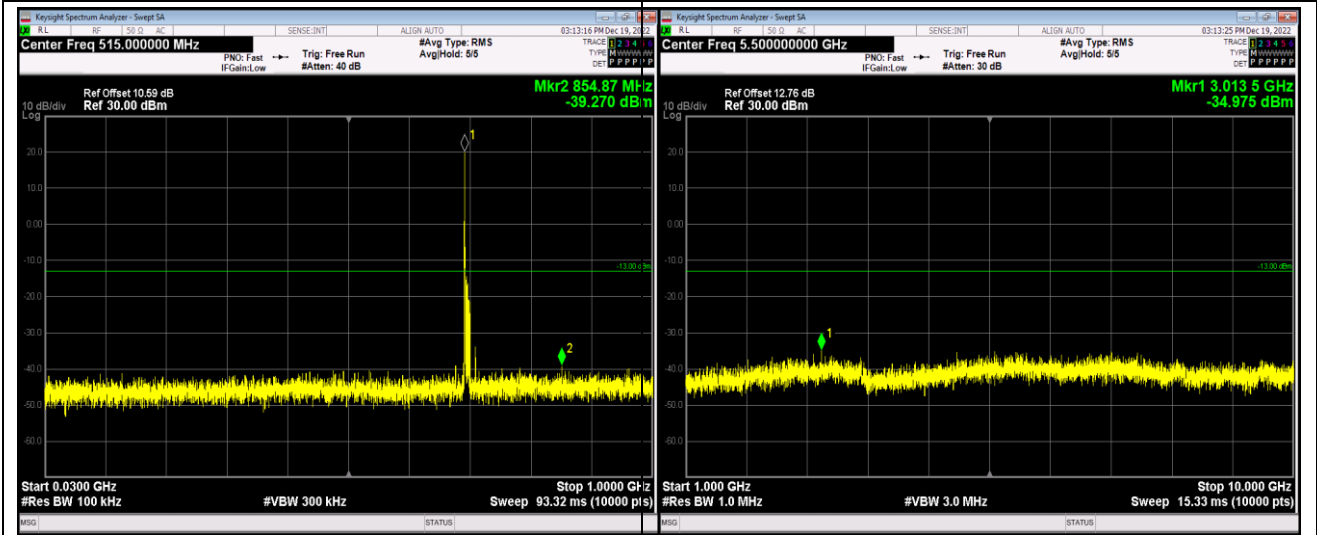

Band12-10MHz-16QAM-23060-1RB#0-Range1:30
~1000MHz

Band12-10MHz-16QAM-23095-1RB#0-Range2:1000~
10000MHz

Band12-10MHz-16QAM-23060-1RB#0-Range2:1000~
10000MHz

Band12-10MHz-16QAM-23095-1RB#0-Range1:30
~1000MHz