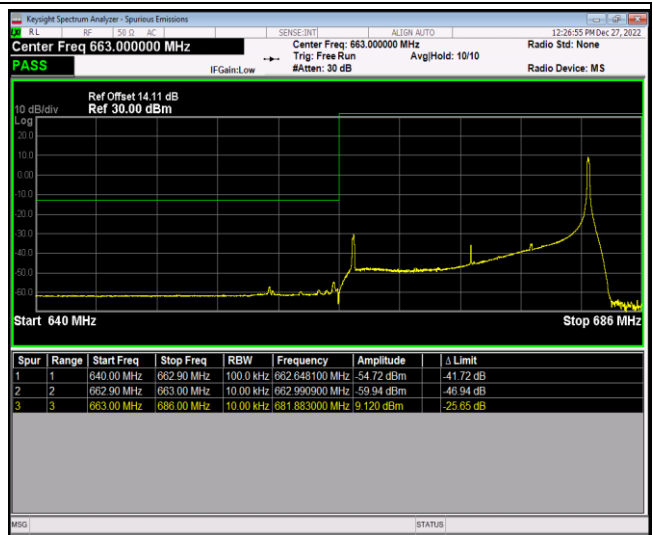

Band71-20MHz-16QAM-133222-100RB#0

Band71-20MHz-16QAM-133372-1RB#0

Band71-20MHz-16QAM-133372-1RB#99

Band71-20MHz-16QAM-133372-100RB#0

Appendix E: Conducted Spurious Emission

Test Result (worst case)

Band	Bandwidth	Modulation	Channel	RB Configuration	Frequency Range	Result (dBm)	Verdict
Band2	1.4MHz	QPSK	18607	1RB#0	Range1:30~1000MHz	-30.84	PASS
Band2	1.4MHz	QPSK	18607	1RB#0	Range2:1000~20000MHz	-28.23	PASS
Band2	1.4MHz	QPSK	18900	1RB#0	Range1:30~1000MHz	-30.57	PASS
Band2	1.4MHz	QPSK	18900	1RB#0	Range2:1000~20000MHz	-29.15	PASS
Band2	1.4MHz	QPSK	19193	1RB#0	Range1:30~1000MHz	-30.38	PASS
Band2	1.4MHz	QPSK	19193	1RB#0	Range2:1000~20000MHz	-28.33	PASS
Band2	1.4MHz	16QAM	18607	1RB#0	Range1:30~1000MHz	-30.88	PASS
Band2	1.4MHz	16QAM	18607	1RB#0	Range2:1000~20000MHz	-28.76	PASS
Band2	1.4MHz	16QAM	18900	1RB#0	Range1:30~1000MHz	-30.74	PASS
Band2	1.4MHz	16QAM	18900	1RB#0	Range2:1000~20000MHz	-29.09	PASS
Band2	1.4MHz	16QAM	19193	1RB#0	Range1:30~1000MHz	-31.26	PASS
Band2	1.4MHz	16QAM	19193	1RB#0	Range2:1000~20000MHz	-28.62	PASS
Band2	20MHz	QPSK	18700	1RB#0	Range1:30~1000MHz	-30.8	PASS
Band2	20MHz	QPSK	18700	1RB#0	Range2:1000~20000MHz	-28.47	PASS
Band2	20MHz	QPSK	18900	1RB#0	Range1:30~1000MHz	-30.3	PASS
Band2	20MHz	QPSK	18900	1RB#0	Range2:1000~20000MHz	-28.99	PASS
Band2	20MHz	QPSK	19100	1RB#0	Range1:30~1000MHz	-29.7	PASS
Band2	20MHz	QPSK	19100	1RB#0	Range2:1000~20000MHz	-29.04	PASS
Band2	20MHz	16QAM	18700	1RB#0	Range1:30~1000MHz	-30.62	PASS
Band2	20MHz	16QAM	18700	1RB#0	Range2:1000~20000MHz	-29.02	PASS
Band2	20MHz	16QAM	18900	1RB#0	Range1:30~1000MHz	-29.4	PASS
Band2	20MHz	16QAM	18900	1RB#0	Range2:1000~20000MHz	-28.7	PASS
Band2	20MHz	16QAM	19100	1RB#0	Range1:30~1000MHz	-29.82	PASS
Band2	20MHz	16QAM	19100	1RB#0	Range2:1000~20000MHz	-28.93	PASS
Band5	1.4MHz	QPSK	20407	1RB#0	Range1:30~1000MHz	-39.38	PASS
Band5	1.4MHz	QPSK	20407	1RB#0	Range2:1000~10000MHz	-35.41	PASS
Band5	1.4MHz	QPSK	20525	1RB#0	Range1:30~1000MHz	-40.18	PASS
Band5	1.4MHz	QPSK	20525	1RB#0	Range2:1000~10000MHz	-31.14	PASS
Band5	1.4MHz	QPSK	20643	1RB#0	Range1:30~1000MHz	-39.51	PASS
Band5	1.4MHz	QPSK	20643	1RB#0	Range2:1000~10000MHz	-31.46	PASS
Band5	1.4MHz	16QAM	20407	1RB#0	Range1:30~1000MHz	-39.33	PASS
Band5	1.4MHz	16QAM	20407	1RB#0	Range2:1000~10000MHz	-35.37	PASS
Band5	1.4MHz	16QAM	20525	1RB#0	Range1:30~1000MHz	-39.48	PASS
Band5	1.4MHz	16QAM	20525	1RB#0	Range2:1000~10000MHz	-32.28	PASS
Band5	1.4MHz	16QAM	20643	1RB#0	Range1:30~1000MHz	-39.77	PASS
Band5	1.4MHz	16QAM	20643	1RB#0	Range2:1000~10000MHz	-34.9	PASS