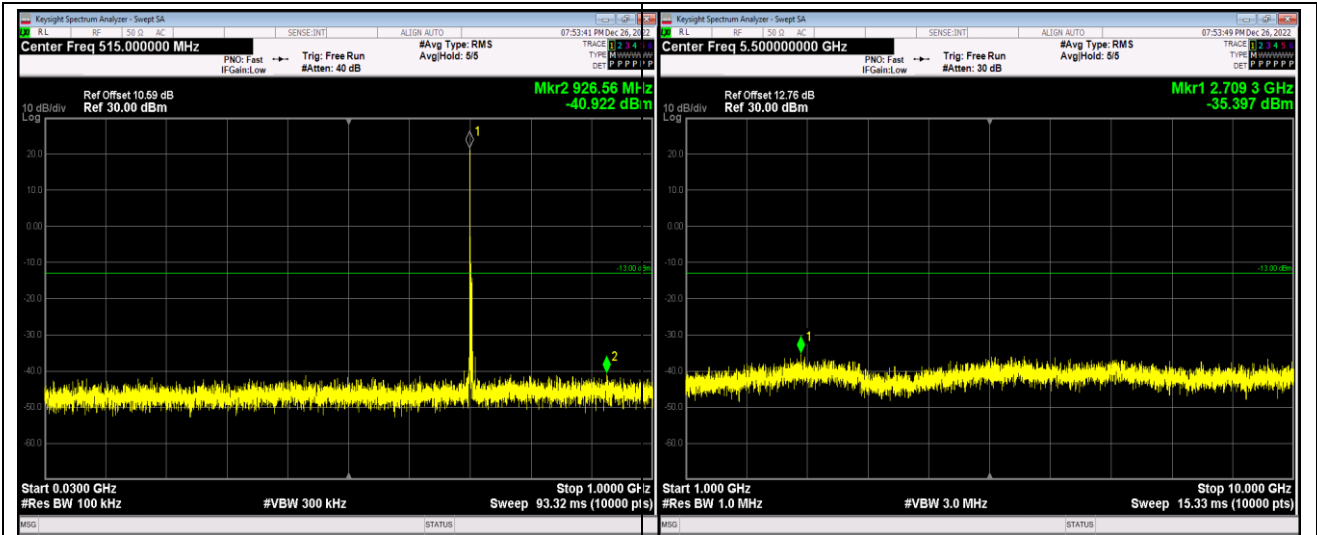

Band12-10MHz-16QAM-23060-1RB#0-Range1:30
~1000MHz

Band12-10MHz-16QAM-23060-1RB#0-Range2:1000~
10000MHz

Band12-10MHz-16QAM-23095-1RB#0-Range1:30
~1000MHz

Band12-10MHz-16QAM-23095-1RB#0-Range2:1000~
10000MHz