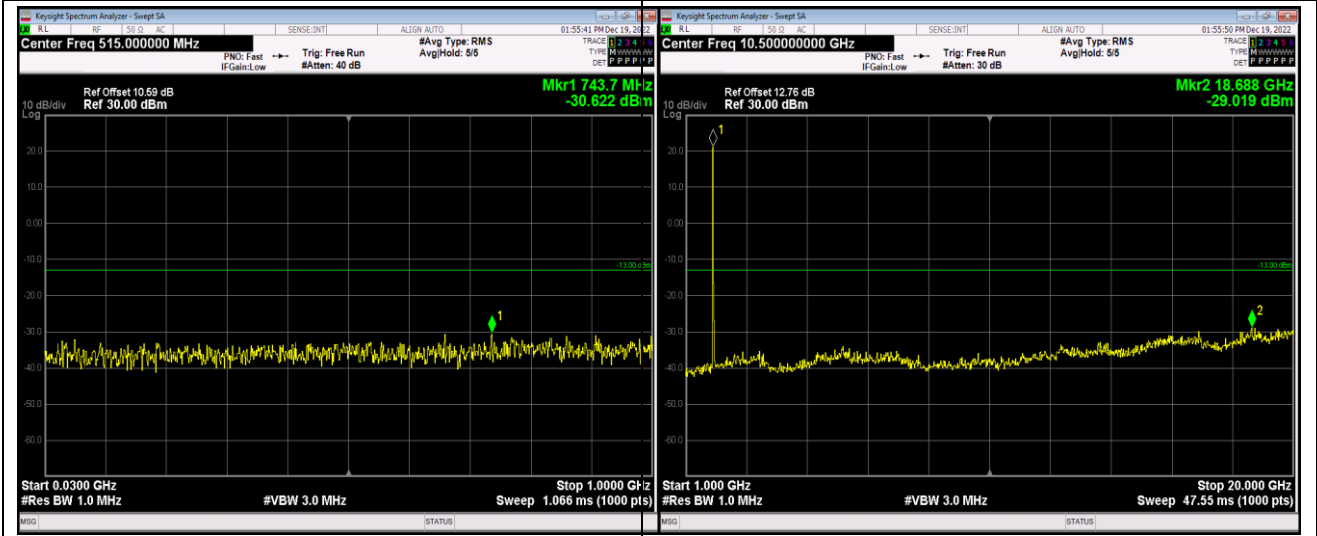

Band2-20MHz-16QAM-18700-1RB#0-Range1:30~1000MHz

Band2-20MHz-16QAM-18700-1RB#0-Range2:1000~20000MHz