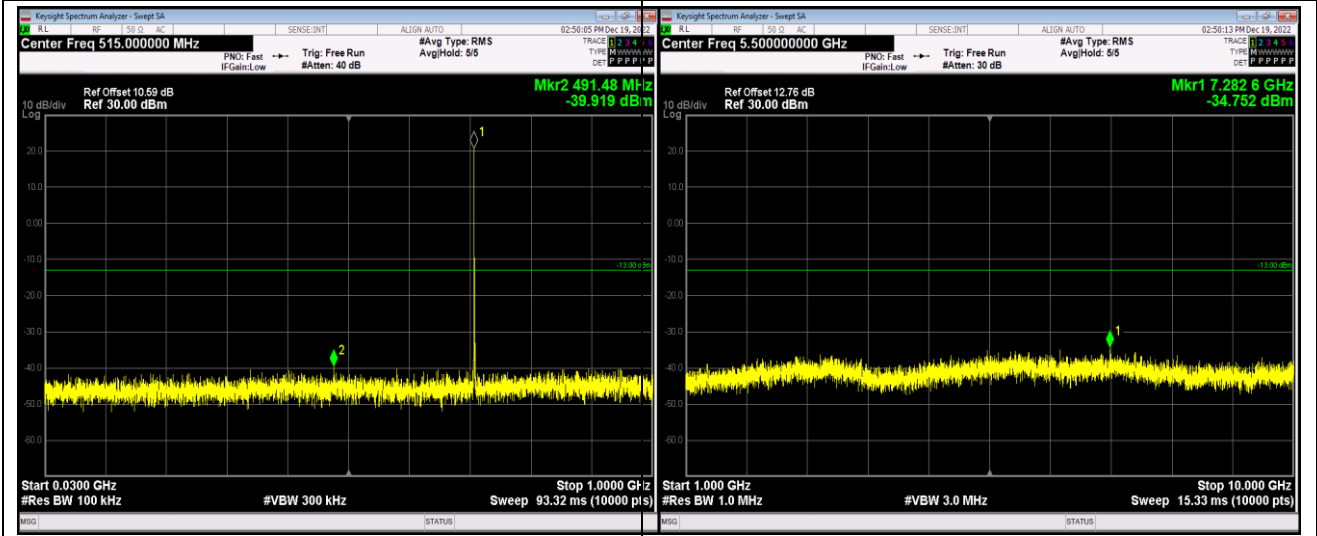

Band12-1.4MHz-16QAM-23173-1RB#0-Range1:30
~1000MHz

Band12-1.4MHz-16QAM-23173-1RB#0-Range2:1000
~10000MHz