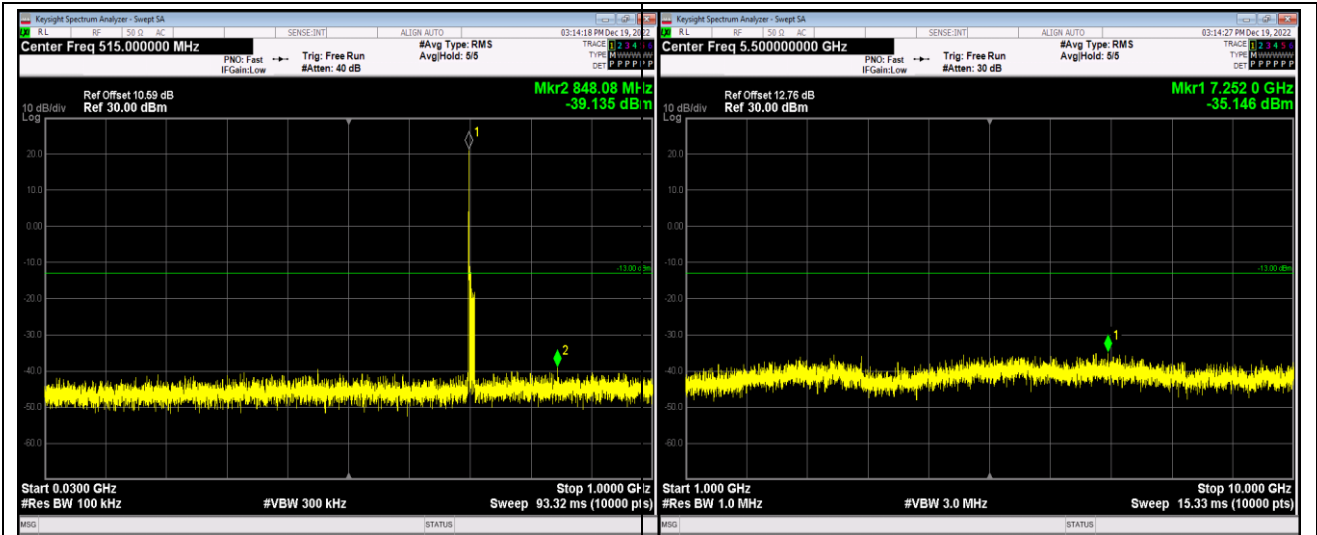

Band12-1.4MHz-16QAM-23095-1RB#0-Range1:30
~1000MHz

Band12-1.4MHz-16QAM-23095-1RB#0-Range2:1000
~10000MHz

Band12-1.4MHz-16QAM-23173-1RB#0-Range1:30
~1000MHz

Band12-1.4MHz-16QAM-23173-1RB#0-Range2:1000
~10000MHz