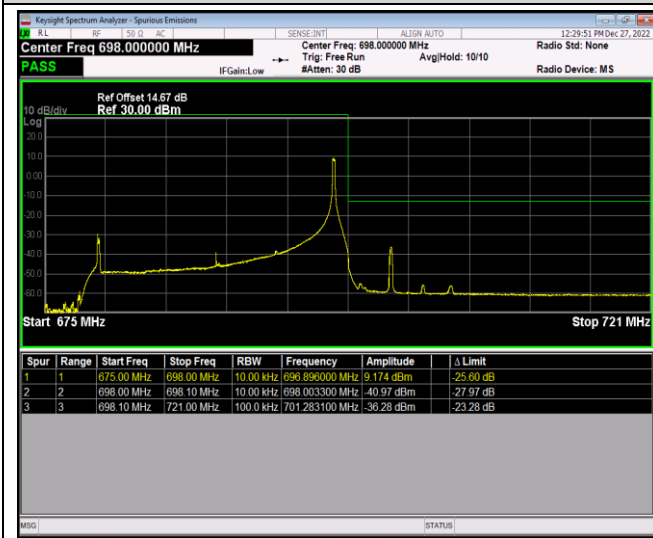

Band71-20MHz-16QAM-133222-100RB#0

Band71-20MHz-16QAM-133372-1RB#0

Band71-20MHz-16QAM-133372-1RB#99

Band71-20MHz-16QAM-133372-100RB#0

Appendix E: Conducted Spurious Emission

Test Result (worst case)

Band	Bandwidth	Modulation	Channel	RB Configuration	Frequency Range	Result (dBm)	Verdict
Band2	1.4MHz	QPSK	18607	1RB#0	Range1:30~1000MHz	-30.84	PASS
Band2	1.4MHz	QPSK	18607	1RB#0	Range2:1000~20000MHz	-28.23	PASS
Band2	1.4MHz	QPSK	18900	1RB#0	Range1:30~1000MHz	-30.57	PASS
Band2	1.4MHz	QPSK	18900	1RB#0	Range2:1000~20000MHz	-29.15	PASS
Band2	1.4MHz	QPSK	19193	1RB#0	Range1:30~1000MHz	-30.38	PASS
Band2	1.4MHz	QPSK	19193	1RB#0	Range2:1000~20000MHz	-28.33	PASS
Band2	1.4MHz	16QAM	18607	1RB#0	Range1:30~1000MHz	-30.88	PASS
Band2	1.4MHz	16QAM	18607	1RB#0	Range2:1000~20000MHz	-28.76	PASS
Band2	1.4MHz	16QAM	18900	1RB#0	Range1:30~1000MHz	-30.74	PASS
Band2	1.4MHz	16QAM	18900	1RB#0	Range2:1000~20000MHz	-29.09	PASS
Band2	1.4MHz	16QAM	19193	1RB#0	Range1:30~1000MHz	-31.26	PASS
Band2	1.4MHz	16QAM	19193	1RB#0	Range2:1000~20000MHz	-28.62	PASS
Band2	20MHz	QPSK	18700	1RB#0	Range1:30~1000MHz	-30.8	PASS
Band2	20MHz	QPSK	18700	1RB#0	Range2:1000~20000MHz	-28.47	PASS
Band2	20MHz	QPSK	18900	1RB#0	Range1:30~1000MHz	-30.3	PASS
Band2	20MHz	QPSK	18900	1RB#0	Range2:1000~20000MHz	-28.99	PASS
Band2	20MHz	QPSK	19100	1RB#0	Range1:30~1000MHz	-29.7	PASS
Band2	20MHz	QPSK	19100	1RB#0	Range2:1000~20000MHz	-29.04	PASS
Band2	20MHz	16QAM	18700	1RB#0	Range1:30~1000MHz	-30.62	PASS
Band2	20MHz	16QAM	18700	1RB#0	Range2:1000~20000MHz	-29.02	PASS
Band2	20MHz	16QAM	18900	1RB#0	Range1:30~1000MHz	-29.4	PASS
Band2	20MHz	16QAM	18900	1RB#0	Range2:1000~20000MHz	-28.7	PASS
Band2	20MHz	16QAM	19100	1RB#0	Range1:30~1000MHz	-29.82	PASS
Band2	20MHz	16QAM	19100	1RB#0	Range2:1000~20000MHz	-28.93	PASS
Band5	1.4MHz	QPSK	20407	1RB#0	Range1:30~1000MHz	-39.38	PASS
Band5	1.4MHz	QPSK	20407	1RB#0	Range2:1000~10000MHz	-35.41	PASS
Band5	1.4MHz	QPSK	20525	1RB#0	Range1:30~1000MHz	-40.18	PASS
Band5	1.4MHz	QPSK	20525	1RB#0	Range2:1000~10000MHz	-31.14	PASS
Band5	1.4MHz	QPSK	20643	1RB#0	Range1:30~1000MHz	-39.51	PASS
Band5	1.4MHz	QPSK	20643	1RB#0	Range2:1000~10000MHz	-31.46	PASS
Band5	1.4MHz	16QAM	20407	1RB#0	Range1:30~1000MHz	-39.33	PASS
Band5	1.4MHz	16QAM	20407	1RB#0	Range2:1000~10000MHz	-35.37	PASS
Band5	1.4MHz	16QAM	20525	1RB#0	Range1:30~1000MHz	-39.48	PASS
Band5	1.4MHz	16QAM	20525	1RB#0	Range2:1000~10000MHz	-32.28	PASS
Band5	1.4MHz	16QAM	20643	1RB#0	Range1:30~1000MHz	-39.77	PASS
Band5	1.4MHz	16QAM	20643	1RB#0	Range2:1000~10000MHz	-34.9	PASS