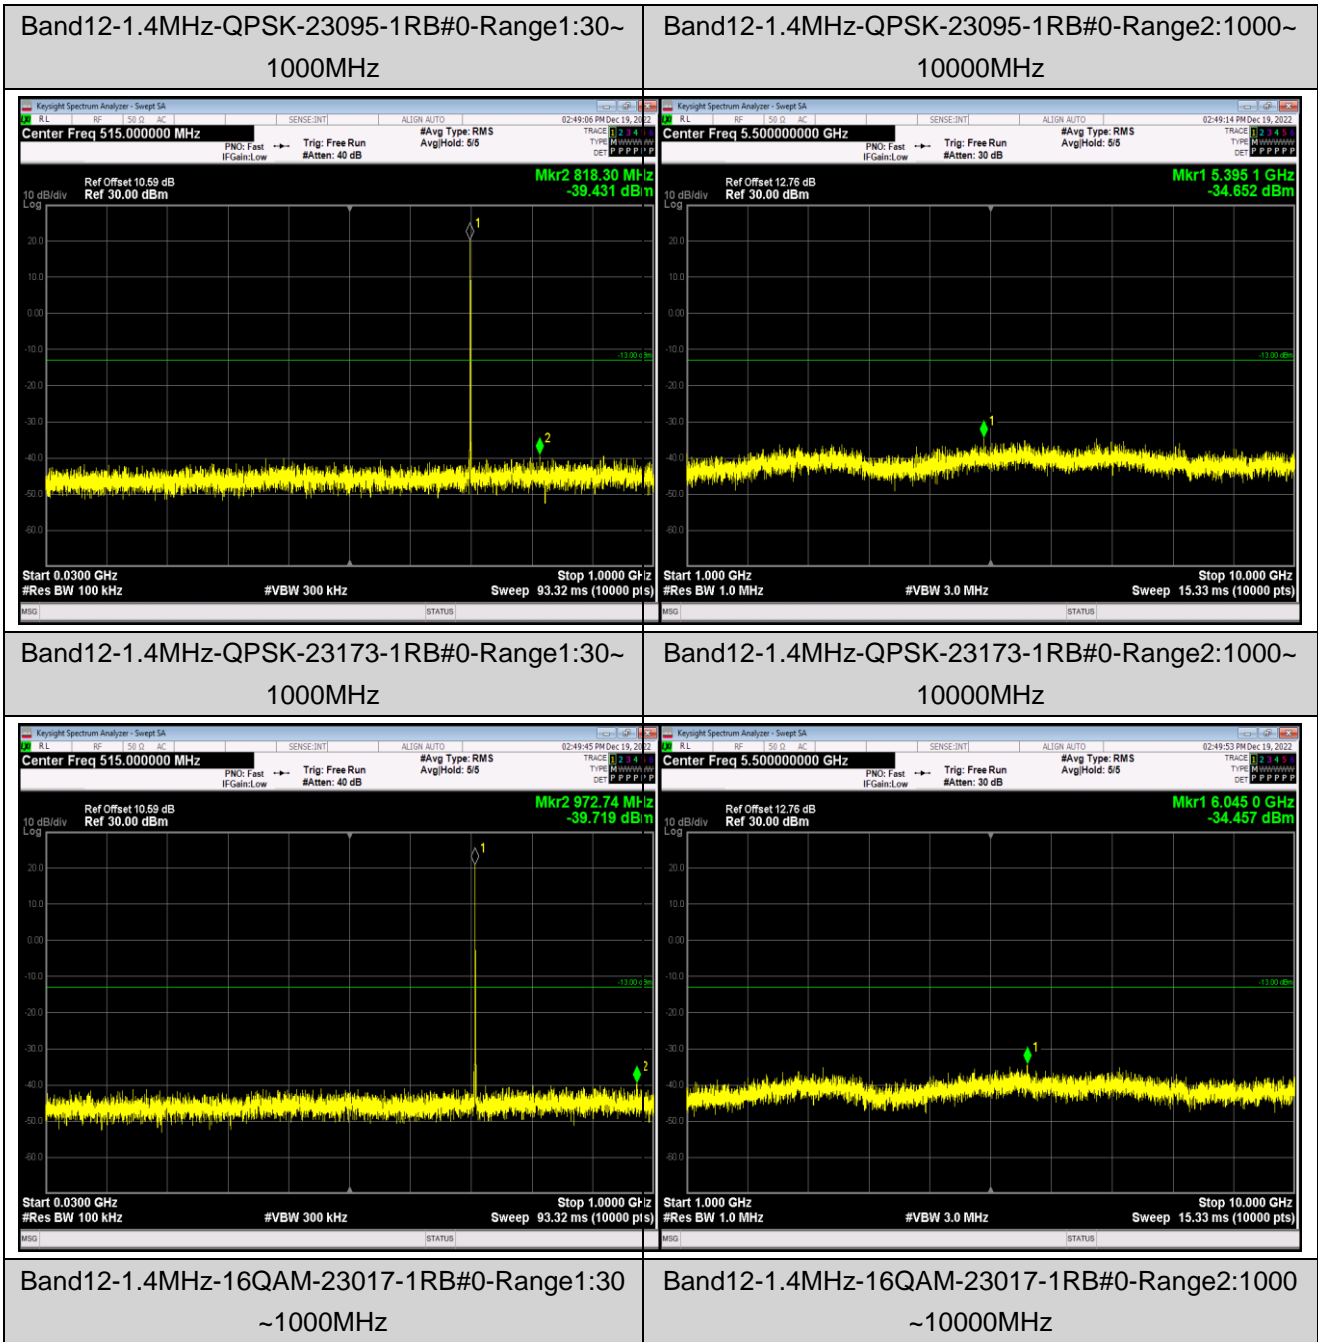

Band2-1.4MHz-16QAM-18900-1RB#0-Range1:30~1000MHz

Band2-1.4MHz-16QAM-18900-1RB#0-Range2:1000~20000MHz

Band2-20MHz-QPSK-19100-1RB#0-Range1:30~1000MHz

Band2-20MHz-QPSK-19100-1RB#0-Range2:1000~20000MHz

Band2-20MHz-16QAM-18700-1RB#0-Range1:30~1000MHz

Band2-20MHz-16QAM-18700-1RB#0-Range2:1000~20000MHz

Band5-10MHz-16QAM-20600-1RB#0-Range1:30~1000MHz

Band5-10MHz-16QAM-20600-1RB#0-Range2:1000~10000MHz

Band12-1.4MHz-QPSK-23017-1RB#0-Range1:30~1000MHz

Band12-1.4MHz-QPSK-23017-1RB#0-Range2:1000~10000MHz

Band12-1.4MHz-16QAM-23095-1RB#0-Range1:30
~1000MHz

Band12-1.4MHz-16QAM-23095-1RB#0-Range2:1000
~10000MHz

Band12-1.4MHz-16QAM-23173-1RB#0-Range1:30
~1000MHz

Band12-1.4MHz-16QAM-23173-1RB#0-Range2:1000
~10000MHz