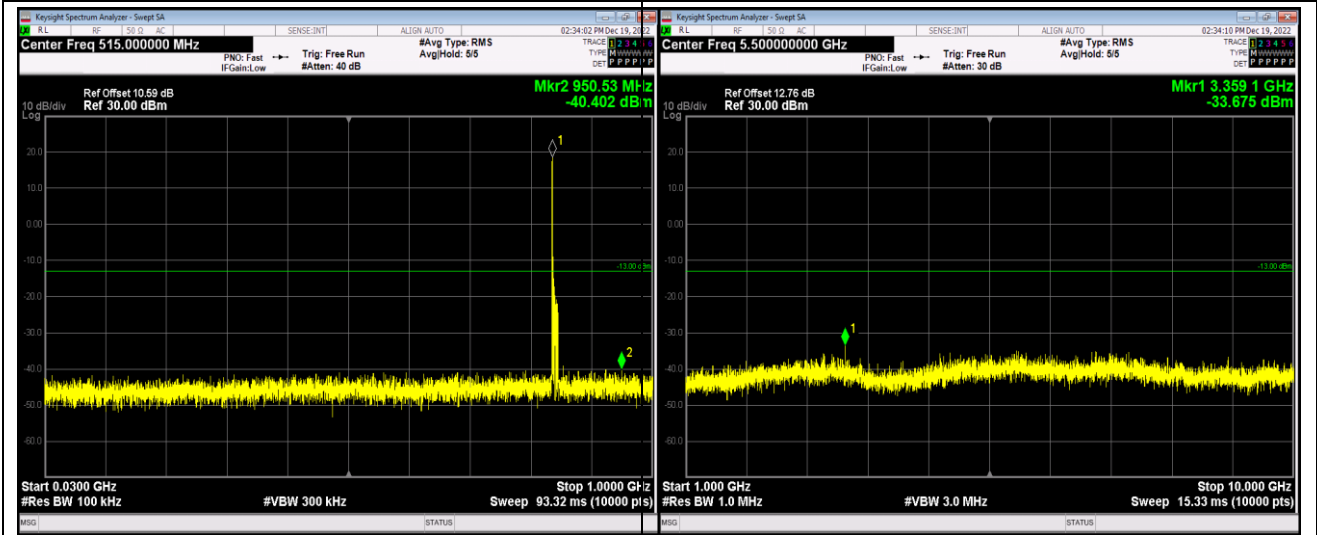

Band2-20MHz-16QAM-18700-1RB#0-Range2:1000~20000MHz

Band5-10MHz-16QAM-20600-1RB#0-Range1:30~1000MHz

Band5-10MHz-16QAM-20600-1RB#0-Range2:1000~10000MHz

Band12-1.4MHz-QPSK-23017-1RB#0-Range1:30~1000MHz

Band12-1.4MHz-QPSK-23017-1RB#0-Range2:1000~10000MHz