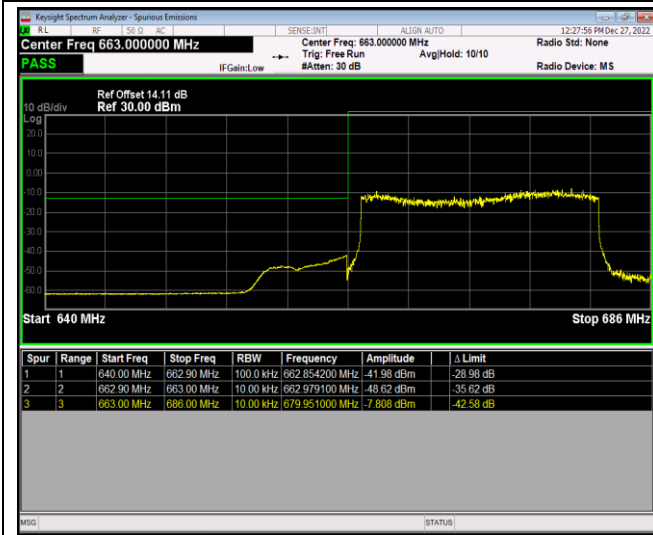

Band71-20MHz-16QAM-133222-100RB#0

Band71-20MHz-16QAM-133372-1RB#0

Band71-20MHz-16QAM-133372-1RB#99

Band71-20MHz-16QAM-133372-100RB#0

Appendix E: Conducted Spurious Emission

Test Result (worst case)

Band	Bandwidth	Modulation	Channel	RB Configuration	Frequency Range	Result (dBm)	Verdict
Band2	1.4MHz	QPSK	18607	1RB#0	Range1:30~1000MHz	-30.84	PASS
Band2	1.4MHz	QPSK	18607	1RB#0	Range2:1000~20000MHz	-28.23	PASS
Band2	1.4MHz	QPSK	18900	1RB#0	Range1:30~1000MHz	-30.57	PASS
Band2	1.4MHz	QPSK	18900	1RB#0	Range2:1000~20000MHz	-29.15	PASS
Band2	1.4MHz	QPSK	19193	1RB#0	Range1:30~1000MHz	-30.38	PASS
Band2	1.4MHz	QPSK	19193	1RB#0	Range2:1000~20000MHz	-28.33	PASS
Band2	1.4MHz	16QAM	18607	1RB#0	Range1:30~1000MHz	-30.88	PASS
Band2	1.4MHz	16QAM	18607	1RB#0	Range2:1000~20000MHz	-28.76	PASS
Band2	1.4MHz	16QAM	18900	1RB#0	Range1:30~1000MHz	-30.74	PASS
Band2	1.4MHz	16QAM	18900	1RB#0	Range2:1000~20000MHz	-29.09	PASS
Band2	1.4MHz	16QAM	19193	1RB#0	Range1:30~1000MHz	-31.26	PASS
Band2	1.4MHz	16QAM	19193	1RB#0	Range2:1000~20000MHz	-28.62	PASS
Band2	20MHz	QPSK	18700	1RB#0	Range1:30~1000MHz	-30.8	PASS
Band2	20MHz	QPSK	18700	1RB#0	Range2:1000~20000MHz	-28.47	PASS
Band2	20MHz	QPSK	18900	1RB#0	Range1:30~1000MHz	-30.3	PASS
Band2	20MHz	QPSK	18900	1RB#0	Range2:1000~20000MHz	-28.99	PASS
Band2	20MHz	QPSK	19100	1RB#0	Range1:30~1000MHz	-29.7	PASS
Band2	20MHz	QPSK	19100	1RB#0	Range2:1000~20000MHz	-29.04	PASS
Band2	20MHz	16QAM	18700	1RB#0	Range1:30~1000MHz	-30.62	PASS
Band2	20MHz	16QAM	18700	1RB#0	Range2:1000~20000MHz	-29.02	PASS
Band2	20MHz	16QAM	18900	1RB#0	Range1:30~1000MHz	-29.4	PASS
Band2	20MHz	16QAM	18900	1RB#0	Range2:1000~20000MHz	-28.7	PASS
Band2	20MHz	16QAM	19100	1RB#0	Range1:30~1000MHz	-29.82	PASS
Band2	20MHz	16QAM	19100	1RB#0	Range2:1000~20000MHz	-28.93	PASS
Band5	1.4MHz	QPSK	20407	1RB#0	Range1:30~1000MHz	-39.38	PASS
Band5	1.4MHz	QPSK	20407	1RB#0	Range2:1000~10000MHz	-35.41	PASS
Band5	1.4MHz	QPSK	20525	1RB#0	Range1:30~1000MHz	-40.18	PASS
Band5	1.4MHz	QPSK	20525	1RB#0	Range2:1000~10000MHz	-31.14	PASS
Band5	1.4MHz	QPSK	20643	1RB#0	Range1:30~1000MHz	-39.51	PASS
Band5	1.4MHz	QPSK	20643	1RB#0	Range2:1000~10000MHz	-31.46	PASS
Band5	1.4MHz	16QAM	20407	1RB#0	Range1:30~1000MHz	-39.33	PASS
Band5	1.4MHz	16QAM	20407	1RB#0	Range2:1000~10000MHz	-35.37	PASS
Band5	1.4MHz	16QAM	20525	1RB#0	Range1:30~1000MHz	-39.48	PASS
Band5	1.4MHz	16QAM	20525	1RB#0	Range2:1000~10000MHz	-32.28	PASS
Band5	1.4MHz	16QAM	20643	1RB#0	Range1:30~1000MHz	-39.77	PASS
Band5	1.4MHz	16QAM	20643	1RB#0	Range2:1000~10000MHz	-34.9	PASS