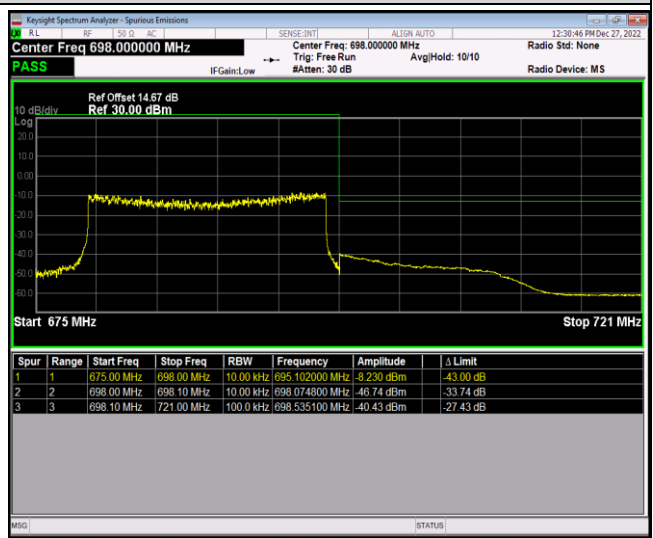

Band71-20MHz-16QAM-133222-100RB#0

Band71-20MHz-16QAM-133372-1RB#0

Band71-20MHz-16QAM-133372-1RB#99

Band71-20MHz-16QAM-133372-100RB#0

Appendix E: Conducted Spurious Emission

Test Result (worst case)

Band	Bandwidth	Modulation	Channel	RB Configuration	Frequency Range	Result (dBm)	Verdict
Band2	1.4MHz	QPSK	18607	1RB#0	Range1:30~1000MHz	-30.84	PASS
Band2	1.4MHz	QPSK	18607	1RB#0	Range2:1000~20000MHz	-28.23	PASS
Band2	1.4MHz	QPSK	18900	1RB#0	Range1:30~1000MHz	-30.57	PASS
Band2	1.4MHz	QPSK	18900	1RB#0	Range2:1000~20000MHz	-29.15	PASS
Band2	1.4MHz	QPSK	19193	1RB#0	Range1:30~1000MHz	-30.38	PASS
Band2	1.4MHz	QPSK	19193	1RB#0	Range2:1000~20000MHz	-28.33	PASS
Band2	1.4MHz	16QAM	18607	1RB#0	Range1:30~1000MHz	-30.88	PASS
Band2	1.4MHz	16QAM	18607	1RB#0	Range2:1000~20000MHz	-28.76	PASS
Band2	1.4MHz	16QAM	18900	1RB#0	Range1:30~1000MHz	-30.74	PASS
Band2	1.4MHz	16QAM	18900	1RB#0	Range2:1000~20000MHz	-29.09	PASS
Band2	1.4MHz	16QAM	19193	1RB#0	Range1:30~1000MHz	-31.26	PASS
Band2	1.4MHz	16QAM	19193	1RB#0	Range2:1000~20000MHz	-28.62	PASS
Band2	20MHz	QPSK	18700	1RB#0	Range1:30~1000MHz	-30.8	PASS
Band2	20MHz	QPSK	18700	1RB#0	Range2:1000~20000MHz	-28.47	PASS
Band2	20MHz	QPSK	18900	1RB#0	Range1:30~1000MHz	-30.3	PASS
Band2	20MHz	QPSK	18900	1RB#0	Range2:1000~20000MHz	-28.99	PASS
Band2	20MHz	QPSK	19100	1RB#0	Range1:30~1000MHz	-29.7	PASS
Band2	20MHz	QPSK	19100	1RB#0	Range2:1000~20000MHz	-29.04	PASS
Band2	20MHz	16QAM	18700	1RB#0	Range1:30~1000MHz	-30.62	PASS
Band2	20MHz	16QAM	18700	1RB#0	Range2:1000~20000MHz	-29.02	PASS
Band2	20MHz	16QAM	18900	1RB#0	Range1:30~1000MHz	-29.4	PASS
Band2	20MHz	16QAM	18900	1RB#0	Range2:1000~20000MHz	-28.7	PASS
Band2	20MHz	16QAM	19100	1RB#0	Range1:30~1000MHz	-29.82	PASS
Band2	20MHz	16QAM	19100	1RB#0	Range2:1000~20000MHz	-28.93	PASS
Band5	1.4MHz	QPSK	20407	1RB#0	Range1:30~1000MHz	-39.38	PASS
Band5	1.4MHz	QPSK	20407	1RB#0	Range2:1000~10000MHz	-35.41	PASS
Band5	1.4MHz	QPSK	20525	1RB#0	Range1:30~1000MHz	-40.18	PASS
Band5	1.4MHz	QPSK	20525	1RB#0	Range2:1000~10000MHz	-31.14	PASS
Band5	1.4MHz	QPSK	20643	1RB#0	Range1:30~1000MHz	-39.51	PASS
Band5	1.4MHz	QPSK	20643	1RB#0	Range2:1000~10000MHz	-31.46	PASS
Band5	1.4MHz	16QAM	20407	1RB#0	Range1:30~1000MHz	-39.33	PASS
Band5	1.4MHz	16QAM	20407	1RB#0	Range2:1000~10000MHz	-35.37	PASS
Band5	1.4MHz	16QAM	20525	1RB#0	Range1:30~1000MHz	-39.48	PASS
Band5	1.4MHz	16QAM	20525	1RB#0	Range2:1000~10000MHz	-32.28	PASS
Band5	1.4MHz	16QAM	20643	1RB#0	Range1:30~1000MHz	-39.77	PASS
Band5	1.4MHz	16QAM	20643	1RB#0	Range2:1000~10000MHz	-34.9	PASS