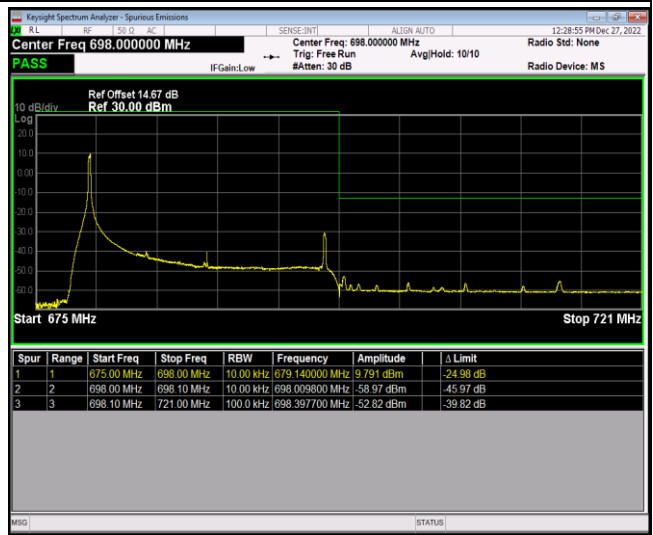

Band71-20MHz-16QAM-133222-100RB#0

Band71-20MHz-16QAM-133372-1RB#0

Band71-20MHz-16QAM-133372-1RB#99

Band71-20MHz-16QAM-133372-100RB#0

Appendix E: Conducted Spurious Emission

Test Result (worst case)

Band	Bandwidth	Modulation	Channel	RB Configuration	Frequency Range	Result (dBm)	Verdict
Band2	1.4MHz	QPSK	18607	1RB#0	Range1:30~1000MHz	-30.84	PASS
Band2	1.4MHz	QPSK	18607	1RB#0	Range2:1000~20000MHz	-28.23	PASS
Band2	1.4MHz	QPSK	18900	1RB#0	Range1:30~1000MHz	-30.57	PASS
Band2	1.4MHz	QPSK	18900	1RB#0	Range2:1000~20000MHz	-29.15	PASS
Band2	1.4MHz	QPSK	19193	1RB#0	Range1:30~1000MHz	-30.38	PASS
Band2	1.4MHz	QPSK	19193	1RB#0	Range2:1000~20000MHz	-28.33	PASS
Band2	1.4MHz	16QAM	18607	1RB#0	Range1:30~1000MHz	-30.88	PASS
Band2	1.4MHz	16QAM	18607	1RB#0	Range2:1000~20000MHz	-28.76	PASS
Band2	1.4MHz	16QAM	18900	1RB#0	Range1:30~1000MHz	-30.74	PASS
Band2	1.4MHz	16QAM	18900	1RB#0	Range2:1000~20000MHz	-29.09	PASS
Band2	1.4MHz	16QAM	19193	1RB#0	Range1:30~1000MHz	-31.26	PASS
Band2	1.4MHz	16QAM	19193	1RB#0	Range2:1000~20000MHz	-28.62	PASS
Band2	20MHz	QPSK	18700	1RB#0	Range1:30~1000MHz	-30.8	PASS
Band2	20MHz	QPSK	18700	1RB#0	Range2:1000~20000MHz	-28.47	PASS
Band2	20MHz	QPSK	18900	1RB#0	Range1:30~1000MHz	-30.3	PASS
Band2	20MHz	QPSK	18900	1RB#0	Range2:1000~20000MHz	-28.99	PASS
Band2	20MHz	QPSK	19100	1RB#0	Range1:30~1000MHz	-29.7	PASS
Band2	20MHz	QPSK	19100	1RB#0	Range2:1000~20000MHz	-29.04	PASS
Band2	20MHz	16QAM	18700	1RB#0	Range1:30~1000MHz	-30.62	PASS
Band2	20MHz	16QAM	18700	1RB#0	Range2:1000~20000MHz	-29.02	PASS
Band2	20MHz	16QAM	18900	1RB#0	Range1:30~1000MHz	-29.4	PASS
Band2	20MHz	16QAM	18900	1RB#0	Range2:1000~20000MHz	-28.7	PASS
Band2	20MHz	16QAM	19100	1RB#0	Range1:30~1000MHz	-29.82	PASS
Band2	20MHz	16QAM	19100	1RB#0	Range2:1000~20000MHz	-28.93	PASS
Band5	1.4MHz	QPSK	20407	1RB#0	Range1:30~1000MHz	-39.38	PASS
Band5	1.4MHz	QPSK	20407	1RB#0	Range2:1000~10000MHz	-35.41	PASS
Band5	1.4MHz	QPSK	20525	1RB#0	Range1:30~1000MHz	-40.18	PASS
Band5	1.4MHz	QPSK	20525	1RB#0	Range2:1000~10000MHz	-31.14	PASS
Band5	1.4MHz	QPSK	20643	1RB#0	Range1:30~1000MHz	-39.51	PASS
Band5	1.4MHz	QPSK	20643	1RB#0	Range2:1000~10000MHz	-31.46	PASS
Band5	1.4MHz	16QAM	20407	1RB#0	Range1:30~1000MHz	-39.33	PASS
Band5	1.4MHz	16QAM	20407	1RB#0	Range2:1000~10000MHz	-35.37	PASS
Band5	1.4MHz	16QAM	20525	1RB#0	Range1:30~1000MHz	-39.48	PASS
Band5	1.4MHz	16QAM	20525	1RB#0	Range2:1000~10000MHz	-32.28	PASS
Band5	1.4MHz	16QAM	20643	1RB#0	Range1:30~1000MHz	-39.77	PASS
Band5	1.4MHz	16QAM	20643	1RB#0	Range2:1000~10000MHz	-34.9	PASS