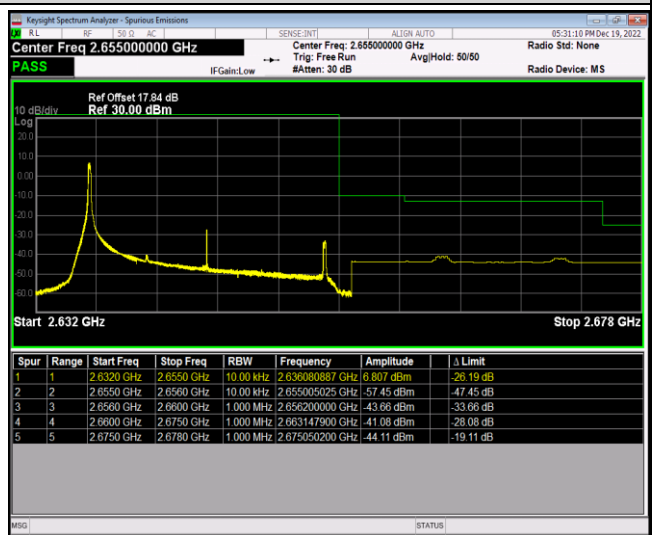

Band41-20MHz-QPSK-41140-100RB#0

Band41-20MHz-16QAM-40340-1RB#0

Band41-20MHz-16QAM-40340-1RB#99

Band41-20MHz-16QAM-40340-100RB#0

Band41-20MHz-16QAM-41140-1RB#0

Band41-20MHz-16QAM-41140-1RB#99

Band41-20MHz-16QAM-41140-100RB#0