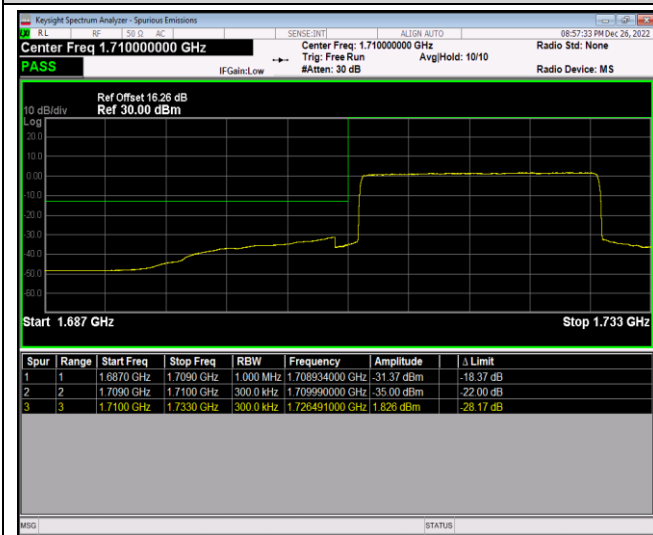

Band66-20MHz-16QAM-132072-100RB#0

Band66-20MHz-16QAM-132572-1RB#99