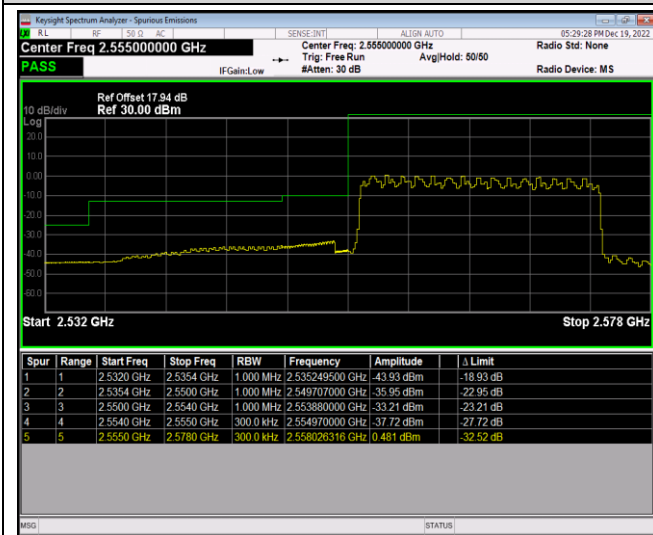

Band41-5MHz-16QAM-41215-1RB#24

Band41-5MHz-16QAM-41215-25RB#0

Band41-20MHz-QPSK-40340-1RB#0

Band41-20MHz-QPSK-40340-1RB#99

Band41-20MHz-QPSK-40340-100RB#0

Band41-20MHz-QPSK-41140-1RB#0

Band41-20MHz-QPSK-41140-1RB#99