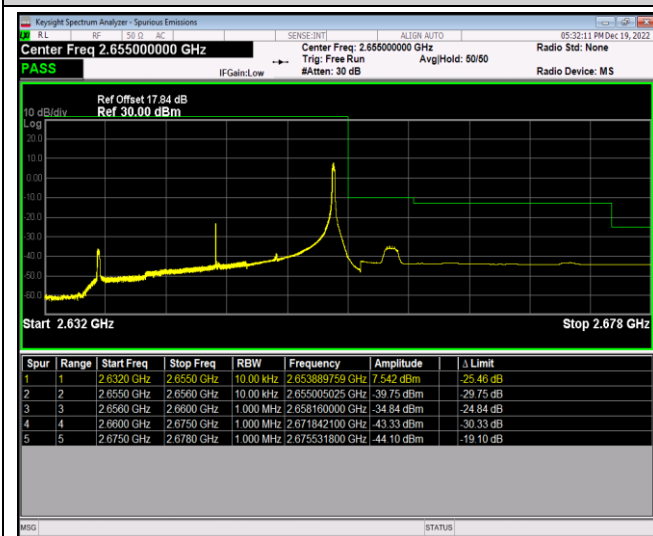

Band41-20MHz-QPSK-41140-100RB#0

Band41-20MHz-16QAM-40340-1RB#0

Band41-20MHz-16QAM-40340-1RB#99

Band41-20MHz-16QAM-40340-100RB#0

Band41-20MHz-16QAM-41140-1RB#0

Band41-20MHz-16QAM-41140-1RB#99

Band41-20MHz-16QAM-41140-100RB#0