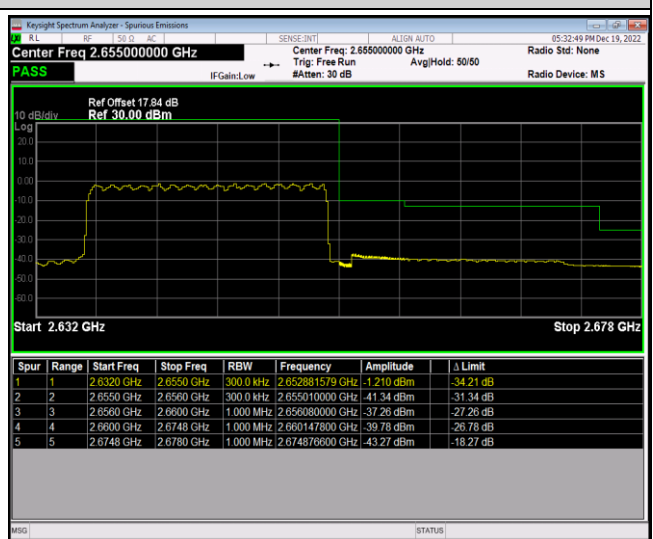

Band41-20MHz-QPSK-41140-100RB#0

Band41-20MHz-16QAM-40340-1RB#99