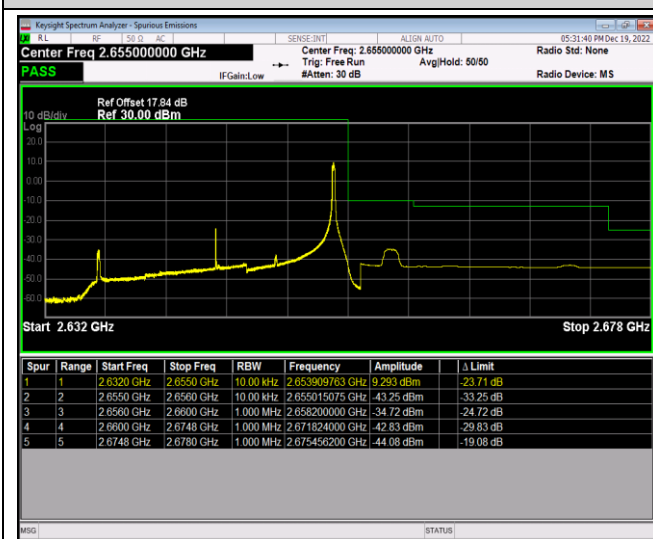

Band41-20MHz-QPSK-41140-1RB#99

Band41-20MHz-16QAM-40340-1RB#0