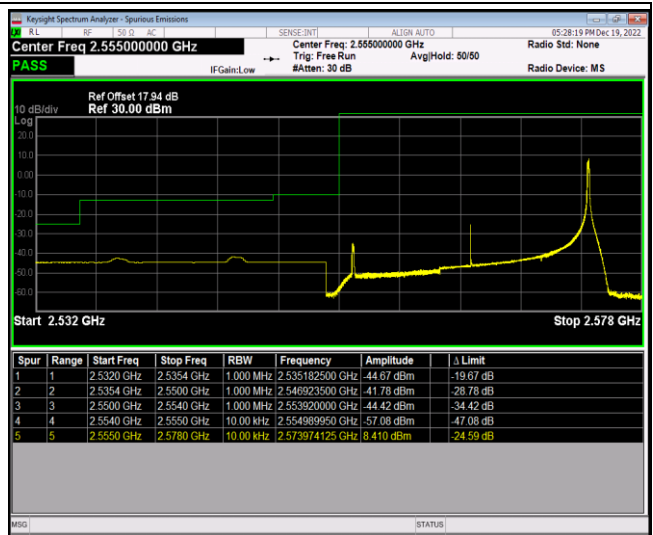

Band41-5MHz-16QAM-41215-1RB#24

Band41-5MHz-16QAM-41215-25RB#0

Band41-20MHz-QPSK-40340-1RB#0

Band41-20MHz-QPSK-40340-1RB#99

Band41-20MHz-QPSK-40340-100RB#0

Band41-20MHz-QPSK-41140-1RB#0

Band41-20MHz-QPSK-41140-1RB#99