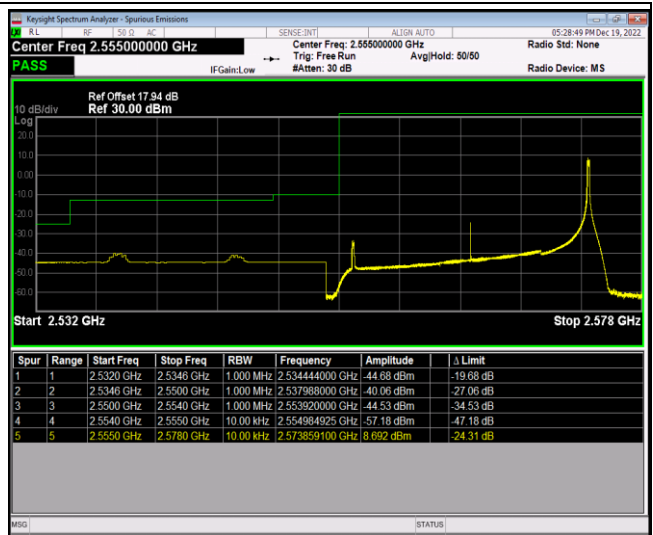

Band41-20MHz-QPSK-41140-100RB#0

Band41-20MHz-16QAM-40340-1RB#0

Band41-20MHz-16QAM-40340-1RB#99

Band41-20MHz-16QAM-40340-100RB#0

Band41-20MHz-16QAM-41140-1RB#0

Band41-20MHz-16QAM-41140-1RB#99

Band41-20MHz-16QAM-41140-100RB#0