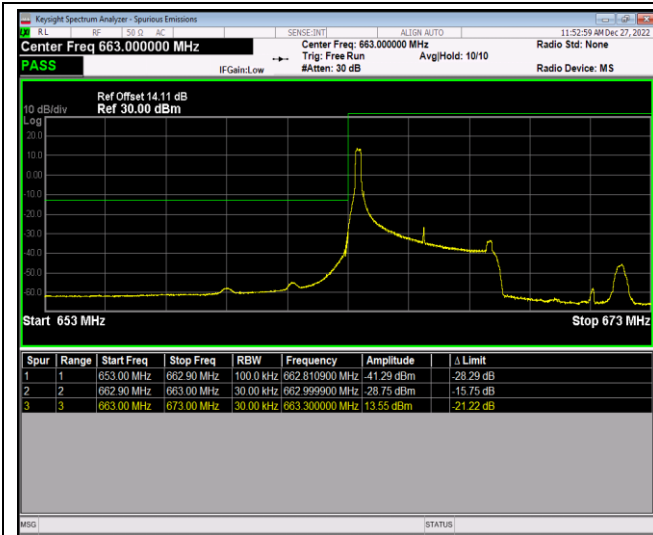

Band66-20MHz-16QAM-132572-1RB#0

Band66-20MHz-16QAM-132572-1RB#99

Band66-20MHz-16QAM-132572-100RB#0

Band71-5MHz-QPSK-133147-1RB#0

Band71-5MHz-QPSK-133147-1RB#24

Band71-5MHz-QPSK-133147-25RB#0

Band71-5MHz-QPSK-133447-1RB#0