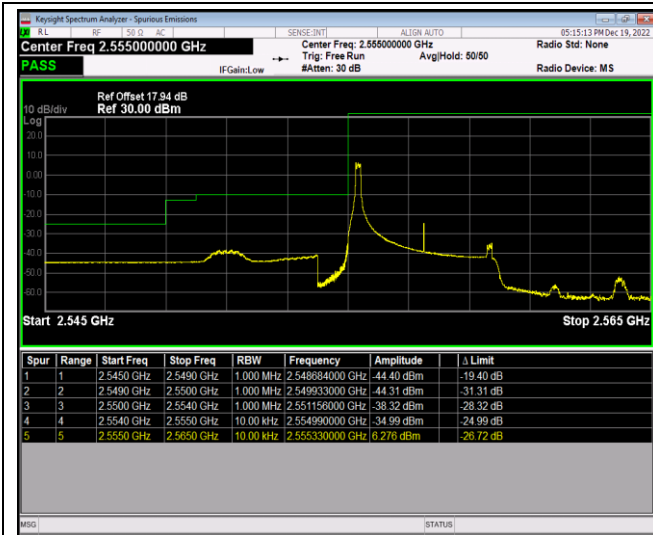

Band41-5MHz-QPSK-41215-1RB#0

Band41-5MHz-QPSK-41215-1RB#24

Band41-5MHz-QPSK-41215-25RB#0

Band41-5MHz-16QAM-40265-1RB#0

Band41-5MHz-16QAM-40265-1RB#24

Band41-5MHz-16QAM-40265-25RB#0

Band41-5MHz-16QAM-41215-1RB#0