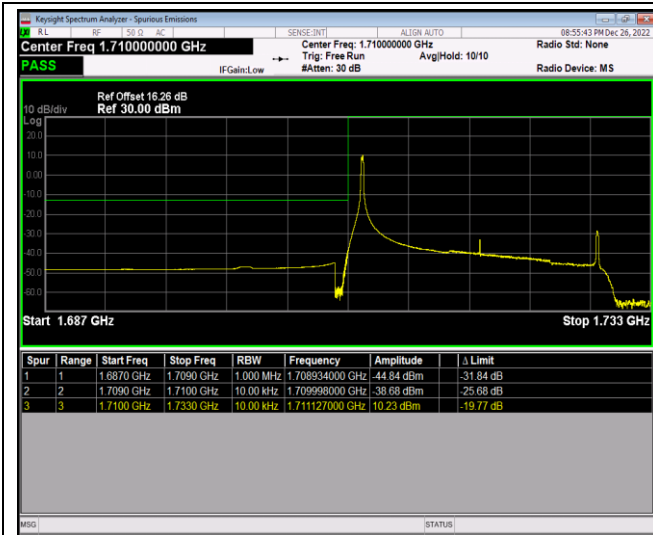

Band66-20MHz-QPSK-132072-100RB#0

Band66-20MHz-QPSK-132572-1RB#0

Band66-20MHz-QPSK-132572-1RB#99

Band66-20MHz-QPSK-132572-100RB#0

Band66-20MHz-16QAM-132072-1RB#0

Band66-20MHz-16QAM-132072-1RB#99

Band66-20MHz-16QAM-132072-100RB#0