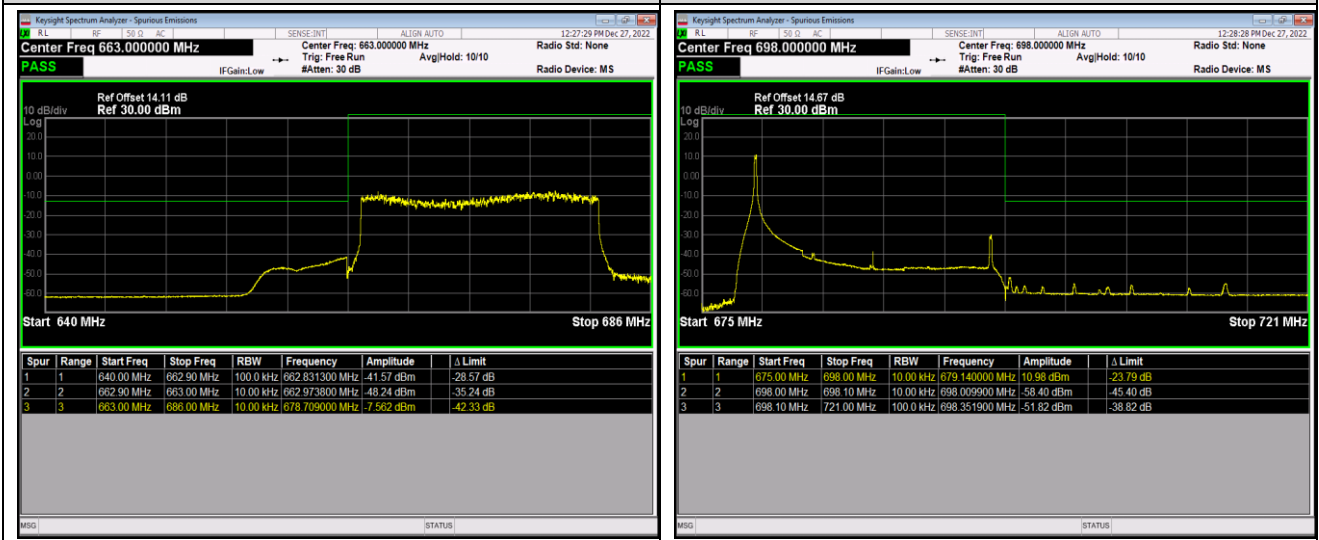

Band71-5MHz-16QAM-133447-25RB#0

Band71-20MHz-QPSK-133222-1RB#0

Band71-20MHz-QPSK-133222-1RB#99

Band71-20MHz-QPSK-133222-100RB#0

Band71-20MHz-QPSK-133372-1RB#0

Band71-20MHz-QPSK-133372-1RB#99

Band71-20MHz-QPSK-133372-100RB#0