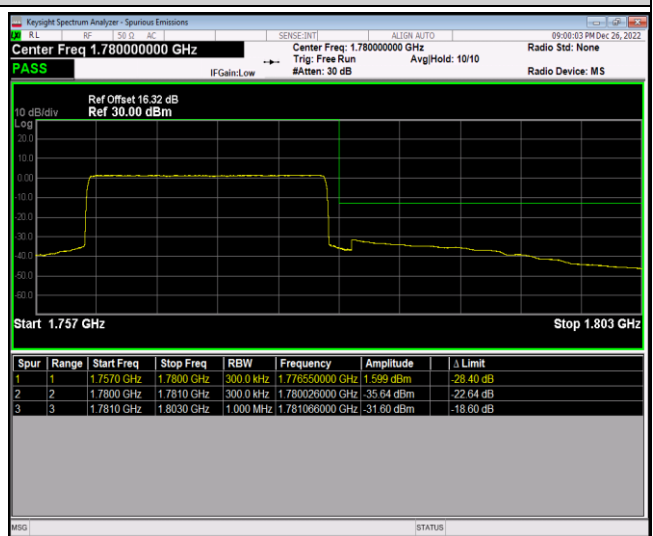

Band66-20MHz-16QAM-132572-1RB#0

Band66-20MHz-16QAM-132572-1RB#99

Band66-20MHz-16QAM-132572-100RB#0

Band71-5MHz-QPSK-133147-1RB#0

Band71-5MHz-QPSK-133147-1RB#24

Band71-5MHz-QPSK-133147-25RB#0

Band71-5MHz-QPSK-133447-1RB#0