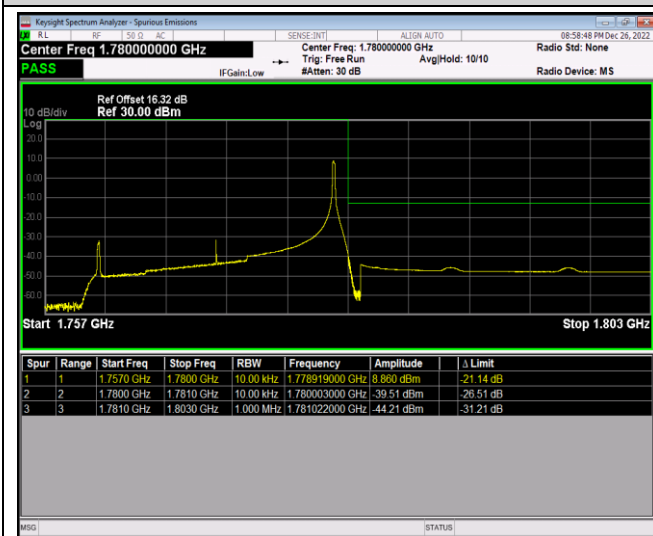

Band66-20MHz-16QAM-132572-1RB#99

Band71-5MHz-QPSK-133147-1RB#0