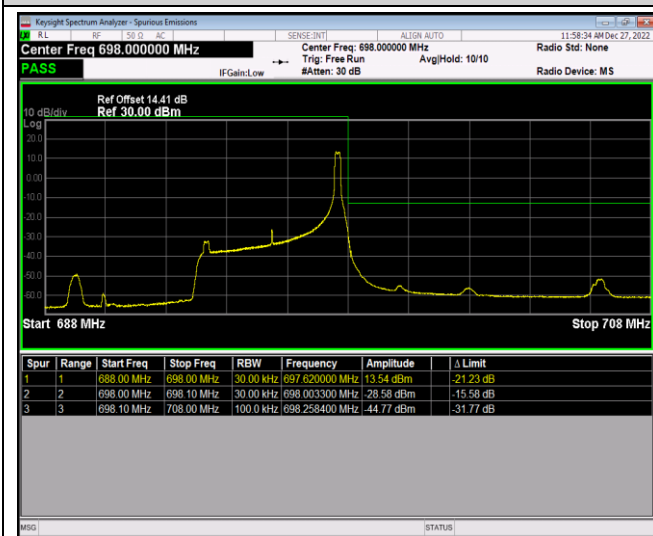

Band71-5MHz-QPSK-133447-1RB#24

Band71-5MHz-16QAM-133147-1RB#0