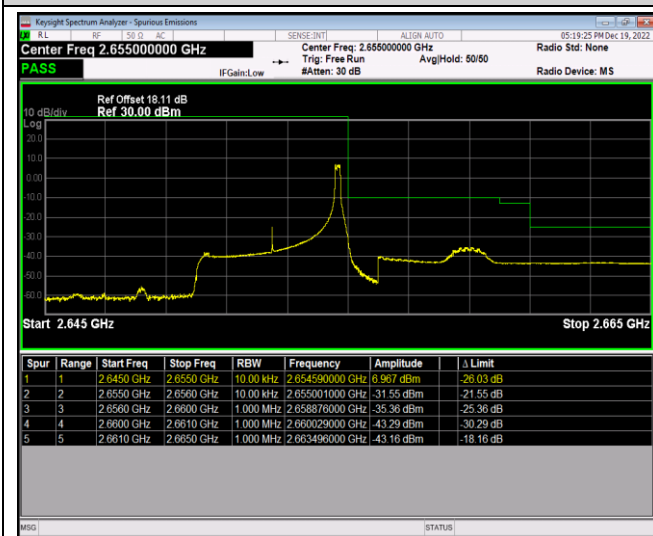

Band41-5MHz-16QAM-41215-1RB#24

Band41-20MHz-QPSK-40340-1RB#0