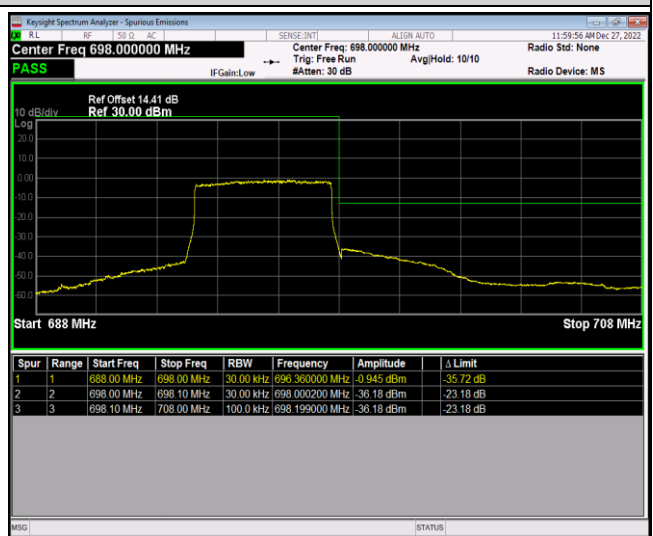

Band71-5MHz-QPSK-133447-25RB#0

Band71-5MHz-16QAM-133147-1RB#24