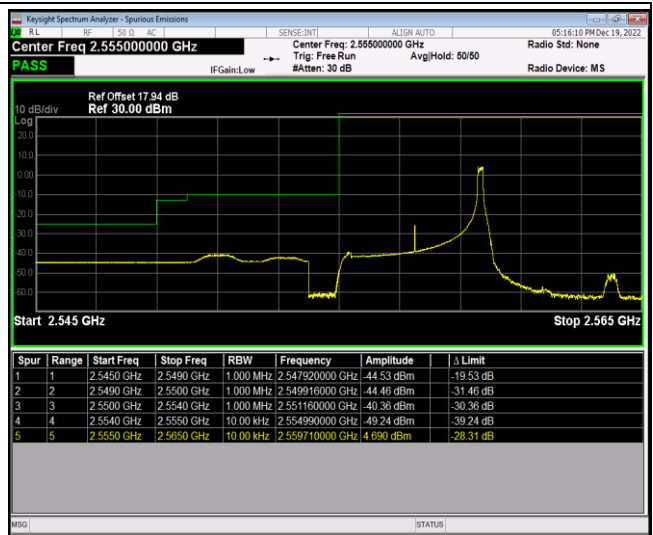

Band41-5MHz-QPSK-41215-1RB#0

Band41-5MHz-QPSK-41215-1RB#24

Band41-5MHz-QPSK-41215-25RB#0

Band41-5MHz-16QAM-40265-1RB#0

Band41-5MHz-16QAM-40265-1RB#24

Band41-5MHz-16QAM-40265-25RB#0

Band41-5MHz-16QAM-41215-1RB#0