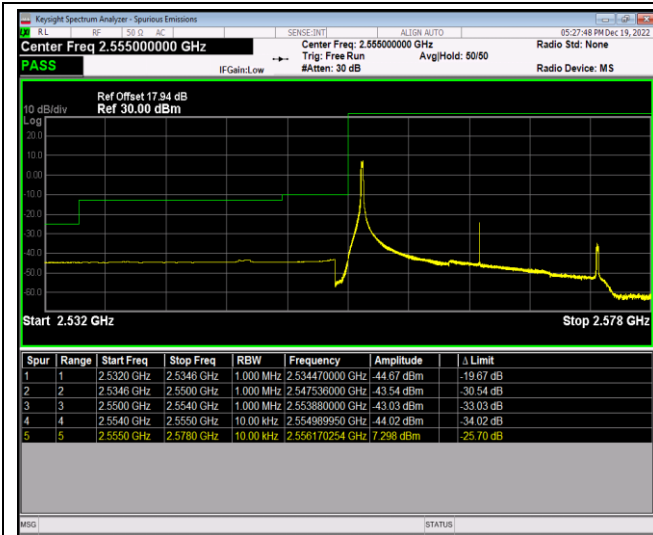

Band41-20MHz-16QAM-40340-1RB#0

Band41-20MHz-16QAM-40340-100RB#0