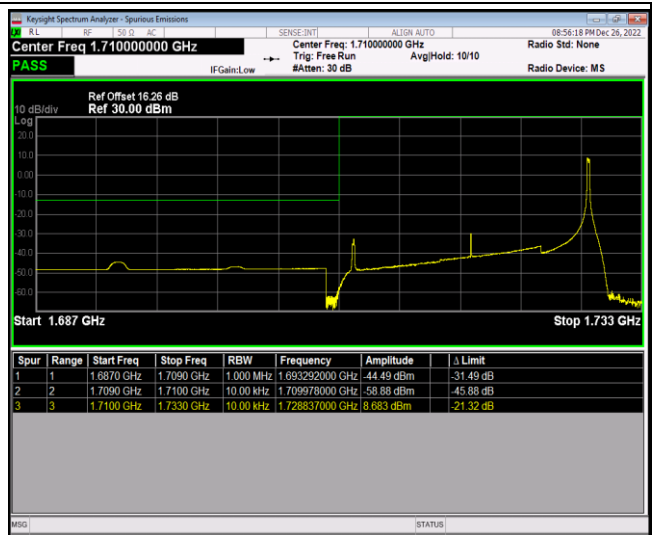

Band66-20MHz-QPSK-132072-100RB#0

Band66-20MHz-QPSK-132572-1RB#0

Band66-20MHz-QPSK-132572-1RB#99

Band66-20MHz-QPSK-132572-100RB#0

Band66-20MHz-16QAM-132072-1RB#0

Band66-20MHz-16QAM-132072-1RB#99

Band66-20MHz-16QAM-132072-100RB#0