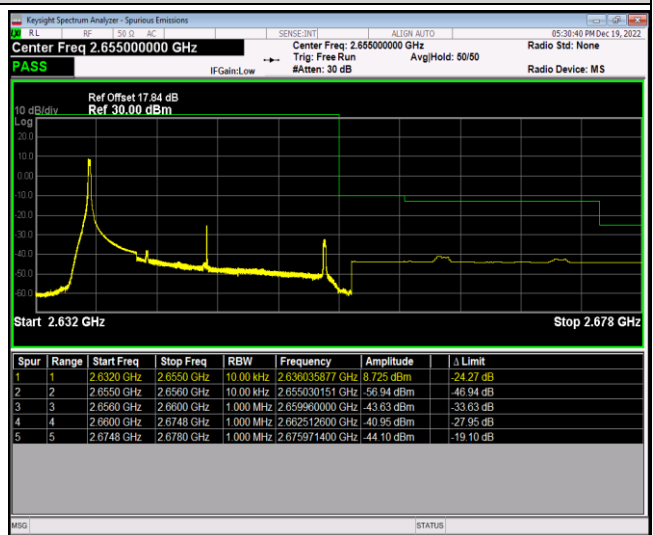

Band41-5MHz-16QAM-41215-1RB#24

Band41-5MHz-16QAM-41215-25RB#0

Band41-20MHz-QPSK-40340-1RB#0

Band41-20MHz-QPSK-40340-1RB#99

Band41-20MHz-QPSK-40340-100RB#0

Band41-20MHz-QPSK-41140-1RB#0

Band41-20MHz-QPSK-41140-1RB#99