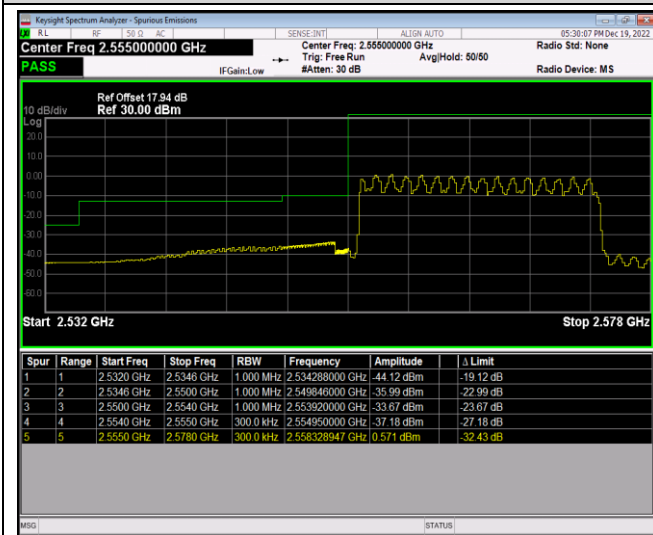

Band41-20MHz-QPSK-41140-100RB#0

Band41-20MHz-16QAM-40340-1RB#0

Band41-20MHz-16QAM-40340-1RB#99

Band41-20MHz-16QAM-40340-100RB#0

Band41-20MHz-16QAM-41140-1RB#0

Band41-20MHz-16QAM-41140-1RB#99

Band41-20MHz-16QAM-41140-100RB#0