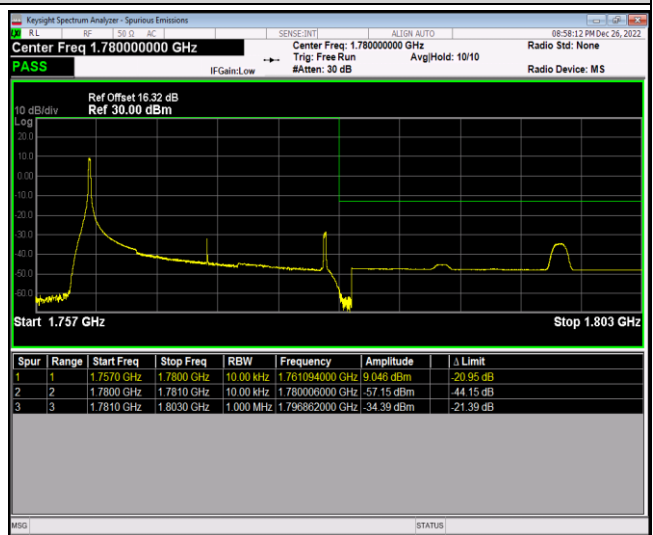

Band66-20MHz-16QAM-132572-1RB#0

Band66-20MHz-16QAM-132572-100RB#0