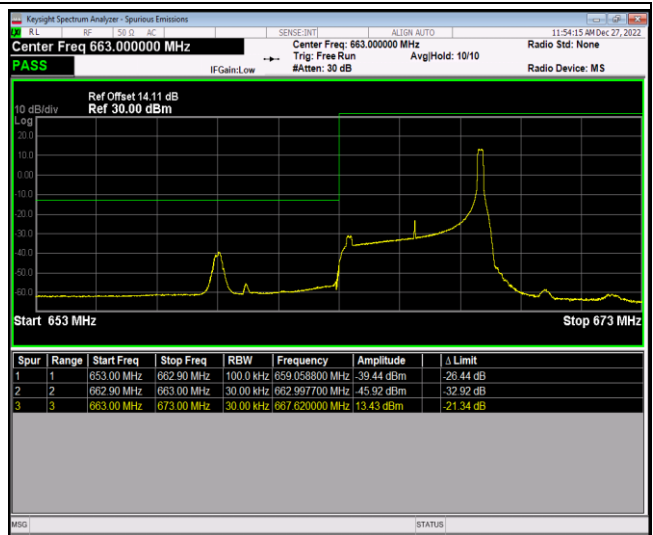

Band66-20MHz-16QAM-132572-1RB#0

Band66-20MHz-16QAM-132572-1RB#99

Band66-20MHz-16QAM-132572-100RB#0

Band71-5MHz-QPSK-133147-1RB#0

Band71-5MHz-QPSK-133147-1RB#24

Band71-5MHz-QPSK-133147-25RB#0

Band71-5MHz-QPSK-133447-1RB#0