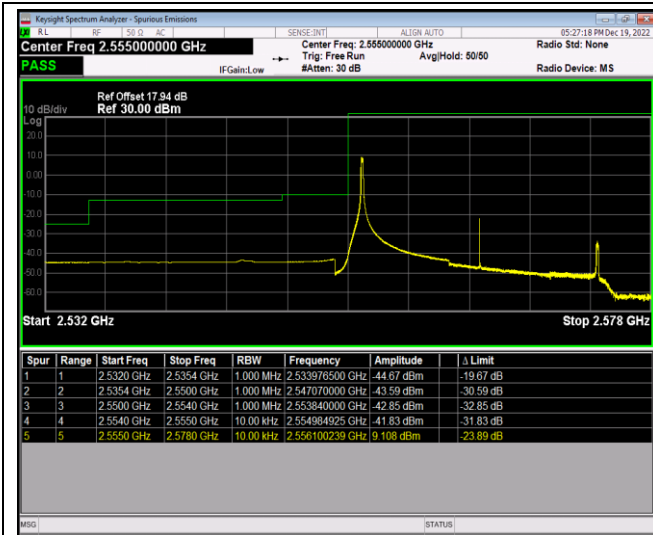

Band41-5MHz-16QAM-41215-1RB#24

Band41-5MHz-16QAM-41215-25RB#0

Band41-20MHz-QPSK-40340-1RB#0

Band41-20MHz-QPSK-40340-1RB#99

Band41-20MHz-QPSK-40340-100RB#0

Band41-20MHz-QPSK-41140-1RB#0

Band41-20MHz-QPSK-41140-1RB#99