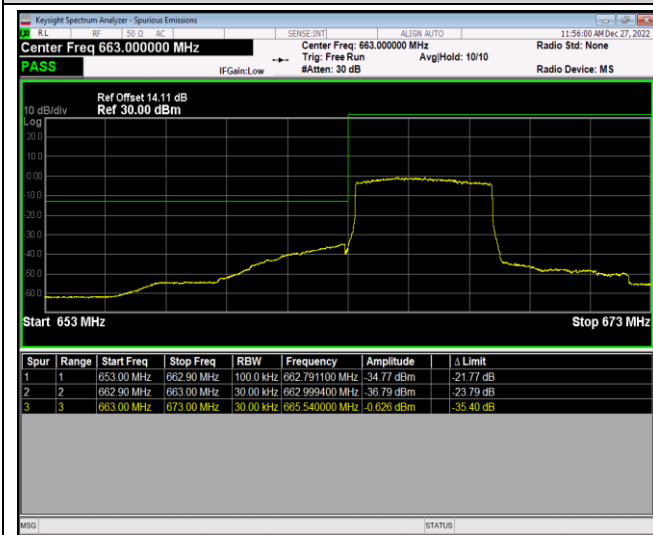

Band66-20MHz-16QAM-132572-1RB#0

Band66-20MHz-16QAM-132572-1RB#99

Band66-20MHz-16QAM-132572-100RB#0

Band71-5MHz-QPSK-133147-1RB#0

Band71-5MHz-QPSK-133147-1RB#24

Band71-5MHz-QPSK-133147-25RB#0

Band71-5MHz-QPSK-133447-1RB#0