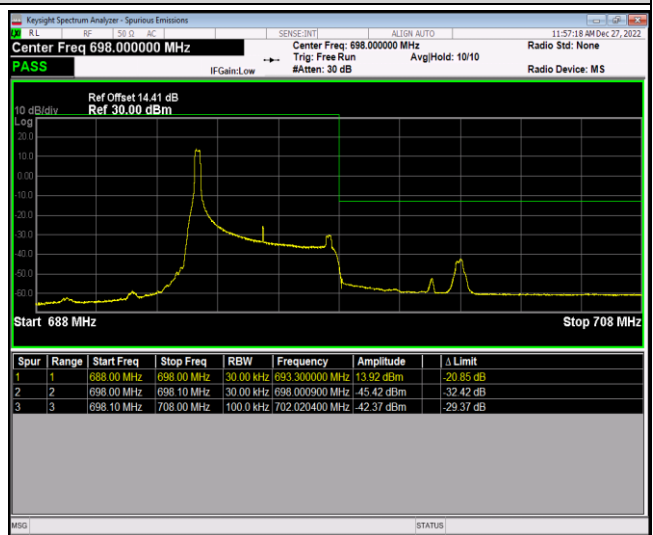

Band71-5MHz-QPSK-133447-1RB#0

Band71-5MHz-QPSK-133447-25RB#0