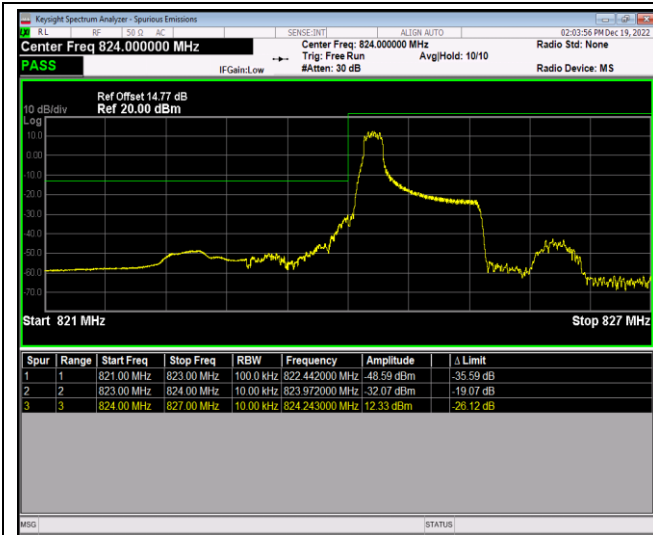

Band2-20MHz-16QAM-18700-100RB#0

Band2-20MHz-16QAM-19100-1RB#0

Band2-20MHz-16QAM-19100-1RB#99

Band2-20MHz-16QAM-19100-100RB#0

Band5-1.4MHz-QPSK-20407-1RB#0

Band5-1.4MHz-QPSK-20407-1RB#5

Band5-1.4MHz-QPSK-20407-6RB#0