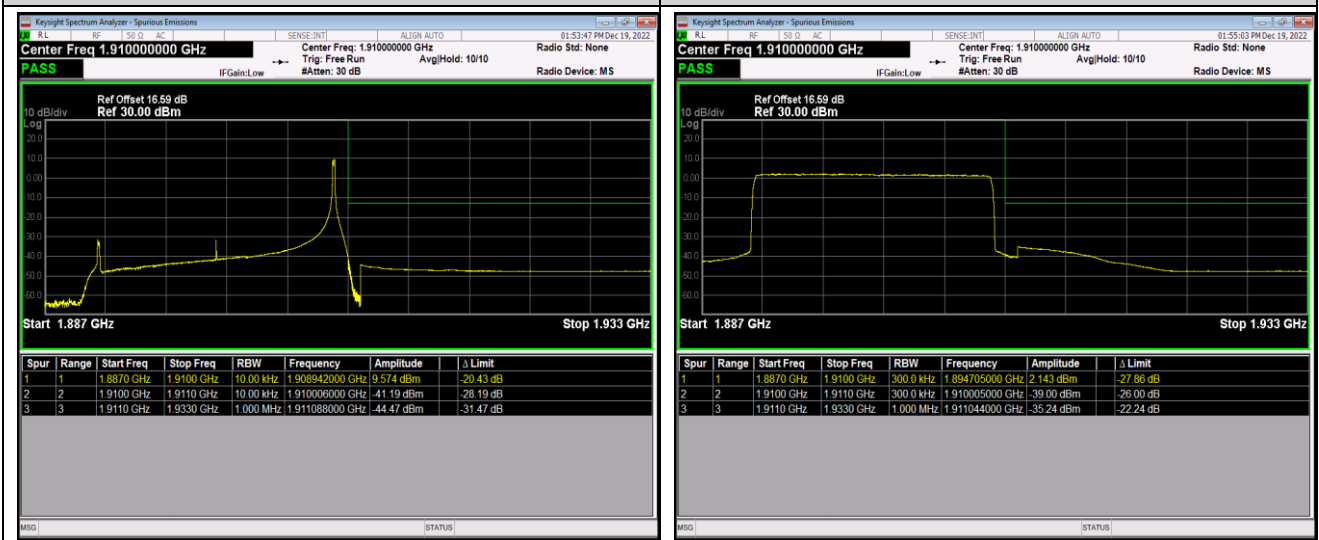

Band2-20MHz-16QAM-18700-100RB#0

Band2-20MHz-16QAM-19100-1RB#0

Band2-20MHz-16QAM-19100-1RB#99

Band2-20MHz-16QAM-19100-100RB#0

Band5-1.4MHz-QPSK-20407-1RB#0

Band5-1.4MHz-QPSK-20407-1RB#5

Band5-1.4MHz-QPSK-20407-6RB#0