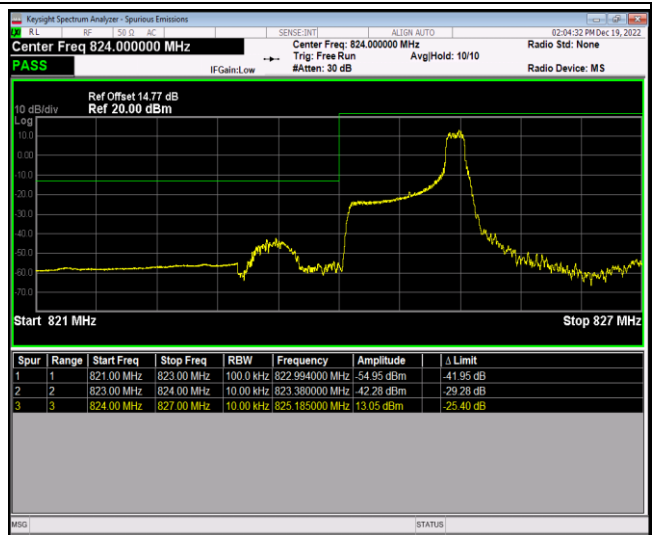

Band2-20MHz-16QAM-18700-100RB#0

Band2-20MHz-16QAM-19100-1RB#0

Band2-20MHz-16QAM-19100-1RB#99

Band2-20MHz-16QAM-19100-100RB#0

Band5-1.4MHz-QPSK-20407-1RB#0

Band5-1.4MHz-QPSK-20407-1RB#5

Band5-1.4MHz-QPSK-20407-6RB#0