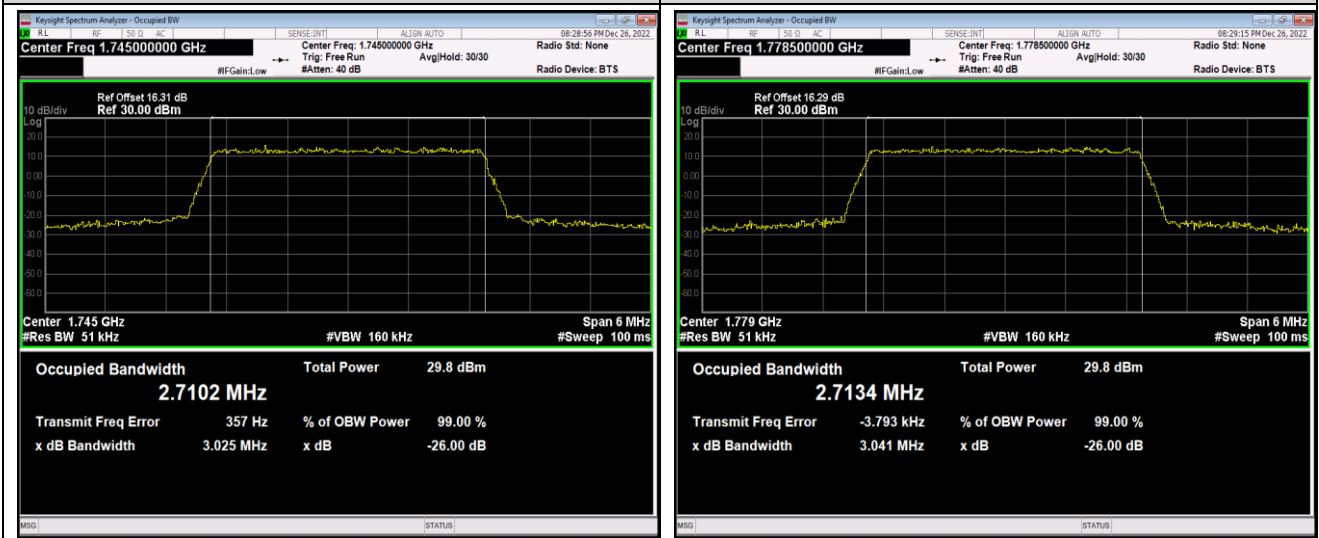

Band66-3MHz-QPSK-132657-15RB#0

Band66-3MHz-16QAM-131987-15RB#0

Band66-3MHz-16QAM-132322-15RB#0

Band66-3MHz-16QAM-132657-15RB#0

Band66-5MHz-QPSK-131997-25RB#0

Band66-5MHz-QPSK-132322-25RB#0

Band66-5MHz-QPSK-132647-25RB#0