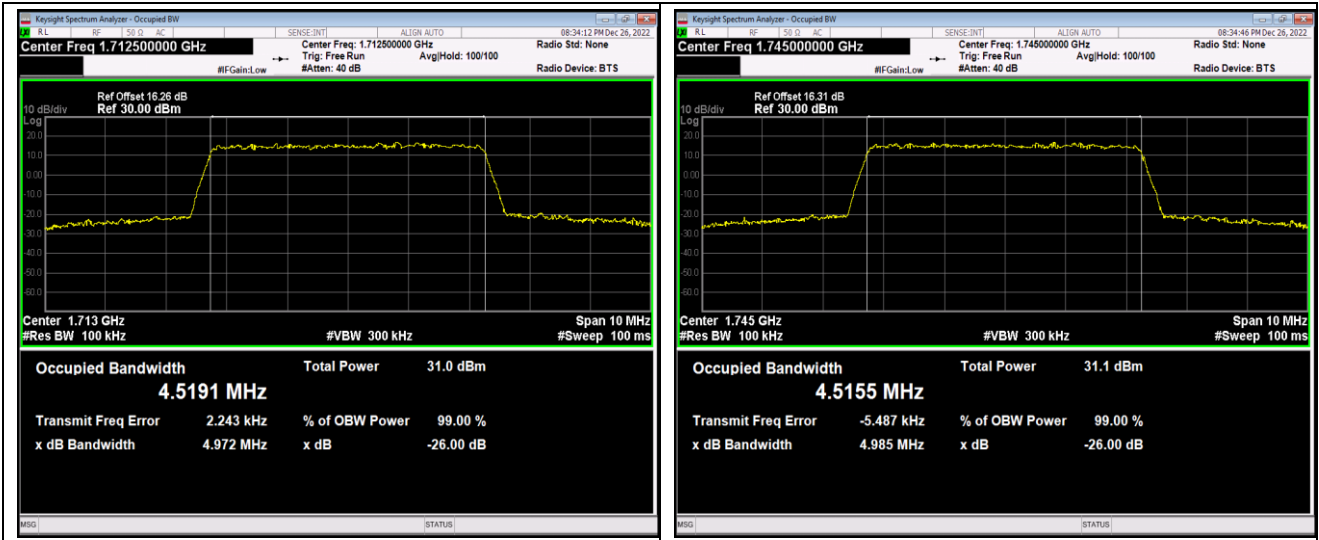

Band66-3MHz-QPSK-132657-15RB#0

Band66-3MHz-16QAM-131987-15RB#0

Band66-3MHz-16QAM-132322-15RB#0

Band66-3MHz-16QAM-132657-15RB#0

Band66-5MHz-QPSK-131997-25RB#0

Band66-5MHz-QPSK-132322-25RB#0

Band66-5MHz-QPSK-132647-25RB#0