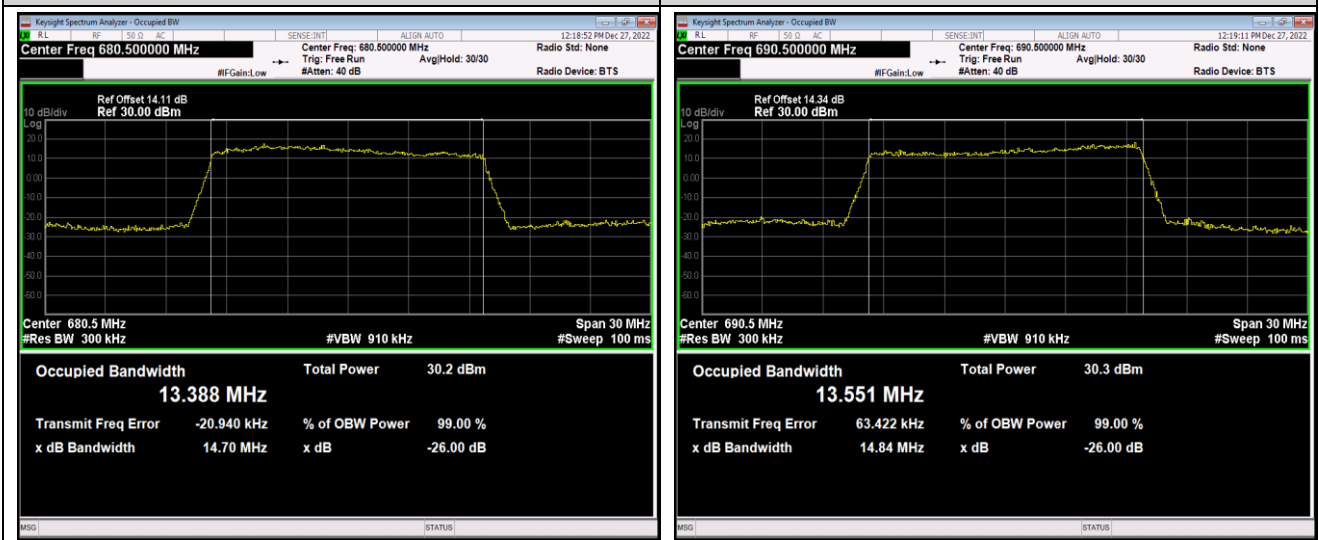

Band71-15MHz-QPSK-133297-75RB#0

Band71-15MHz-QPSK-133397-75RB#0

Band71-15MHz-16QAM-133197-75RB#0

Band71-15MHz-16QAM-133297-75RB#0

Band71-15MHz-16QAM-133397-75RB#0

Band71-20MHz-QPSK-133222-100RB#0

Band71-20MHz-QPSK-133322-100RB#0