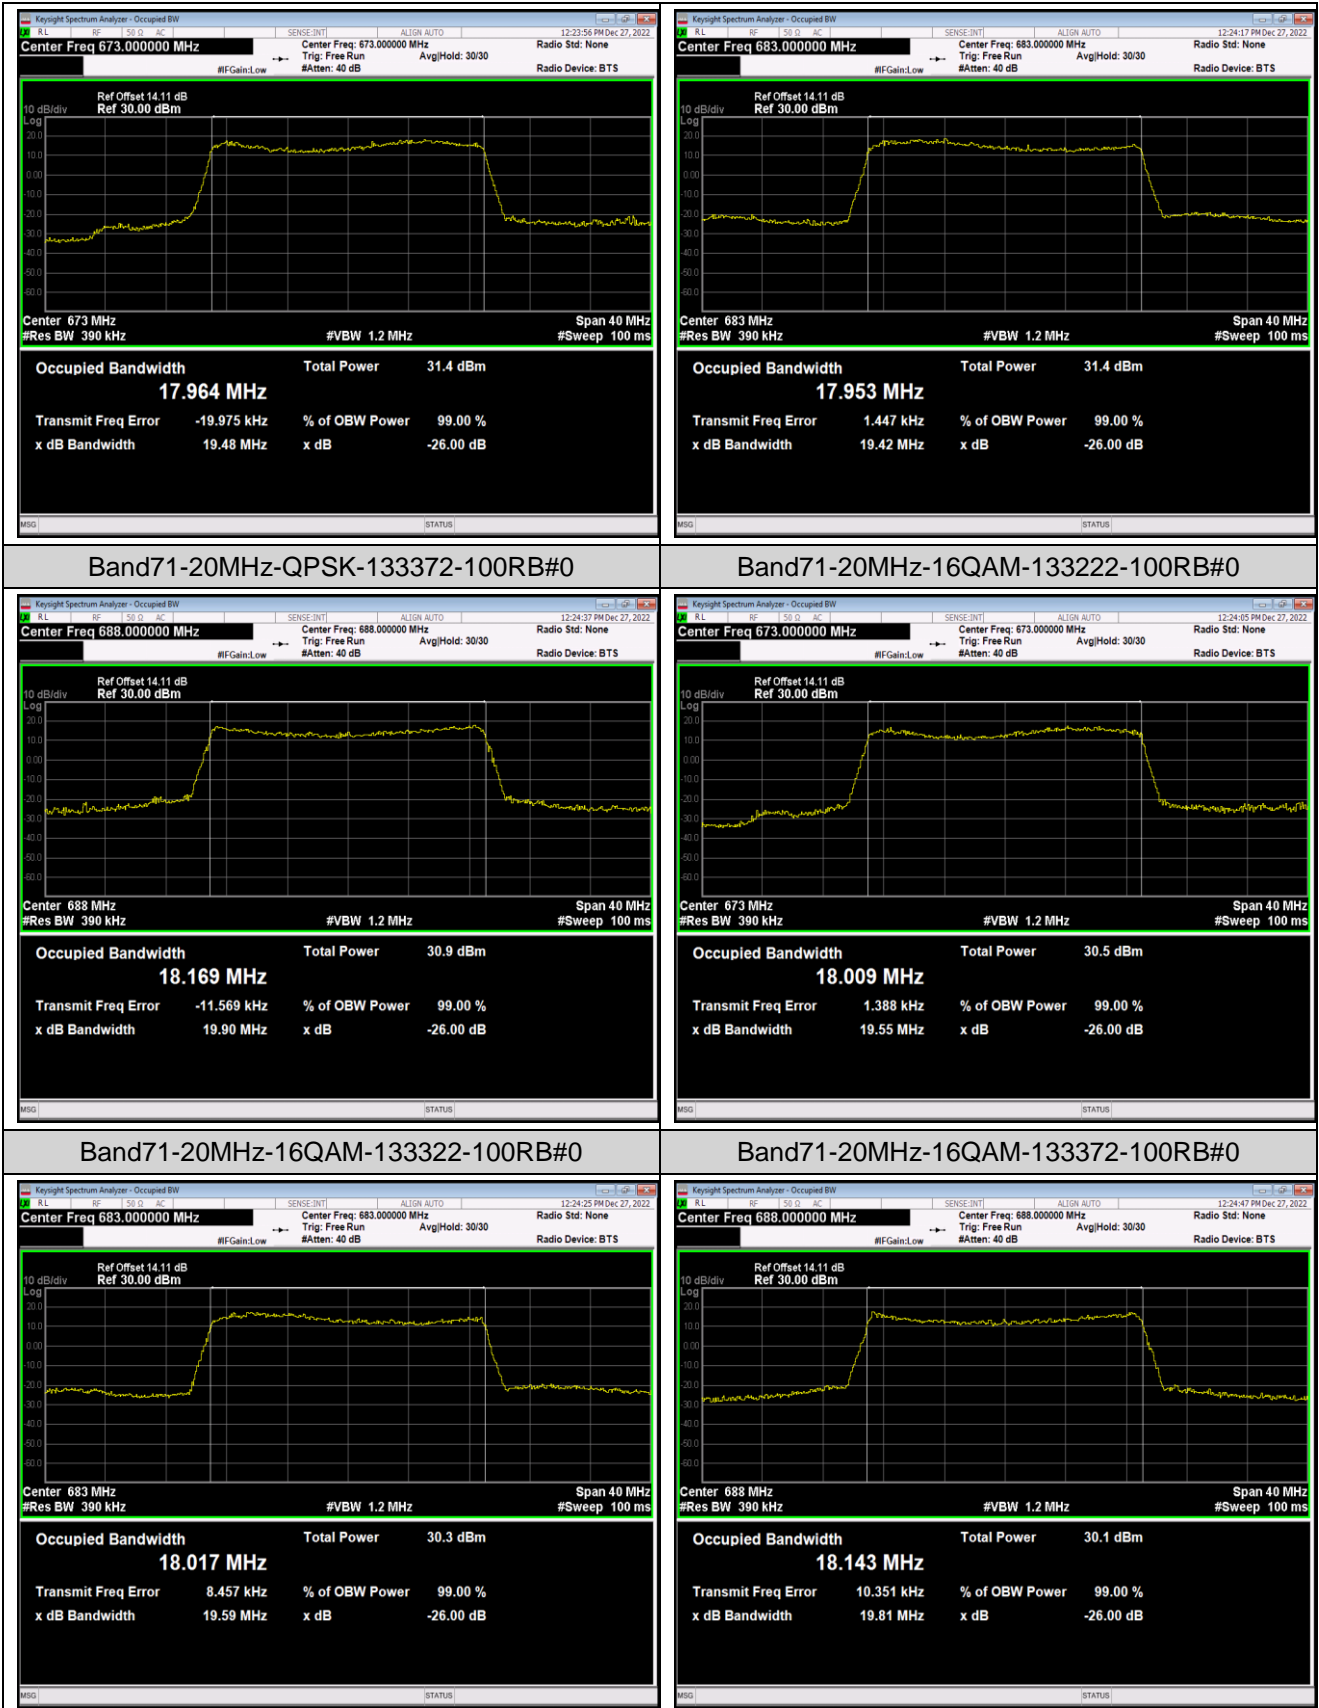

Band71-15MHz-QPSK-133297-75RB#0

Band71-15MHz-QPSK-133397-75RB#0

Band71-15MHz-16QAM-133197-75RB#0

Band71-15MHz-16QAM-133297-75RB#0

Band71-15MHz-16QAM-133397-75RB#0

Band71-20MHz-QPSK-133222-100RB#0

Band71-20MHz-QPSK-133322-100RB#0