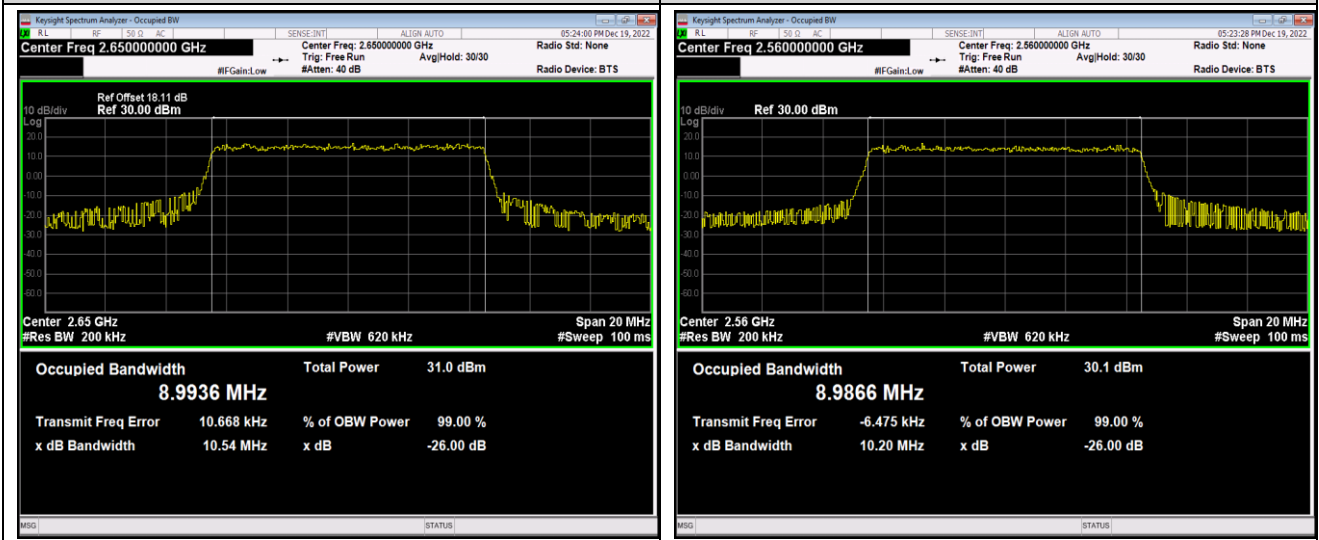

Band41-10MHz-QPSK-41190-50RB#0

Band41-10MHz-16QAM-40290-50RB#0

Band41-10MHz-16QAM-40740-50RB#0

Band41-10MHz-16QAM-41190-50RB#0