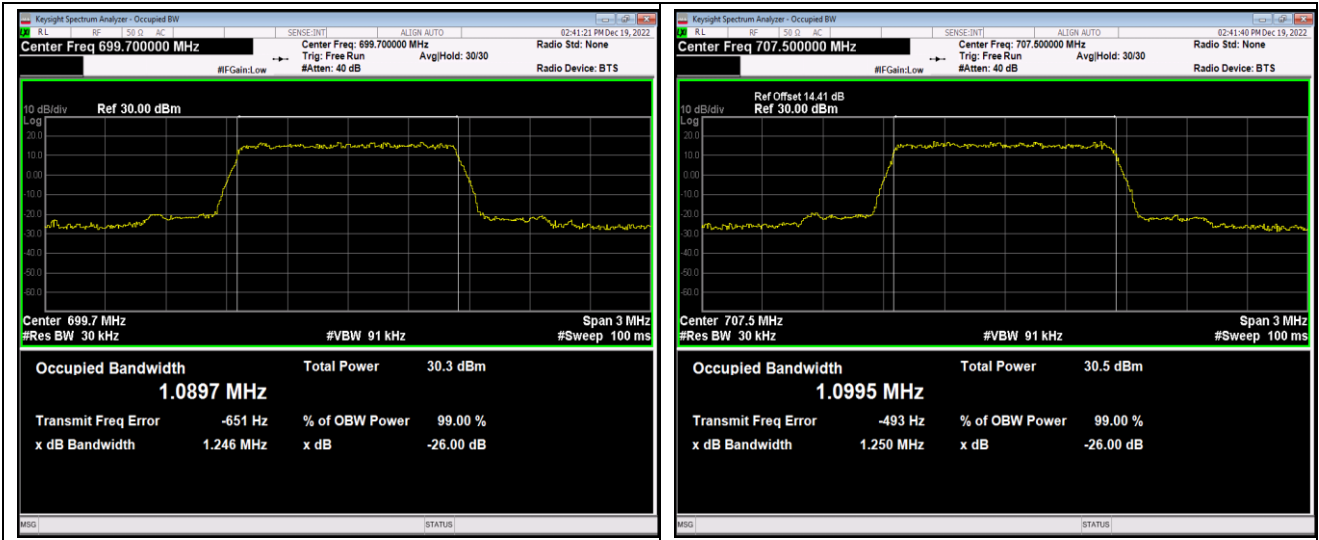

Band5-10MHz-16QAM-20450-50RB#0

Band5-10MHz-16QAM-20525-50RB#0

Band5-10MHz-16QAM-20600-50RB#0

Band12-1.4MHz-QPSK-23017-6RB#0

Band12-1.4MHz-QPSK-23095-6RB#0

Band12-1.4MHz-QPSK-23173-6RB#0

Band12-1.4MHz-16QAM-23017-6RB#0