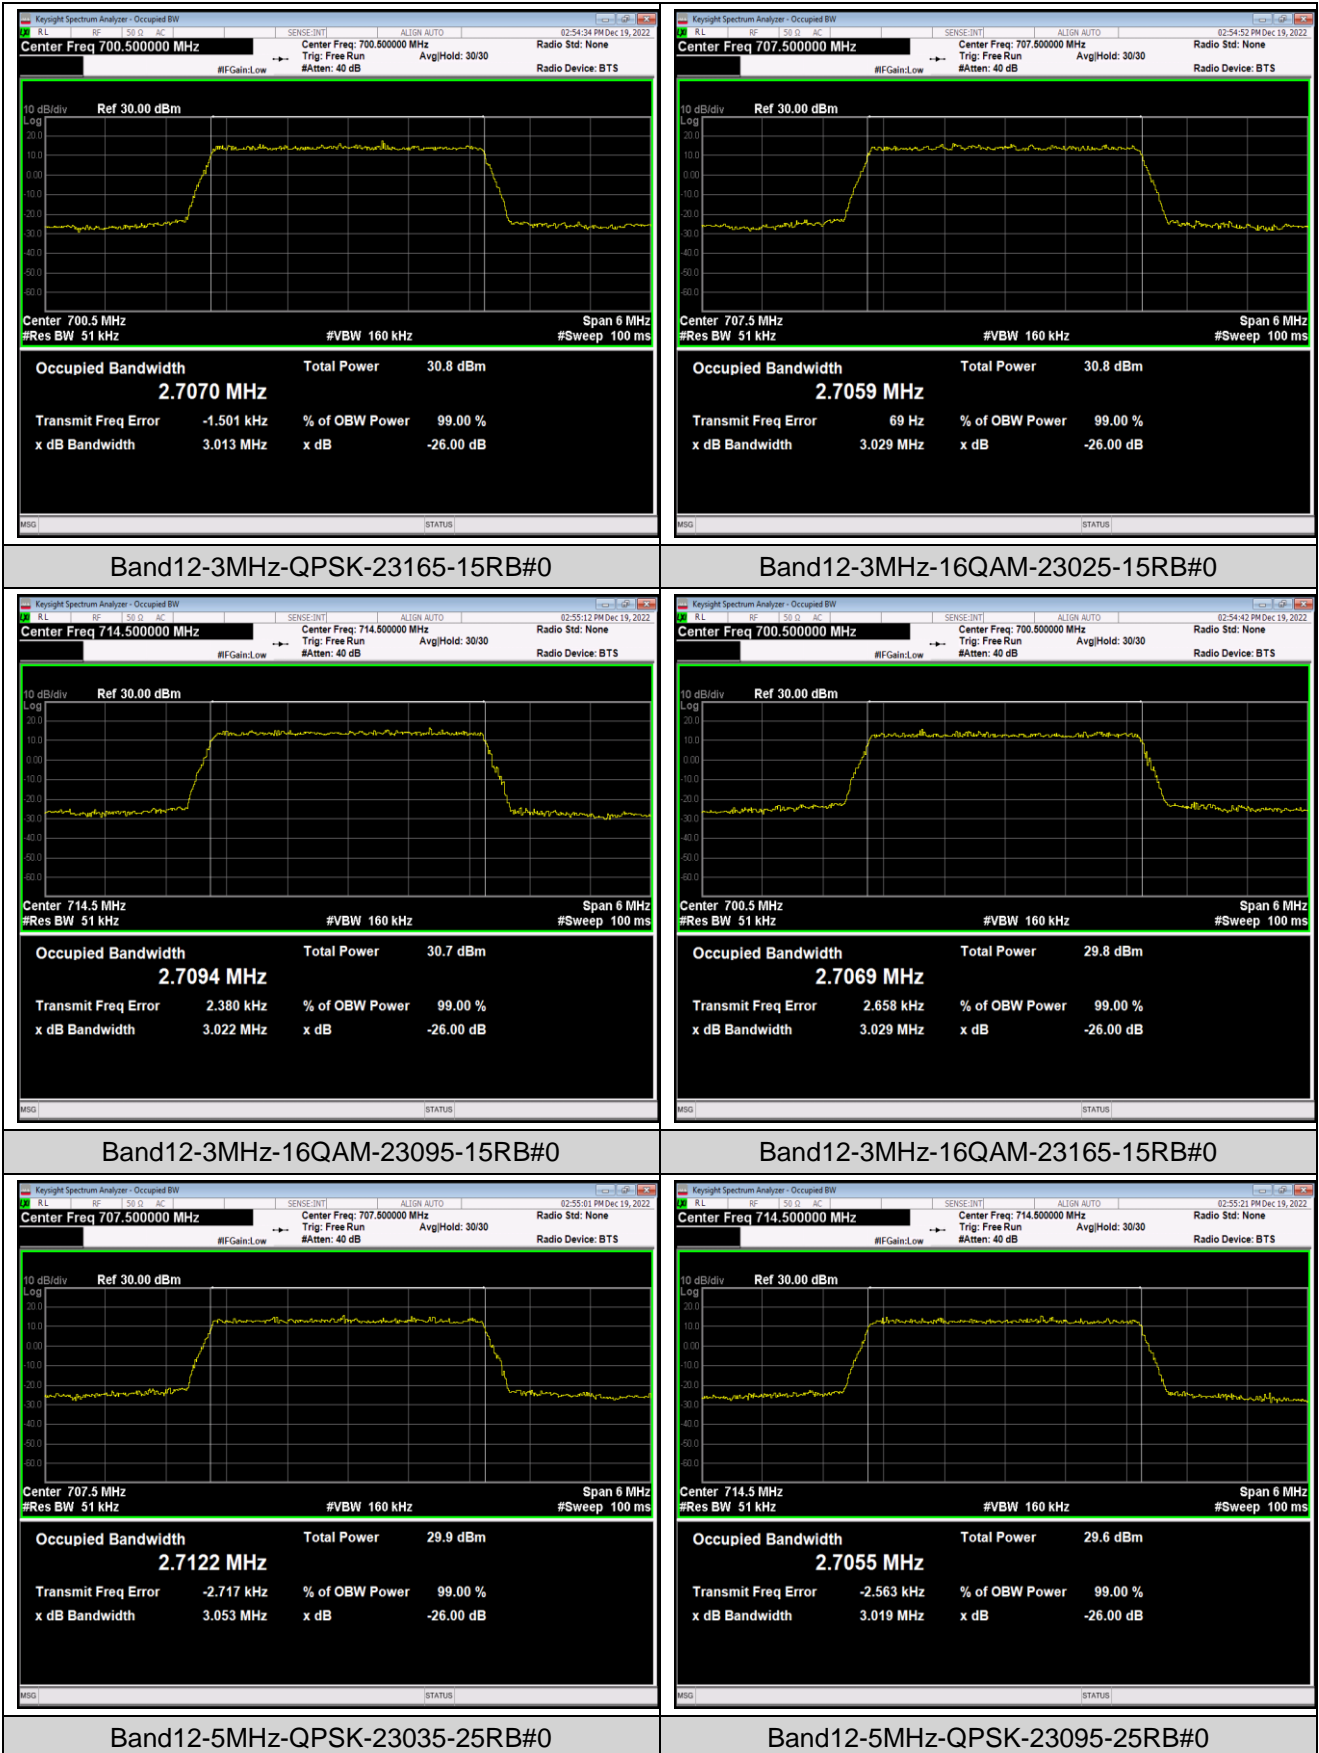

Band5-5MHz-QPSK-20625-25RB#0

Band5-5MHz-16QAM-20425-25RB#0

Band5-5MHz-16QAM-20525-25RB#0

Band5-5MHz-16QAM-20625-25RB#0

Band5-10MHz-QPSK-20450-50RB#0

Band5-10MHz-QPSK-20525-50RB#0

Band5-10MHz-QPSK-20600-50RB#0

Band5-10MHz-16QAM-20450-50RB#0

Band5-10MHz-16QAM-20525-50RB#0

Band5-10MHz-16QAM-20600-50RB#0

Band12-1.4MHz-QPSK-23017-6RB#0

Band12-1.4MHz-QPSK-23095-6RB#0

Band12-1.4MHz-QPSK-23173-6RB#0

Band12-1.4MHz-16QAM-23017-6RB#0

Band12-1.4MHz-16QAM-23095-6RB#0

Band12-1.4MHz-16QAM-23173-6RB#0

Band12-3MHz-QPSK-23025-15RB#0

Band12-3MHz-QPSK-23095-15RB#0

Band12-5MHz-QPSK-23155-25RB#0

Band12-5MHz-16QAM-23035-25RB#0

Band12-5MHz-16QAM-23095-25RB#0