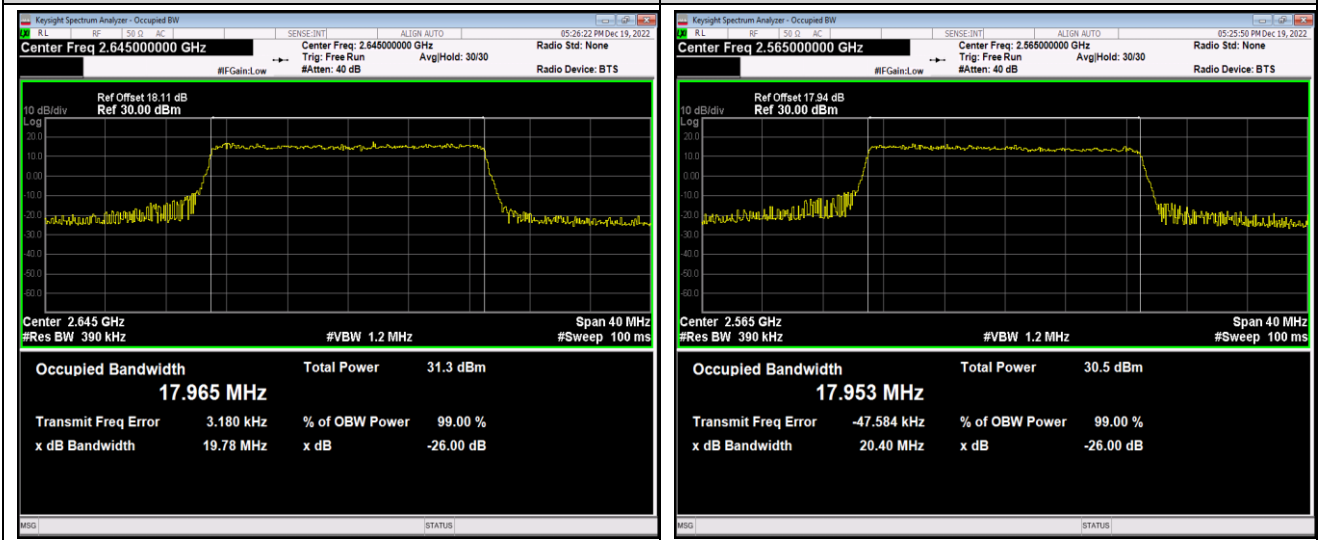

Band41-15MHz-16QAM-40740-75RB#0

Band41-15MHz-16QAM-41165-75RB#0

Band41-20MHz-QPSK-40340-100RB#0

Band41-20MHz-QPSK-40740-100RB#0

Band41-20MHz-QPSK-41140-100RB#0

Band41-20MHz-16QAM-40340-100RB#0

Band41-20MHz-16QAM-40740-100RB#0