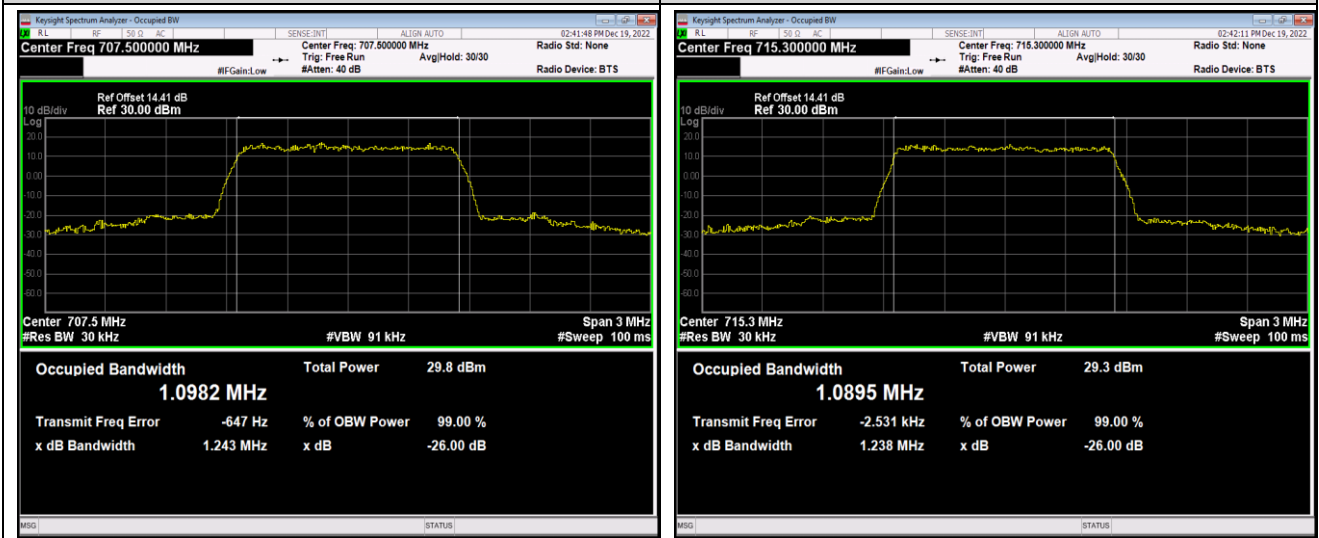

Band12-1.4MHz-16QAM-23095-6RB#0

Band12-1.4MHz-16QAM-23173-6RB#0

Band12-3MHz-QPSK-23025-15RB#0

Band12-3MHz-QPSK-23095-15RB#0