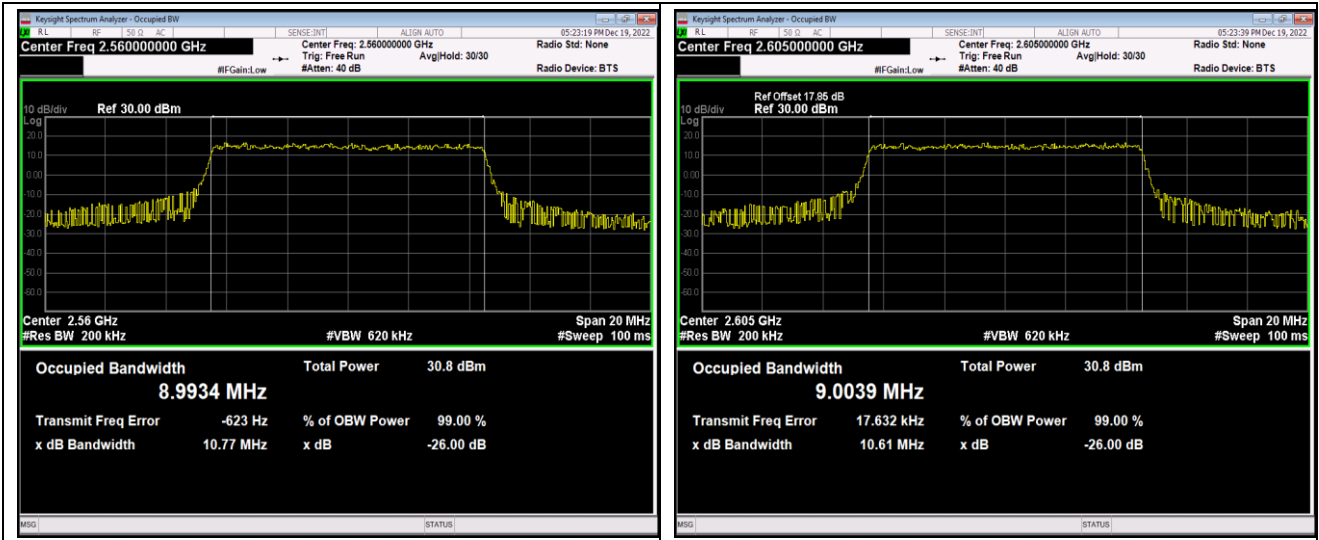

Band41-5MHz-QPSK-41215-25RB#0

Band41-5MHz-16QAM-40265-25RB#0

Band41-5MHz-16QAM-40740-25RB#0

Band41-5MHz-16QAM-41215-25RB#0

Band41-10MHz-QPSK-40290-50RB#0

Band41-10MHz-QPSK-40740-50RB#0

Band41-10MHz-QPSK-41190-50RB#0