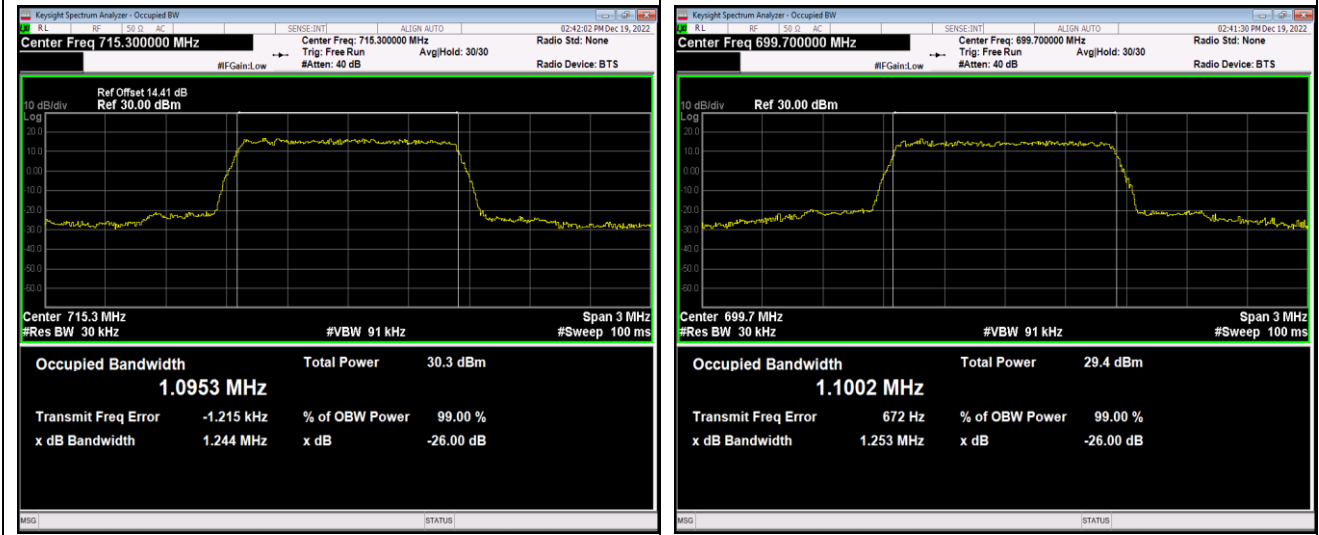

Band5-10MHz-16QAM-20450-50RB#0

Band5-10MHz-16QAM-20525-50RB#0

Band5-10MHz-16QAM-20600-50RB#0

Band12-1.4MHz-QPSK-23017-6RB#0

Band12-1.4MHz-QPSK-23095-6RB#0

Band12-1.4MHz-QPSK-23173-6RB#0

Band12-1.4MHz-16QAM-23017-6RB#0