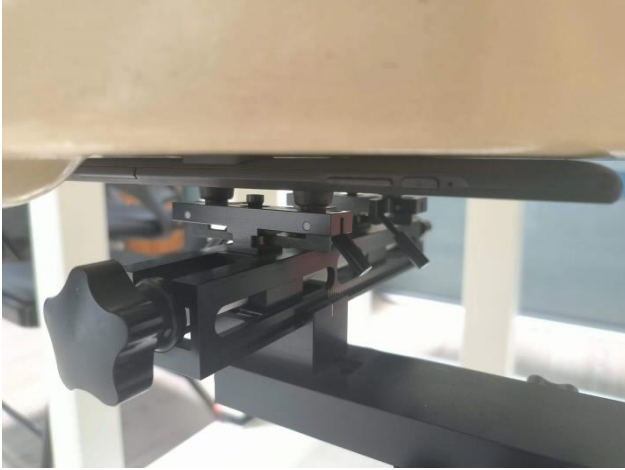

### EUT Photos (Model: SKY PAD10MAX)

EUT Antenna Locations

SAR Test Setup Photos

Body

Back side(10mm)

Left side(10mm)

Right side(10mm)

Top side(10mm)

Bottom side(10mm)