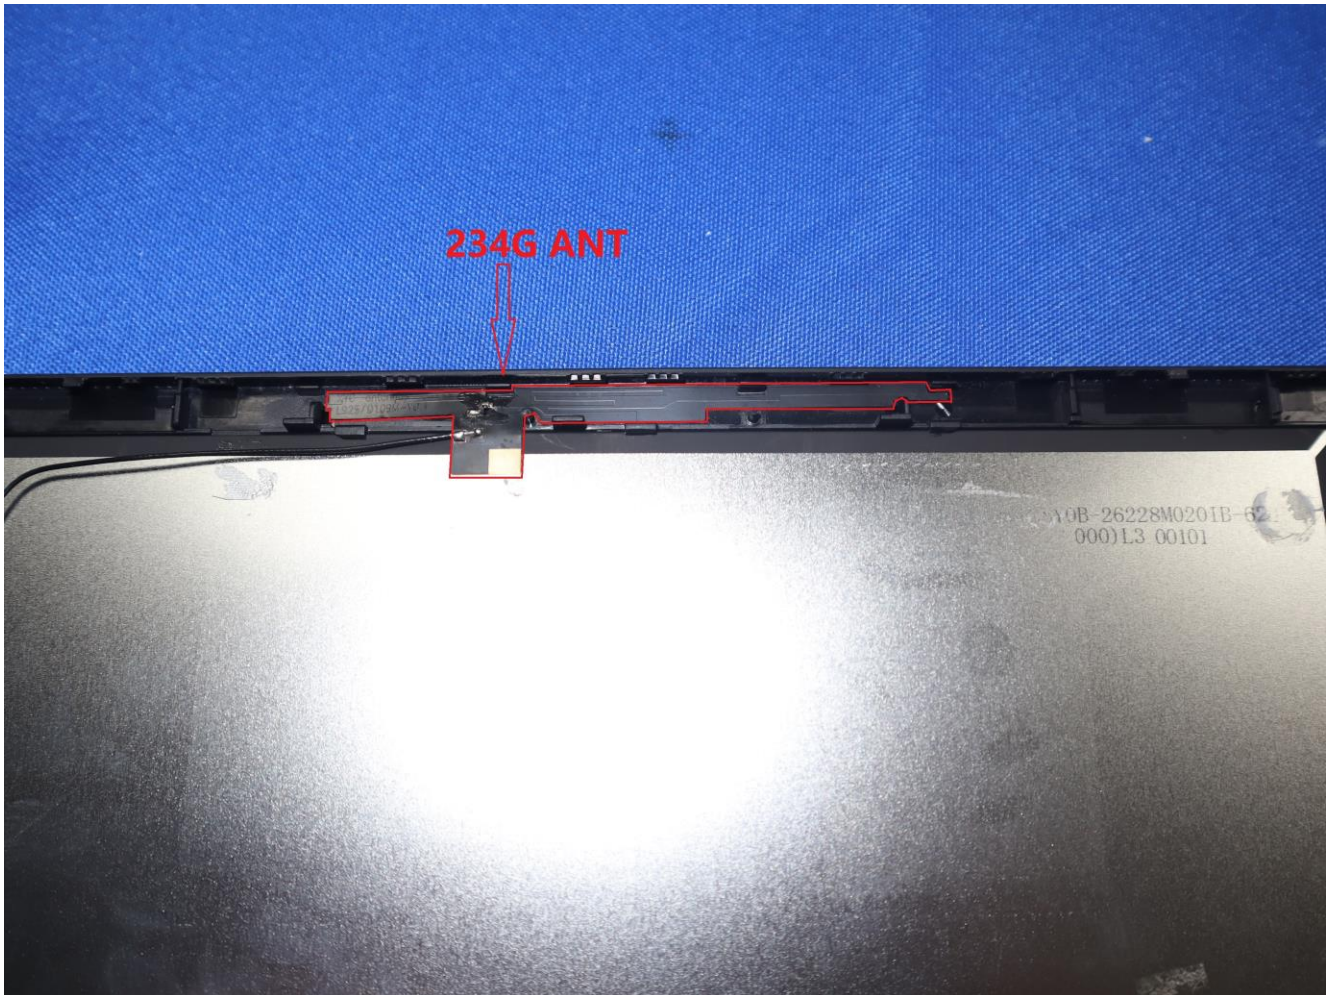

### EUT Photos (Model: SKY PAD10MAX)

EUT Antenna Locations

SAR Test Setup Photos

Body

Back side(10mm)

Left side(10mm)

Right side(10mm)

Top side(10mm)

Bottom side(10mm)