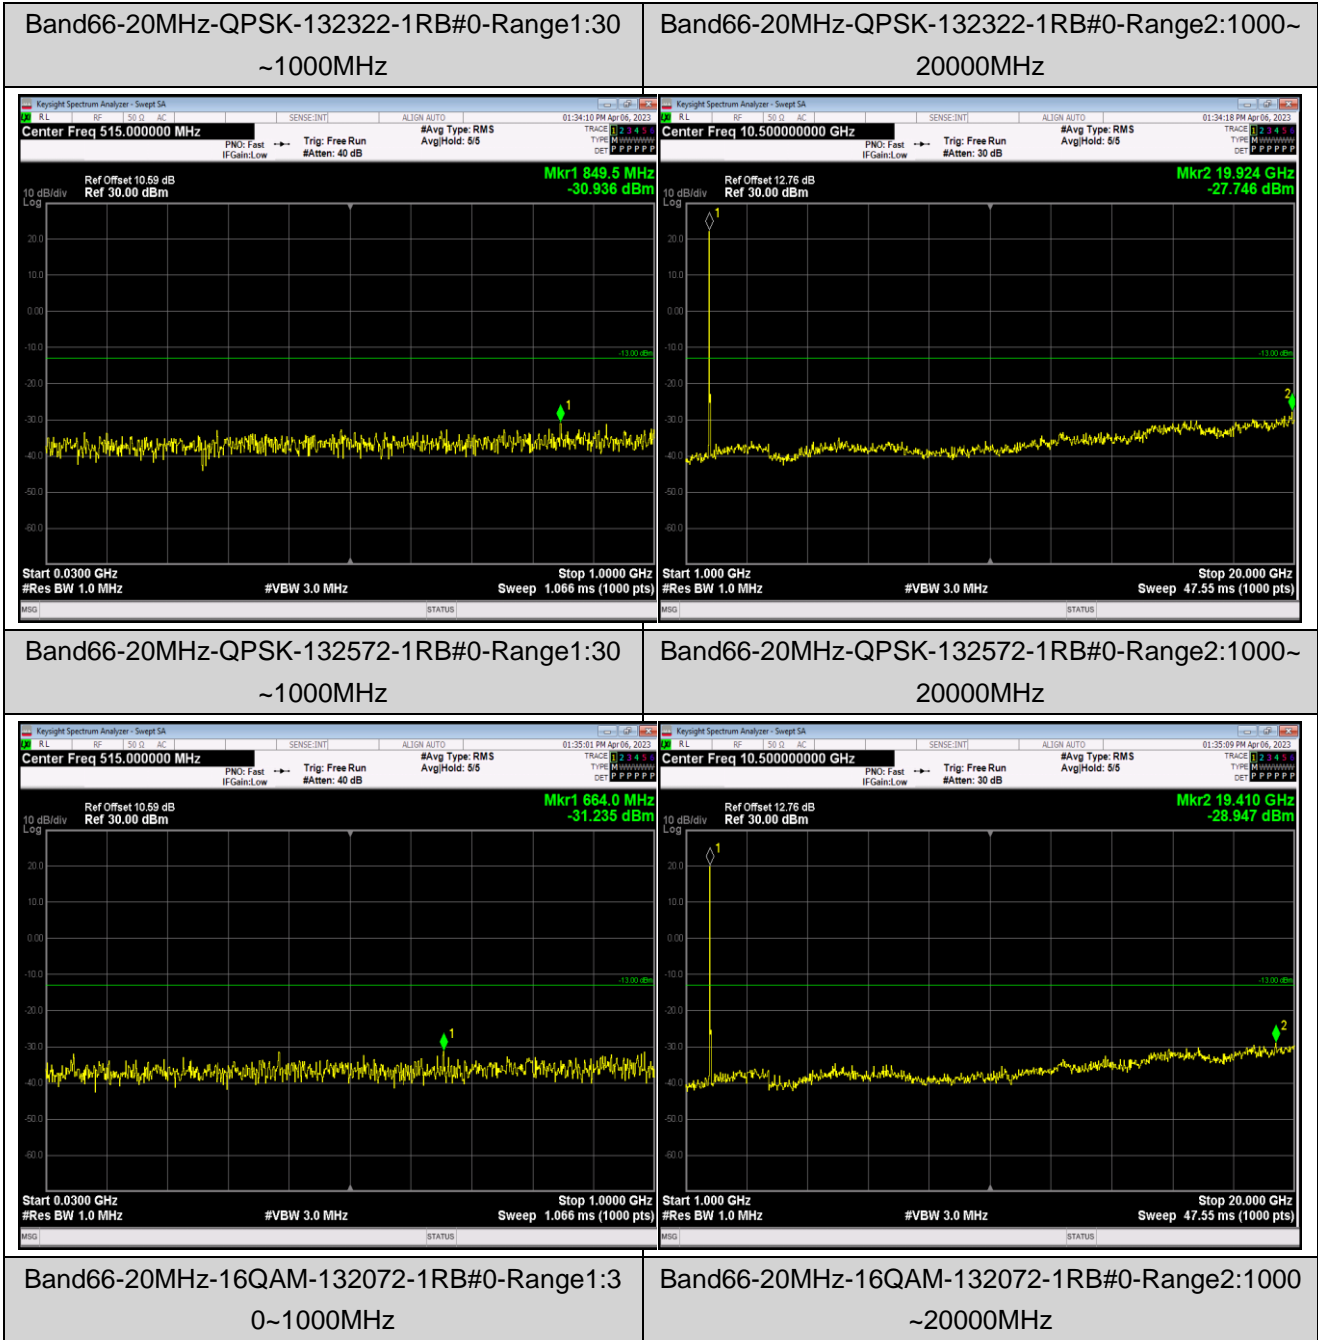

Band66-1.4MHz-16QAM-132322-1RB#0-Range1:3
0~1000MHz

Band66-1.4MHz-16QAM-132322-1RB#0-Range2:100
0~20000MHz

Band66-1.4MHz-64QAM-132665-1RB#0-Range1:3
0~1000MHz

Band66-1.4MHz-64QAM-132665-1RB#0-Range2:100
0~20000MHz

Band66-20MHz-QPSK-132072-1RB#0-Range1:30
~1000MHz

Band66-20MHz-QPSK-132072-1RB#0-Range2:1000~
20000MHz

Band66-20MHz-16QAM-132322-1RB#0-Range1:3
0~1000MHz

Band66-20MHz-16QAM-132322-1RB#0-Range2:1000
~20000MHz