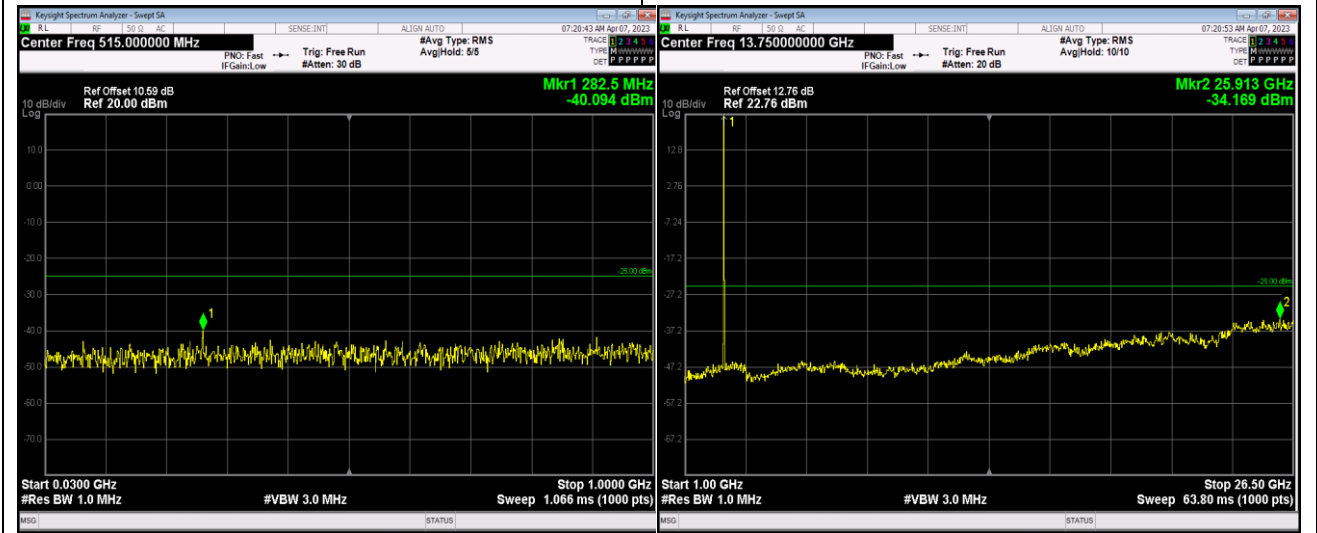

Band41-5MHz-64QAM-40065-1RB#0-Range2:1000~6500MHz

Band41-5MHz-64QAM-40640-1RB#0-Range1:30~1000MHz

Band41-5MHz-64QAM-40640-1RB#0-Range2:1000~6500MHz

Band41-20MHz-QPSK-41140-1RB#0-Range1:30~1000MHz

Band41-20MHz-QPSK-41140-1RB#0-Range2:1000~26500MHz