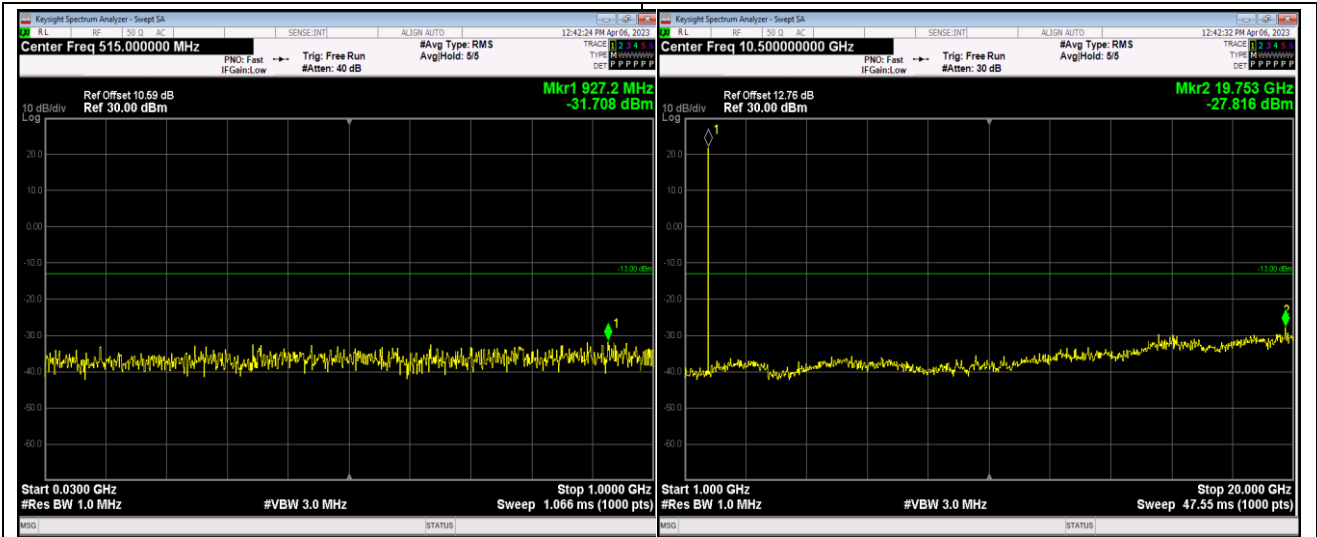

Band66-1.4MHz-64QAM-132665-1RB#0-Range2:100
0~20000MHz

Band66-1.4MHz-64QAM-132665-1RB#0-Range1:3
0~1000MHz