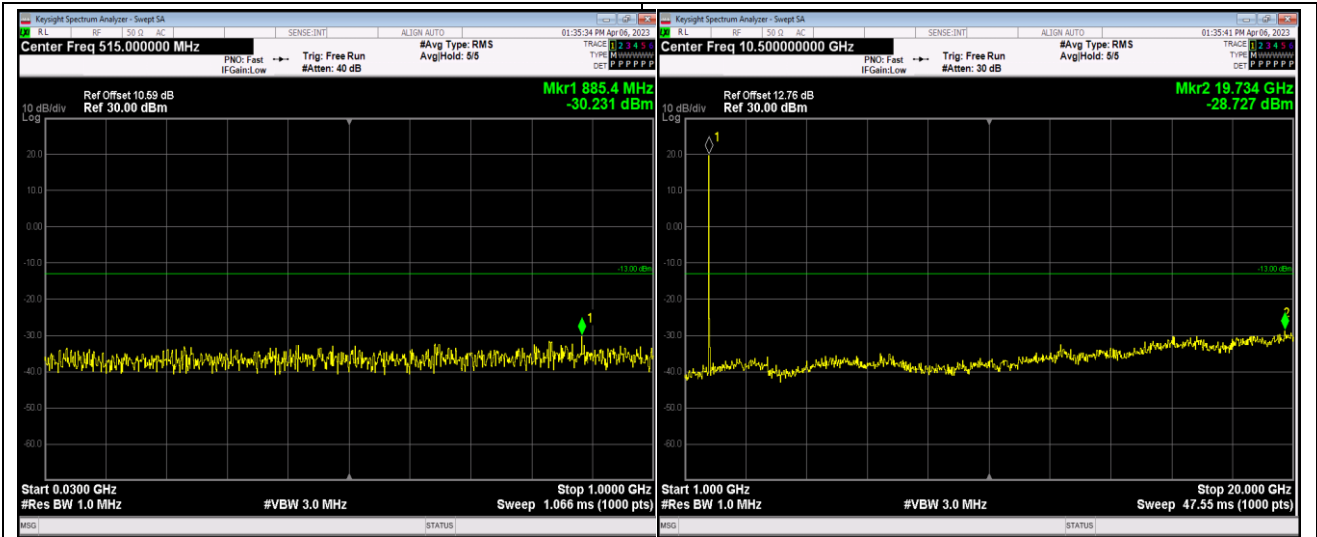

Band71-5MHz-QPSK-133147-1RB#0-Range2:1000~10000MHz

Band71-5MHz-QPSK-133147-1RB#0-Range1:30~1000MHz