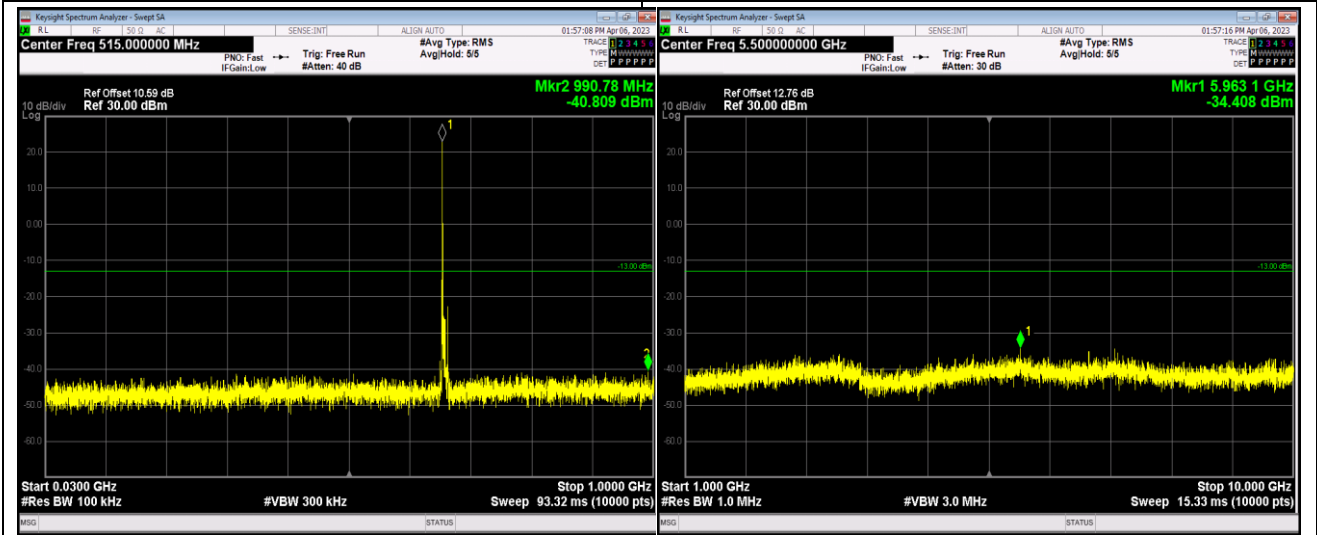

Band71-5MHz-QPSK-133297-1RB#0-Range1:30~1000MHz

Band71-5MHz-QPSK-133297-1RB#0-Range2:1000~10000MHz