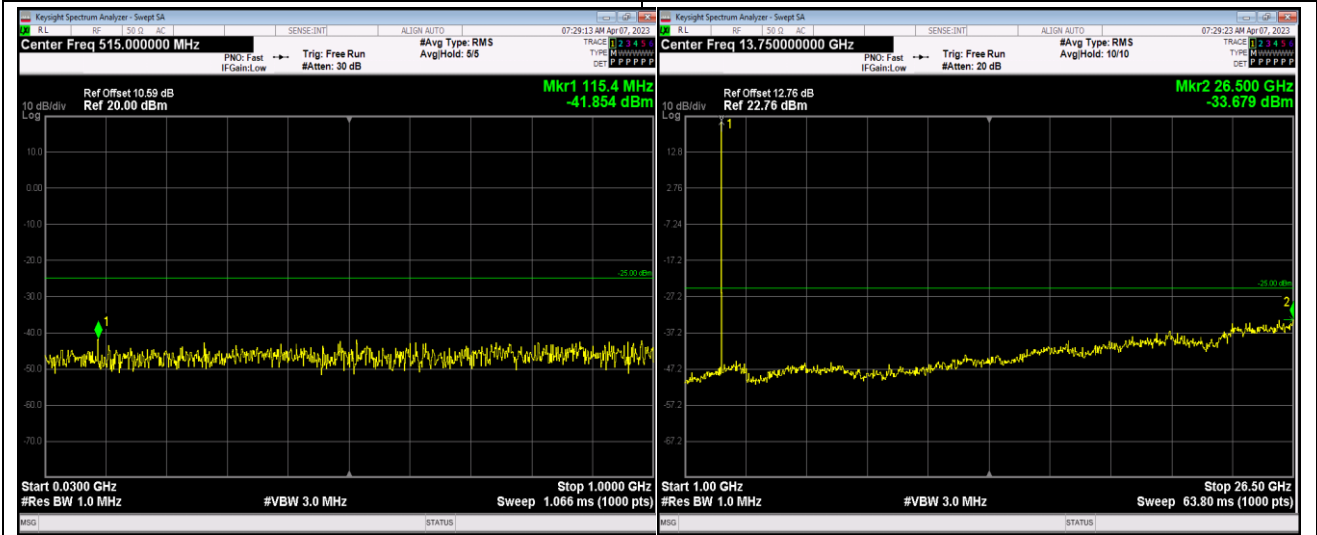

Band41-5MHz-64QAM-40065-1RB#0-Range1:30~1000MHz

Band41-5MHz-64QAM-40640-1RB#0-Range2:1000~6500MHz

Band41-5MHz-64QAM-40065-1RB#0-Range2:1000~6500MHz

Band41-5MHz-64QAM-40640-1RB#0-Range1:30~1000MHz