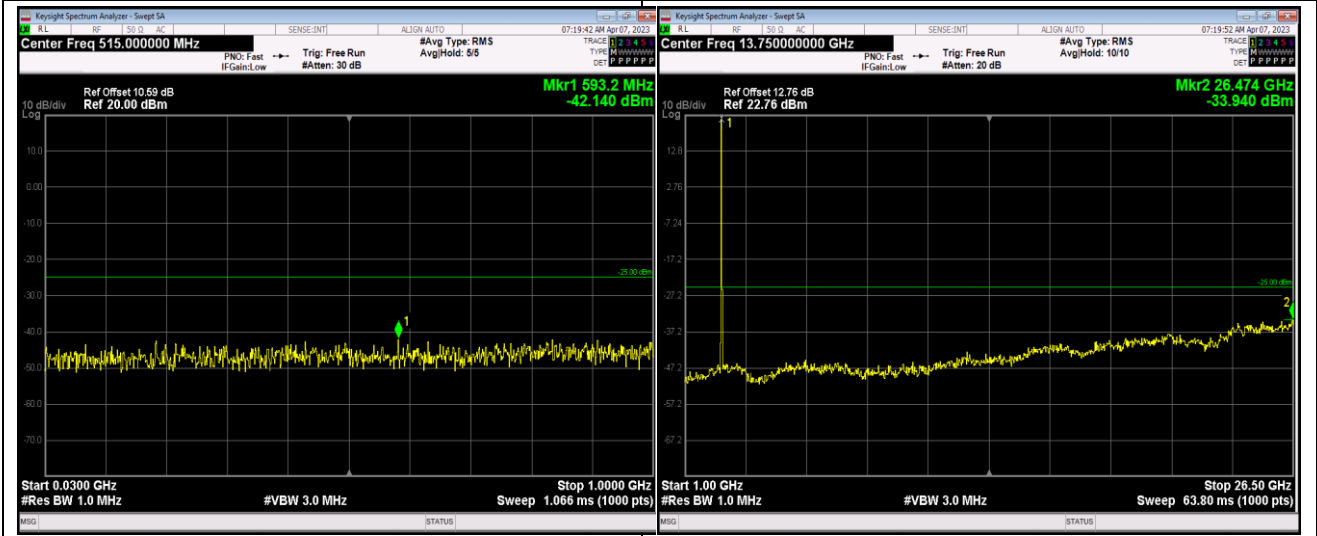

Band41-20MHz-16QAM-40140-1RB#0-Range1:30~1000MHz

Band41-20MHz-16QAM-40140-1RB#0-Range2:1000~26500MHz