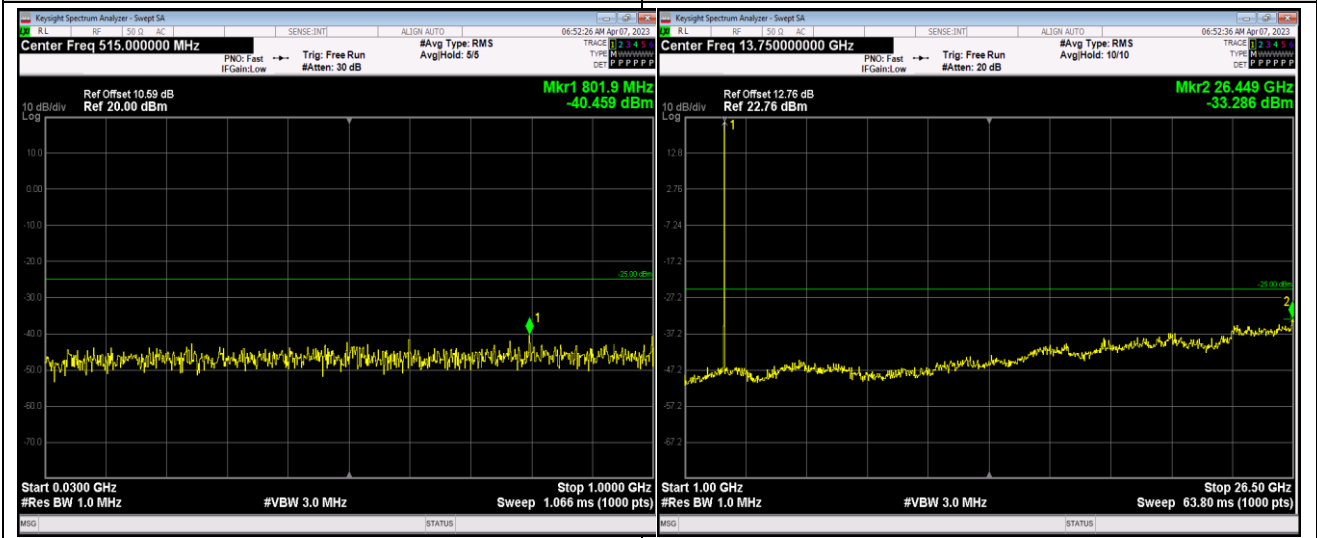

Band41-5MHz-QPSK-41215-1RB#0-Range1:30~1000MHz

Band41-5MHz-QPSK-41215-1RB#0-Range2:1000~26500MHz