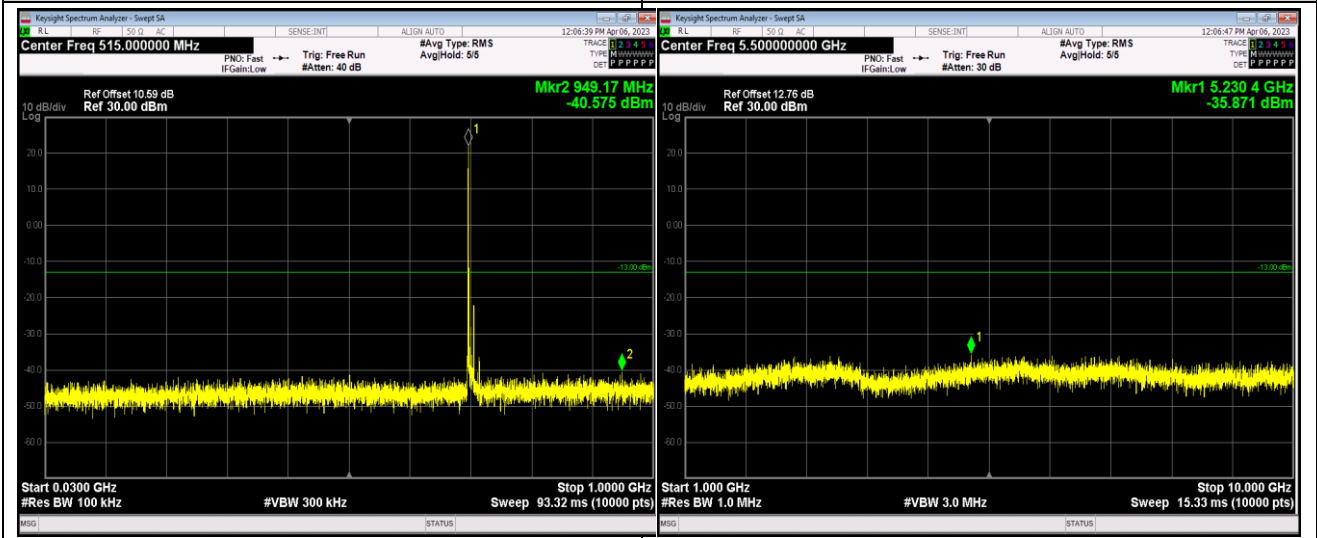

Band17-10MHz-16QAM-23800-1RB#0-Range1:30
~1000MHz

Band17-10MHz-16QAM-23800-1RB#0-Range2:1000~
10000MHz

Band17-10MHz-64QAM-23780-1RB#0-Range1:30
~1000MHz

Band17-10MHz-64QAM-23780-1RB#0-Range2:1000~
10000MHz