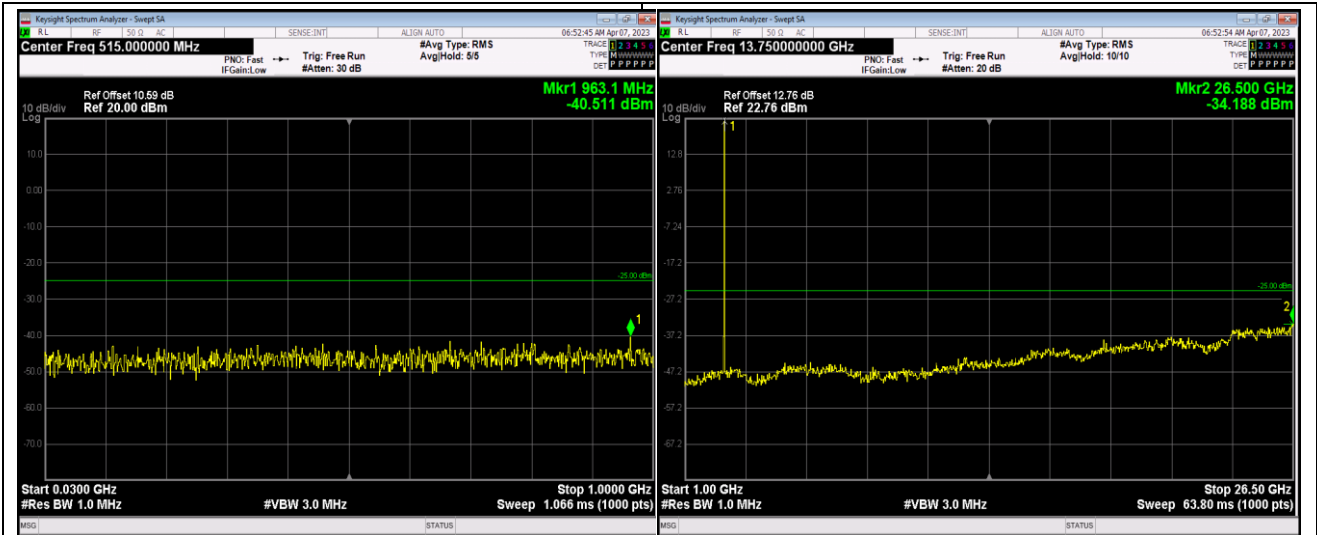

Band41-5MHz-64QAM-40065-1RB#0-Range2:1000~6500MHz

Band41-5MHz-64QAM-40065-1RB#0-Range1:30~1000MHz