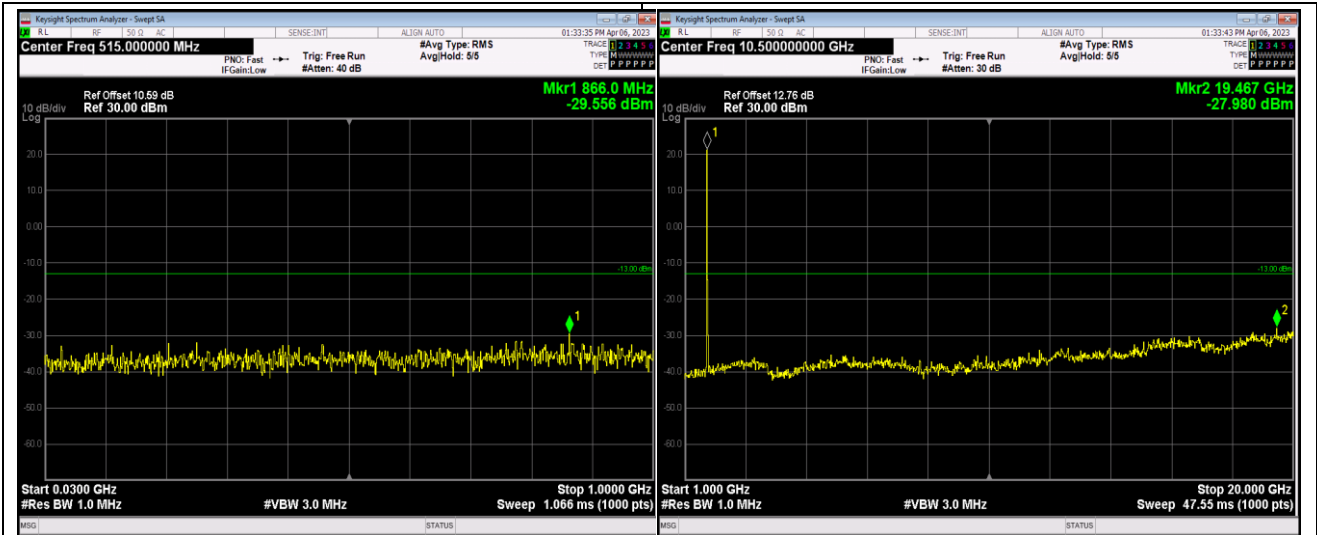

Band66-20MHz-16QAM-132322-1RB#0-Range2:1000
~20000MHz

Band66-20MHz-16QAM-132322-1RB#0-Range1:3
0~1000MHz