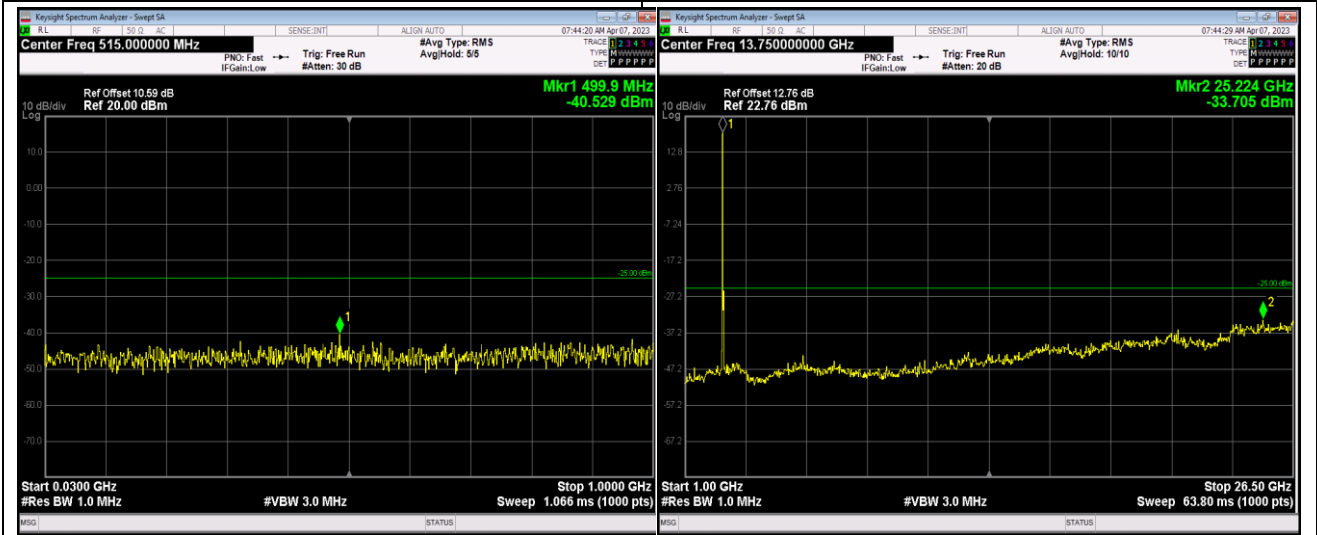

Band41-20MHz-16QAM-40140-1RB#0-Range1:30~1000MHz

Band41-20MHz-16QAM-40140-1RB#0-Range2:1000~26500MHz

Band41-20MHz-64QAM-40640-1RB#0-Range1:30
~1000MHz

Band41-20MHz-64QAM-40640-1RB#0-Range2:1000~
26500MHz