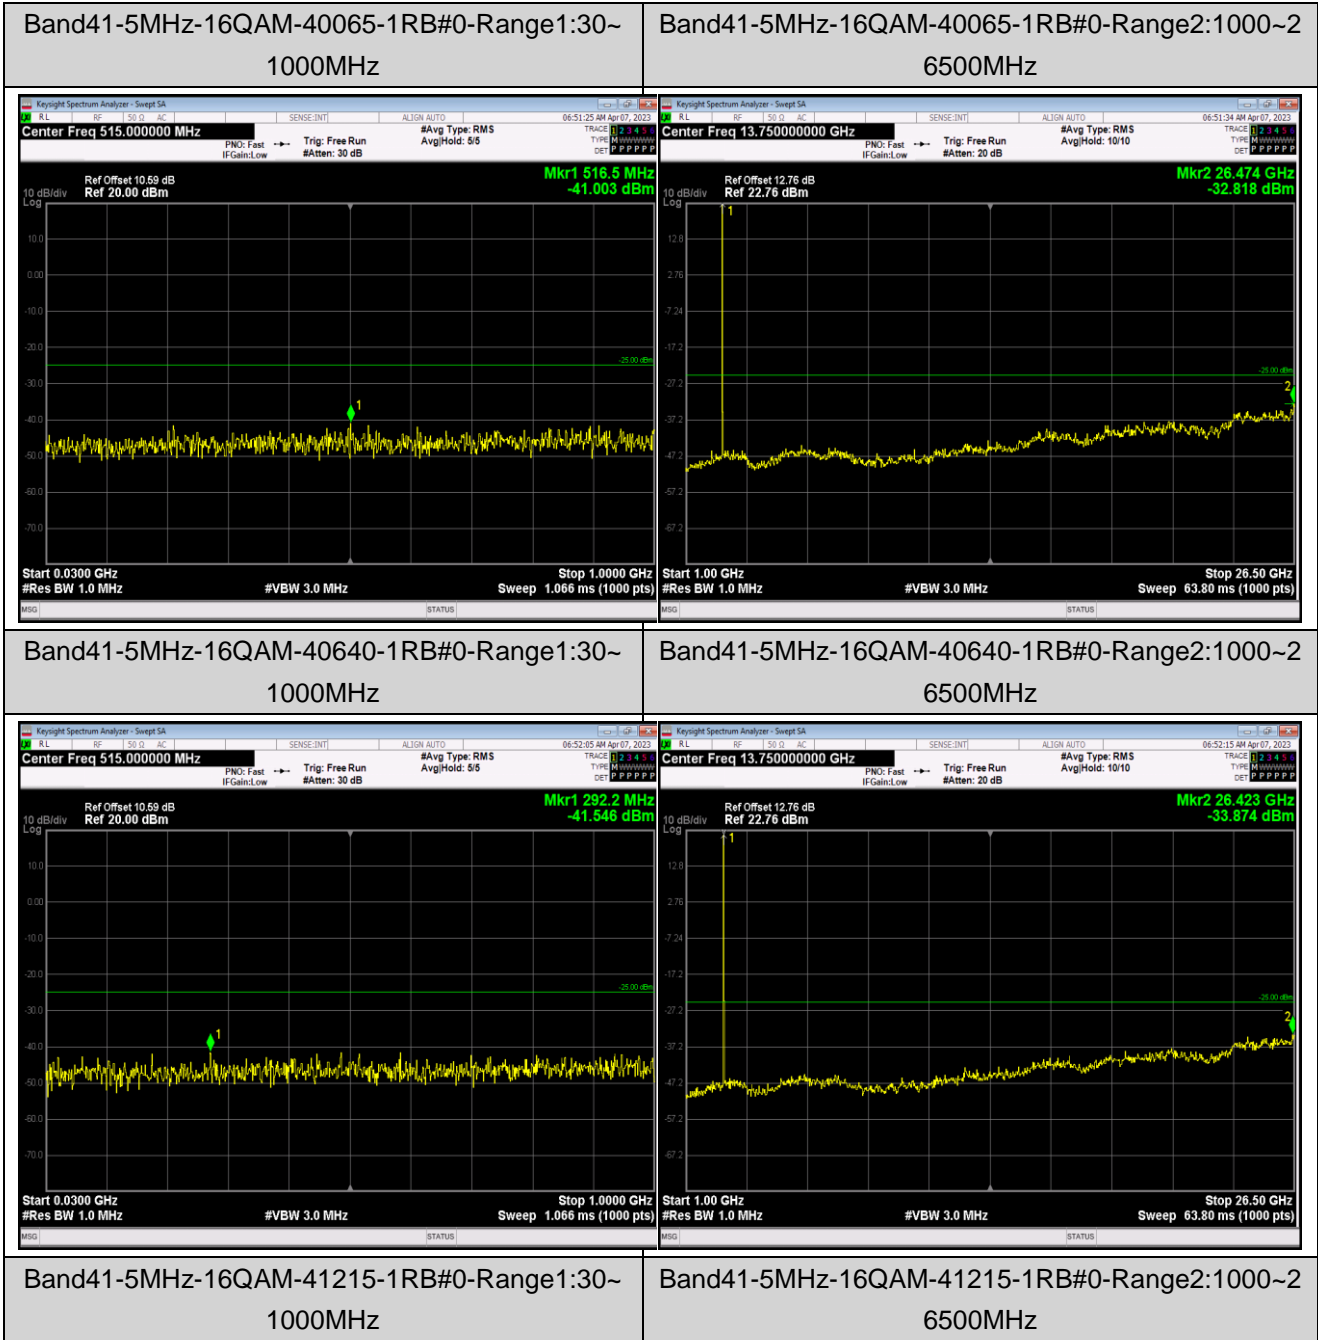

Band17-10MHz-16QAM-23800-1RB#0-Range1:30
~1000MHz

Band17-10MHz-16QAM-23800-1RB#0-Range2:1000~
10000MHz

Band17-10MHz-64QAM-23780-1RB#0-Range1:30
~1000MHz

Band17-10MHz-64QAM-23780-1RB#0-Range2:1000~
10000MHz

Band41-5MHz-QPSK-40640-1RB#0-Range1:30~1000MHz

Band41-5MHz-QPSK-40640-1RB#0-Range2:1000~26500MHz

Band41-5MHz-QPSK-41215-1RB#0-Range1:30~1000MHz

Band41-5MHz-QPSK-41215-1RB#0-Range2:1000~26500MHz

Band41-5MHz-64QAM-40065-1RB#0-Range1:30~1000MHz

Band41-5MHz-64QAM-40065-1RB#0-Range2:1000~6500MHz

Band41-5MHz-64QAM-40640-1RB#0-Range1:30~1000MHz

Band41-5MHz-64QAM-40640-1RB#0-Range2:1000~6500MHz

Band41-20MHz-QPSK-41140-1RB#0-Range1:30~1000MHz

Band41-20MHz-QPSK-41140-1RB#0-Range2:1000~26500MHz