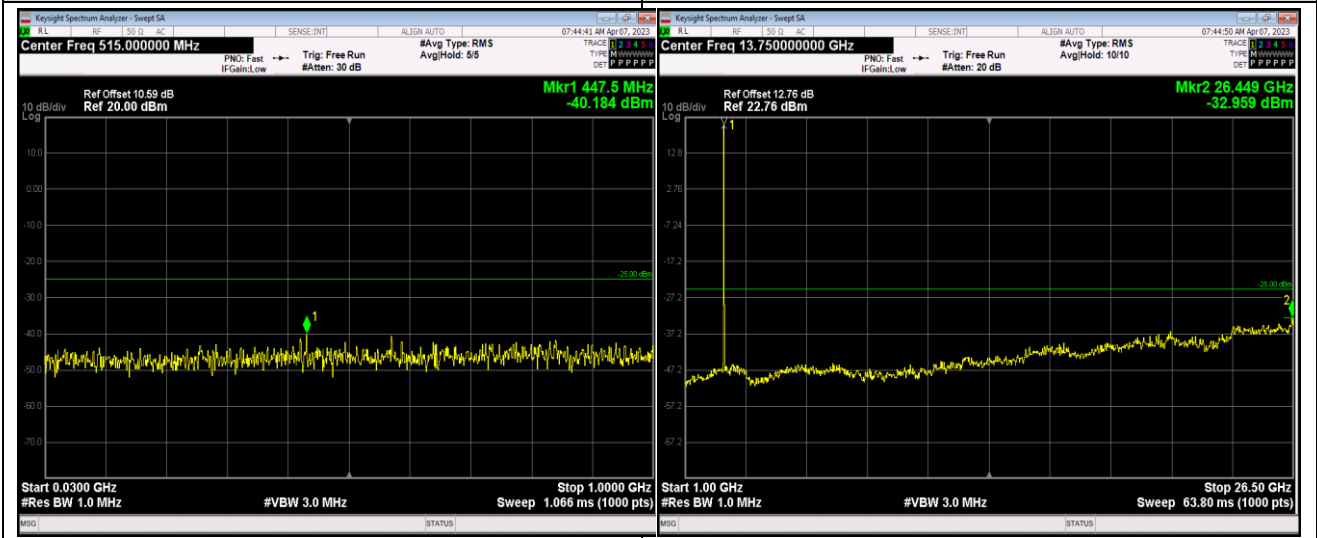

Band41-20MHz-64QAM-41140-1RB#0-Range1:30
~1000MHz

Band41-20MHz-64QAM-41140-1RB#0-Range2:1000~
26500MHz