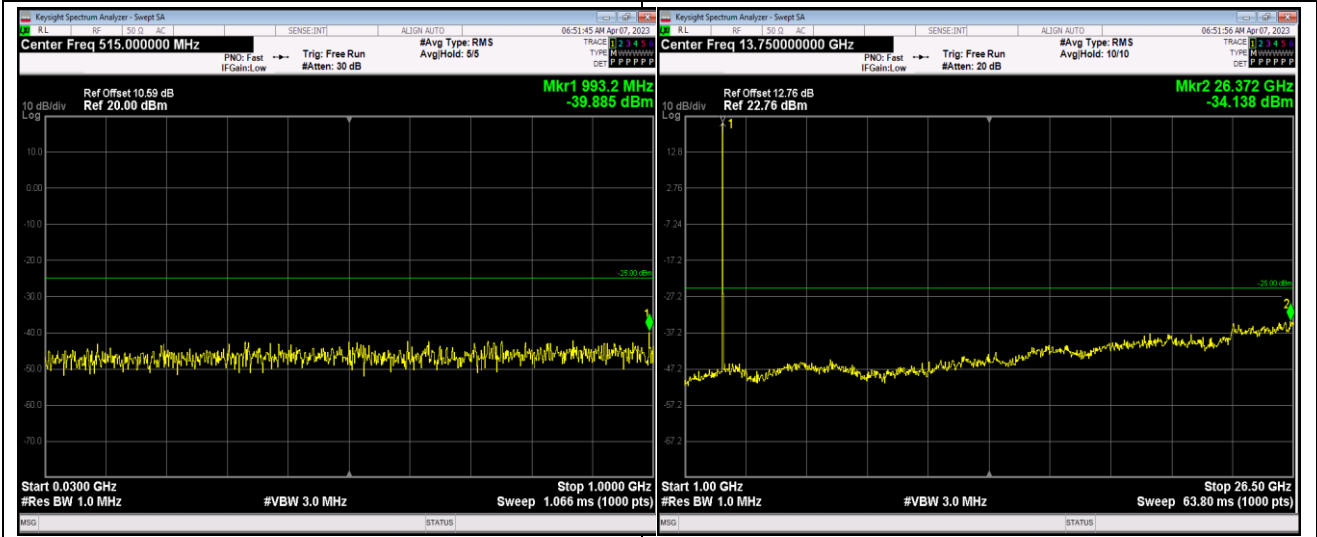

Band41-5MHz-QPSK-40640-1RB#0-Range1:30~1000MHz

Band41-5MHz-QPSK-41215-1RB#0-Range2:1000~26500MHz

Band41-5MHz-QPSK-40640-1RB#0-Range2:1000~26500MHz

Band41-5MHz-QPSK-41215-1RB#0-Range1:30~1000MHz