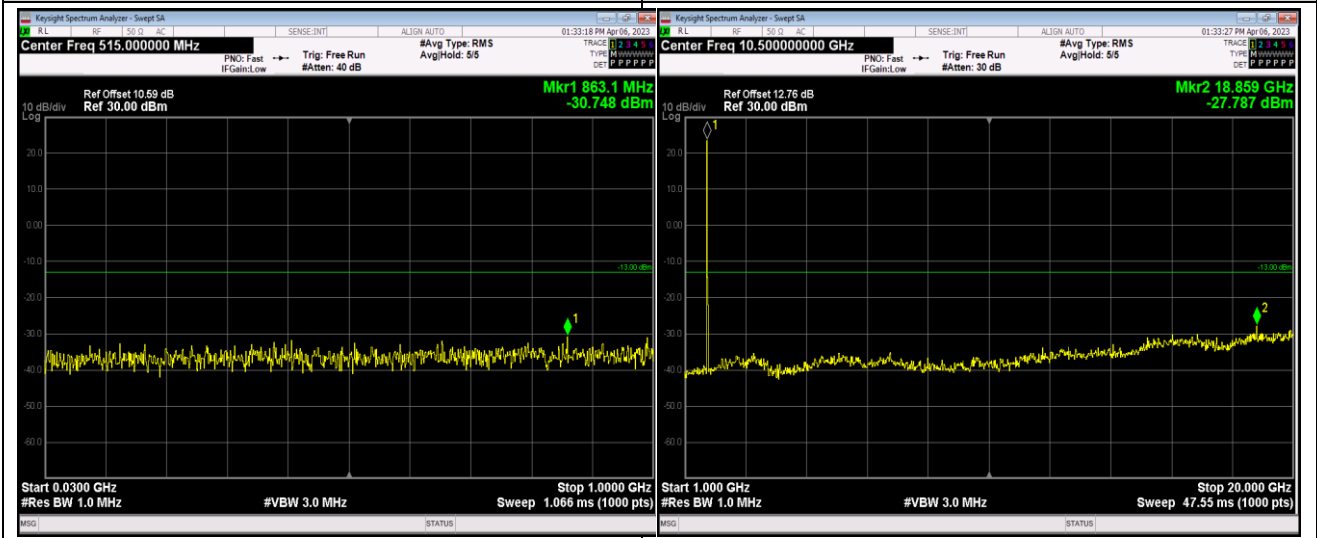

Band66-20MHz-QPSK-132072-1RB#0-Range1:30
~1000MHz

Band66-20MHz-QPSK-132072-1RB#0-Range2:1000~
20000MHz