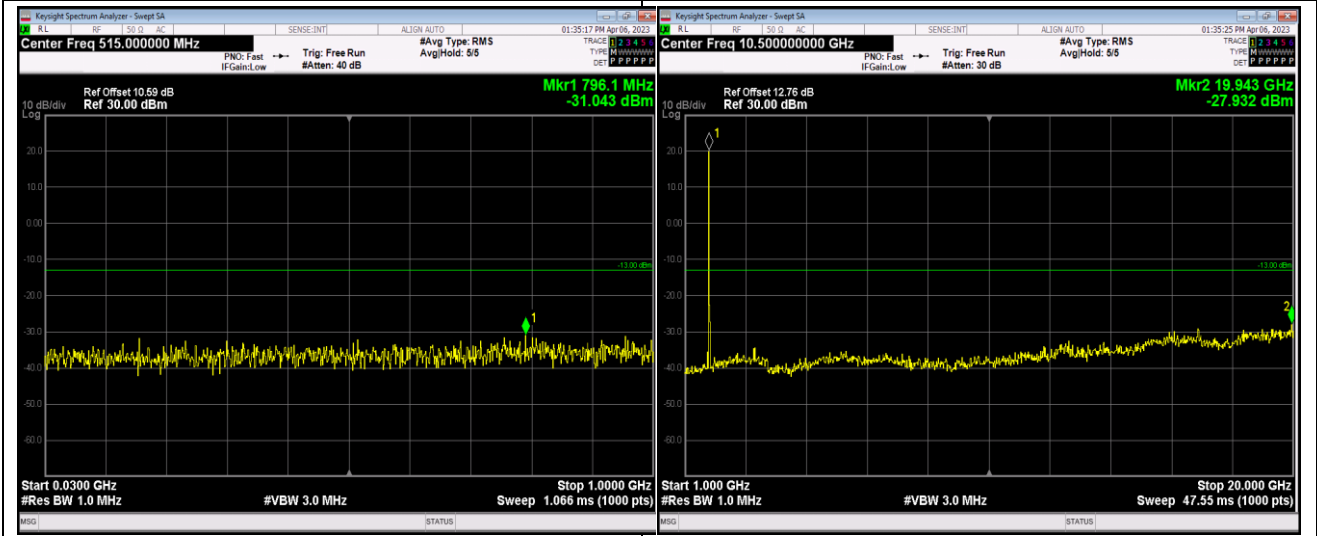

Band66-20MHz-16QAM-132572-1RB#0-Range1:3
0~1000MHz

Band66-20MHz-16QAM-132572-1RB#0-Range2:1000
~20000MHz