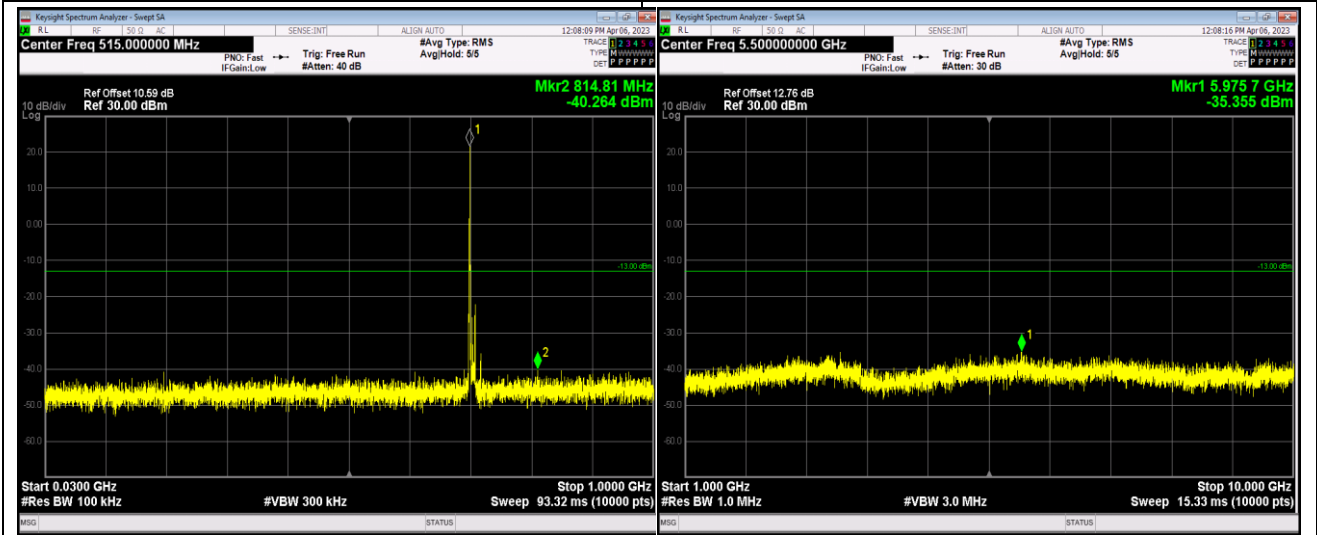

Band17-10MHz-16QAM-23800-1RB#0-Range1:30
~1000MHz

Band17-10MHz-16QAM-23800-1RB#0-Range2:1000~
10000MHz

Band17-10MHz-64QAM-23780-1RB#0-Range1:30
~1000MHz

Band17-10MHz-64QAM-23780-1RB#0-Range2:1000~
10000MHz