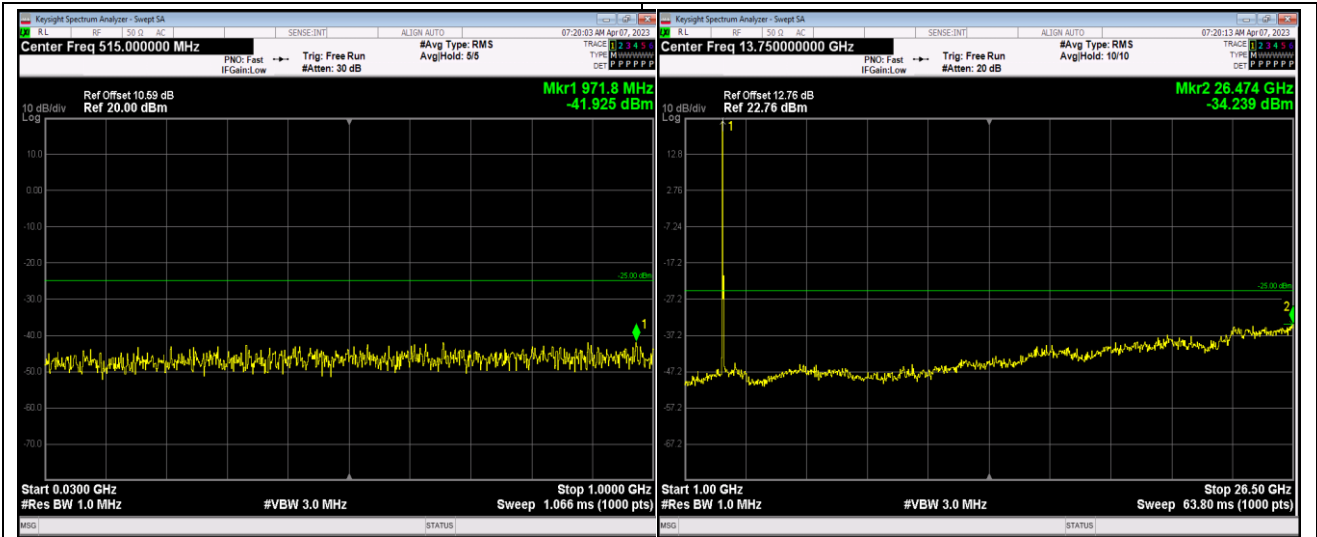

Band41-5MHz-64QAM-40065-1RB#0-Range2:1000~6500MHz

Band41-5MHz-64QAM-40640-1RB#0-Range1:30~1000MHz

Band41-5MHz-64QAM-40640-1RB#0-Range2:1000~6500MHz

Band41-20MHz-QPSK-41140-1RB#0-Range1:30~1000MHz

Band41-20MHz-QPSK-41140-1RB#0-Range2:1000~26500MHz