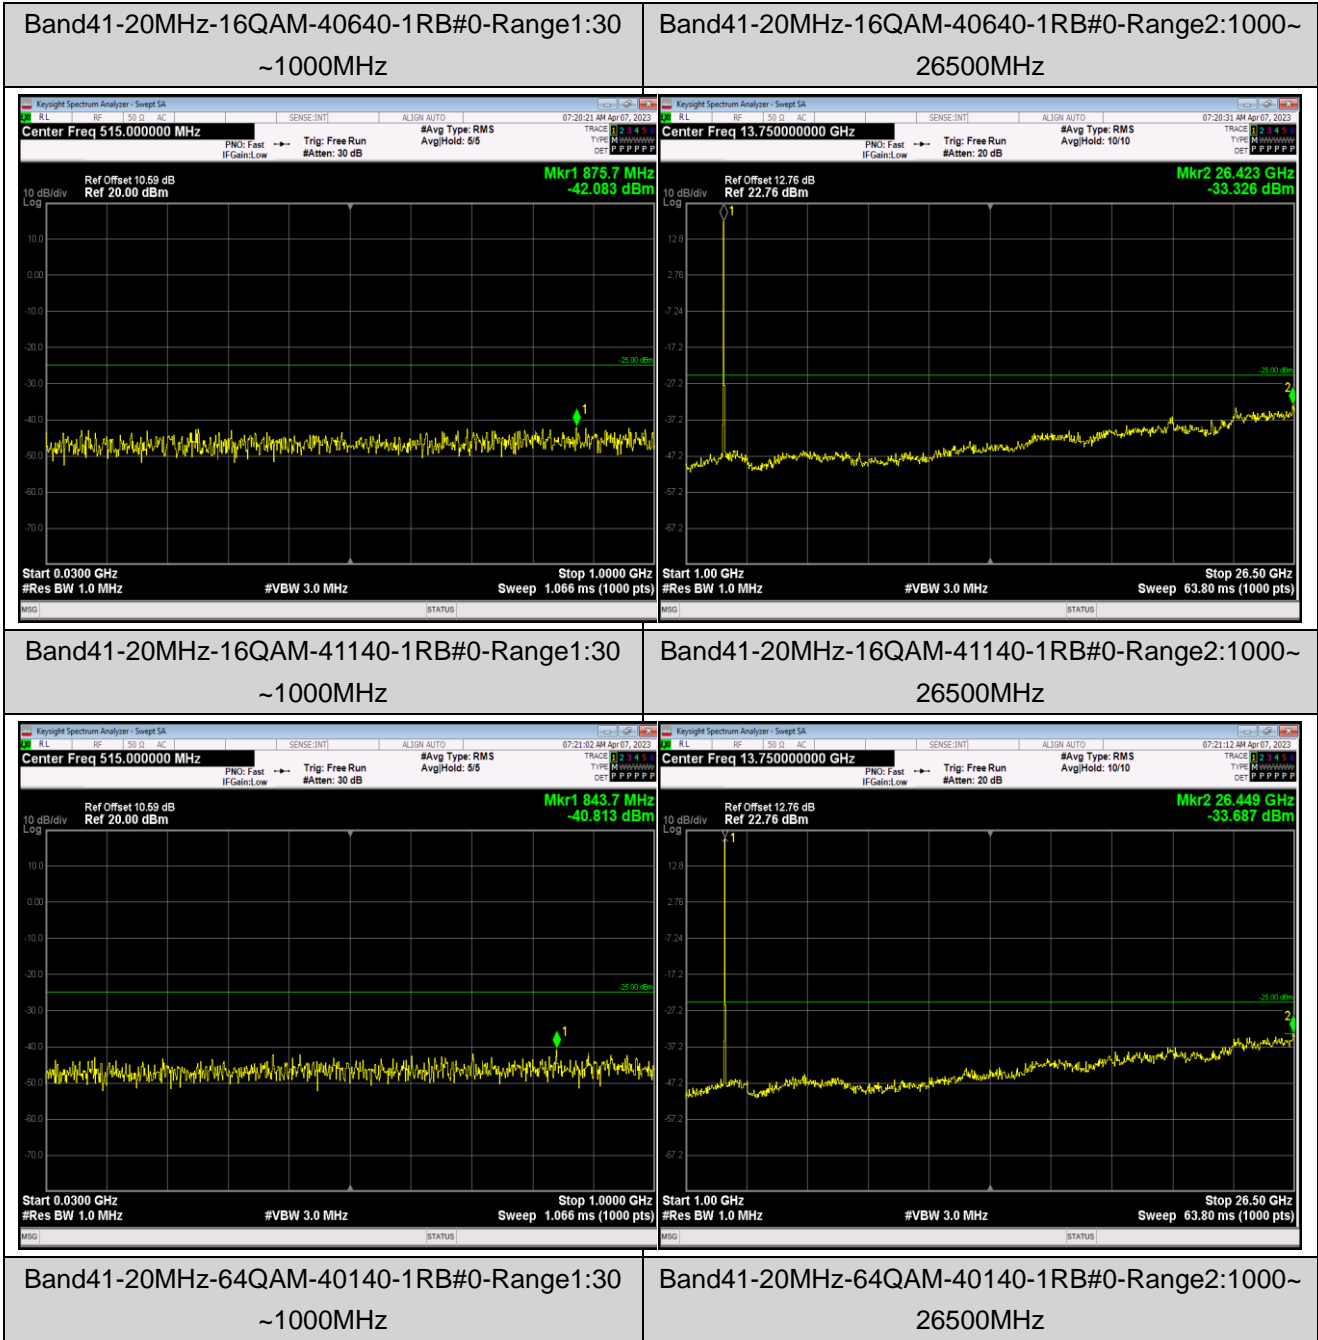

Band41-5MHz-64QAM-40065-1RB#0-Range2:1000~6500MHz

Band41-5MHz-64QAM-40640-1RB#0-Range1:30~1000MHz

Band41-5MHz-64QAM-40640-1RB#0-Range2:1000~6500MHz

Band41-20MHz-QPSK-41140-1RB#0-Range1:30~1000MHz

Band41-20MHz-QPSK-41140-1RB#0-Range2:1000~26500MHz

Band41-20MHz-16QAM-40140-1RB#0-Range1:30~1000MHz

Band41-20MHz-16QAM-40140-1RB#0-Range2:1000~26500MHz

Band41-20MHz-64QAM-40640-1RB#0-Range1:30
~1000MHz

Band41-20MHz-64QAM-40640-1RB#0-Range2:1000~
26500MHz