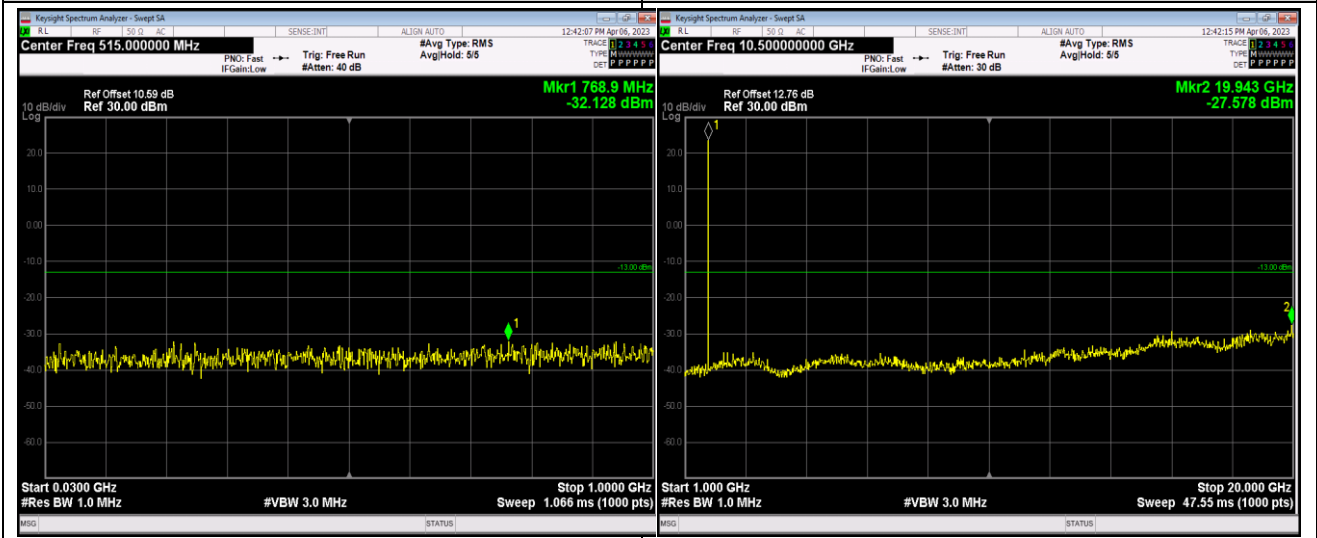

Band66-1.4MHz-16QAM-132322-1RB#0-Range1:3
0~1000MHz

Band66-1.4MHz-16QAM-132322-1RB#0-Range2:100
0~20000MHz