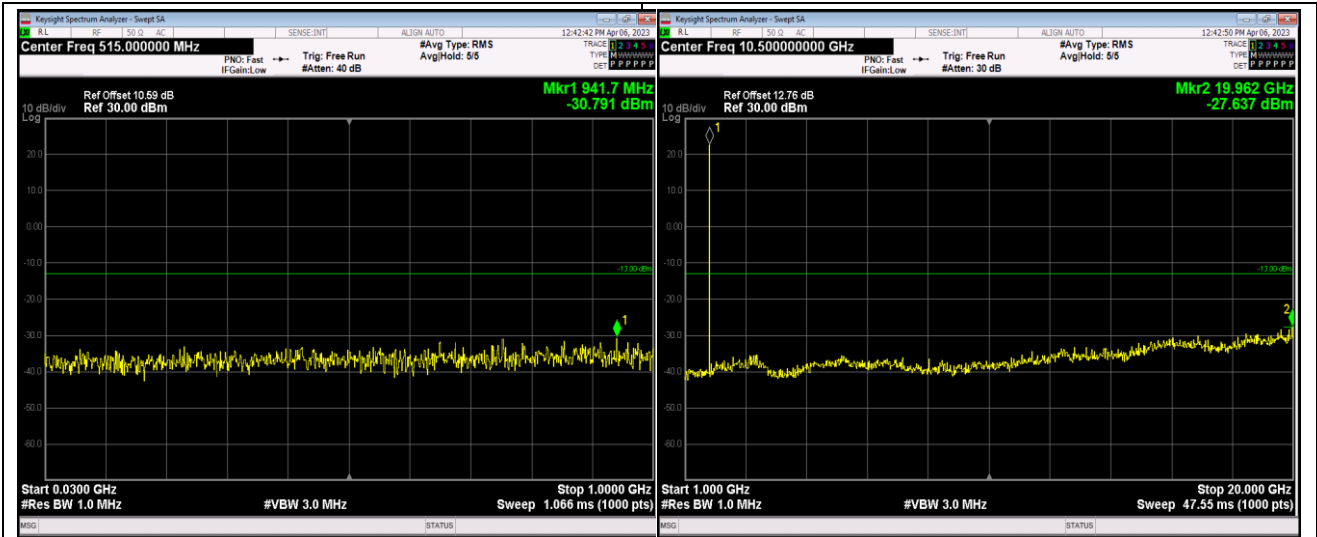

Band66-1.4MHz-16QAM-131979-1RB#0-Range2:100
0~20000MHz

Band66-1.4MHz-16QAM-131979-1RB#0-Range1:3
0~1000MHz