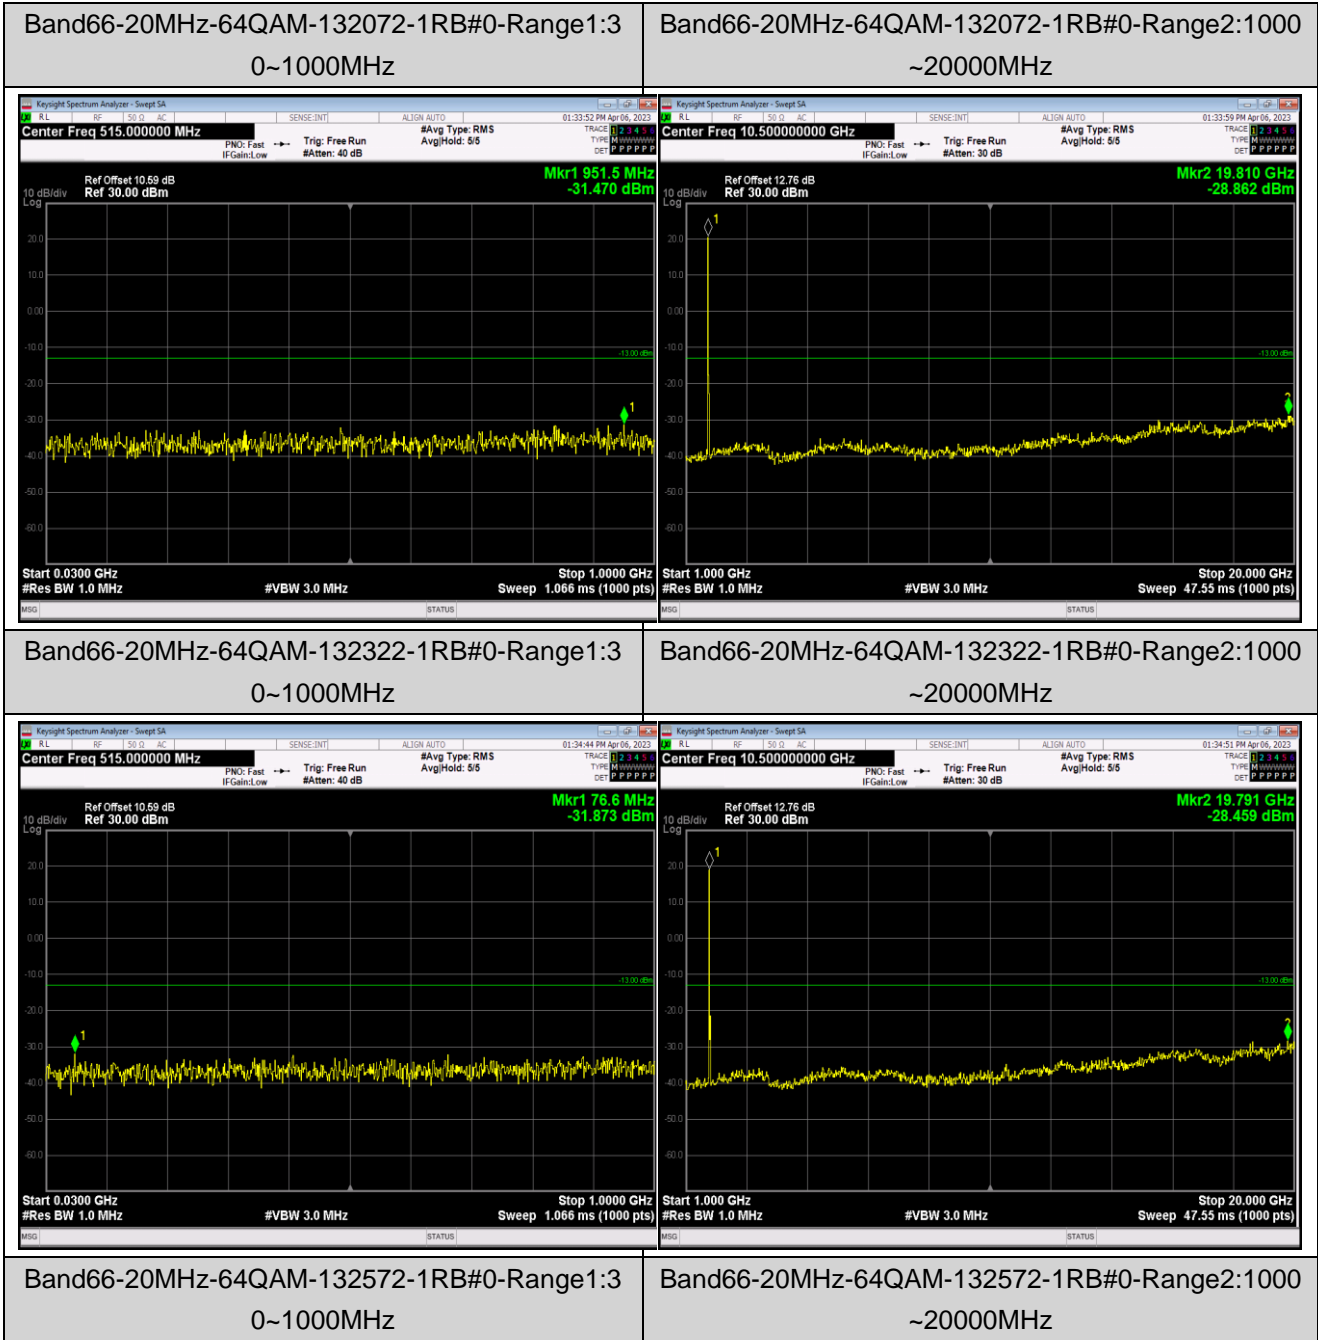

Band66-20MHz-QPSK-132072-1RB#0-Range1:30
~1000MHz

Band66-20MHz-QPSK-132072-1RB#0-Range2:1000~
20000MHz

Band66-20MHz-16QAM-132322-1RB#0-Range1:3
0~1000MHz

Band66-20MHz-16QAM-132322-1RB#0-Range2:1000
~20000MHz

Band66-20MHz-16QAM-132572-1RB#0-Range1:3
0~1000MHz

Band66-20MHz-16QAM-132572-1RB#0-Range2:1000
~20000MHz

Band71-5MHz-QPSK-133147-1RB#0-Range1:30~1000MHz

Band71-5MHz-QPSK-133147-1RB#0-Range2:1000~10000MHz