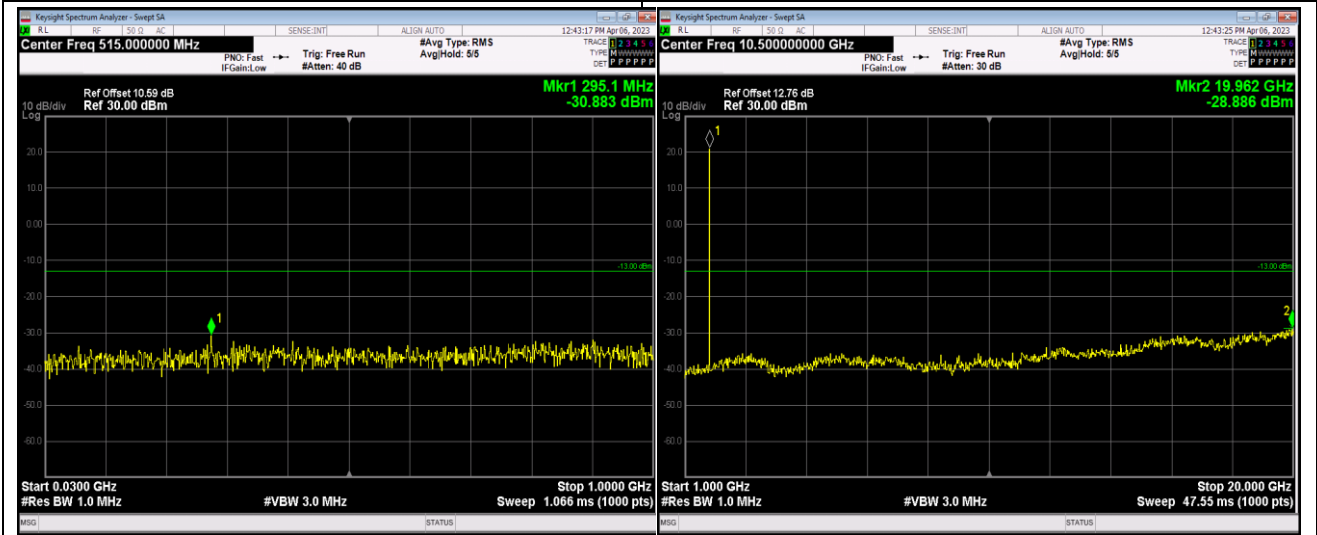

Band66-1.4MHz-16QAM-132322-1RB#0-Range1:3
0~1000MHz

Band66-1.4MHz-16QAM-132322-1RB#0-Range2:100
0~20000MHz

Band66-1.4MHz-64QAM-132665-1RB#0-Range1:3
0~1000MHz

Band66-1.4MHz-64QAM-132665-1RB#0-Range2:100
0~20000MHz