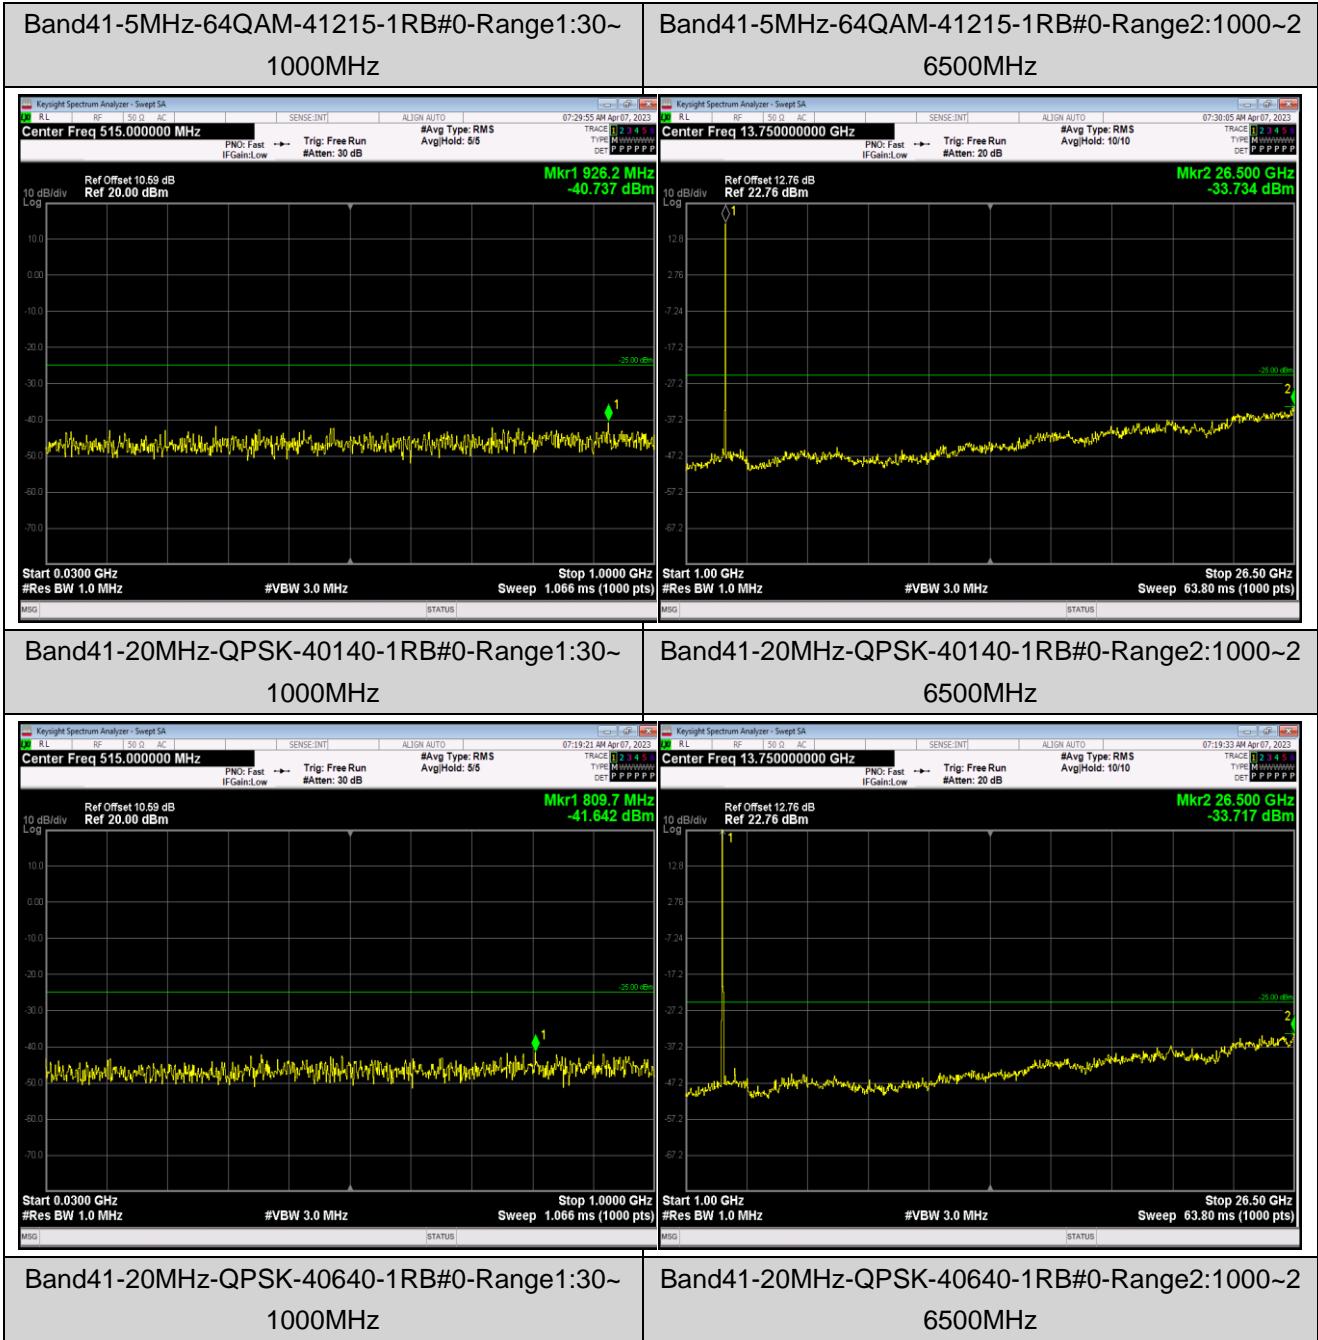

Band17-10MHz-16QAM-23800-1RB#0-Range1:30
~1000MHz

Band17-10MHz-16QAM-23800-1RB#0-Range2:1000~
10000MHz

Band17-10MHz-64QAM-23780-1RB#0-Range1:30
~1000MHz

Band17-10MHz-64QAM-23780-1RB#0-Range2:1000~
10000MHz

Band41-5MHz-QPSK-40640-1RB#0-Range1:30~1000MHz

Band41-5MHz-QPSK-40640-1RB#0-Range2:1000~26500MHz

Band41-5MHz-QPSK-41215-1RB#0-Range1:30~1000MHz

Band41-5MHz-QPSK-41215-1RB#0-Range2:1000~26500MHz

Band41-5MHz-64QAM-40065-1RB#0-Range1:30~1000MHz

Band41-5MHz-64QAM-40065-1RB#0-Range2:1000~6500MHz

Band41-5MHz-64QAM-40640-1RB#0-Range1:30~1000MHz

Band41-5MHz-64QAM-40640-1RB#0-Range2:1000~6500MHz

Band41-20MHz-QPSK-41140-1RB#0-Range1:30~1000MHz

Band41-20MHz-QPSK-41140-1RB#0-Range2:1000~26500MHz