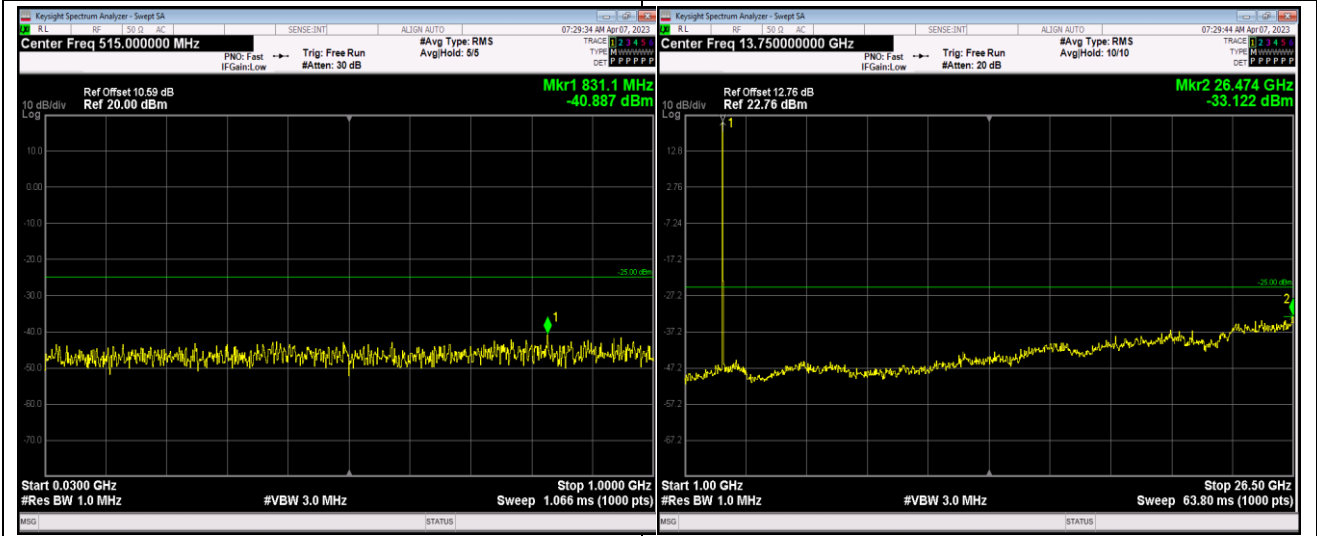

Band41-5MHz-64QAM-40640-1RB#0-Range1:30~1000MHz

Band41-5MHz-64QAM-40640-1RB#0-Range2:1000~6500MHz