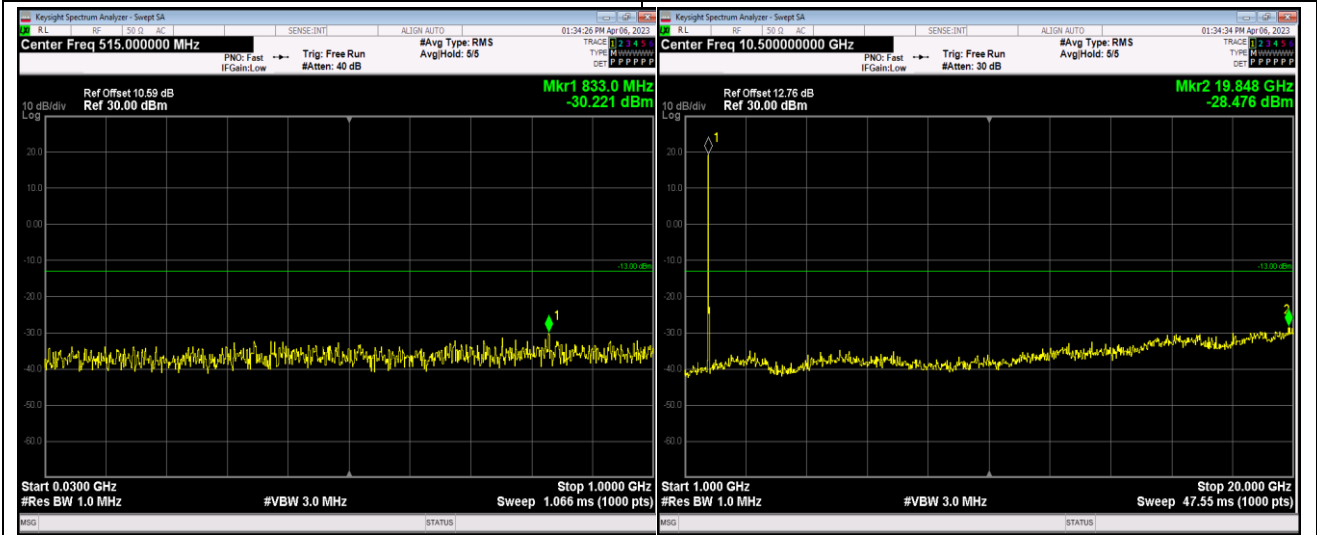

Band66-20MHz-QPSK-132072-1RB#0-Range1:30
~1000MHz

Band66-20MHz-QPSK-132072-1RB#0-Range2:1000~
20000MHz

Band66-20MHz-16QAM-132322-1RB#0-Range1:3
0~1000MHz

Band66-20MHz-16QAM-132322-1RB#0-Range2:1000
~20000MHz