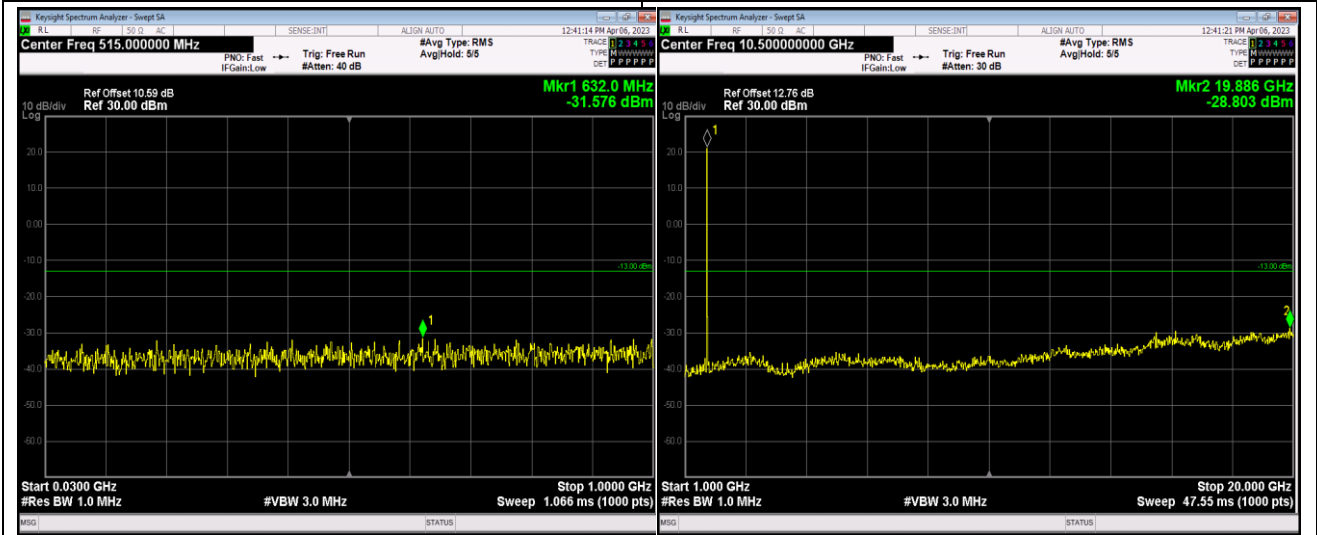

Band41-20MHz-64QAM-41140-1RB#0-Range1:30
~1000MHz

Band41-20MHz-64QAM-41140-1RB#0-Range2:1000~
26500MHz

Band66-1.4MHz-16QAM-131979-1RB#0-Range1:3
0~1000MHz

Band66-1.4MHz-16QAM-131979-1RB#0-Range2:100
0~20000MHz