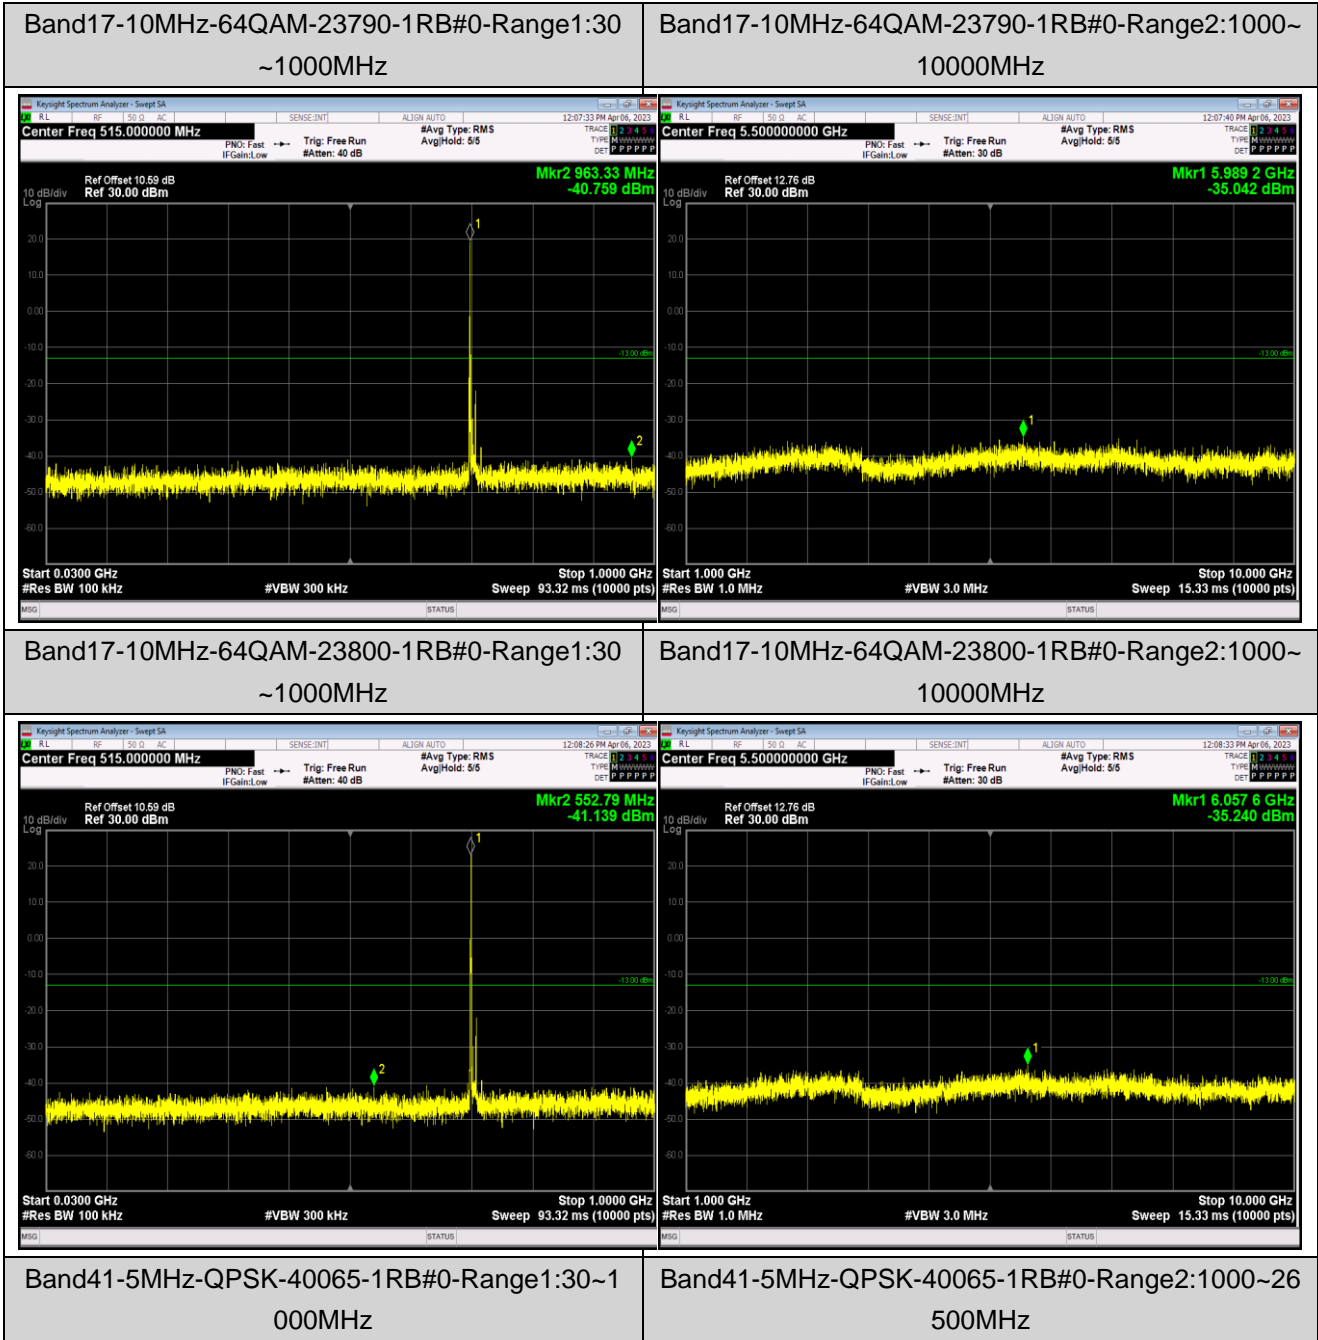

Band17-10MHz-16QAM-23800-1RB#0-Range1:30
~1000MHz

Band17-10MHz-16QAM-23800-1RB#0-Range2:1000~
10000MHz

Band17-10MHz-64QAM-23780-1RB#0-Range1:30
~1000MHz

Band17-10MHz-64QAM-23780-1RB#0-Range2:1000~
10000MHz

Band41-5MHz-QPSK-40640-1RB#0-Range1:30~1000MHz

Band41-5MHz-QPSK-40640-1RB#0-Range2:1000~26500MHz

Band41-5MHz-QPSK-41215-1RB#0-Range1:30~1000MHz

Band41-5MHz-QPSK-41215-1RB#0-Range2:1000~26500MHz

Band41-5MHz-64QAM-40065-1RB#0-Range1:30~1000MHz