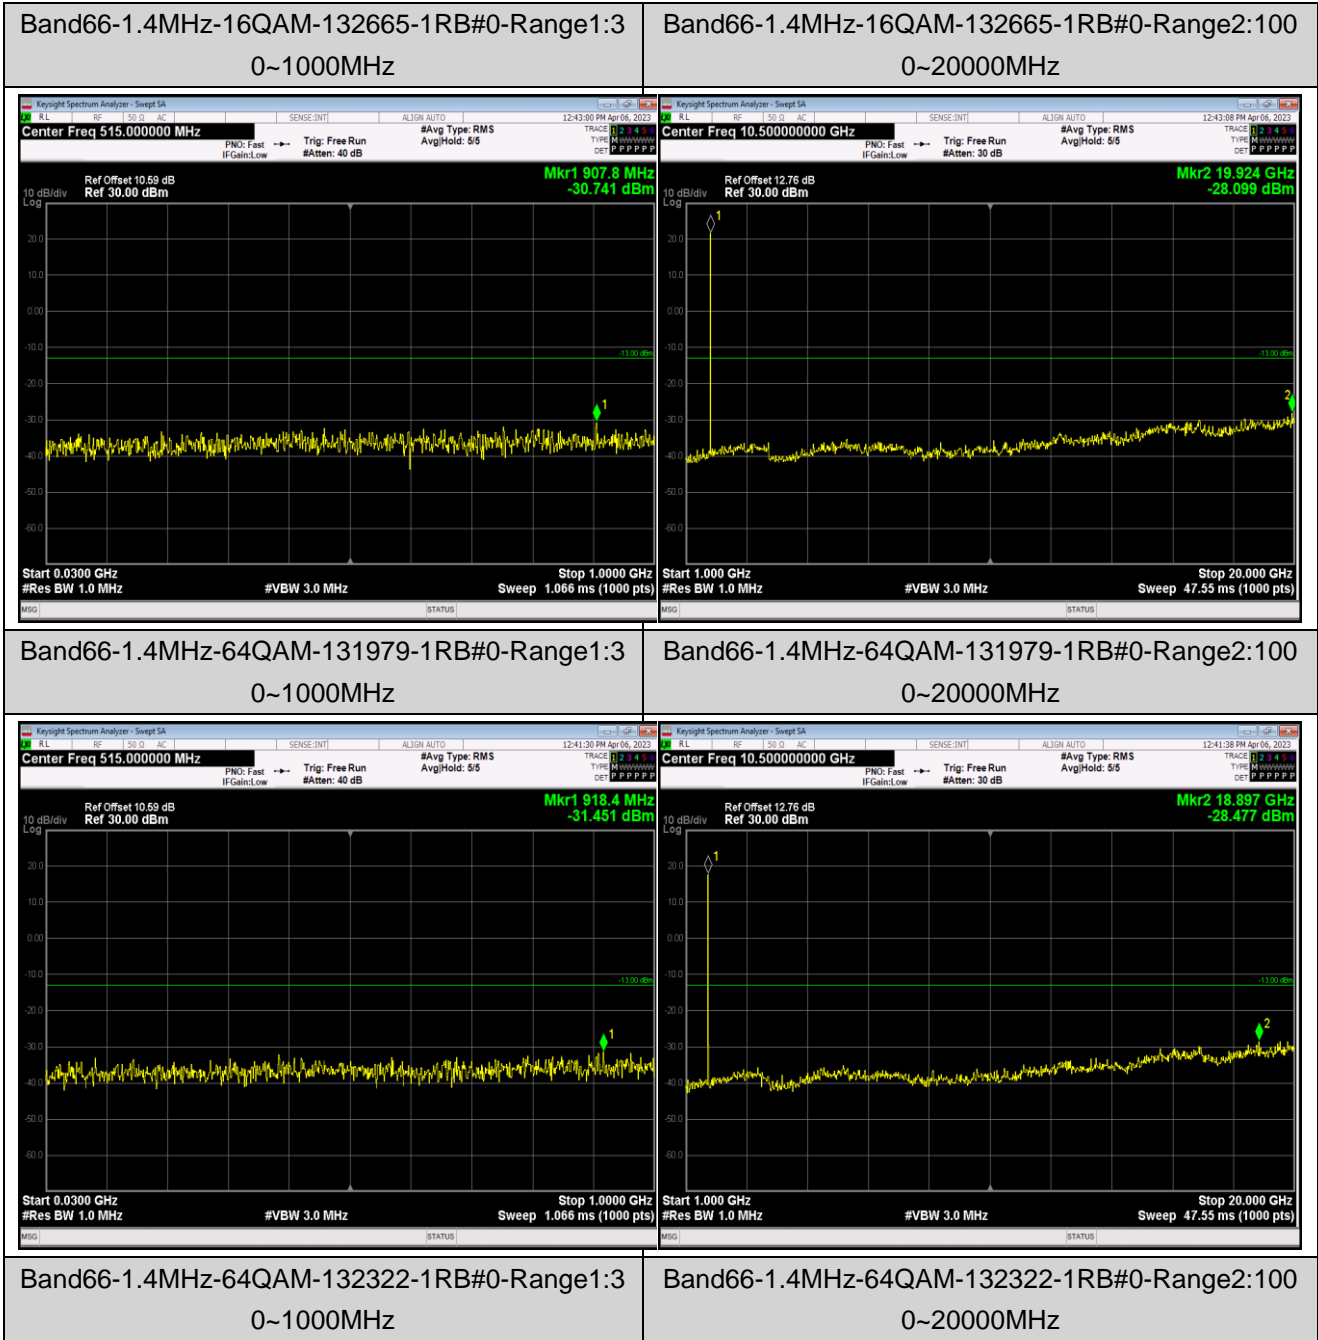

Band41-20MHz-64QAM-41140-1RB#0-Range1:30
~1000MHz

Band41-20MHz-64QAM-41140-1RB#0-Range2:1000~
26500MHz

Band66-1.4MHz-16QAM-131979-1RB#0-Range1:3
0~1000MHz

Band66-1.4MHz-16QAM-131979-1RB#0-Range2:100
0~20000MHz

Band66-1.4MHz-16QAM-132322-1RB#0-Range1:3
0~1000MHz

Band66-1.4MHz-16QAM-132322-1RB#0-Range2:100
0~20000MHz

Band66-1.4MHz-64QAM-132665-1RB#0-Range1:3
0~1000MHz

Band66-1.4MHz-64QAM-132665-1RB#0-Range2:100
0~20000MHz