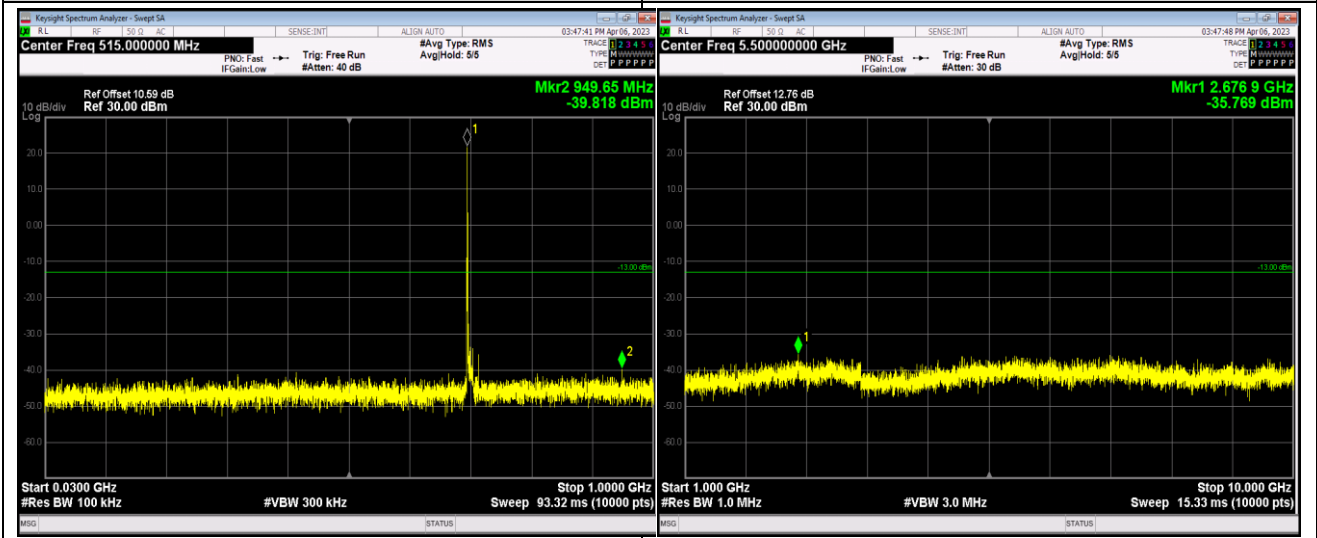

Band12-10MHz-16QAM-23095-1RB#0-Range1:30
~1000MHz

Band12-10MHz-16QAM-23095-1RB#0-Range2:1000~
10000MHz