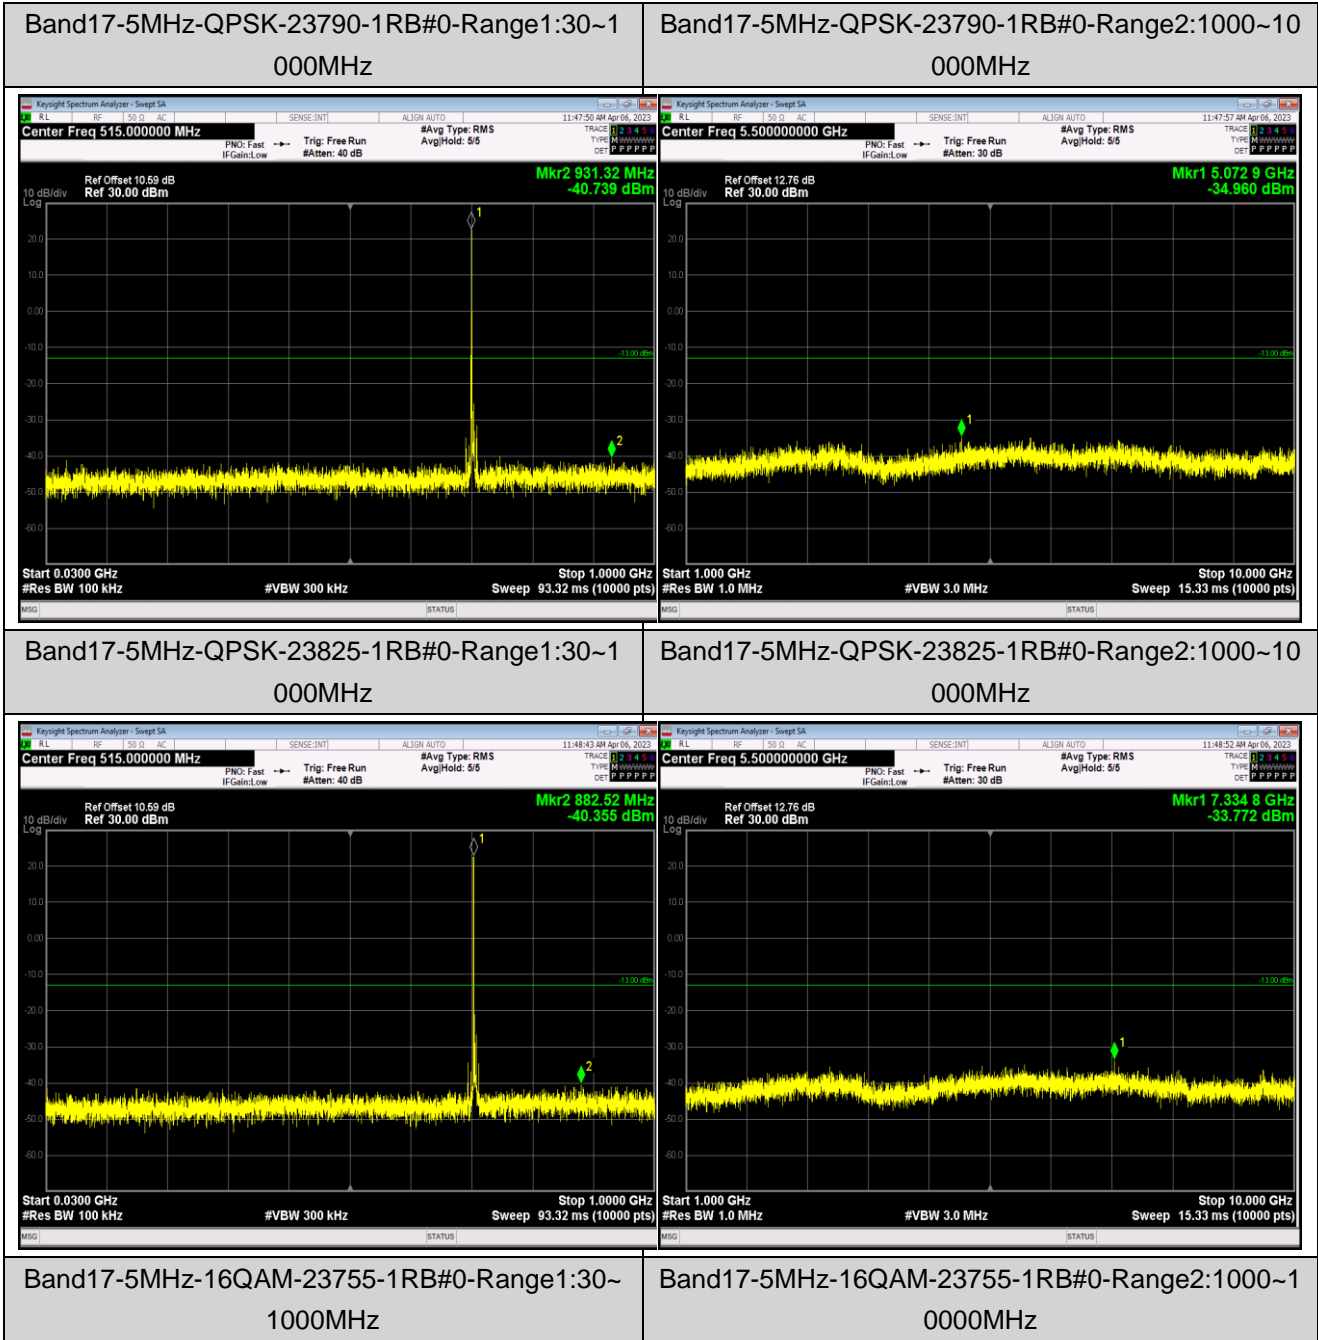

Band5-10MHz-QPSK-20525-1RB#0-Range2:1000~10000MHz

Band5-10MHz-QPSK-20600-1RB#0-Range1:30~1000MHz

Band5-10MHz-QPSK-20600-1RB#0-Range2:1000~10000MHz

Band5-10MHz-64QAM-20450-1RB#0-Range1:30~1000MHz

Band5-10MHz-64QAM-20450-1RB#0-Range2:1000~10000MHz

Band12-1.4MHz-64QAM-23173-1RB#0-Range2:1000
~10000MHz

Band12-10MHz-16QAM-23060-1RB#0-Range1:30
~1000MHz

Band12-10MHz-16QAM-23060-1RB#0-Range2:1000~
10000MHz

Band12-10MHz-16QAM-23095-1RB#0-Range1:30
~1000MHz

Band12-10MHz-16QAM-23095-1RB#0-Range2:1000~
10000MHz

Band12-10MHz-64QAM-23130-1RB#0-Range1:30~1000MHz

Band12-10MHz-64QAM-23130-1RB#0-Range2:1000~10000MHz

Band17-5MHz-QPSK-23755-1RB#0-Range1:30~1000MHz

Band17-5MHz-QPSK-23755-1RB#0-Range2:1000~10000MHz

Band17-5MHz-16QAM-23790-1RB#0-Range1:30~1000MHz

Band17-5MHz-16QAM-23790-1RB#0-Range2:1000~10000MHz

Band17-5MHz-16QAM-23825-1RB#0-Range1:30~1000MHz

Band17-5MHz-16QAM-23825-1RB#0-Range2:1000~10000MHz

Band17-10MHz-QPSK-23780-1RB#0-Range1:30~1000MHz