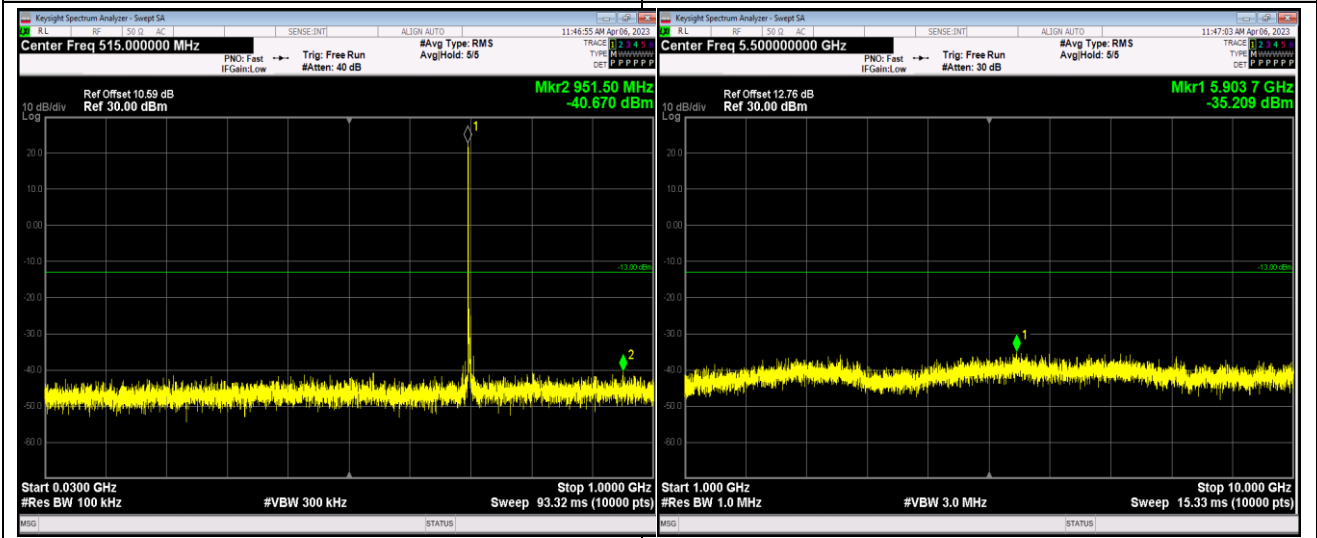

Band12-10MHz-16QAM-23095-1RB#0-Range2:1000~
10000MHz

Band12-10MHz-64QAM-23130-1RB#0-Range1:30~1000MHz

Band12-10MHz-64QAM-23130-1RB#0-Range2:1000~10000MHz

Band17-5MHz-QPSK-23755-1RB#0-Range1:30~1000MHz

Band17-5MHz-QPSK-23755-1RB#0-Range2:1000~10000MHz