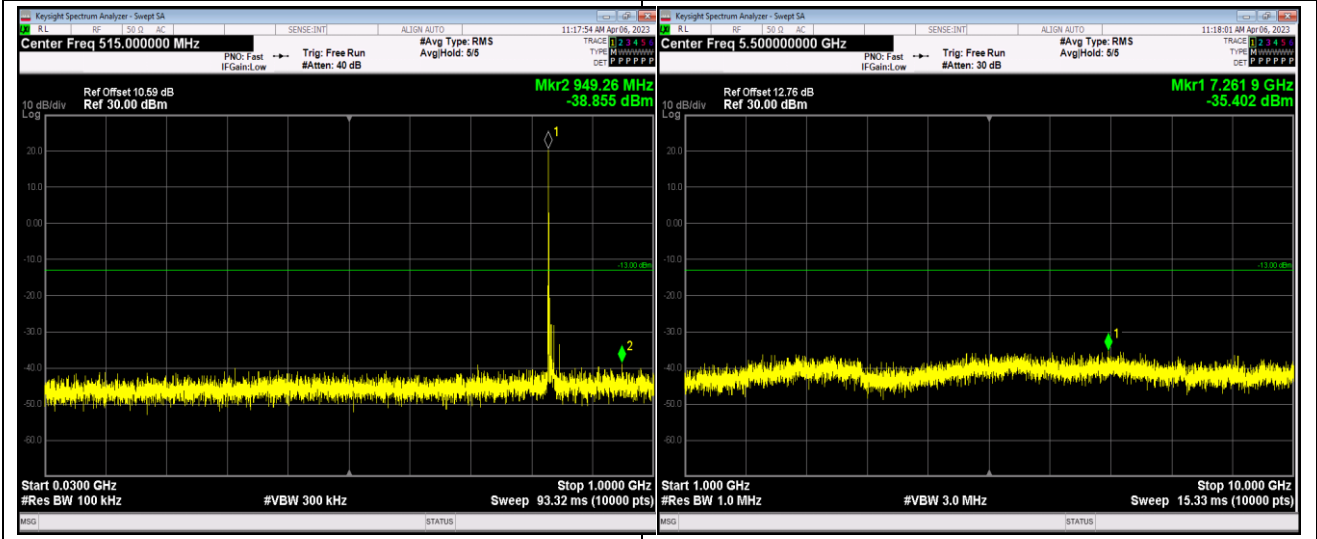

Band5-10MHz-64QAM-20525-1RB#0-Range1:30~1000MHz

Band5-10MHz-64QAM-20525-1RB#0-Range2:1000~10000MHz