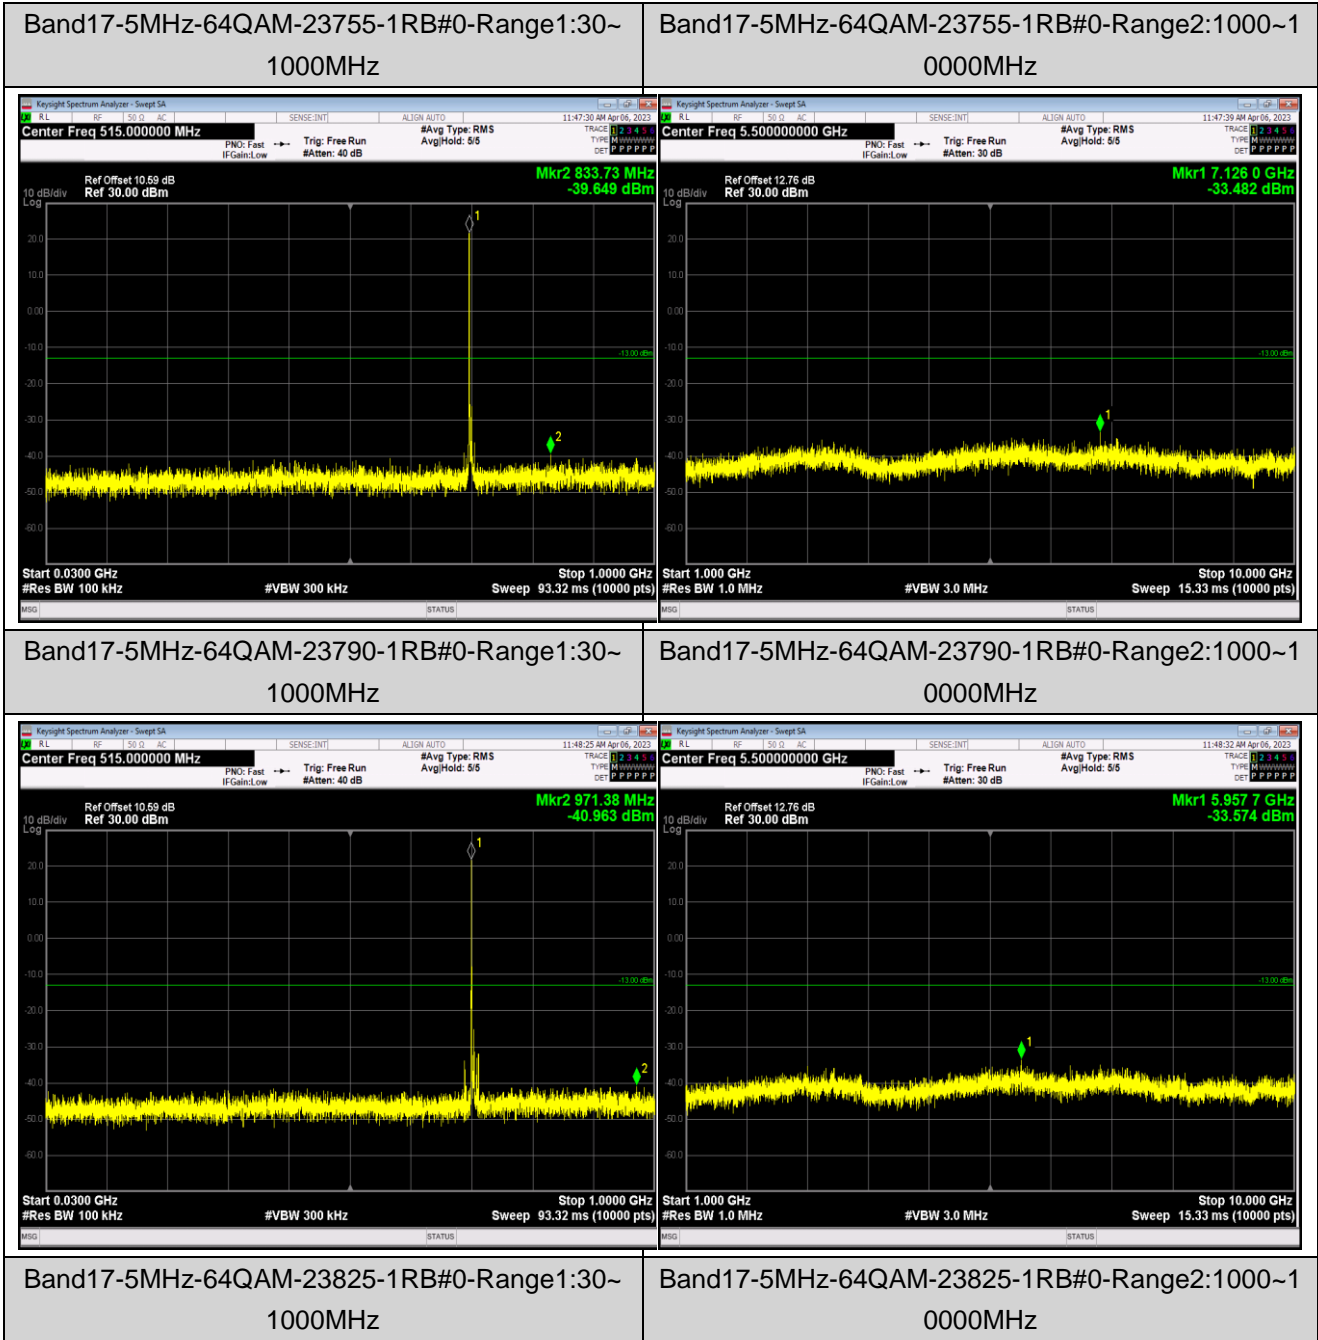

Band5-10MHz-QPSK-20525-1RB#0-Range2:1000~10000MHz

Band5-10MHz-QPSK-20600-1RB#0-Range1:30~1000MHz

Band5-10MHz-QPSK-20600-1RB#0-Range2:1000~10000MHz

Band5-10MHz-64QAM-20450-1RB#0-Range1:30~1000MHz

Band5-10MHz-64QAM-20450-1RB#0-Range2:1000~10000MHz

Band12-10MHz-16QAM-23095-1RB#0-Range2:1000~
10000MHz

Band12-10MHz-64QAM-23130-1RB#0-Range1:30~1000MHz

Band12-10MHz-64QAM-23130-1RB#0-Range2:1000~10000MHz

Band17-5MHz-QPSK-23755-1RB#0-Range1:30~1000MHz

Band17-5MHz-QPSK-23755-1RB#0-Range2:1000~10000MHz

Band17-5MHz-16QAM-23790-1RB#0-Range1:30~1000MHz

Band17-5MHz-16QAM-23790-1RB#0-Range2:1000~10000MHz

Band17-5MHz-16QAM-23825-1RB#0-Range1:30~1000MHz

Band17-5MHz-16QAM-23825-1RB#0-Range2:1000~10000MHz

Band17-10MHz-QPSK-23780-1RB#0-Range1:30~1000MHz

Band17-10MHz-QPSK-23780-1RB#0-Range2:1000~10000MHz

Band17-10MHz-QPSK-23790-1RB#0-Range1:30~1000MHz

Band17-10MHz-QPSK-23790-1RB#0-Range2:1000~10000MHz