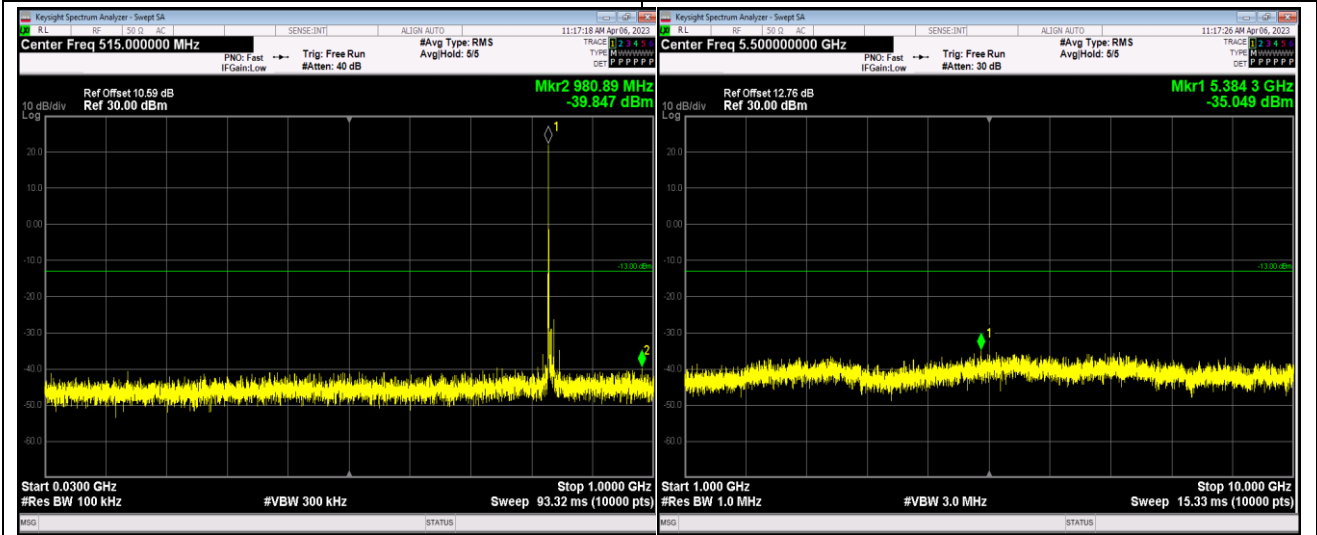

Band5-1.4MHz-16QAM-20643-1RB#0-Range1:30~1000MHz

Band5-1.4MHz-16QAM-20643-1RB#0-Range2:1000~10000MHz

Band5-1.4MHz-64QAM-20407-1RB#0-Range1:30~1000MHz

Band5-1.4MHz-64QAM-20407-1RB#0-Range2:1000~10000MHz

Band5-10MHz-QPSK-20525-1RB#0-Range1:30~1000MHz

Band5-10MHz-QPSK-20525-1RB#0-Range2:1000~10000MHz

Band5-10MHz-QPSK-20600-1RB#0-Range1:30~1000MHz

Band5-10MHz-QPSK-20600-1RB#0-Range2:1000~10000MHz

Band5-10MHz-64QAM-20450-1RB#0-Range1:30~1000MHz

Band5-10MHz-64QAM-20450-1RB#0-Range2:1000~10000MHz