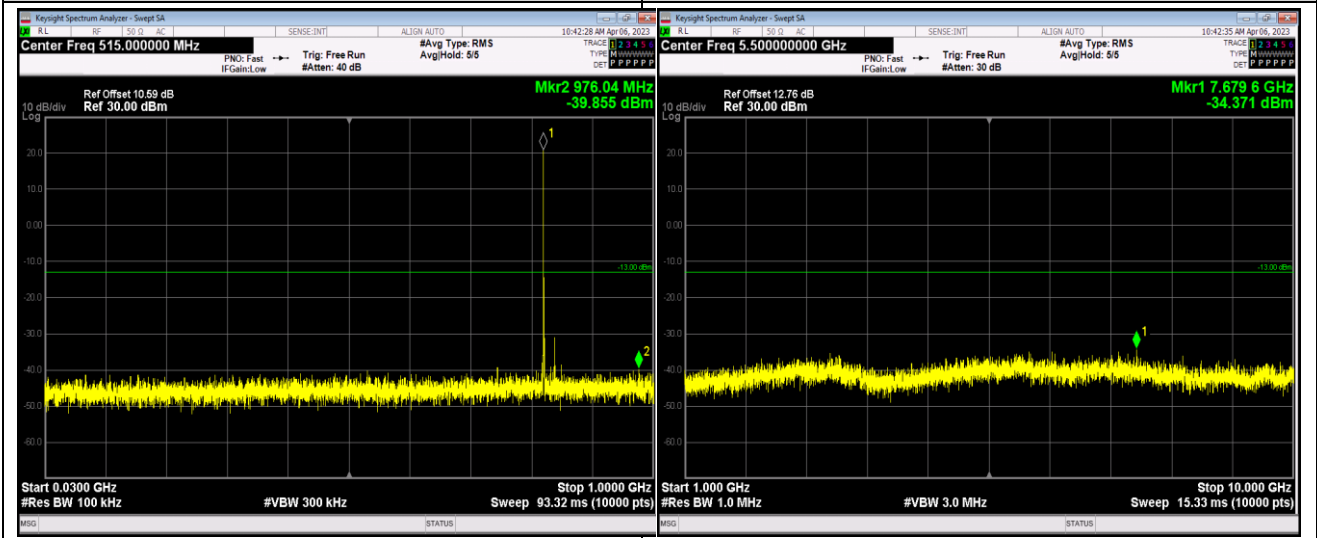

Band5-1.4MHz-16QAM-20643-1RB#0-Range1:30~1000MHz

Band5-1.4MHz-16QAM-20643-1RB#0-Range2:1000~10000MHz

Band5-1.4MHz-64QAM-20407-1RB#0-Range1:30~1000MHz

Band5-1.4MHz-64QAM-20407-1RB#0-Range2:1000~10000MHz

Band5-10MHz-QPSK-20525-1RB#0-Range1:30~1000MHz

Band5-10MHz-QPSK-20525-1RB#0-Range2:1000~10000MHz

Band5-10MHz-QPSK-20600-1RB#0-Range1:30~1000MHz

Band5-10MHz-QPSK-20600-1RB#0-Range2:1000~10000MHz

Band5-10MHz-64QAM-20450-1RB#0-Range1:30~1000MHz

Band5-10MHz-64QAM-20450-1RB#0-Range2:1000~10000MHz