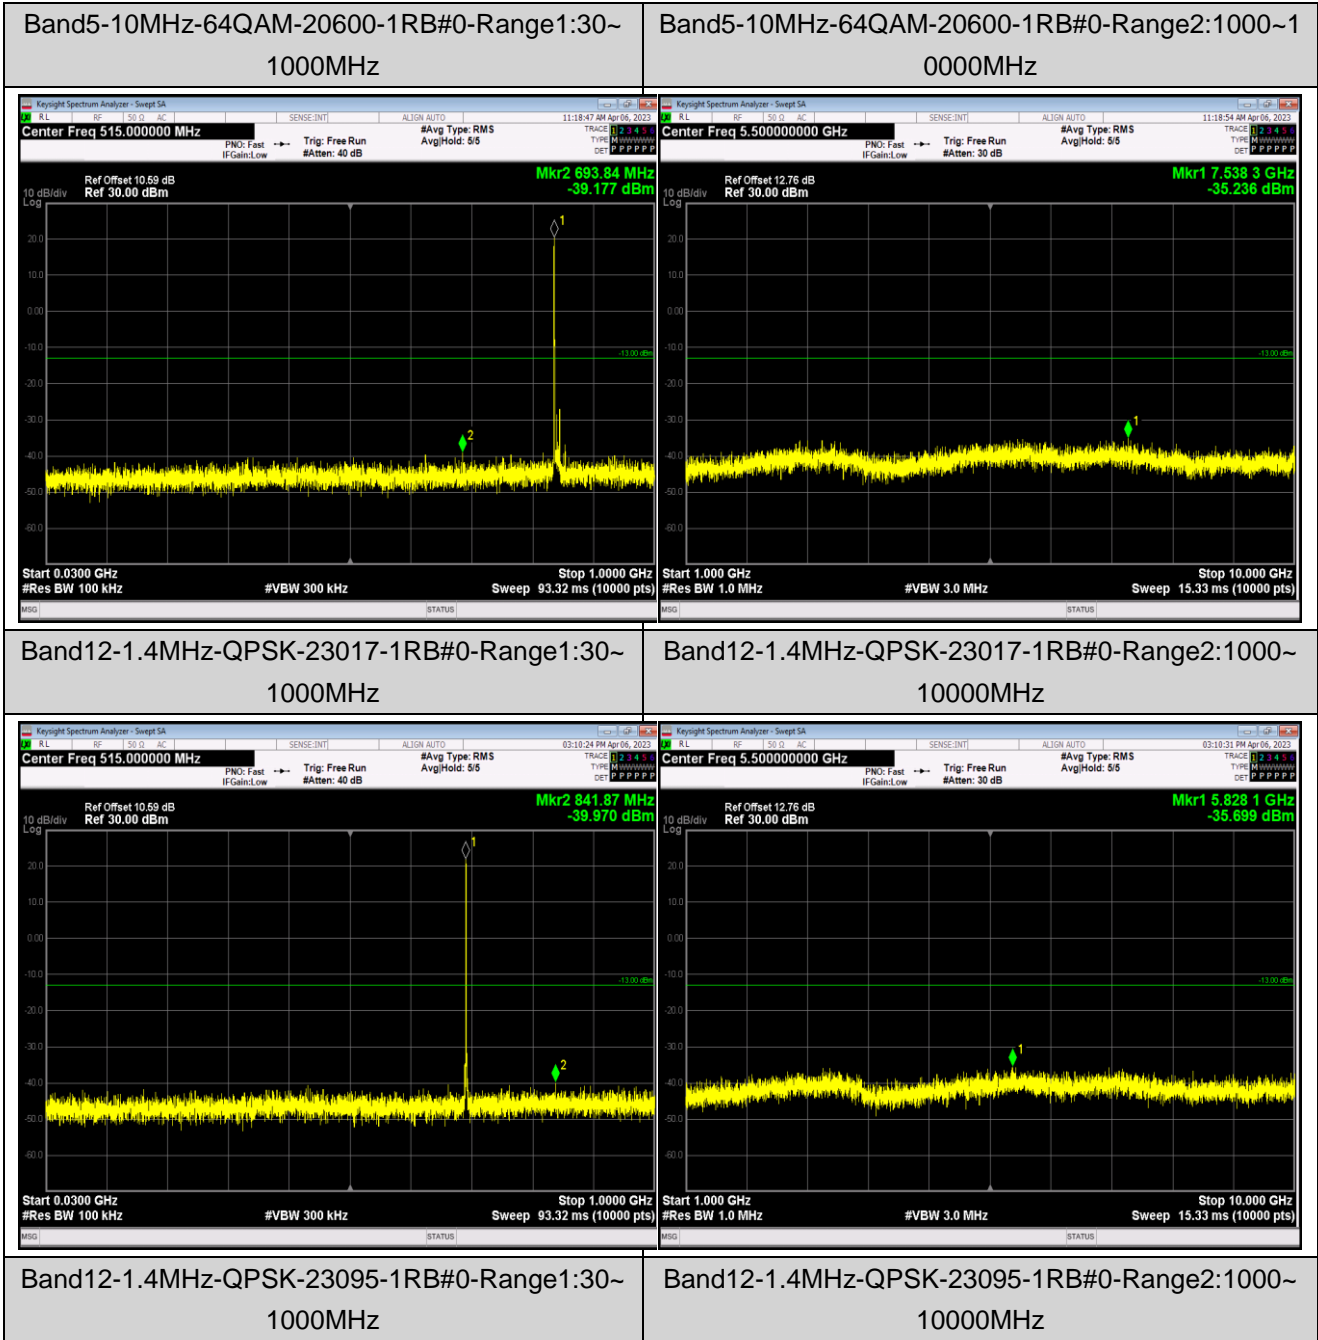

Band5-1.4MHz-16QAM-20643-1RB#0-Range1:30~1000MHz

Band5-1.4MHz-16QAM-20643-1RB#0-Range2:1000~10000MHz

Band5-1.4MHz-64QAM-20407-1RB#0-Range1:30~1000MHz

Band5-1.4MHz-64QAM-20407-1RB#0-Range2:1000~10000MHz

Band5-10MHz-QPSK-20525-1RB#0-Range1:30~1000MHz

Band5-10MHz-QPSK-20525-1RB#0-Range2:1000~10000MHz

Band5-10MHz-QPSK-20600-1RB#0-Range1:30~1000MHz

Band5-10MHz-QPSK-20600-1RB#0-Range2:1000~10000MHz

Band5-10MHz-64QAM-20450-1RB#0-Range1:30~1000MHz

Band5-10MHz-64QAM-20450-1RB#0-Range2:1000~10000MHz

Band5-10MHz-64QAM-20525-1RB#0-Range1:30~1000MHz

Band5-10MHz-64QAM-20525-1RB#0-Range2:1000~10000MHz

Band12-1.4MHz-QPSK-23173-1RB#0-Range1:30~1000MHz

Band12-1.4MHz-QPSK-23173-1RB#0-Range2:1000~10000MHz

Band12-1.4MHz-16QAM-23017-1RB#0-Range1:30~1000MHz