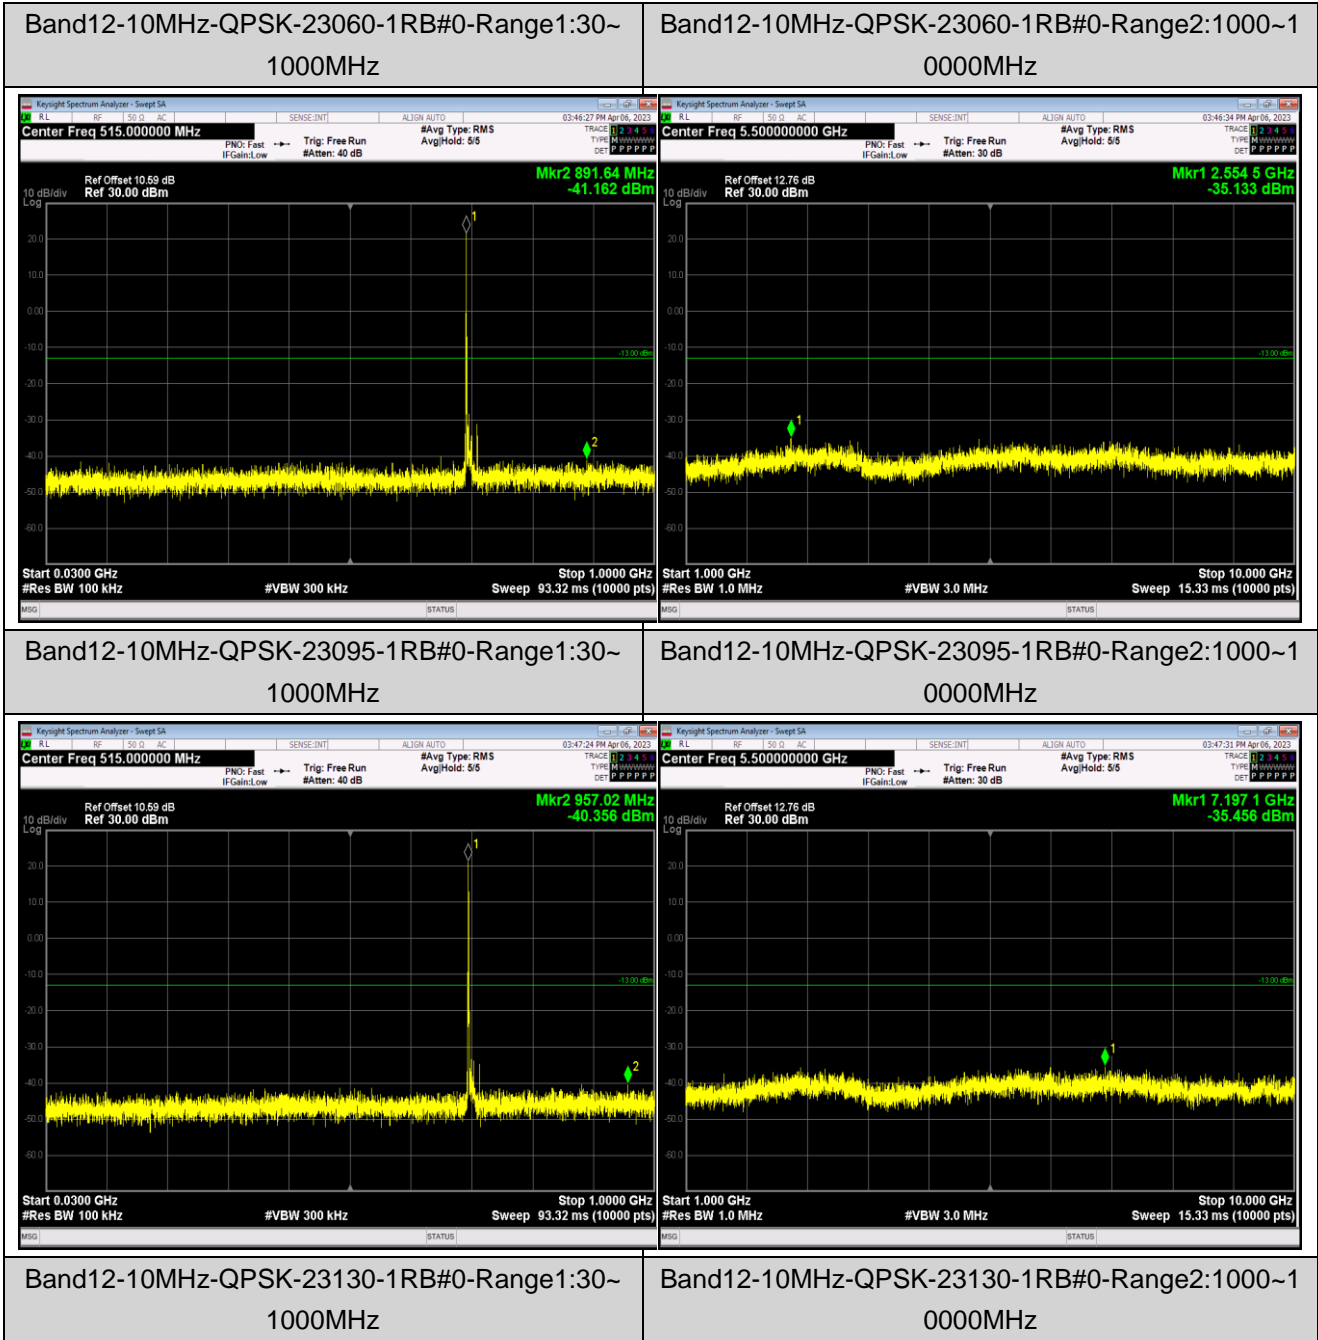

Band5-10MHz-QPSK-20525-1RB#0-Range2:1000~10000MHz

Band5-10MHz-QPSK-20600-1RB#0-Range1:30~1000MHz

Band5-10MHz-QPSK-20600-1RB#0-Range2:1000~10000MHz

Band5-10MHz-64QAM-20450-1RB#0-Range1:30~1000MHz

Band5-10MHz-64QAM-20450-1RB#0-Range2:1000~10000MHz

Band5-10MHz-64QAM-20525-1RB#0-Range1:30~1000MHz

Band5-10MHz-64QAM-20525-1RB#0-Range2:1000~10000MHz

Band12-1.4MHz-QPSK-23173-1RB#0-Range1:30~1000MHz

Band12-1.4MHz-QPSK-23173-1RB#0-Range2:1000~10000MHz

Band12-1.4MHz-16QAM-23017-1RB#0-Range1:30~1000MHz

Band12-1.4MHz-16QAM-23017-1RB#0-Range2:1000~10000MHz

Band12-1.4MHz-64QAM-23095-1RB#0-Range1:30
~1000MHz

Band12-1.4MHz-64QAM-23095-1RB#0-Range2:1000
~10000MHz

Band12-1.4MHz-64QAM-23173-1RB#0-Range1:30
~1000MHz

Band12-1.4MHz-64QAM-23173-1RB#0-Range2:1000
~10000MHz

Band12-10MHz-16QAM-23060-1RB#0-Range1:30
~1000MHz

Band12-10MHz-16QAM-23060-1RB#0-Range2:1000~
10000MHz

Band12-10MHz-16QAM-23095-1RB#0-Range1:30
~1000MHz