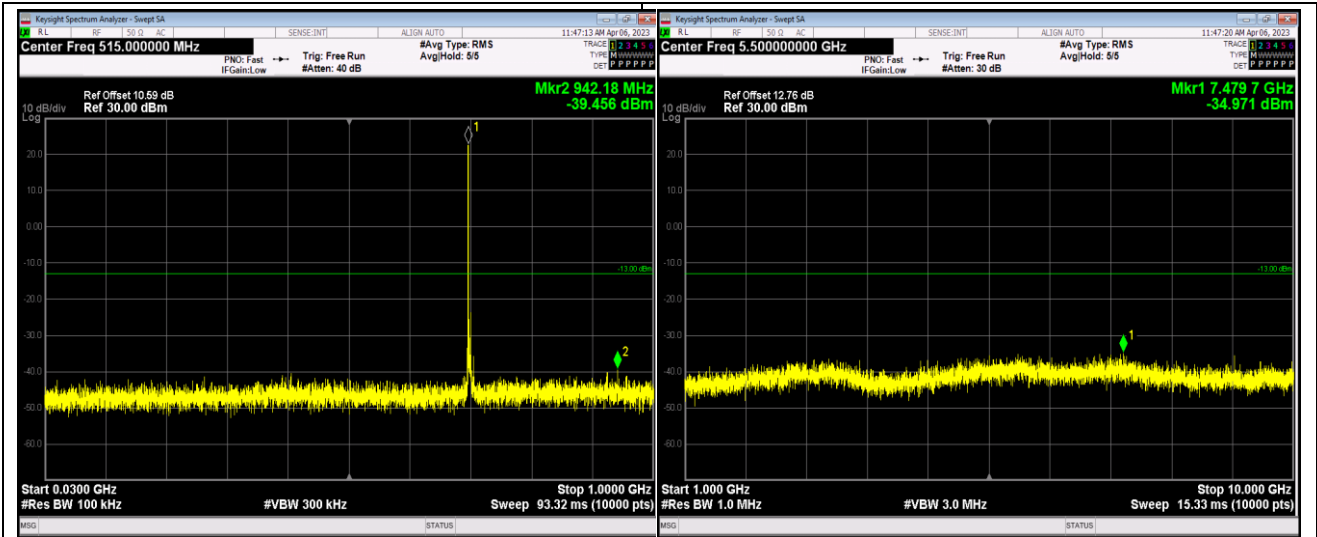

Band12-10MHz-16QAM-23095-1RB#0-Range2:1000~
10000MHz

Band12-10MHz-64QAM-23130-1RB#0-Range1:30~1000MHz

Band12-10MHz-64QAM-23130-1RB#0-Range2:1000~10000MHz

Band17-5MHz-QPSK-23755-1RB#0-Range1:30~1000MHz

Band17-5MHz-QPSK-23755-1RB#0-Range2:1000~10000MHz