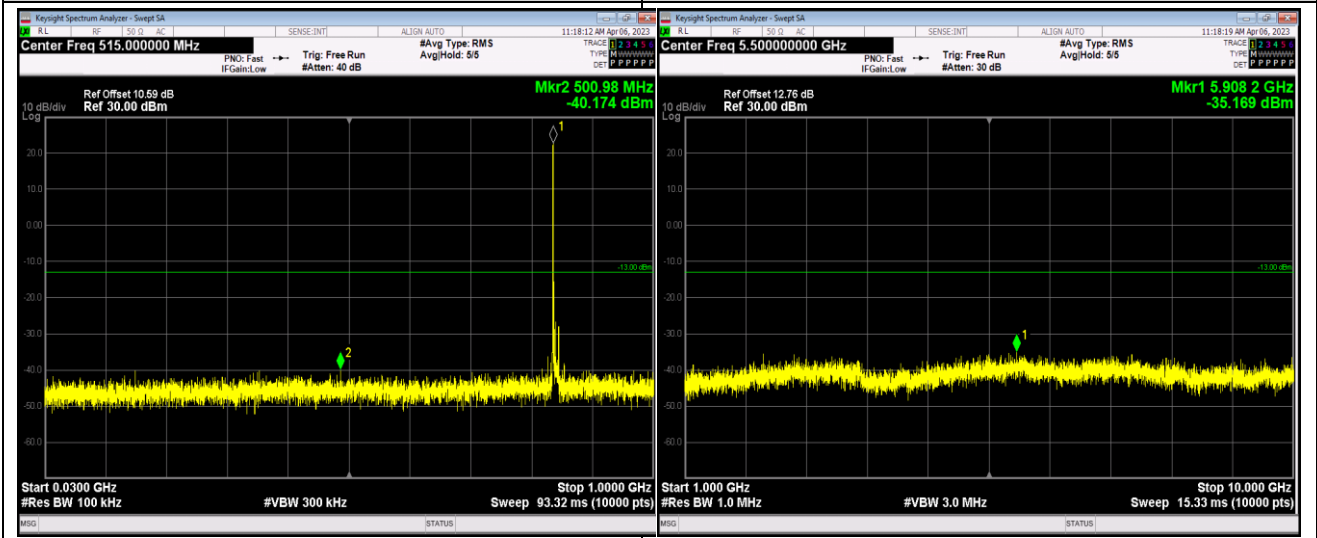

Band5-1.4MHz-16QAM-20643-1RB#0-Range1:30~1000MHz

Band5-1.4MHz-16QAM-20643-1RB#0-Range2:1000~10000MHz

Band5-1.4MHz-64QAM-20407-1RB#0-Range1:30~1000MHz

Band5-1.4MHz-64QAM-20407-1RB#0-Range2:1000~10000MHz

Band5-10MHz-QPSK-20525-1RB#0-Range1:30~1000MHz

Band5-10MHz-QPSK-20525-1RB#0-Range2:1000~10000MHz

Band5-10MHz-QPSK-20600-1RB#0-Range1:30~1000MHz

Band5-10MHz-QPSK-20600-1RB#0-Range2:1000~10000MHz

Band5-10MHz-64QAM-20450-1RB#0-Range1:30~1000MHz

Band5-10MHz-64QAM-20450-1RB#0-Range2:1000~10000MHz