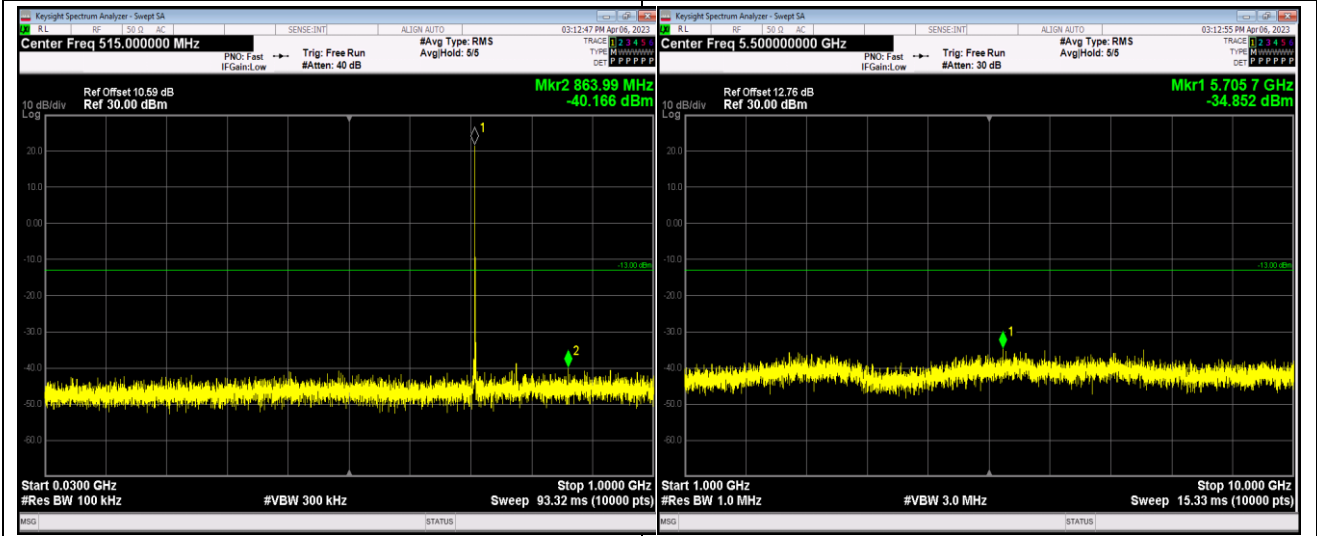

Band12-1.4MHz-64QAM-23173-1RB#0-Range1:30
~1000MHz

Band12-1.4MHz-64QAM-23173-1RB#0-Range2:1000
~10000MHz