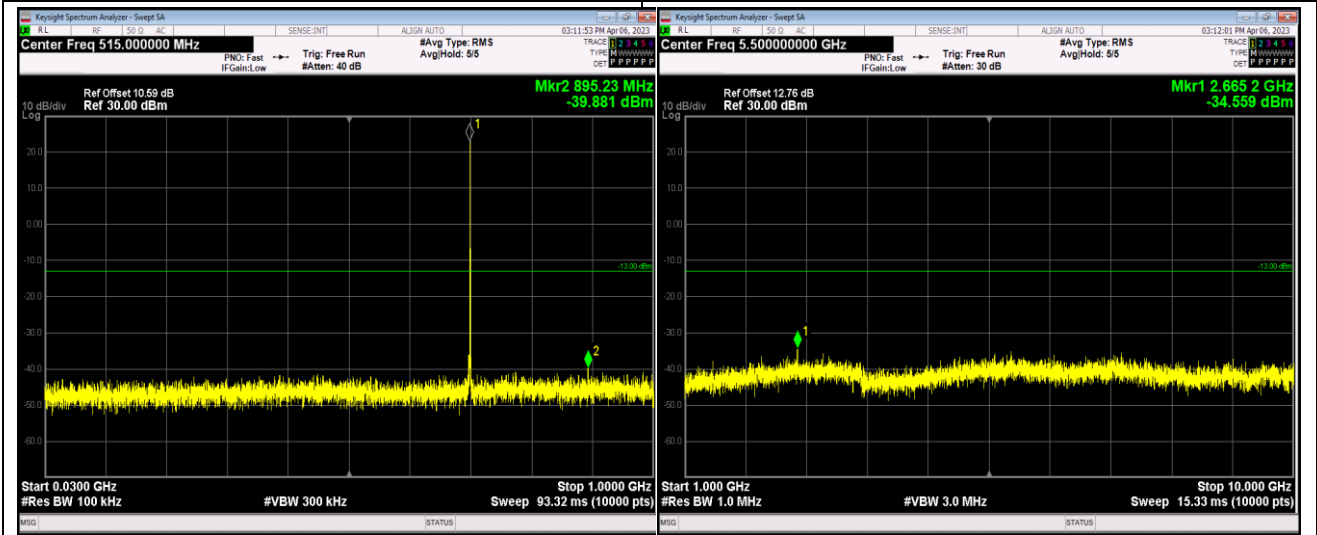

Band12-1.4MHz-16QAM-23017-1RB#0-Range2:1000~10000MHz

Band12-1.4MHz-64QAM-23095-1RB#0-Range1:30
~1000MHz

Band12-1.4MHz-64QAM-23095-1RB#0-Range2:1000
~10000MHz

Band12-1.4MHz-64QAM-23173-1RB#0-Range1:30
~1000MHz