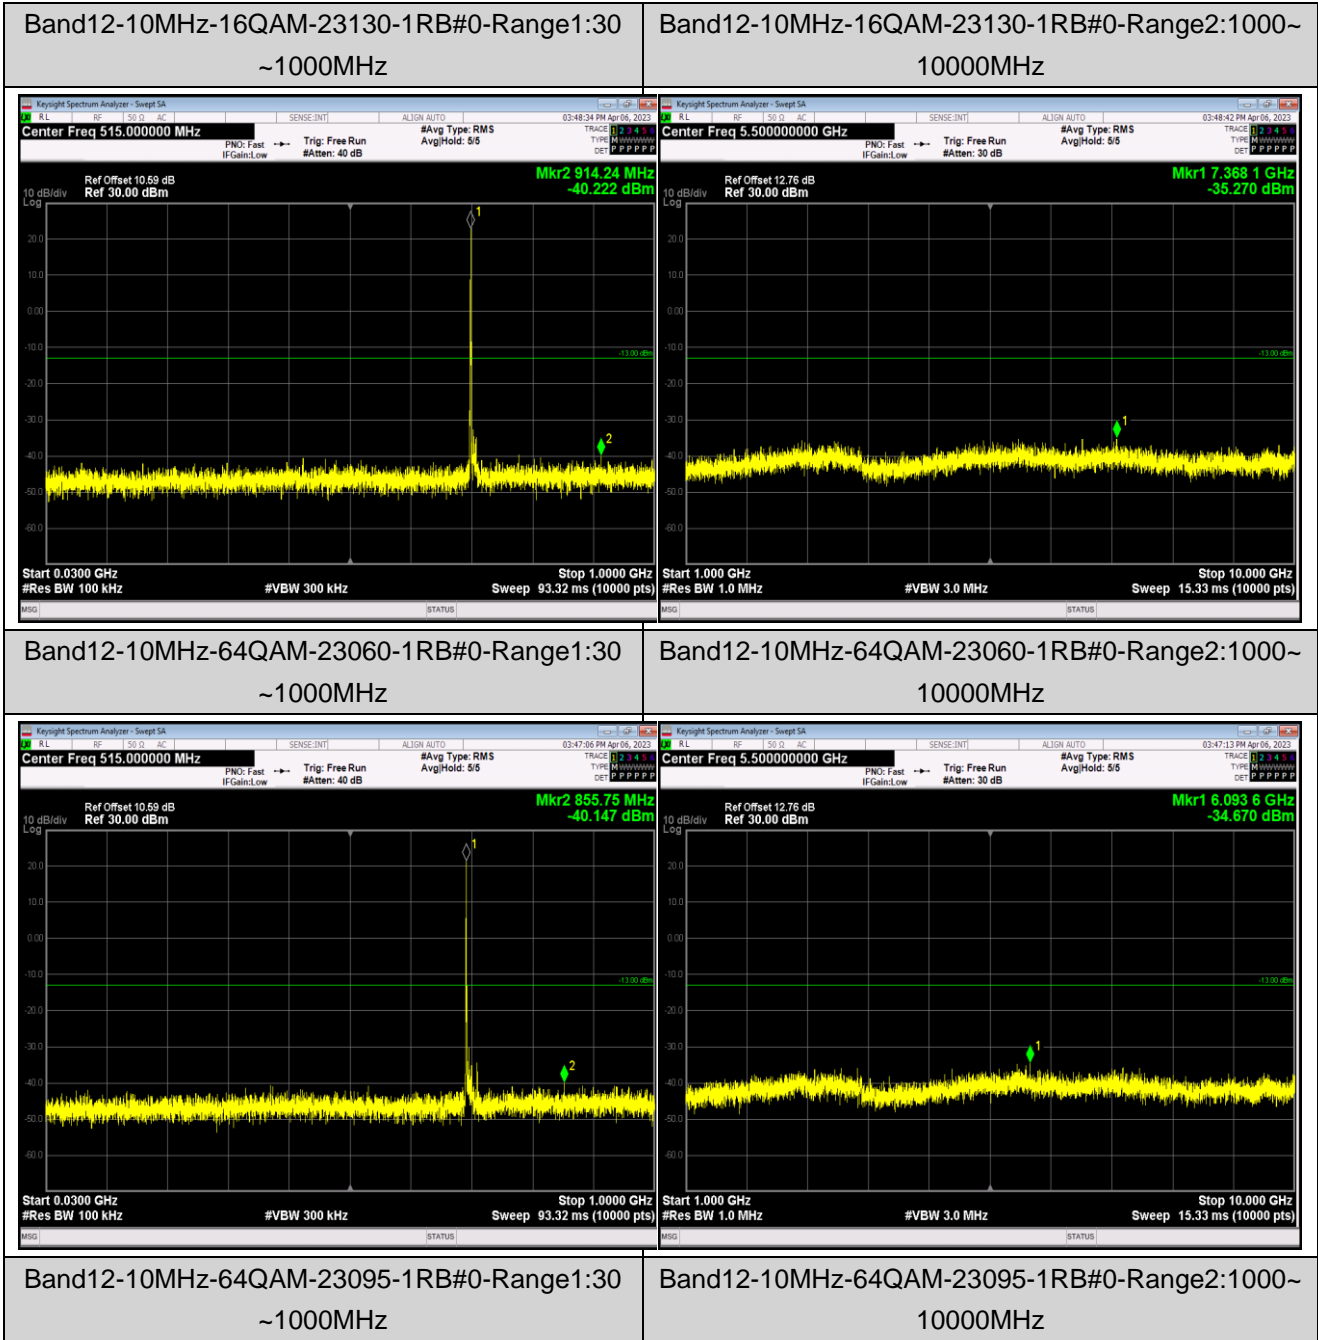

Band12-1.4MHz-64QAM-23173-1RB#0-Range2:1000
~10000MHz

Band12-10MHz-16QAM-23060-1RB#0-Range1:30
~1000MHz

Band12-10MHz-16QAM-23060-1RB#0-Range2:1000~
10000MHz

Band12-10MHz-16QAM-23095-1RB#0-Range1:30
~1000MHz

Band12-10MHz-16QAM-23095-1RB#0-Range2:1000~
10000MHz

Band12-10MHz-64QAM-23130-1RB#0-Range1:30~1000MHz

Band12-10MHz-64QAM-23130-1RB#0-Range2:1000~10000MHz

Band17-5MHz-QPSK-23755-1RB#0-Range1:30~1000MHz

Band17-5MHz-QPSK-23755-1RB#0-Range2:1000~10000MHz