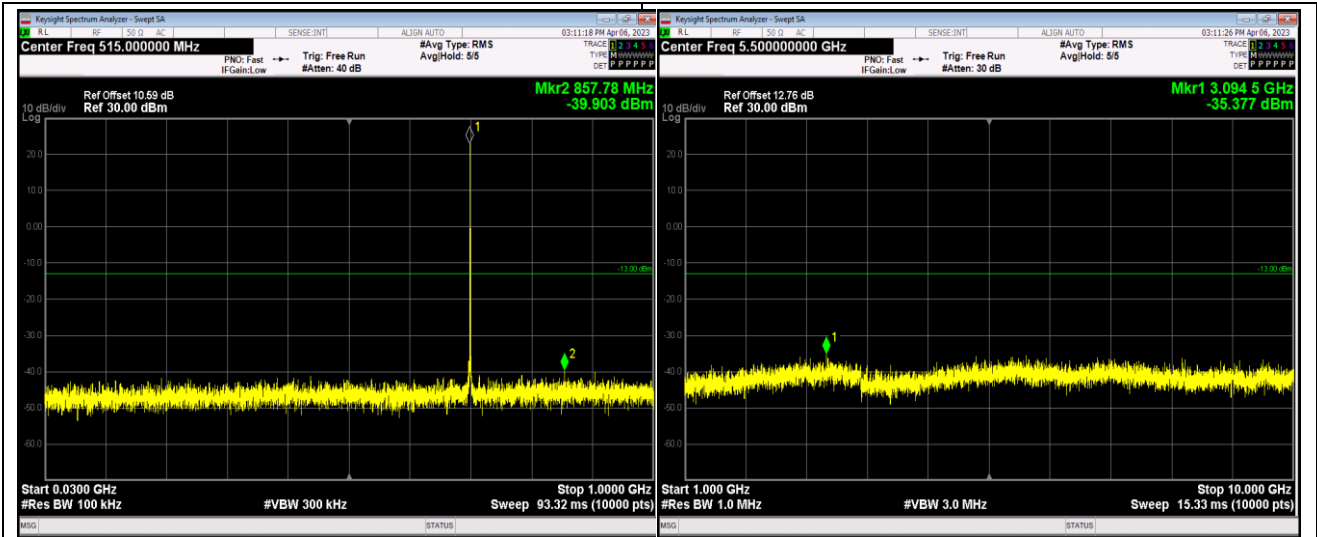

Band12-1.4MHz-QPSK-23173-1RB#0-Range2:1000~10000MHz

Band12-1.4MHz-QPSK-23173-1RB#0-Range1:30~1000MHz