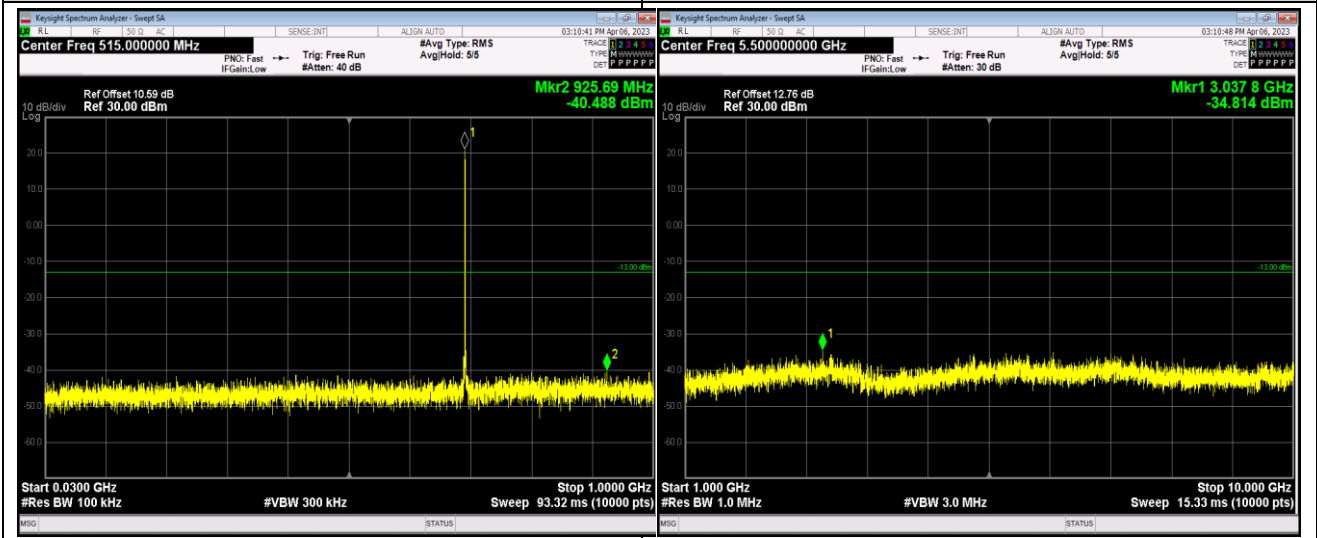

Band12-1.4MHz-16QAM-23017-1RB#0-Range1:30~1000MHz

Band12-1.4MHz-16QAM-23017-1RB#0-Range2:1000~10000MHz