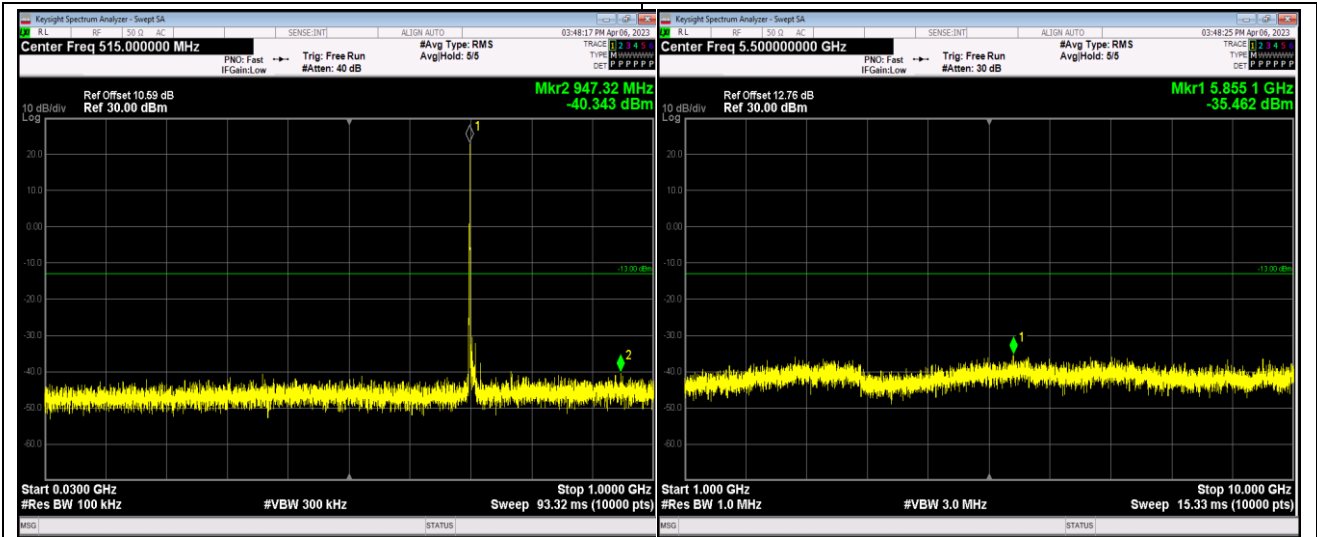

Band12-10MHz-16QAM-23060-1RB#0-Range2:1000~
10000MHz

Band12-10MHz-16QAM-23060-1RB#0-Range1:30
~1000MHz