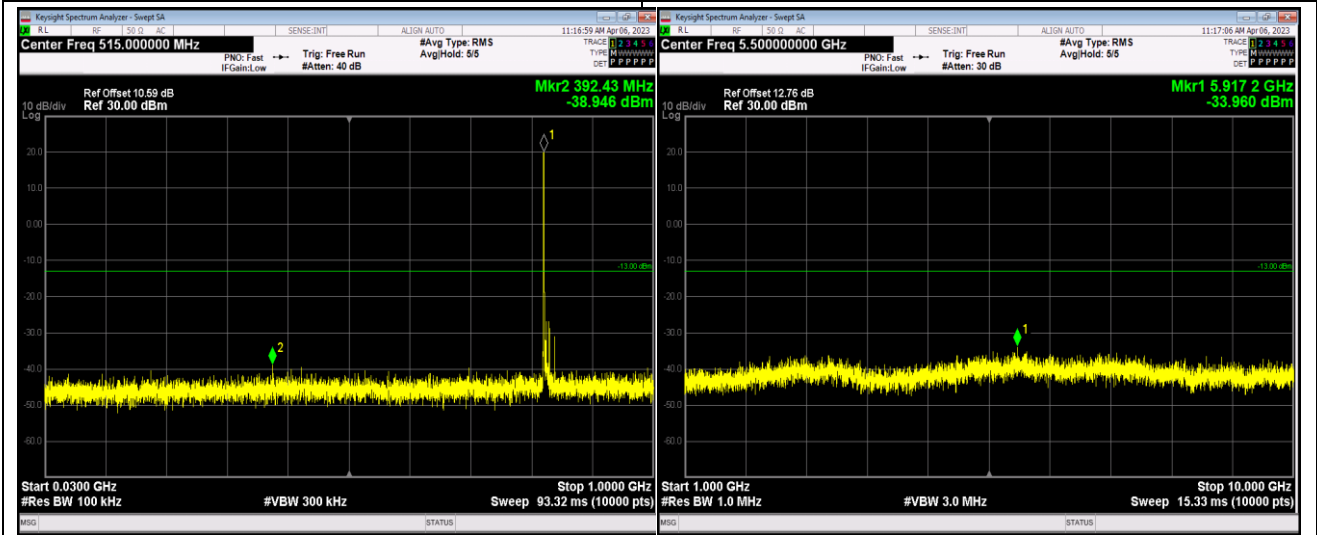

Band5-10MHz-QPSK-20525-1RB#0-Range2:1000~10000MHz

Band5-10MHz-QPSK-20600-1RB#0-Range1:30~1000MHz

Band5-10MHz-QPSK-20600-1RB#0-Range2:1000~10000MHz

Band5-10MHz-64QAM-20450-1RB#0-Range1:30~1000MHz

Band5-10MHz-64QAM-20450-1RB#0-Range2:1000~10000MHz