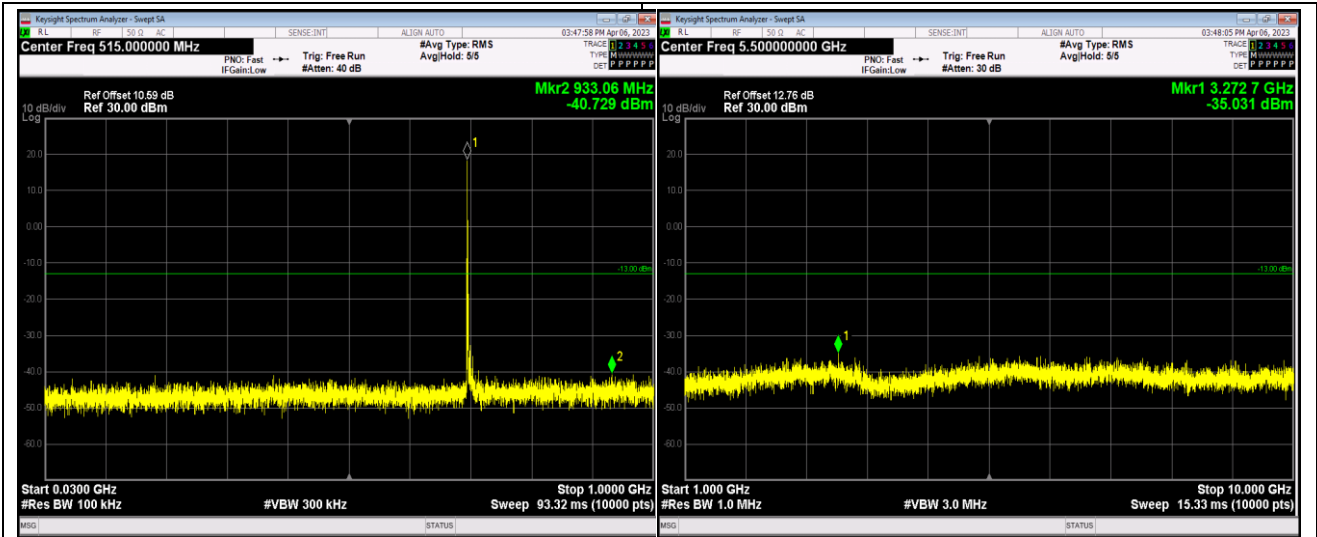

Band12-10MHz-64QAM-23130-1RB#0-Range2:1000~10000MHz

Band12-10MHz-64QAM-23130-1RB#0-Range1:30~1000MHz