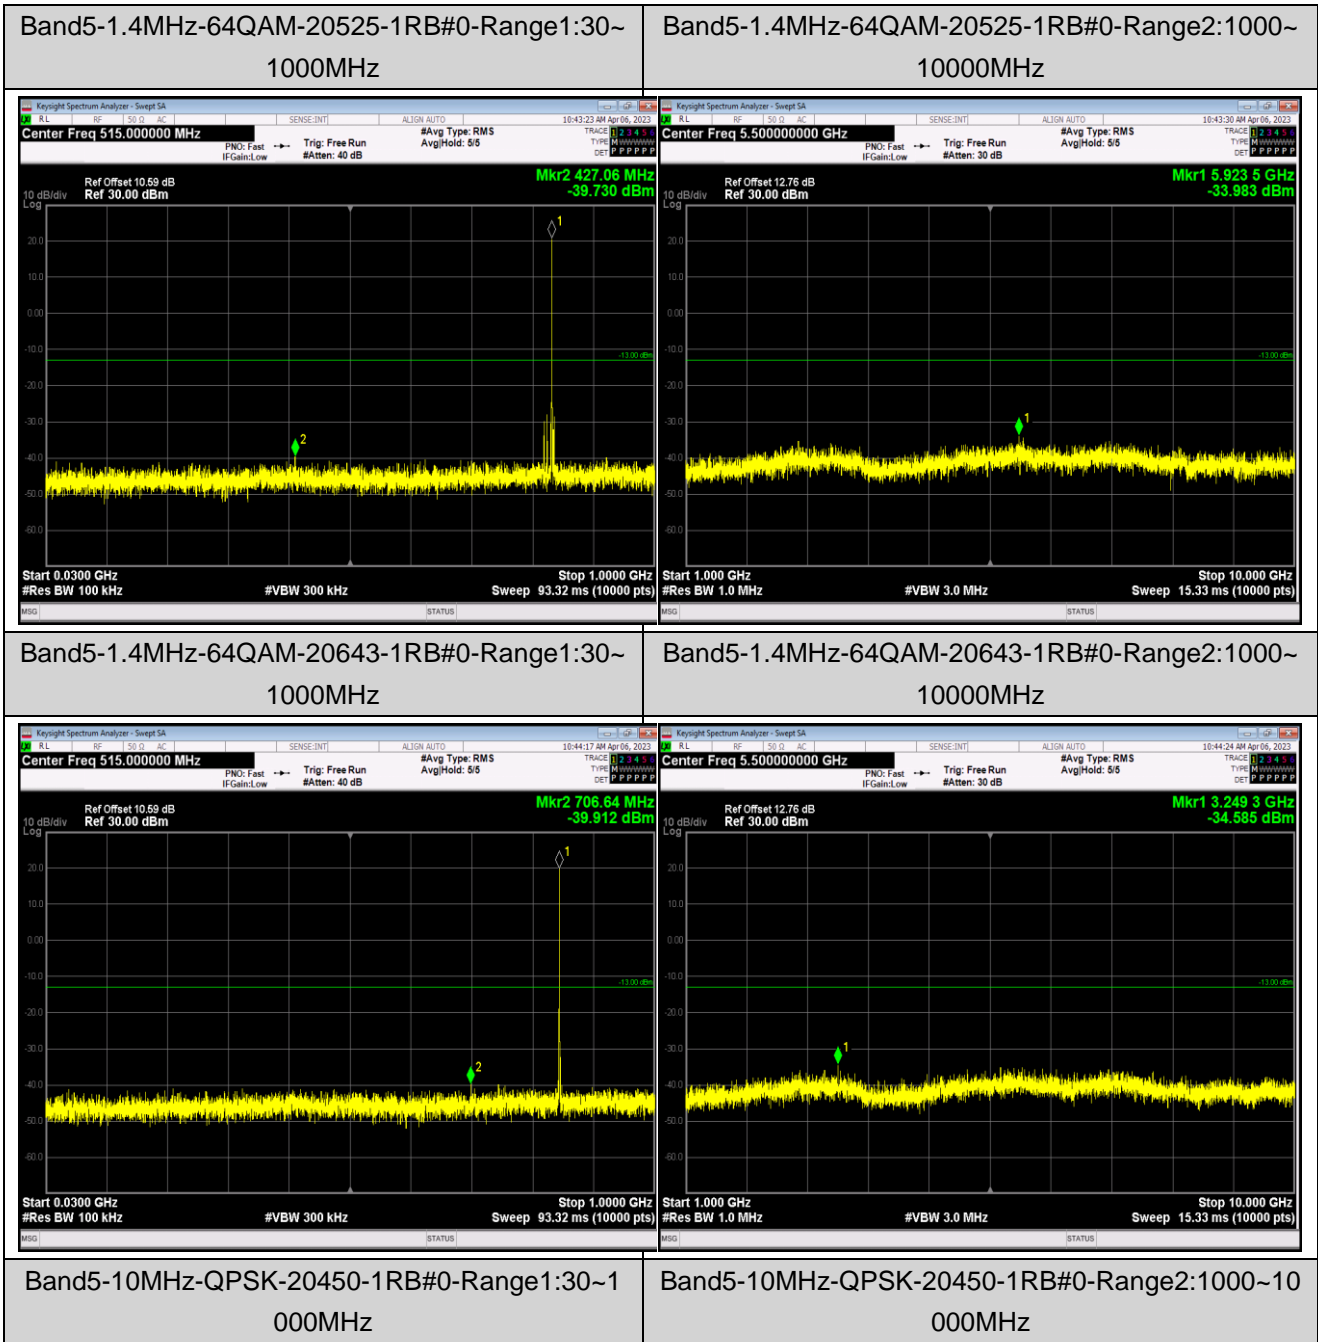

Band5-1.4MHz-16QAM-20643-1RB#0-Range1:30~1000MHz

Band5-1.4MHz-16QAM-20643-1RB#0-Range2:1000~10000MHz

Band5-1.4MHz-64QAM-20407-1RB#0-Range1:30~1000MHz

Band5-1.4MHz-64QAM-20407-1RB#0-Range2:1000~10000MHz

Band5-10MHz-QPSK-20525-1RB#0-Range1:30~1000MHz

Band5-10MHz-QPSK-20525-1RB#0-Range2:1000~10000MHz

Band5-10MHz-QPSK-20600-1RB#0-Range1:30~1000MHz

Band5-10MHz-QPSK-20600-1RB#0-Range2:1000~10000MHz

Band5-10MHz-64QAM-20450-1RB#0-Range1:30~1000MHz

Band5-10MHz-64QAM-20450-1RB#0-Range2:1000~10000MHz

Band5-10MHz-64QAM-20525-1RB#0-Range1:30~1000MHz

Band5-10MHz-64QAM-20525-1RB#0-Range2:1000~10000MHz

Band12-1.4MHz-QPSK-23173-1RB#0-Range1:30~1000MHz

Band12-1.4MHz-QPSK-23173-1RB#0-Range2:1000~10000MHz

Band12-1.4MHz-16QAM-23017-1RB#0-Range1:30~1000MHz