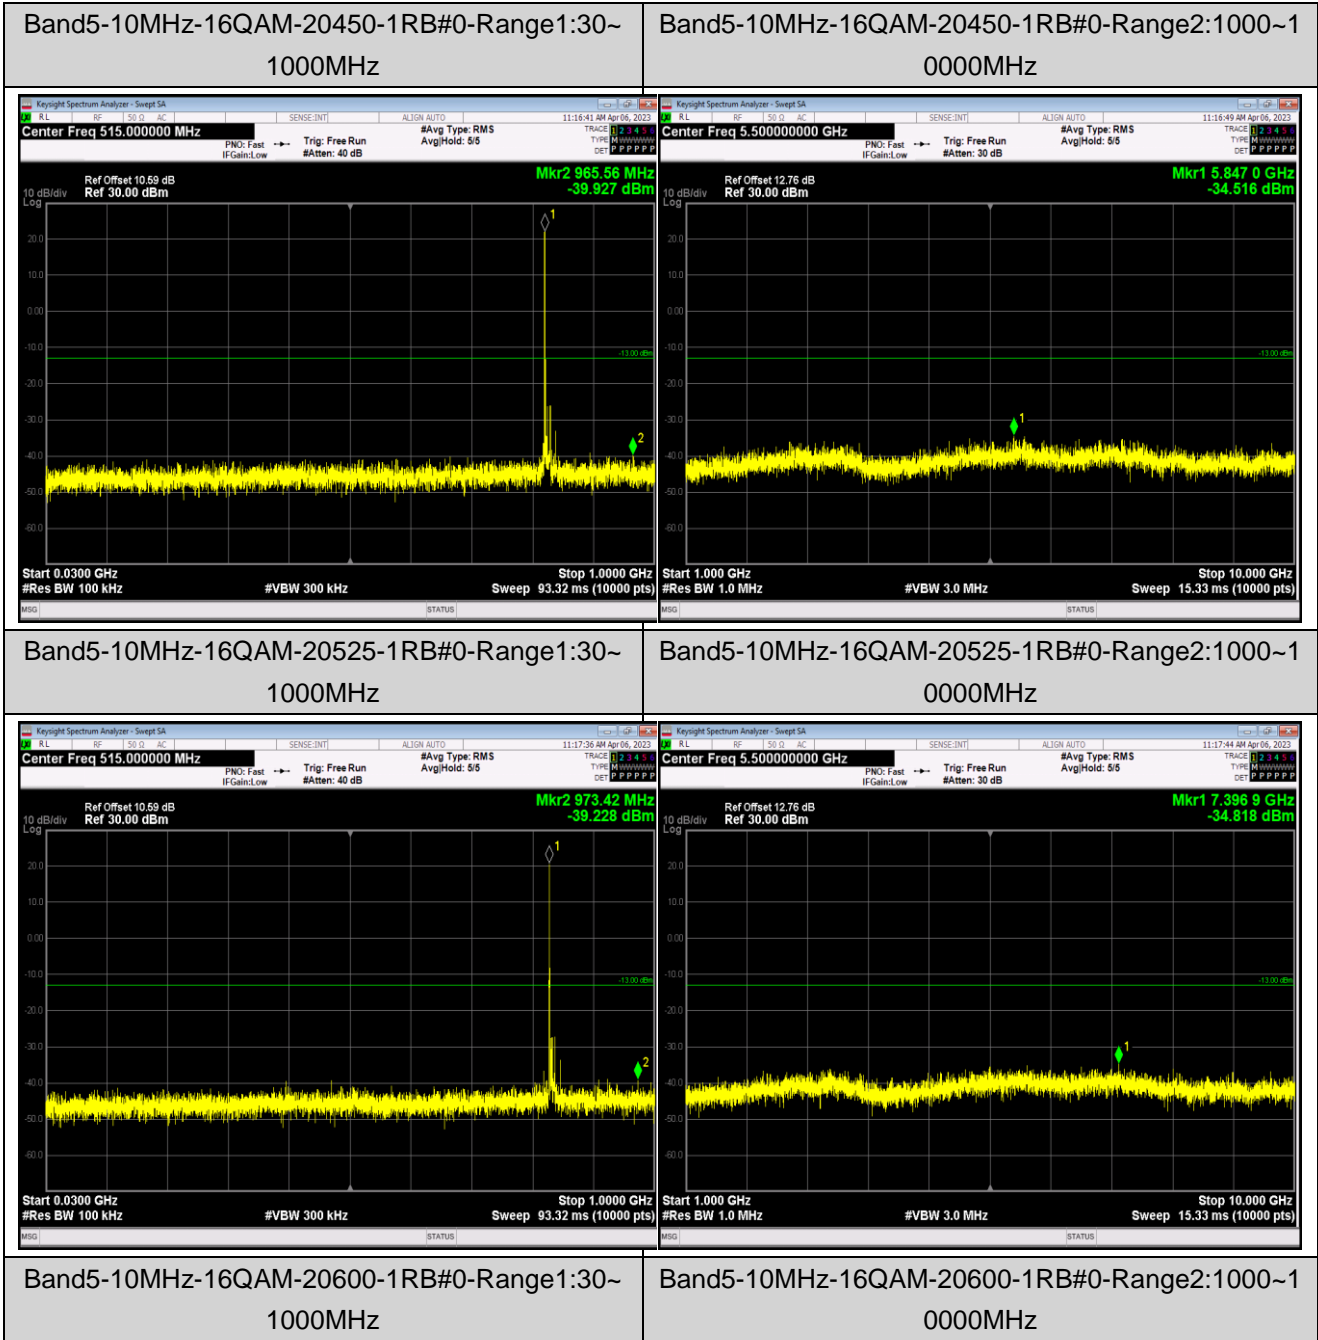

Band5-1.4MHz-16QAM-20643-1RB#0-Range1:30~1000MHz

Band5-1.4MHz-16QAM-20643-1RB#0-Range2:1000~10000MHz

Band5-1.4MHz-64QAM-20407-1RB#0-Range1:30~1000MHz

Band5-1.4MHz-64QAM-20407-1RB#0-Range2:1000~10000MHz

Band5-10MHz-QPSK-20525-1RB#0-Range1:30~1000MHz

Band5-10MHz-QPSK-20525-1RB#0-Range2:1000~10000MHz

Band5-10MHz-QPSK-20600-1RB#0-Range1:30~1000MHz

Band5-10MHz-QPSK-20600-1RB#0-Range2:1000~10000MHz

Band5-10MHz-64QAM-20450-1RB#0-Range1:30~1000MHz

Band5-10MHz-64QAM-20450-1RB#0-Range2:1000~10000MHz

Band5-10MHz-64QAM-20525-1RB#0-Range1:30~1000MHz

Band5-10MHz-64QAM-20525-1RB#0-Range2:1000~10000MHz

Band12-1.4MHz-QPSK-23173-1RB#0-Range1:30~1000MHz

Band12-1.4MHz-QPSK-23173-1RB#0-Range2:1000~10000MHz

Band12-1.4MHz-16QAM-23017-1RB#0-Range1:30~1000MHz