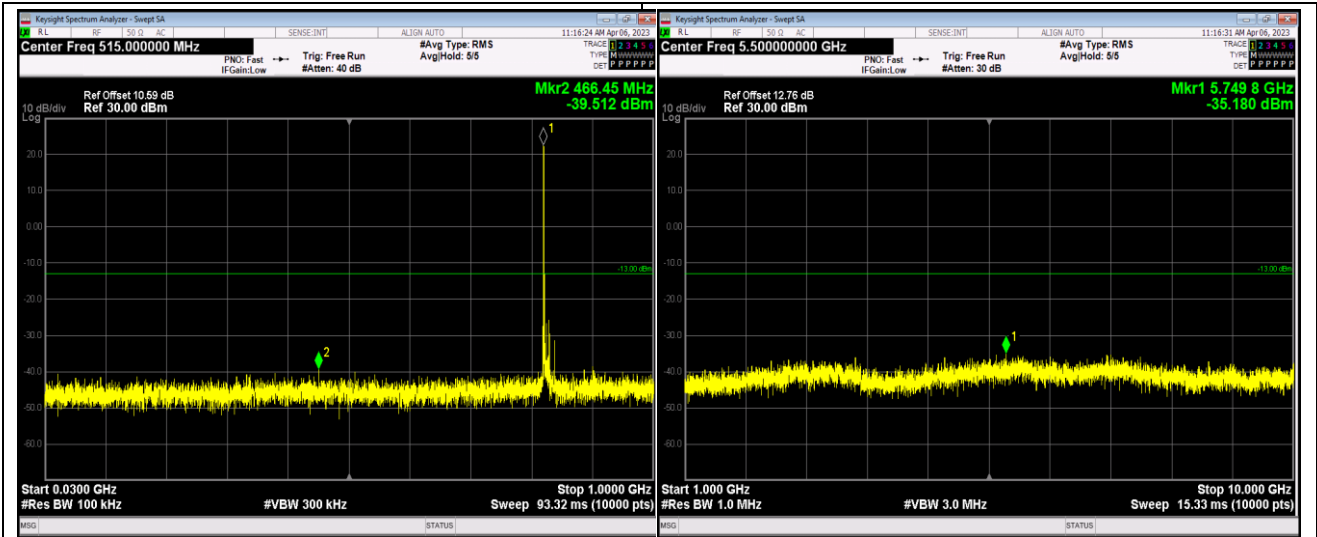

Band5-1.4MHz-16QAM-20643-1RB#0-Range1:30~1000MHz

Band5-1.4MHz-16QAM-20643-1RB#0-Range2:1000~10000MHz

Band5-1.4MHz-64QAM-20407-1RB#0-Range1:30~1000MHz

Band5-1.4MHz-64QAM-20407-1RB#0-Range2:1000~10000MHz

Band5-10MHz-QPSK-20525-1RB#0-Range1:30~1000MHz

Band5-10MHz-QPSK-20525-1RB#0-Range2:1000~10000MHz

Band5-10MHz-QPSK-20600-1RB#0-Range1:30~1000MHz

Band5-10MHz-QPSK-20600-1RB#0-Range2:1000~10000MHz

Band5-10MHz-64QAM-20450-1RB#0-Range1:30~1000MHz

Band5-10MHz-64QAM-20450-1RB#0-Range2:1000~10000MHz