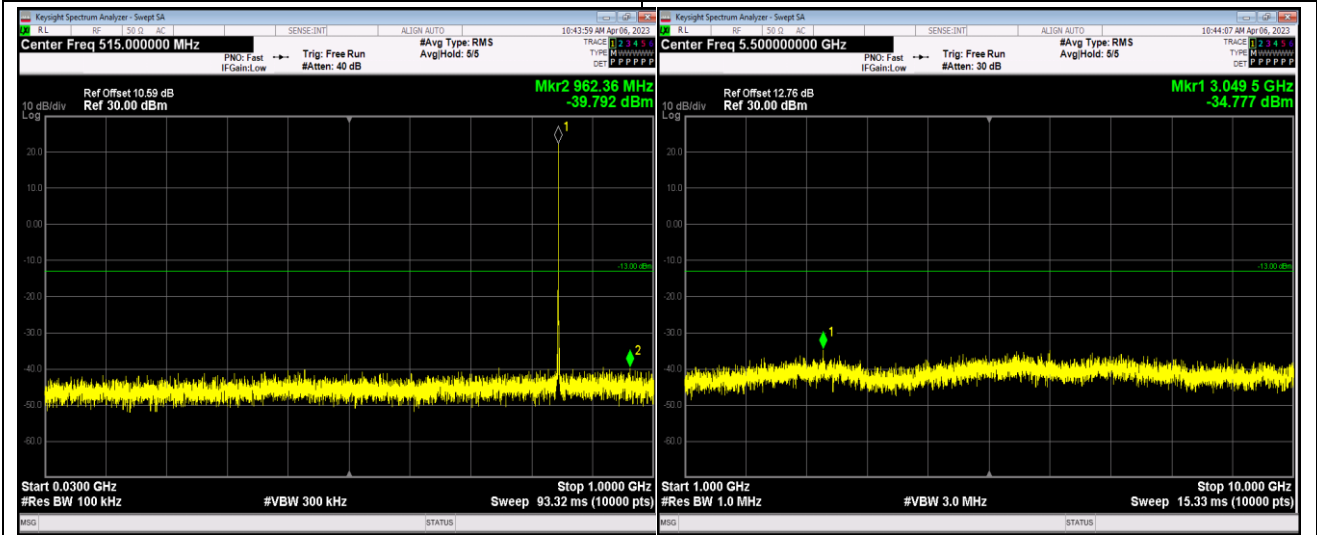

Band5-1.4MHz-16QAM-20643-1RB#0-Range1:30~1000MHz

Band5-1.4MHz-16QAM-20643-1RB#0-Range2:1000~10000MHz

Band5-1.4MHz-64QAM-20407-1RB#0-Range1:30~1000MHz

Band5-1.4MHz-64QAM-20407-1RB#0-Range2:1000~10000MHz

Band5-10MHz-QPSK-20525-1RB#0-Range1:30~1000MHz

Band5-10MHz-QPSK-20525-1RB#0-Range2:1000~10000MHz

Band5-10MHz-QPSK-20600-1RB#0-Range1:30~1000MHz

Band5-10MHz-QPSK-20600-1RB#0-Range2:1000~10000MHz

Band5-10MHz-64QAM-20450-1RB#0-Range1:30~1000MHz

Band5-10MHz-64QAM-20450-1RB#0-Range2:1000~10000MHz