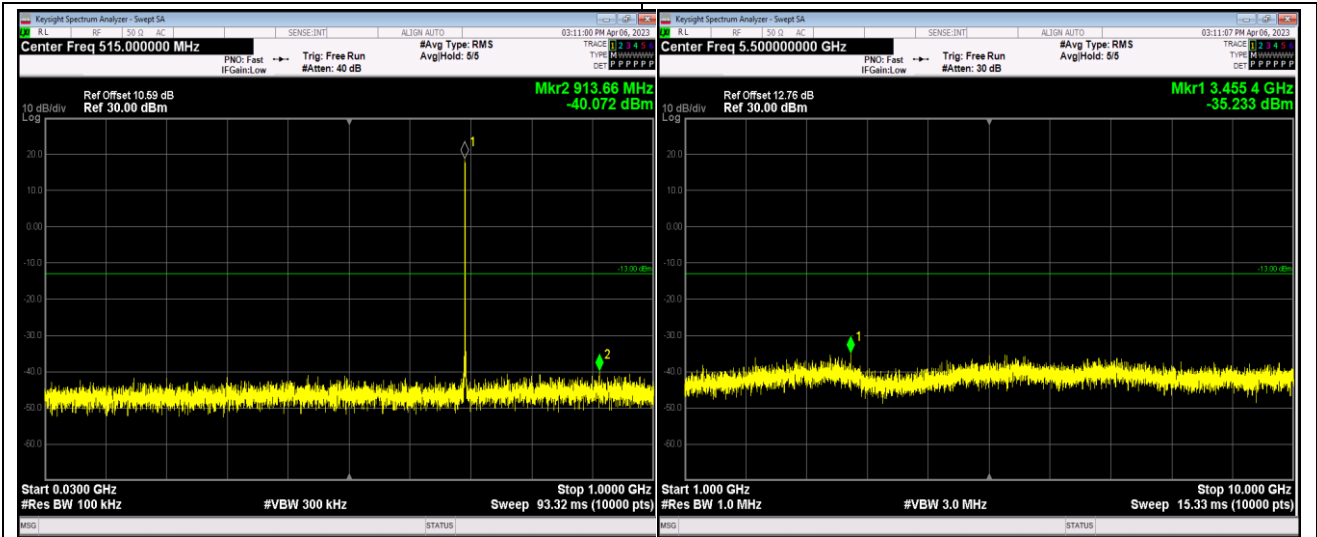

Band12-1.4MHz-64QAM-23095-1RB#0-Range2:1000
~10000MHz

Band12-1.4MHz-64QAM-23095-1RB#0-Range1:30
~1000MHz