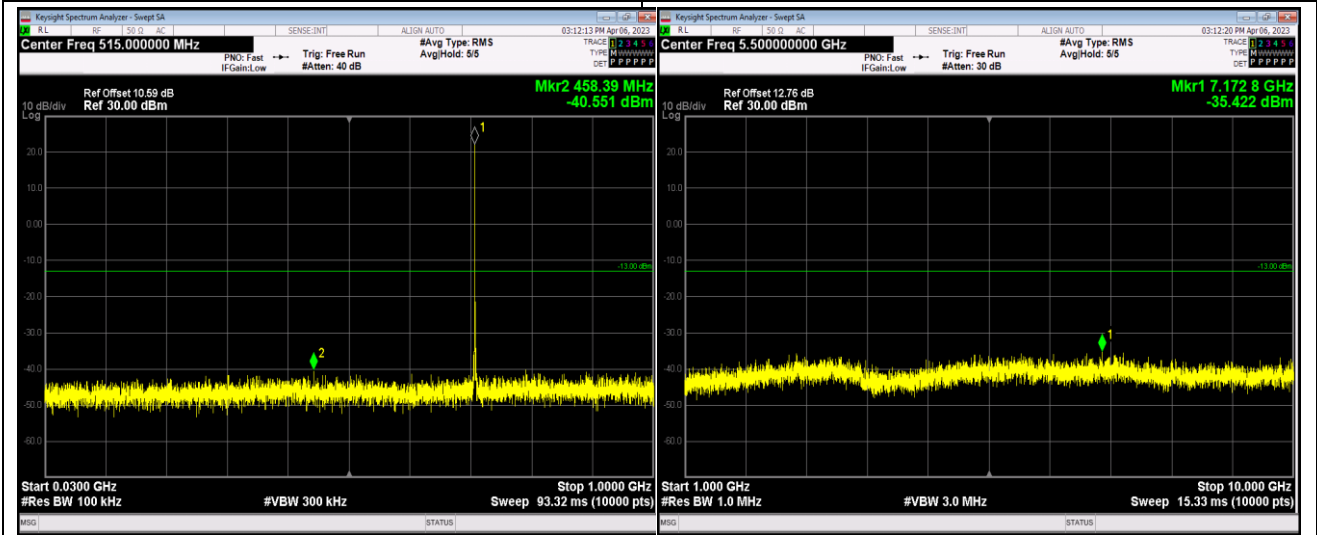

Band5-10MHz-64QAM-20525-1RB#0-Range1:30~1000MHz

Band5-10MHz-64QAM-20525-1RB#0-Range2:1000~10000MHz

Band12-1.4MHz-QPSK-23173-1RB#0-Range1:30~1000MHz

Band12-1.4MHz-QPSK-23173-1RB#0-Range2:1000~10000MHz

Band12-1.4MHz-16QAM-23017-1RB#0-Range1:30~1000MHz