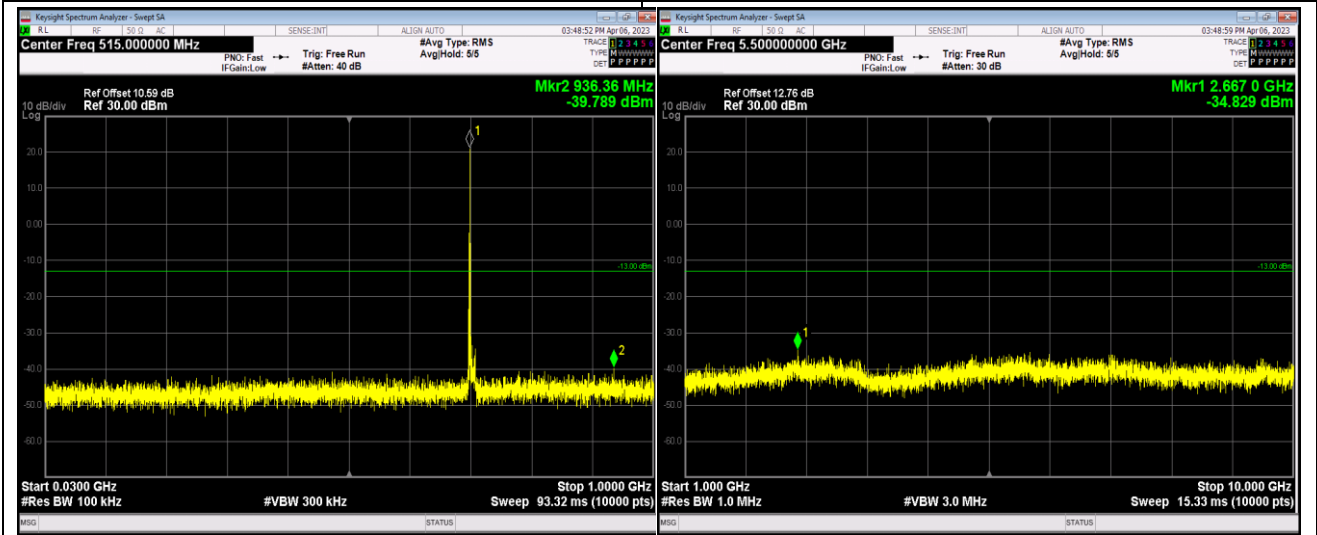

Band12-10MHz-16QAM-23095-1RB#0-Range2:1000~
10000MHz

Band12-10MHz-64QAM-23130-1RB#0-Range1:30~1000MHz

Band12-10MHz-64QAM-23130-1RB#0-Range2:1000~10000MHz

Band17-5MHz-QPSK-23755-1RB#0-Range1:30~1000MHz

Band17-5MHz-QPSK-23755-1RB#0-Range2:1000~10000MHz