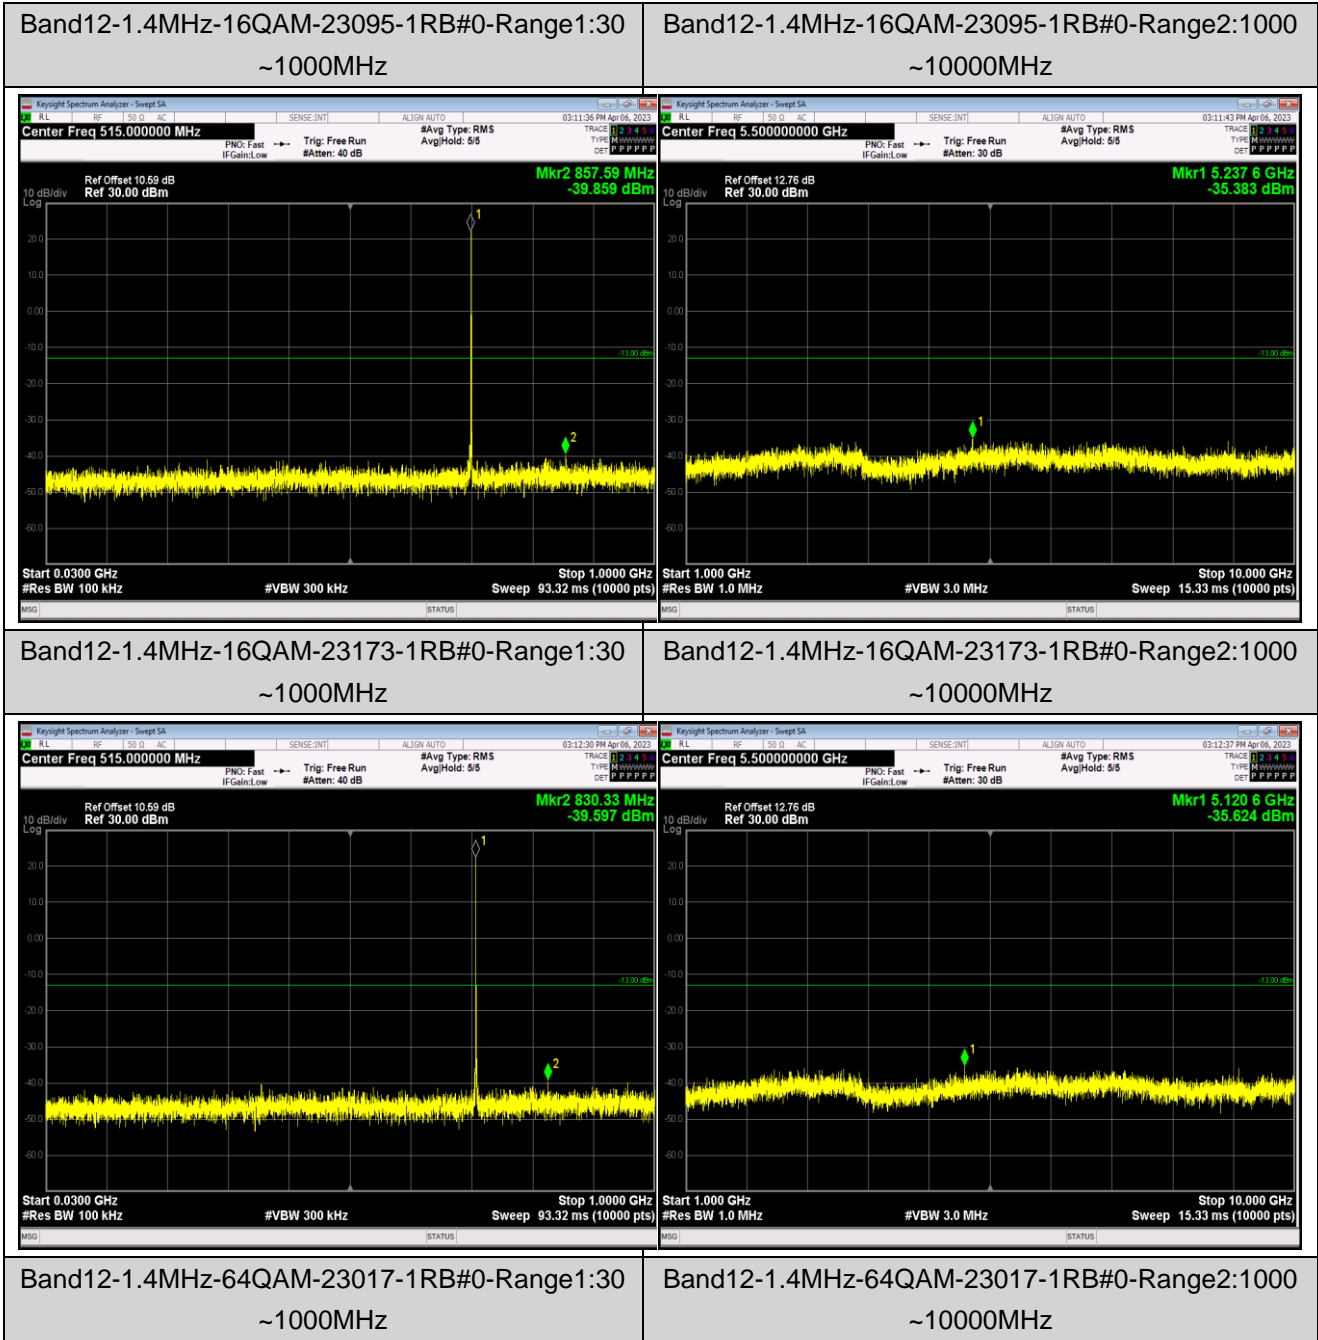

Band5-1.4MHz-16QAM-20643-1RB#0-Range1:30~1000MHz

Band5-1.4MHz-16QAM-20643-1RB#0-Range2:1000~10000MHz

Band5-1.4MHz-64QAM-20407-1RB#0-Range1:30~1000MHz

Band5-1.4MHz-64QAM-20407-1RB#0-Range2:1000~10000MHz

Band5-10MHz-QPSK-20525-1RB#0-Range1:30~1000MHz

Band5-10MHz-QPSK-20525-1RB#0-Range2:1000~10000MHz

Band5-10MHz-QPSK-20600-1RB#0-Range1:30~1000MHz

Band5-10MHz-QPSK-20600-1RB#0-Range2:1000~10000MHz

Band5-10MHz-64QAM-20450-1RB#0-Range1:30~1000MHz

Band5-10MHz-64QAM-20450-1RB#0-Range2:1000~10000MHz

Band5-10MHz-64QAM-20525-1RB#0-Range1:30~1000MHz

Band5-10MHz-64QAM-20525-1RB#0-Range2:1000~10000MHz

Band12-1.4MHz-QPSK-23173-1RB#0-Range1:30~1000MHz

Band12-1.4MHz-QPSK-23173-1RB#0-Range2:1000~10000MHz

Band12-1.4MHz-16QAM-23017-1RB#0-Range1:30~1000MHz

Band12-1.4MHz-16QAM-23017-1RB#0-Range2:1000~10000MHz

Band12-1.4MHz-64QAM-23095-1RB#0-Range1:30
~1000MHz

Band12-1.4MHz-64QAM-23095-1RB#0-Range2:1000
~10000MHz

Band12-1.4MHz-64QAM-23173-1RB#0-Range1:30
~1000MHz