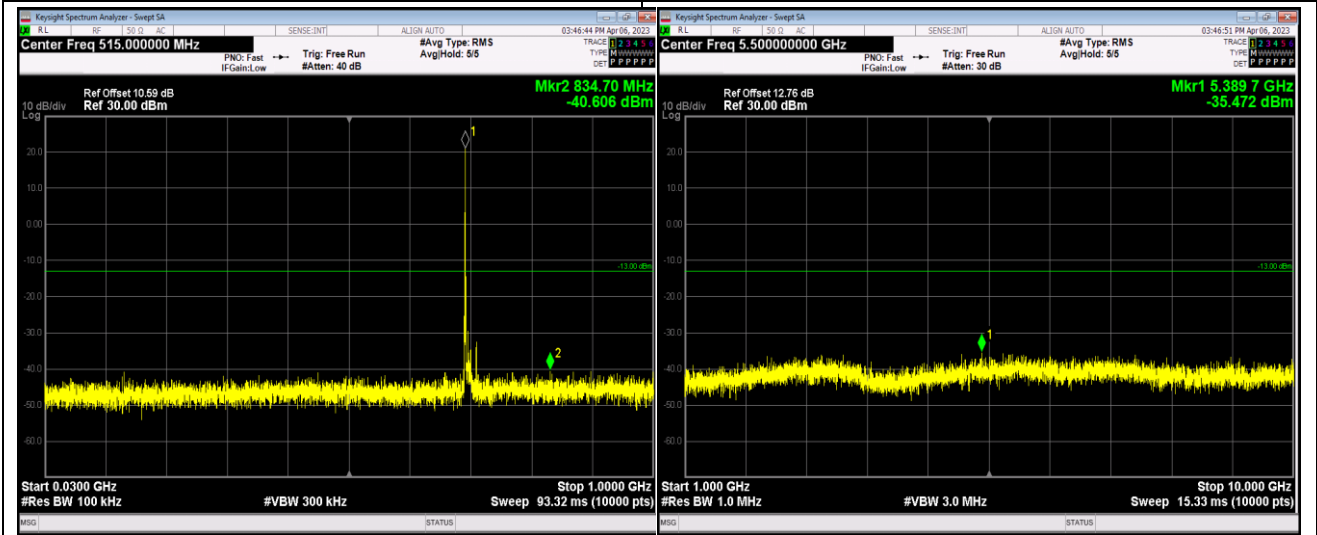

Band12-1.4MHz-64QAM-23173-1RB#0-Range2:1000
~10000MHz

Band12-10MHz-16QAM-23060-1RB#0-Range1:30
~1000MHz

Band12-10MHz-16QAM-23060-1RB#0-Range2:1000~
10000MHz

Band12-10MHz-16QAM-23095-1RB#0-Range1:30
~1000MHz