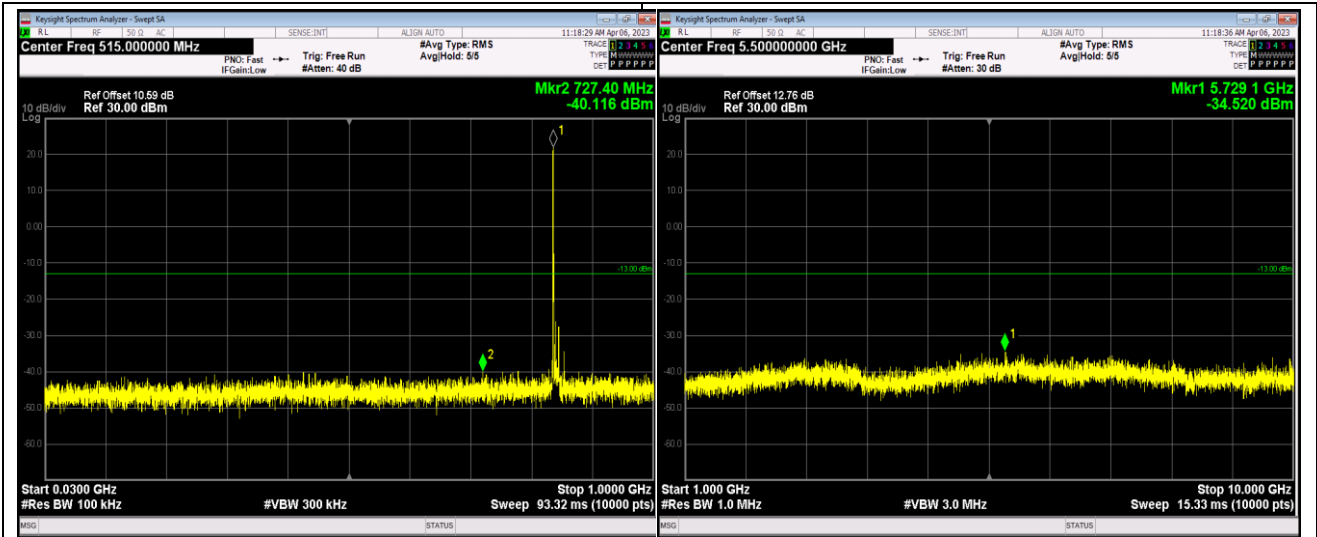

Band5-10MHz-QPSK-20525-1RB#0-Range2:1000~10000MHz

Band5-10MHz-QPSK-20600-1RB#0-Range1:30~1000MHz

Band5-10MHz-QPSK-20600-1RB#0-Range2:1000~10000MHz

Band5-10MHz-64QAM-20450-1RB#0-Range1:30~1000MHz

Band5-10MHz-64QAM-20450-1RB#0-Range2:1000~10000MHz