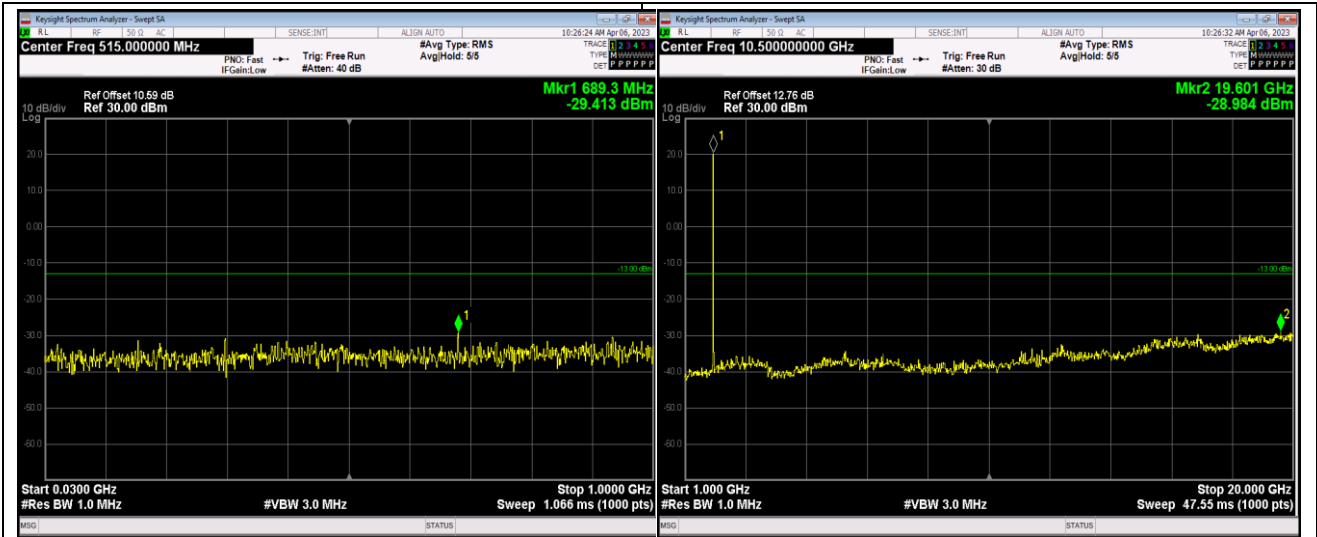

Band2-20MHz-QPSK-18700-1RB#0-Range2:1000~20000MHz

Band2-20MHz-16QAM-18900-1RB#0-Range1:30~1000MHz

Band2-20MHz-16QAM-18900-1RB#0-Range2:1000~2000MHz

Band2-20MHz-16QAM-19100-1RB#0-Range1:30~1000MHz

Band2-20MHz-16QAM-19100-1RB#0-Range2:1000~2000MHz