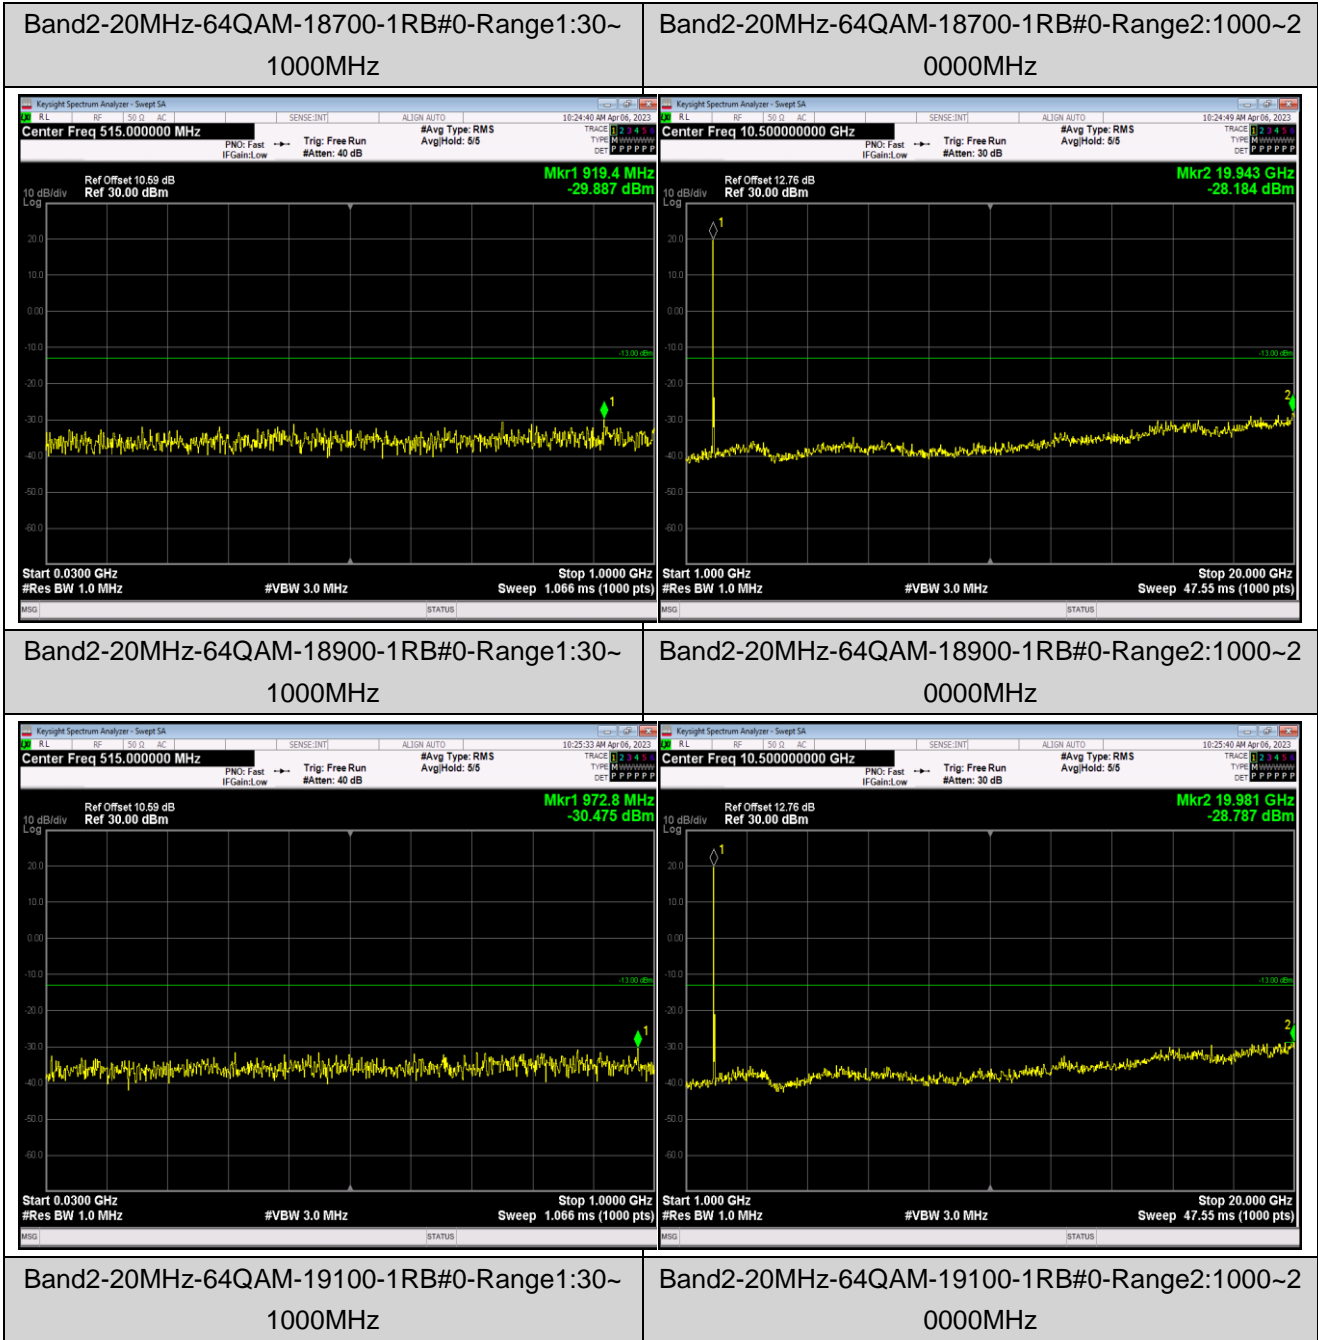

Band2-1.4MHz-16QAM-18900-1RB#0-Range1:30~1000MHz

Band2-1.4MHz-16QAM-18900-1RB#0-Range2:1000~20000MHz

Band2-1.4MHz-64QAM-19193-1RB#0-Range1:30~1000MHz

Band2-1.4MHz-64QAM-19193-1RB#0-Range2:1000~20000MHz

Band2-20MHz-QPSK-18700-1RB#0-Range1:30~1000MHz

Band2-20MHz-QPSK-18700-1RB#0-Range2:1000~20000MHz

Band2-20MHz-16QAM-18900-1RB#0-Range1:30~1000MHz

Band2-20MHz-16QAM-18900-1RB#0-Range2:1000~2000MHz

Band2-20MHz-16QAM-19100-1RB#0-Range1:30~1000MHz

Band2-20MHz-16QAM-19100-1RB#0-Range2:1000~2000MHz

Band5-1.4MHz-QPSK-20407-1RB#0-Range1:30~1000MHz

Band5-1.4MHz-QPSK-20407-1RB#0-Range2:1000~10000MHz

Band5-1.4MHz-QPSK-20525-1RB#0-Range1:30~1000MHz

Band5-1.4MHz-QPSK-20525-1RB#0-Range2:1000~10000MHz