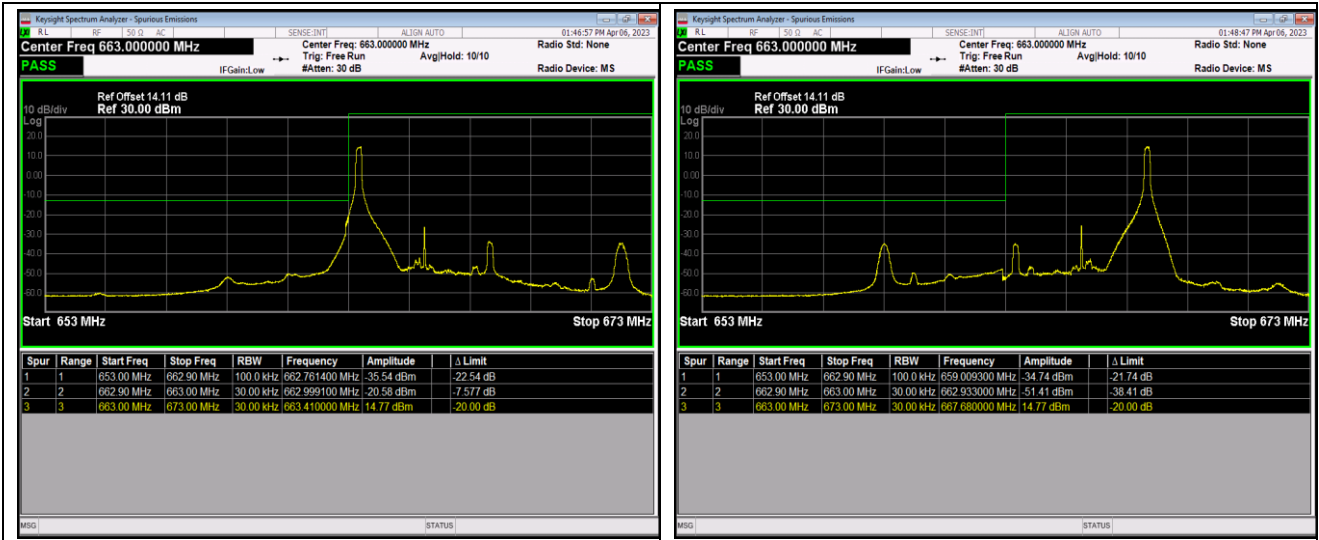

Band71-5MHz-QPSK-133147-25RB#0

Band71-5MHz-QPSK-133447-1RB#0

Band71-5MHz-QPSK-133447-1RB#24

Band71-5MHz-QPSK-133447-25RB#0

Band71-5MHz-16QAM-133147-1RB#0

Band71-5MHz-16QAM-133147-1RB#24

Band71-5MHz-16QAM-133147-25RB#0