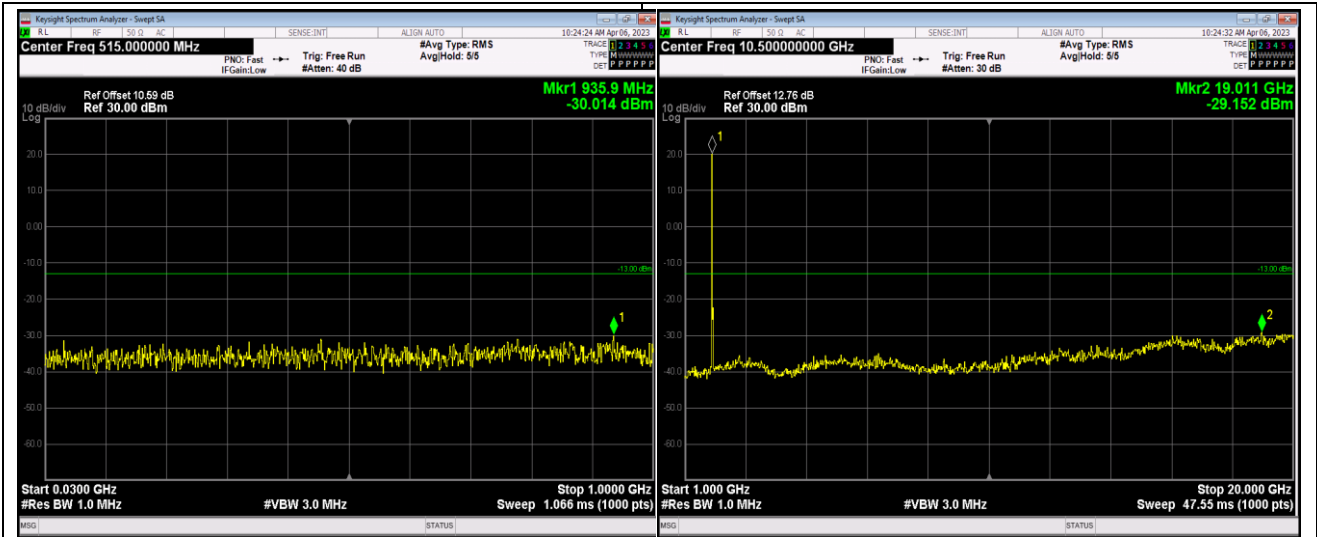

Band2-20MHz-16QAM-18900-1RB#0-Range2:1000~2000MHz

Band2-20MHz-16QAM-18900-1RB#0-Range1:30~1000MHz