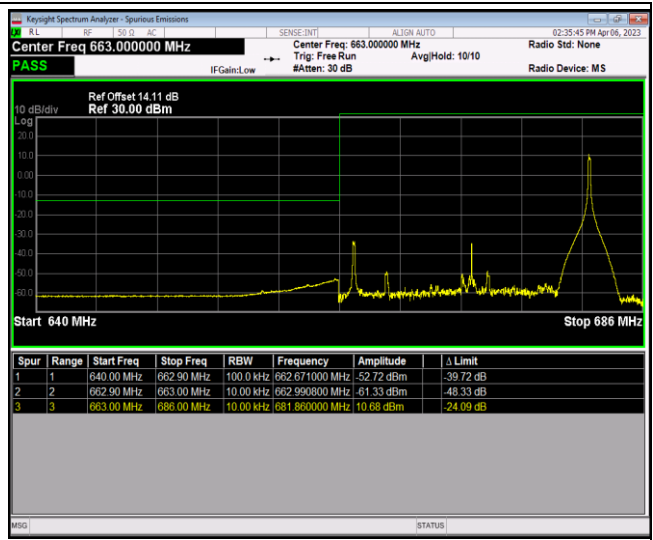

Band71-20MHz-64QAM-133222-1RB#99

Band71-20MHz-64QAM-133372-1RB#0