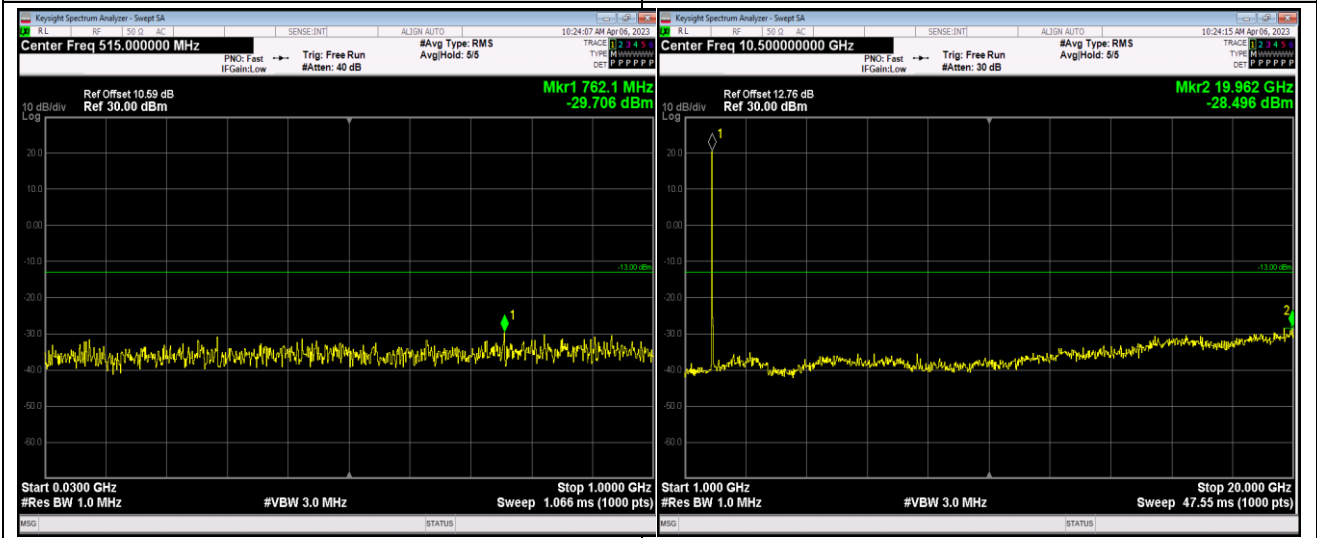

Band2-20MHz-QPSK-18700-1RB#0-Range1:30~1000MHz

Band2-20MHz-QPSK-18700-1RB#0-Range2:1000~20000MHz