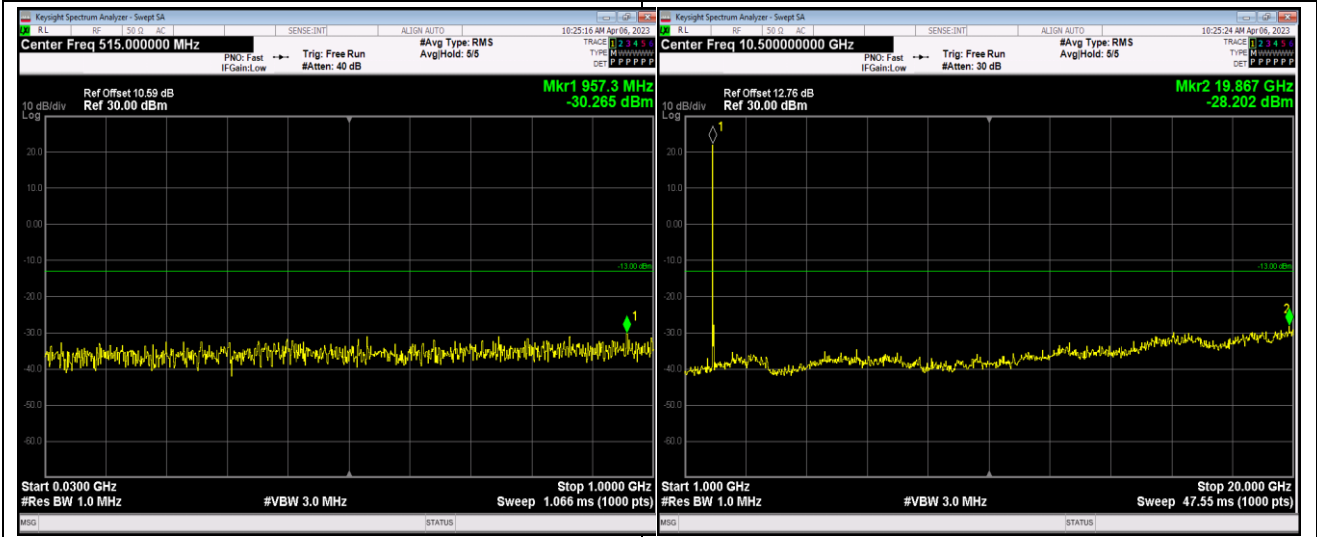

Band2-20MHz-QPSK-18700-1RB#0-Range2:1000~20000MHz

Band2-20MHz-16QAM-18900-1RB#0-Range1:30~1000MHz

Band2-20MHz-16QAM-18900-1RB#0-Range2:1000~2000MHz

Band2-20MHz-16QAM-19100-1RB#0-Range1:30~1000MHz

Band2-20MHz-16QAM-19100-1RB#0-Range2:1000~2000MHz