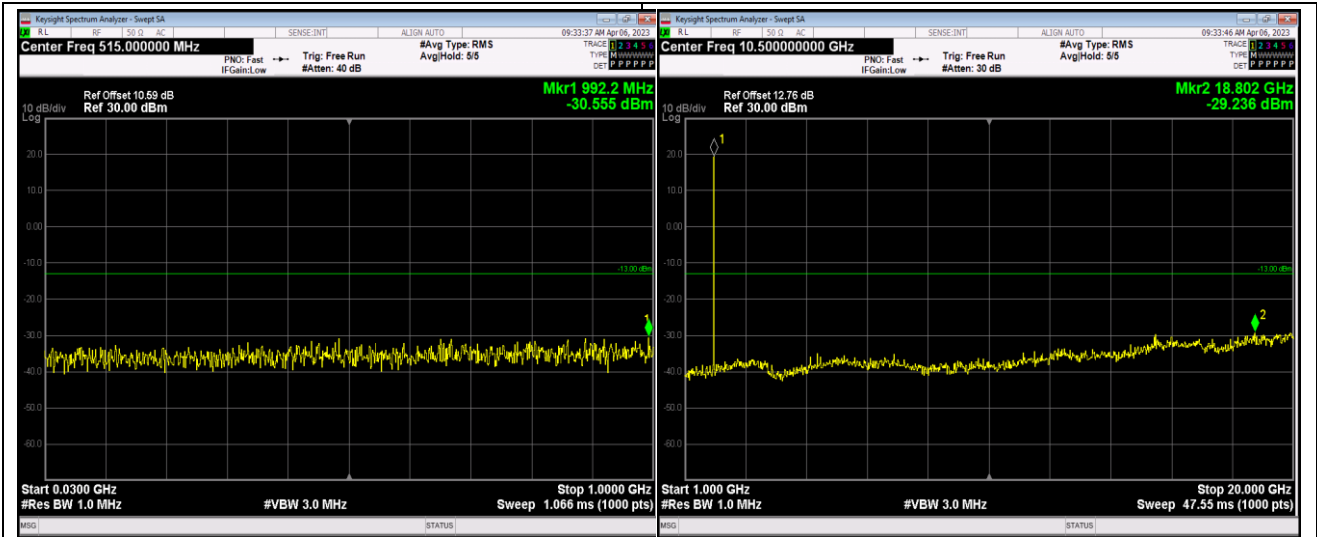

Band2-1.4MHz-16QAM-18607-1RB#0-Range2:1000~20000MHz

Band2-1.4MHz-16QAM-18607-1RB#0-Range1:30~1000MHz