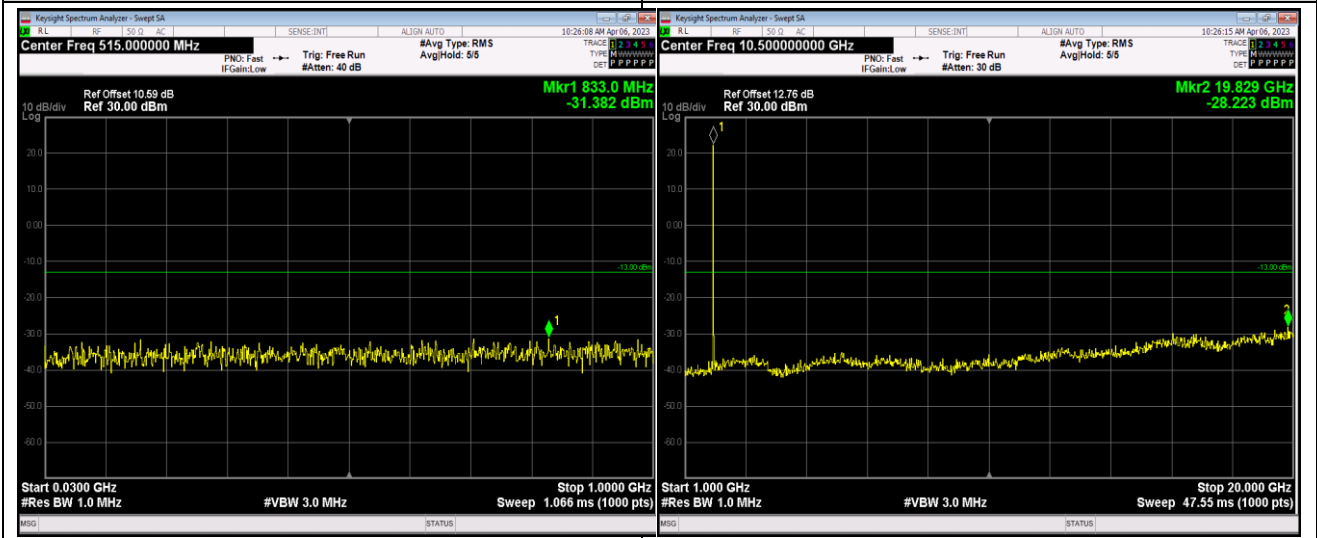

Band2-20MHz-QPSK-18700-1RB#0-Range2:1000~20000MHz

Band2-20MHz-16QAM-18900-1RB#0-Range1:30~1000MHz

Band2-20MHz-16QAM-18900-1RB#0-Range2:1000~2000MHz

Band2-20MHz-16QAM-19100-1RB#0-Range1:30~1000MHz

Band2-20MHz-16QAM-19100-1RB#0-Range2:1000~2000MHz