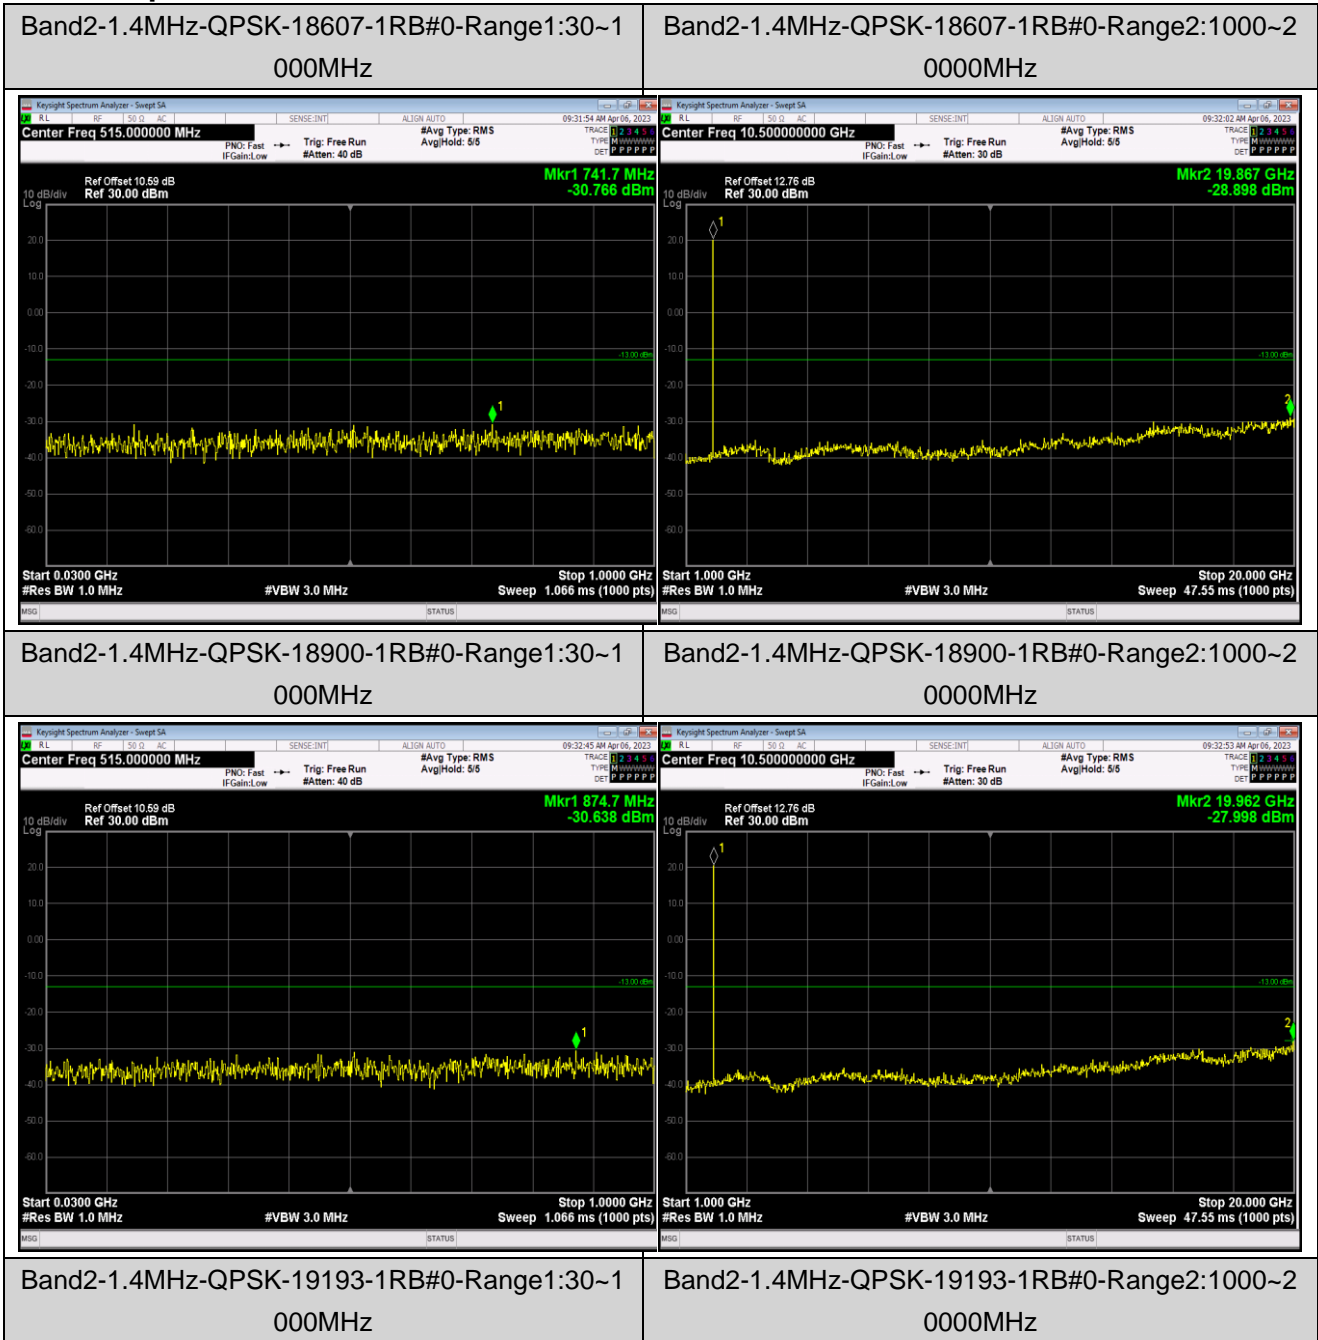

Test Graphs