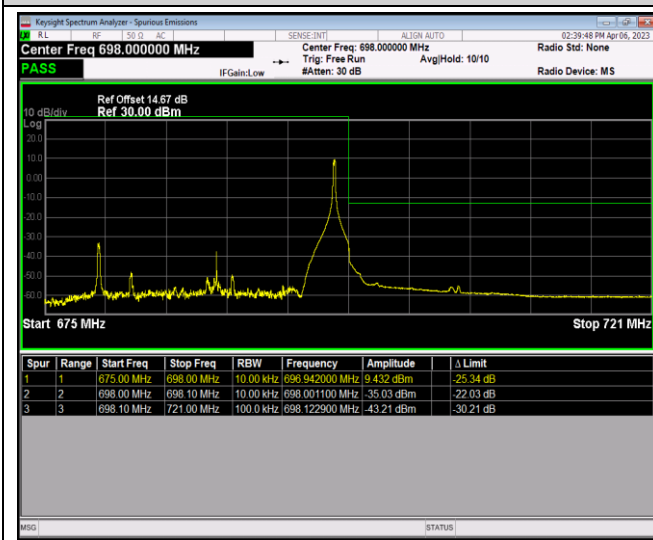

Appendix E: Conducted Spurious Emission

Test Result (worst case)

Band	Bandwidth	Modulation	Channel	RB Configuration	Frequency Range	Result (dBm)	Verdict
Band2	1.4MHz	QPSK	18607	1RB#0	Range1:30~1000MHz	-30.77	PASS
Band2	1.4MHz	QPSK	18607	1RB#0	Range2:1000~20000MHz	-28.9	PASS
Band2	1.4MHz	QPSK	18900	1RB#0	Range1:30~1000MHz	-30.64	PASS
Band2	1.4MHz	QPSK	18900	1RB#0	Range2:1000~20000MHz	-28	PASS
Band2	1.4MHz	QPSK	19193	1RB#0	Range1:30~1000MHz	-30.56	PASS
Band2	1.4MHz	QPSK	19193	1RB#0	Range2:1000~20000MHz	-29.24	PASS
Band2	1.4MHz	16QAM	18607	1RB#0	Range1:30~1000MHz	-30.86	PASS
Band2	1.4MHz	16QAM	18607	1RB#0	Range2:1000~20000MHz	-27.55	PASS
Band2	1.4MHz	16QAM	18900	1RB#0	Range1:30~1000MHz	-30.66	PASS
Band2	1.4MHz	16QAM	18900	1RB#0	Range2:1000~20000MHz	-29.07	PASS
Band2	1.4MHz	16QAM	19193	1RB#0	Range1:30~1000MHz	-30.08	PASS
Band2	1.4MHz	16QAM	19193	1RB#0	Range2:1000~20000MHz	-28.43	PASS
Band2	1.4MHz	64QAM	18607	1RB#0	Range1:30~1000MHz	-30.41	PASS
Band2	1.4MHz	64QAM	18607	1RB#0	Range2:1000~20000MHz	-27.48	PASS
Band2	1.4MHz	64QAM	18900	1RB#0	Range1:30~1000MHz	-30.83	PASS
Band2	1.4MHz	64QAM	18900	1RB#0	Range2:1000~20000MHz	-28.02	PASS
Band2	1.4MHz	64QAM	19193	1RB#0	Range1:30~1000MHz	-30.45	PASS
Band2	1.4MHz	64QAM	19193	1RB#0	Range2:1000~20000MHz	-28.11	PASS
Band2	20MHz	QPSK	18700	1RB#0	Range1:30~1000MHz	-29.71	PASS
Band2	20MHz	QPSK	18700	1RB#0	Range2:1000~20000MHz	-28.5	PASS
Band2	20MHz	QPSK	18900	1RB#0	Range1:30~1000MHz	-30.53	PASS
Band2	20MHz	QPSK	18900	1RB#0	Range2:1000~20000MHz	-28.67	PASS
Band2	20MHz	QPSK	19100	1RB#0	Range1:30~1000MHz	-30.22	PASS
Band2	20MHz	QPSK	19100	1RB#0	Range2:1000~20000MHz	-29.12	PASS
Band2	20MHz	16QAM	18700	1RB#0	Range1:30~1000MHz	-30.01	PASS
Band2	20MHz	16QAM	18700	1RB#0	Range2:1000~20000MHz	-29.15	PASS
Band2	20MHz	16QAM	18900	1RB#0	Range1:30~1000MHz	-30.27	PASS
Band2	20MHz	16QAM	18900	1RB#0	Range2:1000~20000MHz	-28.2	PASS
Band2	20MHz	16QAM	19100	1RB#0	Range1:30~1000MHz	-31.38	PASS
Band2	20MHz	16QAM	19100	1RB#0	Range2:1000~20000MHz	-28.22	PASS
Band2	20MHz	64QAM	18700	1RB#0	Range1:30~1000MHz	-29.89	PASS
Band2	20MHz	64QAM	18700	1RB#0	Range2:1000~20000MHz	-28.18	PASS
Band2	20MHz	64QAM	18900	1RB#0	Range1:30~1000MHz	-30.48	PASS
Band2	20MHz	64QAM	18900	1RB#0	Range2:1000~20000MHz	-28.79	PASS
Band2	20MHz	64QAM	19100	1RB#0	Range1:30~1000MHz	-29.41	PASS
Band2	20MHz	64QAM	19100	1RB#0	Range2:1000~20000MHz	-28.98	PASS