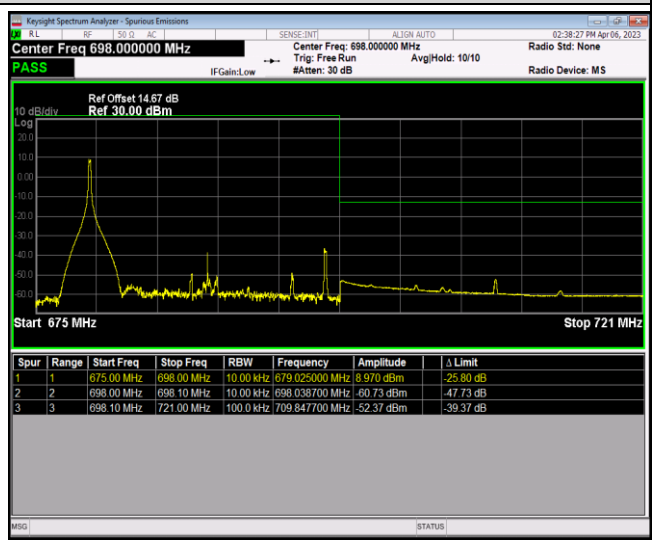

Band71-20MHz-64QAM-133372-1RB#0

Band71-20MHz-64QAM-133372-100RB#0