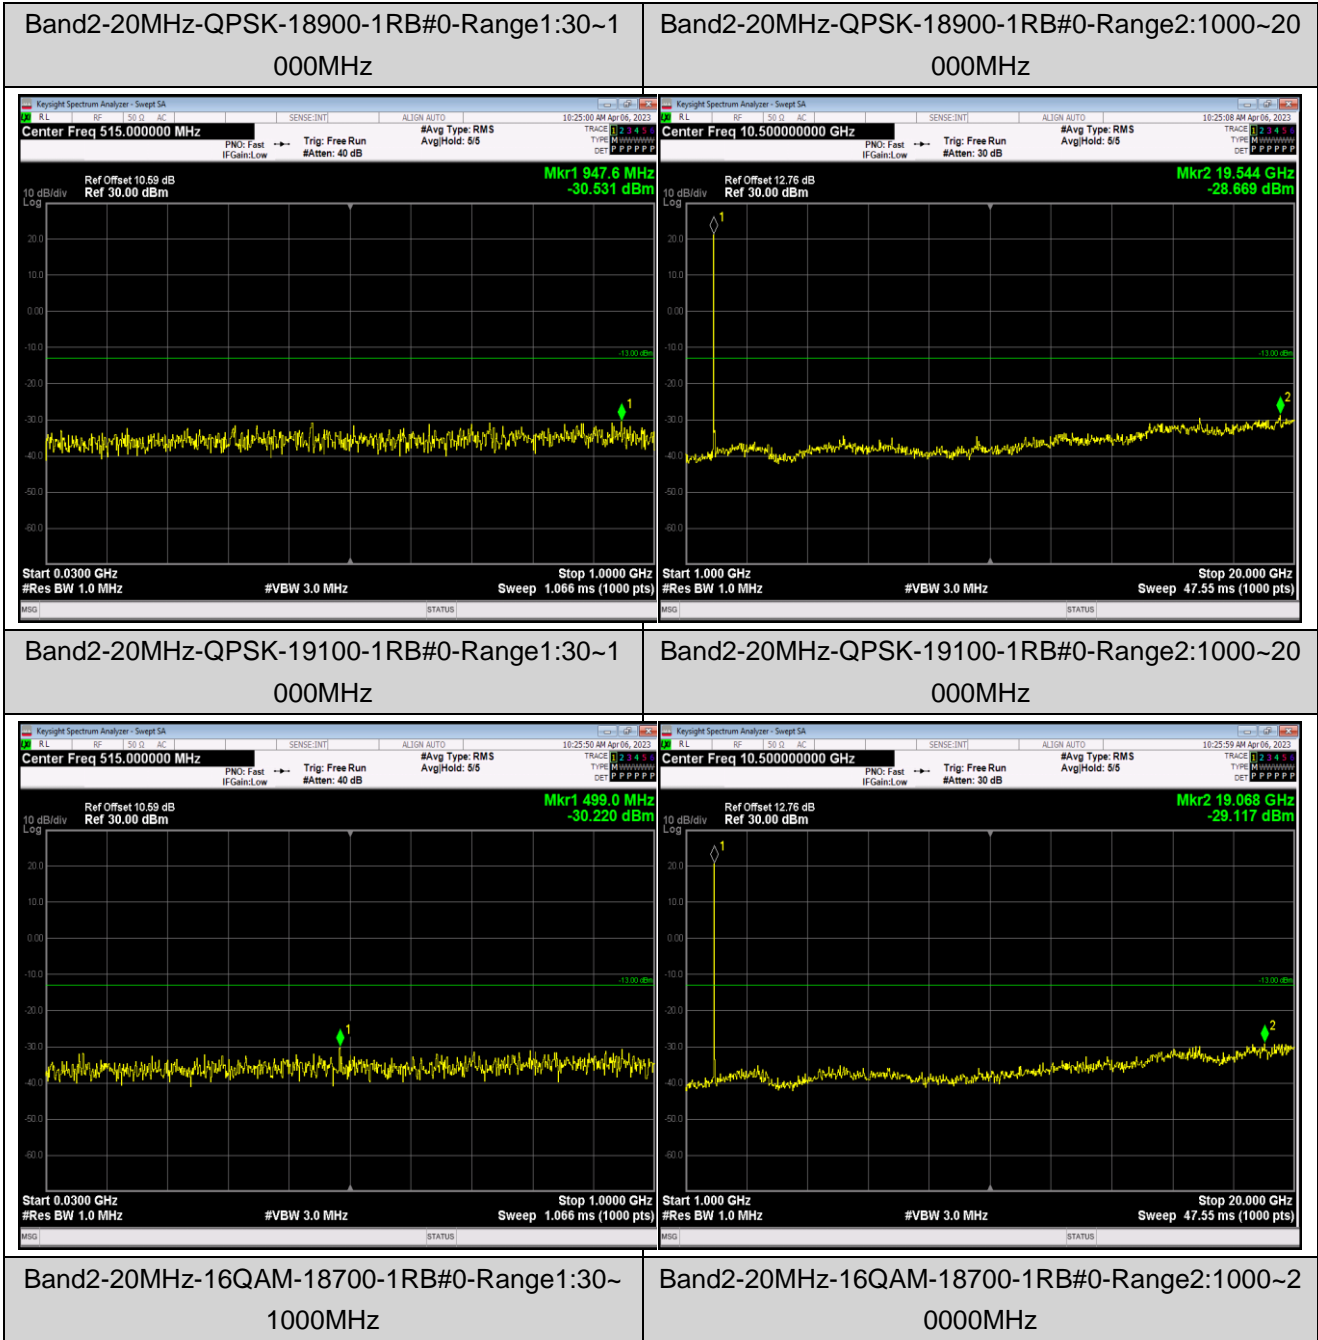

Remark: All bandwidth and all modulation had been tested, but only the worst case data displayed in this report.

Test Graphs

Band2-1.4MHz-16QAM-18607-1RB#0-Range1:30~1000MHz

Band2-1.4MHz-16QAM-18607-1RB#0-Range2:1000~20000MHz

Band2-1.4MHz-16QAM-18900-1RB#0-Range1:30~1000MHz

Band2-1.4MHz-16QAM-18900-1RB#0-Range2:1000~20000MHz

Band2-1.4MHz-64QAM-19193-1RB#0-Range1:30~1000MHz

Band2-1.4MHz-64QAM-19193-1RB#0-Range2:1000~20000MHz

Band2-20MHz-QPSK-18700-1RB#0-Range1:30~1000MHz

Band2-20MHz-QPSK-18700-1RB#0-Range2:1000~20000MHz

Band2-20MHz-16QAM-18900-1RB#0-Range1:30~1000MHz

Band2-20MHz-16QAM-18900-1RB#0-Range2:1000~2000MHz

Band2-20MHz-16QAM-19100-1RB#0-Range1:30~1000MHz

Band2-20MHz-16QAM-19100-1RB#0-Range2:1000~2000MHz

Band5-1.4MHz-QPSK-20407-1RB#0-Range1:30~1000MHz

Band5-1.4MHz-QPSK-20407-1RB#0-Range2:1000~10000MHz

Band5-1.4MHz-QPSK-20525-1RB#0-Range1:30~1000MHz

Band5-1.4MHz-QPSK-20525-1RB#0-Range2:1000~10000MHz