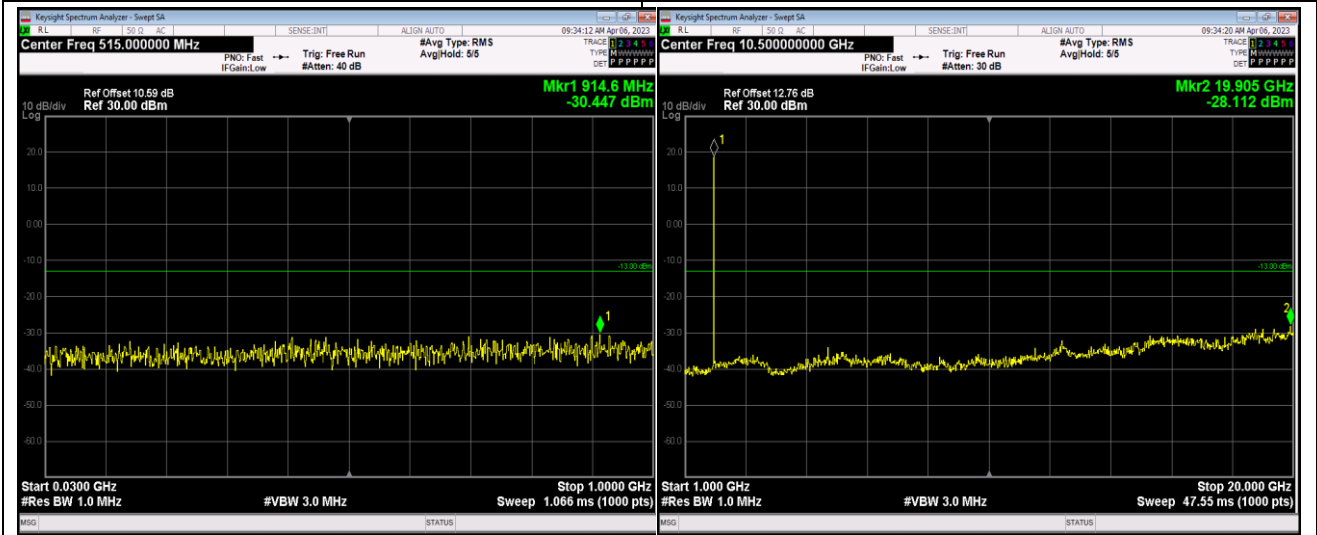

Band2-1.4MHz-16QAM-18900-1RB#0-Range1:30~1000MHz

Band2-1.4MHz-16QAM-18900-1RB#0-Range2:1000~20000MHz

Band2-1.4MHz-64QAM-19193-1RB#0-Range1:30~1000MHz

Band2-1.4MHz-64QAM-19193-1RB#0-Range2:1000~20000MHz

Band2-20MHz-QPSK-18700-1RB#0-Range1:30~1000MHz