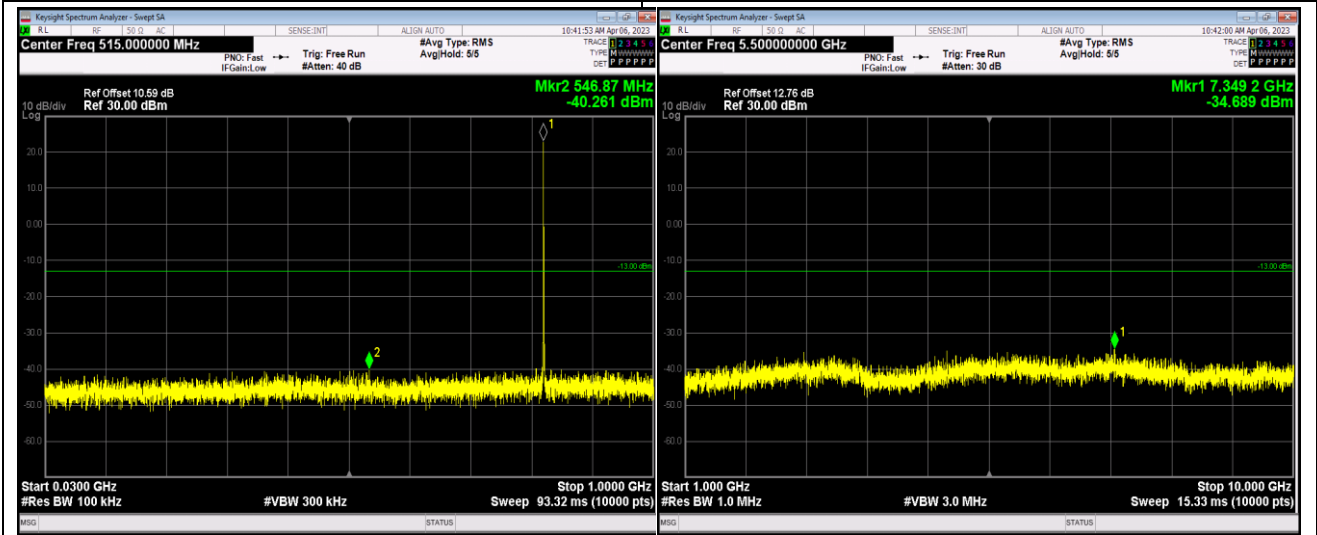

Band5-1.4MHz-QPSK-20407-1RB#0-Range1:30~1000MHz

Band5-1.4MHz-QPSK-20525-1RB#0-Range2:1000~10000MHz

Band5-1.4MHz-QPSK-20407-1RB#0-Range2:1000~10000MHz

Band5-1.4MHz-QPSK-20525-1RB#0-Range1:30~1000MHz