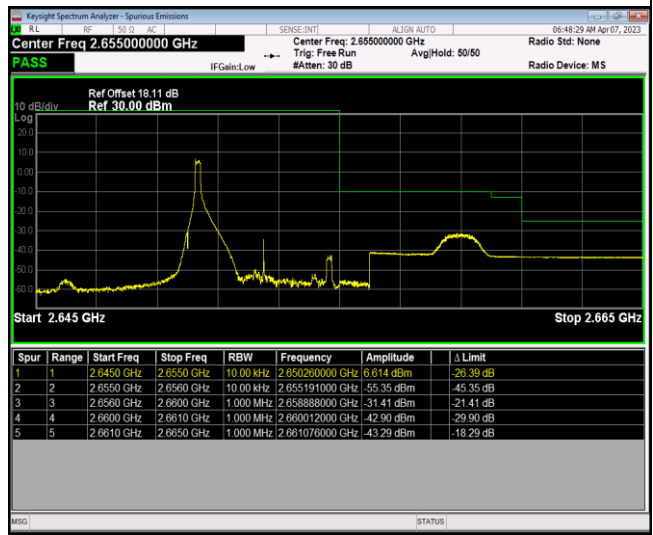

Band41-5MHz-16QAM-41215-1RB#0

Band41-5MHz-16QAM-41215-25RB#0