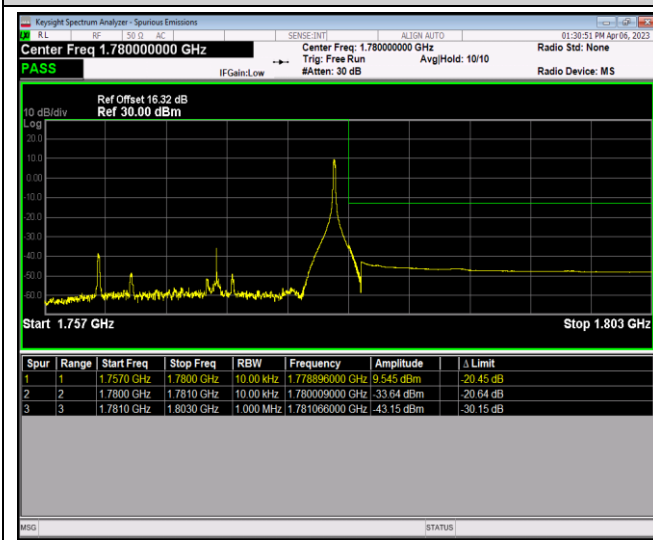

Band66-20MHz-16QAM-132572-1RB#99

Band66-20MHz-64QAM-132072-1RB#0