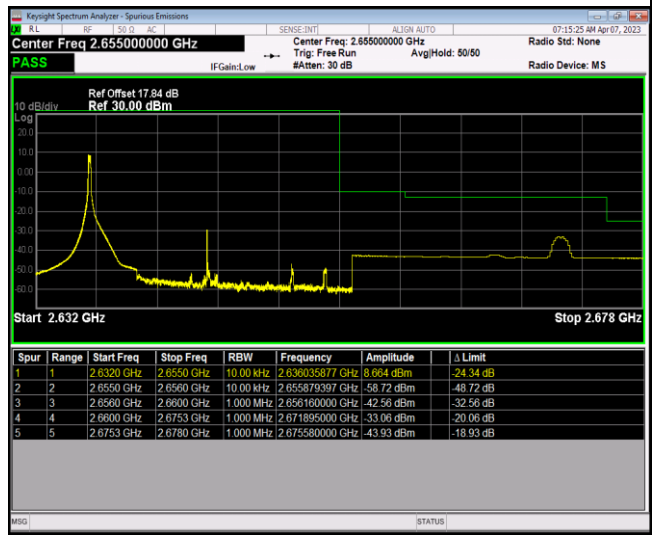

Band41-20MHz-QPSK-41140-100RB#0

Band41-20MHz-16QAM-40140-1RB#0

Band41-20MHz-16QAM-40140-1RB#99

Band41-20MHz-16QAM-40140-100RB#0

Band41-20MHz-16QAM-41140-1RB#0

Band41-20MHz-16QAM-41140-1RB#99

Band41-20MHz-16QAM-41140-100RB#0