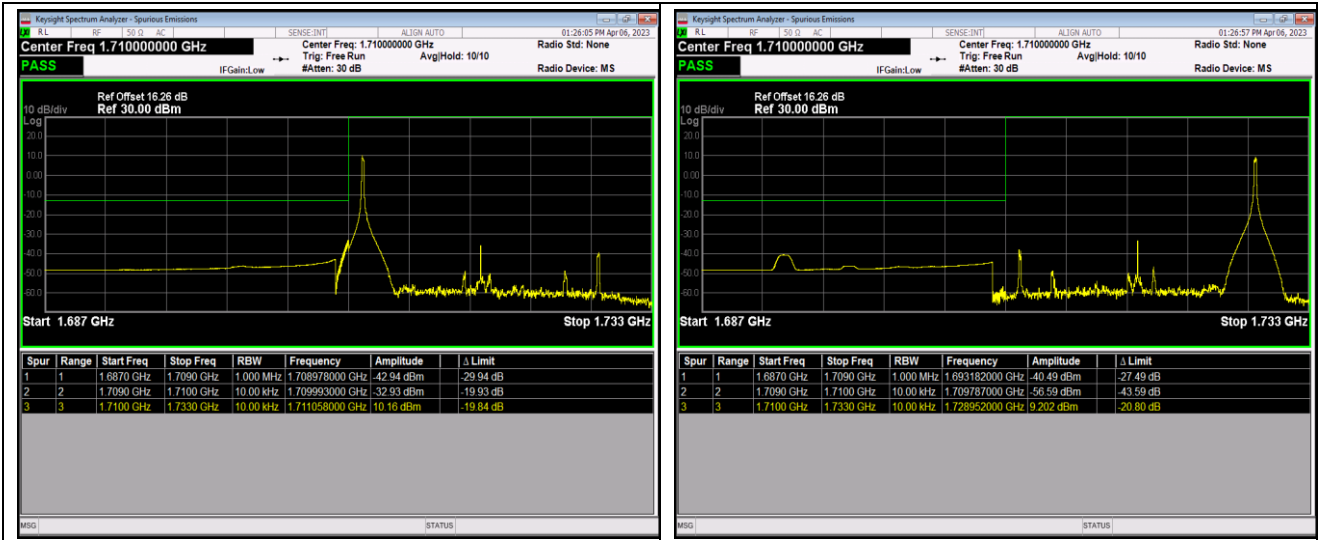

Band66-1.4MHz-64QAM-132665-1RB#0

Band66-1.4MHz-64QAM-132665-1RB#5

Band66-1.4MHz-64QAM-132665-6RB#0

Band66-20MHz-QPSK-132072-1RB#0

Band66-20MHz-QPSK-132072-1RB#99

Band66-20MHz-QPSK-132072-100RB#0

Band66-20MHz-QPSK-132572-1RB#0