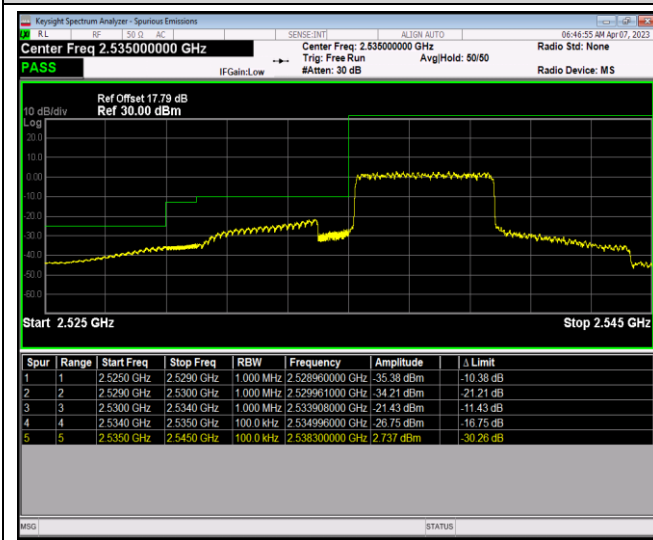

Band41-5MHz-QPSK-40065-25RB#0

Band41-5MHz-QPSK-41215-1RB#0

Band41-5MHz-QPSK-41215-1RB#24

Band41-5MHz-QPSK-41215-25RB#0

Band41-5MHz-16QAM-40065-1RB#0

Band41-5MHz-16QAM-40065-1RB#24

Band41-5MHz-16QAM-40065-25RB#0