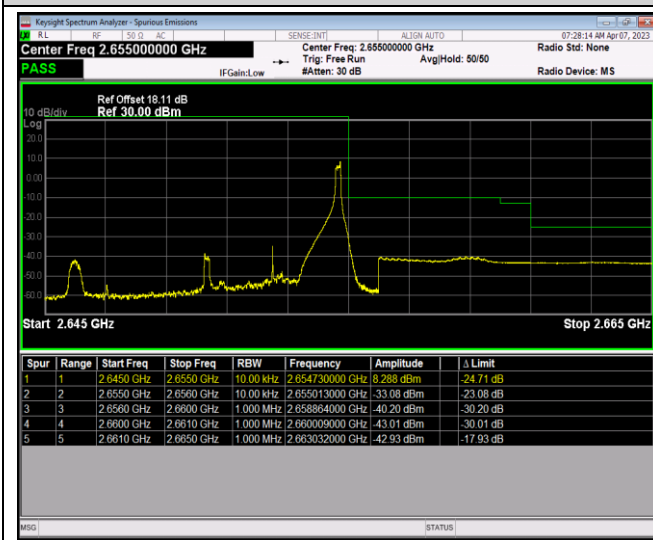

Band41-5MHz-64QAM-41215-1RB#24

Band41-20MHz-QPSK-40140-1RB#0