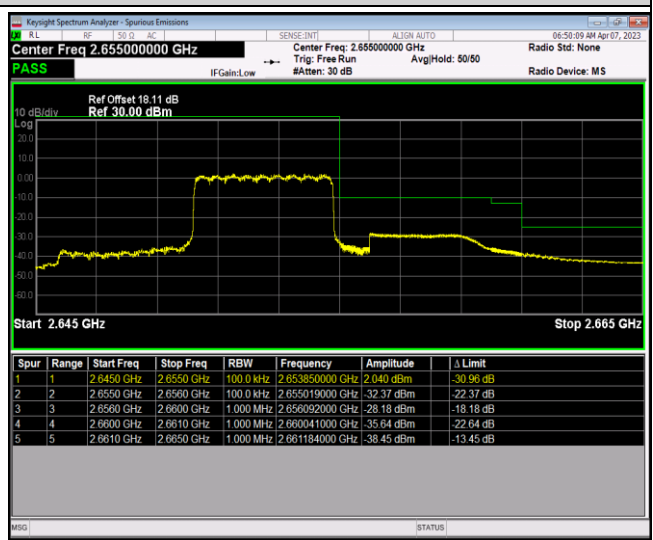

Band41-5MHz-QPSK-40065-25RB#0

Band41-5MHz-QPSK-41215-1RB#0

Band41-5MHz-QPSK-41215-1RB#24

Band41-5MHz-QPSK-41215-25RB#0

Band41-5MHz-16QAM-40065-1RB#0

Band41-5MHz-16QAM-40065-1RB#24

Band41-5MHz-16QAM-40065-25RB#0