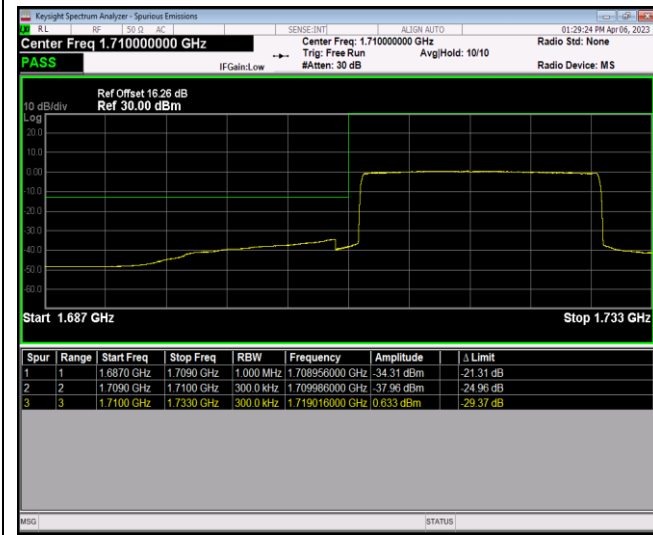

Band66-20MHz-16QAM-132572-100RB#0

Band66-20MHz-64QAM-132072-1RB#0

Band66-20MHz-64QAM-132072-1RB#99

Band66-20MHz-64QAM-132072-100RB#0

Band66-20MHz-64QAM-132572-1RB#0

Band66-20MHz-64QAM-132572-1RB#99

Band66-20MHz-64QAM-132572-100RB#0