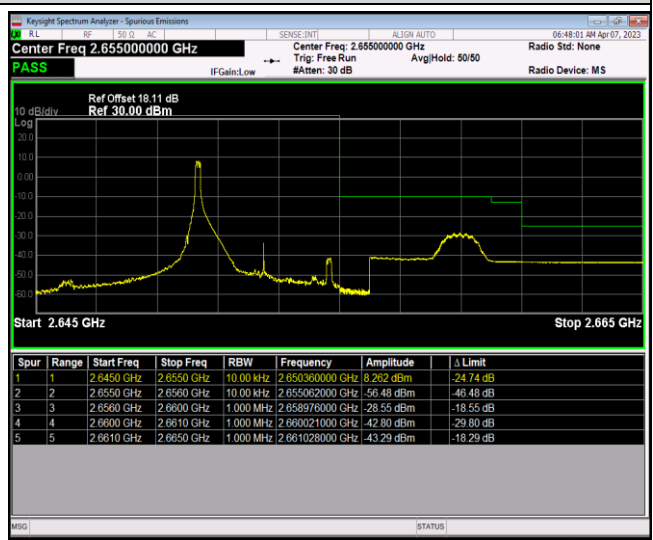

Band41-5MHz-QPSK-40065-25RB#0

Band41-5MHz-QPSK-41215-1RB#0

Band41-5MHz-QPSK-41215-1RB#24

Band41-5MHz-QPSK-41215-25RB#0

Band41-5MHz-16QAM-40065-1RB#0

Band41-5MHz-16QAM-40065-1RB#24

Band41-5MHz-16QAM-40065-25RB#0