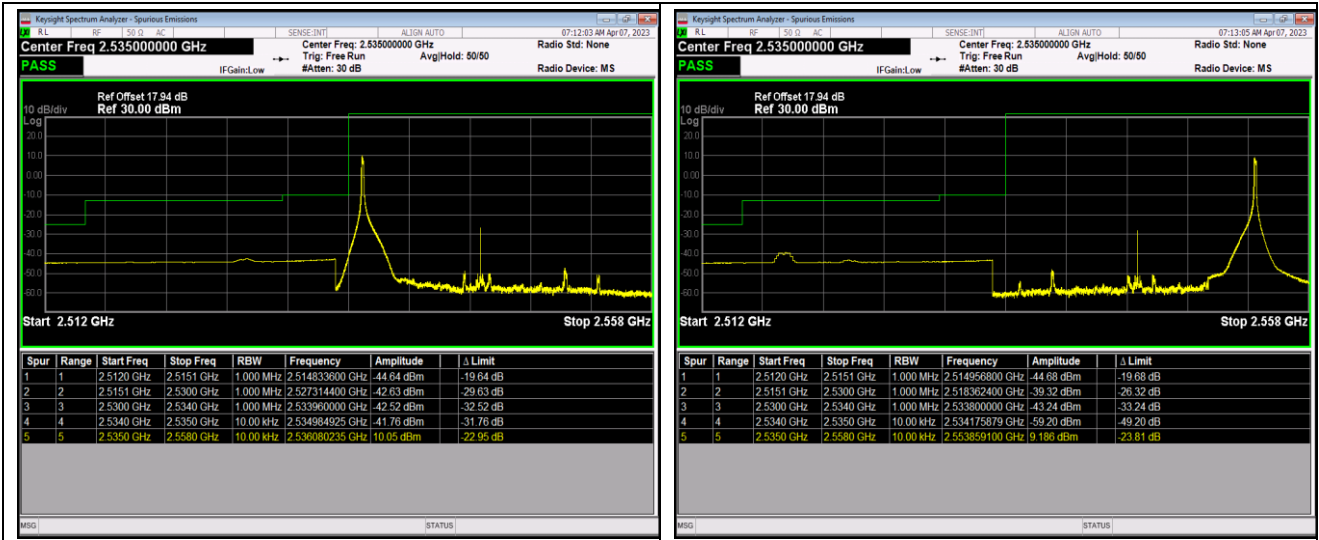

Band41-20MHz-16QAM-40140-1RB#0

Band41-20MHz-16QAM-40140-1RB#99

Band41-20MHz-16QAM-40140-100RB#0

Band41-20MHz-16QAM-41140-1RB#0