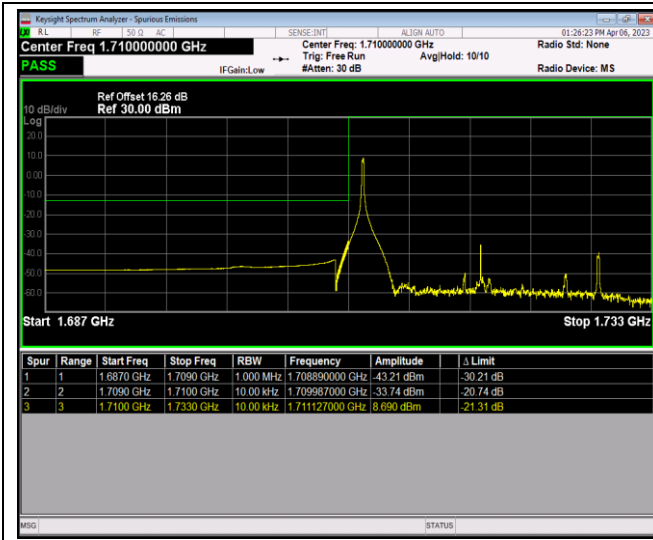

Band66-20MHz-QPSK-132572-1RB#99

Band66-20MHz-QPSK-132572-100RB#0

Band66-20MHz-16QAM-132072-1RB#0

Band66-20MHz-16QAM-132072-1RB#99

Band66-20MHz-16QAM-132072-100RB#0

Band66-20MHz-16QAM-132572-1RB#0

Band66-20MHz-16QAM-132572-1RB#99