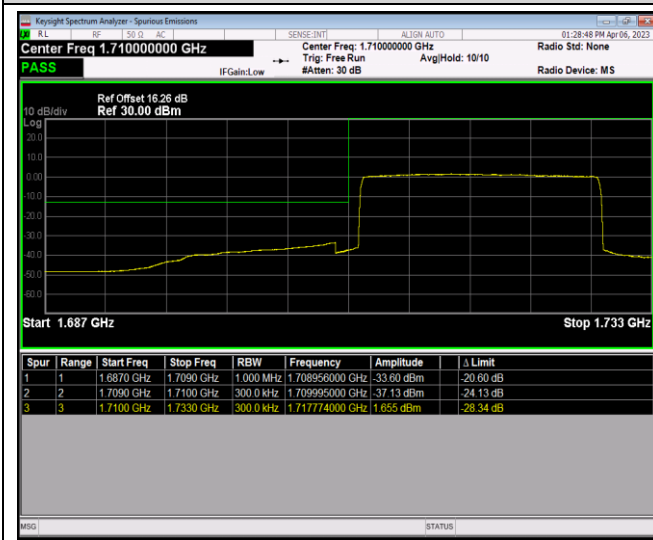

Band66-20MHz-QPSK-132572-1RB#99

Band66-20MHz-QPSK-132572-100RB#0

Band66-20MHz-16QAM-132072-1RB#0

Band66-20MHz-16QAM-132072-1RB#99

Band66-20MHz-16QAM-132072-100RB#0

Band66-20MHz-16QAM-132572-1RB#0

Band66-20MHz-16QAM-132572-1RB#99