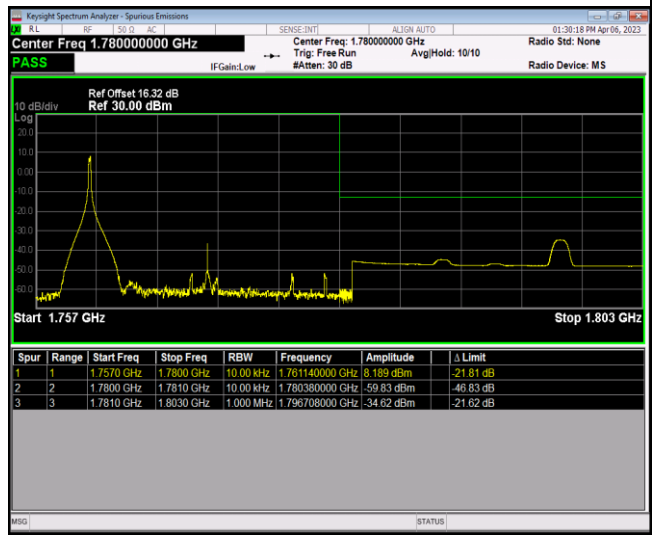

Band66-20MHz-16QAM-132572-100RB#0

Band66-20MHz-64QAM-132072-1RB#0

Band66-20MHz-64QAM-132072-1RB#99

Band66-20MHz-64QAM-132072-100RB#0

Band66-20MHz-64QAM-132572-1RB#0

Band66-20MHz-64QAM-132572-1RB#99

Band66-20MHz-64QAM-132572-100RB#0