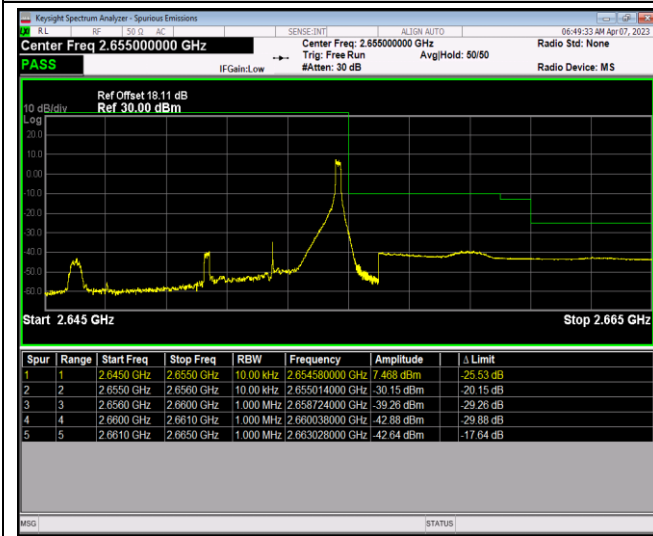

Band41-5MHz-16QAM-41215-1RB#24

Band41-5MHz-64QAM-40065-1RB#0