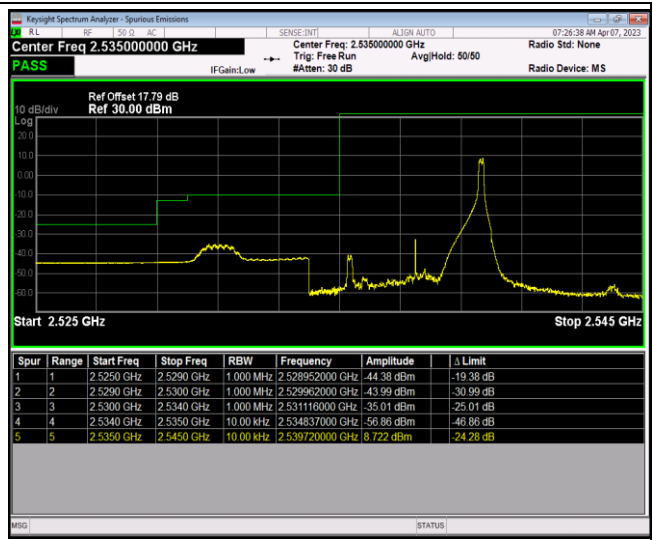

Band41-5MHz-16QAM-41215-1RB#0

Band41-5MHz-16QAM-41215-1RB#24

Band41-5MHz-16QAM-41215-25RB#0

Band41-5MHz-64QAM-40065-1RB#0

Band41-5MHz-64QAM-40065-1RB#24

Band41-5MHz-64QAM-40065-25RB#0

Band41-5MHz-64QAM-41215-1RB#0