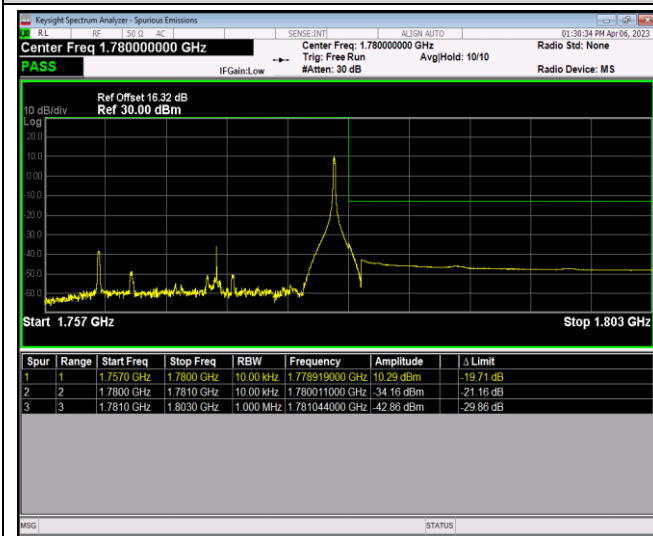

Band66-20MHz-QPSK-132572-1RB#99

Band66-20MHz-16QAM-132072-1RB#0