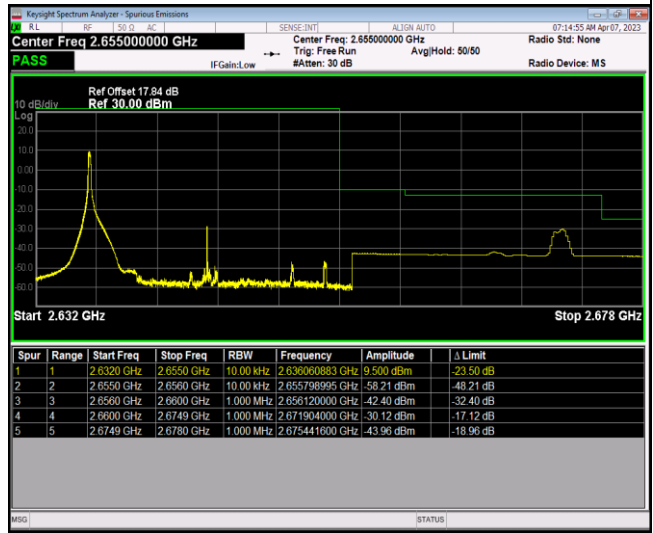

Band41-5MHz-64QAM-41215-1RB#24

Band41-5MHz-64QAM-41215-25RB#0

Band41-20MHz-QPSK-40140-1RB#0

Band41-20MHz-QPSK-40140-1RB#99

Band41-20MHz-QPSK-40140-100RB#0

Band41-20MHz-QPSK-41140-1RB#0

Band41-20MHz-QPSK-41140-1RB#99