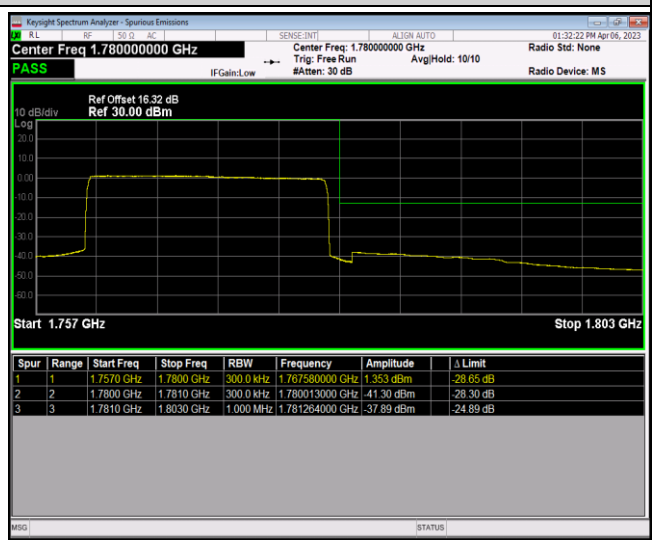

Band66-20MHz-16QAM-132572-100RB#0

Band66-20MHz-64QAM-132072-1RB#99