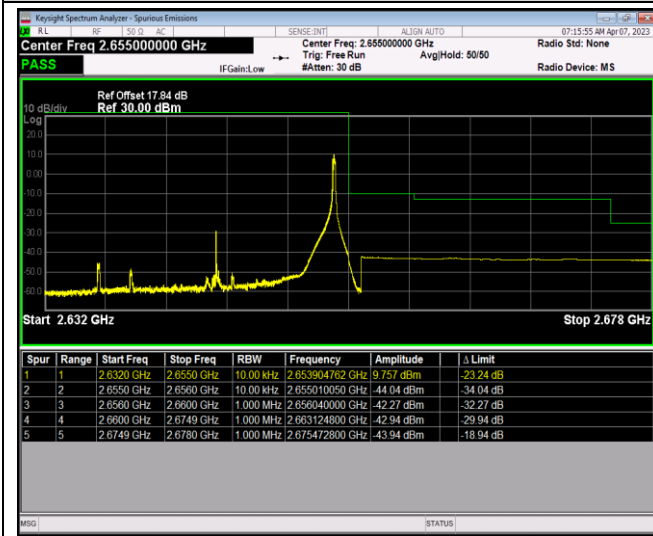

Band41-20MHz-QPSK-41140-1RB#99

Band41-20MHz-16QAM-40140-1RB#0