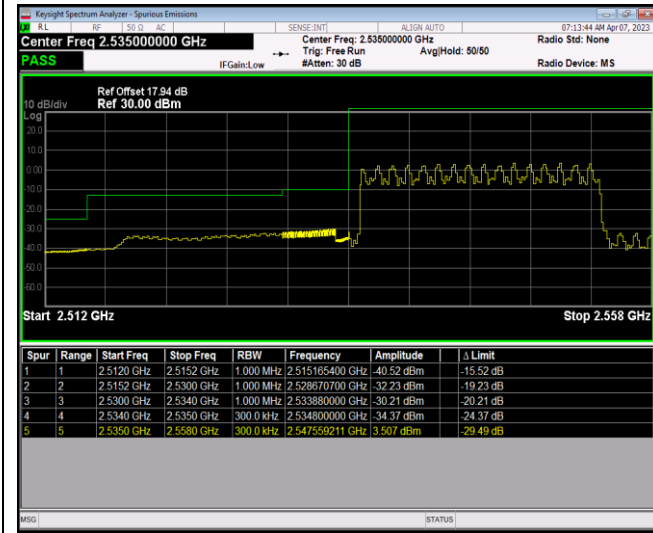

Band41-5MHz-64QAM-41215-1RB#24

Band41-5MHz-64QAM-41215-25RB#0

Band41-20MHz-QPSK-40140-1RB#0

Band41-20MHz-QPSK-40140-1RB#99

Band41-20MHz-QPSK-40140-100RB#0

Band41-20MHz-QPSK-41140-1RB#0

Band41-20MHz-QPSK-41140-1RB#99