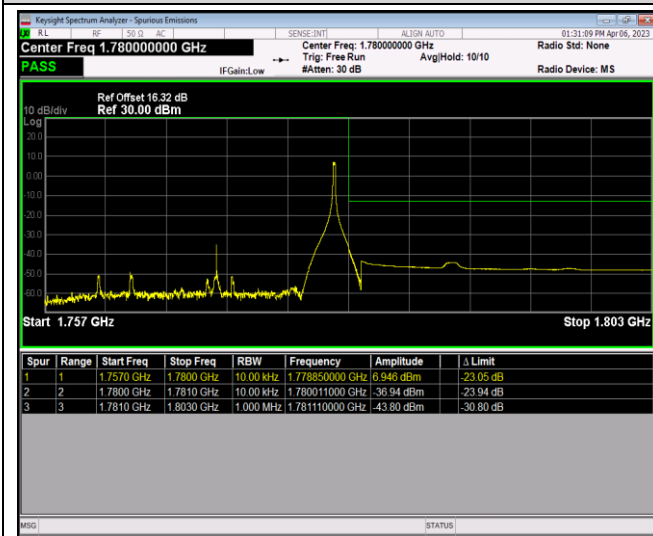

Band66-20MHz-16QAM-132572-100RB#0

Band66-20MHz-64QAM-132072-1RB#0

Band66-20MHz-64QAM-132072-1RB#99

Band66-20MHz-64QAM-132072-100RB#0

Band66-20MHz-64QAM-132572-1RB#0

Band66-20MHz-64QAM-132572-1RB#99

Band66-20MHz-64QAM-132572-100RB#0