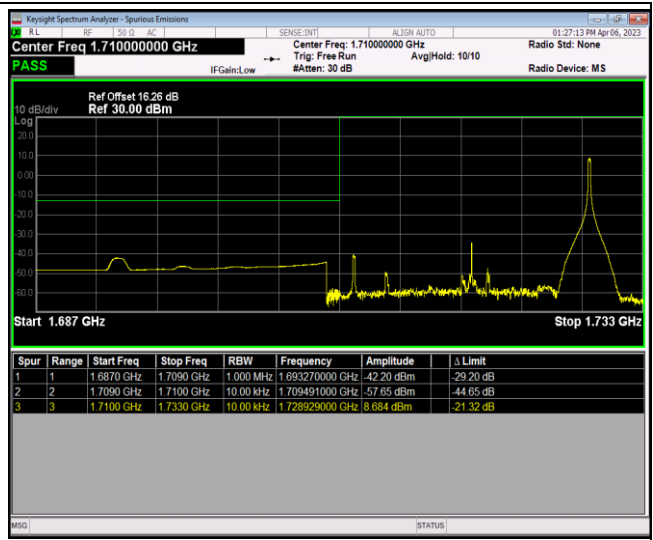

Band66-20MHz-QPSK-132572-1RB#99

Band66-20MHz-QPSK-132572-100RB#0

Band66-20MHz-16QAM-132072-1RB#0

Band66-20MHz-16QAM-132072-1RB#99

Band66-20MHz-16QAM-132072-100RB#0

Band66-20MHz-16QAM-132572-1RB#0

Band66-20MHz-16QAM-132572-1RB#99