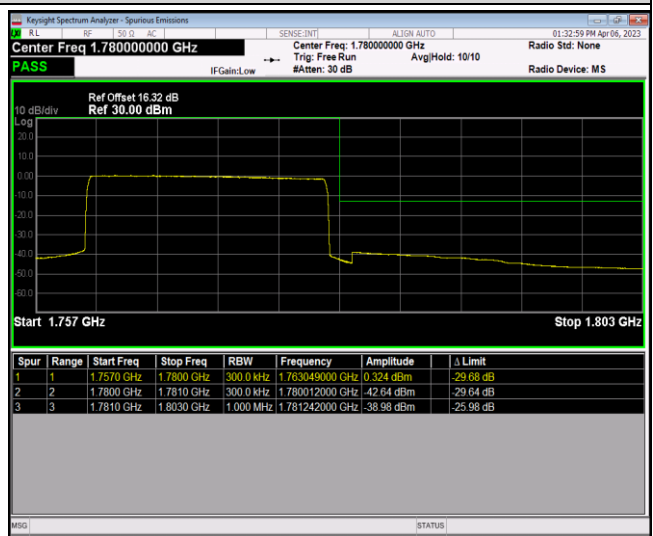

Band66-20MHz-64QAM-132572-100RB#0

Band71-5MHz-QPSK-133147-1RB#24