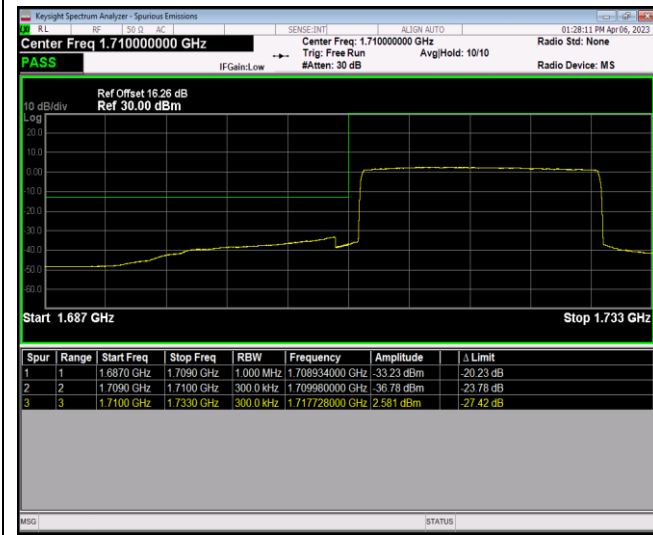

Band66-1.4MHz-64QAM-132665-1RB#0

Band66-1.4MHz-64QAM-132665-1RB#5

Band66-1.4MHz-64QAM-132665-6RB#0

Band66-20MHz-QPSK-132072-1RB#0

Band66-20MHz-QPSK-132072-1RB#99

Band66-20MHz-QPSK-132072-100RB#0

Band66-20MHz-QPSK-132572-1RB#0