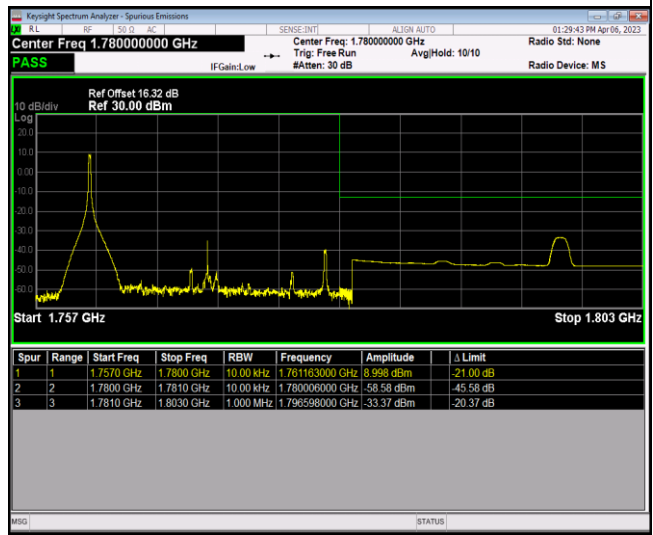

Band66-20MHz-QPSK-132572-1RB#0

Band66-20MHz-QPSK-132572-100RB#0