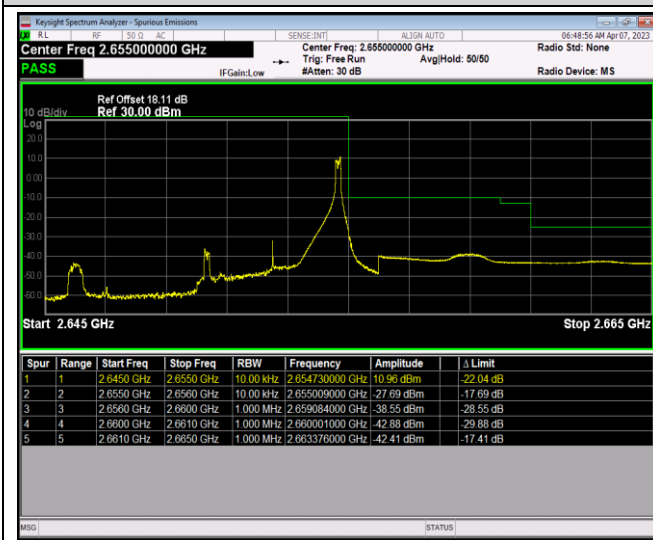

Band41-5MHz-QPSK-40065-25RB#0

Band41-5MHz-QPSK-41215-1RB#0

Band41-5MHz-QPSK-41215-1RB#24

Band41-5MHz-QPSK-41215-25RB#0

Band41-5MHz-16QAM-40065-1RB#0

Band41-5MHz-16QAM-40065-1RB#24

Band41-5MHz-16QAM-40065-25RB#0