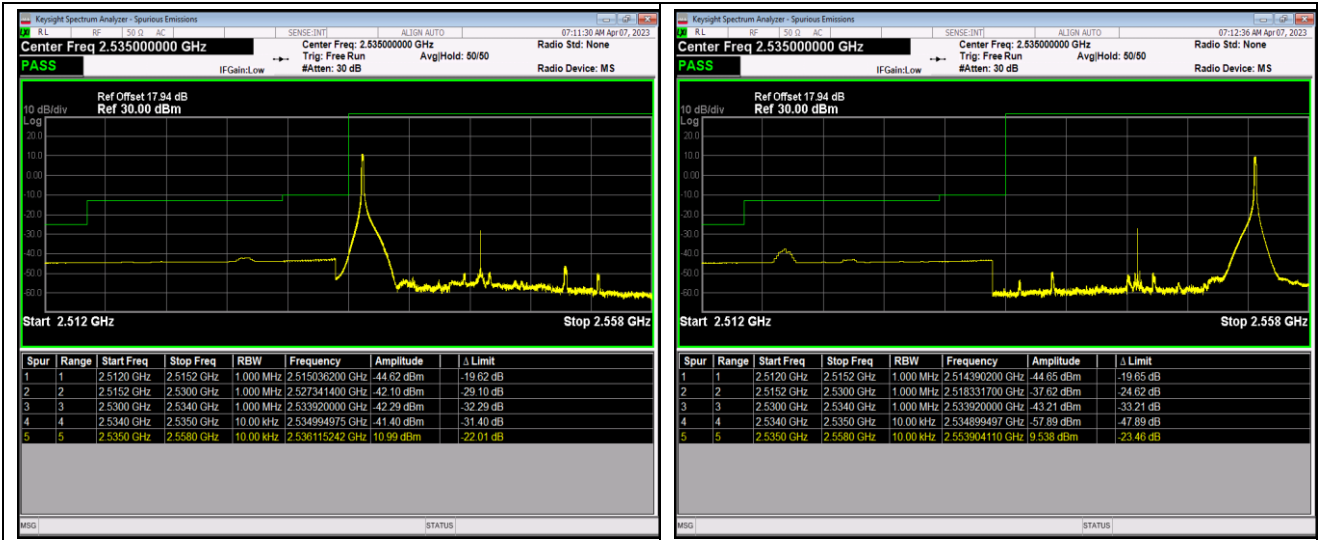

Band41-5MHz-64QAM-41215-1RB#24

Band41-5MHz-64QAM-41215-25RB#0

Band41-20MHz-QPSK-40140-1RB#0

Band41-20MHz-QPSK-40140-1RB#99

Band41-20MHz-QPSK-40140-100RB#0

Band41-20MHz-QPSK-41140-1RB#0

Band41-20MHz-QPSK-41140-1RB#99