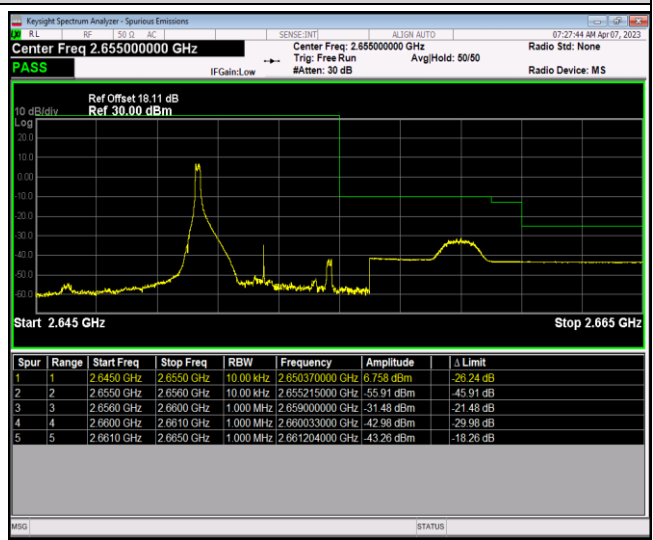

Band41-5MHz-64QAM-41215-1RB#0

Band41-5MHz-64QAM-41215-25RB#0