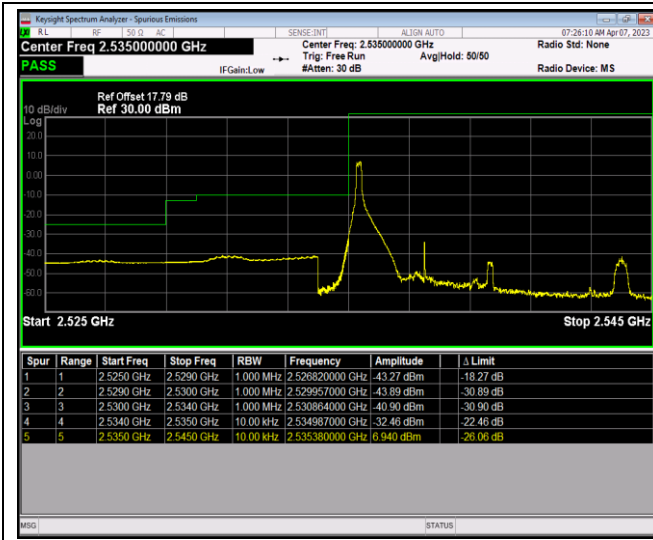

Band41-5MHz-16QAM-41215-1RB#0

Band41-5MHz-16QAM-41215-1RB#24

Band41-5MHz-16QAM-41215-25RB#0

Band41-5MHz-64QAM-40065-1RB#0

Band41-5MHz-64QAM-40065-1RB#24

Band41-5MHz-64QAM-40065-25RB#0

Band41-5MHz-64QAM-41215-1RB#0