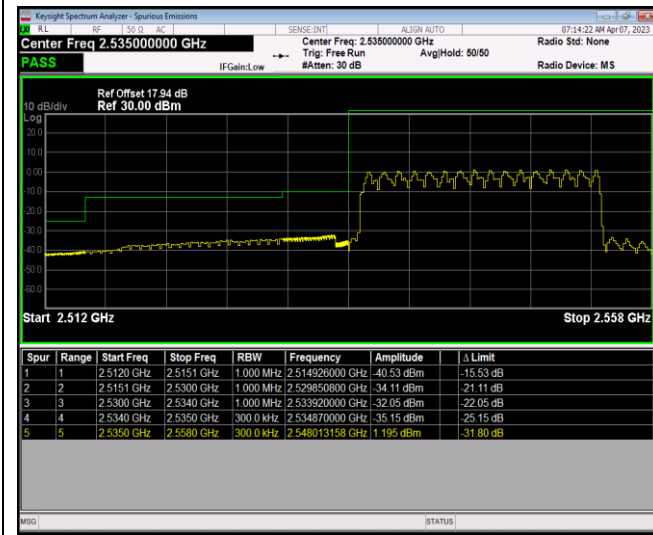

Band41-20MHz-QPSK-41140-100RB#0

Band41-20MHz-16QAM-40140-1RB#0

Band41-20MHz-16QAM-40140-1RB#99

Band41-20MHz-16QAM-40140-100RB#0

Band41-20MHz-16QAM-41140-1RB#0

Band41-20MHz-16QAM-41140-1RB#99

Band41-20MHz-16QAM-41140-100RB#0