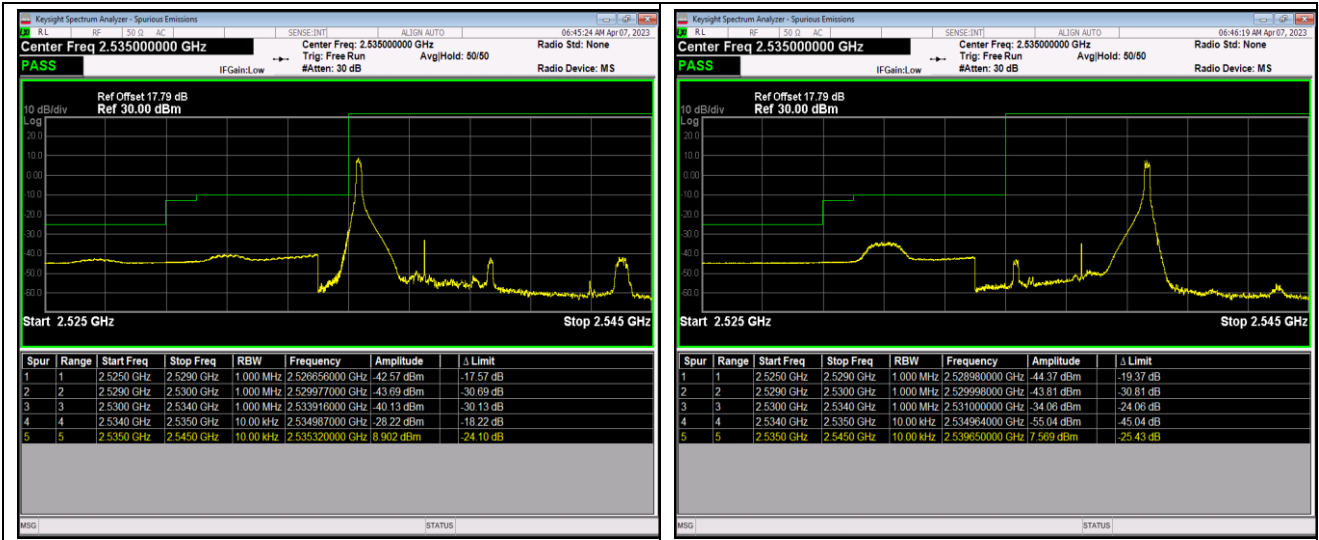

Band41-5MHz-QPSK-40065-25RB#0

Band41-5MHz-QPSK-41215-1RB#0

Band41-5MHz-QPSK-41215-1RB#24

Band41-5MHz-QPSK-41215-25RB#0

Band41-5MHz-16QAM-40065-1RB#0

Band41-5MHz-16QAM-40065-1RB#24

Band41-5MHz-16QAM-40065-25RB#0