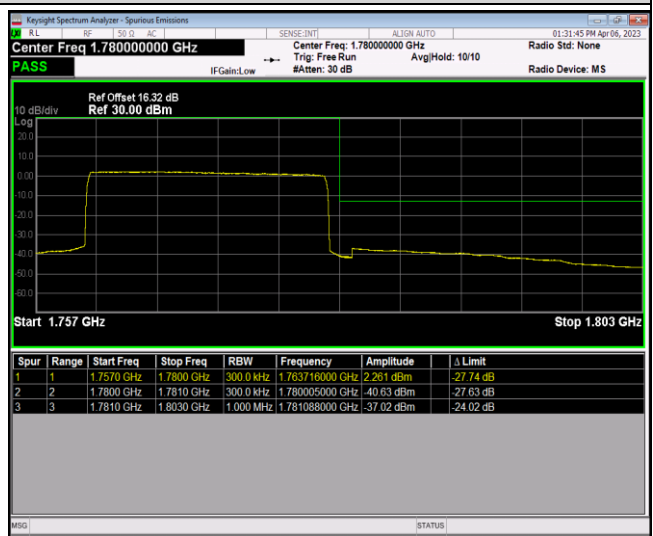

Band66-20MHz-QPSK-132572-100RB#0

Band66-20MHz-16QAM-132072-1RB#99