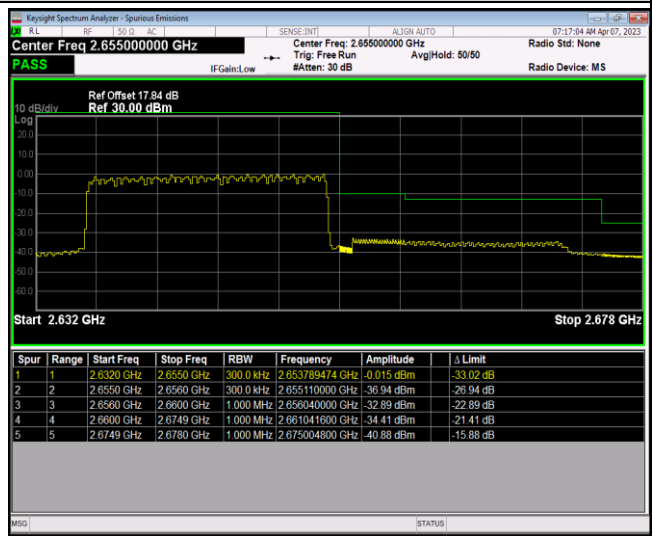

Band41-20MHz-QPSK-41140-100RB#0

Band41-20MHz-16QAM-40140-1RB#99