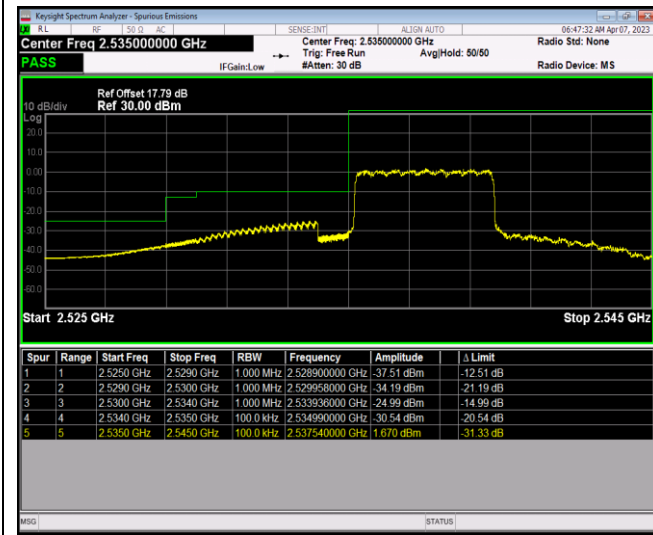

Band41-5MHz-16QAM-40065-25RB#0

Band41-5MHz-16QAM-41215-1RB#24