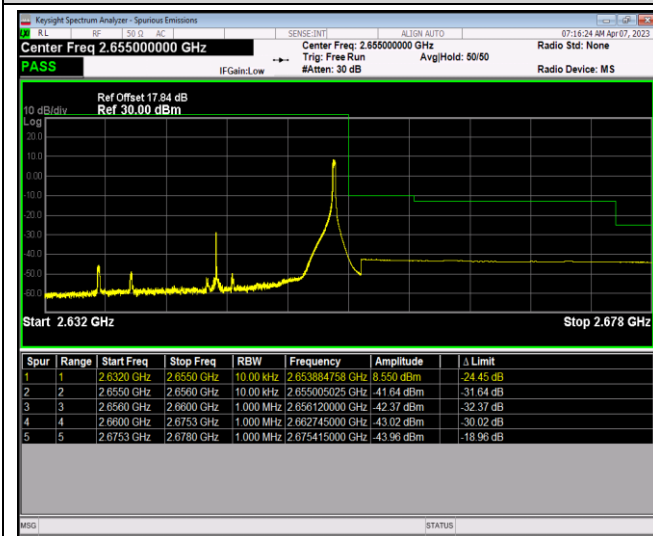

Band41-20MHz-QPSK-41140-100RB#0

Band41-20MHz-16QAM-40140-1RB#0

Band41-20MHz-16QAM-40140-1RB#99

Band41-20MHz-16QAM-40140-100RB#0

Band41-20MHz-16QAM-41140-1RB#0

Band41-20MHz-16QAM-41140-1RB#99

Band41-20MHz-16QAM-41140-100RB#0