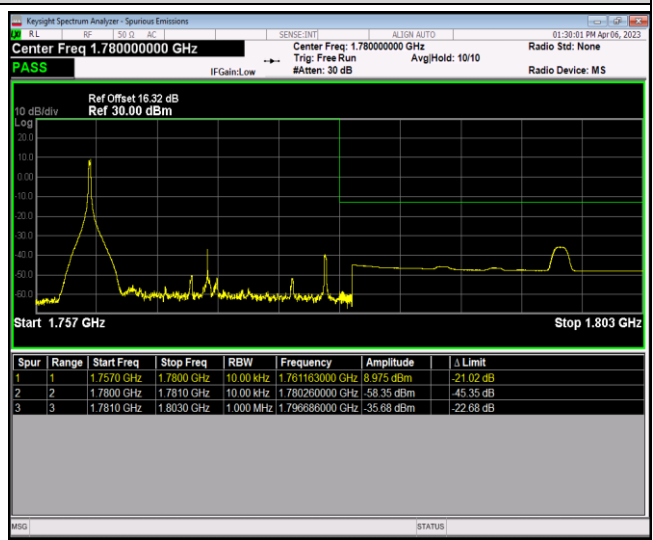

Band66-20MHz-QPSK-132572-1RB#99

Band66-20MHz-QPSK-132572-100RB#0

Band66-20MHz-16QAM-132072-1RB#0

Band66-20MHz-16QAM-132072-1RB#99

Band66-20MHz-16QAM-132072-100RB#0

Band66-20MHz-16QAM-132572-1RB#0

Band66-20MHz-16QAM-132572-1RB#99