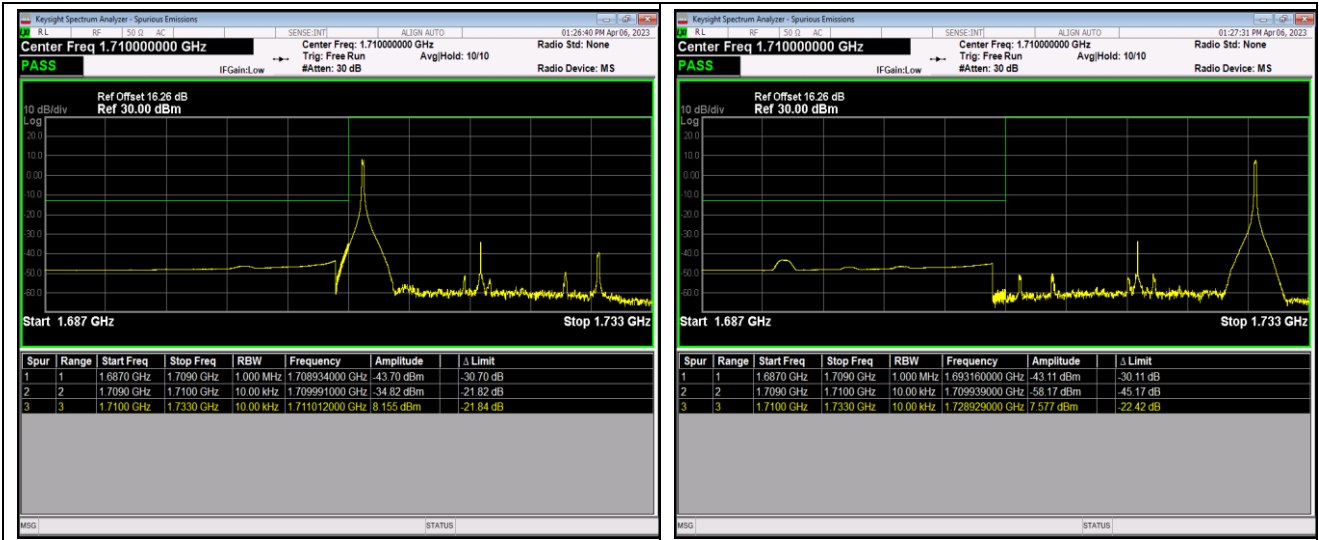

Band66-20MHz-64QAM-132072-1RB#0

Band66-20MHz-64QAM-132072-1RB#99

Band66-20MHz-64QAM-132072-100RB#0

Band66-20MHz-64QAM-132572-1RB#0