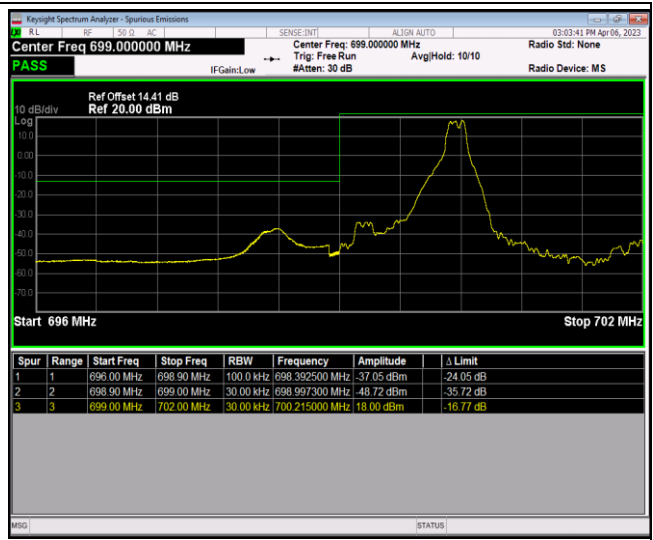

Band12-1.4MHz-QPSK-23017-6RB#0

Band12-1.4MHz-QPSK-23173-1RB#0

Band12-1.4MHz-QPSK-23173-1RB#5

Band12-1.4MHz-QPSK-23173-6RB#0

Band12-1.4MHz-16QAM-23017-1RB#0

Band12-1.4MHz-16QAM-23017-1RB#5

Band12-1.4MHz-16QAM-23017-6RB#0