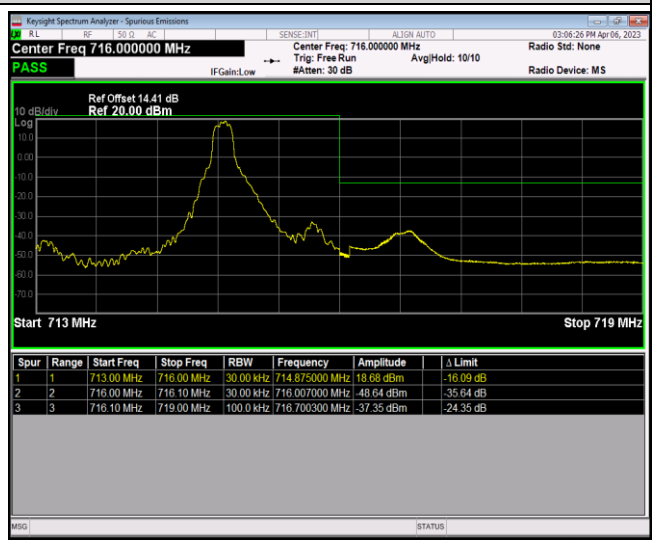

Band12-1.4MHz-QPSK-23017-6RB#0

Band12-1.4MHz-QPSK-23173-1RB#0

Band12-1.4MHz-QPSK-23173-1RB#5

Band12-1.4MHz-QPSK-23173-6RB#0

Band12-1.4MHz-16QAM-23017-1RB#0

Band12-1.4MHz-16QAM-23017-1RB#5

Band12-1.4MHz-16QAM-23017-6RB#0