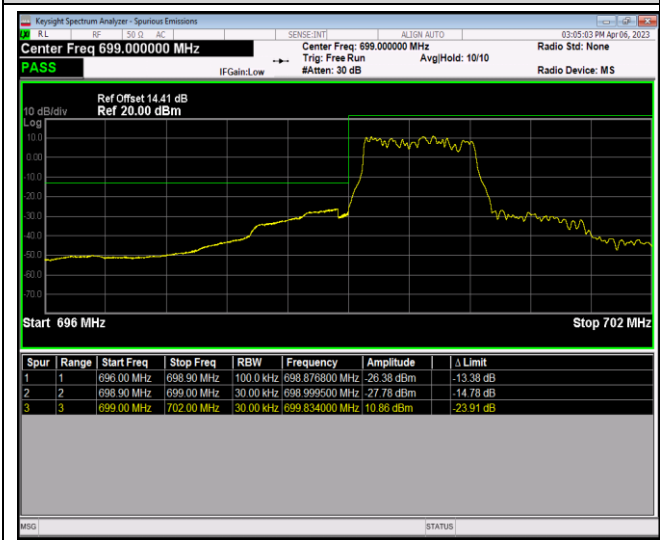

Band12-1.4MHz-QPSK-23017-6RB#0

Band12-1.4MHz-QPSK-23173-1RB#0

Band12-1.4MHz-QPSK-23173-1RB#5

Band12-1.4MHz-QPSK-23173-6RB#0

Band12-1.4MHz-16QAM-23017-1RB#0

Band12-1.4MHz-16QAM-23017-1RB#5

Band12-1.4MHz-16QAM-23017-6RB#0