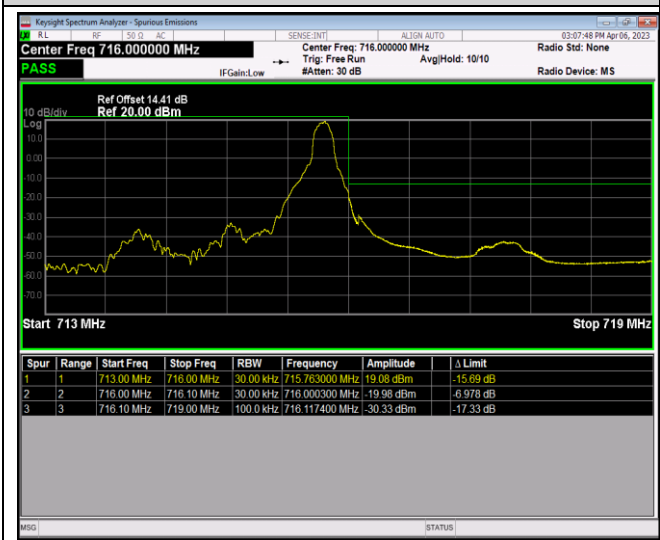

Band12-1.4MHz-QPSK-23017-6RB#0

Band12-1.4MHz-QPSK-23173-1RB#0

Band12-1.4MHz-QPSK-23173-1RB#5

Band12-1.4MHz-QPSK-23173-6RB#0

Band12-1.4MHz-16QAM-23017-1RB#0

Band12-1.4MHz-16QAM-23017-1RB#5

Band12-1.4MHz-16QAM-23017-6RB#0