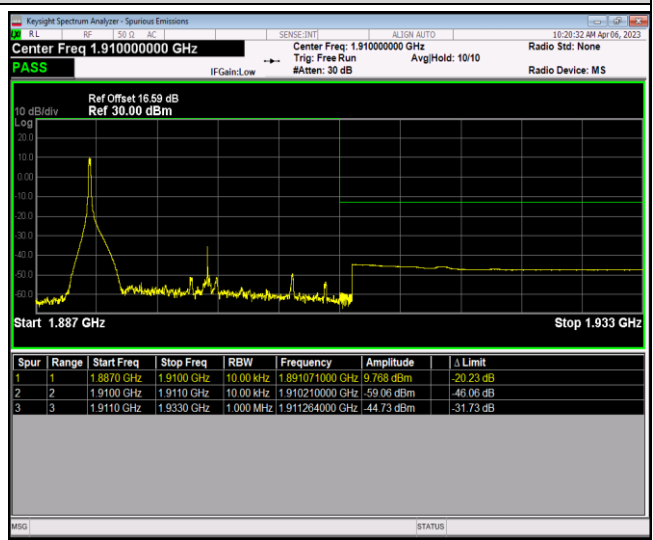

Band2-1.4MHz-64QAM-19193-6RB#0

Band2-20MHz-QPSK-18700-1RB#0

Band2-20MHz-QPSK-18700-1RB#99

Band2-20MHz-QPSK-18700-100RB#0

Band2-20MHz-QPSK-19100-1RB#0

Band2-20MHz-QPSK-19100-1RB#99

Band2-20MHz-QPSK-19100-100RB#0