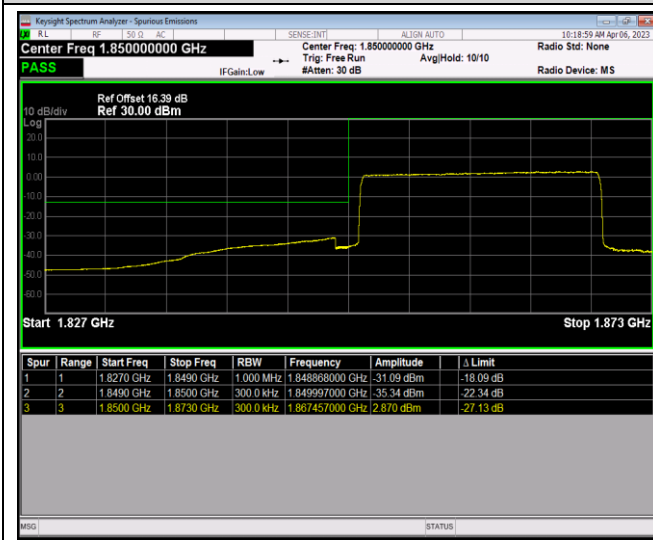

Band2-1.4MHz-64QAM-19193-6RB#0

Band2-20MHz-QPSK-18700-1RB#0

Band2-20MHz-QPSK-18700-1RB#99

Band2-20MHz-QPSK-18700-100RB#0

Band2-20MHz-QPSK-19100-1RB#0

Band2-20MHz-QPSK-19100-1RB#99

Band2-20MHz-QPSK-19100-100RB#0