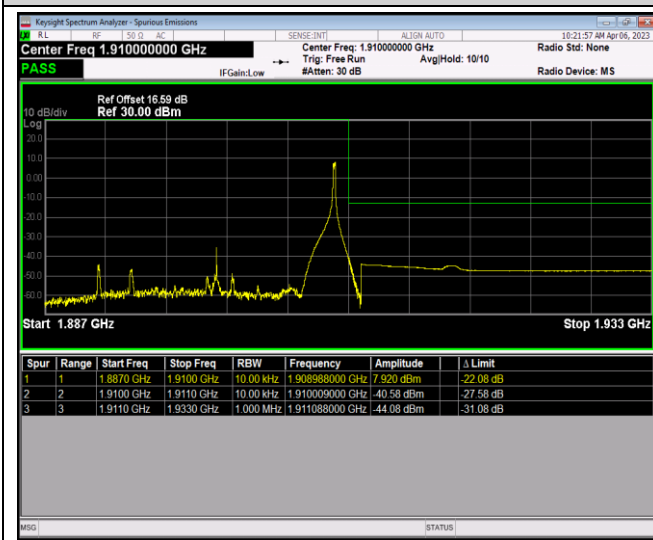

Band2-20MHz-64QAM-18700-1RB#99

Band2-20MHz-64QAM-18700-100RB#0

Band2-20MHz-64QAM-19100-1RB#0

Band2-20MHz-64QAM-19100-1RB#99

Band2-20MHz-64QAM-19100-100RB#0

Band5-1.4MHz-QPSK-20407-1RB#0

Band5-1.4MHz-QPSK-20407-1RB#5