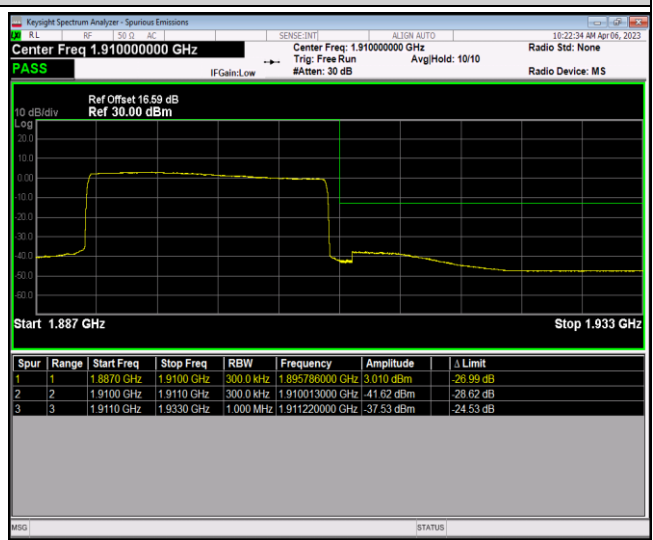

Band2-20MHz-QPSK-19100-100RB#0

Band2-20MHz-16QAM-18700-1RB#99