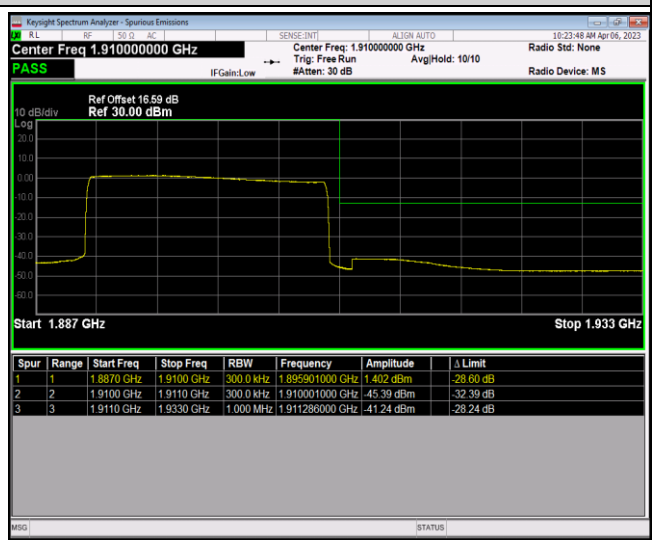

Band2-20MHz-64QAM-18700-1RB#99

Band2-20MHz-64QAM-18700-100RB#0

Band2-20MHz-64QAM-19100-1RB#0

Band2-20MHz-64QAM-19100-1RB#99

Band2-20MHz-64QAM-19100-100RB#0

Band5-1.4MHz-QPSK-20407-1RB#0

Band5-1.4MHz-QPSK-20407-1RB#5