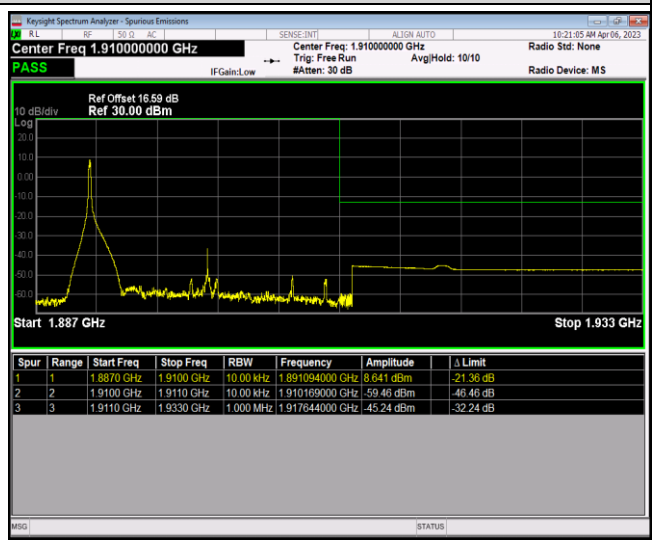

Band2-20MHz-64QAM-18700-1RB#99

Band2-20MHz-64QAM-18700-100RB#0

Band2-20MHz-64QAM-19100-1RB#0

Band2-20MHz-64QAM-19100-1RB#99

Band2-20MHz-64QAM-19100-100RB#0

Band5-1.4MHz-QPSK-20407-1RB#0

Band5-1.4MHz-QPSK-20407-1RB#5