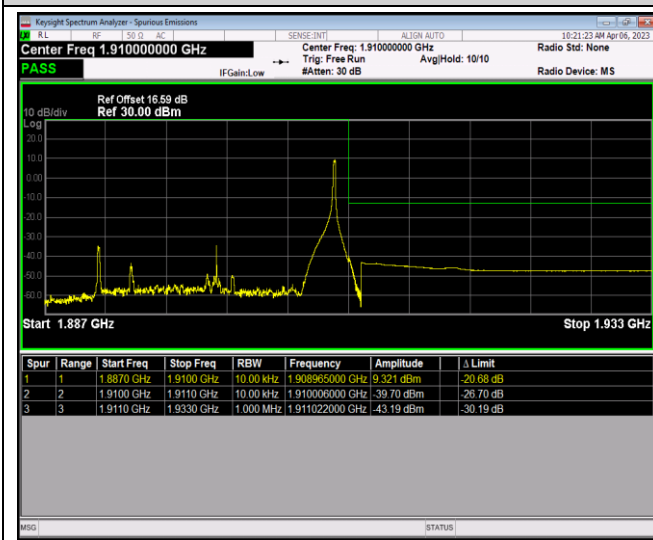

Band2-1.4MHz-64QAM-19193-6RB#0

Band2-20MHz-QPSK-18700-1RB#0

Band2-20MHz-QPSK-18700-1RB#99

Band2-20MHz-QPSK-18700-100RB#0

Band2-20MHz-QPSK-19100-1RB#0

Band2-20MHz-QPSK-19100-1RB#99

Band2-20MHz-QPSK-19100-100RB#0