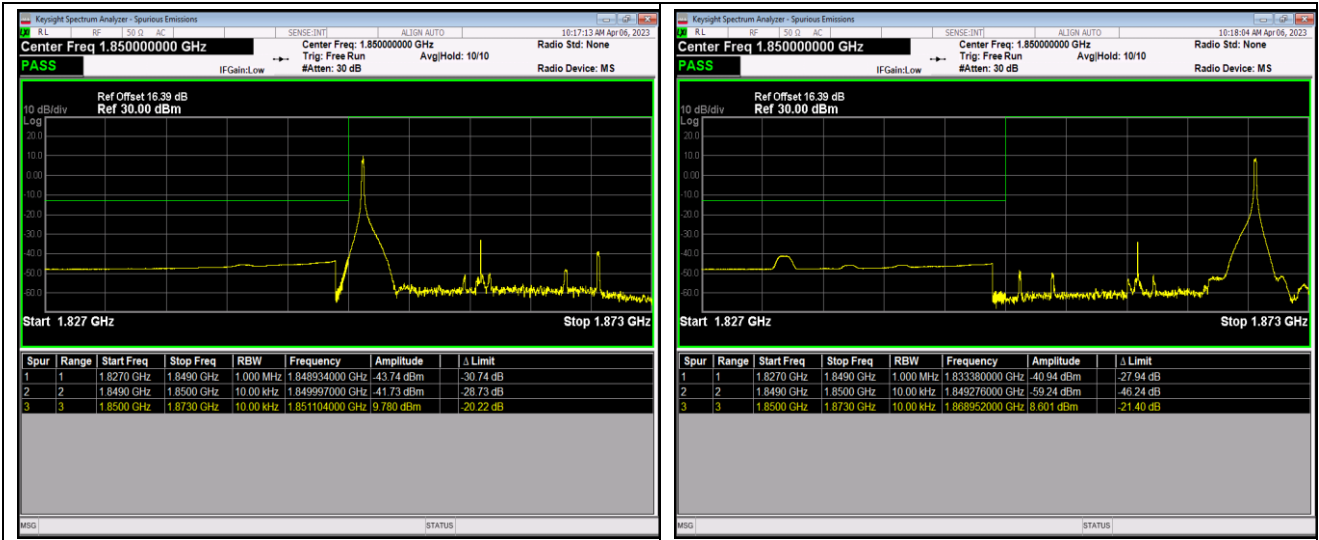

Band2-20MHz-16QAM-18700-1RB#0

Band2-20MHz-16QAM-18700-1RB#99

Band2-20MHz-16QAM-18700-100RB#0

Band2-20MHz-16QAM-19100-1RB#0