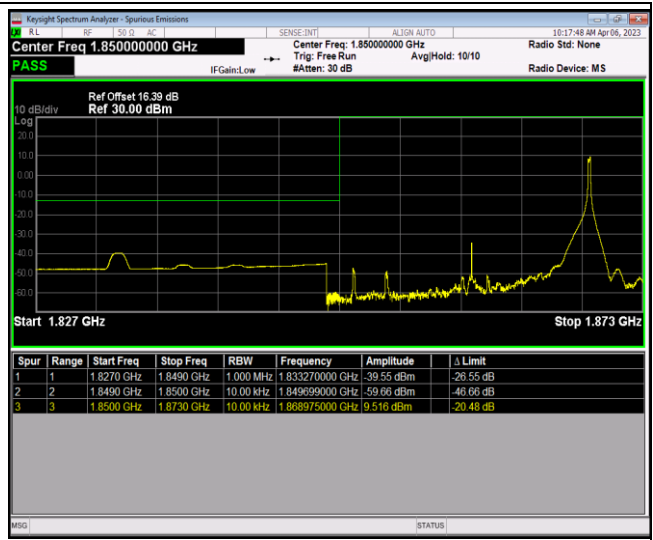

Band2-1.4MHz-64QAM-19193-6RB#0

Band2-20MHz-QPSK-18700-1RB#0

Band2-20MHz-QPSK-18700-1RB#99

Band2-20MHz-QPSK-18700-100RB#0

Band2-20MHz-QPSK-19100-1RB#0

Band2-20MHz-QPSK-19100-1RB#99

Band2-20MHz-QPSK-19100-100RB#0