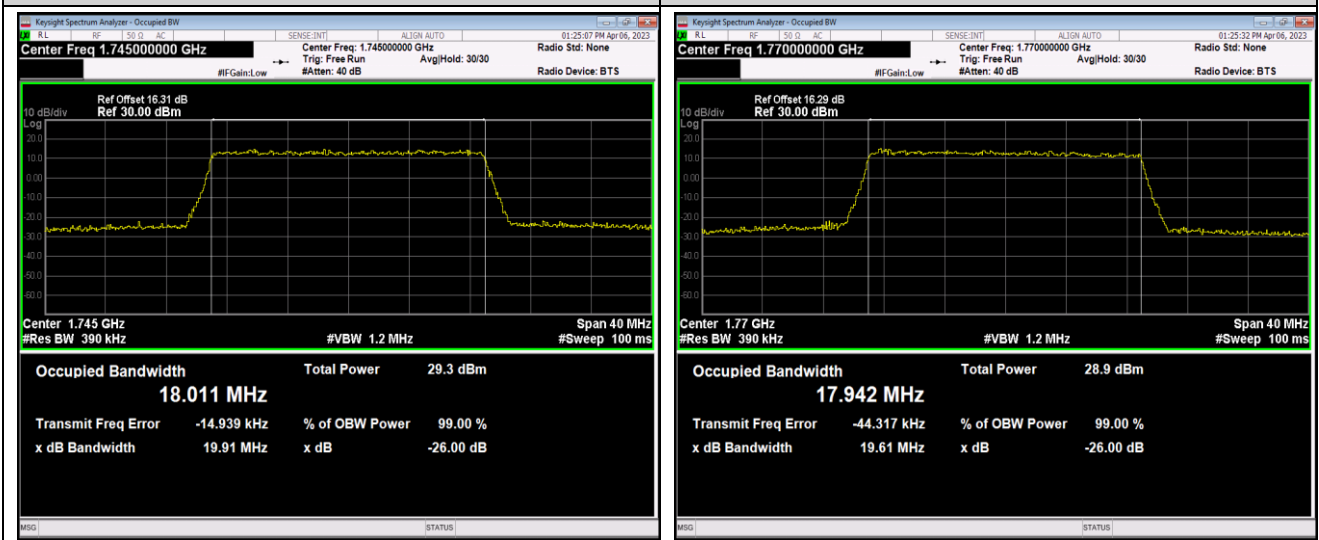

Band66-20MHz-QPSK-132572-100RB#0

Band66-20MHz-16QAM-132072-100RB#0

Band66-20MHz-16QAM-132322-100RB#0

Band66-20MHz-16QAM-132572-100RB#0      Band66-20MHz-64QAM-132072-100RB#0

Band66-20MHz-64QAM-132322-100RB#0      Band66-20MHz-64QAM-132572-100RB#0