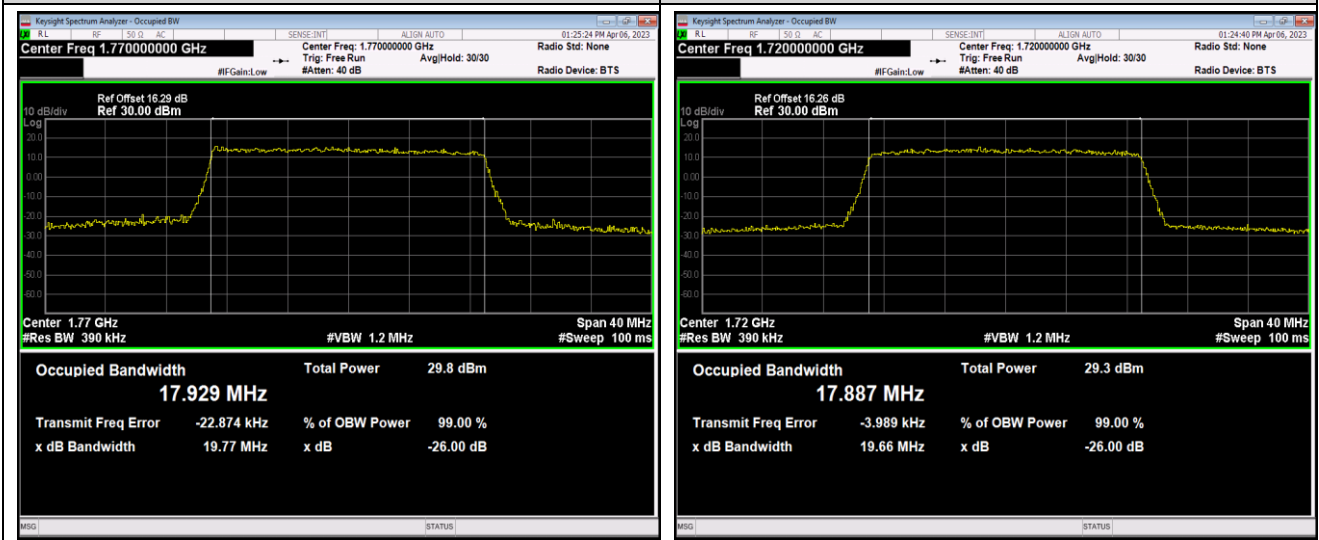

Band66-20MHz-QPSK-132572-100RB#0

Band66-20MHz-16QAM-132072-100RB#0

Band66-20MHz-16QAM-132322-100RB#0

Band66-20MHz-16QAM-132572-100RB#0      Band66-20MHz-64QAM-132072-100RB#0

Band66-20MHz-64QAM-132322-100RB#0      Band66-20MHz-64QAM-132572-100RB#0