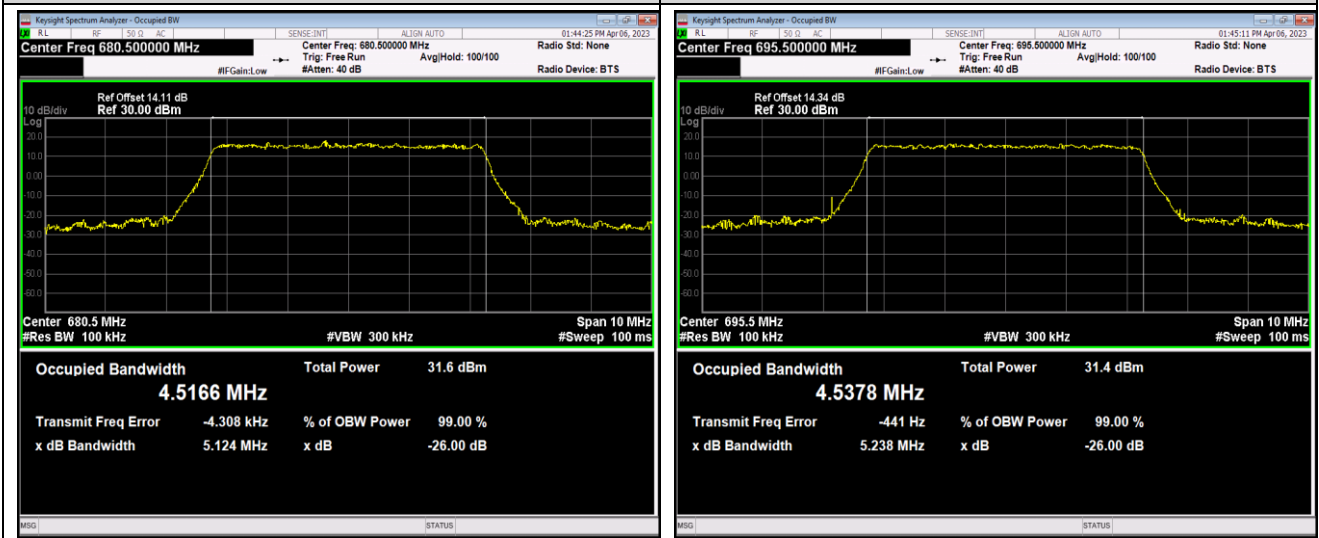

Band71-5MHz-16QAM-133297-25RB#0

Band71-5MHz-16QAM-133447-25RB#0

Band71-5MHz-64QAM-133147-25RB#0

Band71-5MHz-64QAM-133297-25RB#0