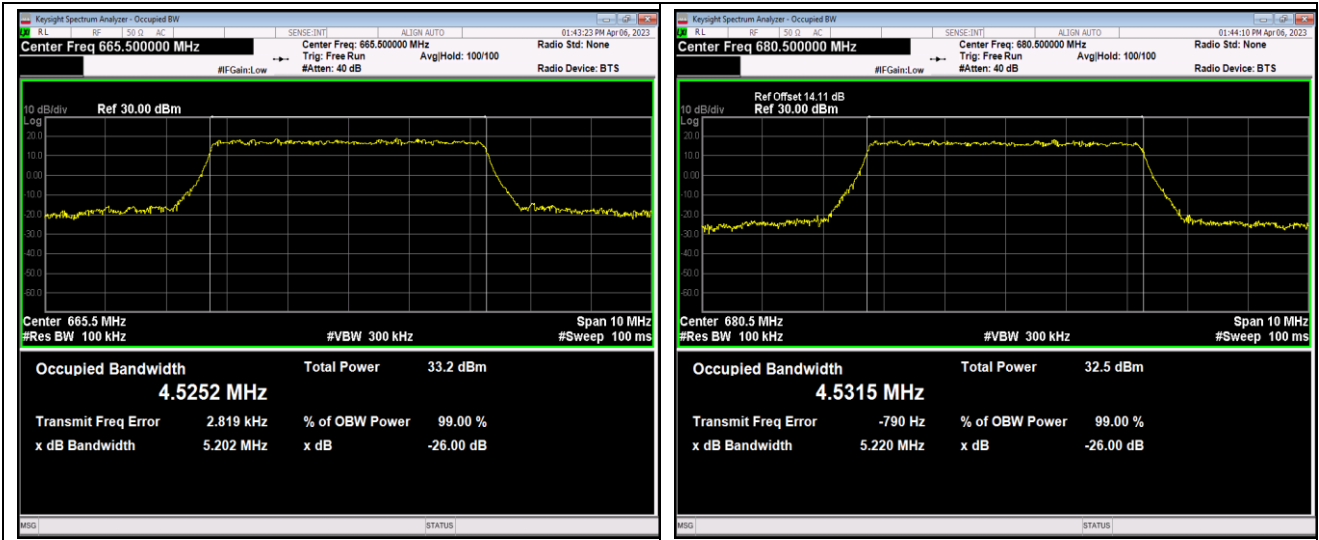

Band71-5MHz-QPSK-133147-25RB#0   Band71-5MHz-QPSK-133297-25RB#0

Band71-5MHz-QPSK-133447-25RB#0

Band71-5MHz-16QAM-133147-25RB#0