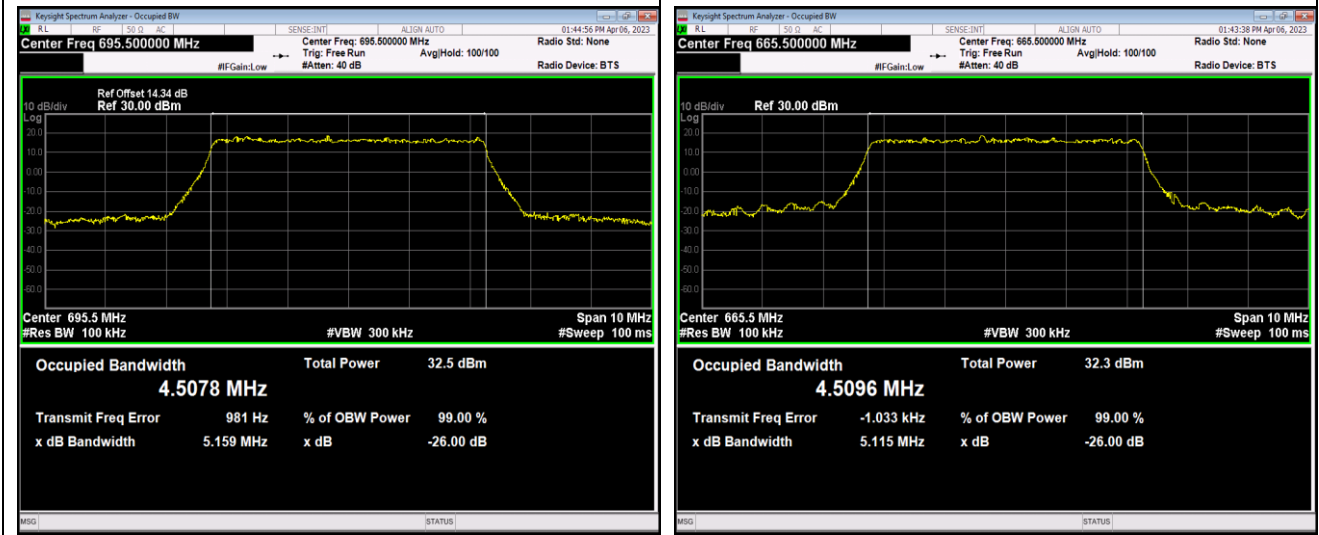

Band71-5MHz-QPSK-133447-25RB#0

Band71-5MHz-16QAM-133147-25RB#0

Band71-5MHz-16QAM-133297-25RB#0

Band71-5MHz-16QAM-133447-25RB#0