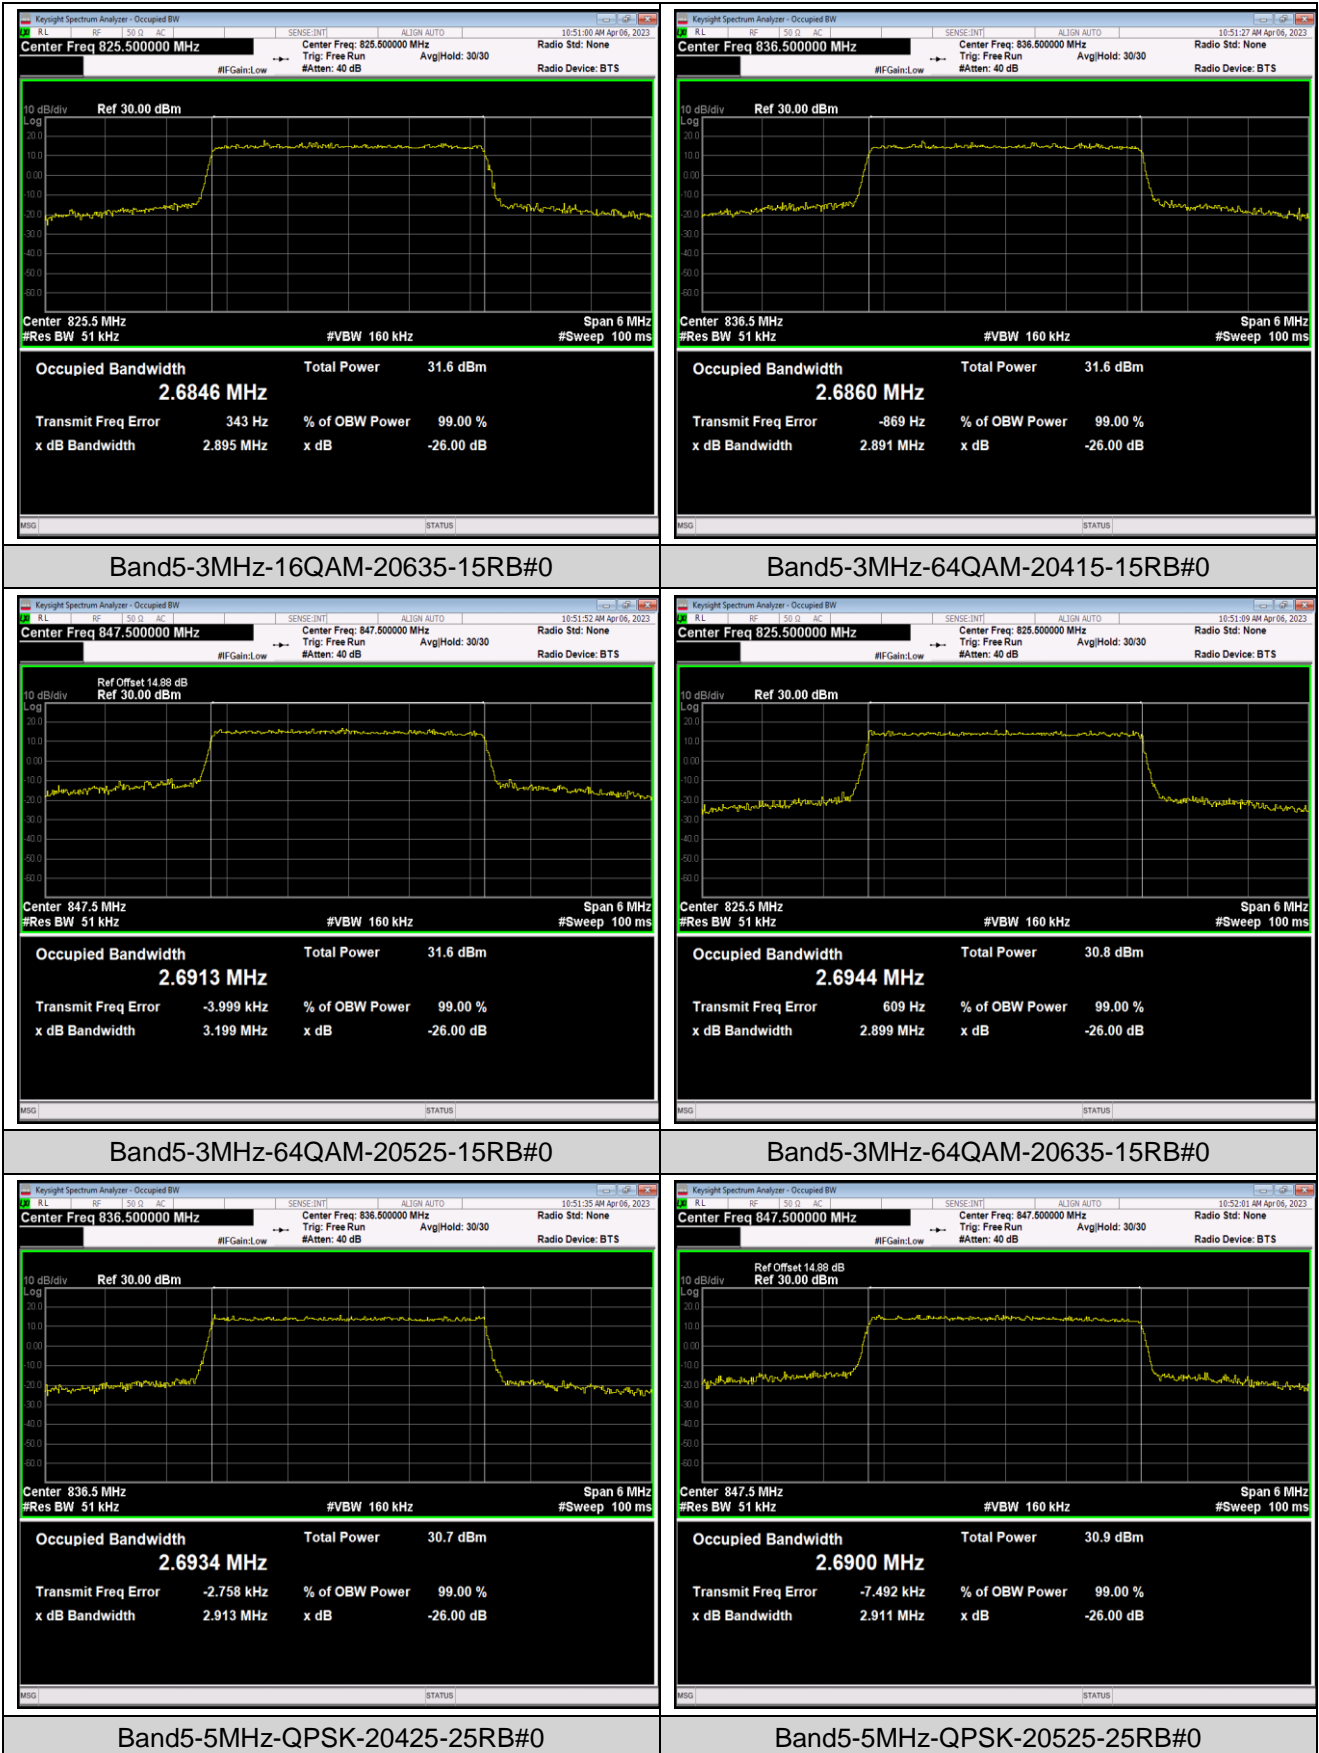

Band2-15MHz-64QAM-19125-75RB#0

Band2-20MHz-QPSK-18700-100RB#0

Band2-20MHz-QPSK-18900-100RB#0

Band2-20MHz-QPSK-19100-100RB#0

Band2-20MHz-16QAM-18700-100RB#0

Band2-20MHz-16QAM-18900-100RB#0

Band2-20MHz-16QAM-19100-100RB#0

Band2-20MHz-64QAM-18700-100RB#0

Band2-20MHz-64QAM-18900-100RB#0

Band2-20MHz-64QAM-19100-100RB#0

Band5-1.4MHz-QPSK-20407-6RB#0

Band5-1.4MHz-QPSK-20525-6RB#0

Band5-1.4MHz-64QAM-20643-6RB#0

Band5-3MHz-QPSK-20415-15RB#0

Band5-3MHz-QPSK-20525-15RB#0

Band5-3MHz-QPSK-20635-15RB#0

Band5-3MHz-16QAM-20415-15RB#0

Band5-3MHz-16QAM-20525-15RB#0

Band5-10MHz-16QAM-20600-50RB#0

Band5-10MHz-64QAM-20450-50RB#0

Band5-10MHz-64QAM-20525-50RB#0