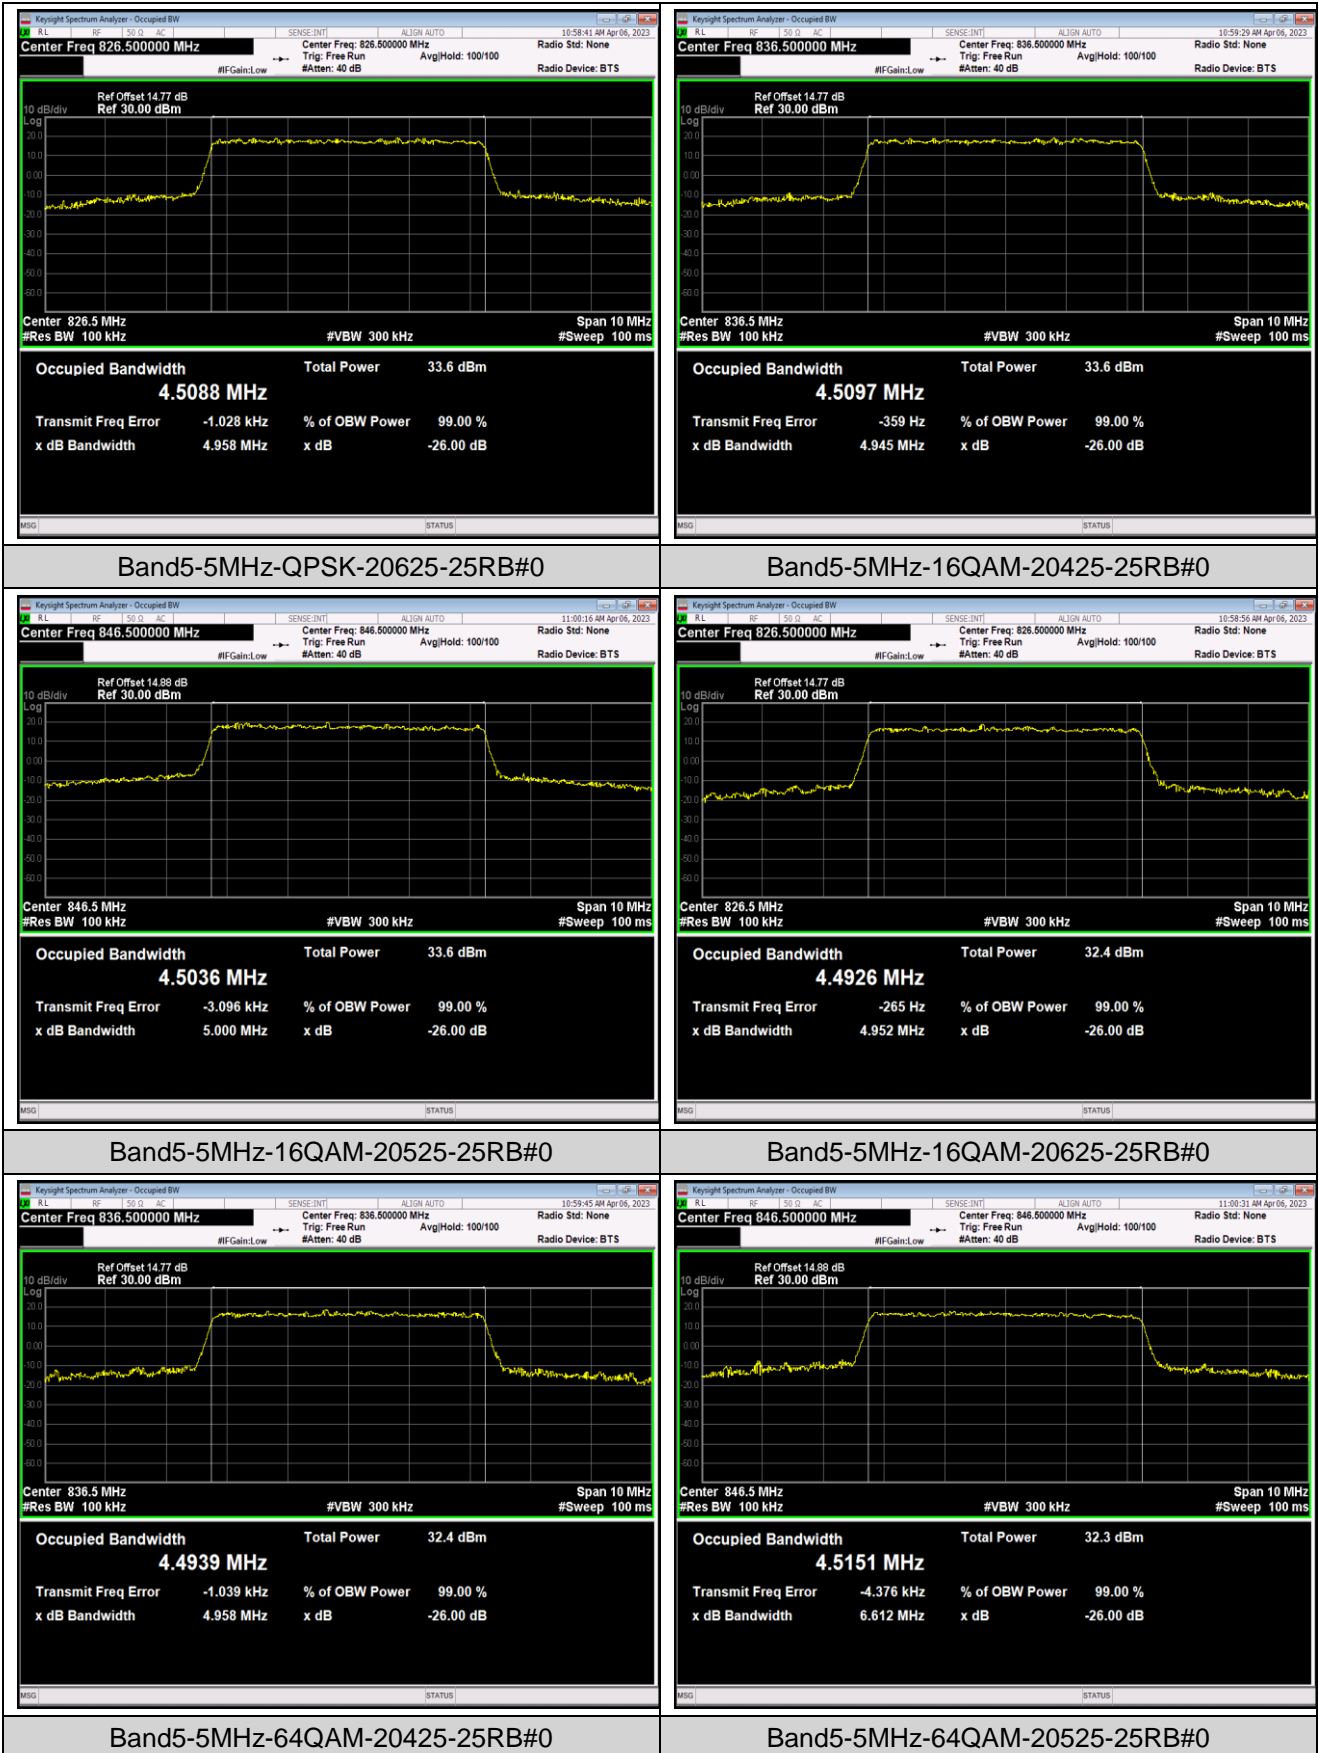

Band2-15MHz-64QAM-19125-75RB#0

Band2-20MHz-QPSK-18700-100RB#0

Band2-20MHz-QPSK-18900-100RB#0

Band2-20MHz-QPSK-19100-100RB#0

Band2-20MHz-16QAM-18700-100RB#0

Band2-20MHz-16QAM-18900-100RB#0

Band2-20MHz-16QAM-19100-100RB#0

Band2-20MHz-64QAM-18700-100RB#0

Band2-20MHz-64QAM-18900-100RB#0

Band2-20MHz-64QAM-19100-100RB#0

Band5-1.4MHz-QPSK-20407-6RB#0

Band5-1.4MHz-QPSK-20525-6RB#0

Band5-1.4MHz-64QAM-20643-6RB#0

Band5-3MHz-QPSK-20415-15RB#0

Band5-3MHz-QPSK-20525-15RB#0

Band5-3MHz-QPSK-20635-15RB#0

Band5-3MHz-16QAM-20415-15RB#0

Band5-3MHz-16QAM-20525-15RB#0

Band5-10MHz-16QAM-20600-50RB#0

Band5-10MHz-64QAM-20450-50RB#0

Band5-10MHz-64QAM-20525-50RB#0

Band5-10MHz-64QAM-20600-50RB#0

Band12-1.4MHz-QPSK-23017-6RB#0

Band12-1.4MHz-QPSK-23095-6RB#0

Band12-1.4MHz-QPSK-23173-6RB#0

Band12-1.4MHz-16QAM-23017-6RB#0

Band12-1.4MHz-16QAM-23095-6RB#0

Band12-1.4MHz-16QAM-23173-6RB#0