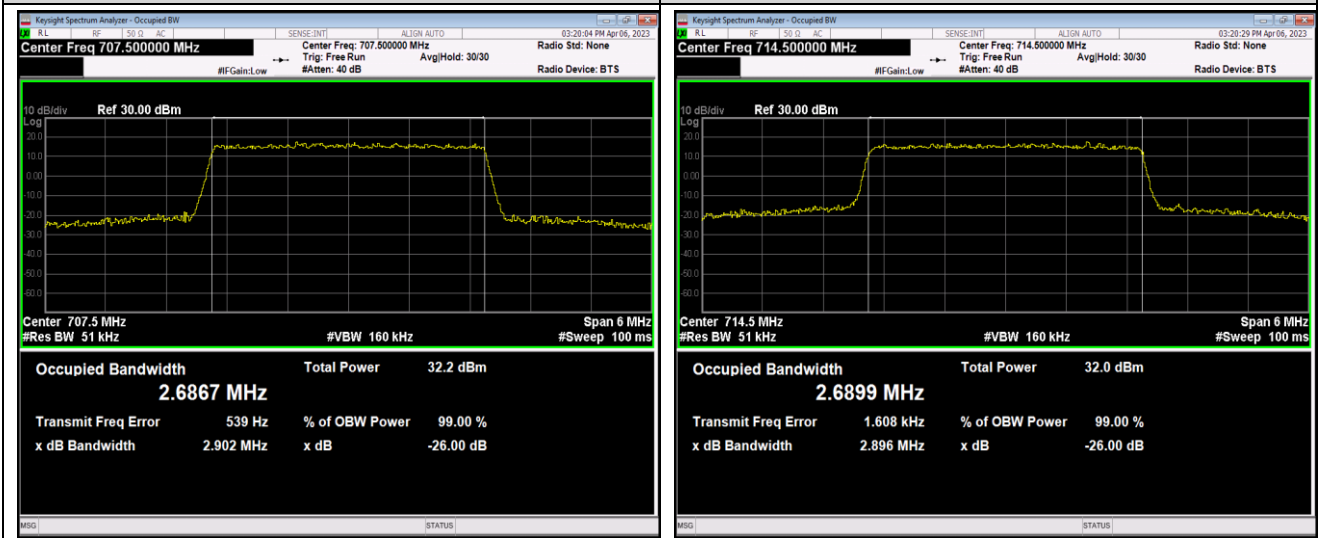

Band12-1.4MHz-64QAM-23017-6RB#0

Band12-1.4MHz-64QAM-23095-6RB#0

Band12-1.4MHz-64QAM-23173-6RB#0

Band12-3MHz-QPSK-23025-15RB#0

Band12-3MHz-QPSK-23095-15RB#0

Band12-3MHz-QPSK-23165-15RB#0

Band12-3MHz-16QAM-23025-15RB#0