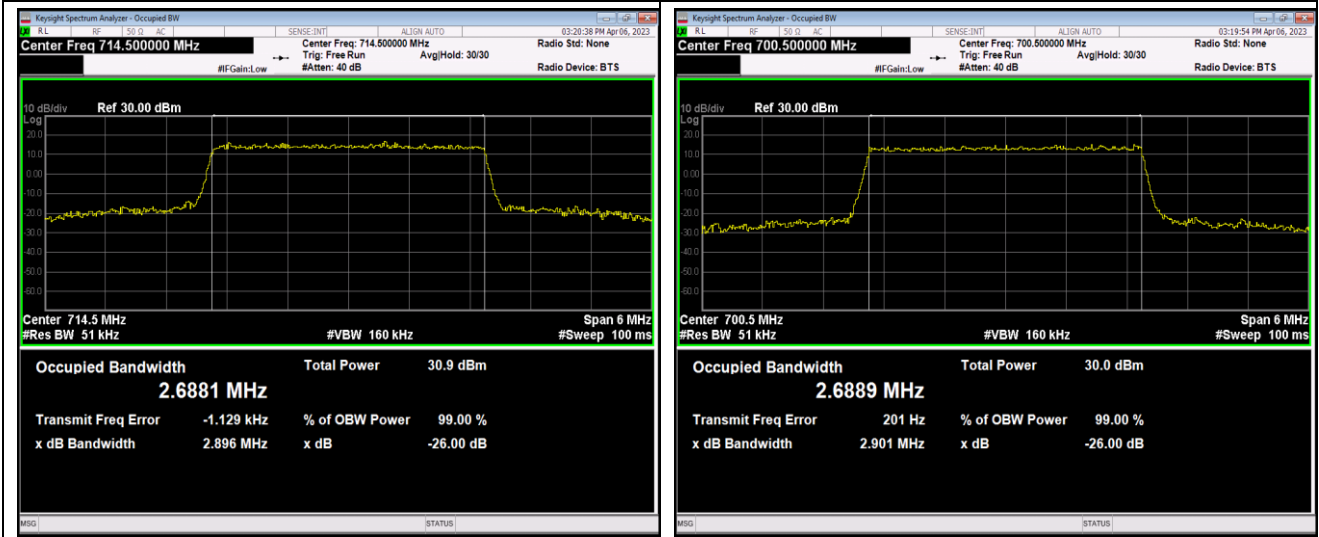

Band12-3MHz-16QAM-23165-15RB#0

Band12-3MHz-64QAM-23025-15RB#0

Band12-3MHz-64QAM-23095-15RB#0

Band12-3MHz-64QAM-23165-15RB#0