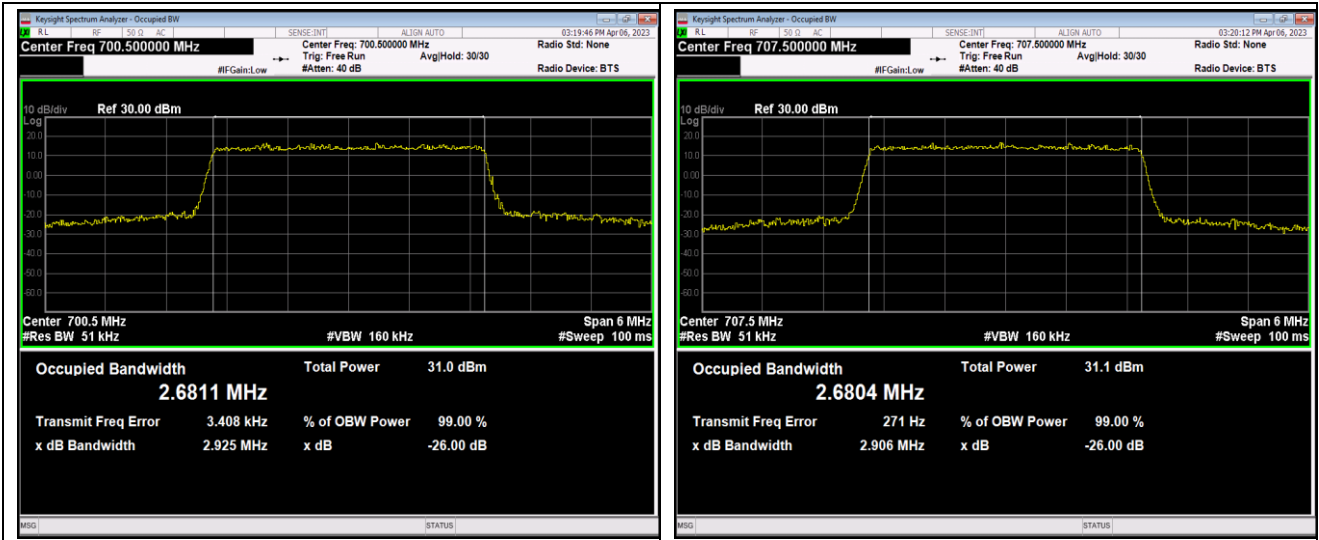

Band12-3MHz-16QAM-23025-15RB#0

Band12-3MHz-16QAM-23095-15RB#0

Band12-3MHz-16QAM-23165-15RB#0

Band12-3MHz-64QAM-23025-15RB#0