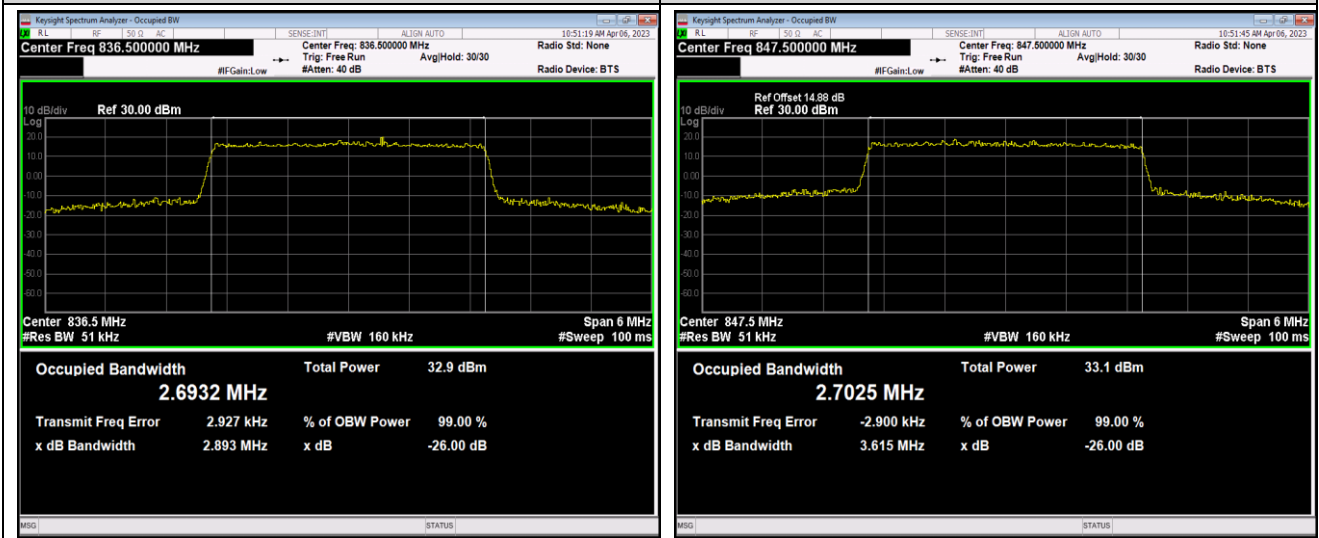

Band5-3MHz-QPSK-20525-15RB#0

Band5-3MHz-QPSK-20635-15RB#0

Band5-3MHz-16QAM-20415-15RB#0

Band5-3MHz-16QAM-20525-15RB#0