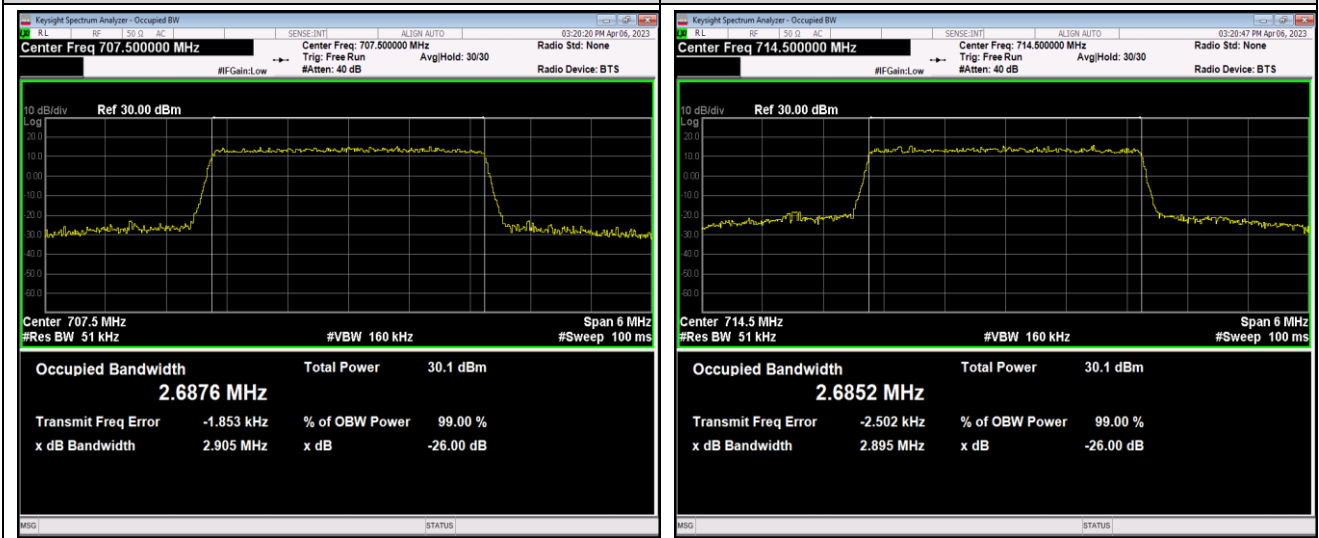

Band12-3MHz-16QAM-23095-15RB#0

Band12-3MHz-16QAM-23165-15RB#0

Band12-3MHz-64QAM-23025-15RB#0

Band12-3MHz-64QAM-23095-15RB#0

Band12-3MHz-64QAM-23165-15RB#0

Band12-5MHz-QPSK-23035-25RB#0

Band12-5MHz-QPSK-23095-25RB#0