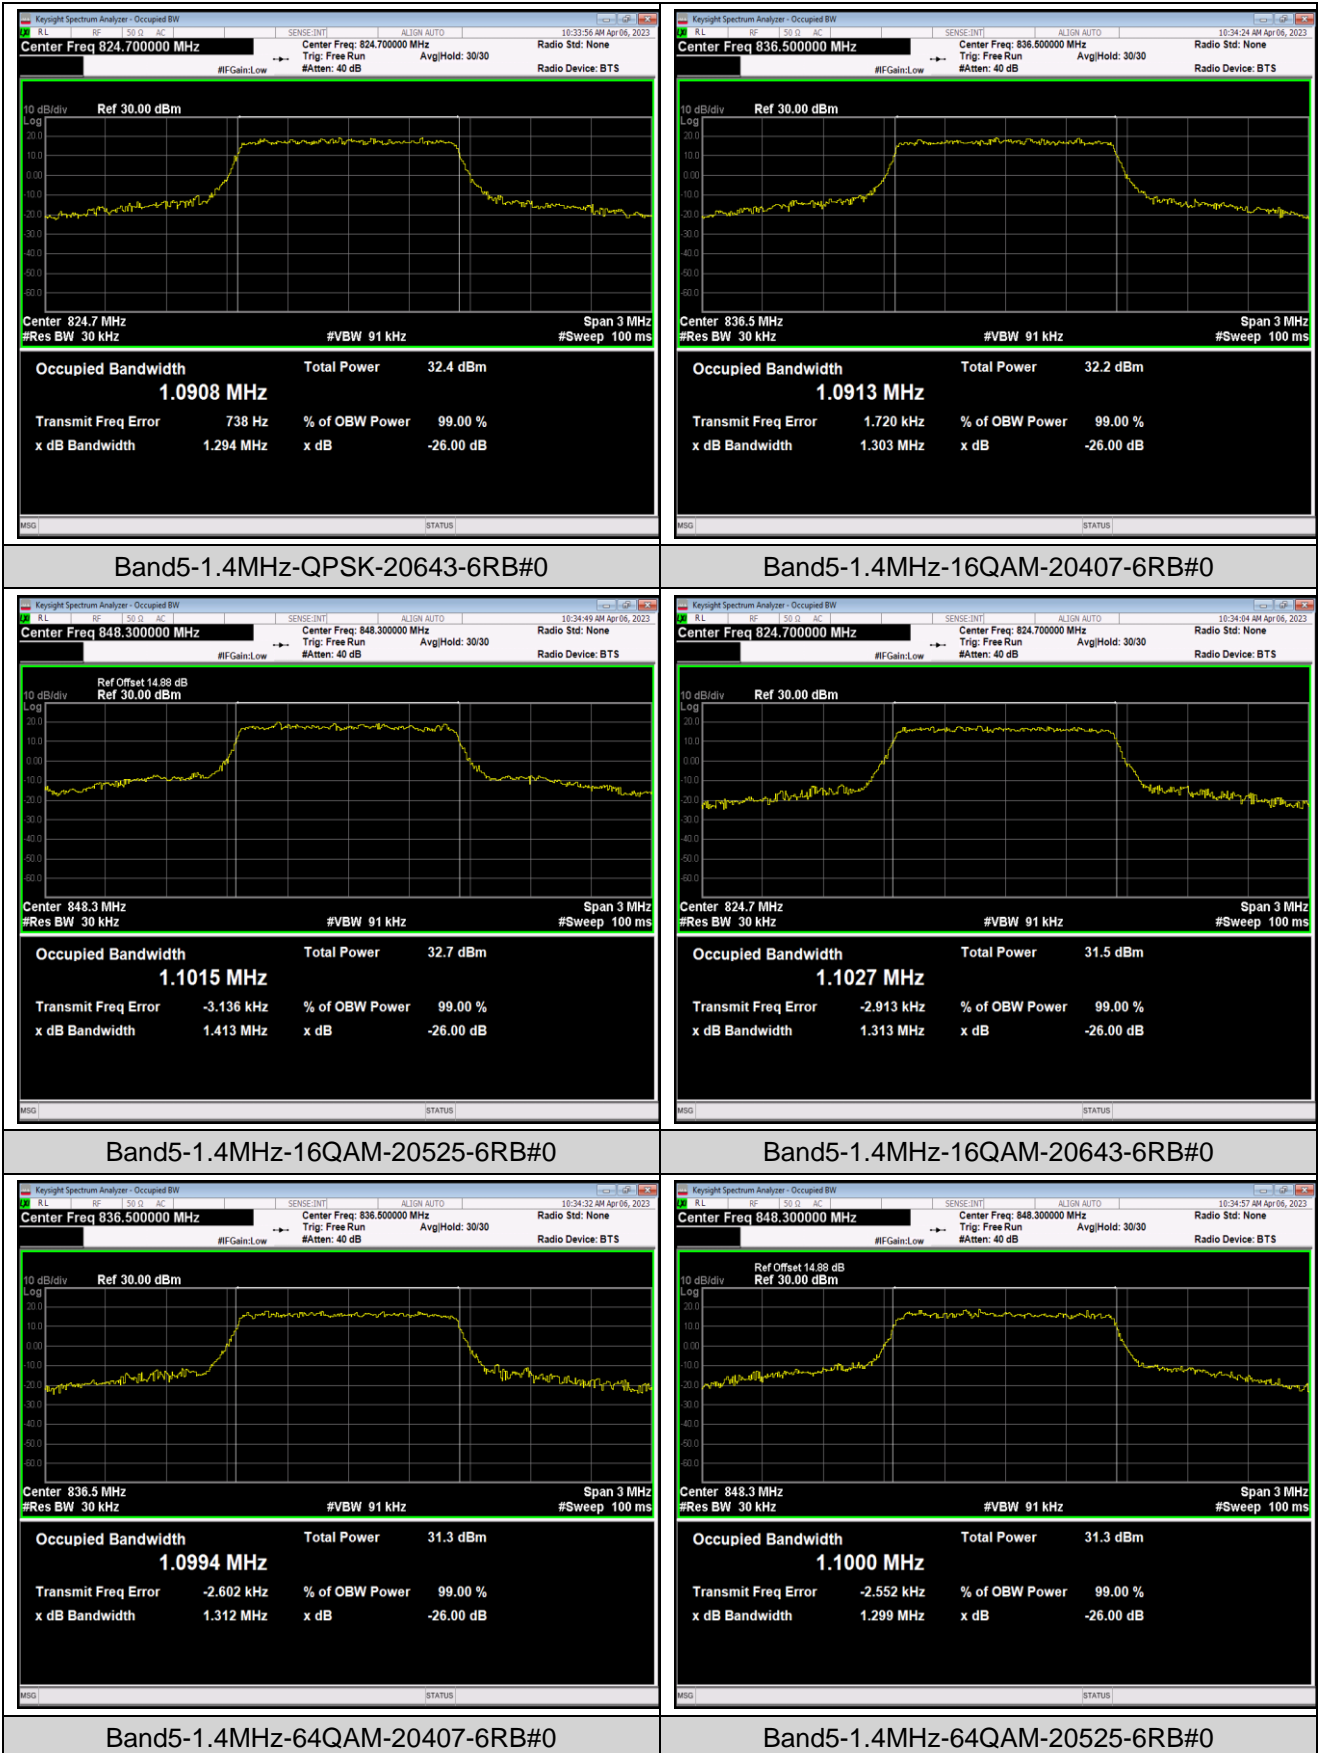

Band2-15MHz-64QAM-19125-75RB#0

Band2-20MHz-QPSK-18700-100RB#0

Band2-20MHz-QPSK-18900-100RB#0

Band2-20MHz-QPSK-19100-100RB#0

Band2-20MHz-16QAM-18700-100RB#0

Band2-20MHz-16QAM-18900-100RB#0

Band2-20MHz-16QAM-19100-100RB#0

Band2-20MHz-64QAM-18700-100RB#0

Band2-20MHz-64QAM-18900-100RB#0

Band2-20MHz-64QAM-19100-100RB#0

Band5-1.4MHz-QPSK-20407-6RB#0

Band5-1.4MHz-QPSK-20525-6RB#0

Band5-1.4MHz-64QAM-20643-6RB#0

Band5-3MHz-QPSK-20415-15RB#0

Band5-3MHz-QPSK-20525-15RB#0

Band5-3MHz-QPSK-20635-15RB#0

Band5-3MHz-16QAM-20415-15RB#0

Band5-3MHz-16QAM-20525-15RB#0

Band5-10MHz-16QAM-20600-50RB#0

Band5-10MHz-64QAM-20450-50RB#0

Band5-10MHz-64QAM-20525-50RB#0

Band5-10MHz-64QAM-20600-50RB#0

Band12-1.4MHz-QPSK-23017-6RB#0

Band12-1.4MHz-QPSK-23095-6RB#0

Band12-1.4MHz-QPSK-23173-6RB#0

Band12-1.4MHz-16QAM-23017-6RB#0

Band12-1.4MHz-16QAM-23095-6RB#0

Band12-1.4MHz-16QAM-23173-6RB#0