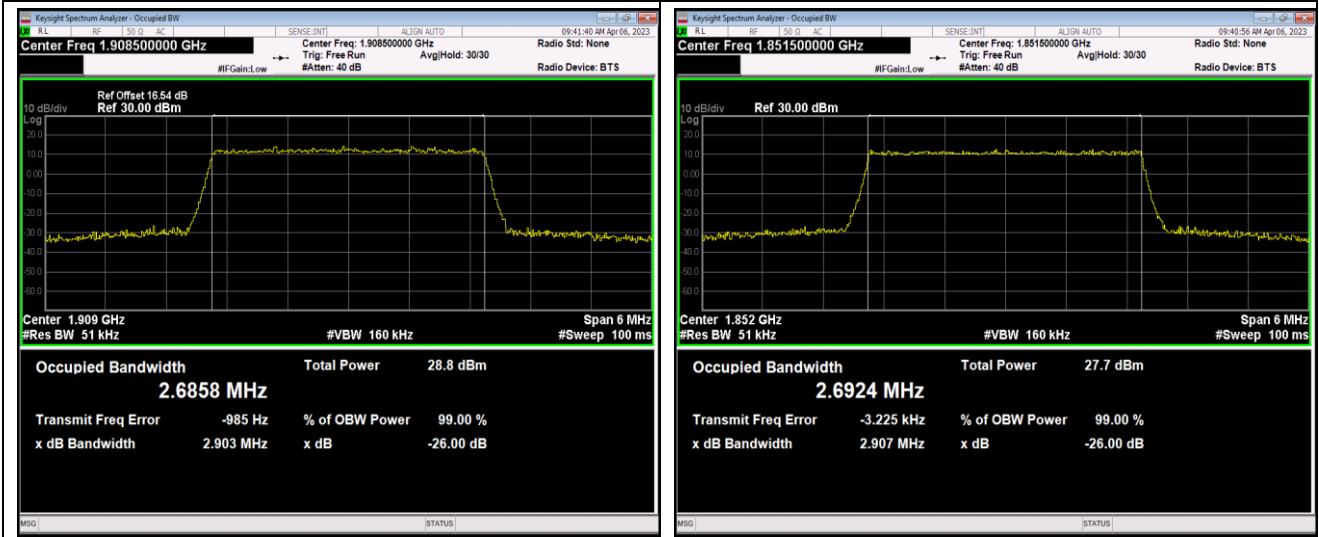

Test Graphs

Band2-3MHz-16QAM-19185-15RB#0

Band2-3MHz-64QAM-18615-15RB#0

Band2-3MHz-64QAM-18900-15RB#0

Band2-3MHz-64QAM-19185-15RB#0

Band2-5MHz-QPSK-18625-25RB#0

Band2-5MHz-QPSK-18900-25RB#0

Band2-5MHz-QPSK-19175-25RB#0