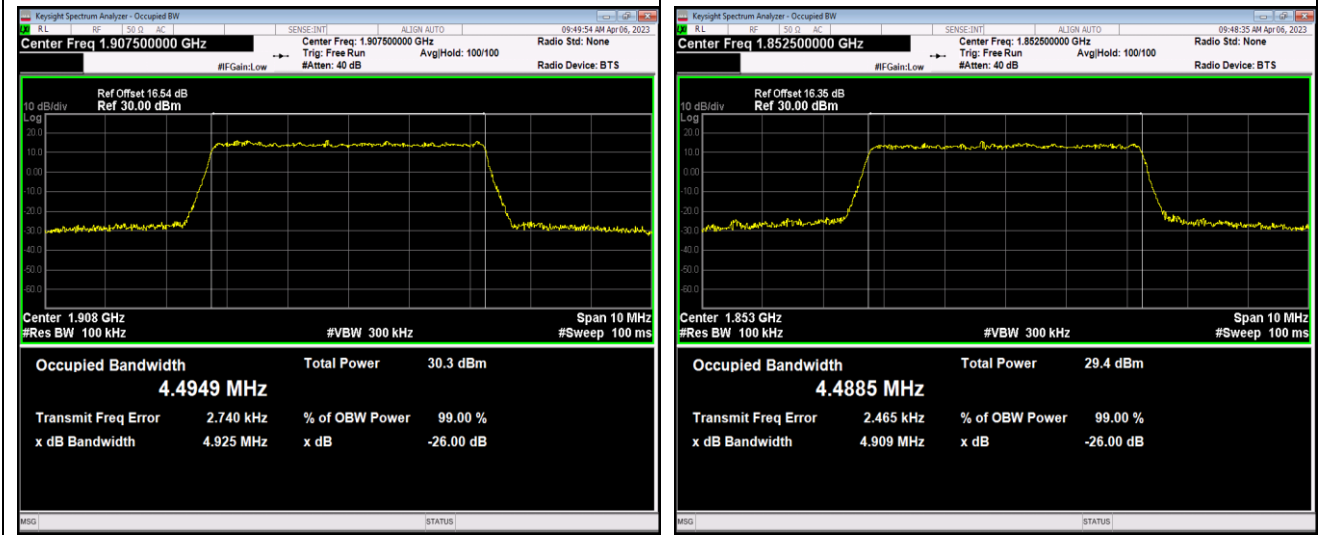

Band2-5MHz-QPSK-19175-25RB#0

Band2-5MHz-16QAM-18625-25RB#0

Band2-5MHz-16QAM-18900-25RB#0

Band2-5MHz-16QAM-19175-25RB#0