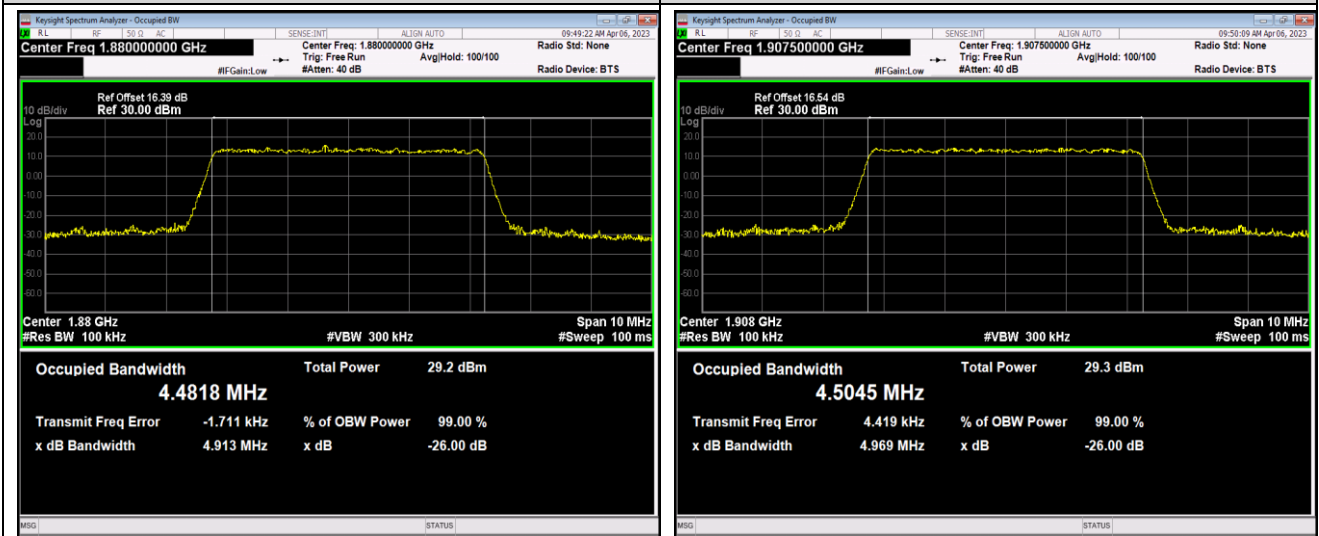

Band2-5MHz-16QAM-18900-25RB#0

Band2-5MHz-16QAM-19175-25RB#0

Band2-5MHz-64QAM-18625-25RB#0

Band2-5MHz-64QAM-18900-25RB#0