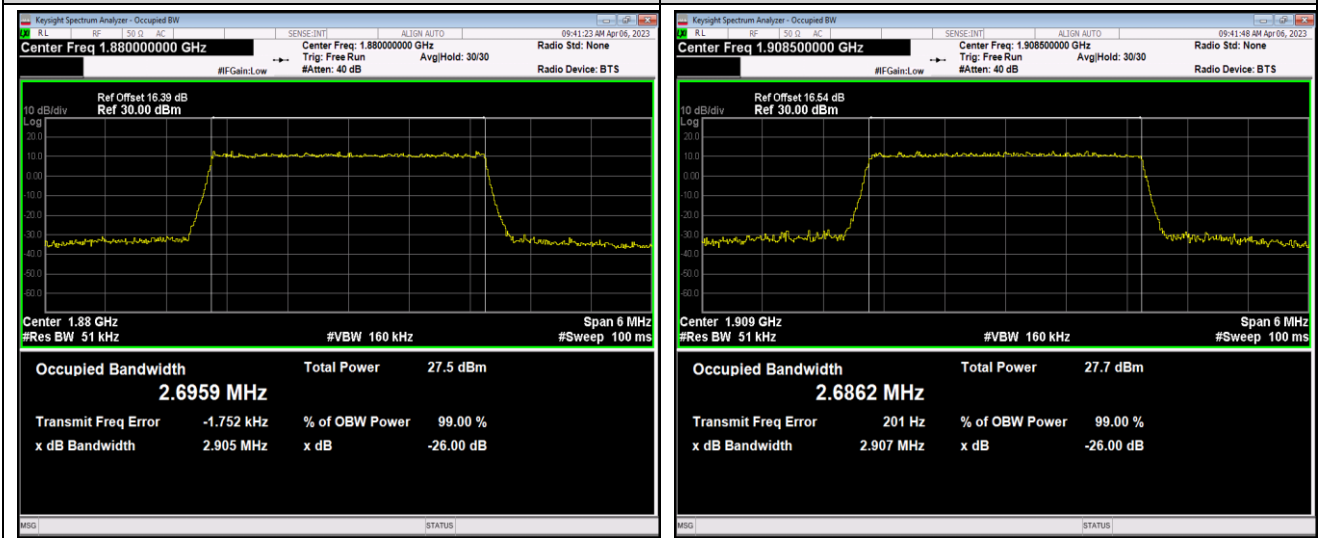

Test Graphs

Band2-3MHz-16QAM-19185-15RB#0

Band2-3MHz-64QAM-18615-15RB#0

Band2-3MHz-64QAM-18900-15RB#0

Band2-3MHz-64QAM-19185-15RB#0

Band2-5MHz-QPSK-18625-25RB#0

Band2-5MHz-QPSK-18900-25RB#0

Band2-5MHz-QPSK-19175-25RB#0