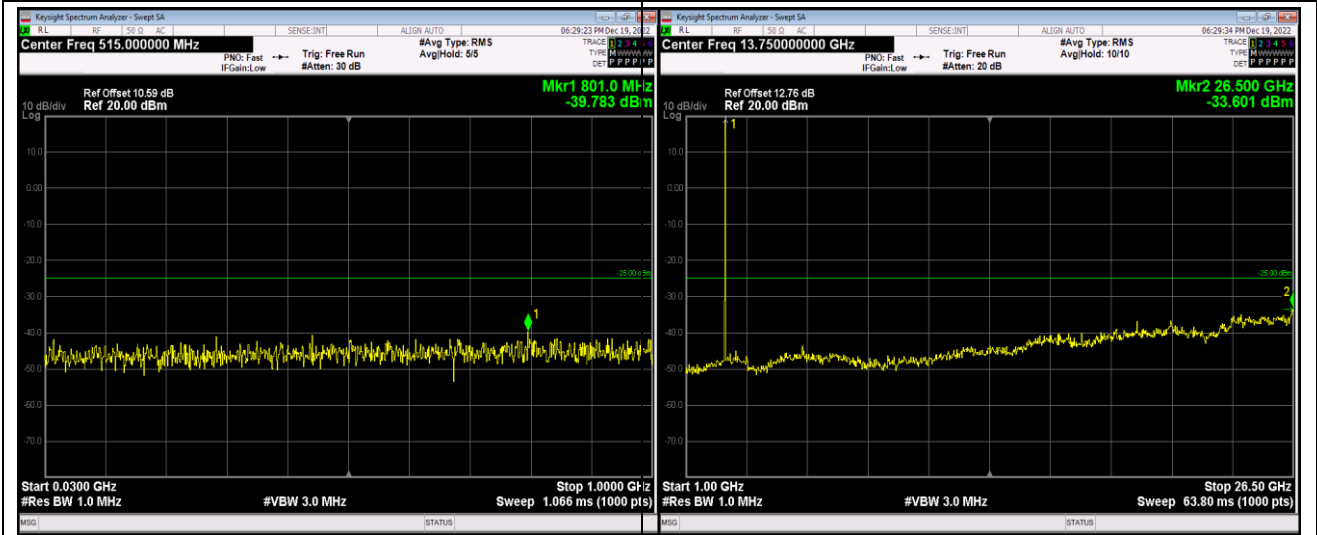

Band41-5MHz-QPSK-40265-1RB#0-Range2:1000~26500MHz

Band41-5MHz-QPSK-40740-1RB#0-Range1:30~1000MHz

Band41-5MHz-QPSK-40740-1RB#0-Range2:1000~26500MHz

Band41-5MHz-16QAM-41215-1RB#0-Range1:30~1000MHz

Band41-5MHz-16QAM-41215-1RB#0-Range2:1000~26500MHz