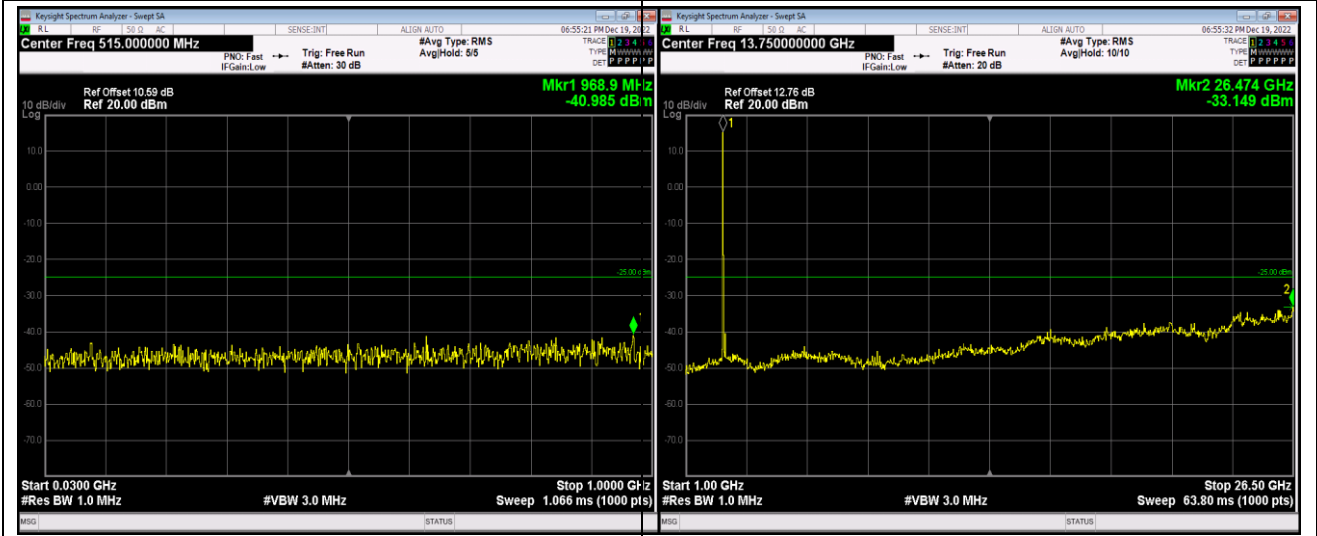

Band41-20MHz-QPSK-40340-1RB#0-Range1:30~1000MHz

Band41-20MHz-QPSK-40340-1RB#0-Range2:1000~26500MHz