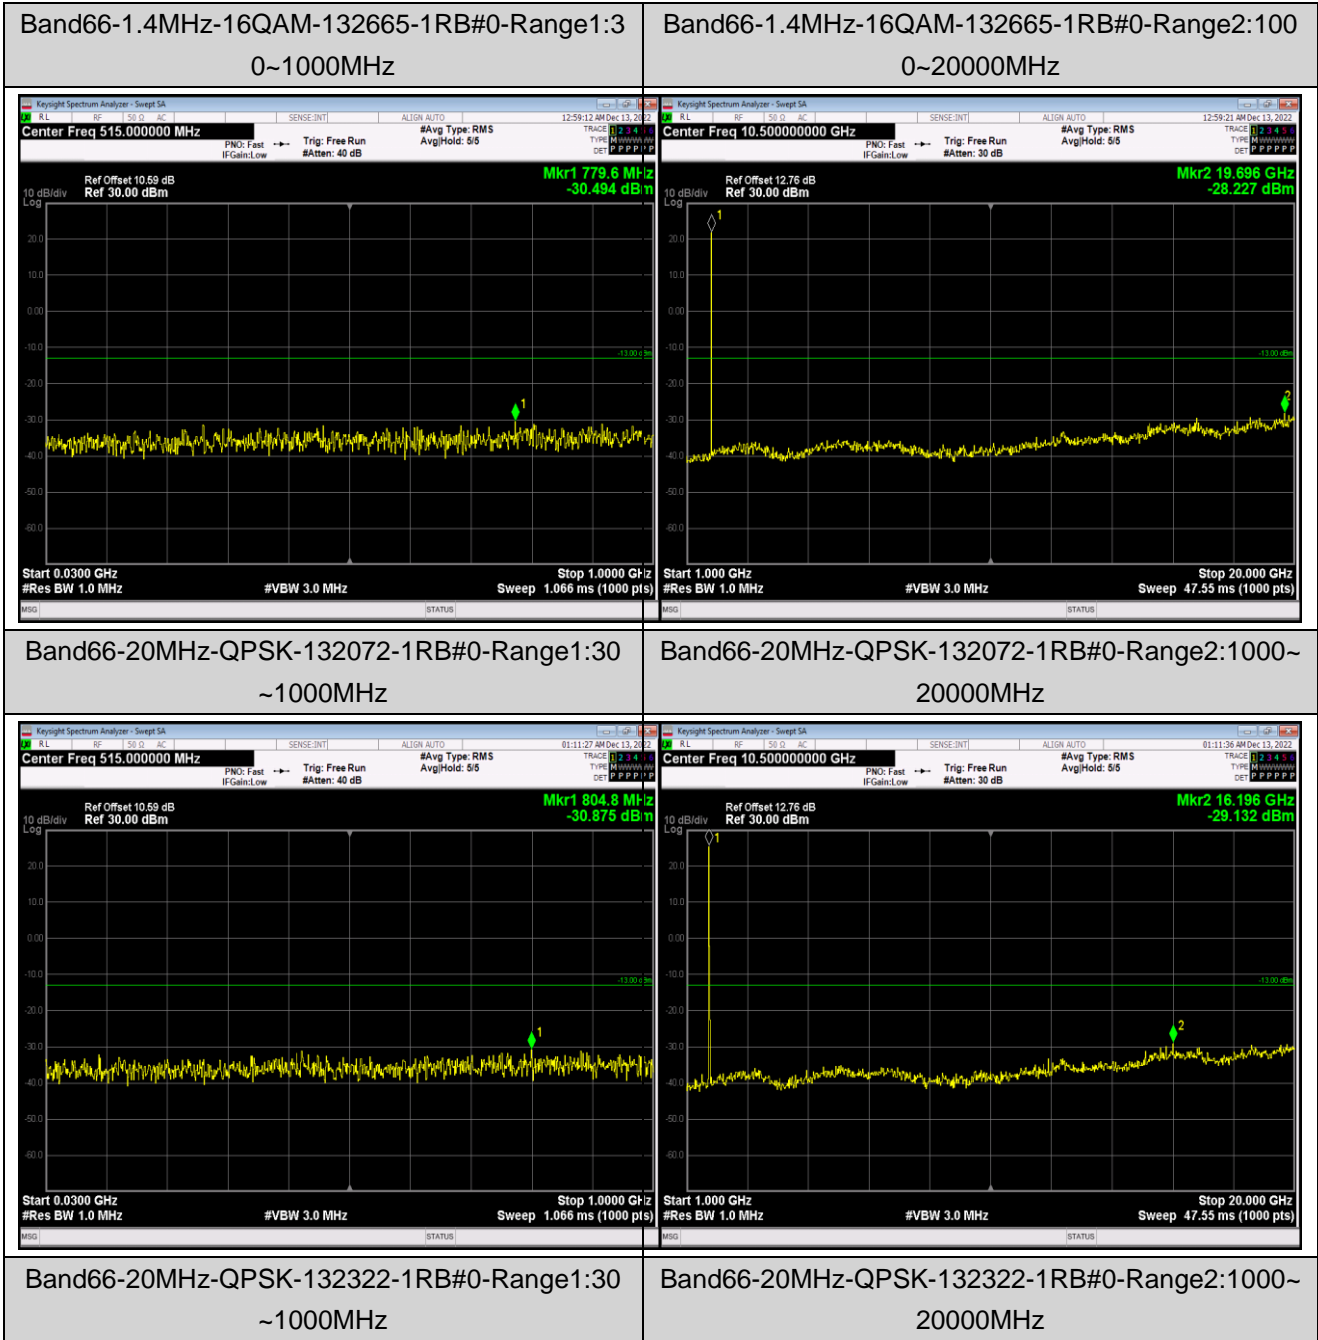

Band17-10MHz-QPSK-23790-1RB#0-Range1:30~1000MHz

Band17-10MHz-QPSK-23790-1RB#0-Range2:1000~10000MHz

Band17-10MHz-QPSK-23800-1RB#0-Range1:30~1000MHz

Band17-10MHz-QPSK-23800-1RB#0-Range2:1000~10000MHz

Band41-5MHz-QPSK-40265-1RB#0-Range1:30~1000MHz

Band41-20MHz-QPSK-40340-1RB#0-Range1:30~1000MHz

Band41-20MHz-QPSK-40340-1RB#0-Range2:1000~26500MHz

Band41-20MHz-16QAM-40740-1RB#0-Range1:30  
~1000MHz

Band41-20MHz-16QAM-40740-1RB#0-Range2:1000~  
26500MHz

Band41-20MHz-16QAM-41140-1RB#0-Range1:30  
~1000MHz

Band41-20MHz-16QAM-41140-1RB#0-Range2:1000~  
26500MHz

Band66-1.4MHz-16QAM-131979-1RB#0-Range1:3  
0~1000MHz

Band66-1.4MHz-16QAM-131979-1RB#0-Range2:100  
0~20000MHz

Band66-1.4MHz-16QAM-132322-1RB#0-Range1:3  
0~1000MHz

Band66-1.4MHz-16QAM-132322-1RB#0-Range2:100  
0~20000MHz

Band66-20MHz-QPSK-132572-1RB#0-Range1:30  
~1000MHz

Band66-20MHz-QPSK-132572-1RB#0-Range2:1000~  
20000MHz