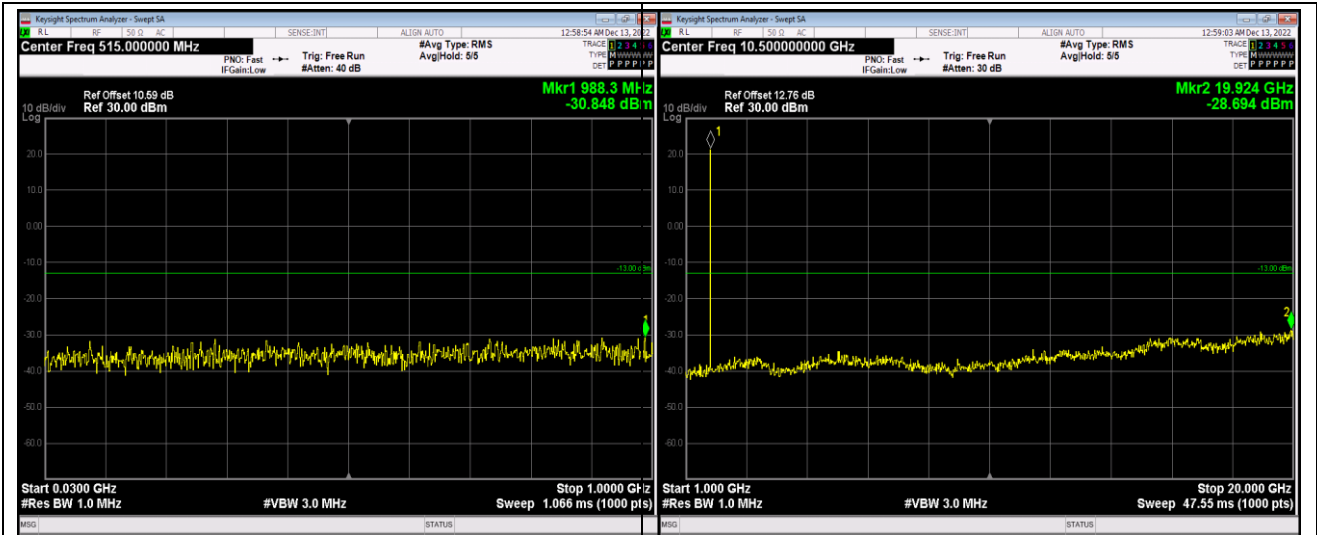

Band66-1.4MHz-16QAM-131979-1RB#0-Range2:100
0~20000MHz

Band66-1.4MHz-16QAM-131979-1RB#0-Range1:3
0~1000MHz