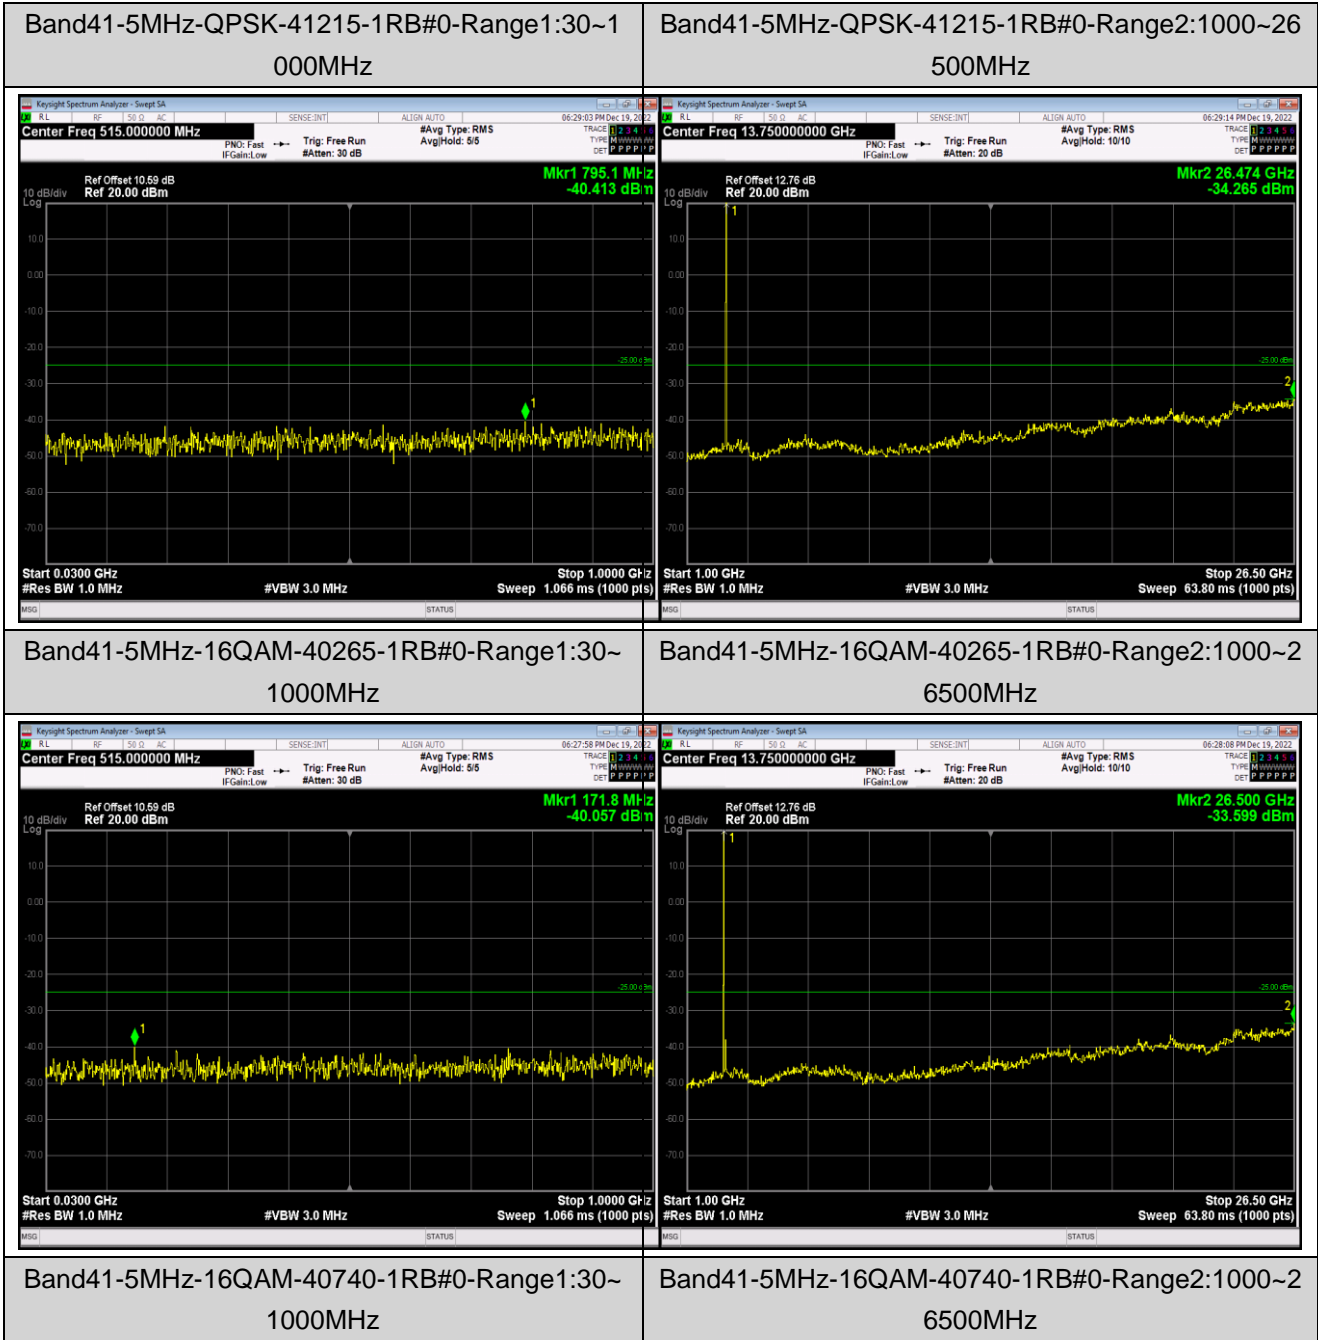

Band17-10MHz-QPSK-23790-1RB#0-Range1:30~1000MHz

Band17-10MHz-QPSK-23790-1RB#0-Range2:1000~10000MHz

Band17-10MHz-QPSK-23800-1RB#0-Range1:30~1000MHz

Band17-10MHz-QPSK-23800-1RB#0-Range2:1000~10000MHz

Band41-5MHz-QPSK-40265-1RB#0-Range1:30~1000MHz

Band41-5MHz-QPSK-40265-1RB#0-Range2:1000~26500MHz

Band41-5MHz-QPSK-40740-1RB#0-Range1:30~1000MHz

Band41-5MHz-QPSK-40740-1RB#0-Range2:1000~26500MHz

Band41-5MHz-16QAM-41215-1RB#0-Range1:30~1000MHz

Band41-5MHz-16QAM-41215-1RB#0-Range2:1000~26500MHz

Band41-20MHz-QPSK-40340-1RB#0-Range1:30~1000MHz

Band41-20MHz-QPSK-40340-1RB#0-Range2:1000~26500MHz

Band41-20MHz-16QAM-40740-1RB#0-Range1:30  
~1000MHz

Band41-20MHz-16QAM-40740-1RB#0-Range2:1000~  
26500MHz