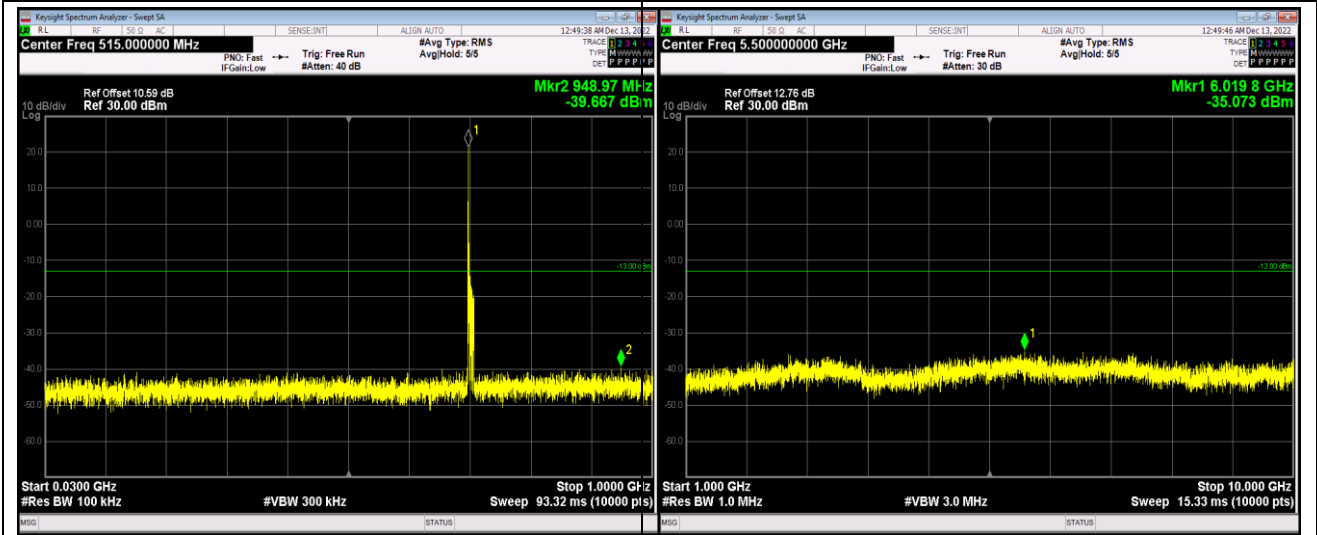

Band17-10MHz-QPSK-23790-1RB#0-Range1:30~1000MHz

Band17-10MHz-QPSK-23790-1RB#0-Range2:1000~10000MHz

Band17-10MHz-QPSK-23800-1RB#0-Range1:30~1000MHz

Band17-10MHz-QPSK-23800-1RB#0-Range2:1000~10000MHz

Band41-5MHz-QPSK-40265-1RB#0-Range1:30~1000MHz