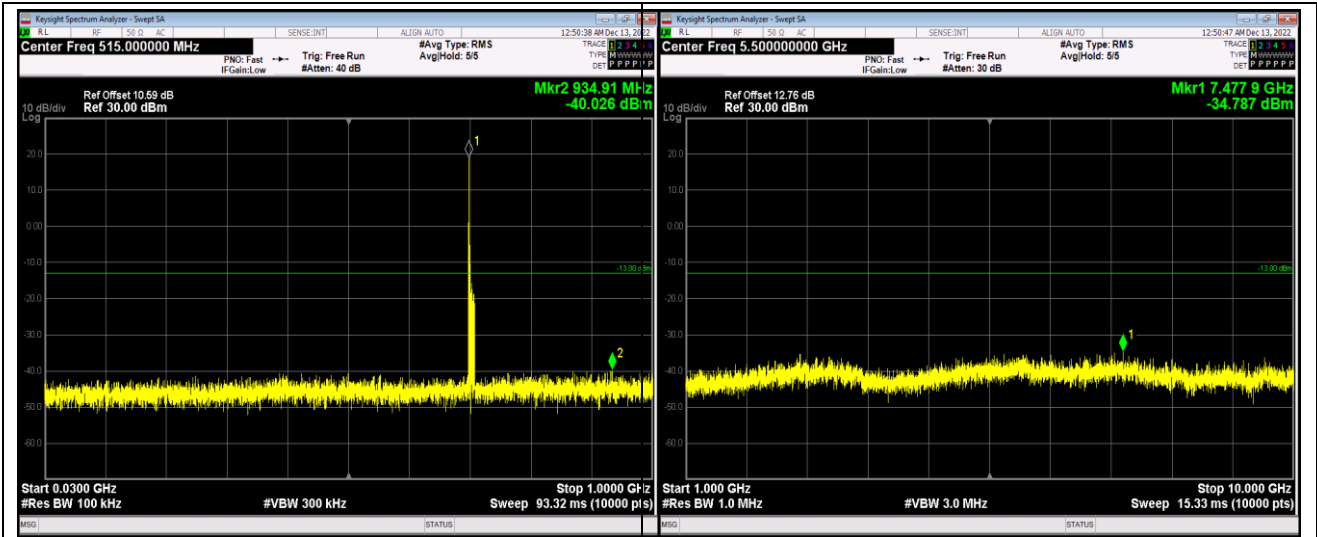

Band17-10MHz-QPSK-23790-1RB#0-Range1:30~1000MHz

Band17-10MHz-QPSK-23790-1RB#0-Range2:1000~10000MHz

Band17-10MHz-QPSK-23800-1RB#0-Range1:30~1000MHz

Band17-10MHz-QPSK-23800-1RB#0-Range2:1000~10000MHz

Band41-5MHz-QPSK-40265-1RB#0-Range1:30~1000MHz