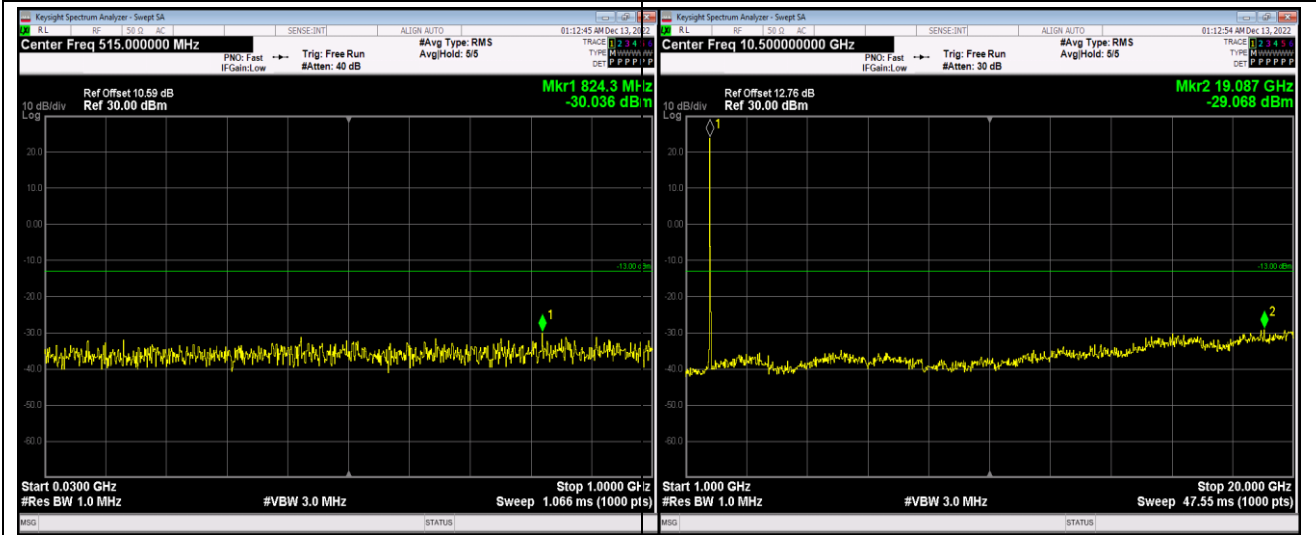

Band66-1.4MHz-16QAM-132322-1RB#0-Range1:3  
0~1000MHz

Band66-1.4MHz-16QAM-132322-1RB#0-Range2:100  
0~20000MHz

Band66-20MHz-QPSK-132572-1RB#0-Range1:30  
~1000MHz

Band66-20MHz-QPSK-132572-1RB#0-Range2:1000~  
20000MHz