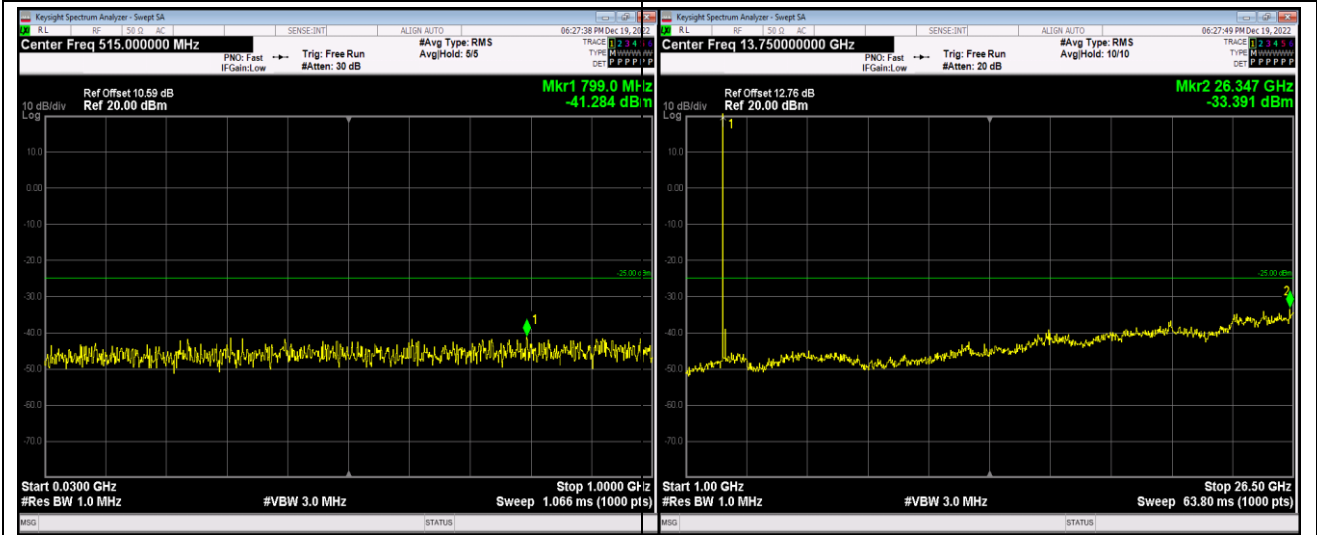

Band41-5MHz-QPSK-40265-1RB#0-Range1:30~1000MHz

Band41-5MHz-QPSK-40740-1RB#0-Range2:1000~26500MHz

Band41-5MHz-QPSK-40265-1RB#0-Range2:1000~26500MHz

Band41-5MHz-QPSK-40740-1RB#0-Range1:30~1000MHz