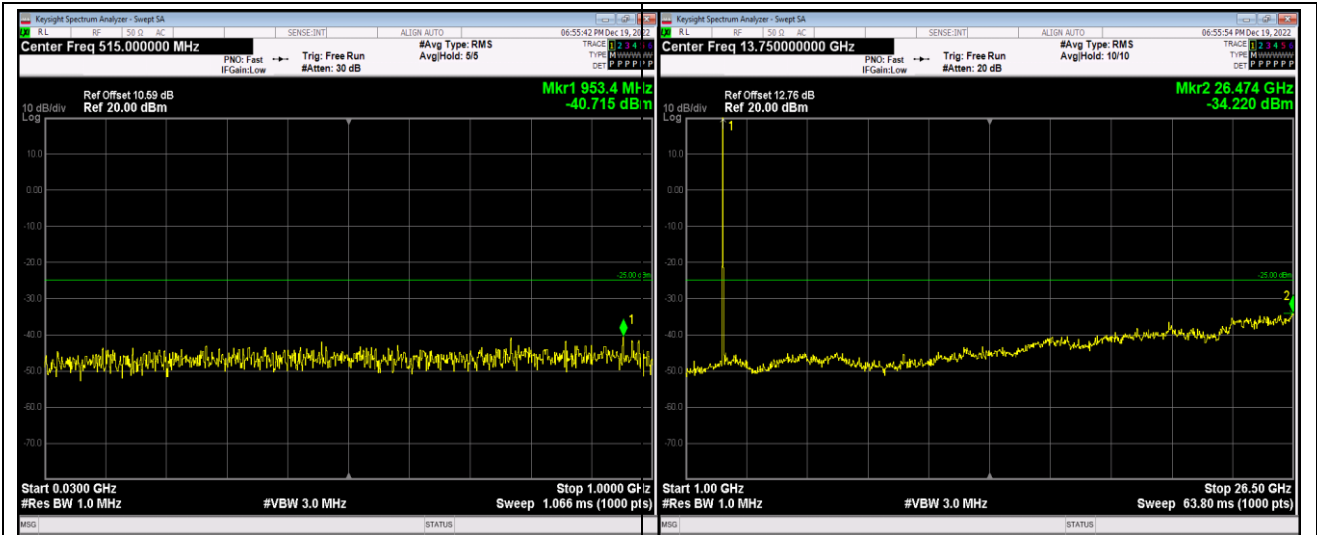

Band41-20MHz-16QAM-40740-1RB#0-Range2:1000~
26500MHz

Band41-20MHz-16QAM-40740-1RB#0-Range1:30
~1000MHz