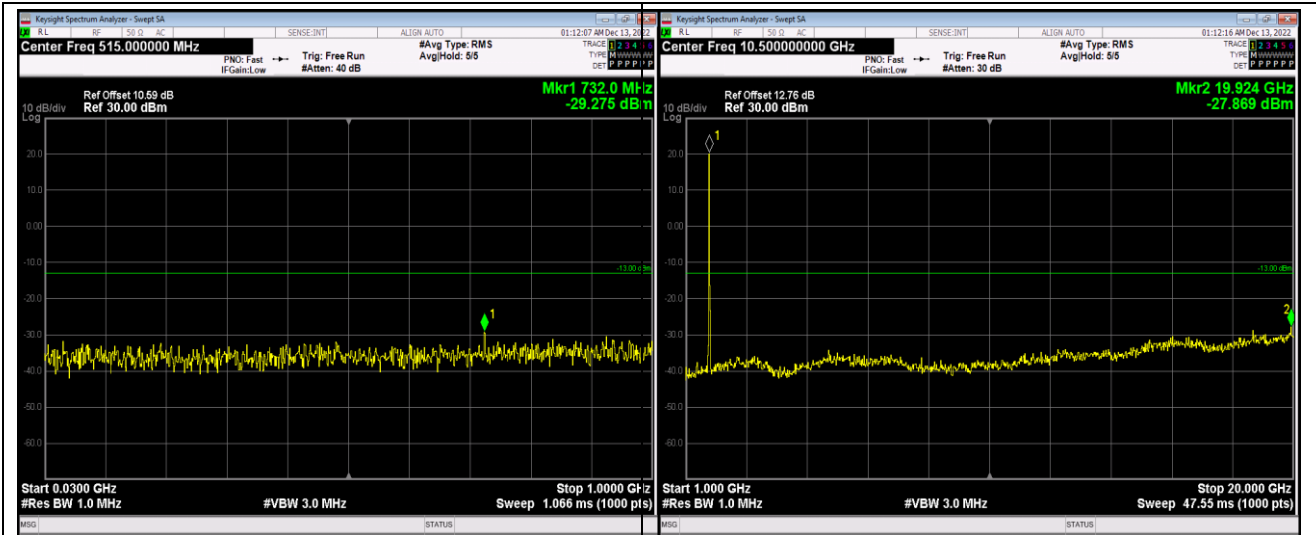

Band66-20MHz-QPSK-132572-1RB#0-Range2:1000~
20000MHz

Band66-20MHz-QPSK-132572-1RB#0-Range1:30
~1000MHz