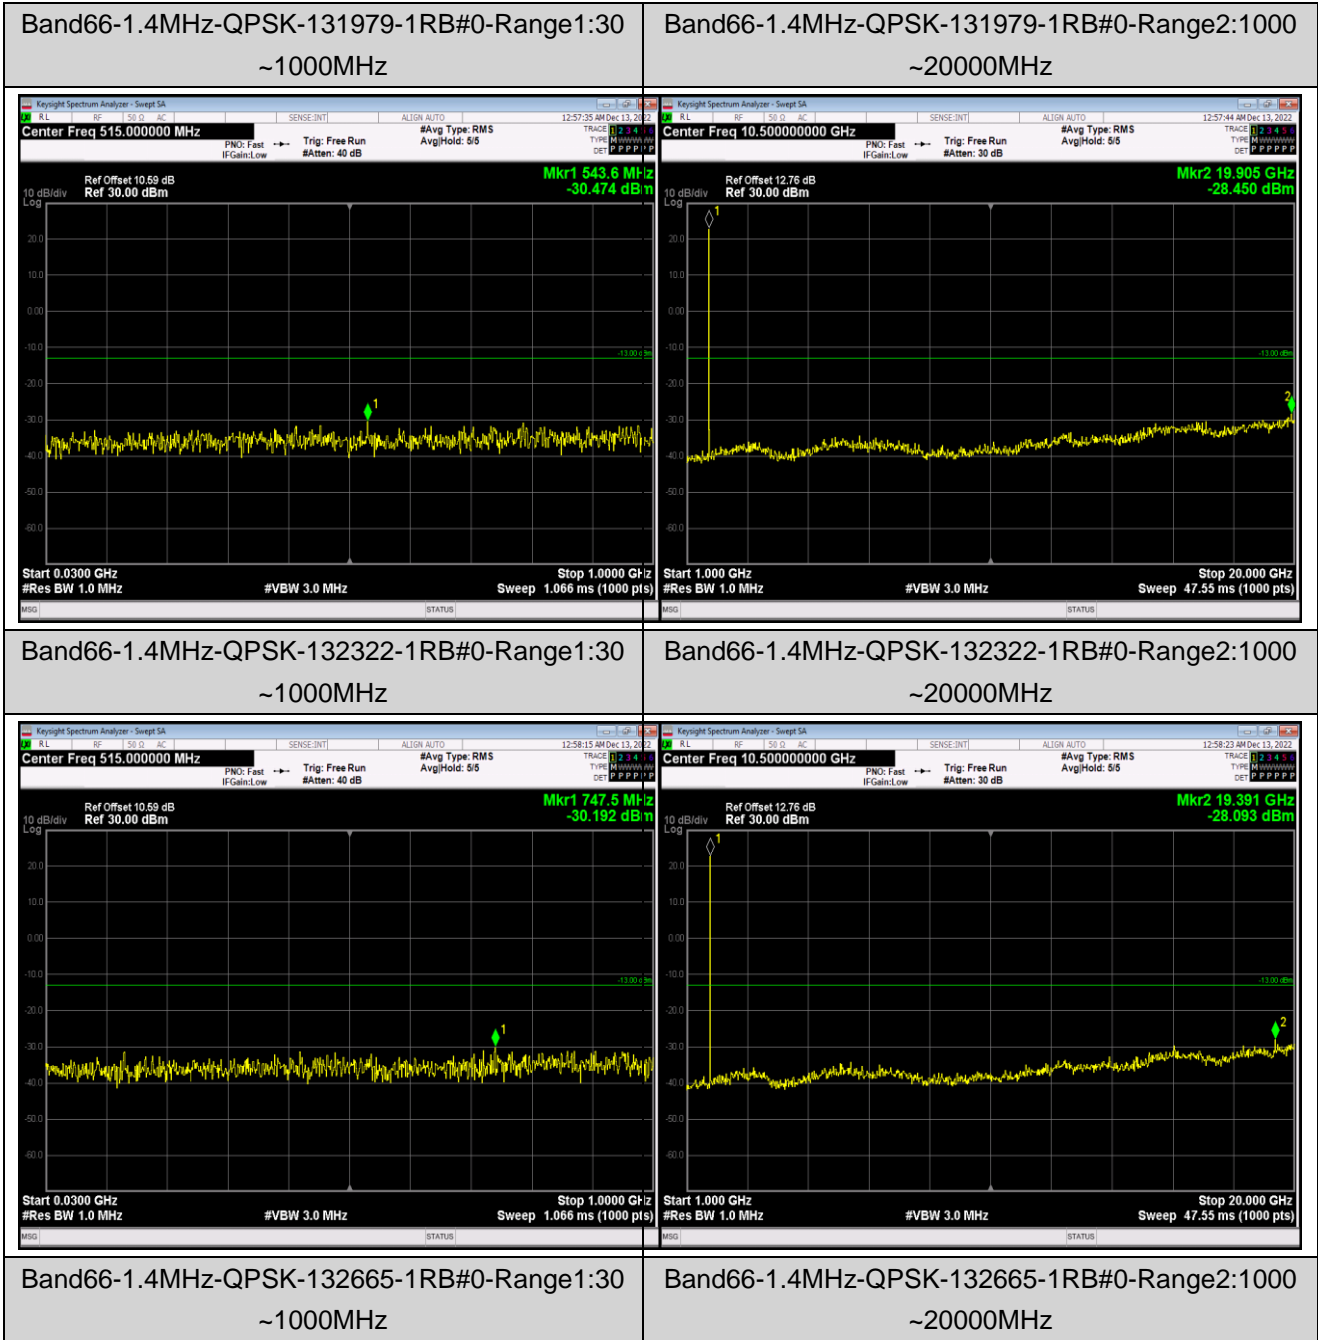

Band17-10MHz-QPSK-23790-1RB#0-Range1:30~1000MHz

Band17-10MHz-QPSK-23790-1RB#0-Range2:1000~10000MHz

Band17-10MHz-QPSK-23800-1RB#0-Range1:30~1000MHz

Band17-10MHz-QPSK-23800-1RB#0-Range2:1000~10000MHz

Band41-5MHz-QPSK-40265-1RB#0-Range1:30~1000MHz

Band41-5MHz-QPSK-40265-1RB#0-Range2:1000~26500MHz

Band41-5MHz-QPSK-40740-1RB#0-Range1:30~1000MHz

Band41-5MHz-QPSK-40740-1RB#0-Range2:1000~26500MHz

Band41-5MHz-16QAM-41215-1RB#0-Range1:30~1000MHz

Band41-5MHz-16QAM-41215-1RB#0-Range2:1000~26500MHz

Band41-20MHz-QPSK-40340-1RB#0-Range1:30~1000MHz

Band41-20MHz-QPSK-40340-1RB#0-Range2:1000~26500MHz

Band41-20MHz-16QAM-40740-1RB#0-Range1:30  
~1000MHz

Band41-20MHz-16QAM-40740-1RB#0-Range2:1000~  
26500MHz

Band41-20MHz-16QAM-41140-1RB#0-Range1:30  
~1000MHz

Band41-20MHz-16QAM-41140-1RB#0-Range2:1000~  
26500MHz

Band66-1.4MHz-16QAM-131979-1RB#0-Range1:3  
0~1000MHz

Band66-1.4MHz-16QAM-131979-1RB#0-Range2:100  
0~20000MHz