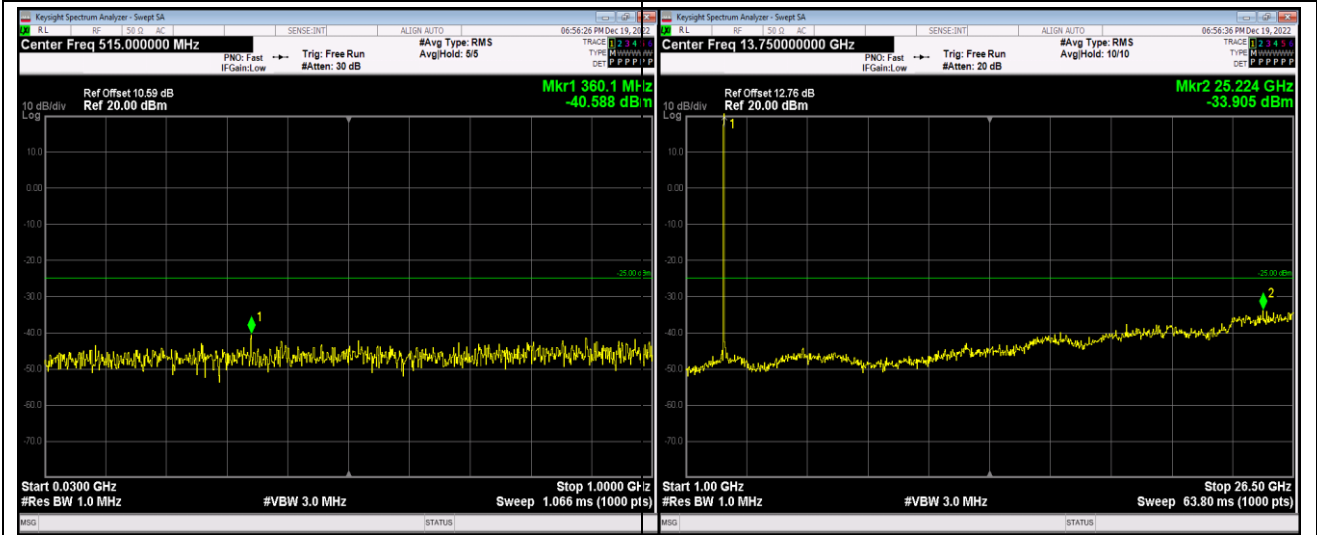

Band41-20MHz-QPSK-40340-1RB#0-Range1:30~1000MHz

Band41-20MHz-QPSK-40340-1RB#0-Range2:1000~26500MHz

Band41-20MHz-16QAM-40740-1RB#0-Range1:30  
~1000MHz

Band41-20MHz-16QAM-40740-1RB#0-Range2:1000~  
26500MHz