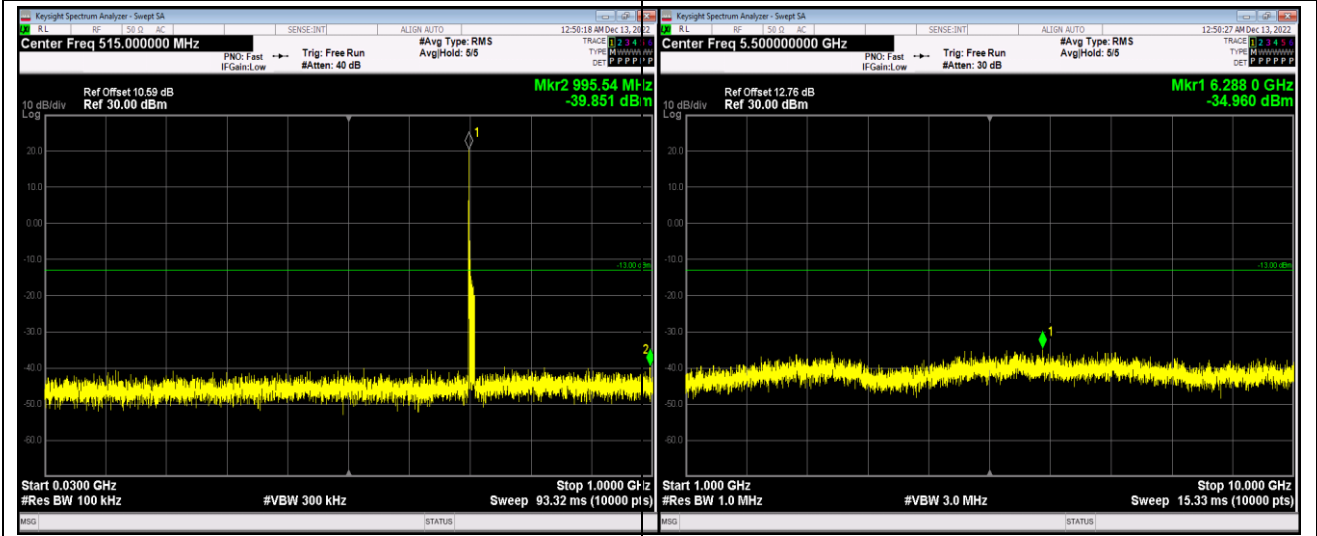

Band17-10MHz-QPSK-23790-1RB#0-Range1:30~1000MHz

Band17-10MHz-QPSK-23790-1RB#0-Range2:1000~10000MHz

Band17-10MHz-QPSK-23800-1RB#0-Range1:30~1000MHz

Band17-10MHz-QPSK-23800-1RB#0-Range2:1000~10000MHz

Band41-5MHz-QPSK-40265-1RB#0-Range1:30~1000MHz