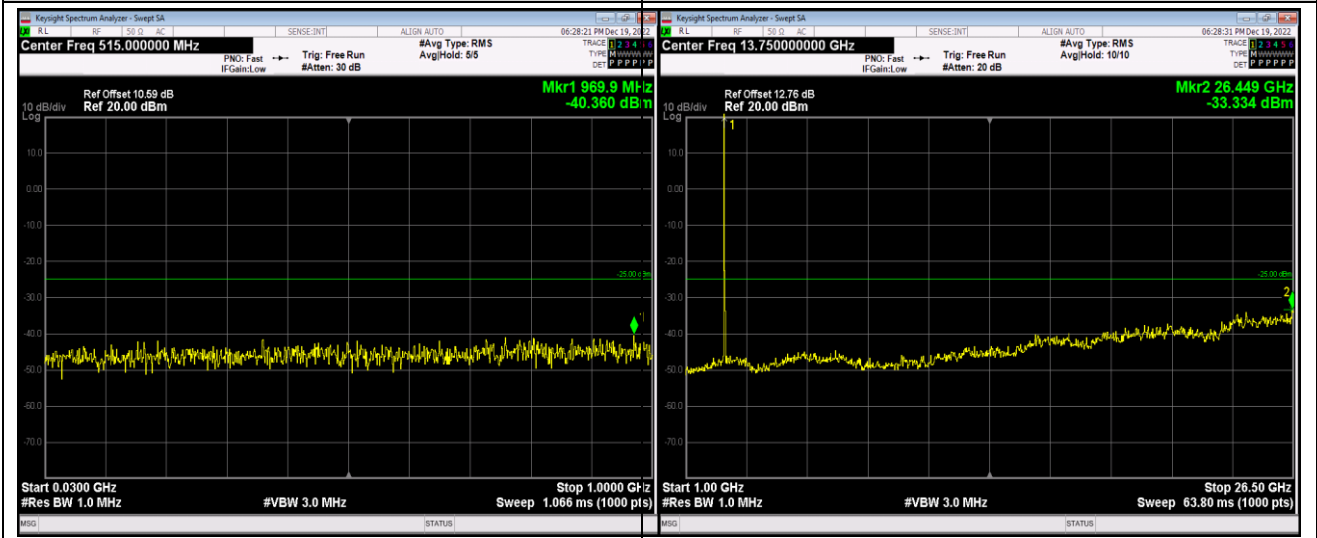

Band41-5MHz-QPSK-40740-1RB#0-Range1:30~1000MHz

Band41-5MHz-QPSK-40740-1RB#0-Range2:1000~26500MHz