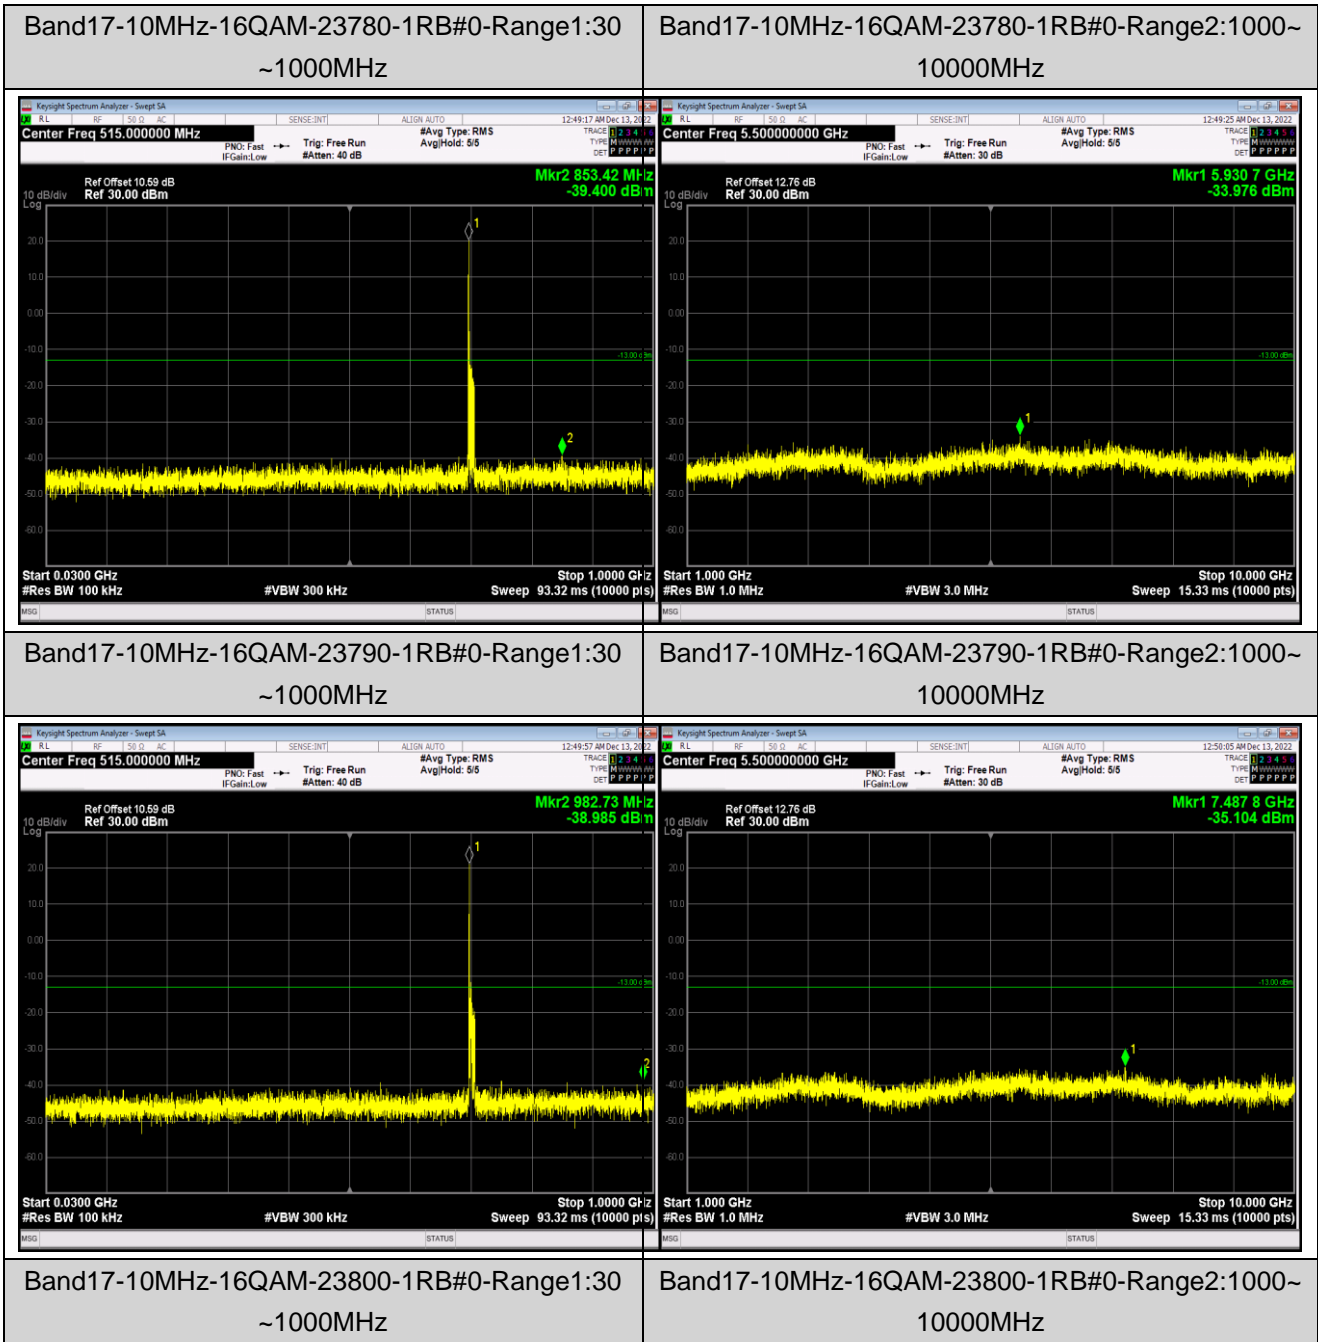

Band17-10MHz-QPSK-23790-1RB#0-Range1:30~1000MHz

Band17-10MHz-QPSK-23790-1RB#0-Range2:1000~10000MHz

Band17-10MHz-QPSK-23800-1RB#0-Range1:30~1000MHz

Band17-10MHz-QPSK-23800-1RB#0-Range2:1000~10000MHz

Band41-5MHz-QPSK-40265-1RB#0-Range1:30~1000MHz

Band41-5MHz-QPSK-40265-1RB#0-Range2:1000~26500MHz

Band41-5MHz-QPSK-40740-1RB#0-Range1:30~1000MHz

Band41-5MHz-QPSK-40740-1RB#0-Range2:1000~26500MHz

Band41-5MHz-16QAM-41215-1RB#0-Range1:30~1000MHz

Band41-5MHz-16QAM-41215-1RB#0-Range2:1000~26500MHz

Band41-20MHz-QPSK-40340-1RB#0-Range1:30~1000MHz

Band41-20MHz-QPSK-40340-1RB#0-Range2:1000~26500MHz

Band41-20MHz-16QAM-40740-1RB#0-Range1:30  
~1000MHz

Band41-20MHz-16QAM-40740-1RB#0-Range2:1000~  
26500MHz