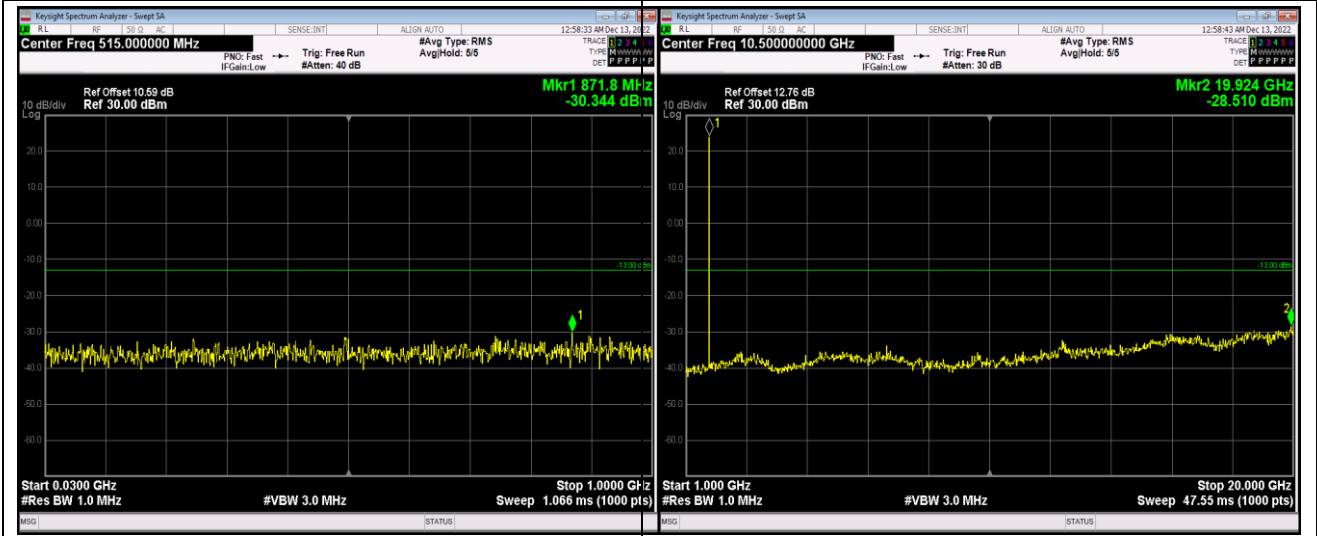

Band66-1.4MHz-16QAM-132322-1RB#0-Range1:3
0~1000MHz

Band66-1.4MHz-16QAM-132322-1RB#0-Range2:100
0~20000MHz