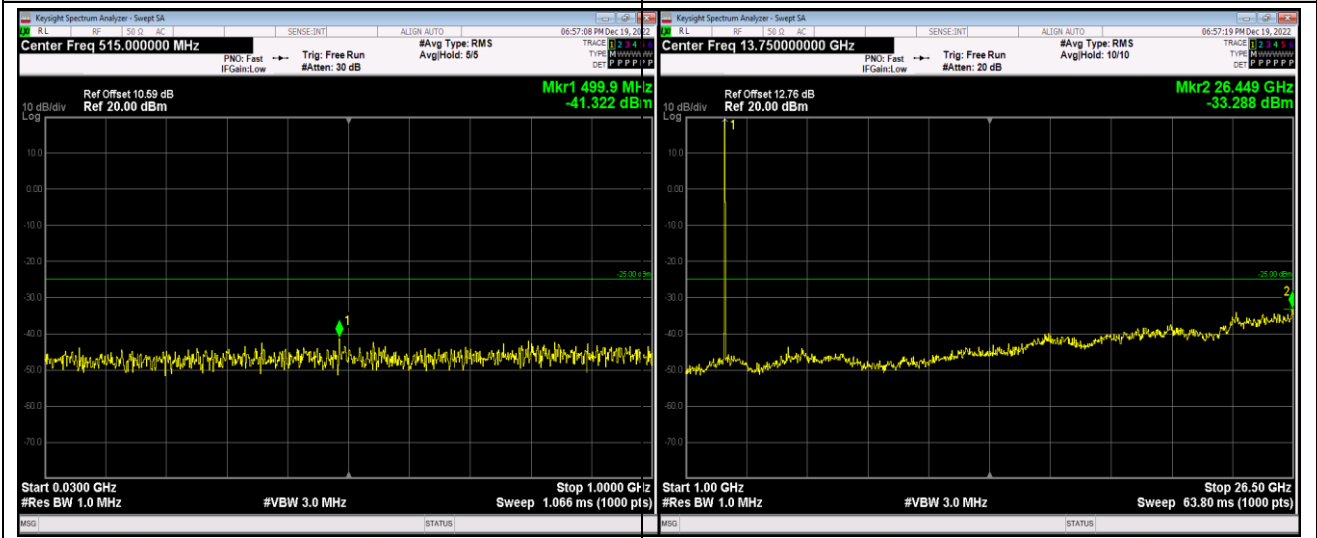

Band41-20MHz-16QAM-41140-1RB#0-Range1:30
~1000MHz

Band41-20MHz-16QAM-41140-1RB#0-Range2:1000~
26500MHz