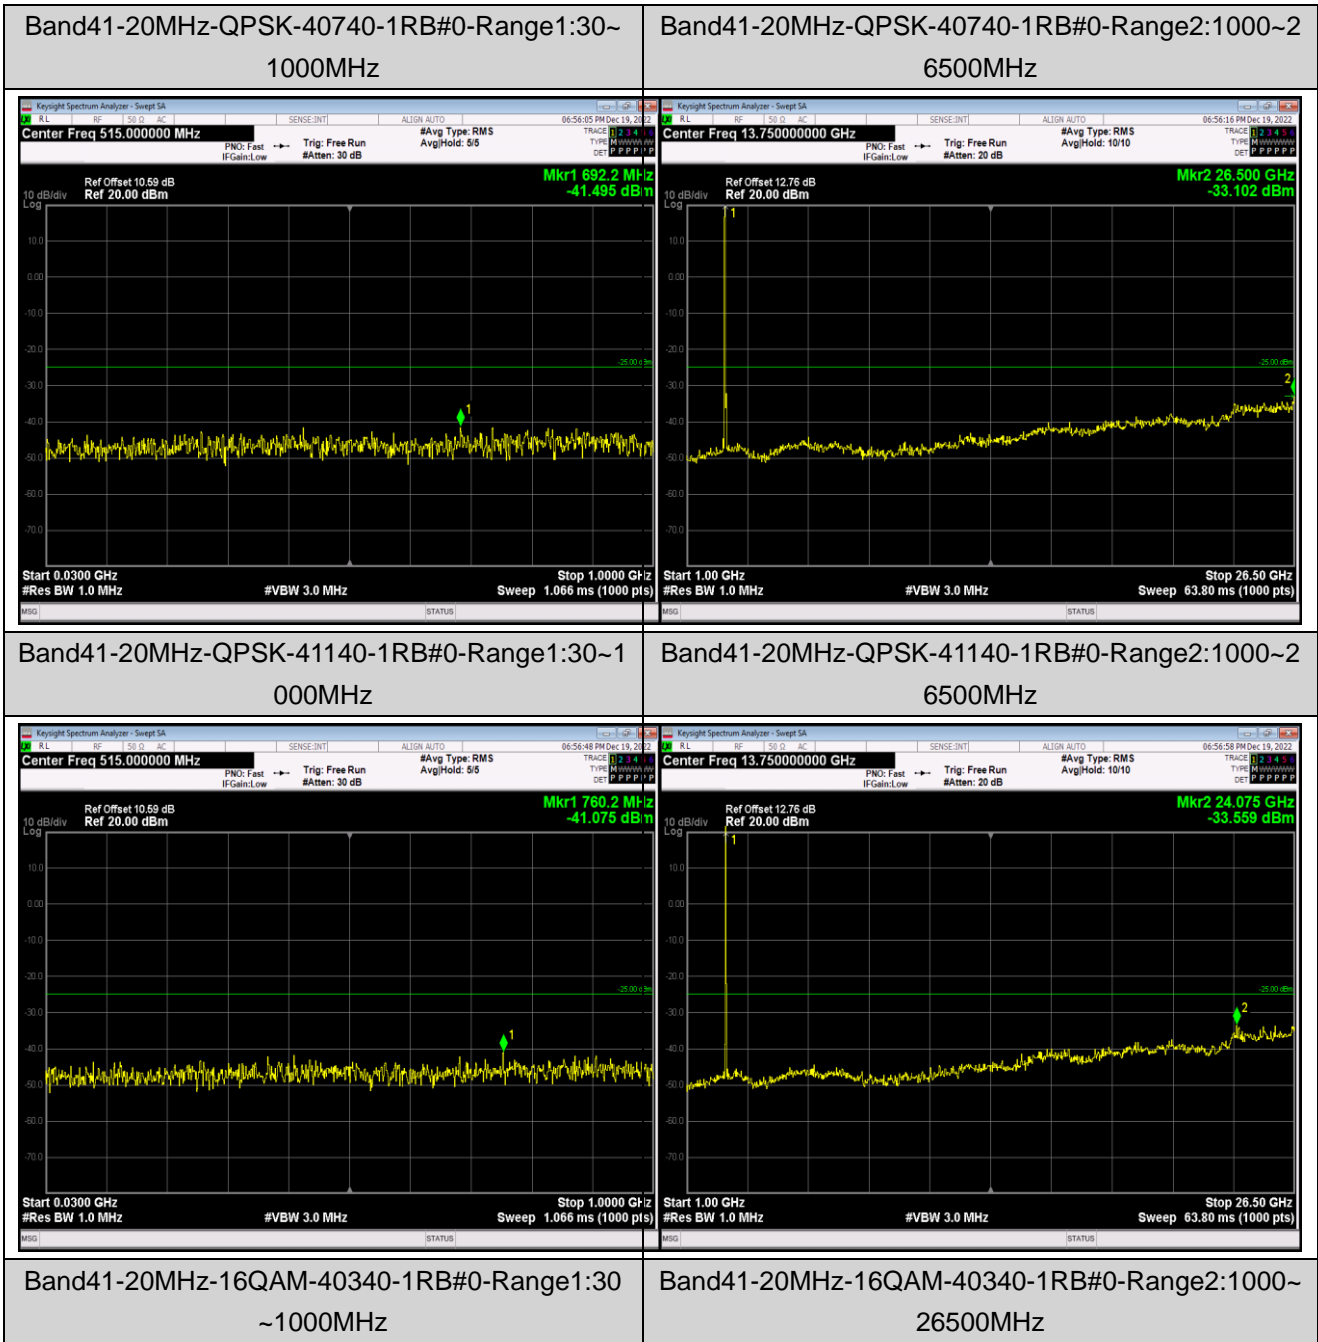

Band17-10MHz-QPSK-23790-1RB#0-Range1:30~1000MHz

Band17-10MHz-QPSK-23790-1RB#0-Range2:1000~10000MHz

Band17-10MHz-QPSK-23800-1RB#0-Range1:30~1000MHz

Band17-10MHz-QPSK-23800-1RB#0-Range2:1000~10000MHz

Band41-5MHz-QPSK-40265-1RB#0-Range1:30~1000MHz

Band41-5MHz-QPSK-40265-1RB#0-Range2:1000~26500MHz

Band41-5MHz-QPSK-40740-1RB#0-Range1:30~1000MHz

Band41-5MHz-QPSK-40740-1RB#0-Range2:1000~26500MHz

Band41-5MHz-16QAM-41215-1RB#0-Range1:30~1000MHz

Band41-5MHz-16QAM-41215-1RB#0-Range2:1000~26500MHz

Band41-20MHz-QPSK-40340-1RB#0-Range1:30~1000MHz

Band41-20MHz-QPSK-40340-1RB#0-Range2:1000~26500MHz

Band41-20MHz-16QAM-40740-1RB#0-Range1:30  
~1000MHz

Band41-20MHz-16QAM-40740-1RB#0-Range2:1000~  
26500MHz