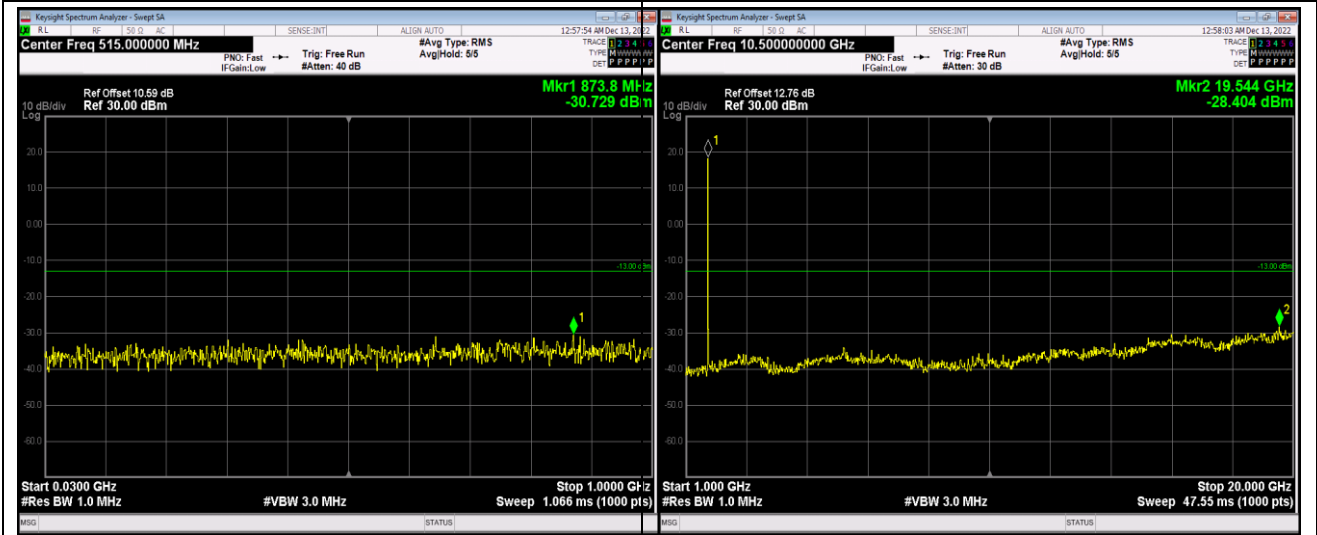

Band41-20MHz-16QAM-41140-1RB#0-Range1:30  
~1000MHz

Band41-20MHz-16QAM-41140-1RB#0-Range2:1000~  
26500MHz

Band66-1.4MHz-16QAM-131979-1RB#0-Range1:3  
0~1000MHz

Band66-1.4MHz-16QAM-131979-1RB#0-Range2:100  
0~20000MHz