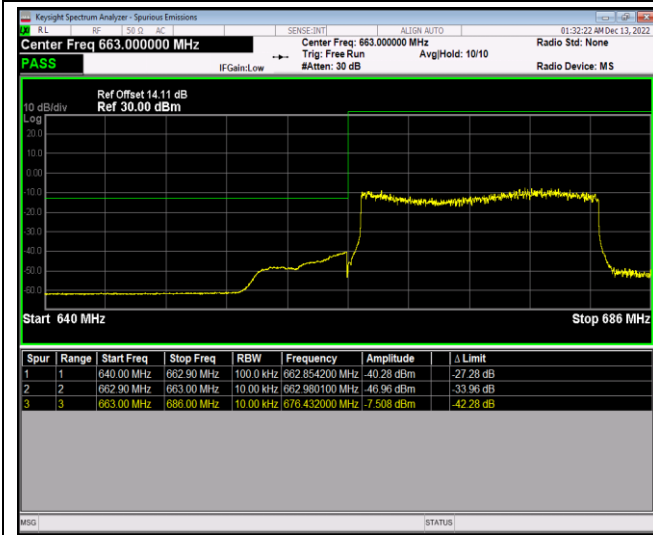

Band71-20MHz-16QAM-133222-100RB#0

Band71-20MHz-16QAM-133372-1RB#0

Band71-20MHz-16QAM-133372-1RB#99

Band71-20MHz-16QAM-133372-100RB#0

Appendix E: Conducted Spurious Emission

Test Result (worst case)

Band	Bandwidth	Modulation	Channel	RB Configuration	Frequency Range	Result (dBm)	Verdict
Band2	1.4MHz	QPSK	18607	1RB#0	Range1:30~1000MHz	-31.2	PASS
Band2	1.4MHz	QPSK	18607	1RB#0	Range2:1000~20000MHz	-28.64	PASS
Band2	1.4MHz	QPSK	18900	1RB#0	Range1:30~1000MHz	-30.08	PASS
Band2	1.4MHz	QPSK	18900	1RB#0	Range2:1000~20000MHz	-28.74	PASS
Band2	1.4MHz	QPSK	19193	1RB#0	Range1:30~1000MHz	-30.86	PASS
Band2	1.4MHz	QPSK	19193	1RB#0	Range2:1000~20000MHz	-29.1	PASS
Band2	1.4MHz	16QAM	18607	1RB#0	Range1:30~1000MHz	-30.43	PASS
Band2	1.4MHz	16QAM	18607	1RB#0	Range2:1000~20000MHz	-28.02	PASS
Band2	1.4MHz	16QAM	18900	1RB#0	Range1:30~1000MHz	-30.64	PASS
Band2	1.4MHz	16QAM	18900	1RB#0	Range2:1000~20000MHz	-27.79	PASS
Band2	1.4MHz	16QAM	19193	1RB#0	Range1:30~1000MHz	-30.57	PASS
Band2	1.4MHz	16QAM	19193	1RB#0	Range2:1000~20000MHz	-28.32	PASS
Band2	20MHz	QPSK	18700	1RB#0	Range1:30~1000MHz	-30.77	PASS
Band2	20MHz	QPSK	18700	1RB#0	Range2:1000~20000MHz	-28.76	PASS
Band2	20MHz	QPSK	18900	1RB#0	Range1:30~1000MHz	-30.38	PASS
Band2	20MHz	QPSK	18900	1RB#0	Range2:1000~20000MHz	-28.1	PASS
Band2	20MHz	QPSK	19100	1RB#0	Range1:30~1000MHz	-30.71	PASS
Band2	20MHz	QPSK	19100	1RB#0	Range2:1000~20000MHz	-28.39	PASS
Band2	20MHz	16QAM	18700	1RB#0	Range1:30~1000MHz	-28.47	PASS
Band2	20MHz	16QAM	18700	1RB#0	Range2:1000~20000MHz	-28.31	PASS
Band2	20MHz	16QAM	18900	1RB#0	Range1:30~1000MHz	-29.99	PASS
Band2	20MHz	16QAM	18900	1RB#0	Range2:1000~20000MHz	-28.55	PASS
Band2	20MHz	16QAM	19100	1RB#0	Range1:30~1000MHz	-29.88	PASS
Band2	20MHz	16QAM	19100	1RB#0	Range2:1000~20000MHz	-28.84	PASS
Band5	1.4MHz	QPSK	20407	1RB#0	Range1:30~1000MHz	-39.08	PASS
Band5	1.4MHz	QPSK	20407	1RB#0	Range2:1000~10000MHz	-32.23	PASS
Band5	1.4MHz	QPSK	20525	1RB#0	Range1:30~1000MHz	-39.61	PASS
Band5	1.4MHz	QPSK	20525	1RB#0	Range2:1000~10000MHz	-32.36	PASS
Band5	1.4MHz	QPSK	20643	1RB#0	Range1:30~1000MHz	-39.41	PASS
Band5	1.4MHz	QPSK	20643	1RB#0	Range2:1000~10000MHz	-28.71	PASS
Band5	1.4MHz	16QAM	20407	1RB#0	Range1:30~1000MHz	-39.76	PASS
Band5	1.4MHz	16QAM	20407	1RB#0	Range2:1000~10000MHz	-34.78	PASS
Band5	1.4MHz	16QAM	20525	1RB#0	Range1:30~1000MHz	-39.62	PASS
Band5	1.4MHz	16QAM	20525	1RB#0	Range2:1000~10000MHz	-31.05	PASS
Band5	1.4MHz	16QAM	20643	1RB#0	Range1:30~1000MHz	-39.39	PASS
Band5	1.4MHz	16QAM	20643	1RB#0	Range2:1000~10000MHz	-30.02	PASS