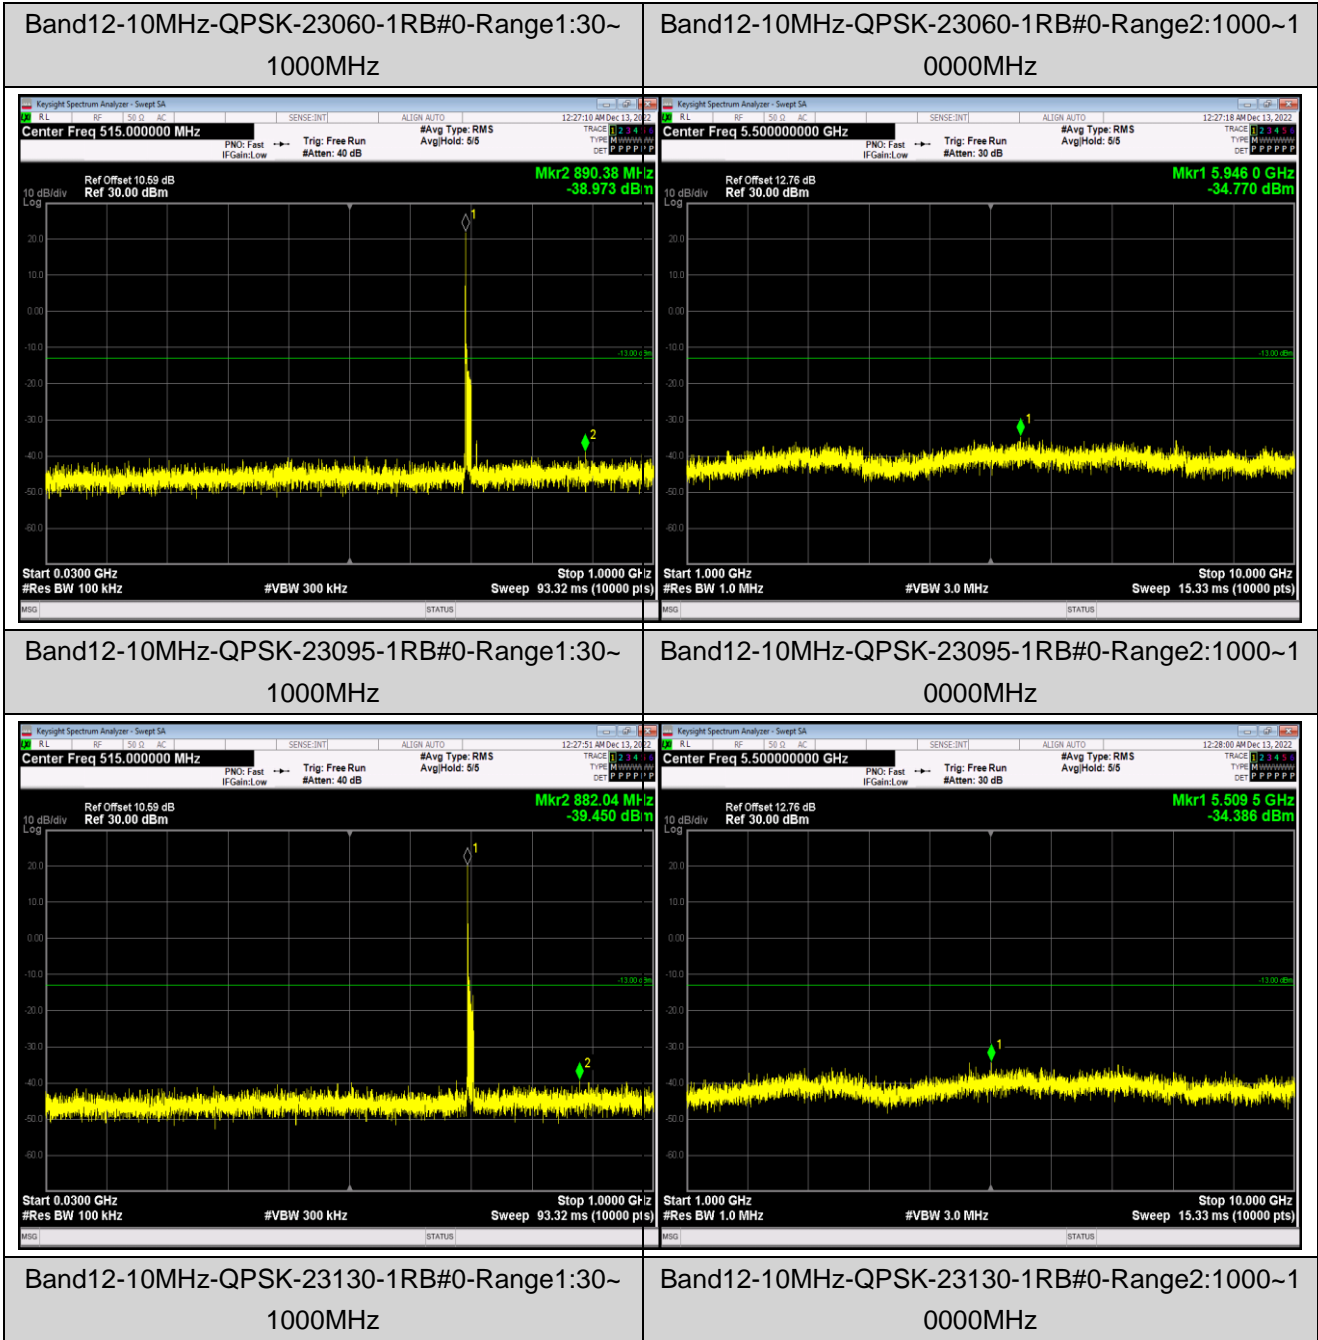

Band5-10MHz-QPSK-20450-1RB#0-Range1:30~1000MHz

Band5-10MHz-QPSK-20450-1RB#0-Range2:1000~10000MHz

Band5-10MHz-QPSK-20525-1RB#0-Range1:30~1000MHz

Band5-10MHz-QPSK-20525-1RB#0-Range2:1000~10000MHz

Band5-10MHz-16QAM-20600-1RB#0-Range1:30~1000MHz

Band5-10MHz-16QAM-20600-1RB#0-Range2:1000~10000MHz

Band12-1.4MHz-QPSK-23017-1RB#0-Range1:30~1000MHz

Band12-1.4MHz-QPSK-23017-1RB#0-Range2:1000~10000MHz

Band12-1.4MHz-16QAM-23095-1RB#0-Range1:30
~1000MHz

Band12-1.4MHz-16QAM-23095-1RB#0-Range2:1000
~10000MHz

Band12-1.4MHz-16QAM-23173-1RB#0-Range1:30
~1000MHz

Band12-1.4MHz-16QAM-23173-1RB#0-Range2:1000
~10000MHz

Band17-5MHz-QPSK-23825-1RB#0-Range1:30~1000MHz

Band17-5MHz-QPSK-23825-1RB#0-Range2:1000~10000MHz

Band17-5MHz-16QAM-23755-1RB#0-Range1:30~1000MHz

Band17-5MHz-16QAM-23755-1RB#0-Range2:1000~10000MHz