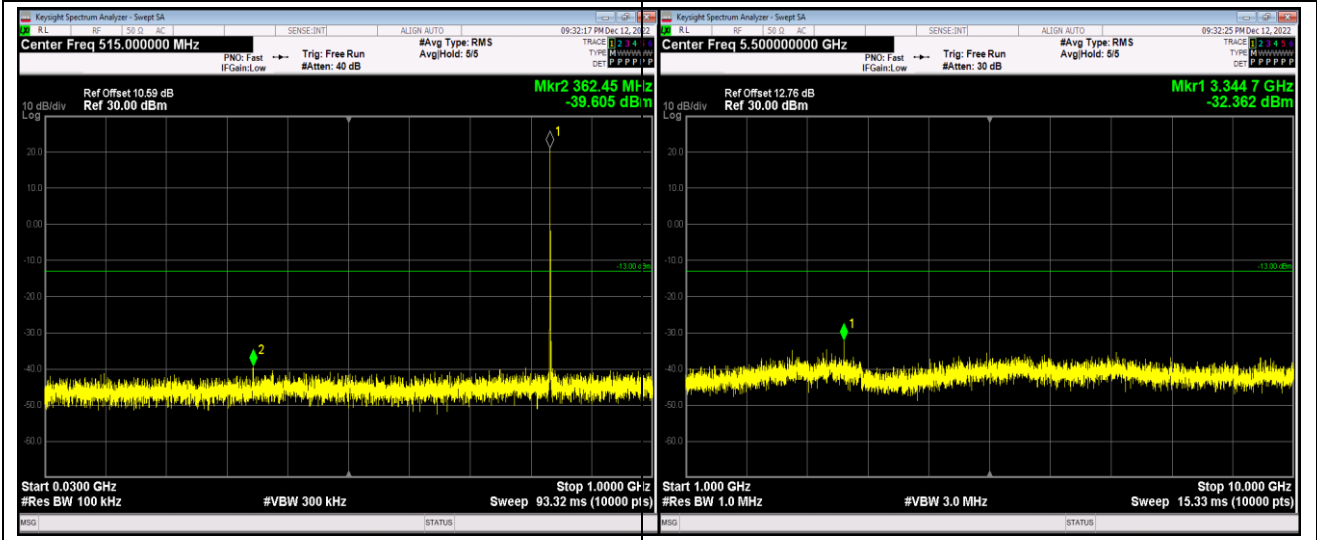

Band2-20MHz-16QAM-18700-1RB#0-Range2:1000~20000MHz

Band5-1.4MHz-QPSK-20525-1RB#0-Range1:30~1000MHz

Band5-1.4MHz-QPSK-20525-1RB#0-Range2:1000~10000MHz

Band5-1.4MHz-QPSK-20643-1RB#0-Range1:30~1000MHz

Band5-1.4MHz-QPSK-20643-1RB#0-Range2:1000~10000MHz