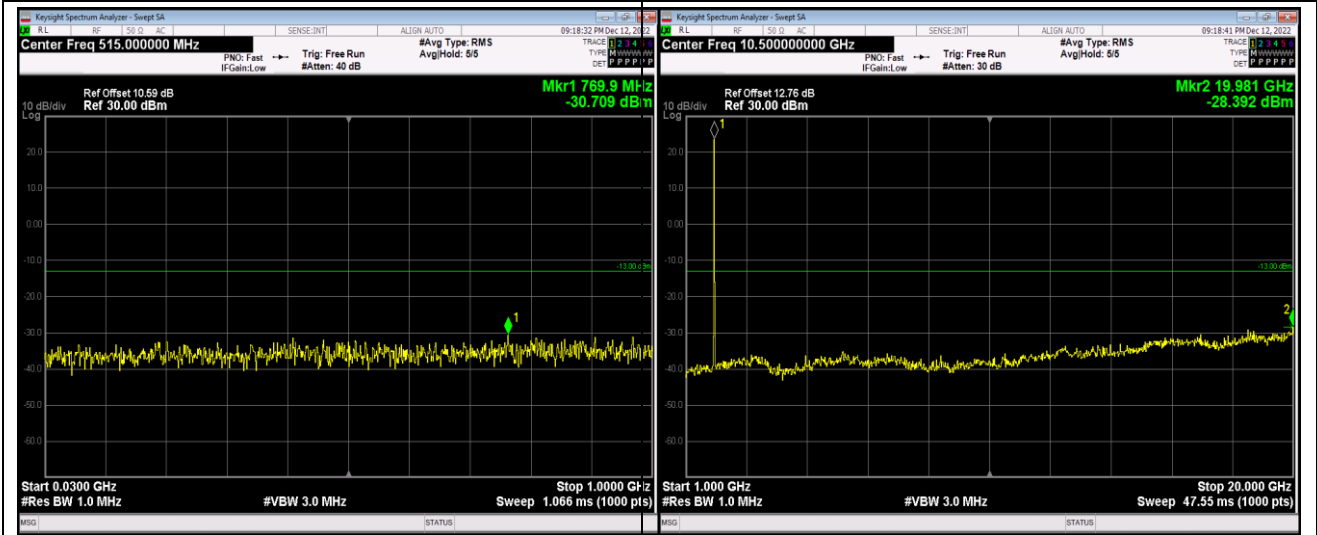

Band2-1.4MHz-16QAM-18900-1RB#0-Range1:30~1000MHz

Band2-1.4MHz-16QAM-18900-1RB#0-Range2:1000~20000MHz

Band2-20MHz-QPSK-19100-1RB#0-Range1:30~1000MHz

Band2-20MHz-QPSK-19100-1RB#0-Range2:1000~20000MHz

Band2-20MHz-16QAM-18700-1RB#0-Range1:30~1000MHz