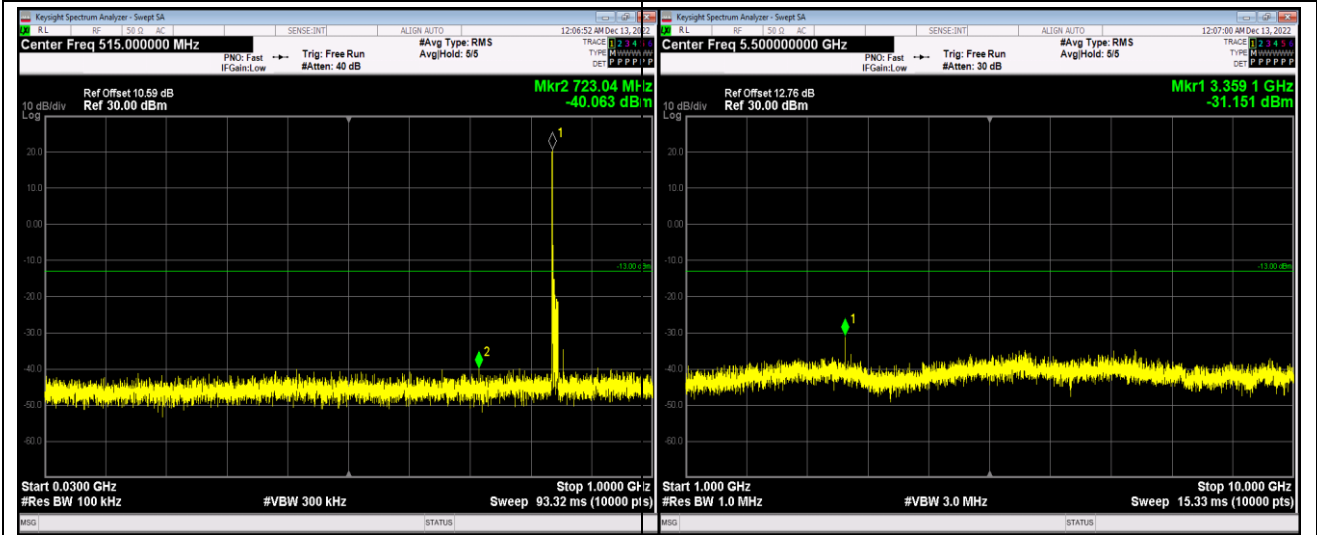

Band5-10MHz-16QAM-20600-1RB#0-Range1:30~1000MHz

Band12-1.4MHz-QPSK-23017-1RB#0-Range2:1000~10000MHz

Band5-10MHz-16QAM-20600-1RB#0-Range2:1000~10000MHz

Band12-1.4MHz-QPSK-23017-1RB#0-Range1:30~1000MHz