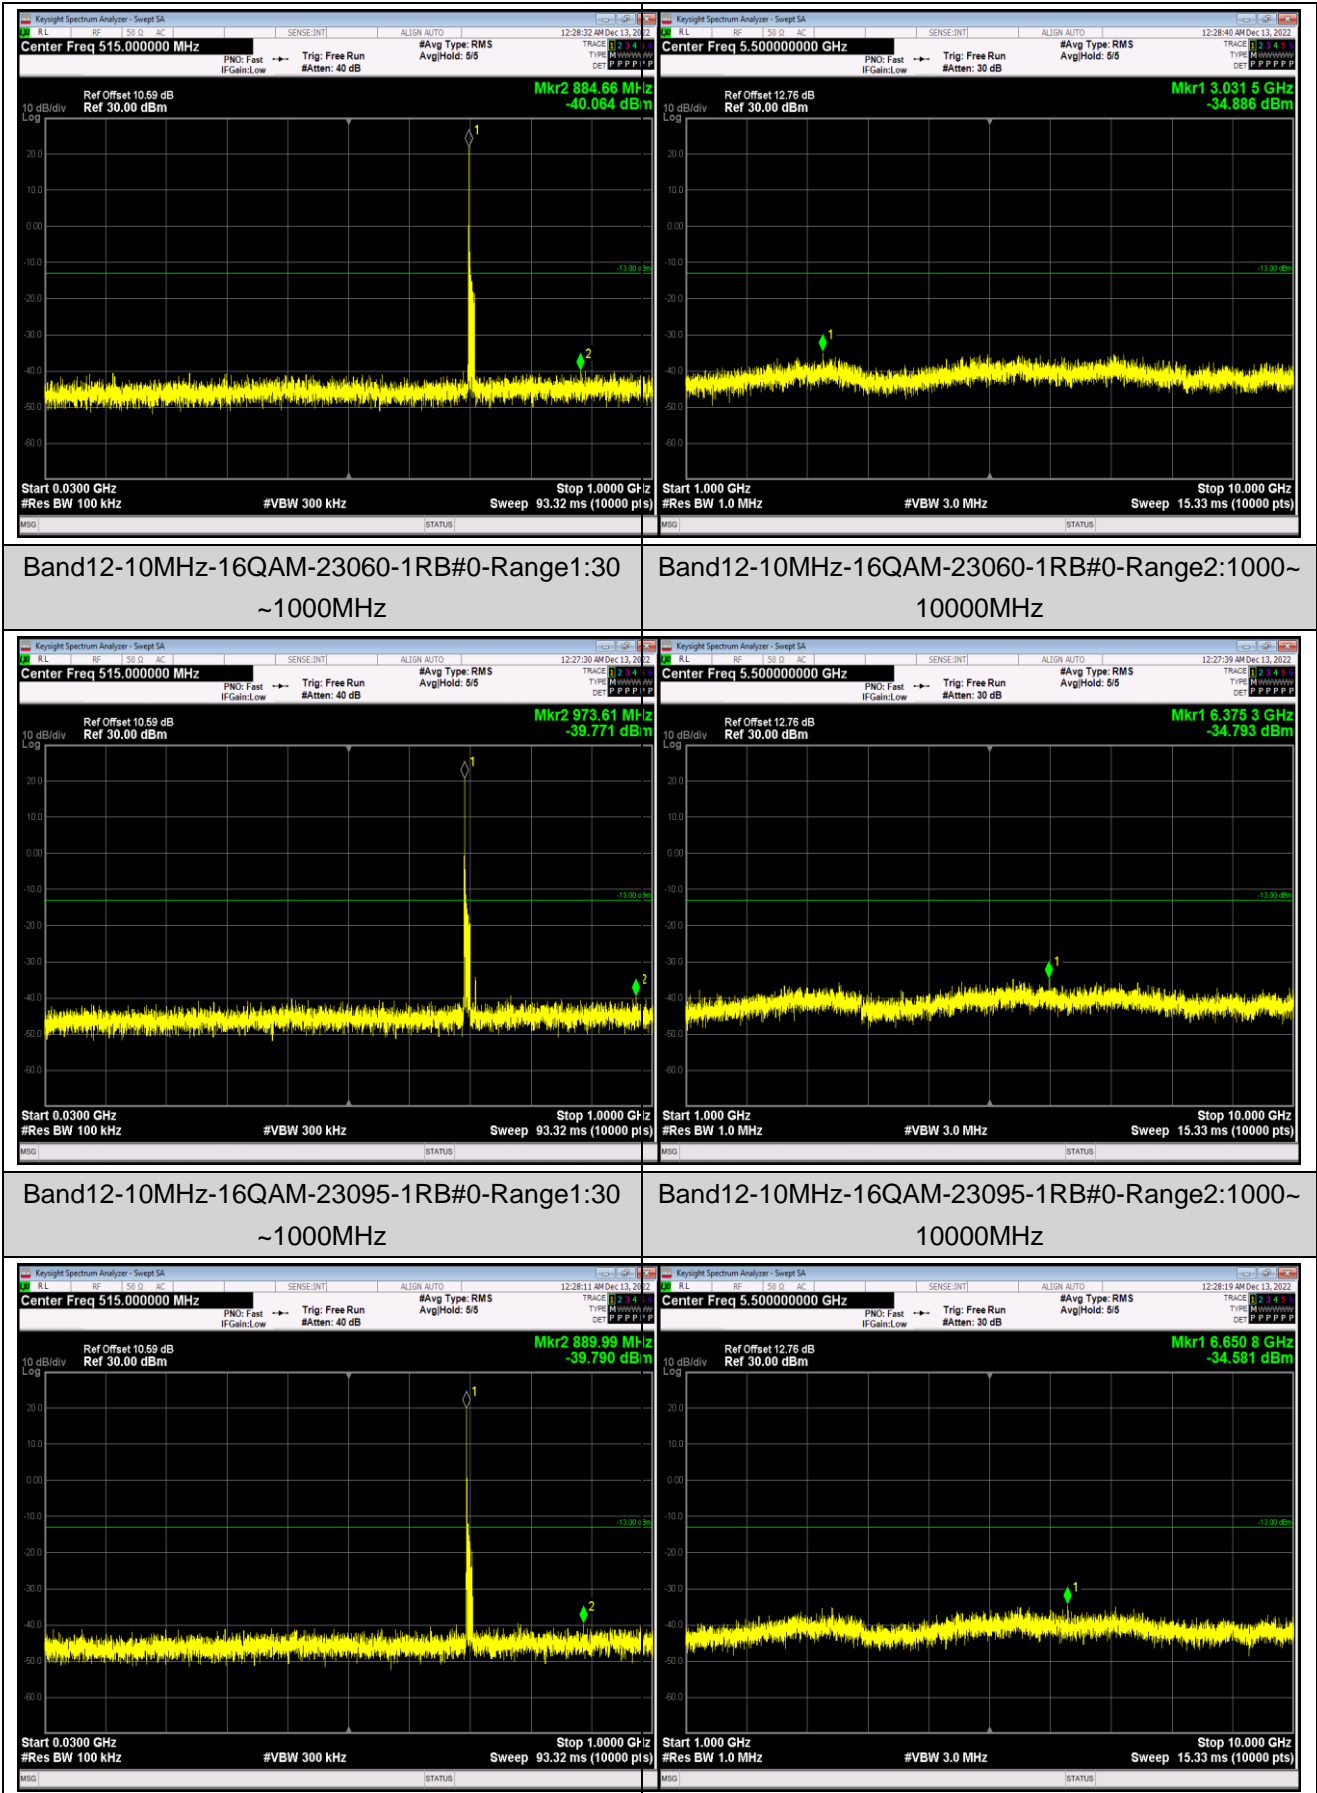

Band5-10MHz-QPSK-20450-1RB#0-Range1:30~1000MHz

Band5-10MHz-QPSK-20450-1RB#0-Range2:1000~10000MHz

Band5-10MHz-QPSK-20525-1RB#0-Range1:30~1000MHz

Band5-10MHz-QPSK-20525-1RB#0-Range2:1000~10000MHz

Band5-10MHz-16QAM-20600-1RB#0-Range1:30~1000MHz

Band5-10MHz-16QAM-20600-1RB#0-Range2:1000~10000MHz

Band12-1.4MHz-QPSK-23017-1RB#0-Range1:30~1000MHz

Band12-1.4MHz-QPSK-23017-1RB#0-Range2:1000~10000MHz

Band12-1.4MHz-16QAM-23095-1RB#0-Range1:30
~1000MHz

Band12-1.4MHz-16QAM-23095-1RB#0-Range2:1000
~10000MHz

Band12-1.4MHz-16QAM-23173-1RB#0-Range1:30
~1000MHz

Band12-1.4MHz-16QAM-23173-1RB#0-Range2:1000
~10000MHz

Band17-5MHz-QPSK-23825-1RB#0-Range1:30~1000MHz

Band17-5MHz-QPSK-23825-1RB#0-Range2:1000~10000MHz

Band17-5MHz-16QAM-23755-1RB#0-Range1:30~1000MHz