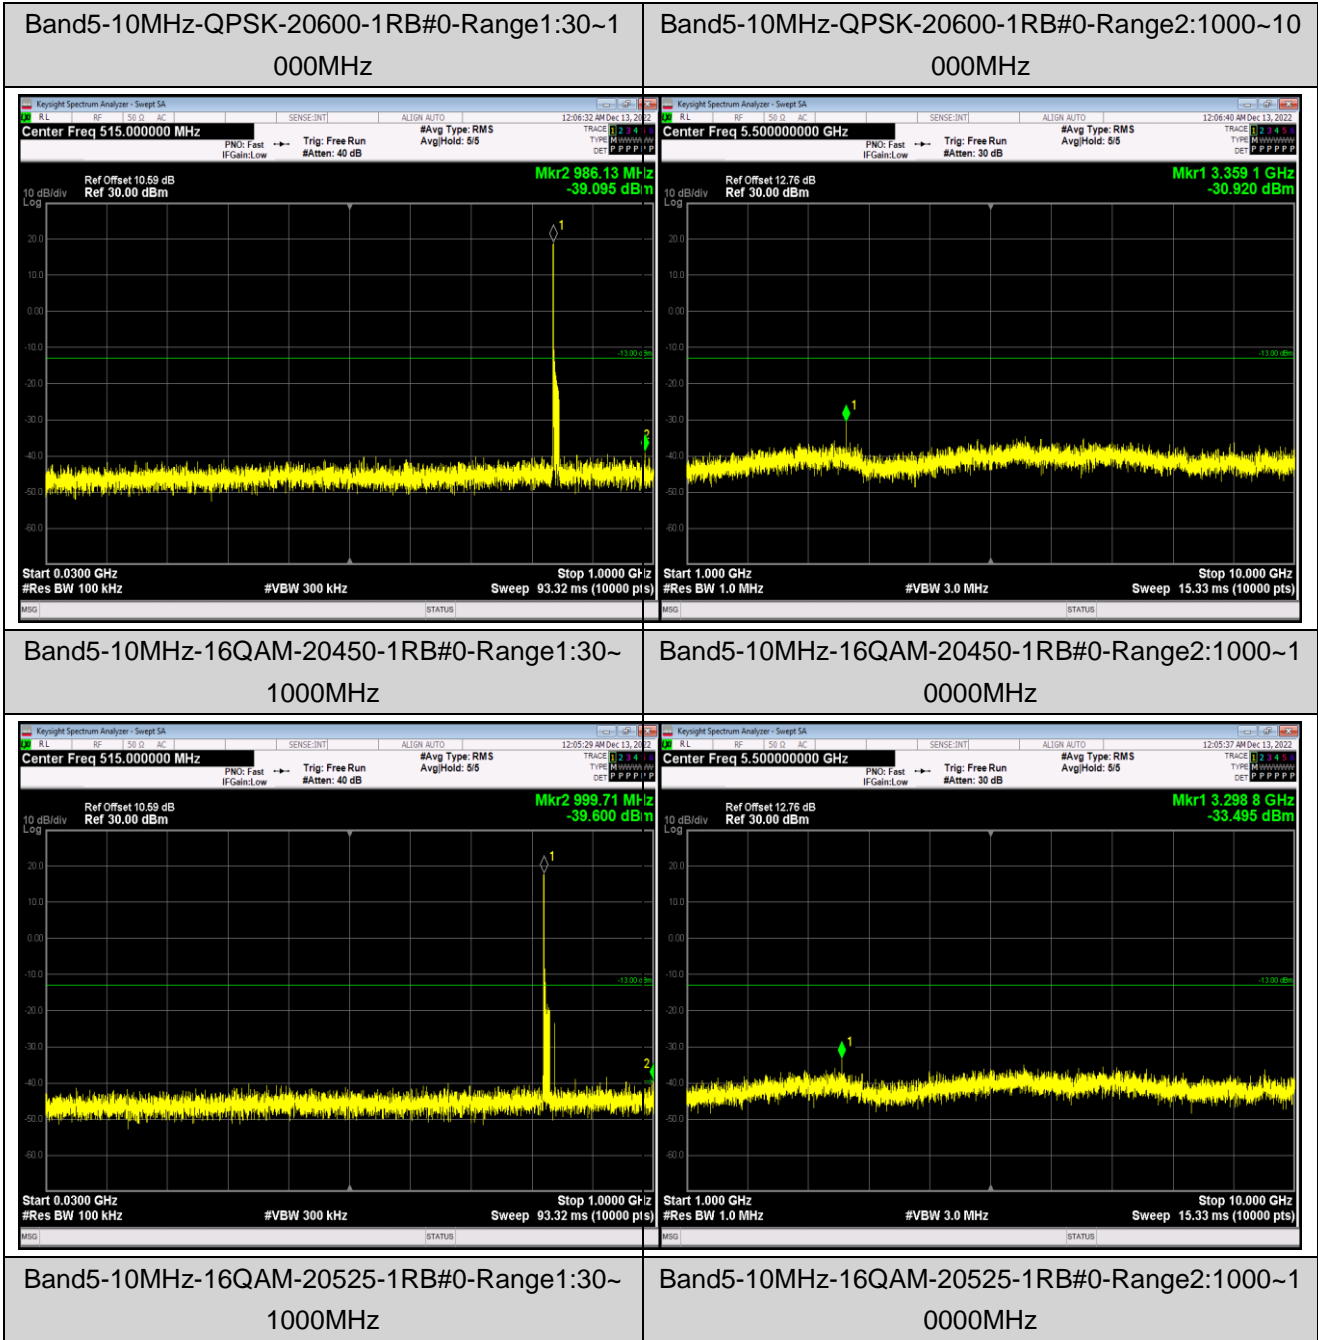

Band2-20MHz-16QAM-18700-1RB#0-Range2:1000~20000MHz

Band5-1.4MHz-QPSK-20525-1RB#0-Range1:30~1000MHz

Band5-1.4MHz-QPSK-20525-1RB#0-Range2:1000~10000MHz

Band5-1.4MHz-QPSK-20643-1RB#0-Range1:30~1000MHz

Band5-1.4MHz-QPSK-20643-1RB#0-Range2:1000~10000MHz

Band5-10MHz-QPSK-20450-1RB#0-Range1:30~1000MHz

Band5-10MHz-QPSK-20450-1RB#0-Range2:1000~10000MHz

Band5-10MHz-QPSK-20525-1RB#0-Range1:30~1000MHz

Band5-10MHz-QPSK-20525-1RB#0-Range2:1000~10000MHz

Band5-10MHz-16QAM-20600-1RB#0-Range1:30~1000MHz

Band5-10MHz-16QAM-20600-1RB#0-Range2:1000~10000MHz

Band12-1.4MHz-QPSK-23017-1RB#0-Range1:30~1000MHz

Band12-1.4MHz-QPSK-23017-1RB#0-Range2:1000~10000MHz

Band12-1.4MHz-16QAM-23095-1RB#0-Range1:30
~1000MHz

Band12-1.4MHz-16QAM-23095-1RB#0-Range2:1000
~10000MHz