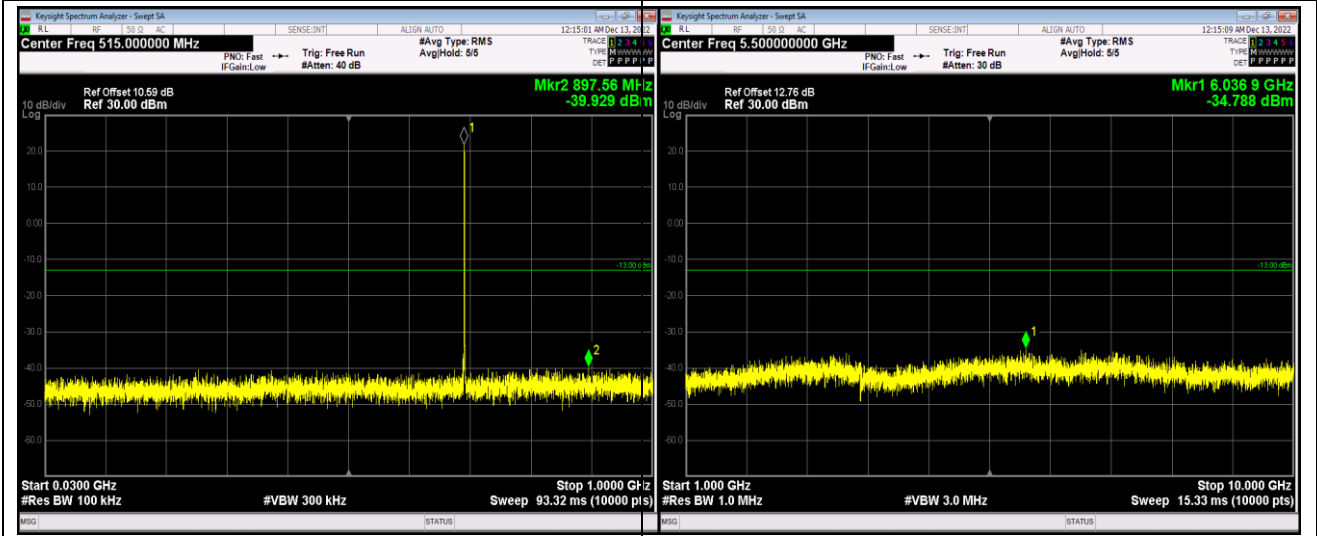

Band12-1.4MHz-QPSK-23017-1RB#0-Range1:30~1000MHz

Band12-1.4MHz-QPSK-23017-1RB#0-Range2:1000~10000MHz