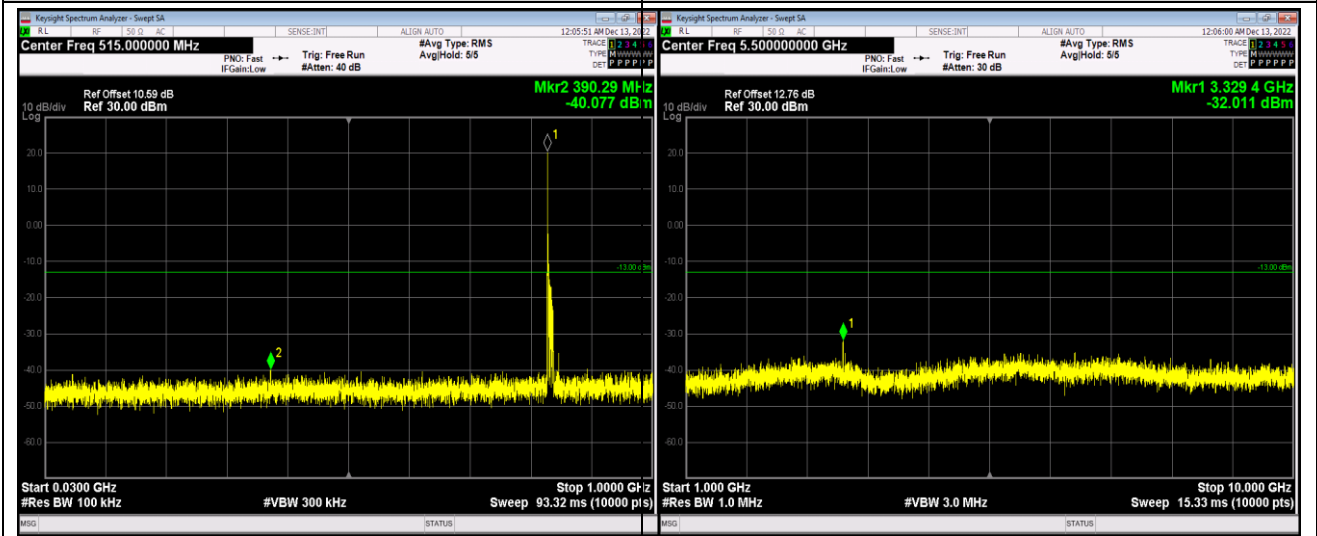

Band5-10MHz-QPSK-20525-1RB#0-Range1:30~1000MHz

Band5-10MHz-QPSK-20525-1RB#0-Range2:1000~10000MHz