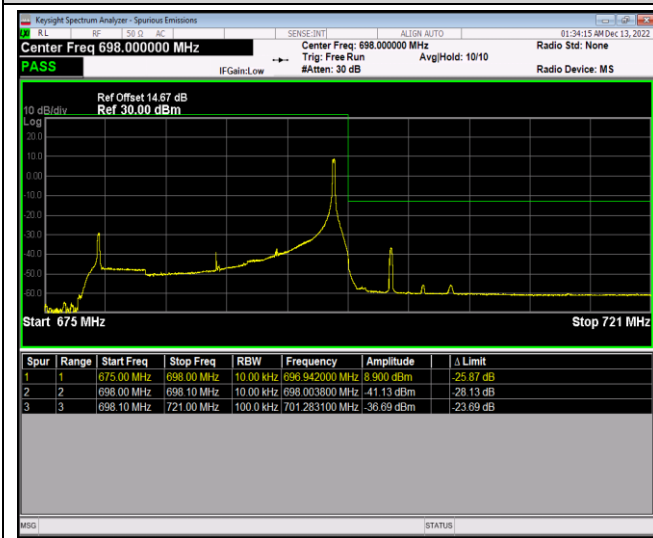

Band71-20MHz-16QAM-133222-100RB#0

Band71-20MHz-16QAM-133372-1RB#0

Band71-20MHz-16QAM-133372-1RB#99

Band71-20MHz-16QAM-133372-100RB#0

Appendix E: Conducted Spurious Emission

Test Result (worst case)

Band	Bandwidth	Modulation	Channel	RB Configuration	Frequency Range	Result (dBm)	Verdict
Band2	1.4MHz	QPSK	18607	1RB#0	Range1:30~1000MHz	-31.2	PASS
Band2	1.4MHz	QPSK	18607	1RB#0	Range2:1000~20000MHz	-28.64	PASS
Band2	1.4MHz	QPSK	18900	1RB#0	Range1:30~1000MHz	-30.08	PASS
Band2	1.4MHz	QPSK	18900	1RB#0	Range2:1000~20000MHz	-28.74	PASS
Band2	1.4MHz	QPSK	19193	1RB#0	Range1:30~1000MHz	-30.86	PASS
Band2	1.4MHz	QPSK	19193	1RB#0	Range2:1000~20000MHz	-29.1	PASS
Band2	1.4MHz	16QAM	18607	1RB#0	Range1:30~1000MHz	-30.43	PASS
Band2	1.4MHz	16QAM	18607	1RB#0	Range2:1000~20000MHz	-28.02	PASS
Band2	1.4MHz	16QAM	18900	1RB#0	Range1:30~1000MHz	-30.64	PASS
Band2	1.4MHz	16QAM	18900	1RB#0	Range2:1000~20000MHz	-27.79	PASS
Band2	1.4MHz	16QAM	19193	1RB#0	Range1:30~1000MHz	-30.57	PASS
Band2	1.4MHz	16QAM	19193	1RB#0	Range2:1000~20000MHz	-28.32	PASS
Band2	20MHz	QPSK	18700	1RB#0	Range1:30~1000MHz	-30.77	PASS
Band2	20MHz	QPSK	18700	1RB#0	Range2:1000~20000MHz	-28.76	PASS
Band2	20MHz	QPSK	18900	1RB#0	Range1:30~1000MHz	-30.38	PASS
Band2	20MHz	QPSK	18900	1RB#0	Range2:1000~20000MHz	-28.1	PASS
Band2	20MHz	QPSK	19100	1RB#0	Range1:30~1000MHz	-30.71	PASS
Band2	20MHz	QPSK	19100	1RB#0	Range2:1000~20000MHz	-28.39	PASS
Band2	20MHz	16QAM	18700	1RB#0	Range1:30~1000MHz	-28.47	PASS
Band2	20MHz	16QAM	18700	1RB#0	Range2:1000~20000MHz	-28.31	PASS
Band2	20MHz	16QAM	18900	1RB#0	Range1:30~1000MHz	-29.99	PASS
Band2	20MHz	16QAM	18900	1RB#0	Range2:1000~20000MHz	-28.55	PASS
Band2	20MHz	16QAM	19100	1RB#0	Range1:30~1000MHz	-29.88	PASS
Band2	20MHz	16QAM	19100	1RB#0	Range2:1000~20000MHz	-28.84	PASS
Band5	1.4MHz	QPSK	20407	1RB#0	Range1:30~1000MHz	-39.08	PASS
Band5	1.4MHz	QPSK	20407	1RB#0	Range2:1000~10000MHz	-32.23	PASS
Band5	1.4MHz	QPSK	20525	1RB#0	Range1:30~1000MHz	-39.61	PASS
Band5	1.4MHz	QPSK	20525	1RB#0	Range2:1000~10000MHz	-32.36	PASS
Band5	1.4MHz	QPSK	20643	1RB#0	Range1:30~1000MHz	-39.41	PASS
Band5	1.4MHz	QPSK	20643	1RB#0	Range2:1000~10000MHz	-28.71	PASS
Band5	1.4MHz	16QAM	20407	1RB#0	Range1:30~1000MHz	-39.76	PASS
Band5	1.4MHz	16QAM	20407	1RB#0	Range2:1000~10000MHz	-34.78	PASS
Band5	1.4MHz	16QAM	20525	1RB#0	Range1:30~1000MHz	-39.62	PASS
Band5	1.4MHz	16QAM	20525	1RB#0	Range2:1000~10000MHz	-31.05	PASS
Band5	1.4MHz	16QAM	20643	1RB#0	Range1:30~1000MHz	-39.39	PASS
Band5	1.4MHz	16QAM	20643	1RB#0	Range2:1000~10000MHz	-30.02	PASS