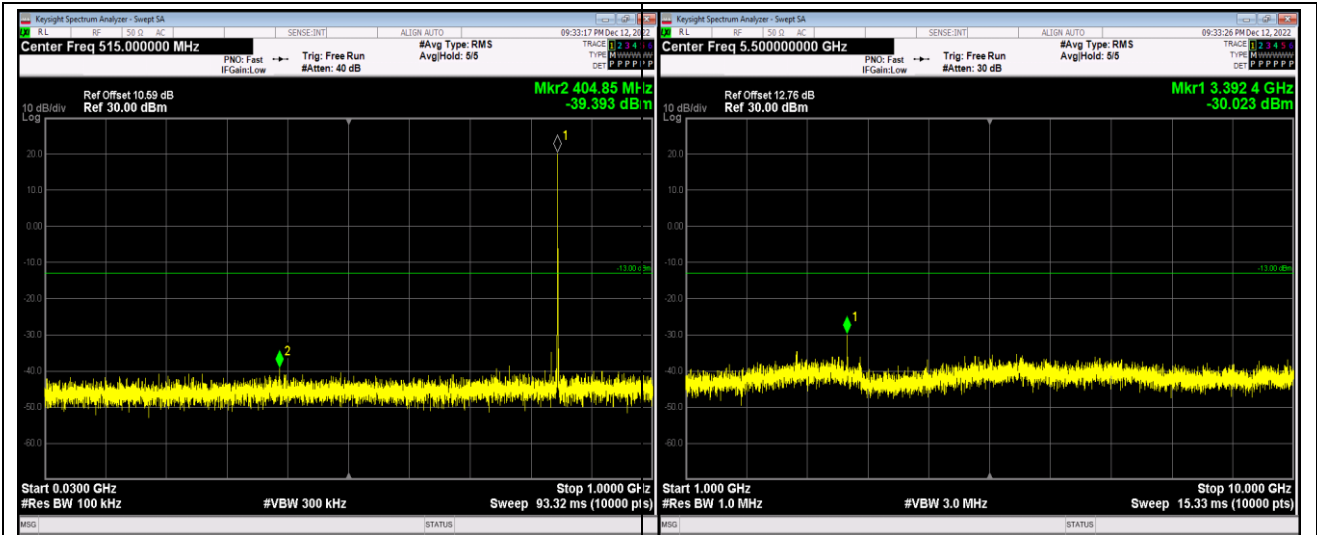

Band2-20MHz-16QAM-18700-1RB#0-Range2:1000~20000MHz

Band5-1.4MHz-QPSK-20525-1RB#0-Range1:30~1000MHz

Band5-1.4MHz-QPSK-20525-1RB#0-Range2:1000~10000MHz

Band5-1.4MHz-QPSK-20643-1RB#0-Range1:30~1000MHz

Band5-1.4MHz-QPSK-20643-1RB#0-Range2:1000~10000MHz