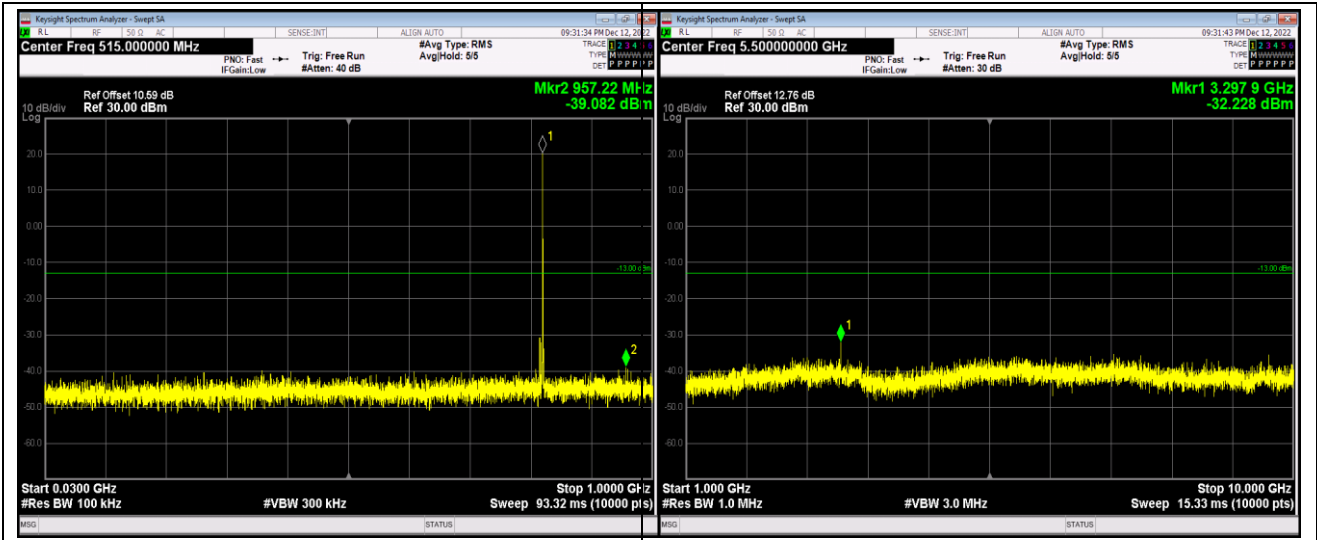

Band5-1.4MHz-QPSK-20525-1RB#0-Range2:1000~10000MHz

Band5-1.4MHz-QPSK-20525-1RB#0-Range1:30~1000MHz