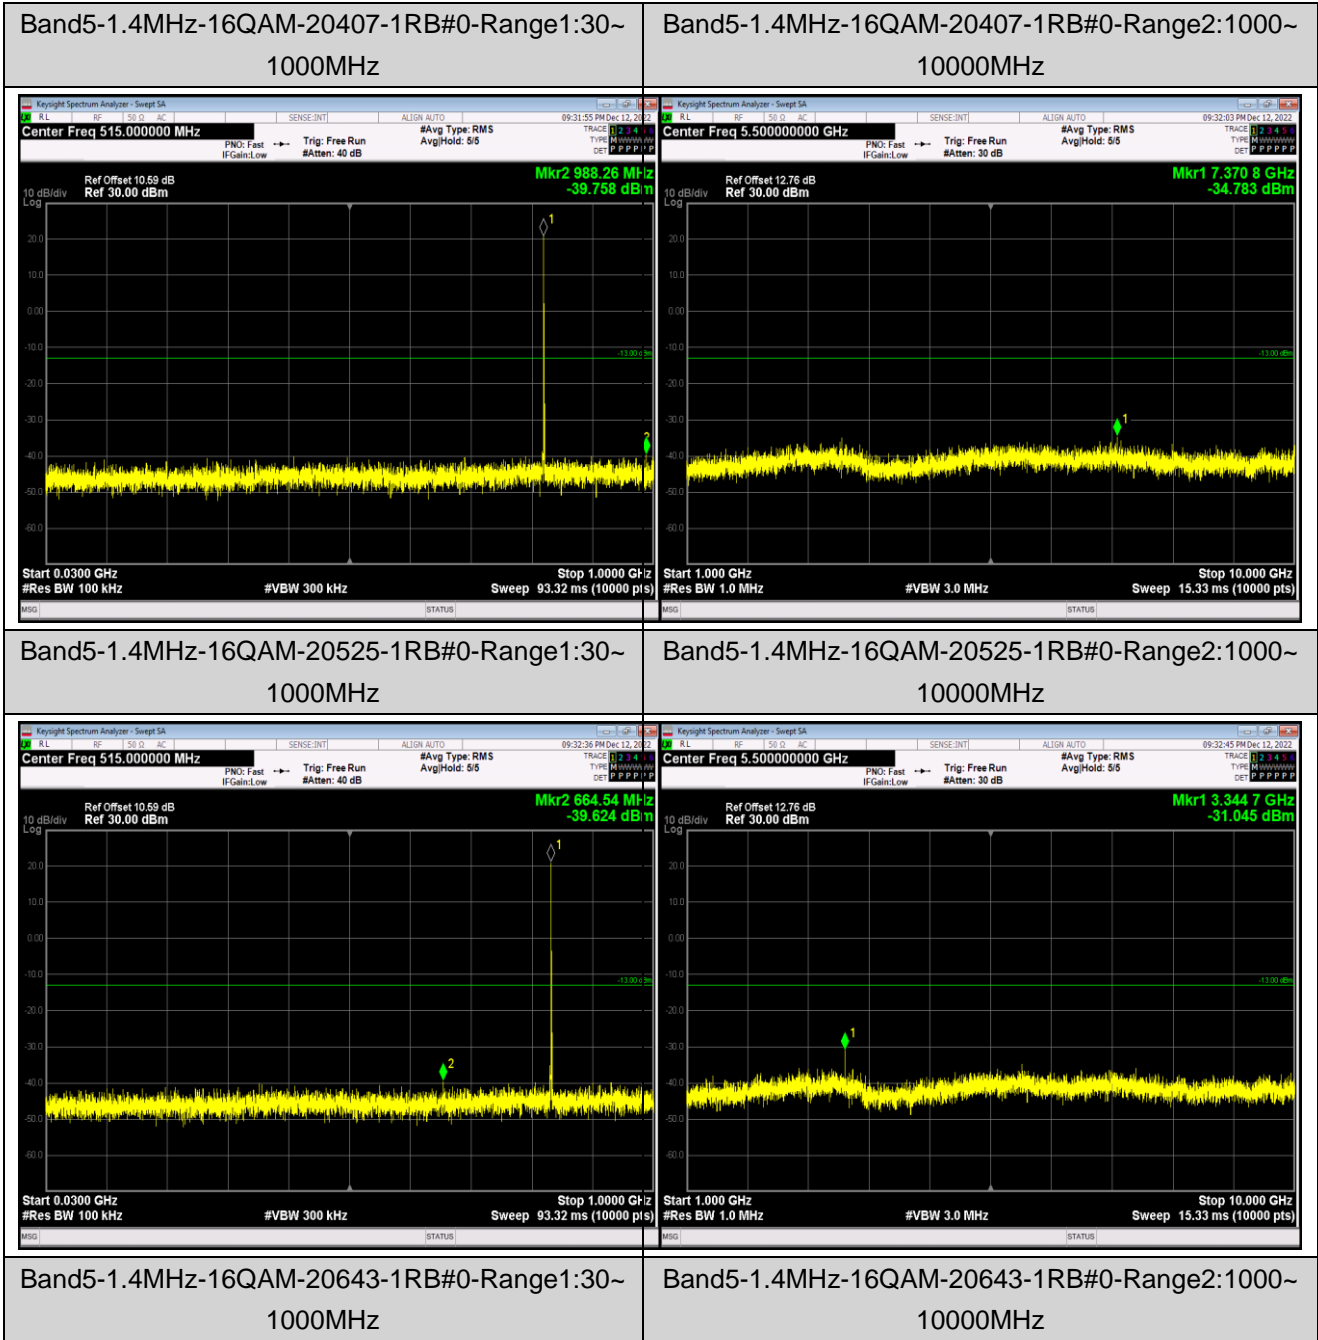

Band2-1.4MHz-16QAM-18900-1RB#0-Range1:30~1000MHz

Band2-1.4MHz-16QAM-18900-1RB#0-Range2:1000~20000MHz

Band2-20MHz-QPSK-19100-1RB#0-Range1:30~1000MHz

Band2-20MHz-QPSK-19100-1RB#0-Range2:1000~20000MHz

Band2-20MHz-16QAM-18700-1RB#0-Range1:30~1000MHz

Band2-20MHz-16QAM-18700-1RB#0-Range2:1000~20000MHz

Band5-1.4MHz-QPSK-20525-1RB#0-Range1:30~1000MHz

Band5-1.4MHz-QPSK-20525-1RB#0-Range2:1000~10000MHz

Band5-1.4MHz-QPSK-20643-1RB#0-Range1:30~1000MHz

Band5-1.4MHz-QPSK-20643-1RB#0-Range2:1000~10000MHz

Band5-10MHz-QPSK-20450-1RB#0-Range1:30~1000MHz

Band5-10MHz-QPSK-20450-1RB#0-Range2:1000~10000MHz

Band5-10MHz-QPSK-20525-1RB#0-Range1:30~1000MHz

Band5-10MHz-QPSK-20525-1RB#0-Range2:1000~10000MHz

Band5-10MHz-16QAM-20600-1RB#0-Range1:30~1000MHz