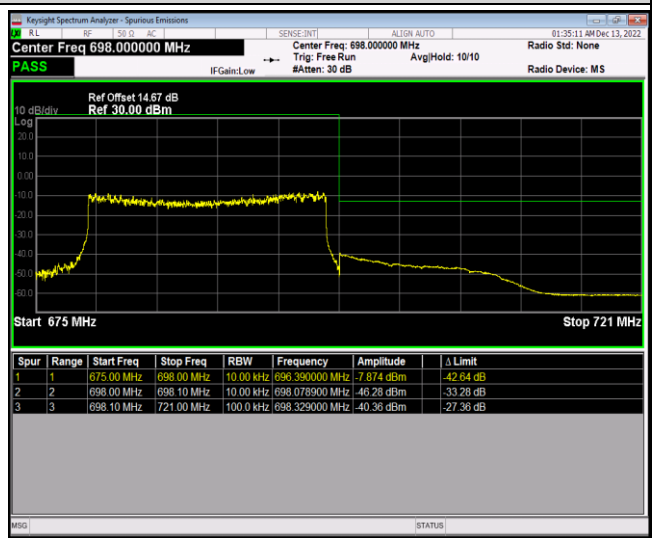

Band71-20MHz-16QAM-133222-100RB#0

Band71-20MHz-16QAM-133372-1RB#0

Band71-20MHz-16QAM-133372-1RB#99

Band71-20MHz-16QAM-133372-100RB#0

Appendix E: Conducted Spurious Emission

Test Result (worst case)

Band	Bandwidth	Modulation	Channel	RB Configuration	Frequency Range	Result (dBm)	Verdict
Band2	1.4MHz	QPSK	18607	1RB#0	Range1:30~1000MHz	-31.2	PASS
Band2	1.4MHz	QPSK	18607	1RB#0	Range2:1000~20000MHz	-28.64	PASS
Band2	1.4MHz	QPSK	18900	1RB#0	Range1:30~1000MHz	-30.08	PASS
Band2	1.4MHz	QPSK	18900	1RB#0	Range2:1000~20000MHz	-28.74	PASS
Band2	1.4MHz	QPSK	19193	1RB#0	Range1:30~1000MHz	-30.86	PASS
Band2	1.4MHz	QPSK	19193	1RB#0	Range2:1000~20000MHz	-29.1	PASS
Band2	1.4MHz	16QAM	18607	1RB#0	Range1:30~1000MHz	-30.43	PASS
Band2	1.4MHz	16QAM	18607	1RB#0	Range2:1000~20000MHz	-28.02	PASS
Band2	1.4MHz	16QAM	18900	1RB#0	Range1:30~1000MHz	-30.64	PASS
Band2	1.4MHz	16QAM	18900	1RB#0	Range2:1000~20000MHz	-27.79	PASS
Band2	1.4MHz	16QAM	19193	1RB#0	Range1:30~1000MHz	-30.57	PASS
Band2	1.4MHz	16QAM	19193	1RB#0	Range2:1000~20000MHz	-28.32	PASS
Band2	20MHz	QPSK	18700	1RB#0	Range1:30~1000MHz	-30.77	PASS
Band2	20MHz	QPSK	18700	1RB#0	Range2:1000~20000MHz	-28.76	PASS
Band2	20MHz	QPSK	18900	1RB#0	Range1:30~1000MHz	-30.38	PASS
Band2	20MHz	QPSK	18900	1RB#0	Range2:1000~20000MHz	-28.1	PASS
Band2	20MHz	QPSK	19100	1RB#0	Range1:30~1000MHz	-30.71	PASS
Band2	20MHz	QPSK	19100	1RB#0	Range2:1000~20000MHz	-28.39	PASS
Band2	20MHz	16QAM	18700	1RB#0	Range1:30~1000MHz	-28.47	PASS
Band2	20MHz	16QAM	18700	1RB#0	Range2:1000~20000MHz	-28.31	PASS
Band2	20MHz	16QAM	18900	1RB#0	Range1:30~1000MHz	-29.99	PASS
Band2	20MHz	16QAM	18900	1RB#0	Range2:1000~20000MHz	-28.55	PASS
Band2	20MHz	16QAM	19100	1RB#0	Range1:30~1000MHz	-29.88	PASS
Band2	20MHz	16QAM	19100	1RB#0	Range2:1000~20000MHz	-28.84	PASS
Band5	1.4MHz	QPSK	20407	1RB#0	Range1:30~1000MHz	-39.08	PASS
Band5	1.4MHz	QPSK	20407	1RB#0	Range2:1000~10000MHz	-32.23	PASS
Band5	1.4MHz	QPSK	20525	1RB#0	Range1:30~1000MHz	-39.61	PASS
Band5	1.4MHz	QPSK	20525	1RB#0	Range2:1000~10000MHz	-32.36	PASS
Band5	1.4MHz	QPSK	20643	1RB#0	Range1:30~1000MHz	-39.41	PASS
Band5	1.4MHz	QPSK	20643	1RB#0	Range2:1000~10000MHz	-28.71	PASS
Band5	1.4MHz	16QAM	20407	1RB#0	Range1:30~1000MHz	-39.76	PASS
Band5	1.4MHz	16QAM	20407	1RB#0	Range2:1000~10000MHz	-34.78	PASS
Band5	1.4MHz	16QAM	20525	1RB#0	Range1:30~1000MHz	-39.62	PASS
Band5	1.4MHz	16QAM	20525	1RB#0	Range2:1000~10000MHz	-31.05	PASS
Band5	1.4MHz	16QAM	20643	1RB#0	Range1:30~1000MHz	-39.39	PASS
Band5	1.4MHz	16QAM	20643	1RB#0	Range2:1000~10000MHz	-30.02	PASS