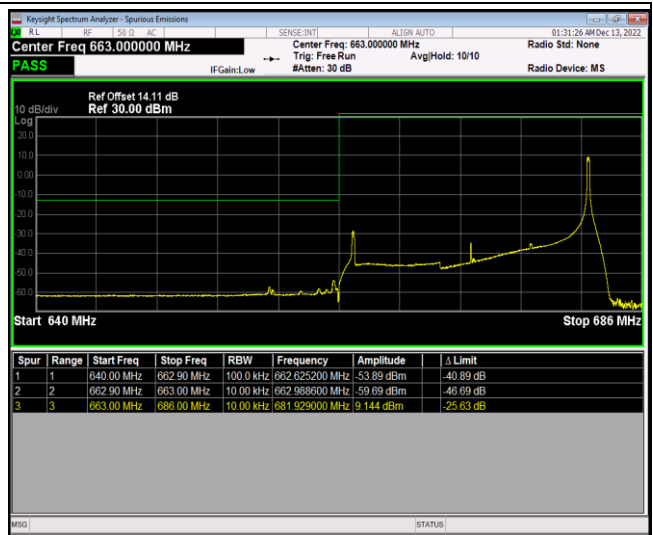

Band71-20MHz-16QAM-133222-100RB#0

Band71-20MHz-16QAM-133372-1RB#0

Band71-20MHz-16QAM-133372-1RB#99

Band71-20MHz-16QAM-133372-100RB#0

Appendix E: Conducted Spurious Emission

Test Result (worst case)

Band	Bandwidth	Modulation	Channel	RB Configuration	Frequency Range	Result (dBm)	Verdict
Band2	1.4MHz	QPSK	18607	1RB#0	Range1:30~1000MHz	-31.2	PASS
Band2	1.4MHz	QPSK	18607	1RB#0	Range2:1000~20000MHz	-28.64	PASS
Band2	1.4MHz	QPSK	18900	1RB#0	Range1:30~1000MHz	-30.08	PASS
Band2	1.4MHz	QPSK	18900	1RB#0	Range2:1000~20000MHz	-28.74	PASS
Band2	1.4MHz	QPSK	19193	1RB#0	Range1:30~1000MHz	-30.86	PASS
Band2	1.4MHz	QPSK	19193	1RB#0	Range2:1000~20000MHz	-29.1	PASS
Band2	1.4MHz	16QAM	18607	1RB#0	Range1:30~1000MHz	-30.43	PASS
Band2	1.4MHz	16QAM	18607	1RB#0	Range2:1000~20000MHz	-28.02	PASS
Band2	1.4MHz	16QAM	18900	1RB#0	Range1:30~1000MHz	-30.64	PASS
Band2	1.4MHz	16QAM	18900	1RB#0	Range2:1000~20000MHz	-27.79	PASS
Band2	1.4MHz	16QAM	19193	1RB#0	Range1:30~1000MHz	-30.57	PASS
Band2	1.4MHz	16QAM	19193	1RB#0	Range2:1000~20000MHz	-28.32	PASS
Band2	20MHz	QPSK	18700	1RB#0	Range1:30~1000MHz	-30.77	PASS
Band2	20MHz	QPSK	18700	1RB#0	Range2:1000~20000MHz	-28.76	PASS
Band2	20MHz	QPSK	18900	1RB#0	Range1:30~1000MHz	-30.38	PASS
Band2	20MHz	QPSK	18900	1RB#0	Range2:1000~20000MHz	-28.1	PASS
Band2	20MHz	QPSK	19100	1RB#0	Range1:30~1000MHz	-30.71	PASS
Band2	20MHz	QPSK	19100	1RB#0	Range2:1000~20000MHz	-28.39	PASS
Band2	20MHz	16QAM	18700	1RB#0	Range1:30~1000MHz	-28.47	PASS
Band2	20MHz	16QAM	18700	1RB#0	Range2:1000~20000MHz	-28.31	PASS
Band2	20MHz	16QAM	18900	1RB#0	Range1:30~1000MHz	-29.99	PASS
Band2	20MHz	16QAM	18900	1RB#0	Range2:1000~20000MHz	-28.55	PASS
Band2	20MHz	16QAM	19100	1RB#0	Range1:30~1000MHz	-29.88	PASS
Band2	20MHz	16QAM	19100	1RB#0	Range2:1000~20000MHz	-28.84	PASS
Band5	1.4MHz	QPSK	20407	1RB#0	Range1:30~1000MHz	-39.08	PASS
Band5	1.4MHz	QPSK	20407	1RB#0	Range2:1000~10000MHz	-32.23	PASS
Band5	1.4MHz	QPSK	20525	1RB#0	Range1:30~1000MHz	-39.61	PASS
Band5	1.4MHz	QPSK	20525	1RB#0	Range2:1000~10000MHz	-32.36	PASS
Band5	1.4MHz	QPSK	20643	1RB#0	Range1:30~1000MHz	-39.41	PASS
Band5	1.4MHz	QPSK	20643	1RB#0	Range2:1000~10000MHz	-28.71	PASS
Band5	1.4MHz	16QAM	20407	1RB#0	Range1:30~1000MHz	-39.76	PASS
Band5	1.4MHz	16QAM	20407	1RB#0	Range2:1000~10000MHz	-34.78	PASS
Band5	1.4MHz	16QAM	20525	1RB#0	Range1:30~1000MHz	-39.62	PASS
Band5	1.4MHz	16QAM	20525	1RB#0	Range2:1000~10000MHz	-31.05	PASS
Band5	1.4MHz	16QAM	20643	1RB#0	Range1:30~1000MHz	-39.39	PASS
Band5	1.4MHz	16QAM	20643	1RB#0	Range2:1000~10000MHz	-30.02	PASS