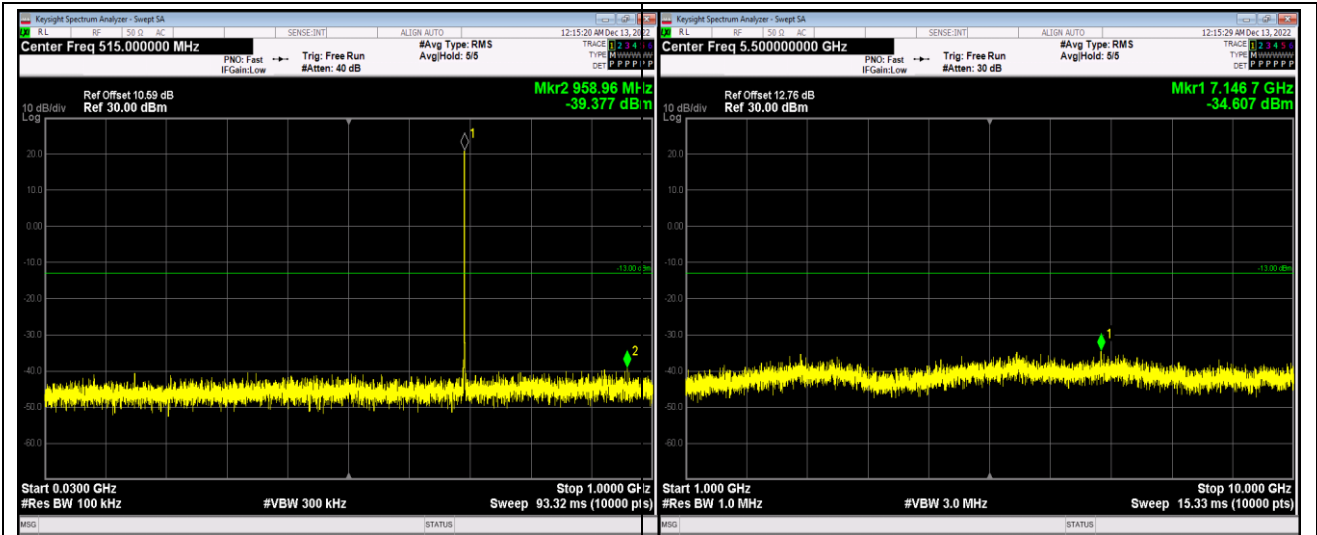

Band5-10MHz-16QAM-20600-1RB#0-Range2:1000~10000MHz

Band12-1.4MHz-QPSK-23017-1RB#0-Range1:30~1000MHz

Band12-1.4MHz-QPSK-23017-1RB#0-Range2:1000~10000MHz

Band12-1.4MHz-16QAM-23095-1RB#0-Range1:30
~1000MHz

Band12-1.4MHz-16QAM-23095-1RB#0-Range2:1000
~10000MHz