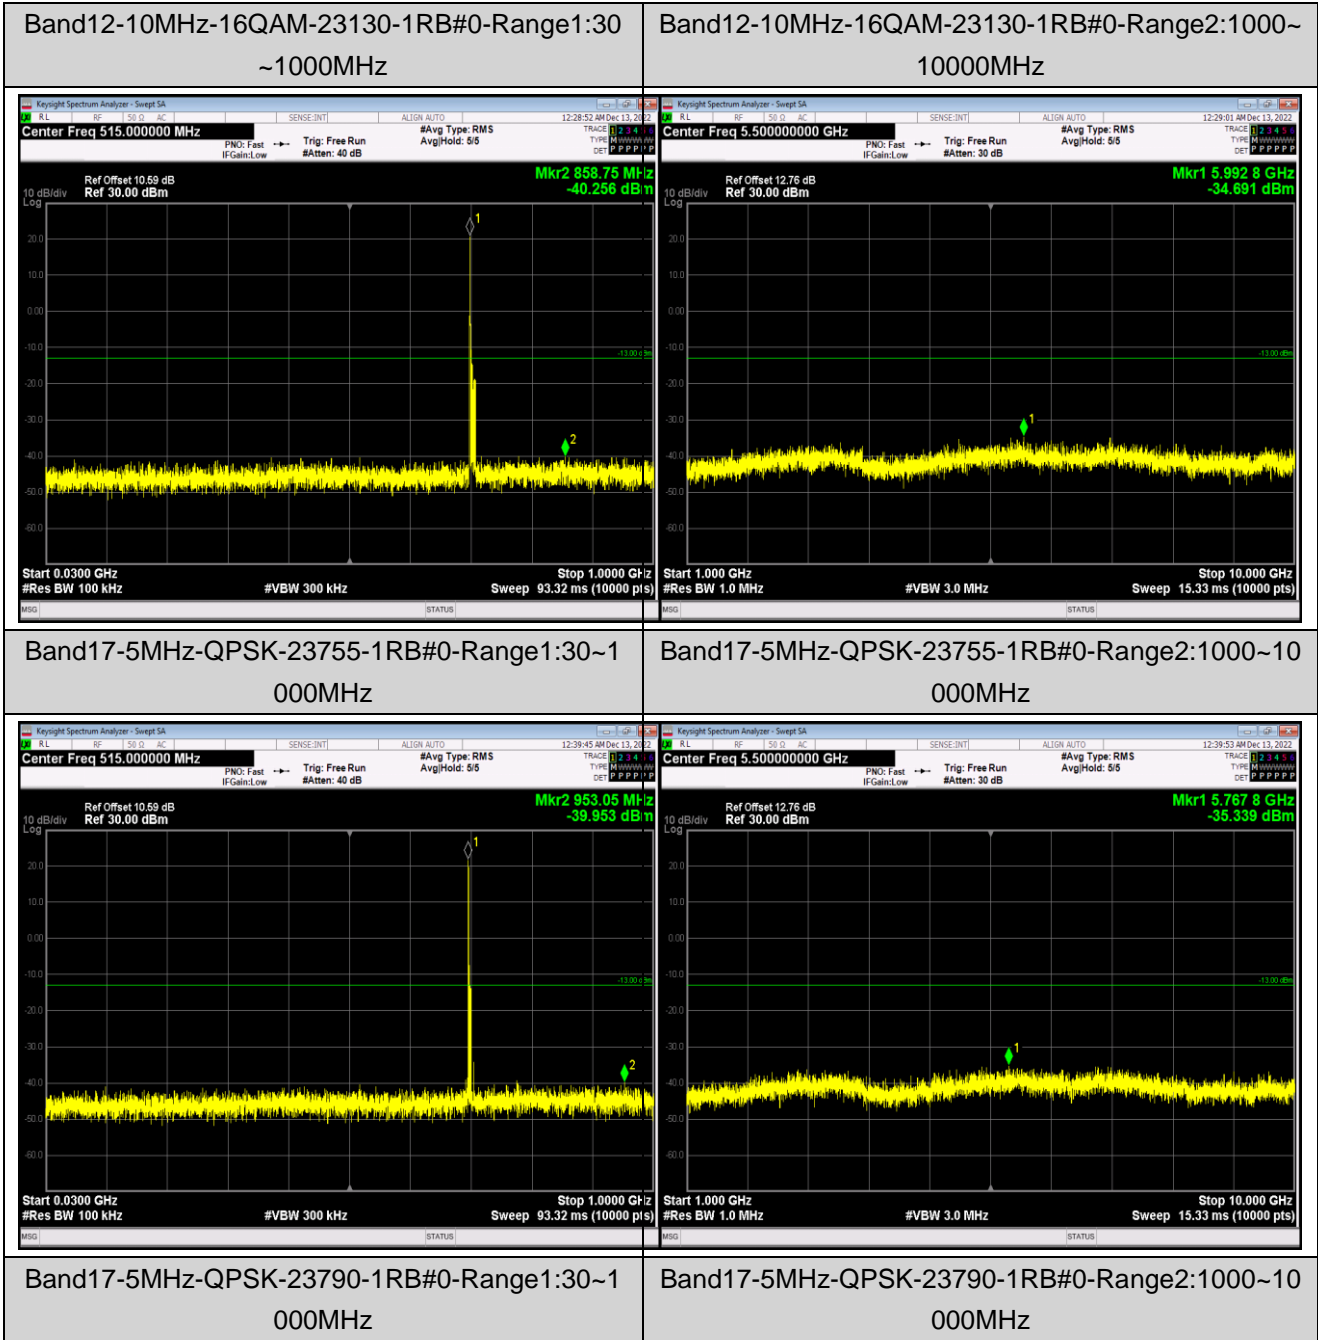

Band5-10MHz-QPSK-20450-1RB#0-Range1:30~1000MHz

Band5-10MHz-QPSK-20450-1RB#0-Range2:1000~10000MHz

Band5-10MHz-QPSK-20525-1RB#0-Range1:30~1000MHz

Band5-10MHz-QPSK-20525-1RB#0-Range2:1000~10000MHz

Band5-10MHz-16QAM-20600-1RB#0-Range1:30~1000MHz

Band5-10MHz-16QAM-20600-1RB#0-Range2:1000~10000MHz

Band12-1.4MHz-QPSK-23017-1RB#0-Range1:30~1000MHz

Band12-1.4MHz-QPSK-23017-1RB#0-Range2:1000~10000MHz

Band12-1.4MHz-16QAM-23095-1RB#0-Range1:30
~1000MHz

Band12-1.4MHz-16QAM-23095-1RB#0-Range2:1000
~10000MHz

Band12-1.4MHz-16QAM-23173-1RB#0-Range1:30
~1000MHz

Band12-1.4MHz-16QAM-23173-1RB#0-Range2:1000
~10000MHz

Band17-5MHz-QPSK-23825-1RB#0-Range1:30~1000MHz

Band17-5MHz-QPSK-23825-1RB#0-Range2:1000~10000MHz

Band17-5MHz-16QAM-23755-1RB#0-Range1:30~1000MHz

Band17-5MHz-16QAM-23755-1RB#0-Range2:1000~10000MHz