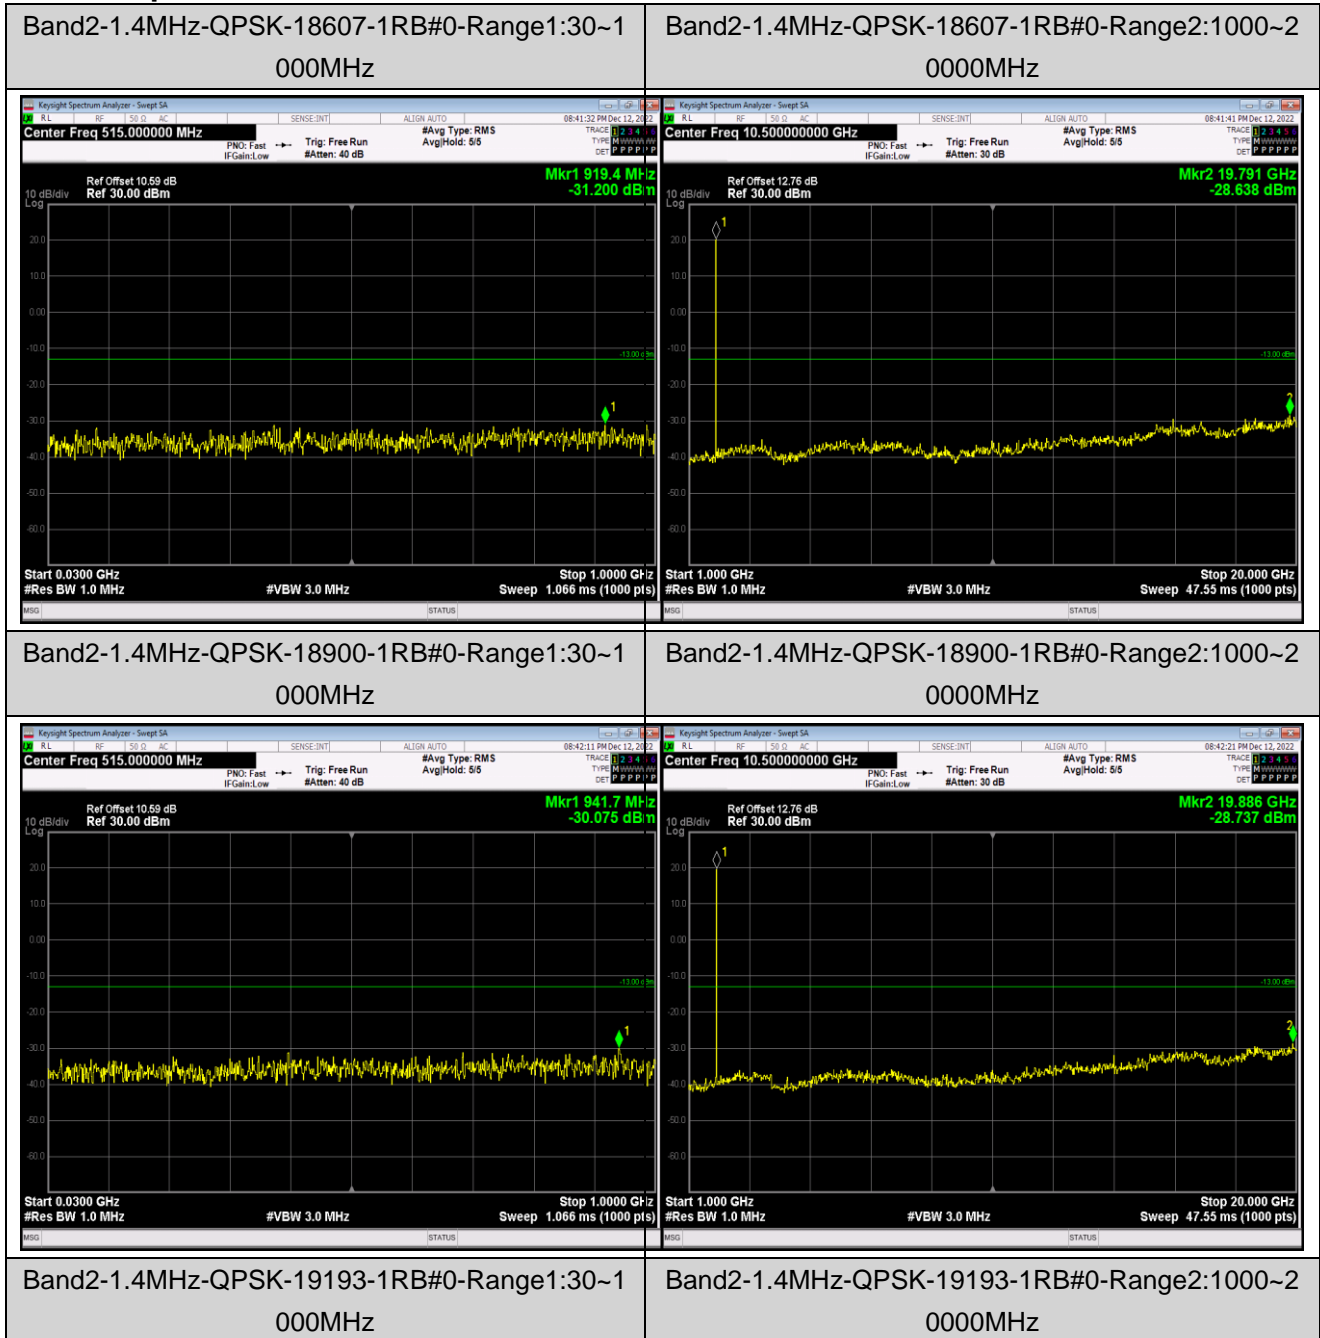

Test Graphs