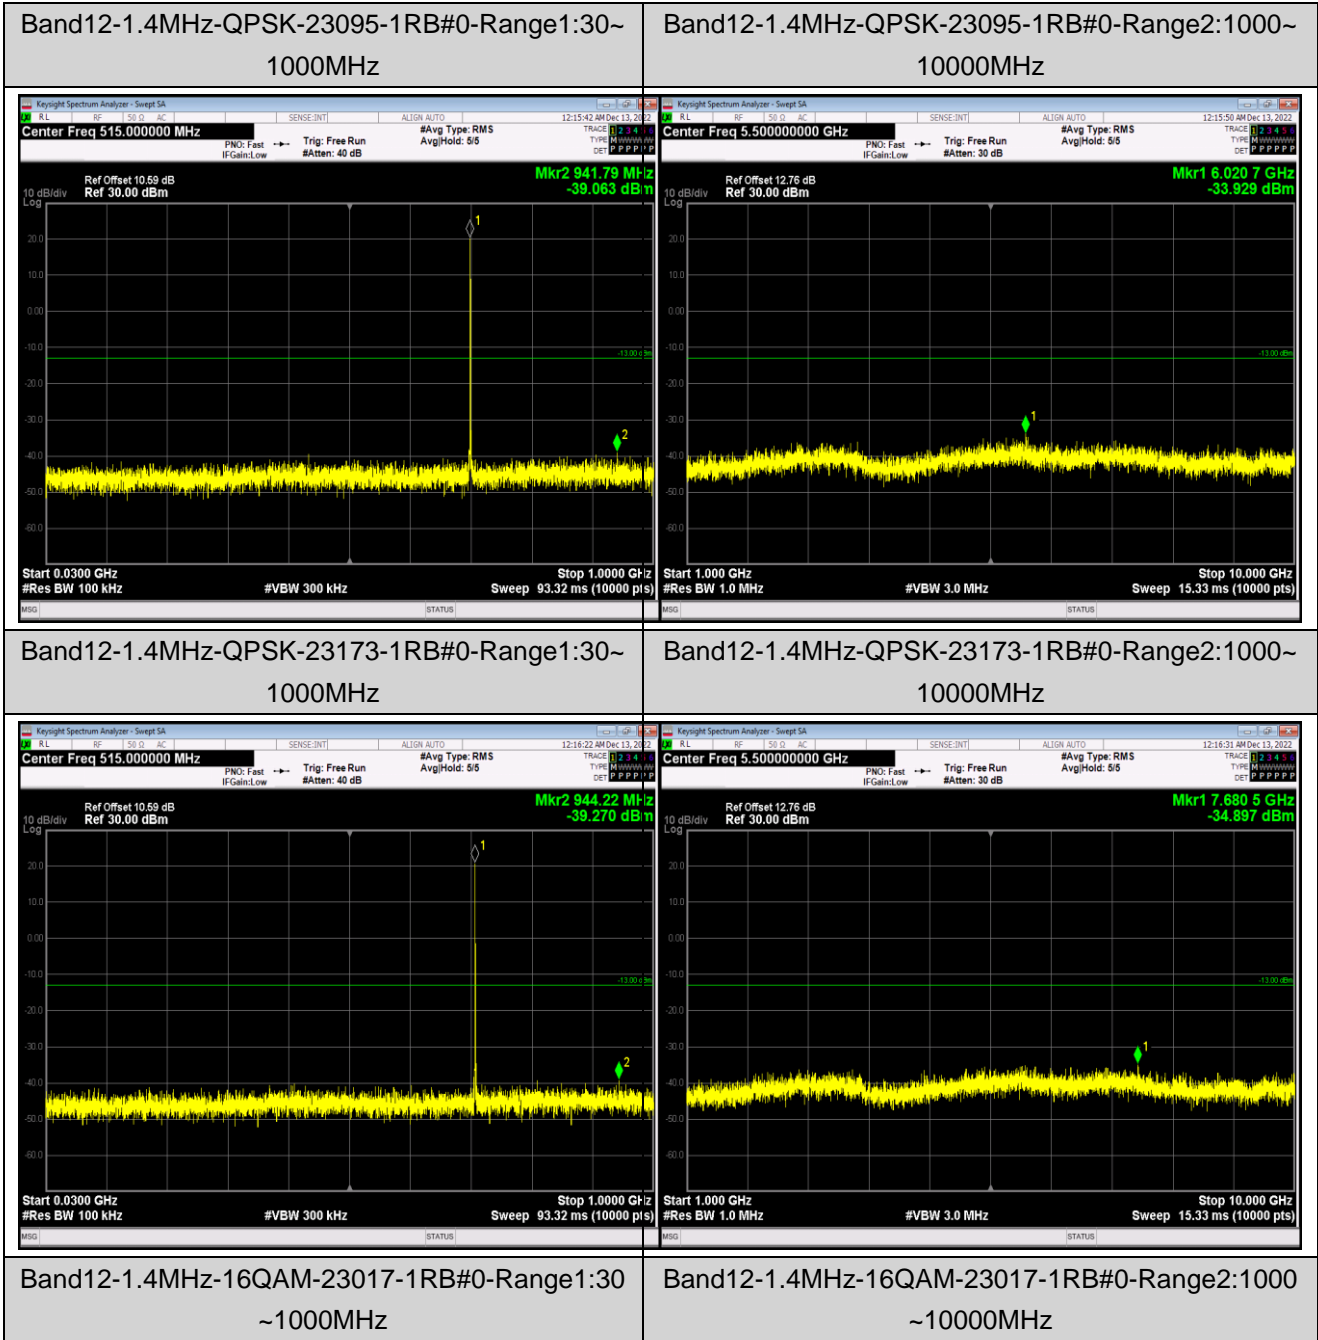

Band5-10MHz-QPSK-20450-1RB#0-Range1:30~1000MHz

Band5-10MHz-QPSK-20450-1RB#0-Range2:1000~10000MHz

Band5-10MHz-QPSK-20525-1RB#0-Range1:30~1000MHz

Band5-10MHz-QPSK-20525-1RB#0-Range2:1000~10000MHz

Band5-10MHz-16QAM-20600-1RB#0-Range1:30~1000MHz

Band5-10MHz-16QAM-20600-1RB#0-Range2:1000~10000MHz

Band12-1.4MHz-QPSK-23017-1RB#0-Range1:30~1000MHz

Band12-1.4MHz-QPSK-23017-1RB#0-Range2:1000~10000MHz

Band12-1.4MHz-16QAM-23095-1RB#0-Range1:30
~1000MHz

Band12-1.4MHz-16QAM-23095-1RB#0-Range2:1000
~10000MHz