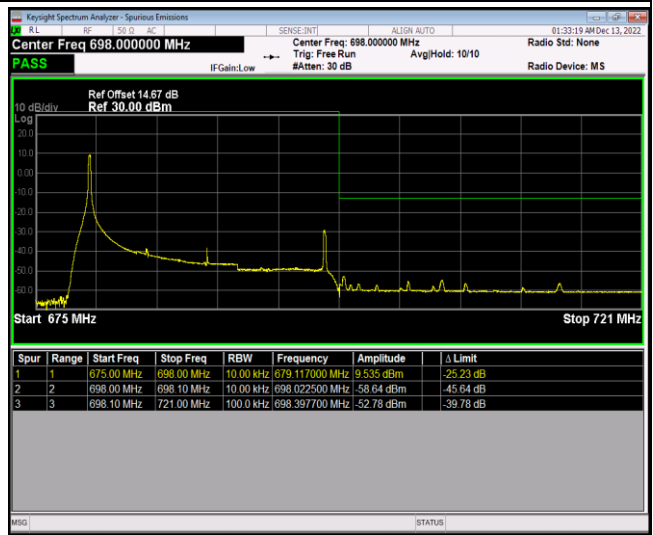

Band71-20MHz-16QAM-133222-100RB#0

Band71-20MHz-16QAM-133372-1RB#0

Band71-20MHz-16QAM-133372-1RB#99

Band71-20MHz-16QAM-133372-100RB#0

Appendix E: Conducted Spurious Emission

Test Result (worst case)

Band	Bandwidth	Modulation	Channel	RB Configuration	Frequency Range	Result (dBm)	Verdict
Band2	1.4MHz	QPSK	18607	1RB#0	Range1:30~1000MHz	-31.2	PASS
Band2	1.4MHz	QPSK	18607	1RB#0	Range2:1000~20000MHz	-28.64	PASS
Band2	1.4MHz	QPSK	18900	1RB#0	Range1:30~1000MHz	-30.08	PASS
Band2	1.4MHz	QPSK	18900	1RB#0	Range2:1000~20000MHz	-28.74	PASS
Band2	1.4MHz	QPSK	19193	1RB#0	Range1:30~1000MHz	-30.86	PASS
Band2	1.4MHz	QPSK	19193	1RB#0	Range2:1000~20000MHz	-29.1	PASS
Band2	1.4MHz	16QAM	18607	1RB#0	Range1:30~1000MHz	-30.43	PASS
Band2	1.4MHz	16QAM	18607	1RB#0	Range2:1000~20000MHz	-28.02	PASS
Band2	1.4MHz	16QAM	18900	1RB#0	Range1:30~1000MHz	-30.64	PASS
Band2	1.4MHz	16QAM	18900	1RB#0	Range2:1000~20000MHz	-27.79	PASS
Band2	1.4MHz	16QAM	19193	1RB#0	Range1:30~1000MHz	-30.57	PASS
Band2	1.4MHz	16QAM	19193	1RB#0	Range2:1000~20000MHz	-28.32	PASS
Band2	20MHz	QPSK	18700	1RB#0	Range1:30~1000MHz	-30.77	PASS
Band2	20MHz	QPSK	18700	1RB#0	Range2:1000~20000MHz	-28.76	PASS
Band2	20MHz	QPSK	18900	1RB#0	Range1:30~1000MHz	-30.38	PASS
Band2	20MHz	QPSK	18900	1RB#0	Range2:1000~20000MHz	-28.1	PASS
Band2	20MHz	QPSK	19100	1RB#0	Range1:30~1000MHz	-30.71	PASS
Band2	20MHz	QPSK	19100	1RB#0	Range2:1000~20000MHz	-28.39	PASS
Band2	20MHz	16QAM	18700	1RB#0	Range1:30~1000MHz	-28.47	PASS
Band2	20MHz	16QAM	18700	1RB#0	Range2:1000~20000MHz	-28.31	PASS
Band2	20MHz	16QAM	18900	1RB#0	Range1:30~1000MHz	-29.99	PASS
Band2	20MHz	16QAM	18900	1RB#0	Range2:1000~20000MHz	-28.55	PASS
Band2	20MHz	16QAM	19100	1RB#0	Range1:30~1000MHz	-29.88	PASS
Band2	20MHz	16QAM	19100	1RB#0	Range2:1000~20000MHz	-28.84	PASS
Band5	1.4MHz	QPSK	20407	1RB#0	Range1:30~1000MHz	-39.08	PASS
Band5	1.4MHz	QPSK	20407	1RB#0	Range2:1000~10000MHz	-32.23	PASS
Band5	1.4MHz	QPSK	20525	1RB#0	Range1:30~1000MHz	-39.61	PASS
Band5	1.4MHz	QPSK	20525	1RB#0	Range2:1000~10000MHz	-32.36	PASS
Band5	1.4MHz	QPSK	20643	1RB#0	Range1:30~1000MHz	-39.41	PASS
Band5	1.4MHz	QPSK	20643	1RB#0	Range2:1000~10000MHz	-28.71	PASS
Band5	1.4MHz	16QAM	20407	1RB#0	Range1:30~1000MHz	-39.76	PASS
Band5	1.4MHz	16QAM	20407	1RB#0	Range2:1000~10000MHz	-34.78	PASS
Band5	1.4MHz	16QAM	20525	1RB#0	Range1:30~1000MHz	-39.62	PASS
Band5	1.4MHz	16QAM	20525	1RB#0	Range2:1000~10000MHz	-31.05	PASS
Band5	1.4MHz	16QAM	20643	1RB#0	Range1:30~1000MHz	-39.39	PASS
Band5	1.4MHz	16QAM	20643	1RB#0	Range2:1000~10000MHz	-30.02	PASS