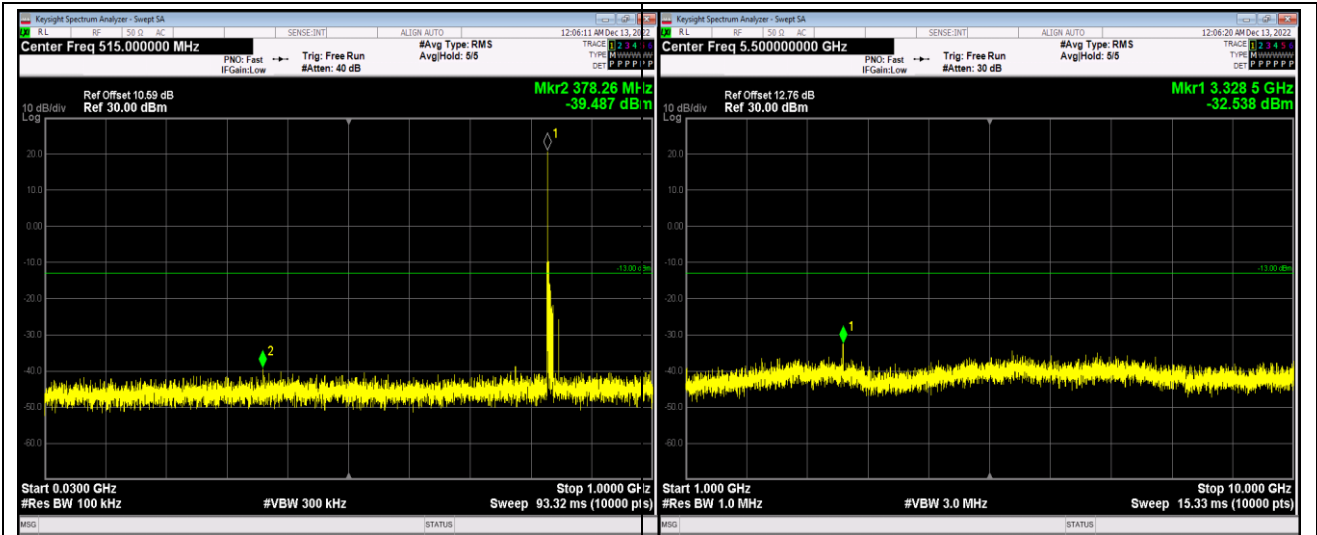

Band5-10MHz-QPSK-20450-1RB#0-Range1:30~1000MHz

Band5-10MHz-QPSK-20450-1RB#0-Range2:1000~10000MHz

Band5-10MHz-QPSK-20525-1RB#0-Range1:30~1000MHz

Band5-10MHz-QPSK-20525-1RB#0-Range2:1000~10000MHz

Band5-10MHz-16QAM-20600-1RB#0-Range1:30~1000MHz