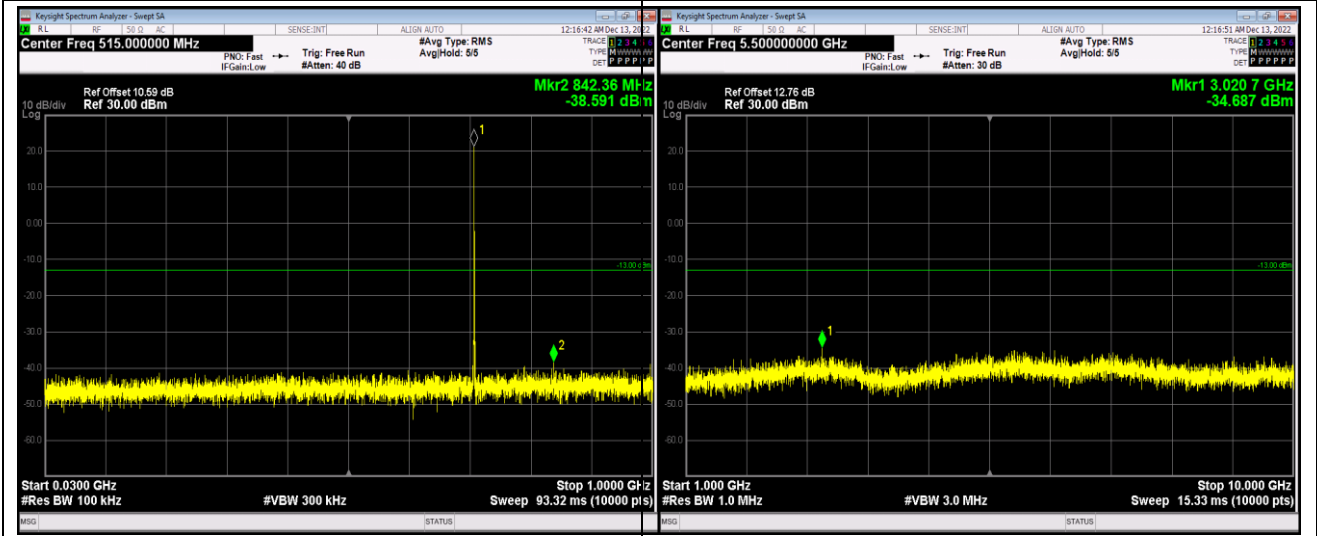

Band12-1.4MHz-16QAM-23173-1RB#0-Range1:30
~1000MHz

Band12-1.4MHz-16QAM-23173-1RB#0-Range2:1000
~10000MHz