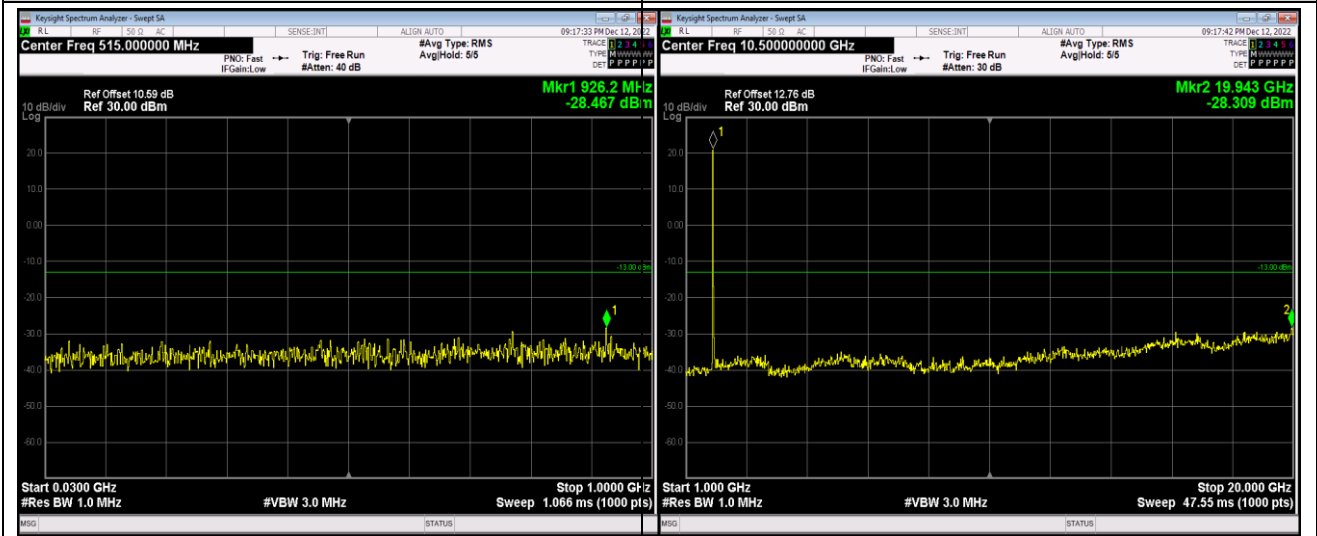

Band2-20MHz-16QAM-18700-1RB#0-Range1:30~1000MHz

Band2-20MHz-16QAM-18700-1RB#0-Range2:1000~20000MHz