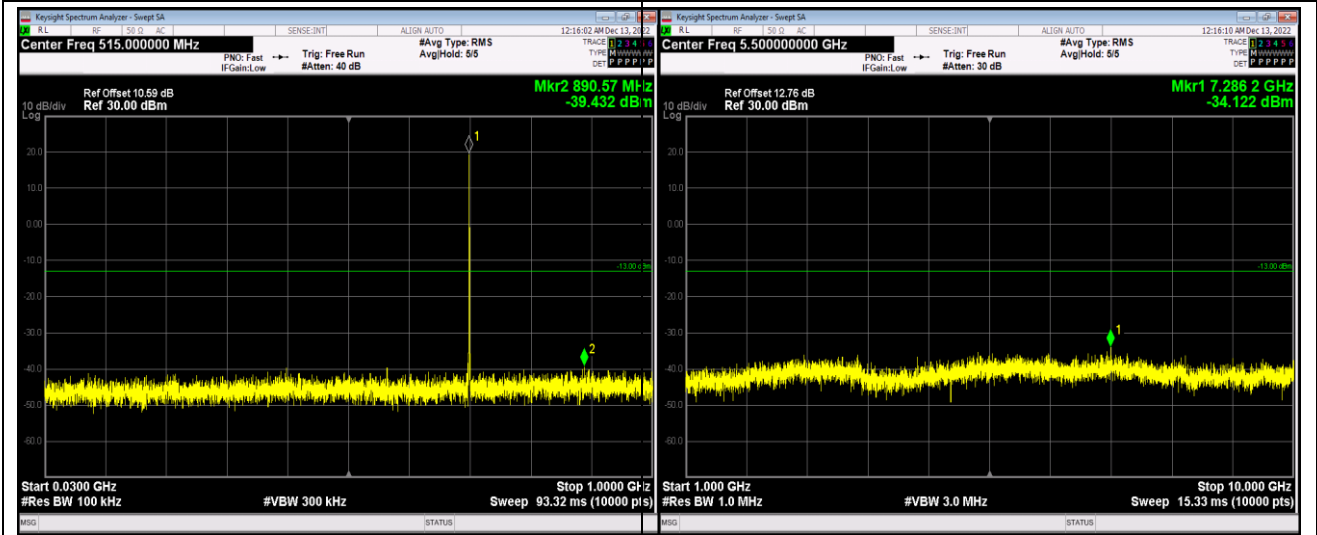

Band5-10MHz-16QAM-20600-1RB#0-Range2:1000~10000MHz

Band12-1.4MHz-QPSK-23017-1RB#0-Range1:30~1000MHz

Band12-1.4MHz-QPSK-23017-1RB#0-Range2:1000~10000MHz

Band12-1.4MHz-16QAM-23095-1RB#0-Range1:30
~1000MHz

Band12-1.4MHz-16QAM-23095-1RB#0-Range2:1000
~10000MHz