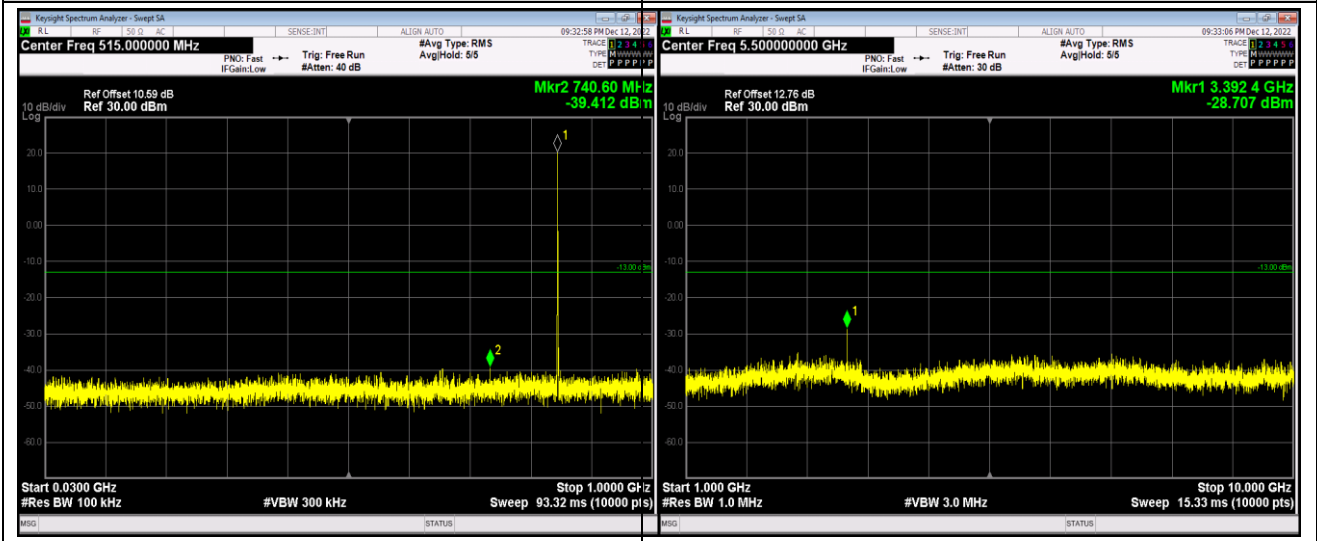

Band2-20MHz-16QAM-18700-1RB#0-Range2:1000~20000MHz

Band5-1.4MHz-QPSK-20525-1RB#0-Range1:30~1000MHz

Band5-1.4MHz-QPSK-20525-1RB#0-Range2:1000~10000MHz

Band5-1.4MHz-QPSK-20643-1RB#0-Range1:30~1000MHz

Band5-1.4MHz-QPSK-20643-1RB#0-Range2:1000~10000MHz