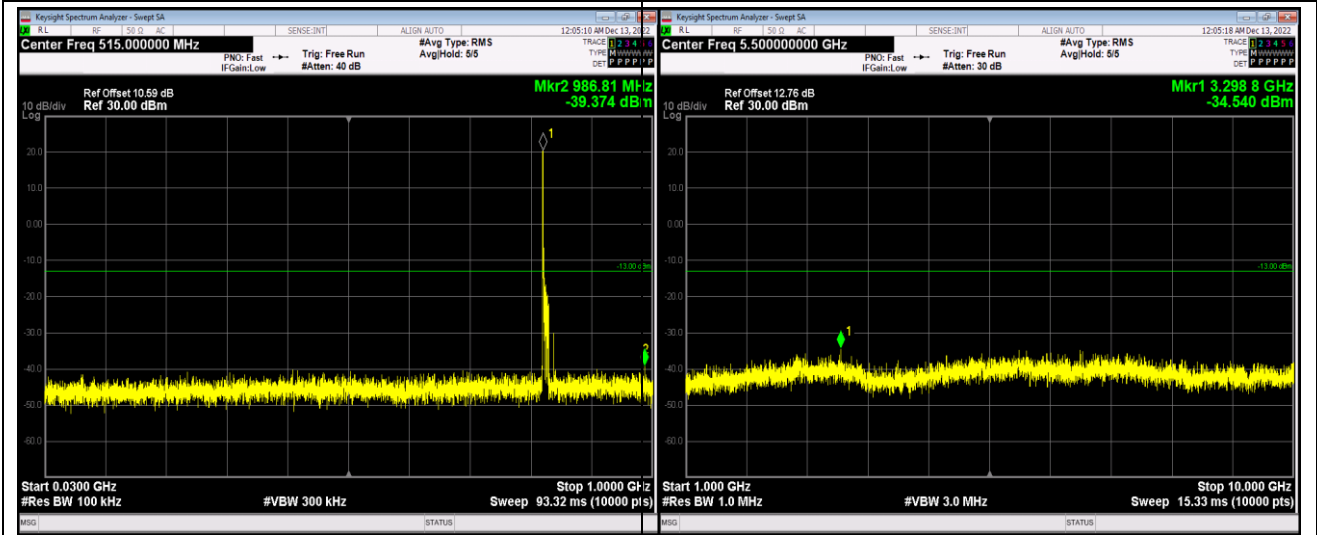

Band5-10MHz-QPSK-20450-1RB#0-Range1:30~1000MHz

Band5-10MHz-QPSK-20525-1RB#0-Range2:1000~10000MHz

Band5-10MHz-QPSK-20450-1RB#0-Range2:1000~10000MHz

Band5-10MHz-QPSK-20525-1RB#0-Range1:30~1000MHz