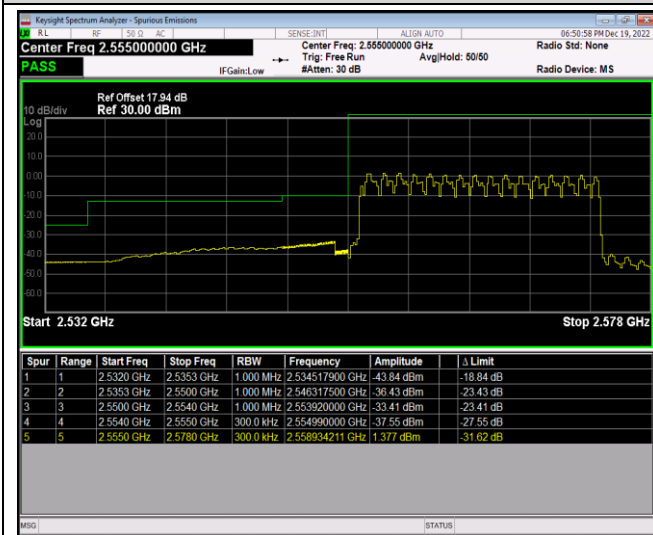

Band41-5MHz-16QAM-41215-1RB#24

Band41-5MHz-16QAM-41215-25RB#0

Band41-20MHz-QPSK-40340-1RB#0

Band41-20MHz-QPSK-40340-1RB#99

Band41-20MHz-QPSK-40340-100RB#0

Band41-20MHz-QPSK-41140-1RB#0

Band41-20MHz-QPSK-41140-1RB#99