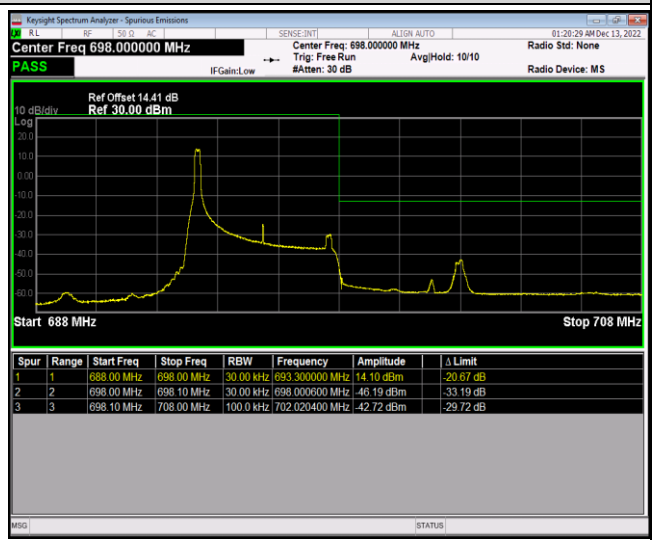

Band71-5MHz-QPSK-133447-1RB#0

Band71-5MHz-QPSK-133447-25RB#0