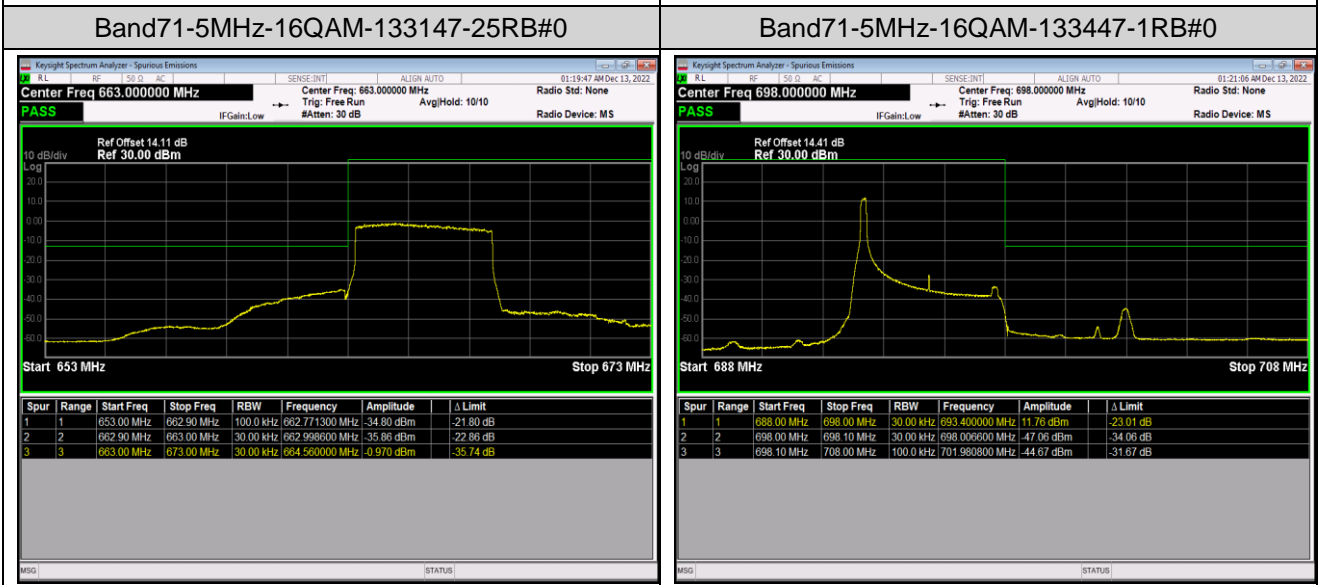

Band71-5MHz-QPSK-133447-1RB#0

Band71-5MHz-QPSK-133447-1RB#24

Band71-5MHz-QPSK-133447-25RB#0

Band71-5MHz-16QAM-133147-1RB#0

Band71-5MHz-16QAM-133147-1RB#24

Band71-20MHz-QPSK-133222-100RB#0

Band71-20MHz-QPSK-133372-1RB#0