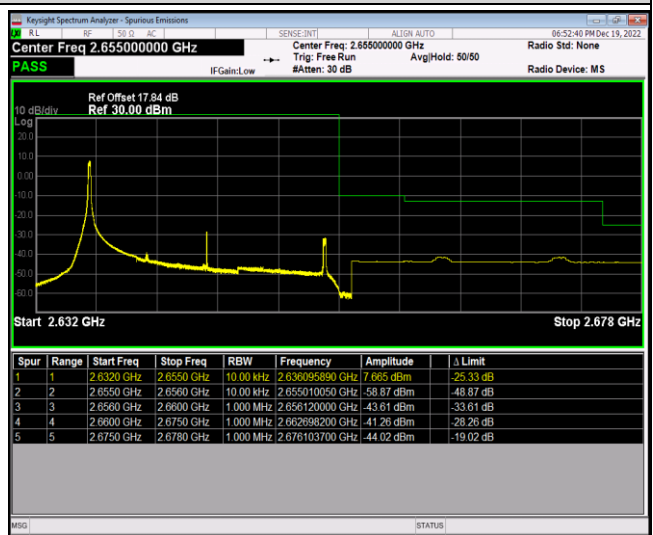

Band41-20MHz-QPSK-41140-100RB#0

Band41-20MHz-16QAM-40340-1RB#0

Band41-20MHz-16QAM-40340-1RB#99

Band41-20MHz-16QAM-40340-100RB#0

Band41-20MHz-16QAM-41140-1RB#0

Band41-20MHz-16QAM-41140-1RB#99

Band41-20MHz-16QAM-41140-100RB#0