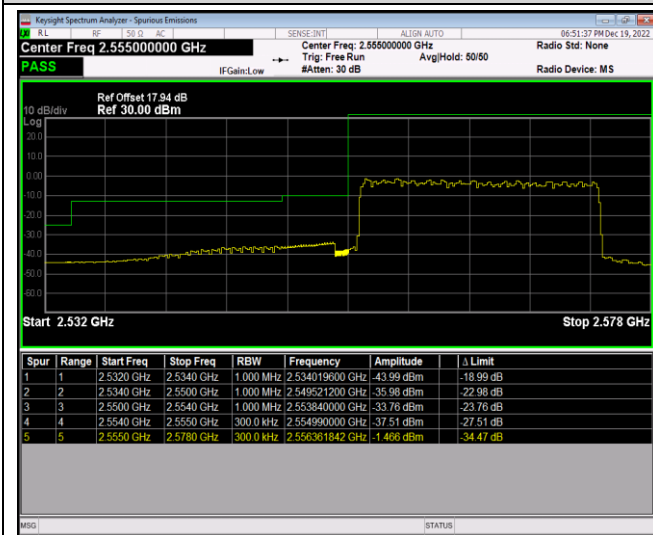

Band41-20MHz-QPSK-41140-100RB#0

Band41-20MHz-16QAM-40340-1RB#0

Band41-20MHz-16QAM-40340-1RB#99

Band41-20MHz-16QAM-40340-100RB#0

Band41-20MHz-16QAM-41140-1RB#0

Band41-20MHz-16QAM-41140-1RB#99

Band41-20MHz-16QAM-41140-100RB#0