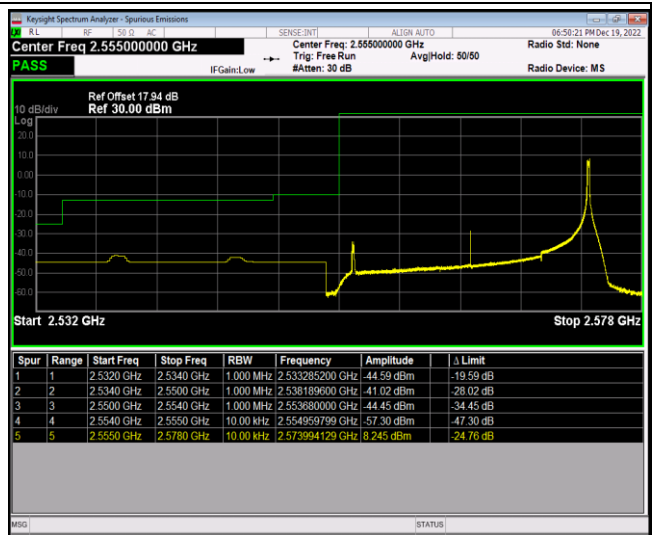

Band41-20MHz-QPSK-41140-100RB#0

Band41-20MHz-16QAM-40340-1RB#0

Band41-20MHz-16QAM-40340-1RB#99

Band41-20MHz-16QAM-40340-100RB#0

Band41-20MHz-16QAM-41140-1RB#0

Band41-20MHz-16QAM-41140-1RB#99

Band41-20MHz-16QAM-41140-100RB#0