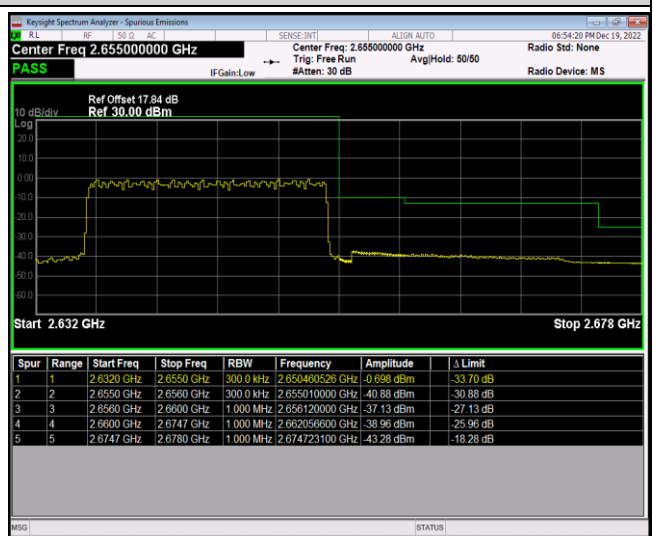

Band41-20MHz-QPSK-41140-100RB#0

Band41-20MHz-16QAM-40340-1RB#99