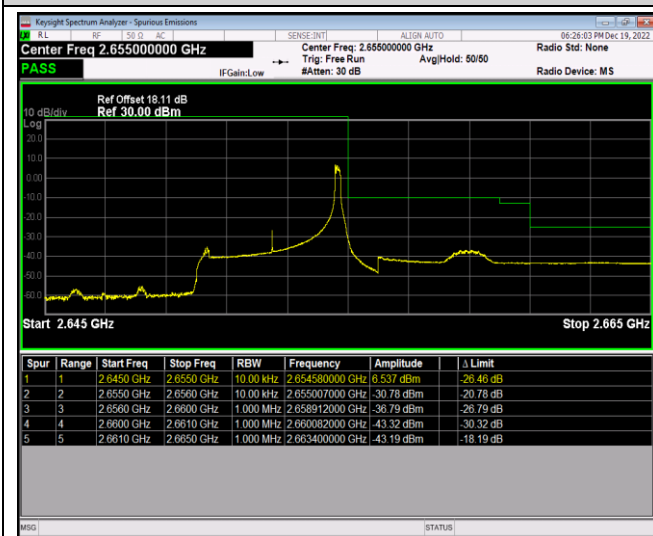

Band41-5MHz-16QAM-41215-1RB#24

Band41-20MHz-QPSK-40340-1RB#0