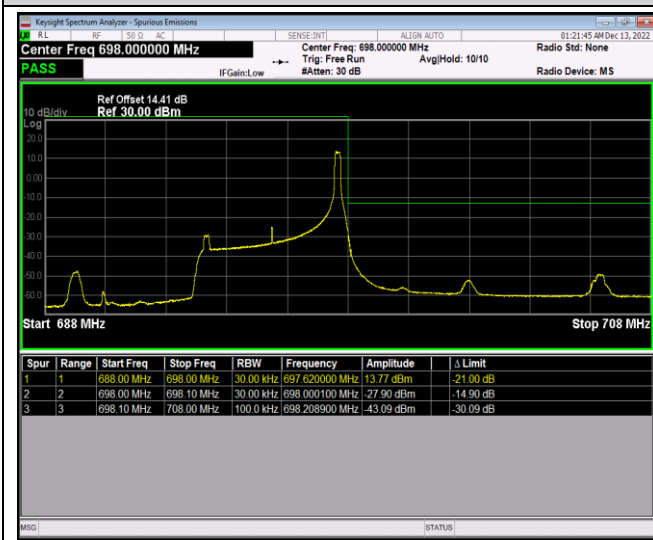

Band71-5MHz-QPSK-133447-1RB#24

Band71-5MHz-16QAM-133147-1RB#0