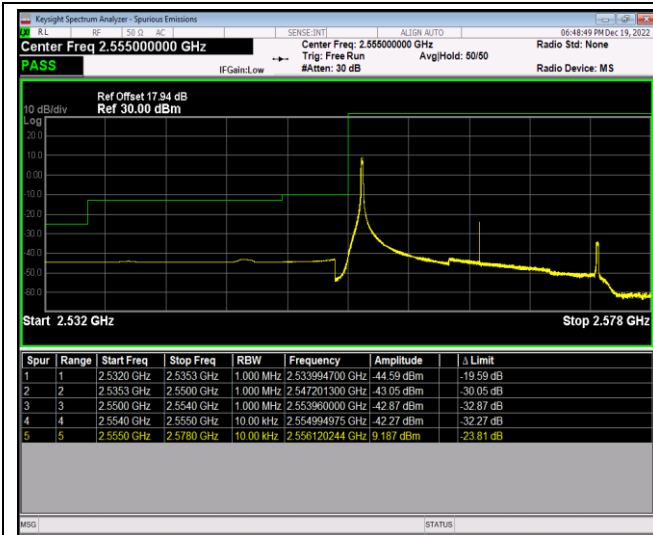

Band41-5MHz-16QAM-41215-1RB#24

Band41-5MHz-16QAM-41215-25RB#0

Band41-20MHz-QPSK-40340-1RB#0

Band41-20MHz-QPSK-40340-1RB#99

Band41-20MHz-QPSK-40340-100RB#0

Band41-20MHz-QPSK-41140-1RB#0

Band41-20MHz-QPSK-41140-1RB#99