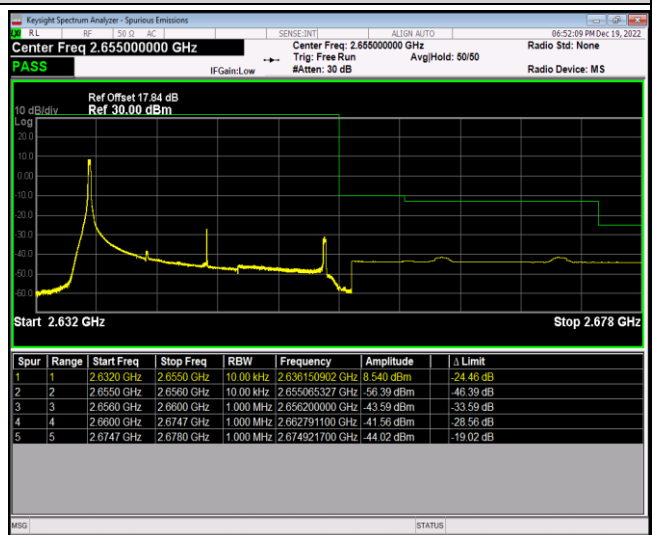

Band41-5MHz-16QAM-41215-1RB#24

Band41-5MHz-16QAM-41215-25RB#0

Band41-20MHz-QPSK-40340-1RB#0

Band41-20MHz-QPSK-40340-1RB#99

Band41-20MHz-QPSK-40340-100RB#0

Band41-20MHz-QPSK-41140-1RB#0

Band41-20MHz-QPSK-41140-1RB#99