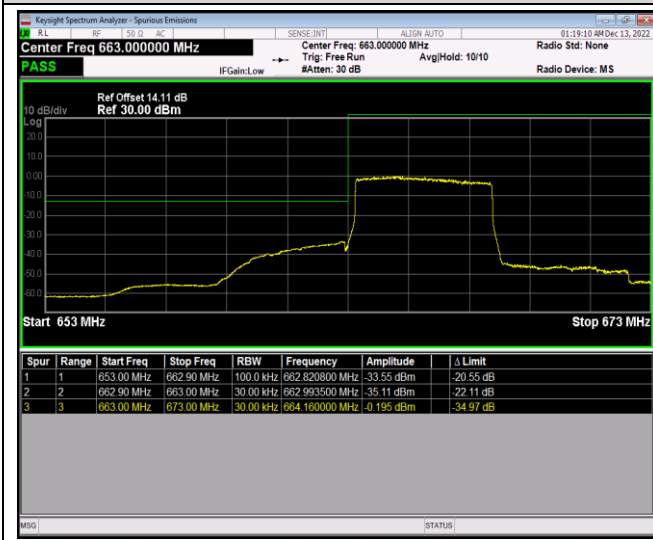

Band71-5MHz-QPSK-133147-25RB#0

Band71-5MHz-QPSK-133447-1RB#24