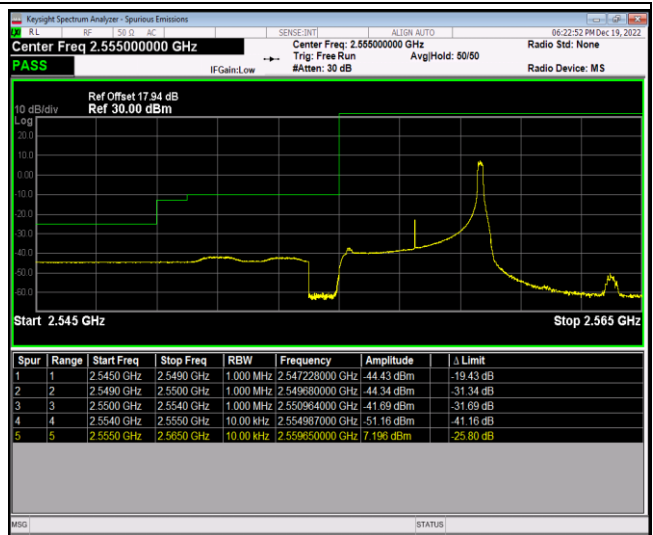

Band41-5MHz-QPSK-41215-1RB#0

Band41-5MHz-QPSK-41215-1RB#24

Band41-5MHz-QPSK-41215-25RB#0

Band41-5MHz-16QAM-40265-1RB#0

Band41-5MHz-16QAM-40265-1RB#24

Band41-5MHz-16QAM-40265-25RB#0

Band41-5MHz-16QAM-41215-1RB#0