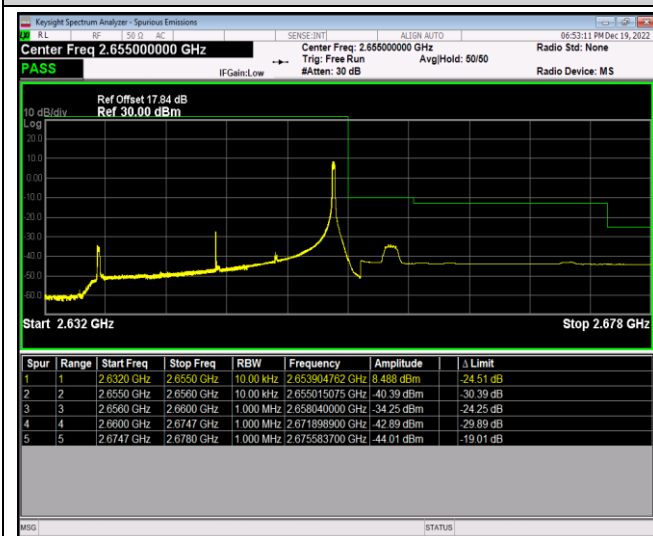

Band41-20MHz-QPSK-41140-1RB#99

Band41-20MHz-16QAM-40340-1RB#0