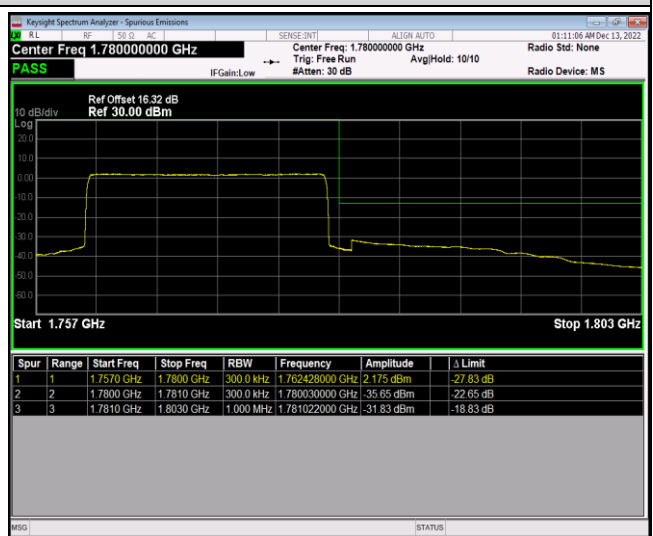

Band66-20MHz-16QAM-132072-100RB#0

Band66-20MHz-16QAM-132572-1RB#0

Band66-20MHz-16QAM-132572-1RB#99

Band66-20MHz-16QAM-132572-100RB#0

Band71-5MHz-QPSK-133147-1RB#0

Band71-5MHz-QPSK-133147-1RB#24

Band71-5MHz-QPSK-133147-25RB#0