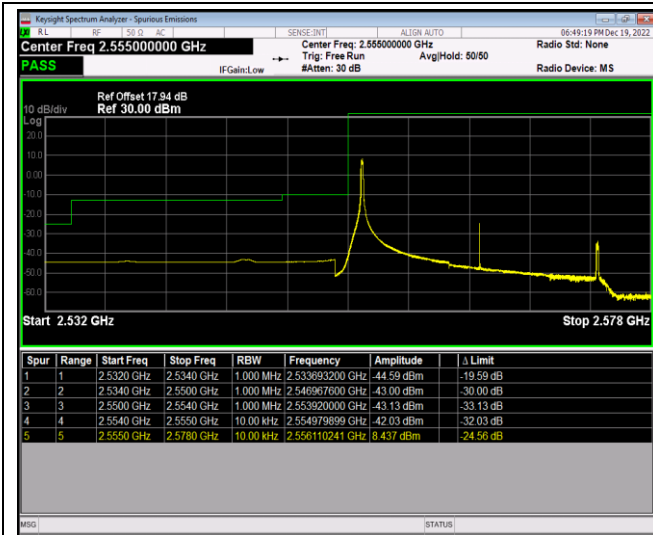

Band41-20MHz-16QAM-40340-1RB#0

Band41-20MHz-16QAM-40340-100RB#0