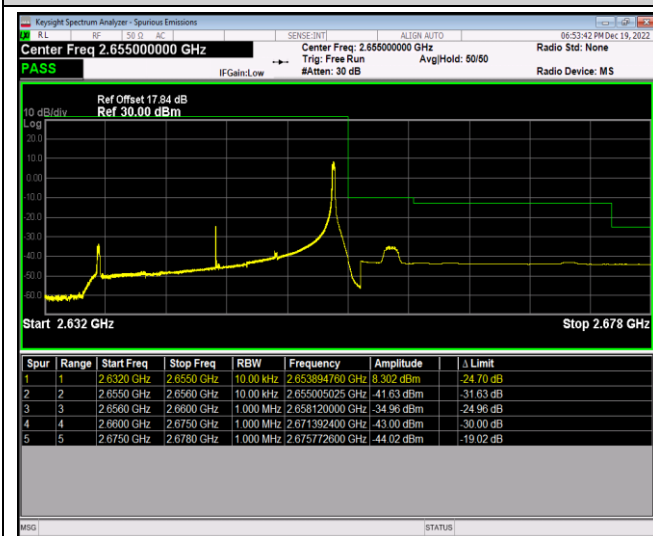

Band41-20MHz-QPSK-41140-100RB#0

Band41-20MHz-16QAM-40340-1RB#0

Band41-20MHz-16QAM-40340-1RB#99

Band41-20MHz-16QAM-40340-100RB#0

Band41-20MHz-16QAM-41140-1RB#0

Band41-20MHz-16QAM-41140-1RB#99

Band41-20MHz-16QAM-41140-100RB#0