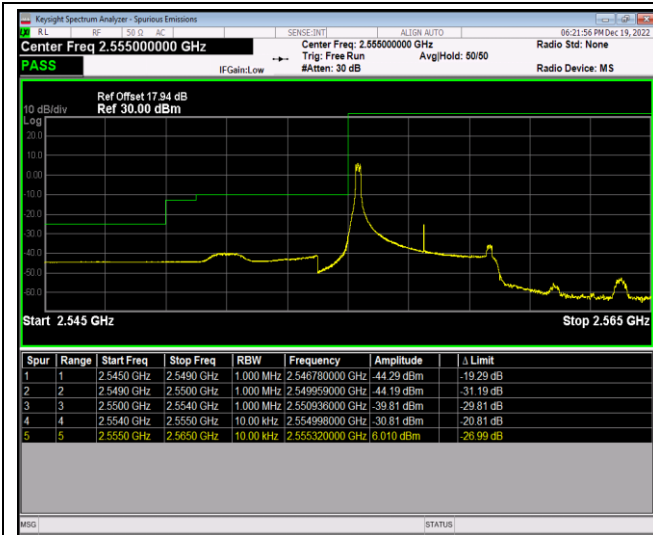

Band41-5MHz-QPSK-41215-1RB#0

Band41-5MHz-QPSK-41215-1RB#24

Band41-5MHz-QPSK-41215-25RB#0

Band41-5MHz-16QAM-40265-1RB#0

Band41-5MHz-16QAM-40265-1RB#24

Band41-5MHz-16QAM-40265-25RB#0

Band41-5MHz-16QAM-41215-1RB#0