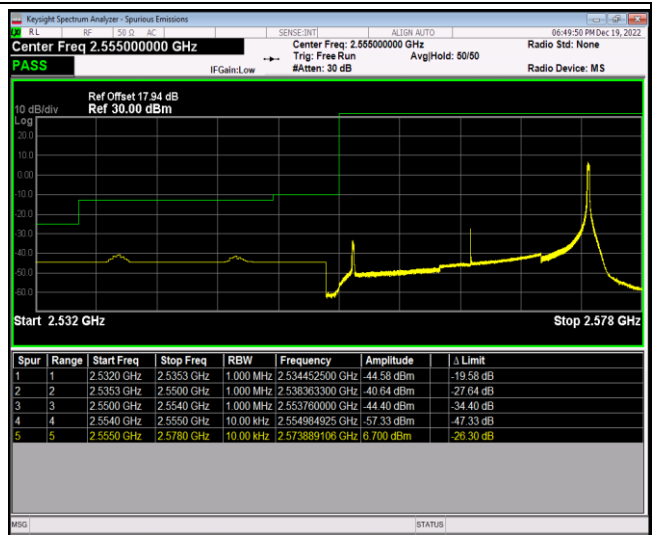

Band41-5MHz-16QAM-41215-1RB#24

Band41-5MHz-16QAM-41215-25RB#0

Band41-20MHz-QPSK-40340-1RB#0

Band41-20MHz-QPSK-40340-1RB#99

Band41-20MHz-QPSK-40340-100RB#0

Band41-20MHz-QPSK-41140-1RB#0

Band41-20MHz-QPSK-41140-1RB#99