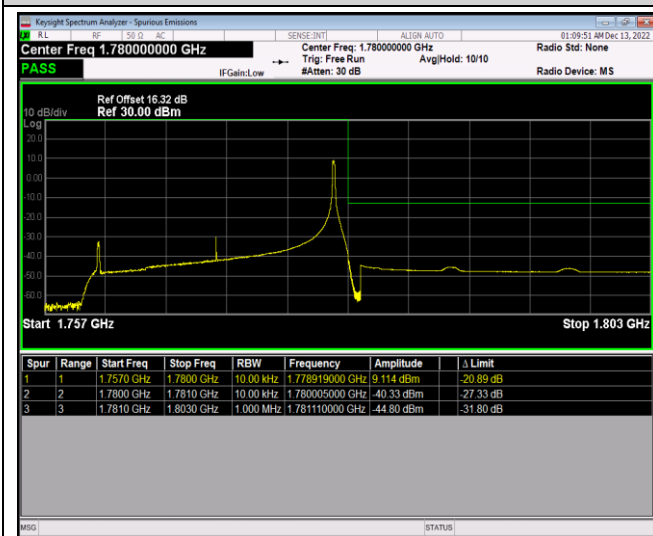

Band66-20MHz-16QAM-132072-100RB#0

Band66-20MHz-16QAM-132572-1RB#0

Band66-20MHz-16QAM-132572-1RB#99

Band66-20MHz-16QAM-132572-100RB#0

Band71-5MHz-QPSK-133147-1RB#0

Band71-5MHz-QPSK-133147-1RB#24

Band71-5MHz-QPSK-133147-25RB#0