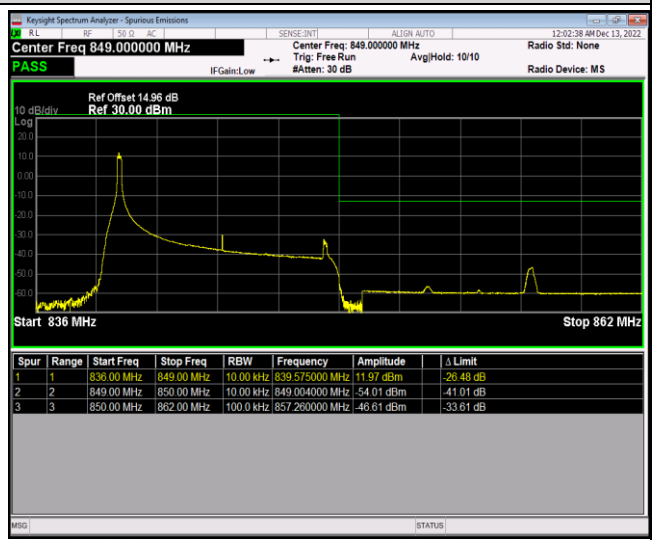

Band5-1.4MHz-16QAM-20643-6RB#0

Band5-10MHz-QPSK-20450-1RB#0

Band5-10MHz-QPSK-20450-1RB#49

Band5-10MHz-QPSK-20450-50RB#0

Band5-10MHz-QPSK-20600-1RB#0

Band5-10MHz-QPSK-20600-1RB#49

Band5-10MHz-QPSK-20600-50RB#0