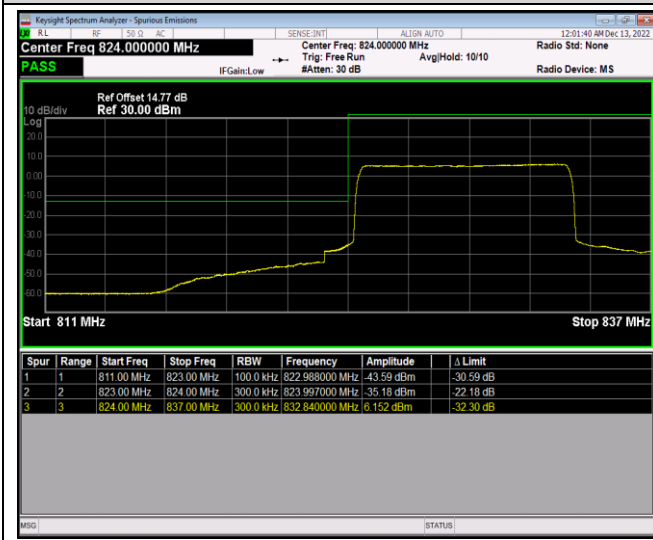

Band5-1.4MHz-16QAM-20643-6RB#0

Band5-10MHz-QPSK-20450-1RB#0

Band5-10MHz-QPSK-20450-1RB#49

Band5-10MHz-QPSK-20450-50RB#0

Band5-10MHz-QPSK-20600-1RB#0

Band5-10MHz-QPSK-20600-1RB#49

Band5-10MHz-QPSK-20600-50RB#0