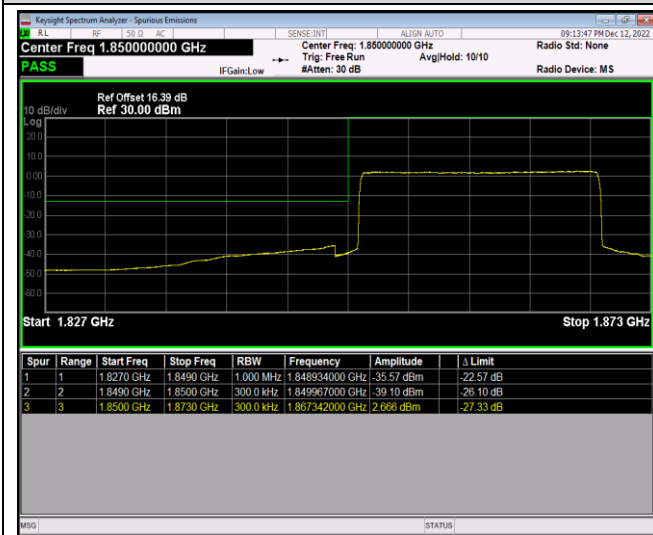

Band2-20MHz-QPSK-18700-100RB#0

Band2-20MHz-QPSK-19100-1RB#0

Band2-20MHz-QPSK-19100-1RB#99

Band2-20MHz-QPSK-19100-100RB#0

Band2-20MHz-16QAM-18700-1RB#0

Band2-20MHz-16QAM-18700-1RB#99

Band2-20MHz-16QAM-18700-100RB#0

Band2-20MHz-16QAM-19100-1RB#0

Band2-20MHz-16QAM-19100-1RB#99

Band2-20MHz-16QAM-19100-100RB#0

Band5-1.4MHz-QPSK-20407-1RB#0

Band5-1.4MHz-QPSK-20407-1RB#5

Band5-1.4MHz-QPSK-20407-6RB#0

Band5-1.4MHz-QPSK-20643-1RB#0