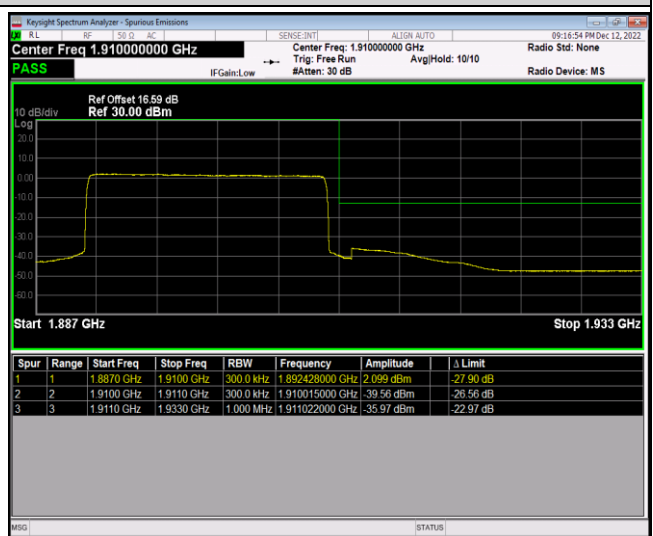

Band2-20MHz-16QAM-19100-1RB#0

Band2-20MHz-16QAM-19100-1RB#99

Band2-20MHz-16QAM-19100-100RB#0

Band5-1.4MHz-QPSK-20407-1RB#0

Band5-1.4MHz-QPSK-20407-1RB#5

Band5-1.4MHz-QPSK-20407-6RB#0

Band5-1.4MHz-QPSK-20643-1RB#0