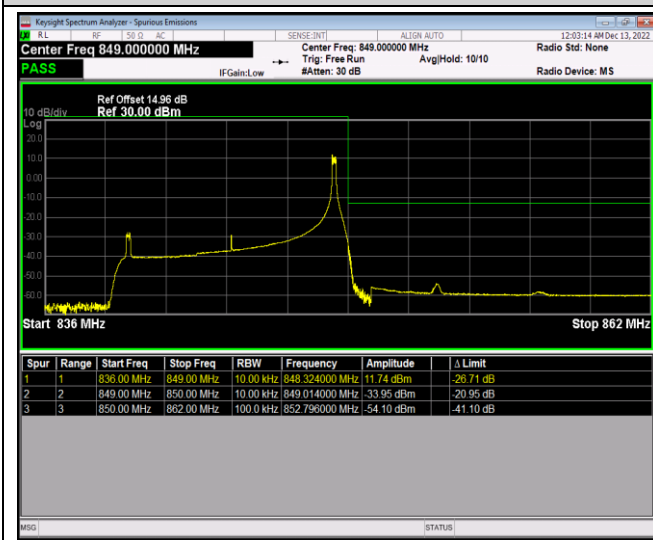

Band5-1.4MHz-16QAM-20643-6RB#0

Band5-10MHz-QPSK-20450-1RB#0

Band5-10MHz-QPSK-20450-1RB#49

Band5-10MHz-QPSK-20450-50RB#0

Band5-10MHz-QPSK-20600-1RB#0

Band5-10MHz-QPSK-20600-1RB#49

Band5-10MHz-QPSK-20600-50RB#0