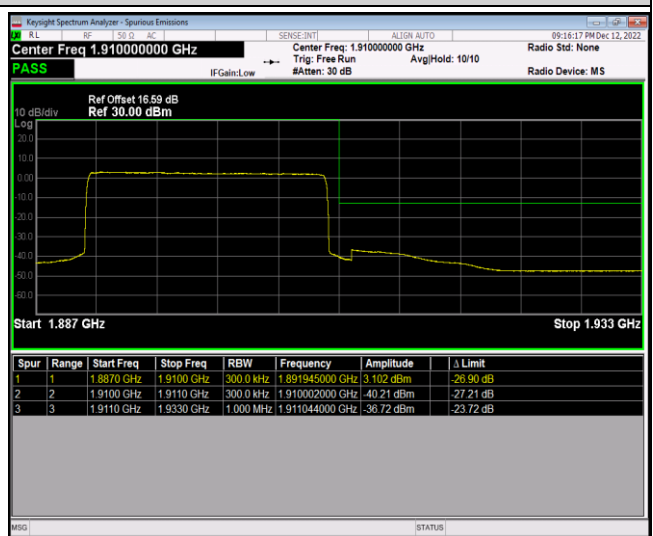

Band2-20MHz-QPSK-18700-100RB#0

Band2-20MHz-QPSK-19100-1RB#0

Band2-20MHz-QPSK-19100-1RB#99

Band2-20MHz-QPSK-19100-100RB#0

Band2-20MHz-16QAM-18700-1RB#0

Band2-20MHz-16QAM-18700-1RB#99

Band2-20MHz-16QAM-18700-100RB#0

Band2-20MHz-16QAM-19100-1RB#0

Band2-20MHz-16QAM-19100-1RB#99

Band2-20MHz-16QAM-19100-100RB#0

Band5-1.4MHz-QPSK-20407-1RB#0

Band5-1.4MHz-QPSK-20407-1RB#5

Band5-1.4MHz-QPSK-20407-6RB#0

Band5-1.4MHz-QPSK-20643-1RB#0