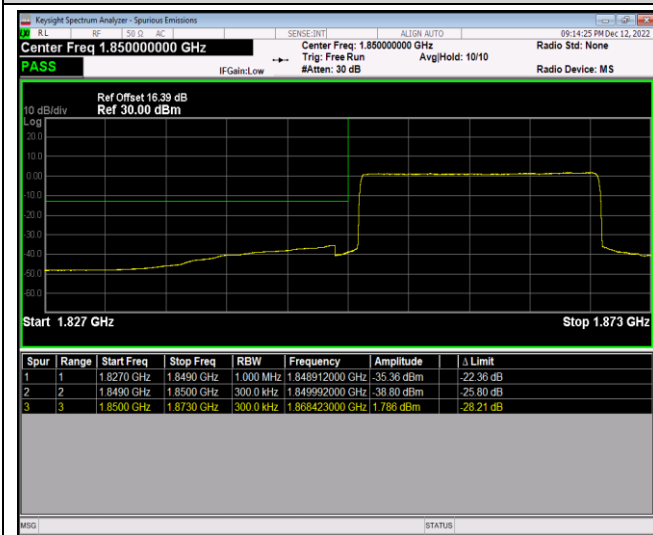

Band2-20MHz-QPSK-18700-100RB#0

Band2-20MHz-QPSK-19100-1RB#0

Band2-20MHz-QPSK-19100-1RB#99

Band2-20MHz-QPSK-19100-100RB#0

Band2-20MHz-16QAM-18700-1RB#0

Band2-20MHz-16QAM-18700-1RB#99

Band2-20MHz-16QAM-18700-100RB#0

Band2-20MHz-16QAM-19100-1RB#0

Band2-20MHz-16QAM-19100-1RB#99

Band2-20MHz-16QAM-19100-100RB#0

Band5-1.4MHz-QPSK-20407-1RB#0

Band5-1.4MHz-QPSK-20407-1RB#5

Band5-1.4MHz-QPSK-20407-6RB#0

Band5-1.4MHz-QPSK-20643-1RB#0