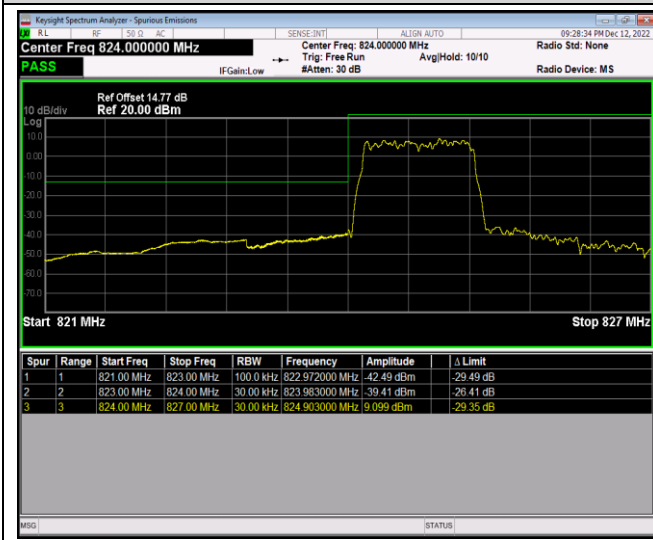

Band2-20MHz-16QAM-19100-1RB#0

Band2-20MHz-16QAM-19100-1RB#99

Band2-20MHz-16QAM-19100-100RB#0

Band5-1.4MHz-QPSK-20407-1RB#0

Band5-1.4MHz-QPSK-20407-1RB#5

Band5-1.4MHz-QPSK-20407-6RB#0

Band5-1.4MHz-QPSK-20643-1RB#0