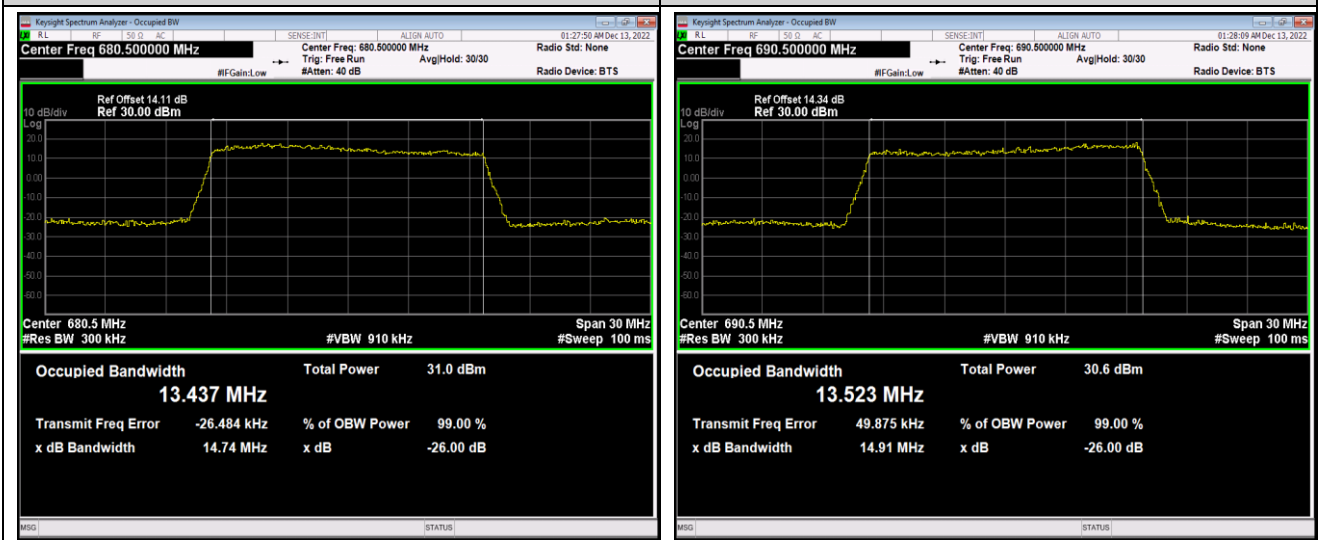

Band71-10MHz-QPSK-133297-50RB#0

Band71-15MHz-QPSK-133397-75RB#0

Band71-15MHz-16QAM-133197-75RB#0

Band71-15MHz-16QAM-133297-75RB#0

Band71-15MHz-16QAM-133397-75RB#0

Band71-20MHz-QPSK-133222-100RB#0

Band71-20MHz-QPSK-133322-100RB#0