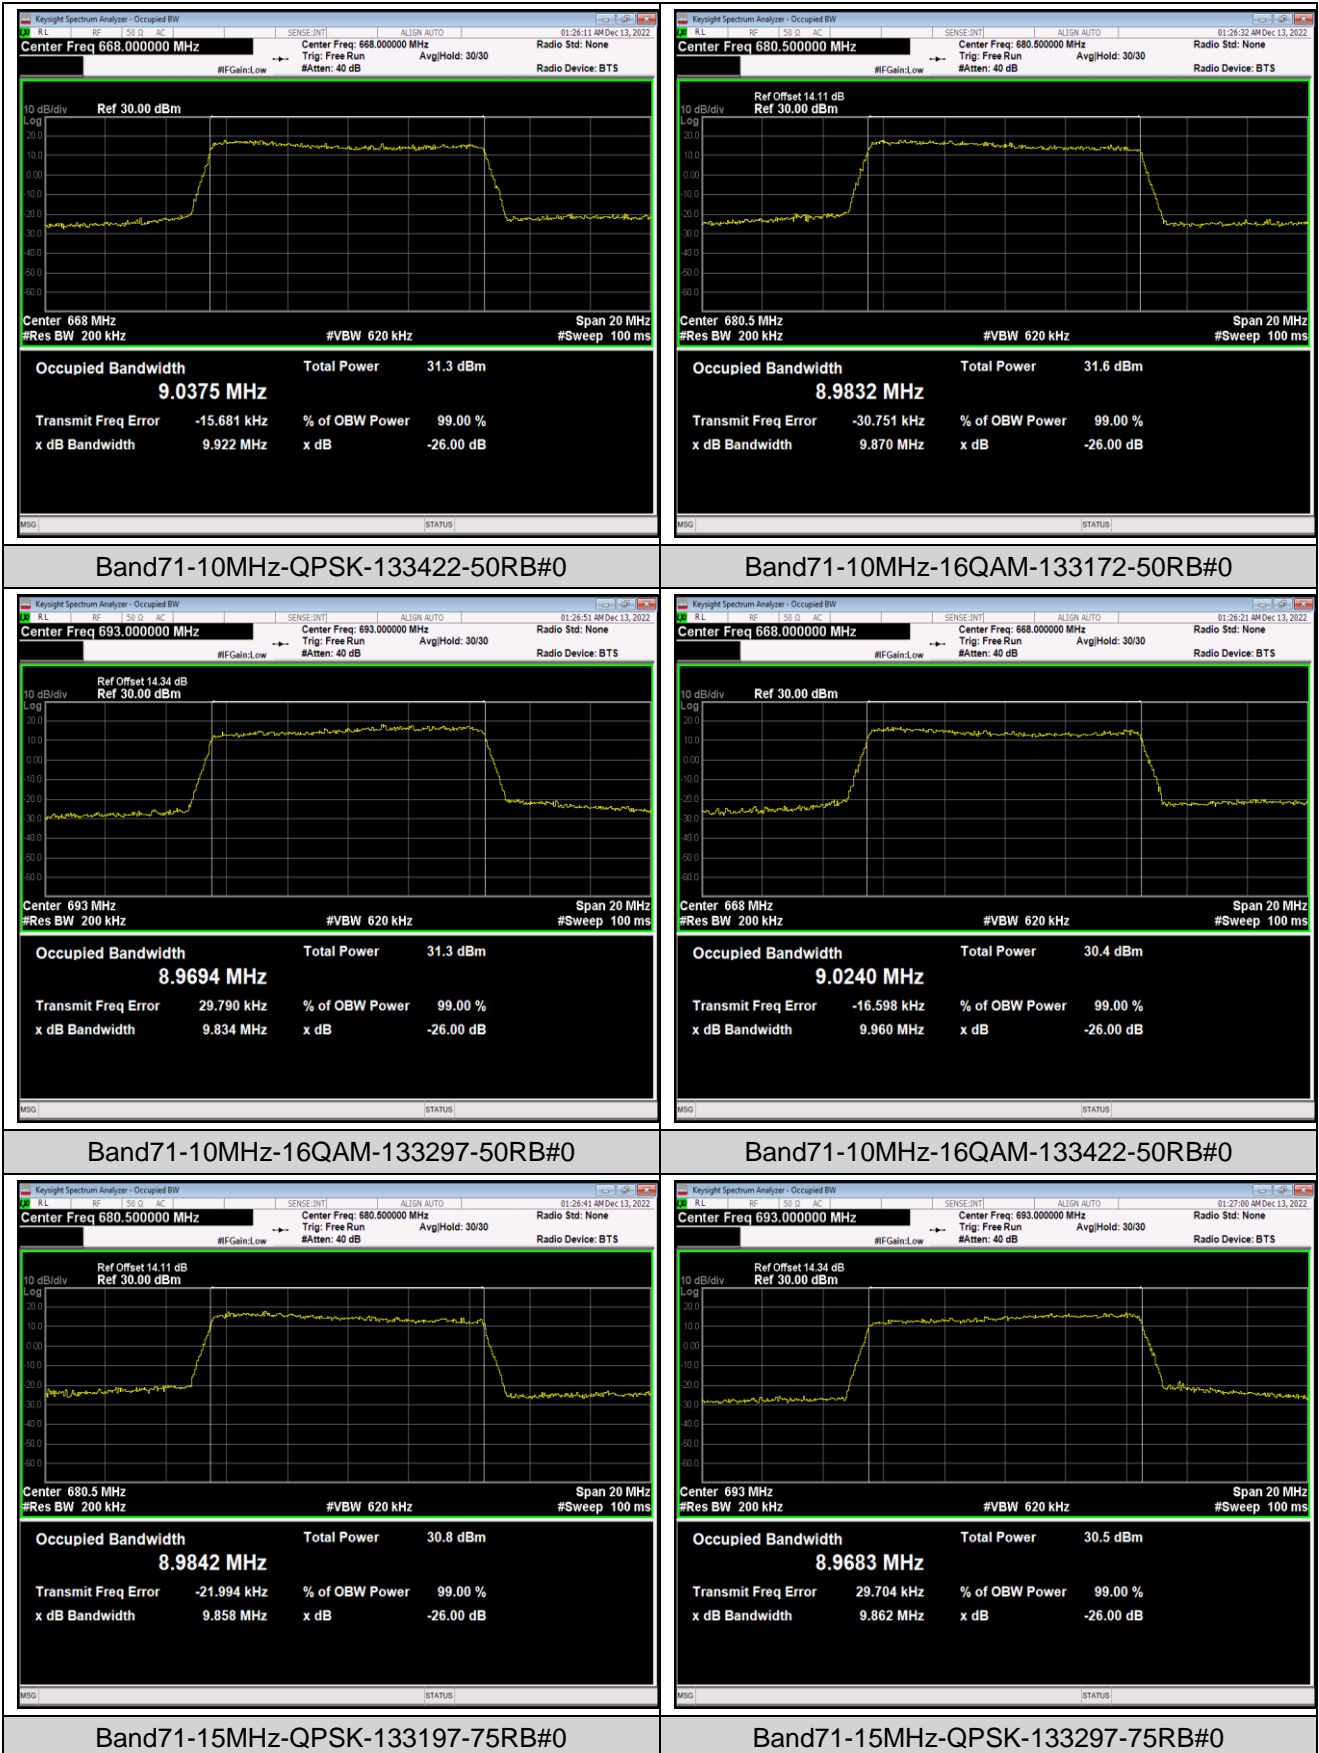

Band71-10MHz-QPSK-133172-50RB#0

Band71-10MHz-QPSK-133297-50RB#0