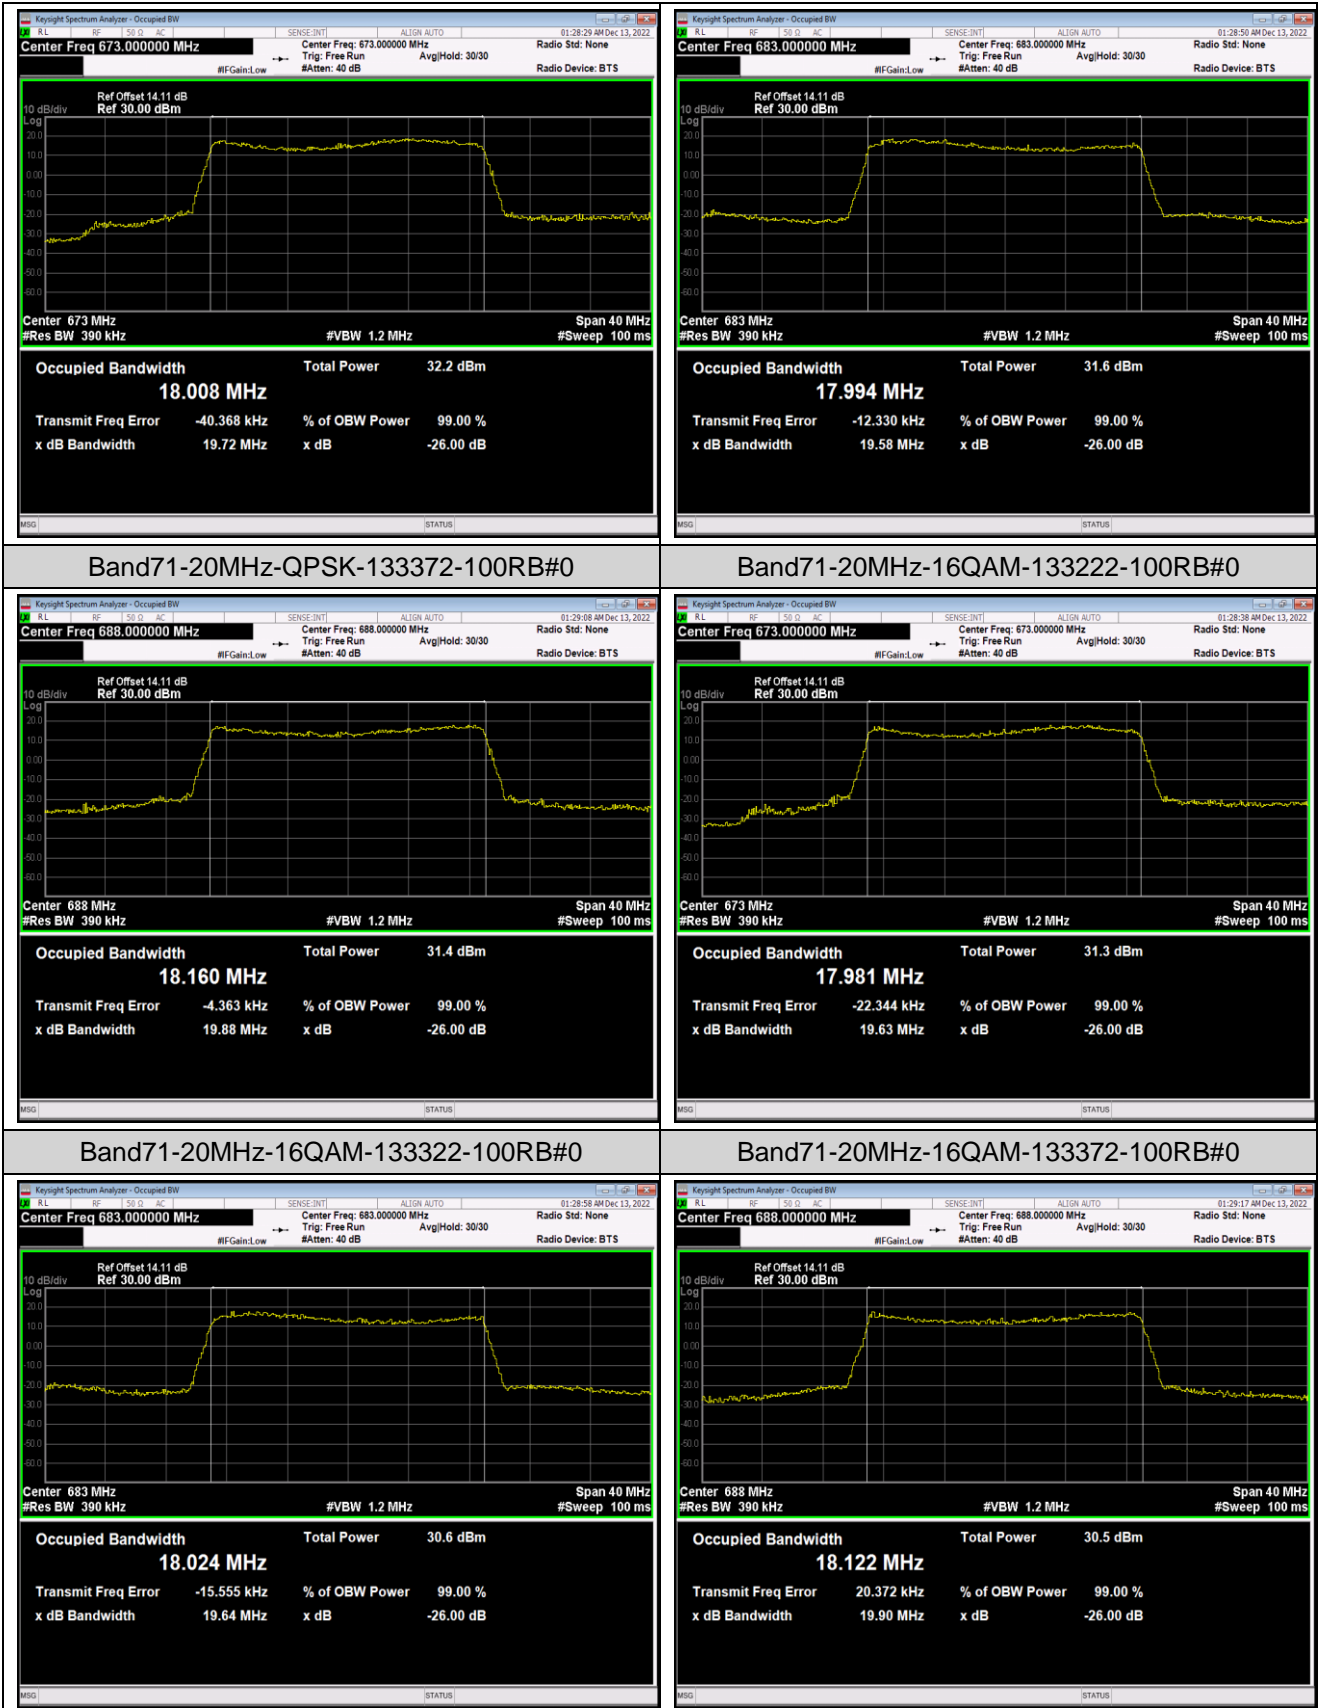

Band71-10MHz-QPSK-133297-50RB#0

Band71-15MHz-QPSK-133397-75RB#0

Band71-15MHz-16QAM-133197-75RB#0

Band71-15MHz-16QAM-133297-75RB#0

Band71-15MHz-16QAM-133397-75RB#0

Band71-20MHz-QPSK-133222-100RB#0

Band71-20MHz-QPSK-133322-100RB#0