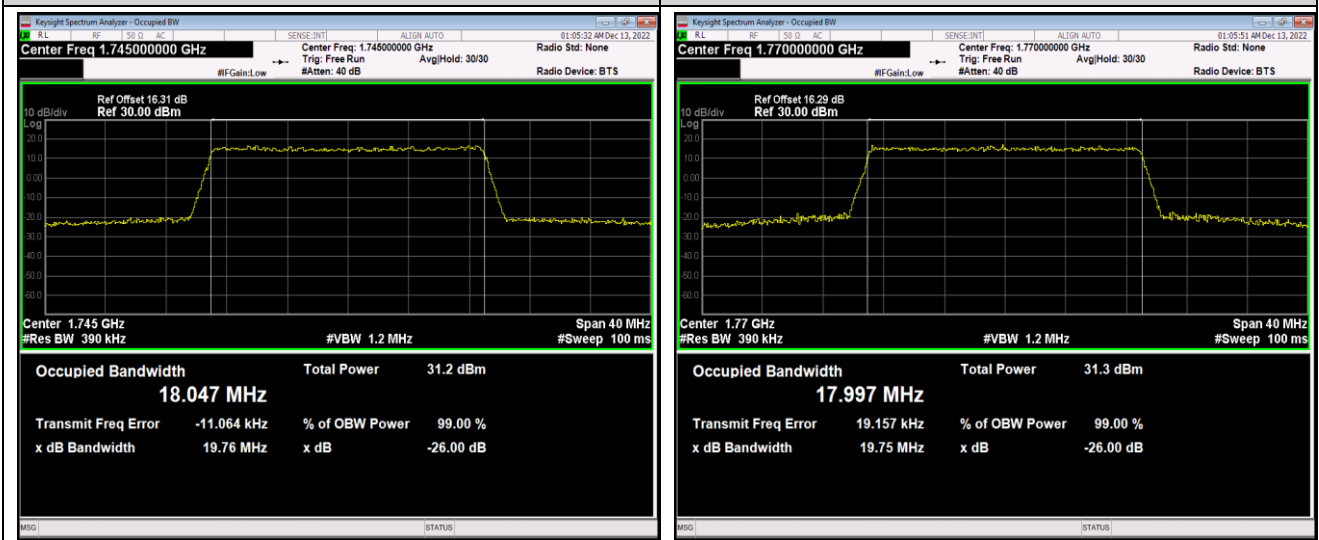

Band66-15MHz-16QAM-132597-75RB#0

Band66-20MHz-QPSK-132072-100RB#0

Band66-20MHz-QPSK-132322-100RB#0

Band66-20MHz-QPSK-132572-100RB#0

Band66-20MHz-16QAM-132072-100RB#0

Band66-20MHz-16QAM-132322-100RB#0

Band66-20MHz-16QAM-132572-100RB#0