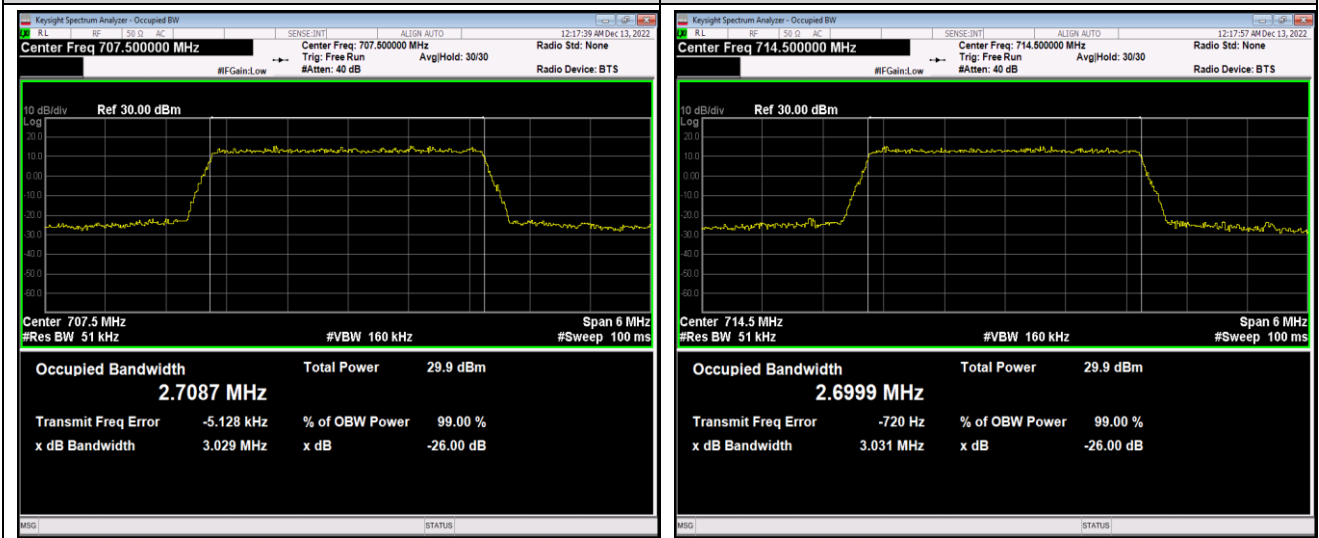

Band12-3MHz-16QAM-23095-15RB#0

Band12-3MHz-16QAM-23165-15RB#0

Band12-5MHz-QPSK-23035-25RB#0

Band12-5MHz-QPSK-23095-25RB#0