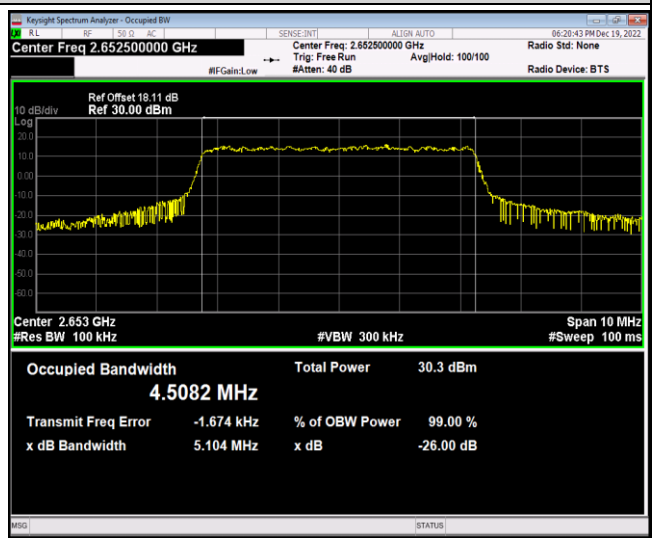

Band41-5MHz-QPSK-41215-25RB#0

Band41-5MHz-16QAM-40265-25RB#0

Band41-5MHz-16QAM-40740-25RB#0

Band41-5MHz-16QAM-41215-25RB#0

Band41-10MHz-QPSK-40290-50RB#0

Band41-10MHz-QPSK-40740-50RB#0

Band41-10MHz-QPSK-41190-50RB#0