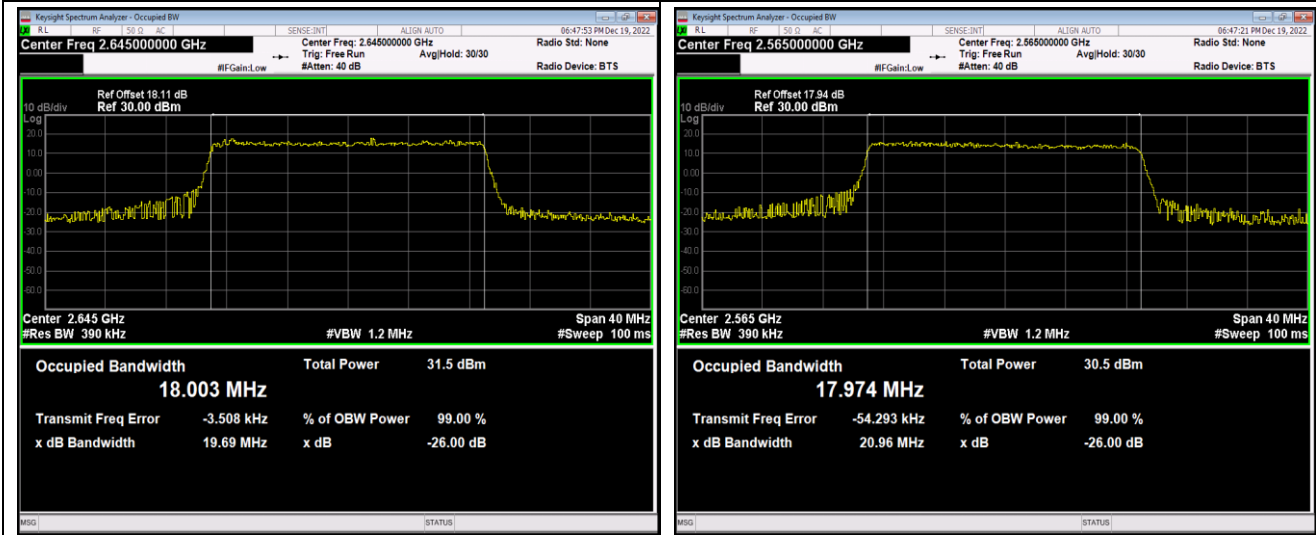

Band41-15MHz-16QAM-40740-75RB#0

Band41-15MHz-16QAM-41165-75RB#0

Band41-20MHz-QPSK-40340-100RB#0

Band41-20MHz-QPSK-40740-100RB#0

Band41-20MHz-QPSK-41140-100RB#0

Band41-20MHz-16QAM-40340-100RB#0

Band41-20MHz-16QAM-40740-100RB#0