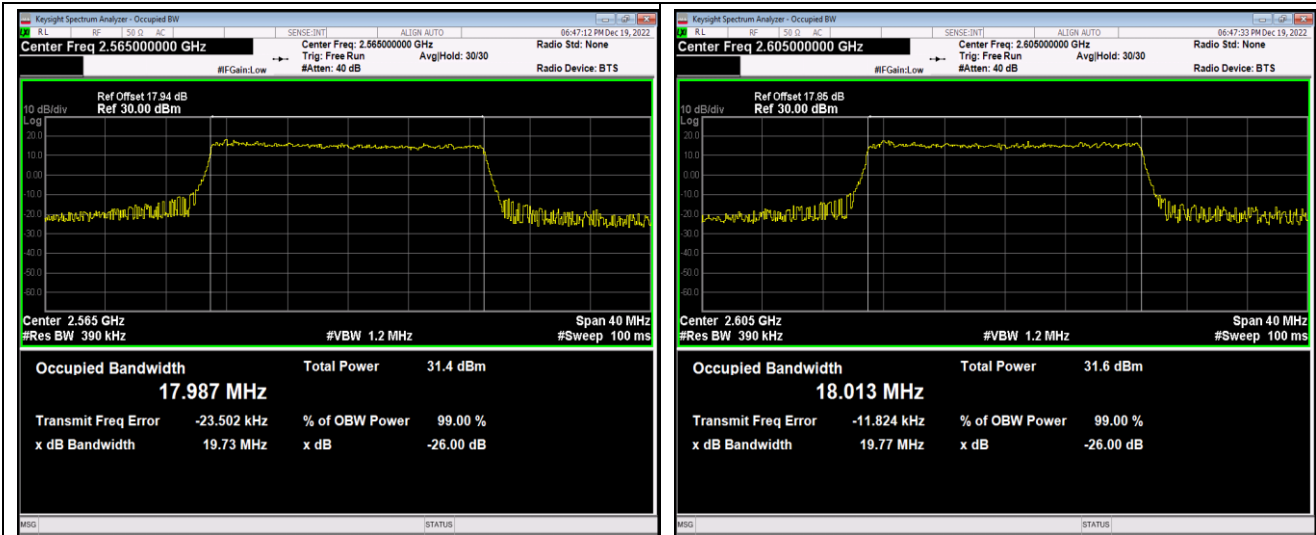

Band41-15MHz-16QAM-40740-75RB#0

Band41-15MHz-16QAM-41165-75RB#0

Band41-20MHz-QPSK-40340-100RB#0

Band41-20MHz-QPSK-40740-100RB#0

Band41-20MHz-QPSK-41140-100RB#0

Band41-20MHz-16QAM-40340-100RB#0

Band41-20MHz-16QAM-40740-100RB#0