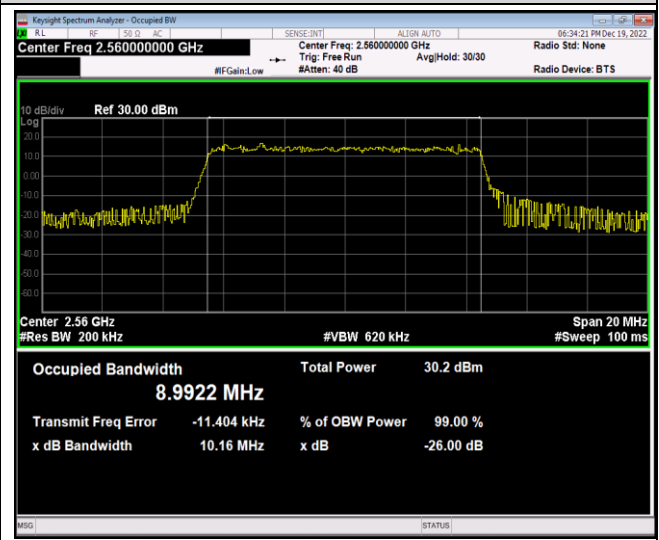

Band41-10MHz-16QAM-40290-50RB#0

Band41-10MHz-16QAM-41190-50RB#0