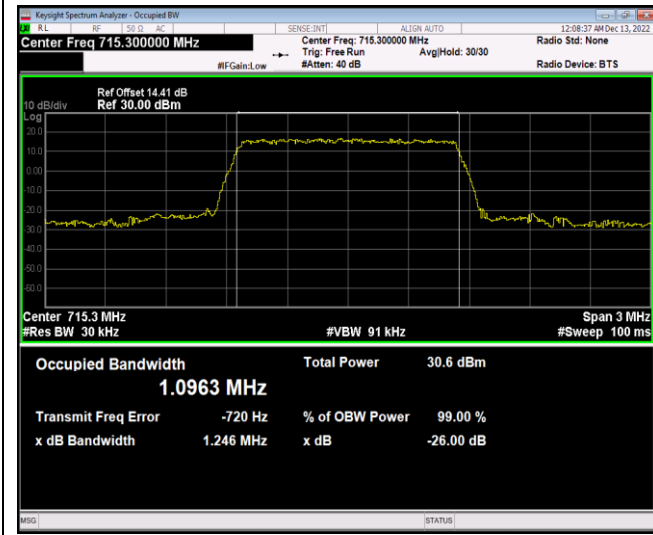

Band5-10MHz-16QAM-20450-50RB#0

Band5-10MHz-16QAM-20525-50RB#0

Band5-10MHz-16QAM-20600-50RB#0

Band12-1.4MHz-QPSK-23017-6RB#0

Band12-1.4MHz-QPSK-23095-6RB#0

Band12-1.4MHz-QPSK-23173-6RB#0

Band12-1.4MHz-16QAM-23017-6RB#0