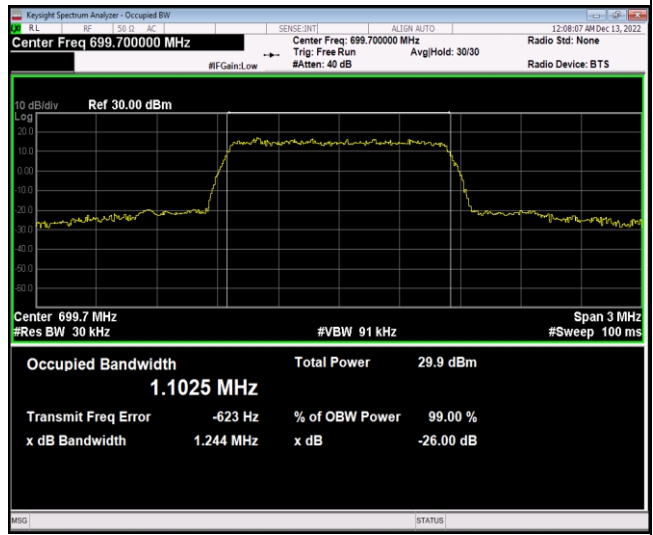

Band5-10MHz-16QAM-20450-50RB#0

Band5-10MHz-16QAM-20525-50RB#0

Band5-10MHz-16QAM-20600-50RB#0

Band12-1.4MHz-QPSK-23017-6RB#0

Band12-1.4MHz-QPSK-23095-6RB#0

Band12-1.4MHz-QPSK-23173-6RB#0

Band12-1.4MHz-16QAM-23017-6RB#0