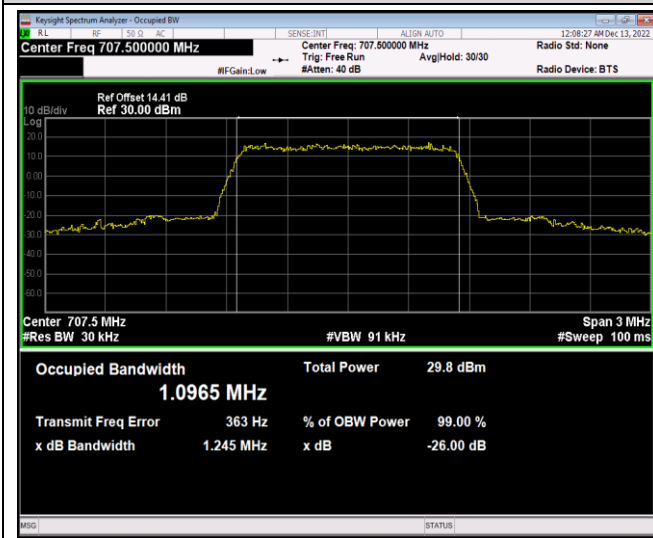

Band12-1.4MHz-16QAM-23095-6RB#0

Band12-3MHz-QPSK-23025-15RB#0