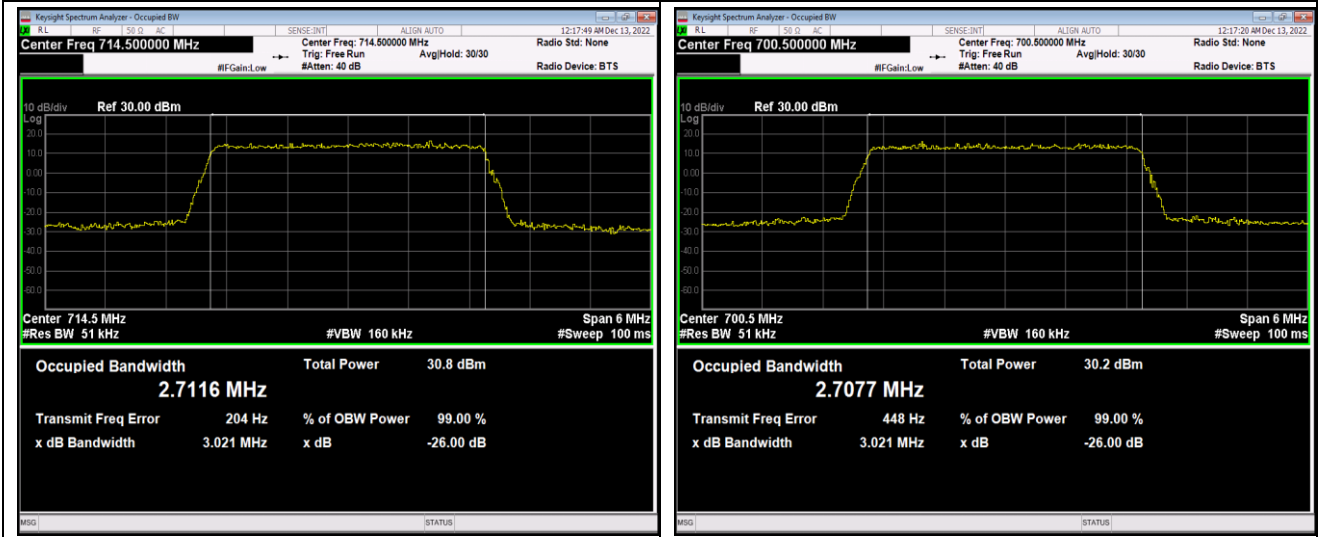

Band12-1.4MHz-16QAM-23095-6RB#0

Band12-1.4MHz-16QAM-23173-6RB#0

Band12-3MHz-QPSK-23025-15RB#0

Band12-3MHz-QPSK-23095-15RB#0

Band12-3MHz-QPSK-23165-15RB#0

Band12-3MHz-16QAM-23025-15RB#0

Band12-3MHz-16QAM-23095-15RB#0