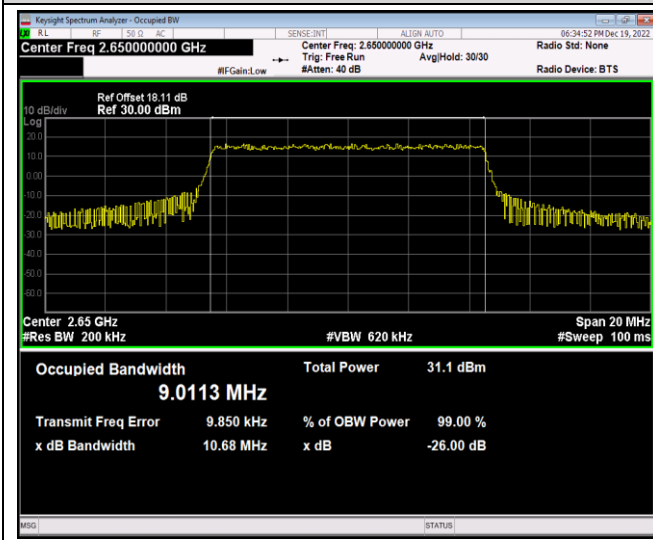

Band41-10MHz-QPSK-41190-50RB#0

Band41-10MHz-16QAM-40740-50RB#0