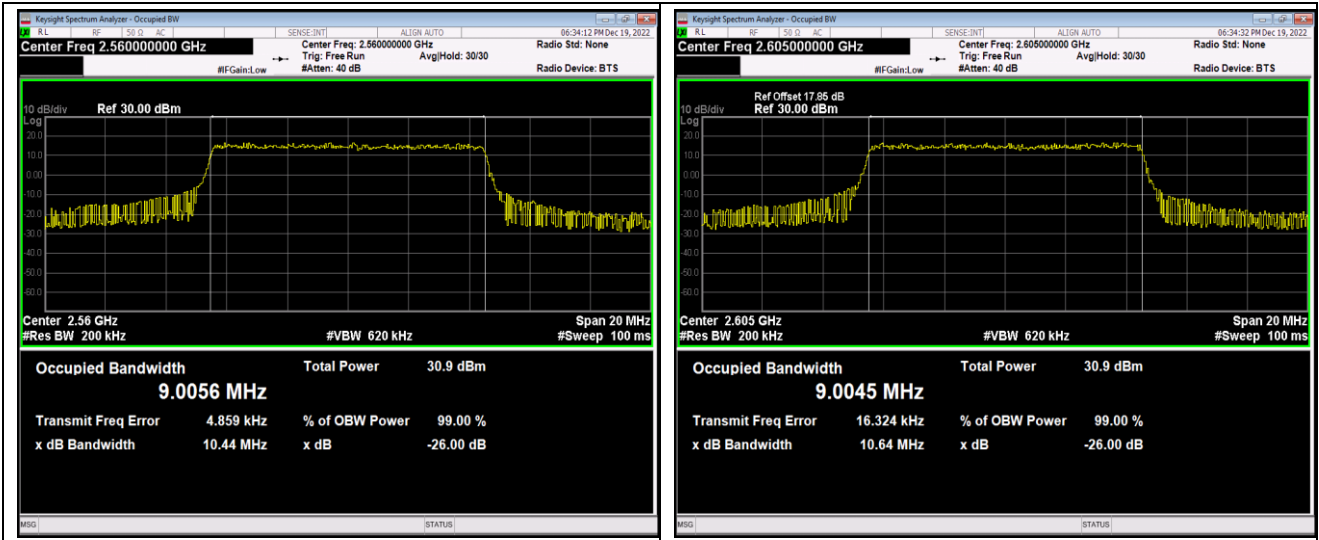

Band41-5MHz-QPSK-41215-25RB#0

Band41-5MHz-16QAM-40265-25RB#0

Band41-5MHz-16QAM-40740-25RB#0

Band41-5MHz-16QAM-41215-25RB#0

Band41-10MHz-QPSK-40290-50RB#0

Band41-10MHz-QPSK-40740-50RB#0

Band41-10MHz-QPSK-41190-50RB#0