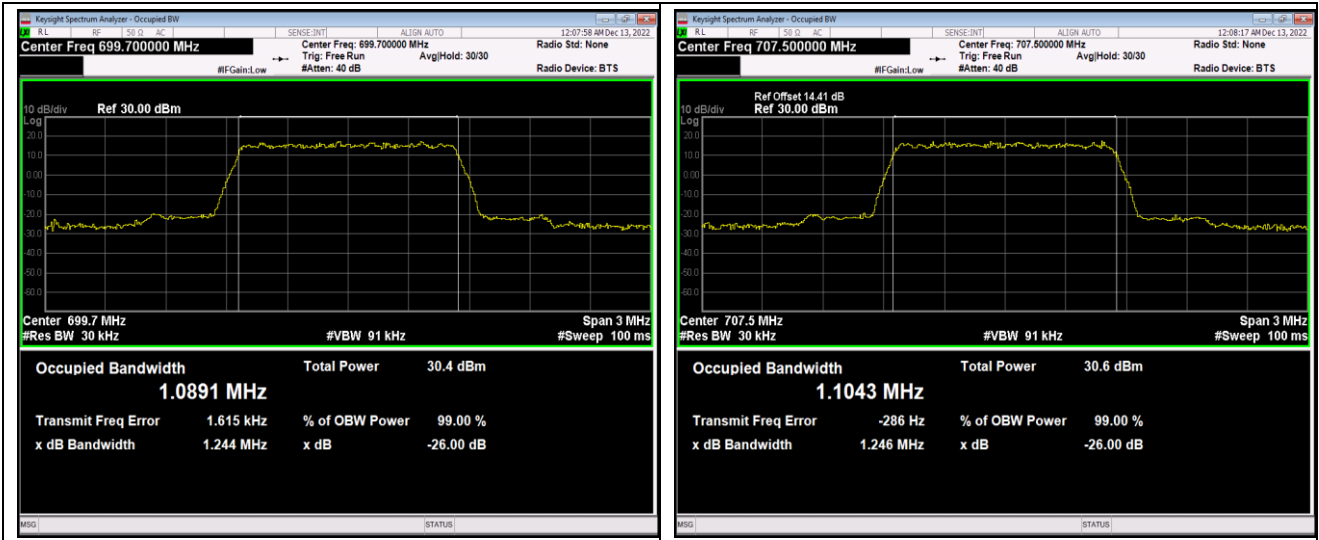

Band5-10MHz-16QAM-20450-50RB#0

Band5-10MHz-16QAM-20525-50RB#0

Band5-10MHz-16QAM-20600-50RB#0

Band12-1.4MHz-QPSK-23017-6RB#0

Band12-1.4MHz-QPSK-23095-6RB#0

Band12-1.4MHz-QPSK-23173-6RB#0

Band12-1.4MHz-16QAM-23017-6RB#0