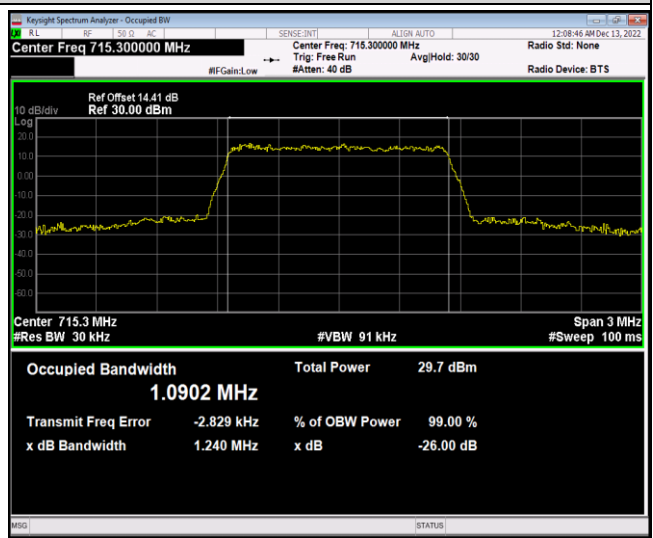

Band12-1.4MHz-16QAM-23173-6RB#0

Band12-3MHz-QPSK-23095-15RB#0