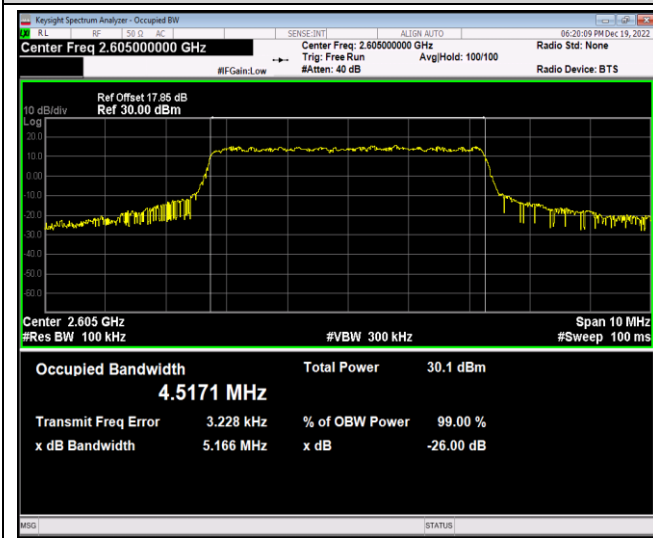

Band41-5MHz-QPSK-41215-25RB#0

Band41-5MHz-16QAM-40265-25RB#0

Band41-5MHz-16QAM-40740-25RB#0

Band41-5MHz-16QAM-41215-25RB#0

Band41-10MHz-QPSK-40290-50RB#0

Band41-10MHz-QPSK-40740-50RB#0

Band41-10MHz-QPSK-41190-50RB#0