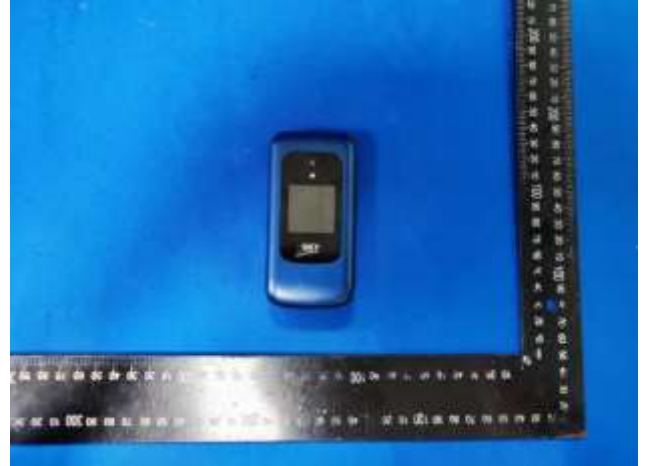

EUT Photos (Model: SKY F4G)

### SAR Test Setup Photos

#### Body

Front side (10mm)

Back side(10mm)

Left side(10mm)

Right side(10mm)

Top side(10mm)

Bottom side(10mm)