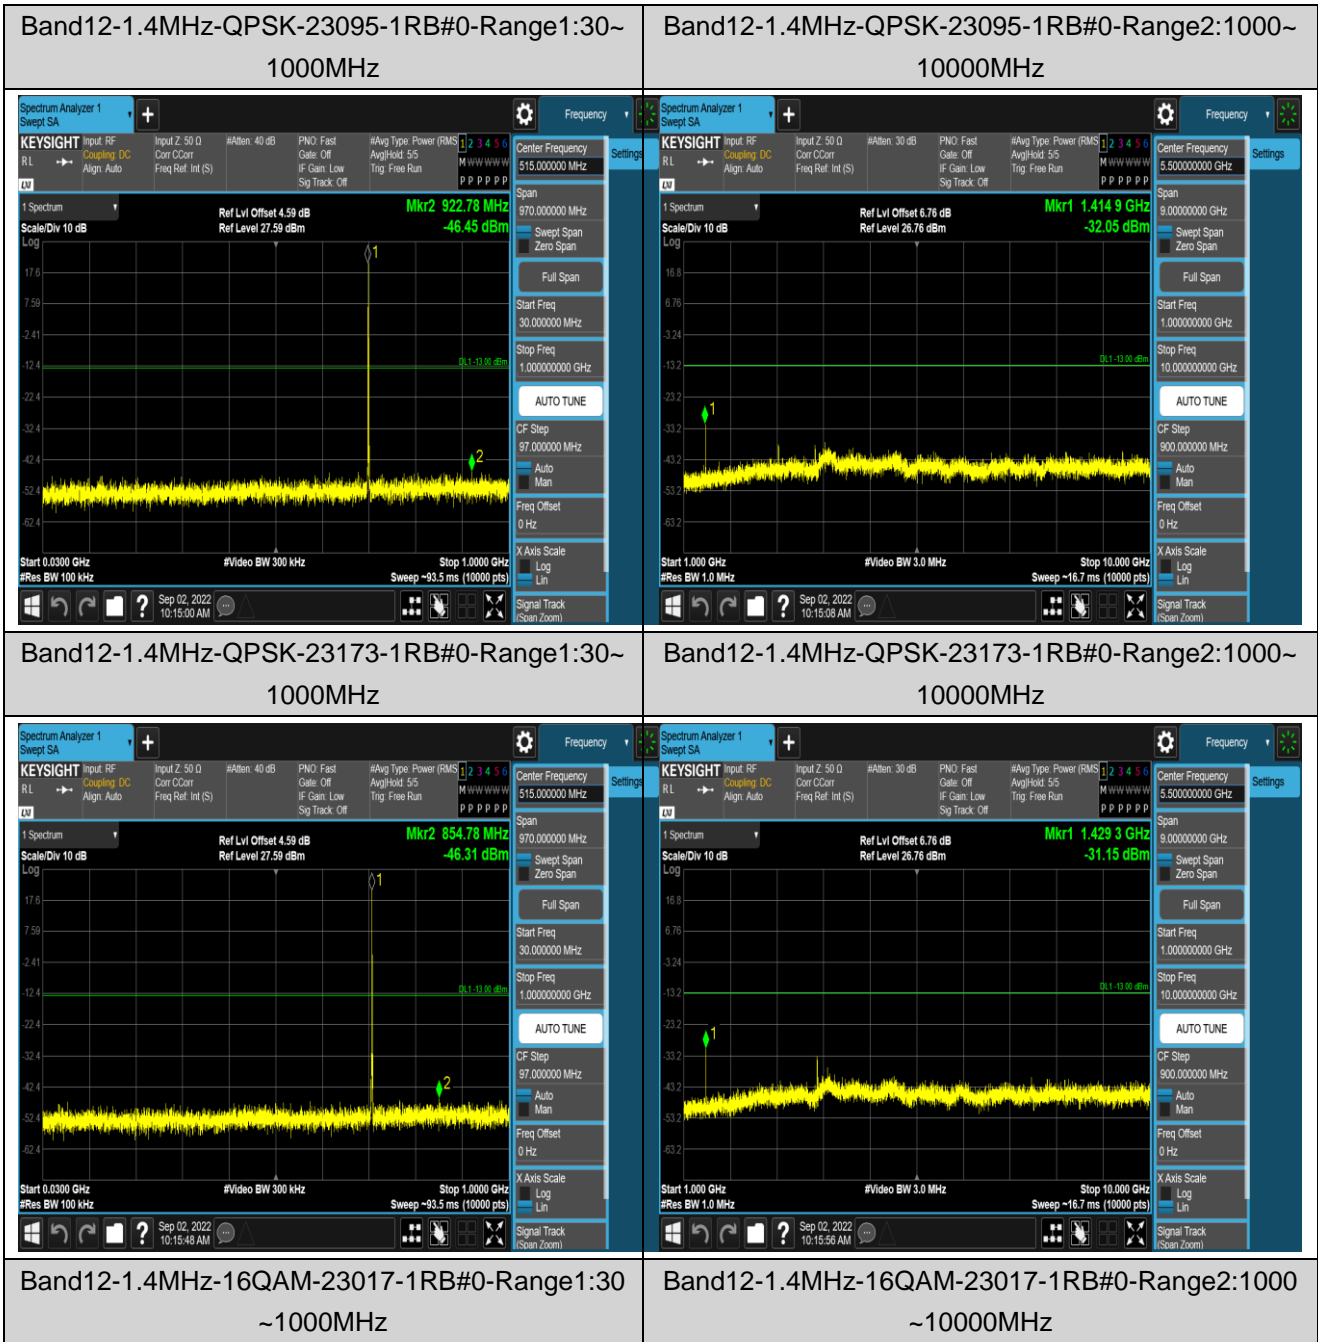

Band5-10MHz-16QAM-20600-1RB#0-Range1:30~1000MHz

Band5-10MHz-16QAM-20600-1RB#0-Range2:1000~10000MHz

Band12-1.4MHz-QPSK-23017-1RB#0-Range1:30~1000MHz

Band12-1.4MHz-QPSK-23017-1RB#0-Range2:1000~10000MHz

Band12-1.4MHz-16QAM-23095-1RB#0-Range1:30  
~1000MHz

Band12-1.4MHz-16QAM-23095-1RB#0-Range2:1000  
~10000MHz

Band12-1.4MHz-16QAM-23173-1RB#0-Range1:30  
~1000MHz

Band12-1.4MHz-16QAM-23173-1RB#0-Range2:1000  
~10000MHz

Band12-10MHz-16QAM-23060-1RB#0-Range1:30  
~1000MHz

Band12-10MHz-16QAM-23060-1RB#0-Range2:1000~  
10000MHz

Band12-10MHz-16QAM-23095-1RB#0-Range1:30  
~1000MHz

Band12-10MHz-16QAM-23095-1RB#0-Range2:1000~  
10000MHz

Band17-5MHz-QPSK-23825-1RB#0-Range1:30~1000MHz