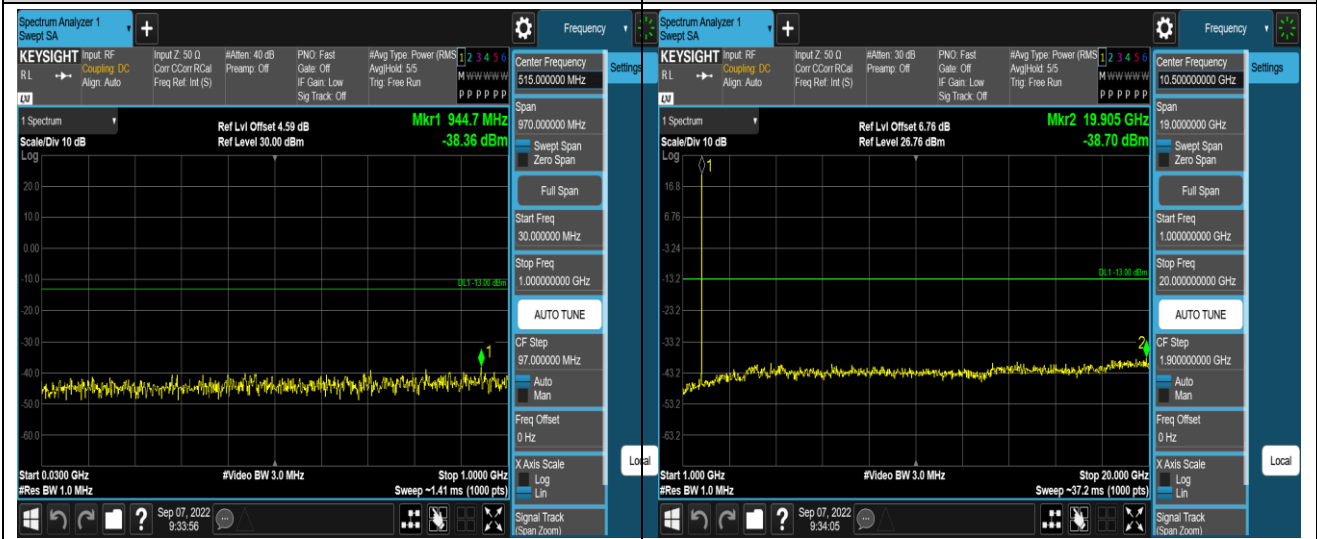

Band17-10MHz-16QAM-23780-1RB#0-Range1:30~1000MHz

Band17-10MHz-16QAM-23780-1RB#0-Range2:1000~10000MHz

Band66-1.4MHz-QPSK-132665-1RB#0-Range1:30  
~1000MHz

Band66-1.4MHz-QPSK-132665-1RB#0-Range2:1000  
~20000MHz

Band66-1.4MHz-16QAM-131979-1RB#0-Range1:3  
0~1000MHz

Band66-1.4MHz-16QAM-131979-1RB#0-Range2:100  
0~20000MHz