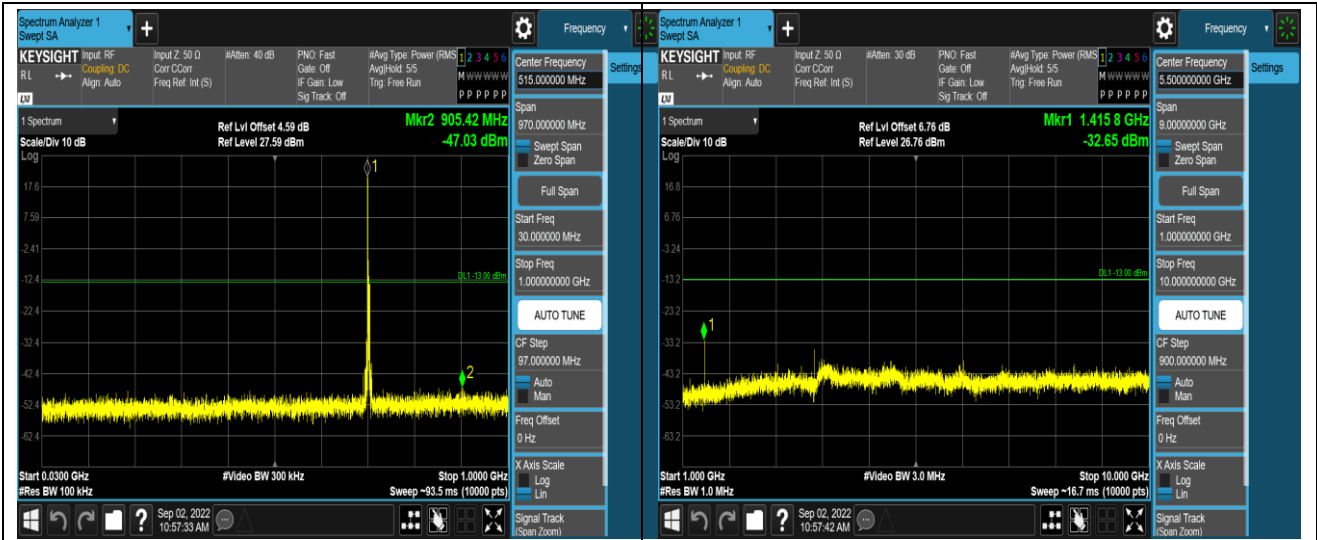

Band12-10MHz-16QAM-23060-1RB#0-Range2:1000~  
10000MHz

Band12-10MHz-16QAM-23095-1RB#0-Range1:30  
~1000MHz

Band12-10MHz-16QAM-23095-1RB#0-Range2:1000~  
10000MHz

Band17-5MHz-QPSK-23825-1RB#0-Range1:30~1000MHz