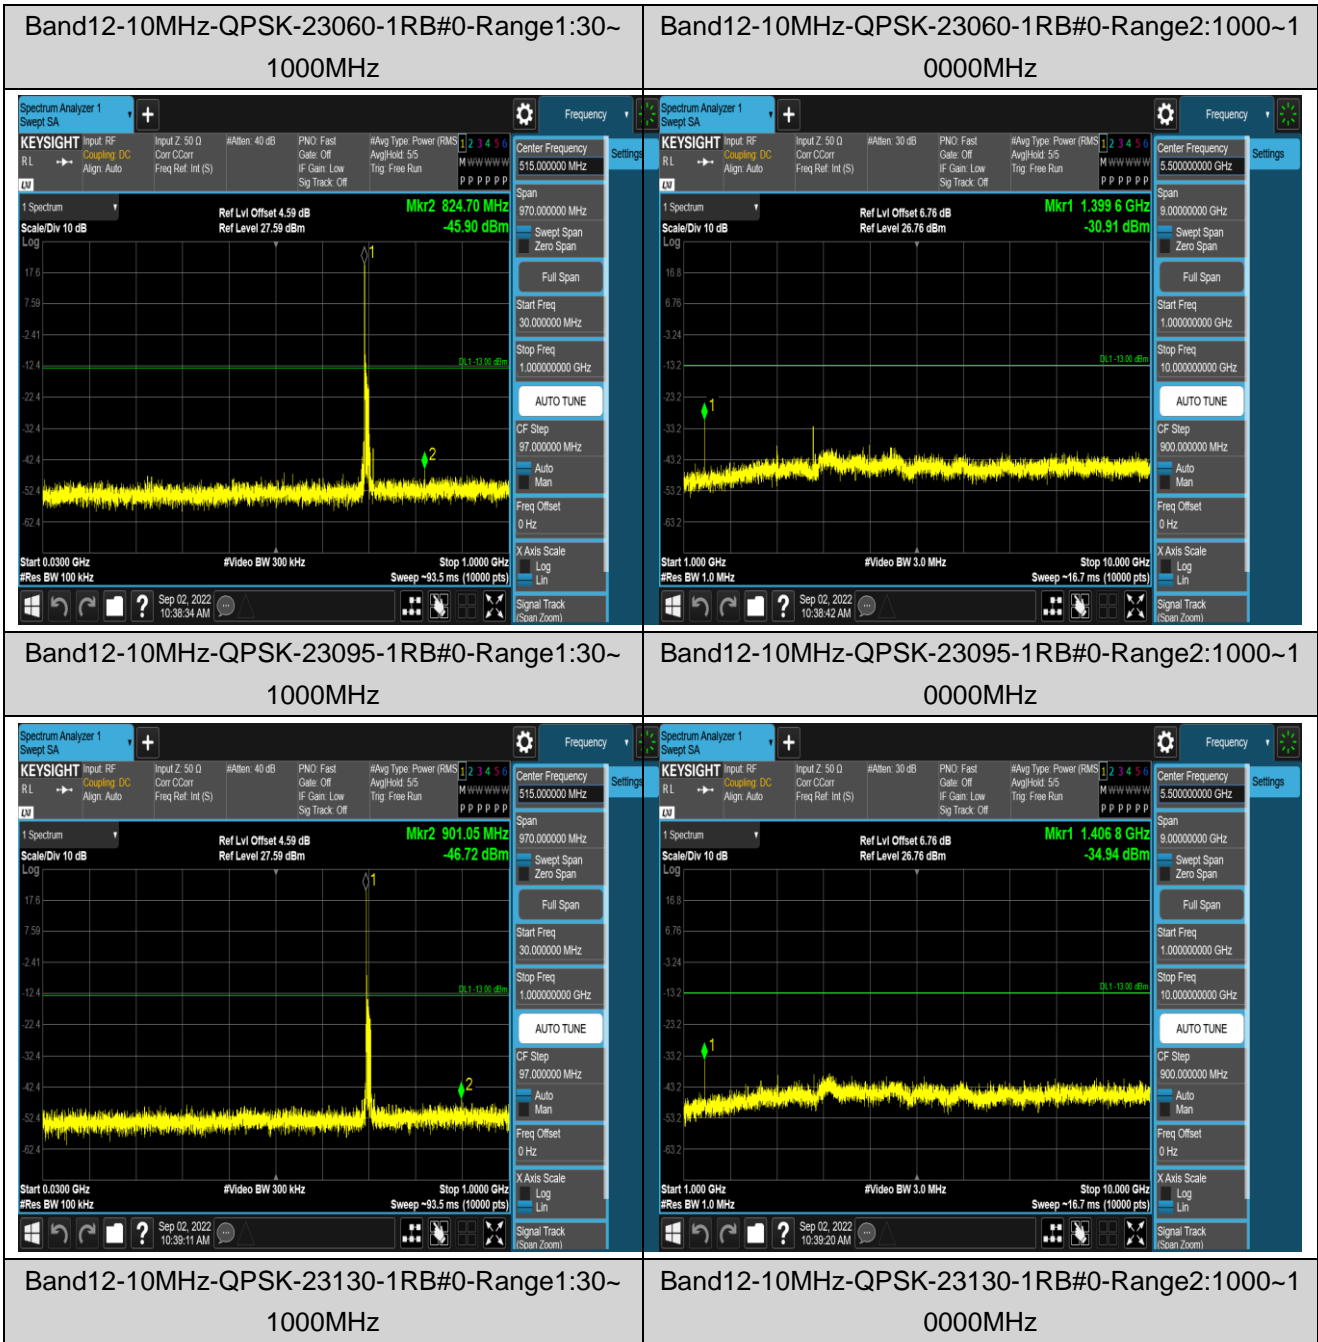

Band5-10MHz-16QAM-20600-1RB#0-Range1:30~1000MHz

Band5-10MHz-16QAM-20600-1RB#0-Range2:1000~10000MHz

Band12-1.4MHz-QPSK-23017-1RB#0-Range1:30~1000MHz

Band12-1.4MHz-QPSK-23017-1RB#0-Range2:1000~10000MHz

Band12-1.4MHz-16QAM-23095-1RB#0-Range1:30  
~1000MHz

Band12-1.4MHz-16QAM-23095-1RB#0-Range2:1000  
~10000MHz

Band12-1.4MHz-16QAM-23173-1RB#0-Range1:30  
~1000MHz

Band12-1.4MHz-16QAM-23173-1RB#0-Range2:1000  
~10000MHz

Band12-10MHz-16QAM-23060-1RB#0-Range1:30  
~1000MHz

Band12-10MHz-16QAM-23060-1RB#0-Range2:1000~  
10000MHz

Band12-10MHz-16QAM-23095-1RB#0-Range1:30  
~1000MHz

Band12-10MHz-16QAM-23095-1RB#0-Range2:1000~  
10000MHz

Band17-5MHz-QPSK-23825-1RB#0-Range1:30~1000MHz