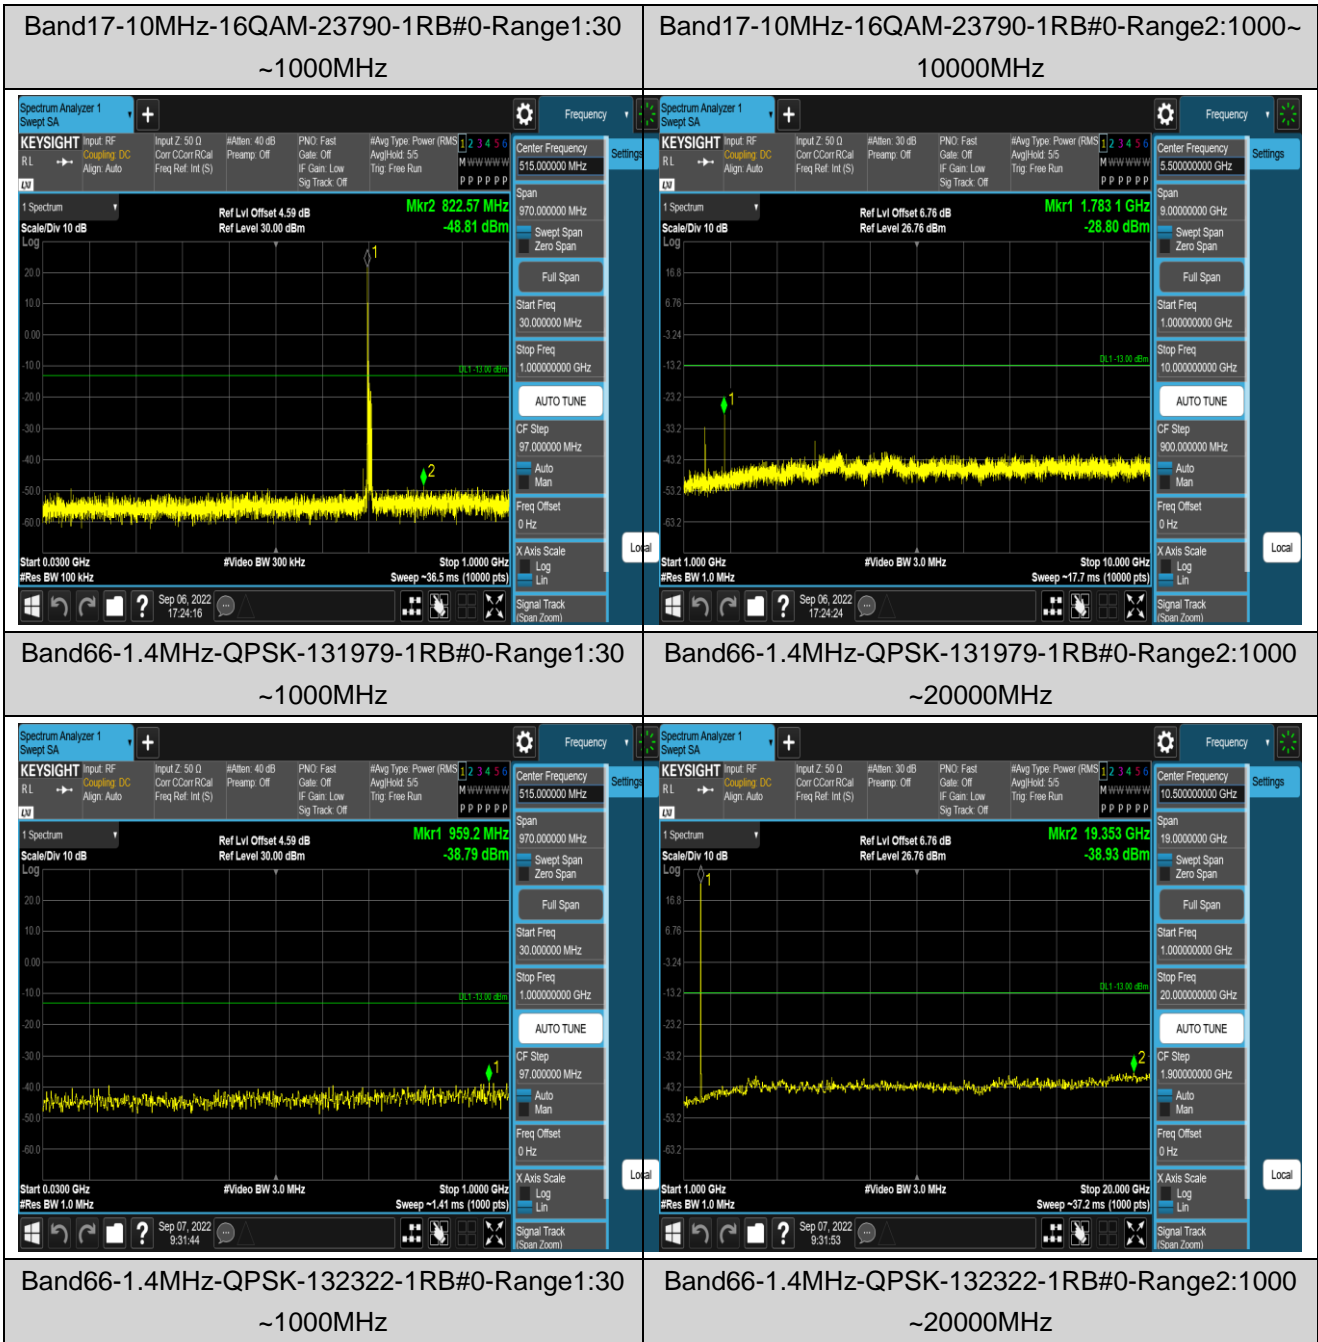

Band5-10MHz-16QAM-20600-1RB#0-Range1:30~1000MHz

Band5-10MHz-16QAM-20600-1RB#0-Range2:1000~10000MHz

Band12-1.4MHz-QPSK-23017-1RB#0-Range1:30~1000MHz

Band12-1.4MHz-QPSK-23017-1RB#0-Range2:1000~10000MHz

Band12-1.4MHz-16QAM-23095-1RB#0-Range1:30  
~1000MHz

Band12-10MHz-16QAM-23060-1RB#0-Range2:1000~  
10000MHz

Band12-10MHz-16QAM-23095-1RB#0-Range1:30  
~1000MHz

Band12-10MHz-16QAM-23095-1RB#0-Range2:1000~  
10000MHz

Band17-5MHz-QPSK-23825-1RB#0-Range1:30~1000MHz

Band17-5MHz-QPSK-23825-1RB#0-Range2:1000~10000MHz

Band17-5MHz-16QAM-23755-1RB#0-Range1:30~1000MHz

Band17-5MHz-16QAM-23755-1RB#0-Range2:1000~10000MHz

Band17-10MHz-QPSK-23790-1RB#0-Range1:30~1000MHz

Band17-10MHz-QPSK-23790-1RB#0-Range2:1000~10000MHz

Band17-10MHz-16QAM-23780-1RB#0-Range1:30~1000MHz

Band17-10MHz-16QAM-23780-1RB#0-Range2:1000~10000MHz

Band66-1.4MHz-QPSK-132665-1RB#0-Range1:30  
~1000MHz

Band66-1.4MHz-QPSK-132665-1RB#0-Range2:1000  
~20000MHz