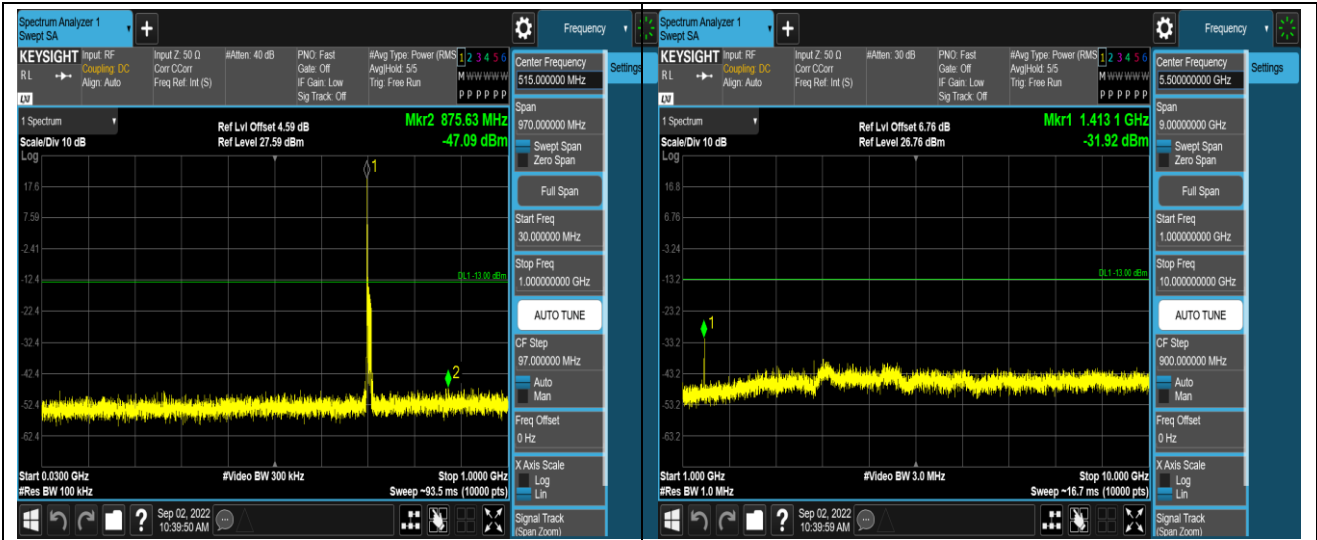

Band12-1.4MHz-16QAM-23095-1RB#0-Range2:1000  
~10000MHz

Band12-1.4MHz-16QAM-23173-1RB#0-Range1:30  
~1000MHz

Band12-1.4MHz-16QAM-23173-1RB#0-Range2:1000  
~10000MHz

Band12-10MHz-16QAM-23060-1RB#0-Range1:30  
~1000MHz