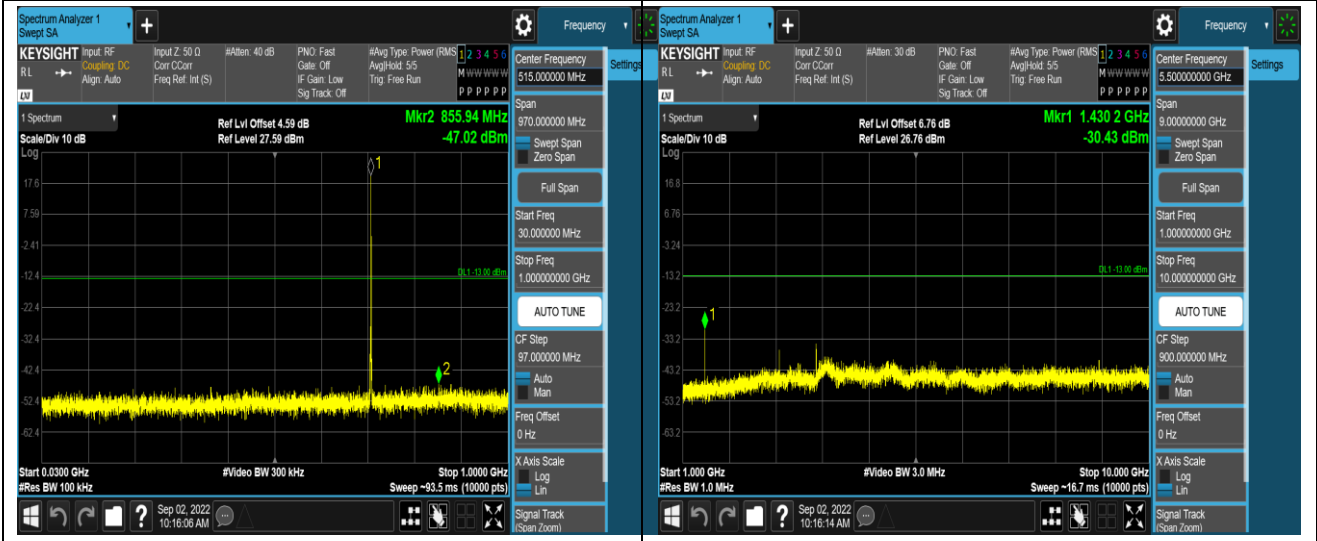

Band12-1.4MHz-16QAM-23173-1RB#0-Range1:30
~1000MHz

Band12-1.4MHz-16QAM-23173-1RB#0-Range2:1000
~10000MHz