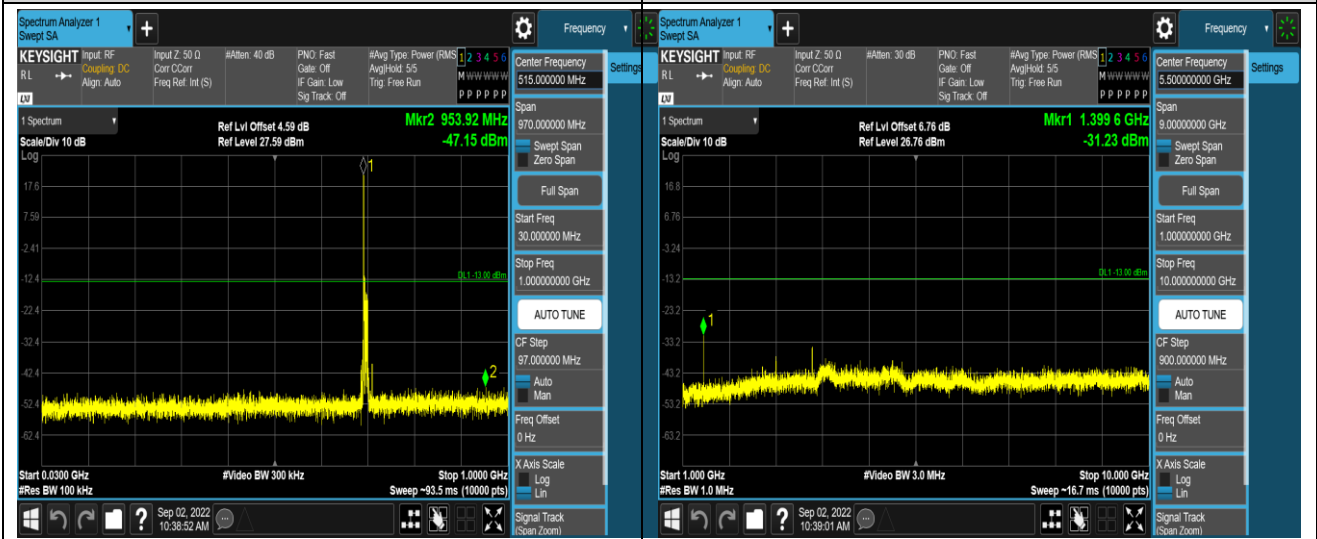

Band12-10MHz-16QAM-23060-1RB#0-Range1:30
~1000MHz

Band12-10MHz-16QAM-23095-1RB#0-Range2:1000~
10000MHz

Band12-10MHz-16QAM-23060-1RB#0-Range2:1000~
10000MHz

Band12-10MHz-16QAM-23095-1RB#0-Range1:30
~1000MHz