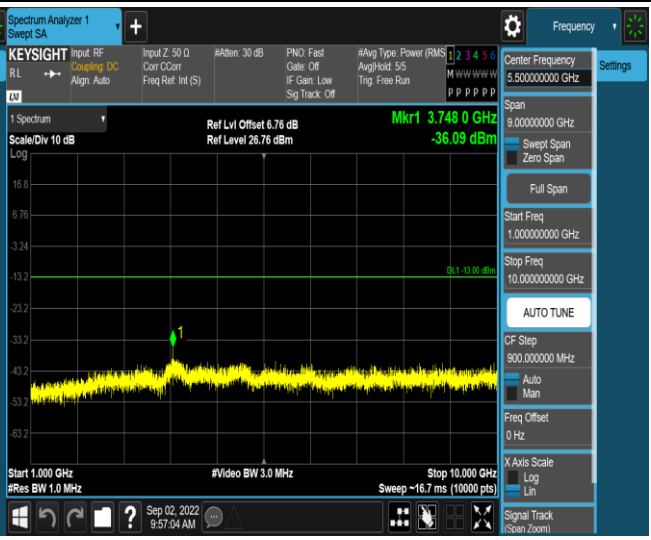

Band5-10MHz-16QAM-20600-1RB#0-Range1:30~1000MHz

Band5-10MHz-16QAM-20600-1RB#0-Range2:1000~10000MHz

Band12-1.4MHz-QPSK-23017-1RB#0-Range1:30~1000MHz

Band12-1.4MHz-QPSK-23017-1RB#0-Range2:1000~10000MHz

Band12-1.4MHz-16QAM-23095-1RB#0-Range1:30  
~1000MHz