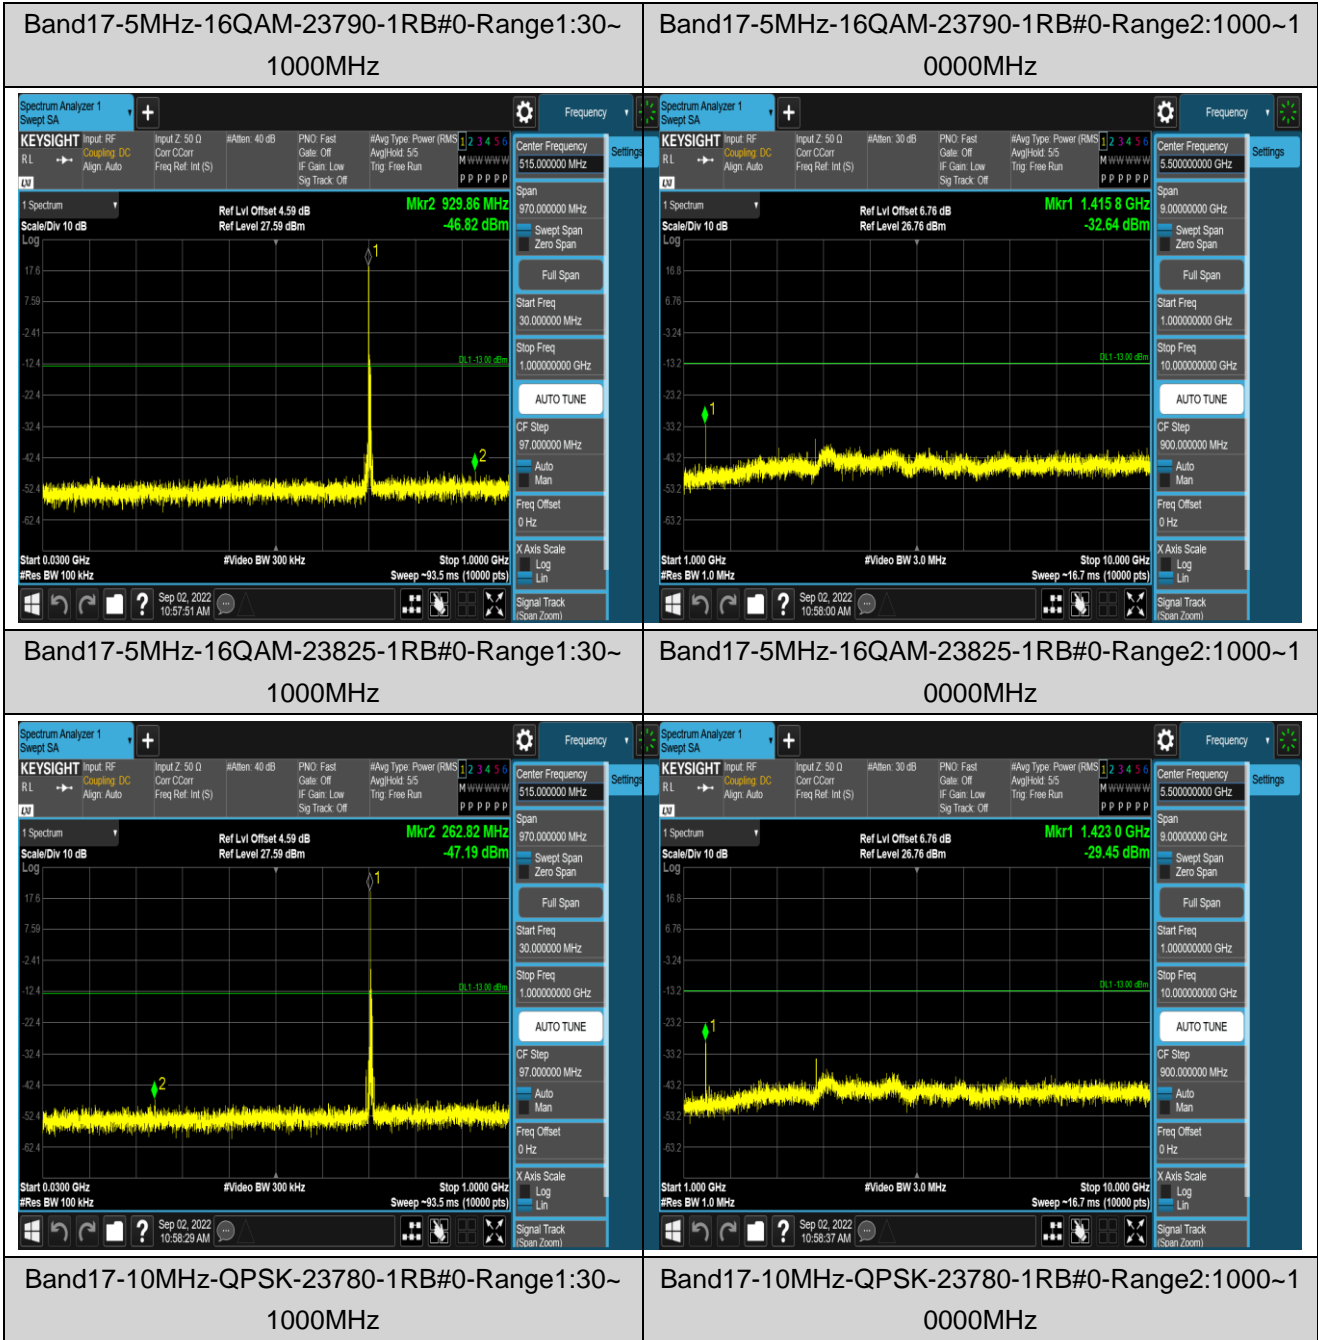

Band5-10MHz-16QAM-20600-1RB#0-Range1:30~1000MHz

Band5-10MHz-16QAM-20600-1RB#0-Range2:1000~10000MHz

Band12-1.4MHz-QPSK-23017-1RB#0-Range1:30~1000MHz

Band12-1.4MHz-QPSK-23017-1RB#0-Range2:1000~10000MHz

Band12-1.4MHz-16QAM-23095-1RB#0-Range1:30  
~1000MHz

Band12-10MHz-16QAM-23060-1RB#0-Range2:1000~  
10000MHz

Band12-10MHz-16QAM-23095-1RB#0-Range1:30  
~1000MHz

Band12-10MHz-16QAM-23095-1RB#0-Range2:1000~  
10000MHz

Band17-5MHz-QPSK-23825-1RB#0-Range1:30~1000MHz

Band17-5MHz-QPSK-23825-1RB#0-Range2:1000~10000MHz

Band17-5MHz-16QAM-23755-1RB#0-Range1:30~1000MHz

Band17-5MHz-16QAM-23755-1RB#0-Range2:1000~10000MHz

Band17-10MHz-QPSK-23790-1RB#0-Range1:30~1000MHz

Band17-10MHz-QPSK-23790-1RB#0-Range2:1000~10000MHz

Band17-10MHz-16QAM-23780-1RB#0-Range1:30~1000MHz

Band17-10MHz-16QAM-23780-1RB#0-Range2:1000~10000MHz

Band66-1.4MHz-QPSK-132665-1RB#0-Range1:30  
~1000MHz

Band66-1.4MHz-QPSK-132665-1RB#0-Range2:1000  
~20000MHz