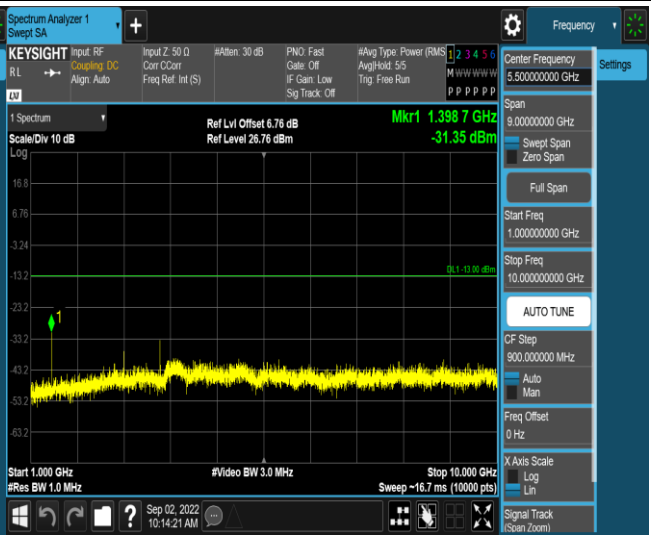

Band5-10MHz-16QAM-20600-1RB#0-Range1:30~1000MHz

Band5-10MHz-16QAM-20600-1RB#0-Range2:1000~10000MHz

Band12-1.4MHz-QPSK-23017-1RB#0-Range1:30~1000MHz

Band12-1.4MHz-QPSK-23017-1RB#0-Range2:1000~10000MHz

Band12-1.4MHz-16QAM-23095-1RB#0-Range1:30  
~1000MHz