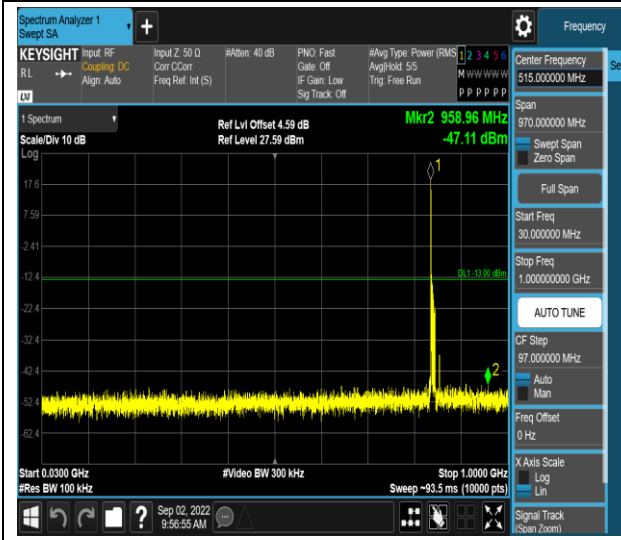

Band5-10MHz-16QAM-20600-1RB#0-Range1:30~1000MHz

Band5-10MHz-16QAM-20600-1RB#0-Range2:1000~10000MHz

Band12-1.4MHz-QPSK-23017-1RB#0-Range1:30~1000MHz

Band12-1.4MHz-QPSK-23017-1RB#0-Range2:1000~10000MHz

Band12-1.4MHz-16QAM-23095-1RB#0-Range1:30  
~1000MHz

Band12-1.4MHz-16QAM-23095-1RB#0-Range2:1000  
~10000MHz

Band12-1.4MHz-16QAM-23173-1RB#0-Range1:30  
~1000MHz

Band12-1.4MHz-16QAM-23173-1RB#0-Range2:1000  
~10000MHz

Band12-10MHz-16QAM-23060-1RB#0-Range1:30  
~1000MHz