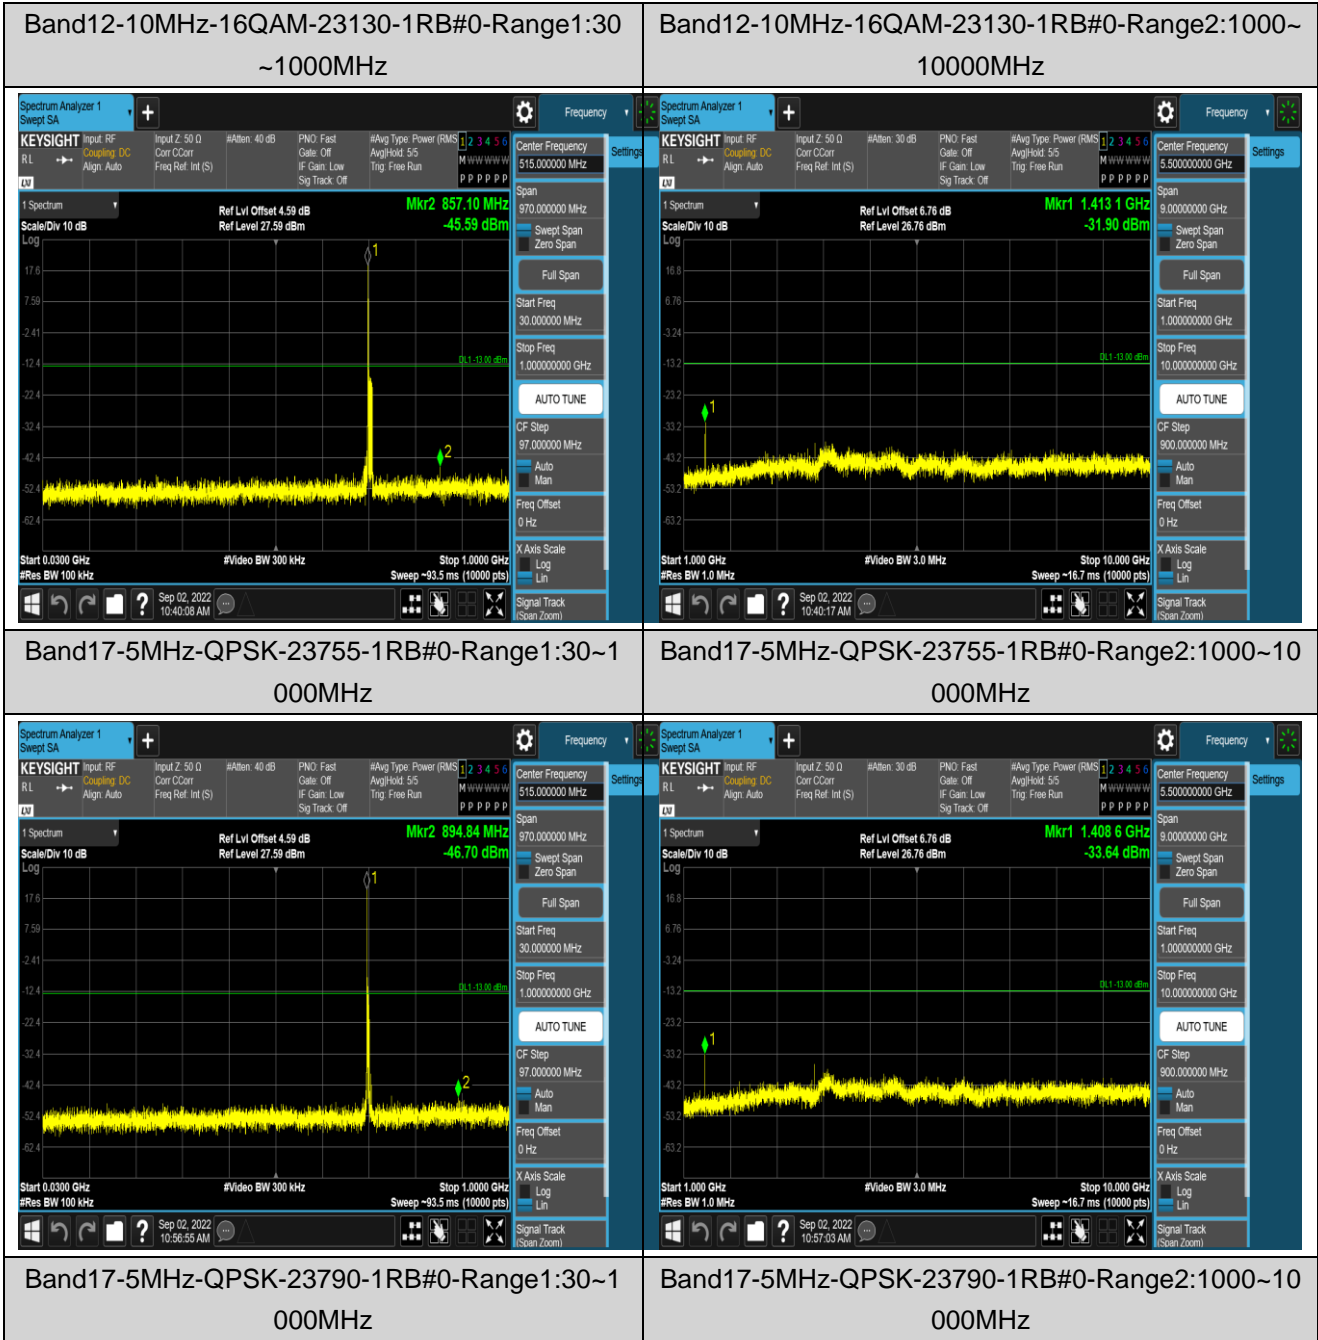

Band5-10MHz-16QAM-20600-1RB#0-Range1:30~1000MHz

Band5-10MHz-16QAM-20600-1RB#0-Range2:1000~10000MHz

Band12-1.4MHz-QPSK-23017-1RB#0-Range1:30~1000MHz

Band12-1.4MHz-QPSK-23017-1RB#0-Range2:1000~10000MHz

Band12-1.4MHz-16QAM-23095-1RB#0-Range1:30  
~1000MHz

Band12-1.4MHz-16QAM-23095-1RB#0-Range2:1000  
~10000MHz

Band12-1.4MHz-16QAM-23173-1RB#0-Range1:30  
~1000MHz

Band12-1.4MHz-16QAM-23173-1RB#0-Range2:1000  
~10000MHz

Band12-10MHz-16QAM-23060-1RB#0-Range1:30  
~1000MHz

Band12-10MHz-16QAM-23060-1RB#0-Range2:1000~  
10000MHz

Band12-10MHz-16QAM-23095-1RB#0-Range1:30  
~1000MHz

Band12-10MHz-16QAM-23095-1RB#0-Range2:1000~  
10000MHz

Band17-5MHz-QPSK-23825-1RB#0-Range1:30~1000MHz