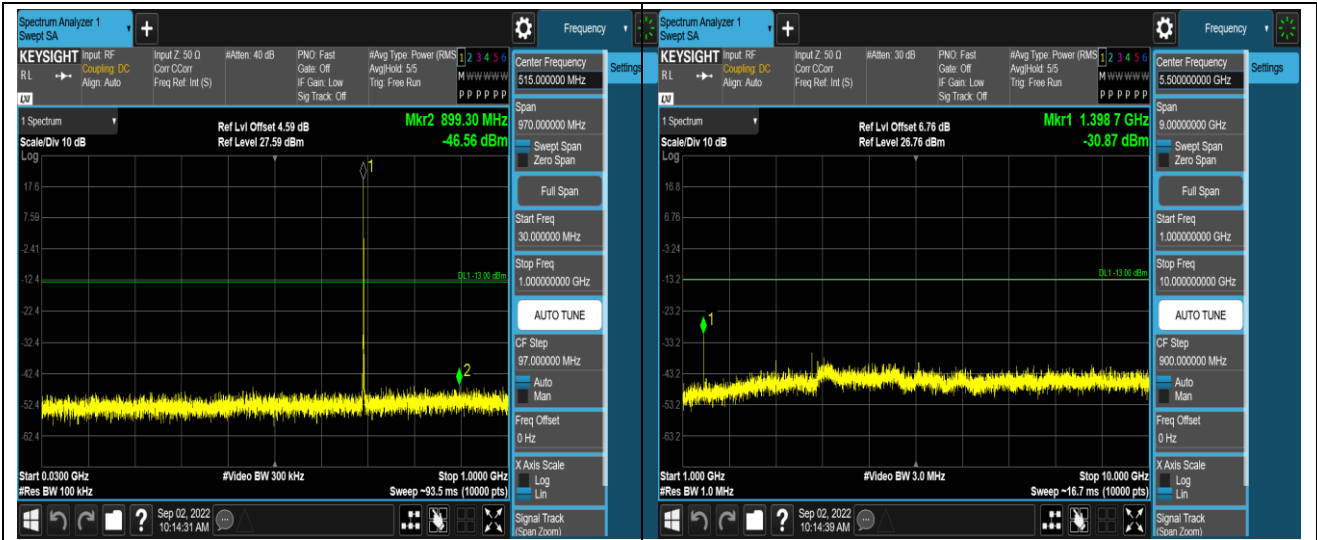

Band5-10MHz-16QAM-20600-1RB#0-Range1:30~1000MHz

Band5-10MHz-16QAM-20600-1RB#0-Range2:1000~10000MHz

Band12-1.4MHz-QPSK-23017-1RB#0-Range1:30~1000MHz

Band12-1.4MHz-QPSK-23017-1RB#0-Range2:1000~10000MHz

Band12-1.4MHz-16QAM-23095-1RB#0-Range1:30  
~1000MHz

Band12-1.4MHz-16QAM-23095-1RB#0-Range2:1000  
~10000MHz

Band12-1.4MHz-16QAM-23173-1RB#0-Range1:30  
~1000MHz

Band12-1.4MHz-16QAM-23173-1RB#0-Range2:1000  
~10000MHz

Band12-10MHz-16QAM-23060-1RB#0-Range1:30  
~1000MHz