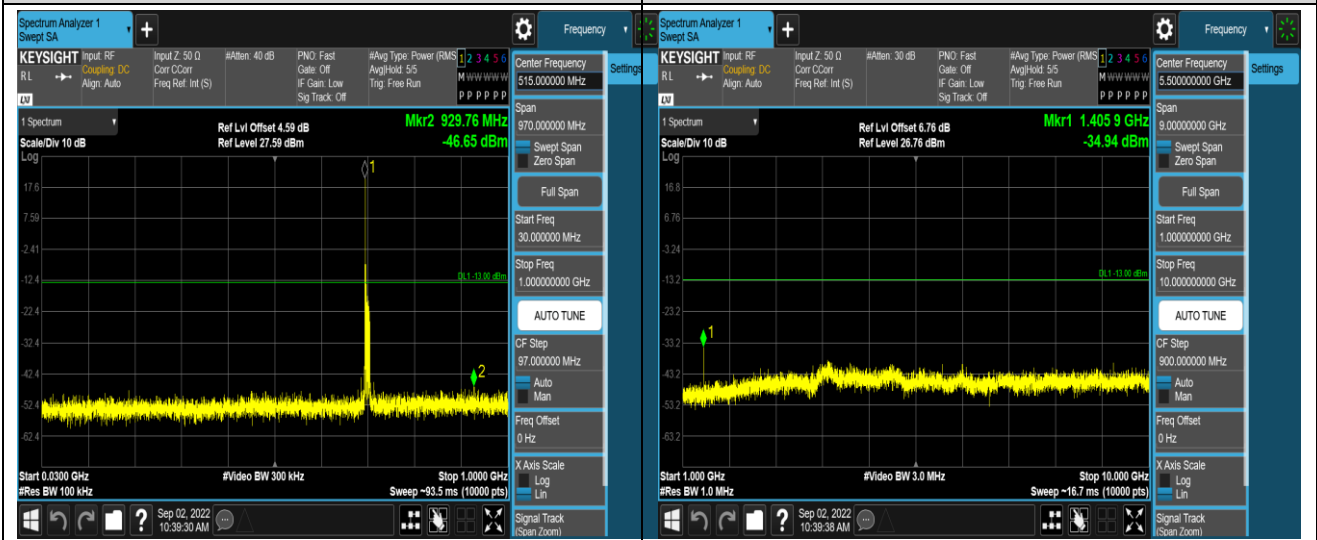

Band12-10MHz-16QAM-23095-1RB#0-Range1:30
~1000MHz

Band12-10MHz-16QAM-23095-1RB#0-Range2:1000~
10000MHz