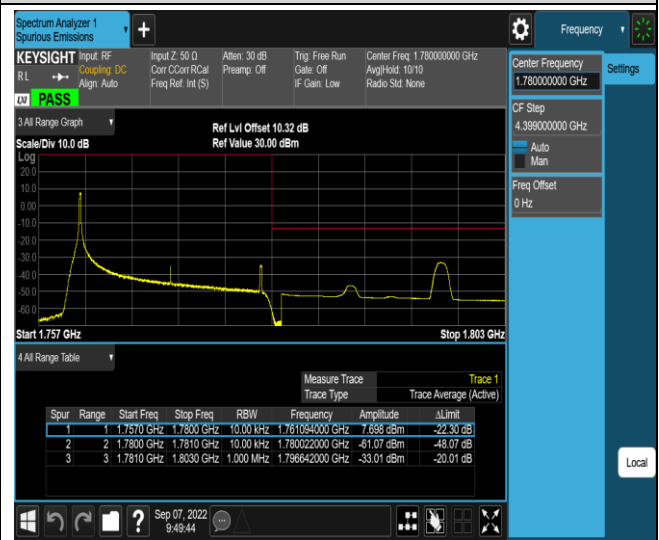

Band66-20MHz-QPSK-132572-1RB#0

Band66-20MHz-QPSK-132572-1RB#99

Band66-20MHz-QPSK-132572-100RB#0

Band66-20MHz-16QAM-132072-1RB#0

Band66-20MHz-16QAM-132072-1RB#99

Band66-20MHz-16QAM-132072-100RB#0

Band66-20MHz-16QAM-132572-1RB#0