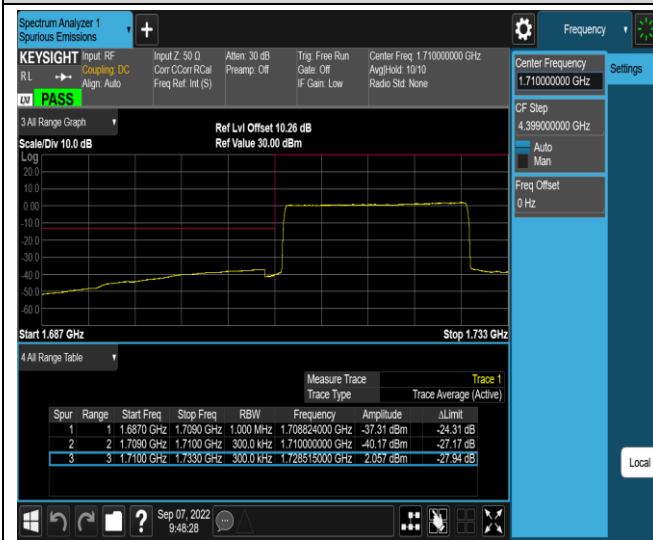

Band66-20MHz-QPSK-132572-1RB#0

Band66-20MHz-QPSK-132572-1RB#99

Band66-20MHz-QPSK-132572-100RB#0

Band66-20MHz-16QAM-132072-1RB#0

Band66-20MHz-16QAM-132072-1RB#99

Band66-20MHz-16QAM-132072-100RB#0

Band66-20MHz-16QAM-132572-1RB#0

Band66-20MHz-16QAM-132572-1RB#99

Band66-20MHz-16QAM-132572-100RB#0