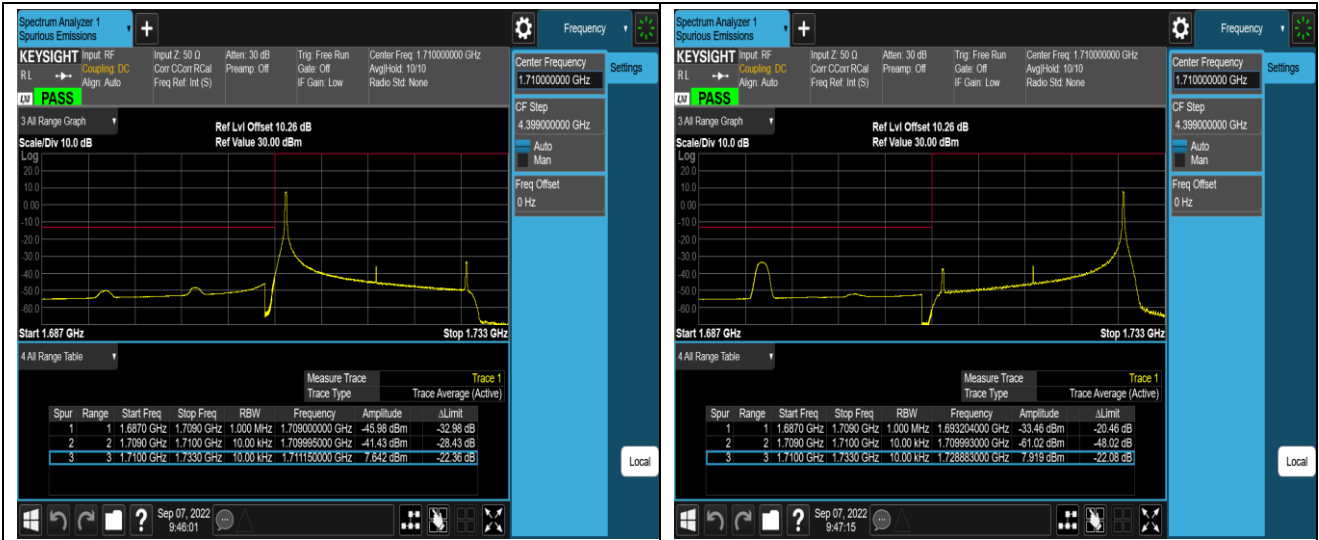

Band66-20MHz-QPSK-132572-1RB#0

Band66-20MHz-QPSK-132572-1RB#99

Band66-20MHz-QPSK-132572-100RB#0

Band66-20MHz-16QAM-132072-1RB#0

Band66-20MHz-16QAM-132072-1RB#99

Band66-20MHz-16QAM-132072-100RB#0

Band66-20MHz-16QAM-132572-1RB#0